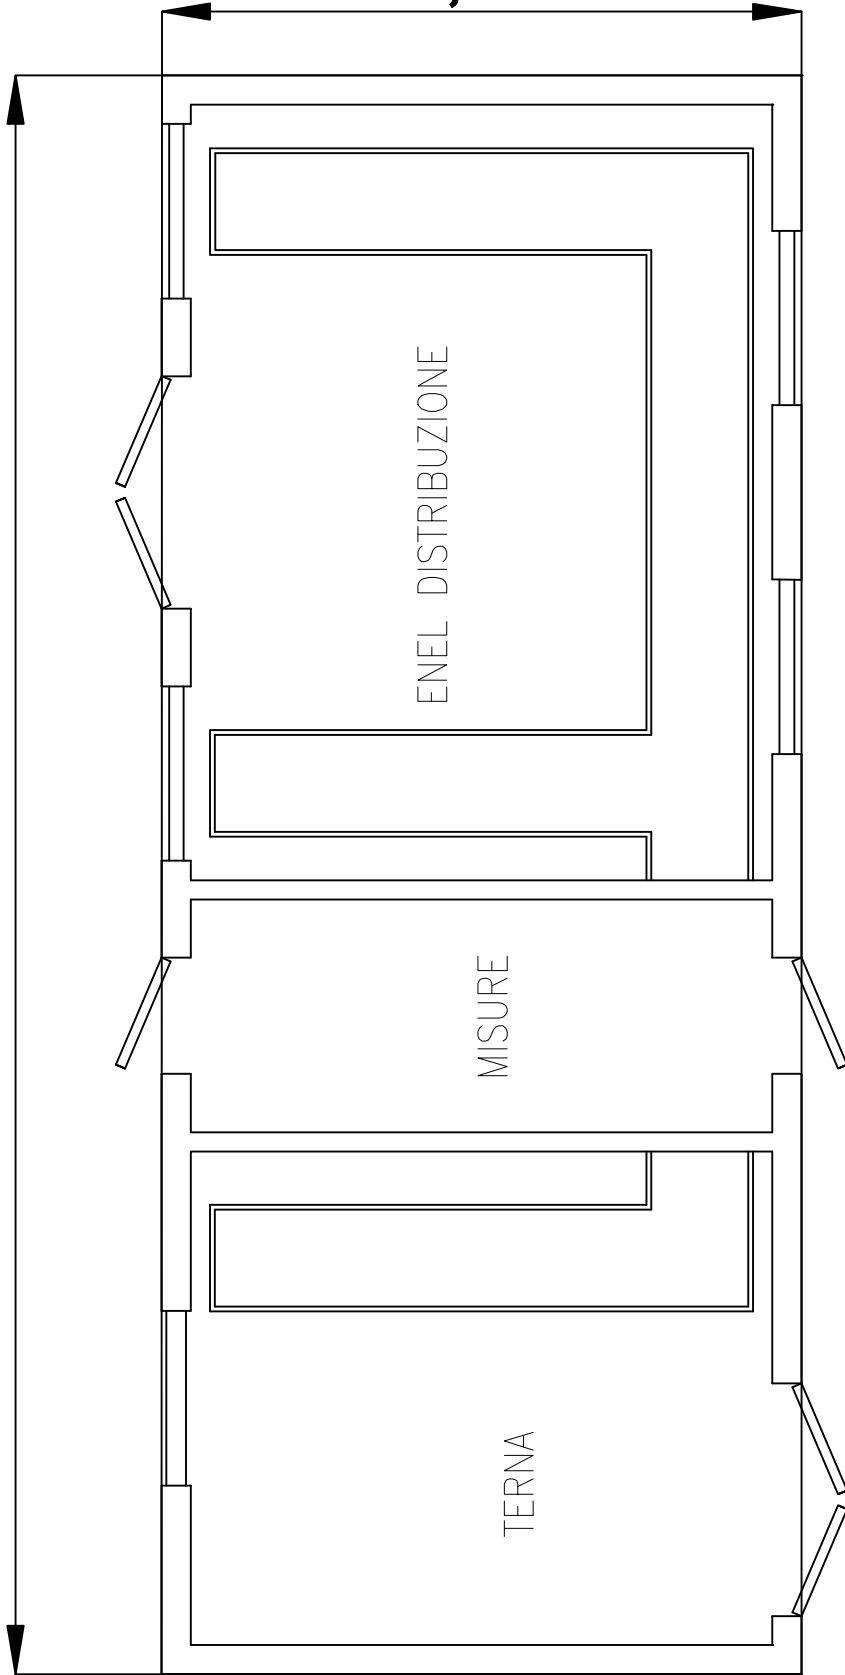

8.3 m

3,3m

h= 3,2 m

REVISIONI DEL FOGLIO				TITOLO			
				 Stazione elettrica di Ragusa Edificio consegna MT			
				NOME DEL FILE	CODIFICA DELL'ELABORATO	FOGLIO	SEGUE FG.
00	Lug. 11	F. Pelone	INCARICATO		ITMADI11043	1	
N.	DATA						