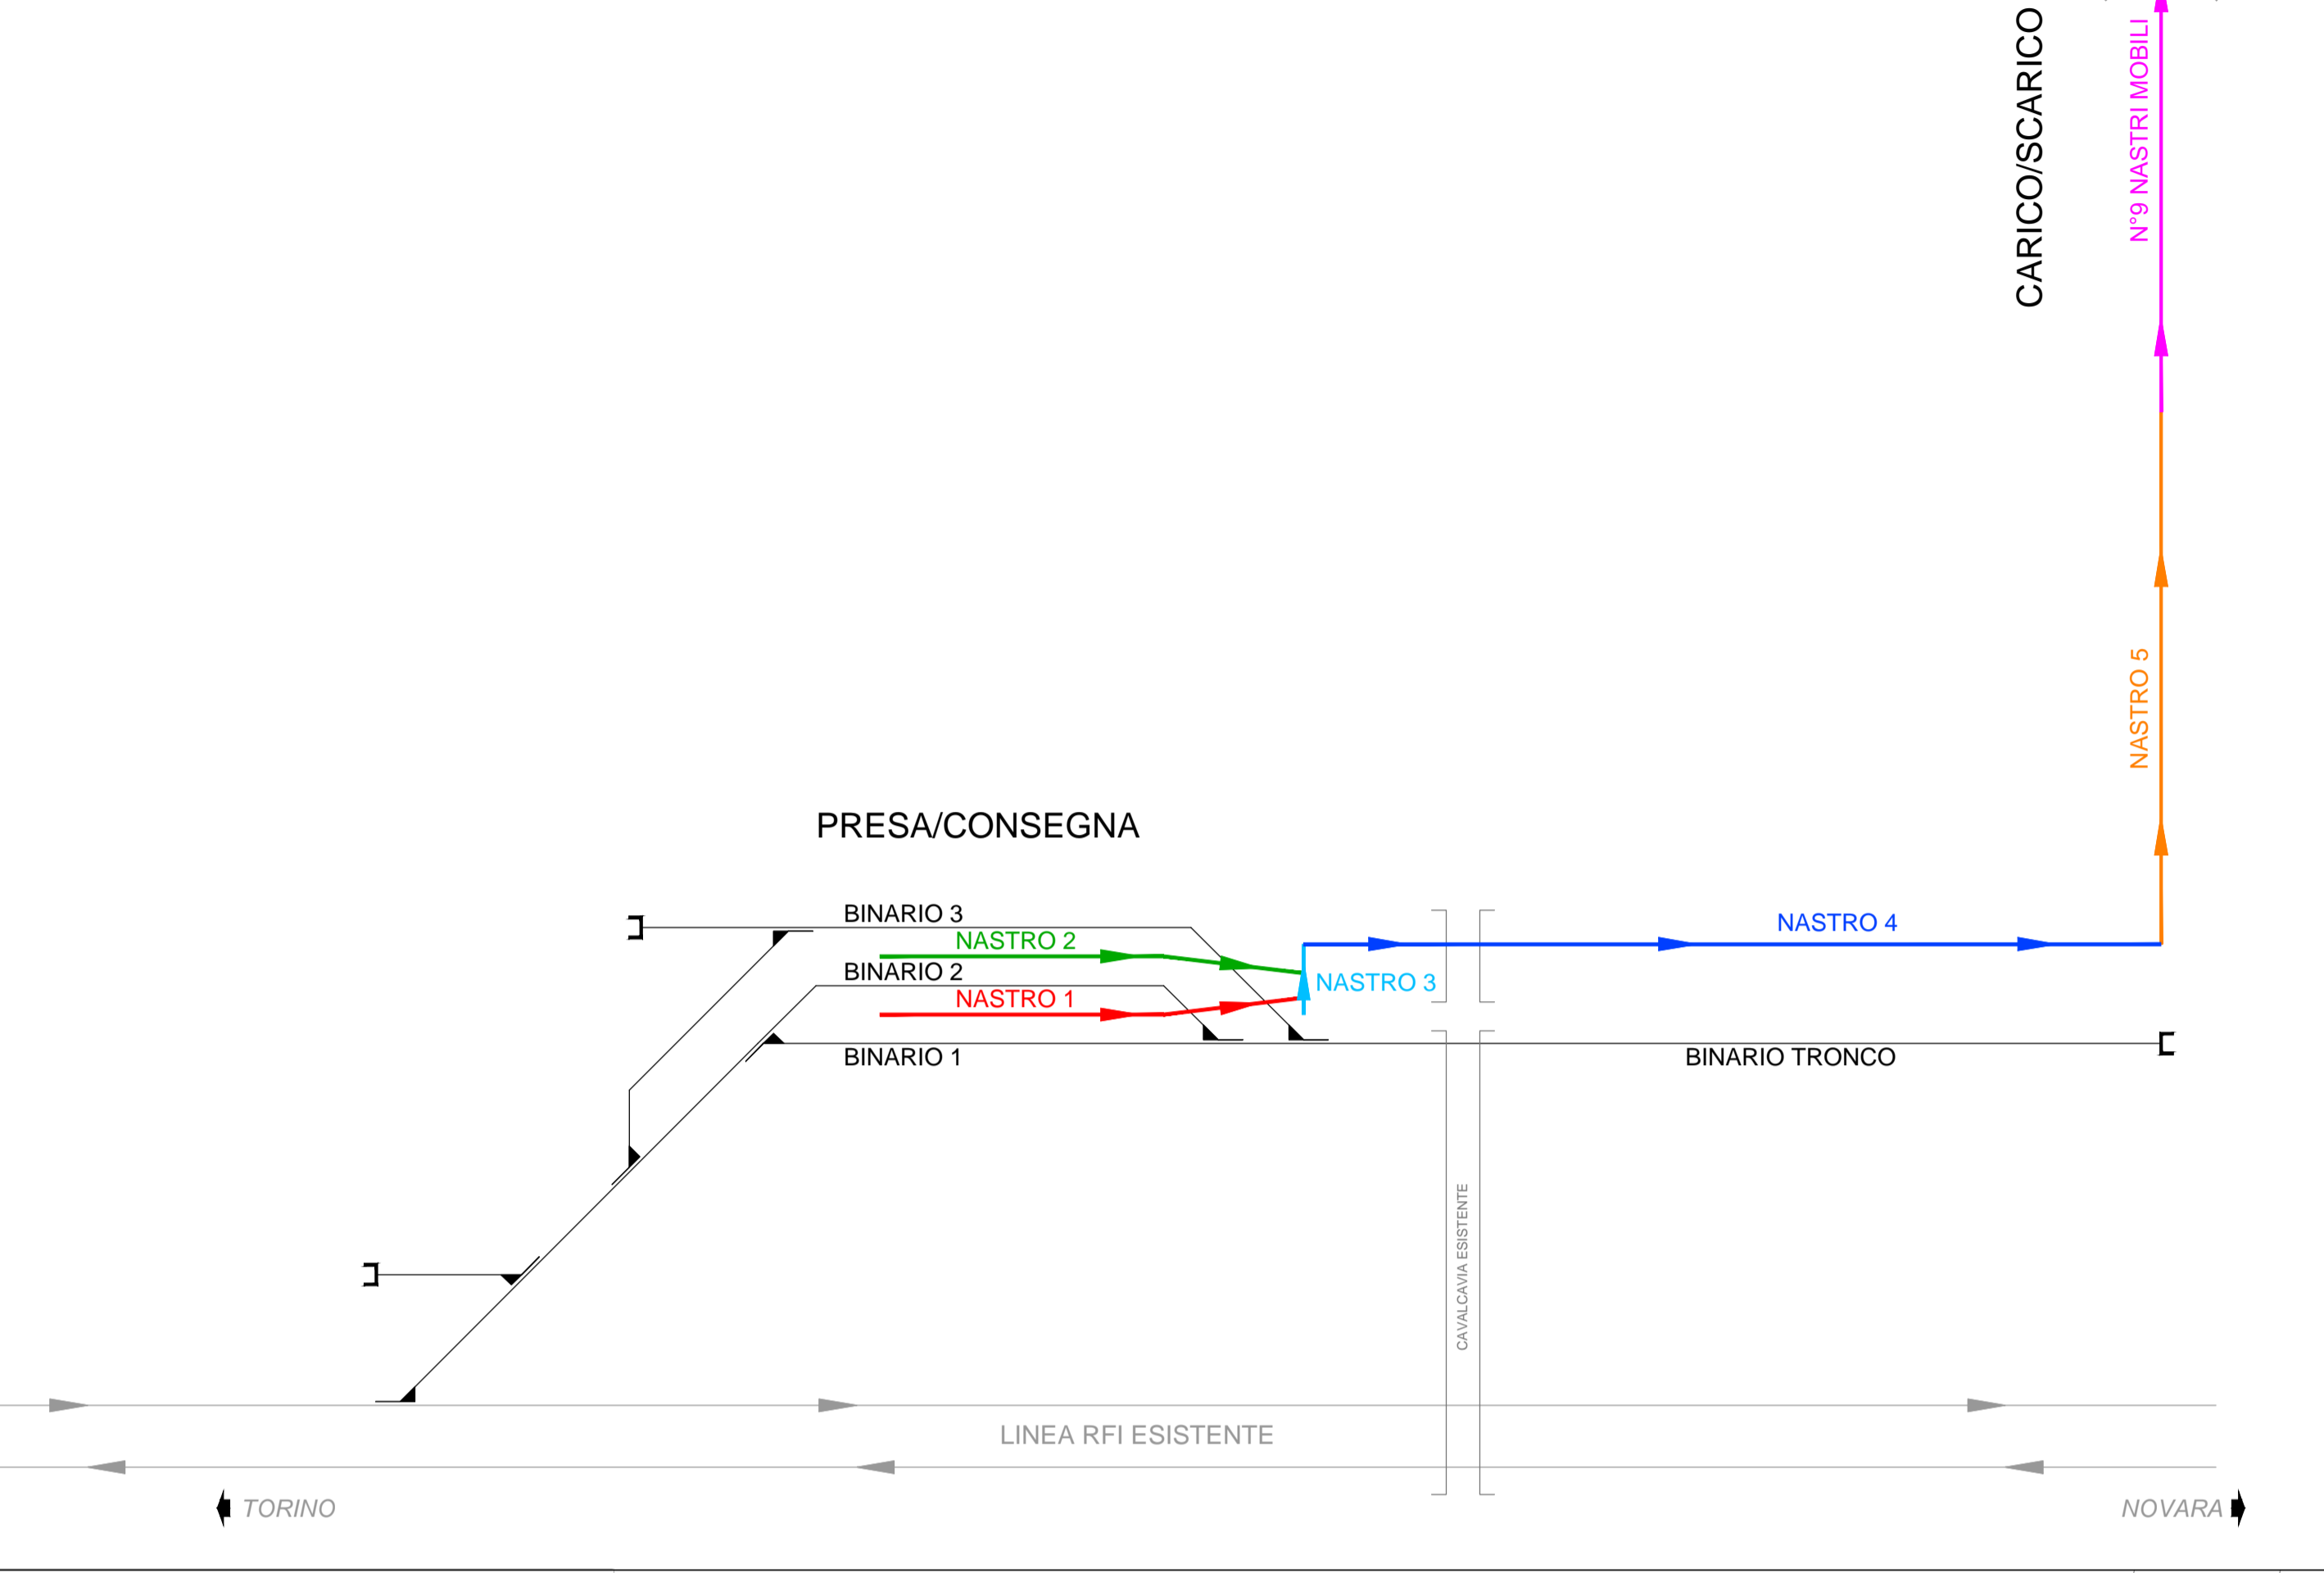

RACCORDO TORRAZZA
LAYOUT SCHEMATICO FUNZIONALE / LAYOUT SCHEMATIQUE FONCTIONNELLE

SISTEMA DI RIFERIMENTO LOCALE ISO 190 /
SYSTEME DE REFERENCE LOCALE ISO 190