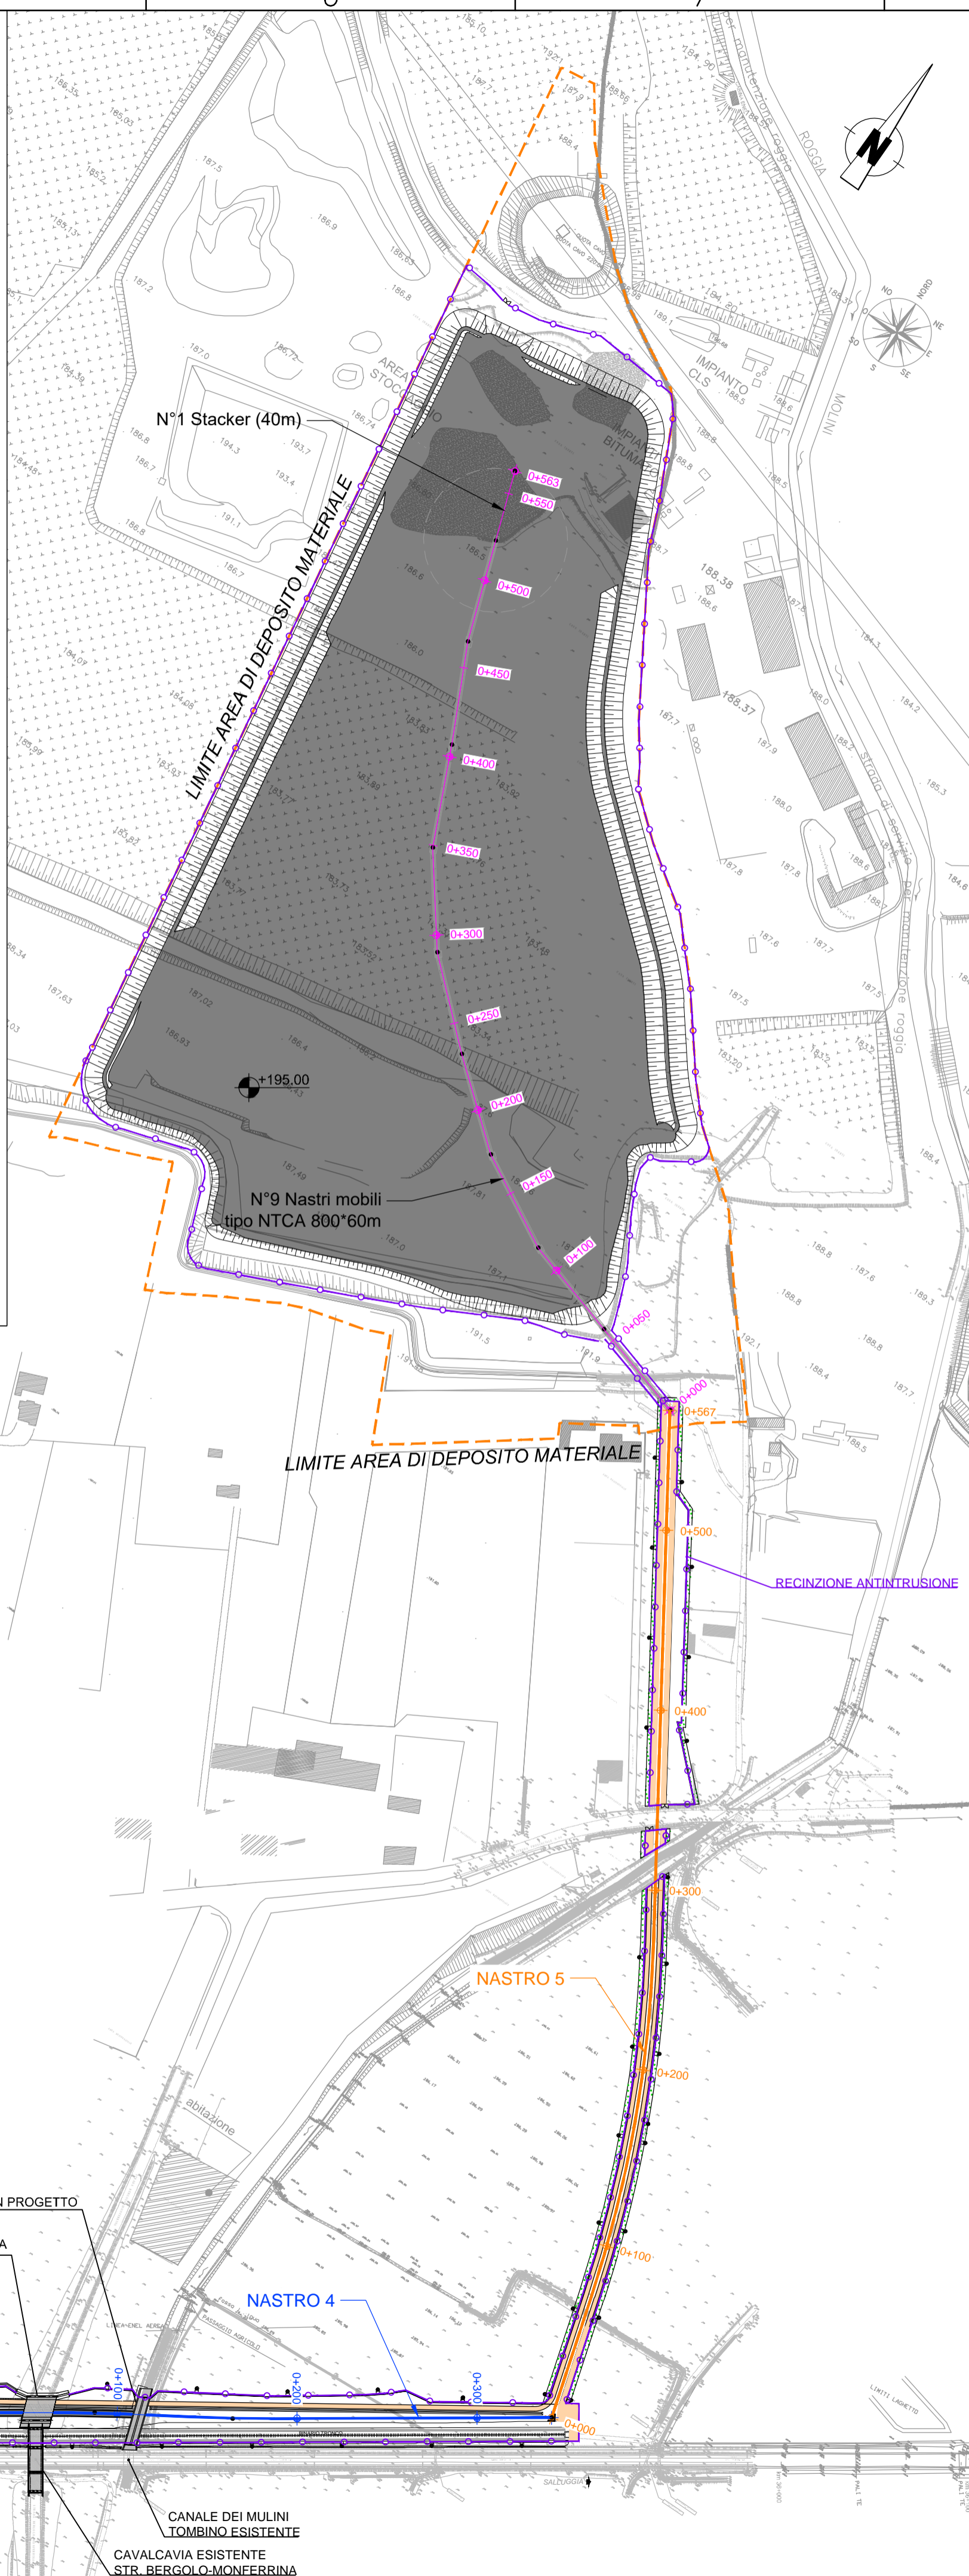

1. **LEGENDA**
2. Area in disponibilità di TELT
   - Impronta progetto sito di deposito di TELT - Progetto Esecutivo