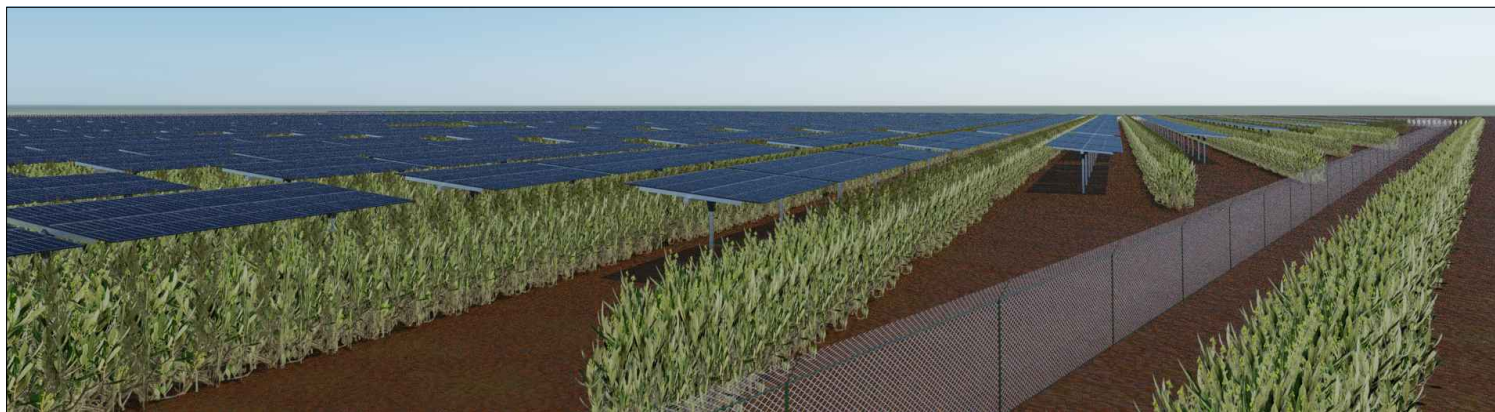

REGIONE PUGLIA

COMUNE DI ASCOLI SATRIANO

PROGETTO PER LA REALIZZAZIONE E L'ESERCIZIO DI UN IMPIANTO AGRIVOLTAICO AVENTE POTENZA P=54MWp CIRCA E RELATIVE OPERE DI CONNESSIONE

Nome impianto ASC03
Comune di Ascoli Satriano, Prov. di Foggia, Reg. Puglia

PROGETTO DEFINITIVO

Codice pratica: **ATFWKI7**

N° Elaborato: **AM02**

ELABORATO:

ELENCO ENTI COINVOLTI E AUTORIZZAZIONI NECESSARIE

COMMITTENTE:

LT 01 s.r.l.
via Leonardo da Vinci n°12
39100 Bolzano (BZ)
p.iva: 08363700728

PROGETTISTI:

Ing. Alessandro la Grasta

Ing. Luigi Tattoli