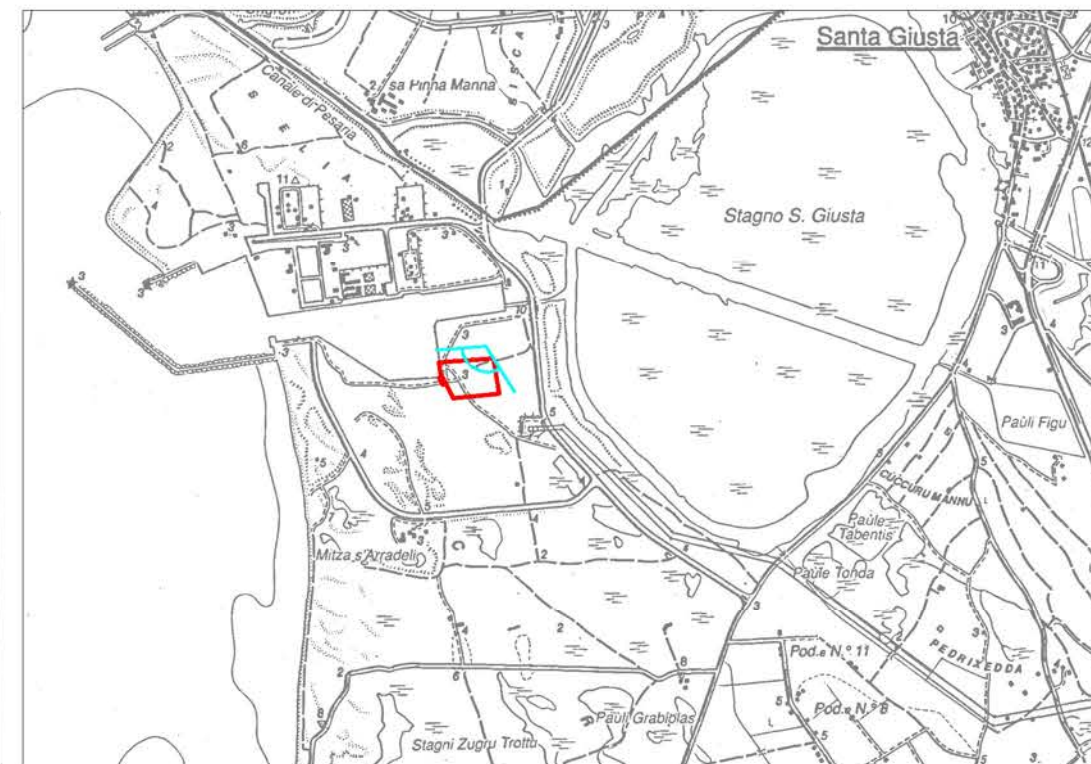

STATO ATTUALE

MAPPA CHIAVE

LEGENDA

- AREA DI PROGETTO
- PUNTO DI VISTA FOTOGRAFICO

SCALA

SITUAZIONE FUTURA

FIGURA 5.11

FOTOINSERIMENTO C
VISTA DA VIA LA MADDALENA (NORD IMPIANTO)