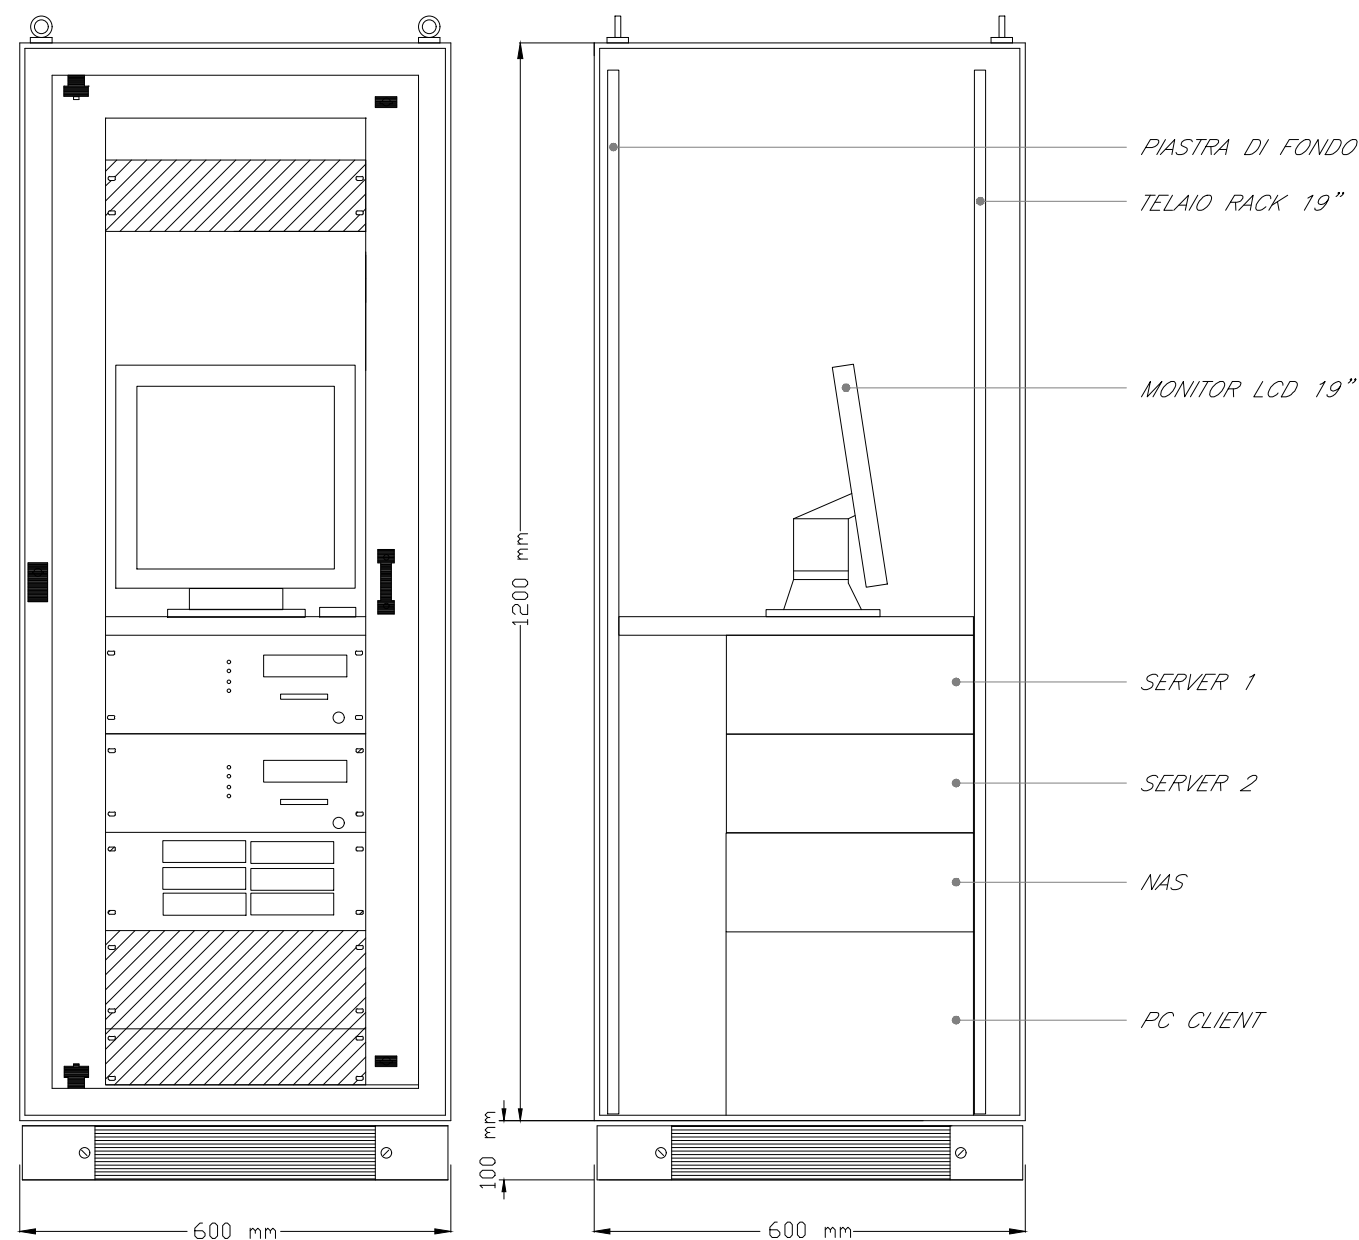

ARMADIO RACK 19" TVCC

INSTALLAZIONE TIPO DI TELECAMERA IN CUSTODIA DA ESTERNO CON PROTEZIONE ANTIVANDALO

LEGENDA	
Elemento	Descrizione
	Switch per alimentazione e segnale telecamere - Tecnologia PoE
	Telecamera fissa installata a parete con protezione antivandalo

TABELLA CAVI		
Elemento	Tipologia	Servizio
	FTP Cat.6a-Sch. AWG 4x(2x24)	Alimentazione e Segnale
	Fibra Ottica Multimodale 4 fibre 50/125 micron	Segnale

COMMITTENTE:

PROGETTAZIONE:

CUP J54H17000130009

U.O. IMPIANTI INDUSTRIALI E TECNOLOGICI