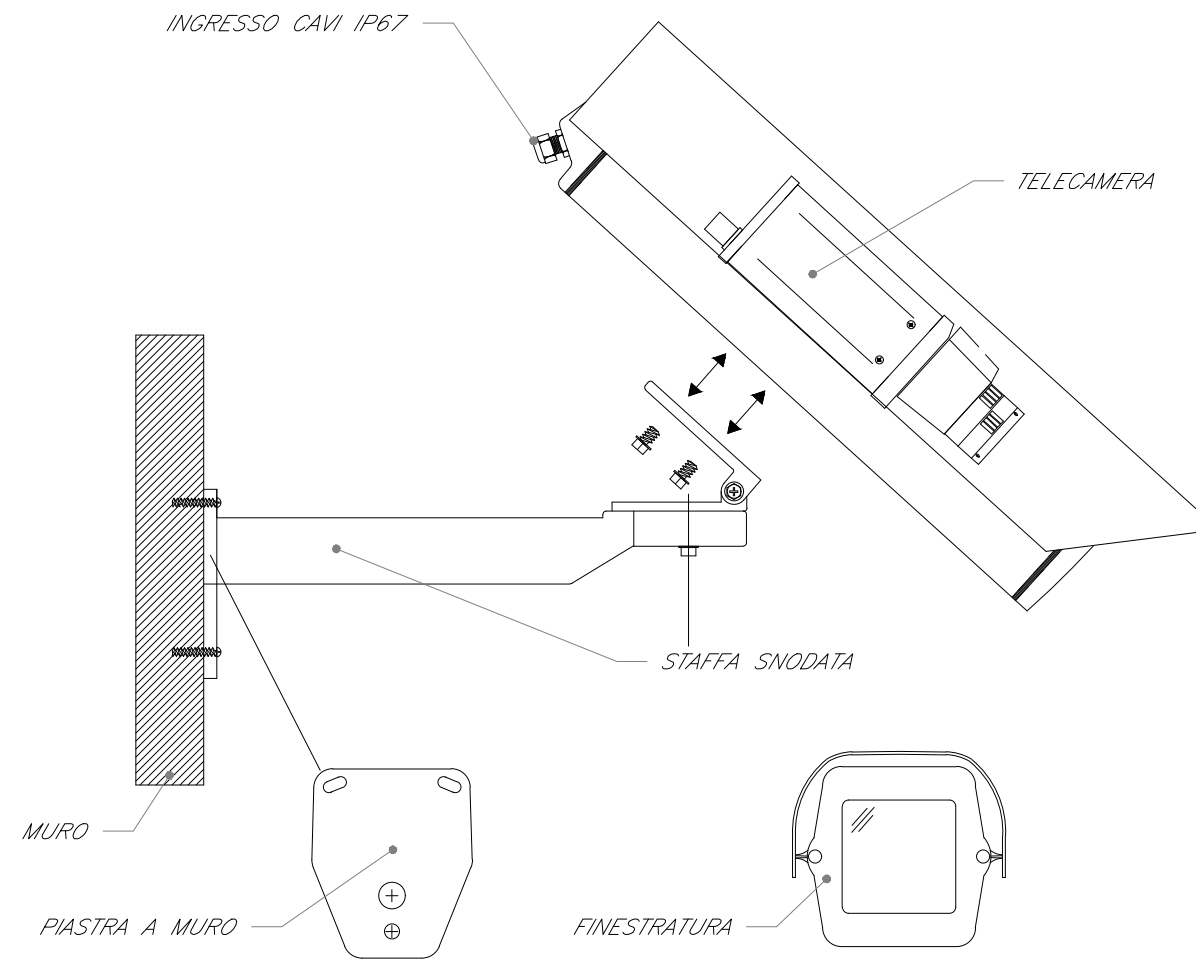

ARMADIO RACK 19" TVCC

INSTALLAZIONE TIPO DI TELECAMERA IN CUSTODIA DA ESTERNO CON PROTEZIONE ANTIVANDALO

LEGENDA	
Elemento	Descrizione
	Switch per alimentazione e segnale telecamere - Tecnologia PoE
	Telecamera fissa installata a parete con protezione antivandalo

TABELLA CAVI		
Elemento	Tipologia	Servizio
	FTP Cat.6a-Sch. AWG 4x(2x24)	Alimentazione e Segnale
	Fibra Ottica Multimodale 4 fibre 50/125 micron	Segnale

COMMITTENTE:

PROGETTAZIONE:

CUP J54H17000130009

U.O. IMPIANTI INDUSTRIALI E TECNOLOGICI

PROGETTO DEFINITIVO

**COMPLETAMENTO DEL NODO DI UDINE
PM CARGNACCO**

**PRG e ACC del nuovo pm di Cagnacco e
delle opere sostitutive dei P.L. interferenti con il nuovo PM**

Fabbricato GA1 - Impianti Security
Schema funzionale - Impianto TVCC