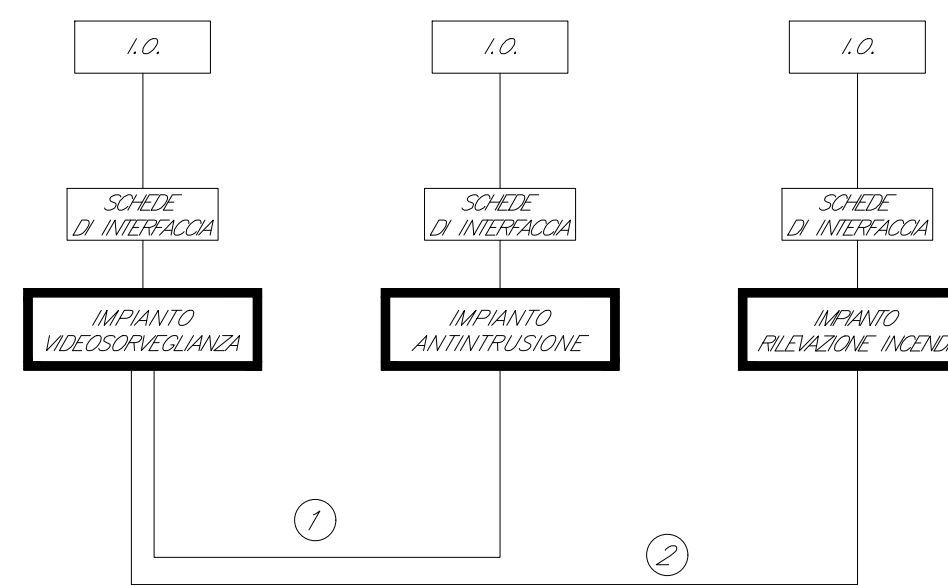

TABELLA CAVI		
Elemento	Tipologia	Servizio
	FTP Cat.6a-Sch. AWG 4x(2x24)	Alimentazione e Segnale
	Fibra Ottica Multimodale 4 fibre 50/125 micron	Segnale

COMMITTENTE:

PROGETTAZIONE:

CUP J54H17000130009

U.O. IMPIANTI INDUSTRIALI E TECNOLOGICI

PROGETTO DEFINITIVO

**COMPLETAMENTO DEL NODO DI UDINE
PM CARGNACCO**

**PRG e ACC del nuovo pm di Cagnacco e
delle opere sostitutive dei P.L. interferenti con il nuovo PM**

Fabbricato GA1 - Impianti Security
Schema funzionale - Impianto TVCC

SCALA:

:-

COMMESSA LOTTO FASE ENTE TIPO DOC. OPERA/DISCIPLINA Progr. REV.

I Z 0 9 0 0 D 1 7 D X A N 0 1 0 2 0 0 1 A

Rev.	Descrizione	Redatto	Data	Verificato	Data	Approvato	Data	Autorizzato Data
A	EMISSIONE ESECUTIVA	E. Zazzera	Settembre 2019	D. Lugini	Settembre 2019	S. Lo Presti	Settembre 2019	FALASCHI Settembre 2019

File: FUNZIONALE TVCC_IZ0900D17DXAN0102001A.DWG

n. Elab.:

SCHEMA TIPOLOGICO IMPIANTO TVCC

COORDINAMENTO LOCALE DEGLI IMPIANTI

- ① COLLEGAMENTO PER ATTIVAZIONE DEL CONTROLLO VIDEO A SEGUITO DI ALLARME PROVENIENTE DALLA CENTRALE ANTINTRUSIONE
- ② COLLEGAMENTO PER ATTIVAZIONE DEL CONTROLLO VIDEO A SEGUITO DI ALLARME PROVENIENTE DALLA CENTRALE RILEVAZIONE INCENDI