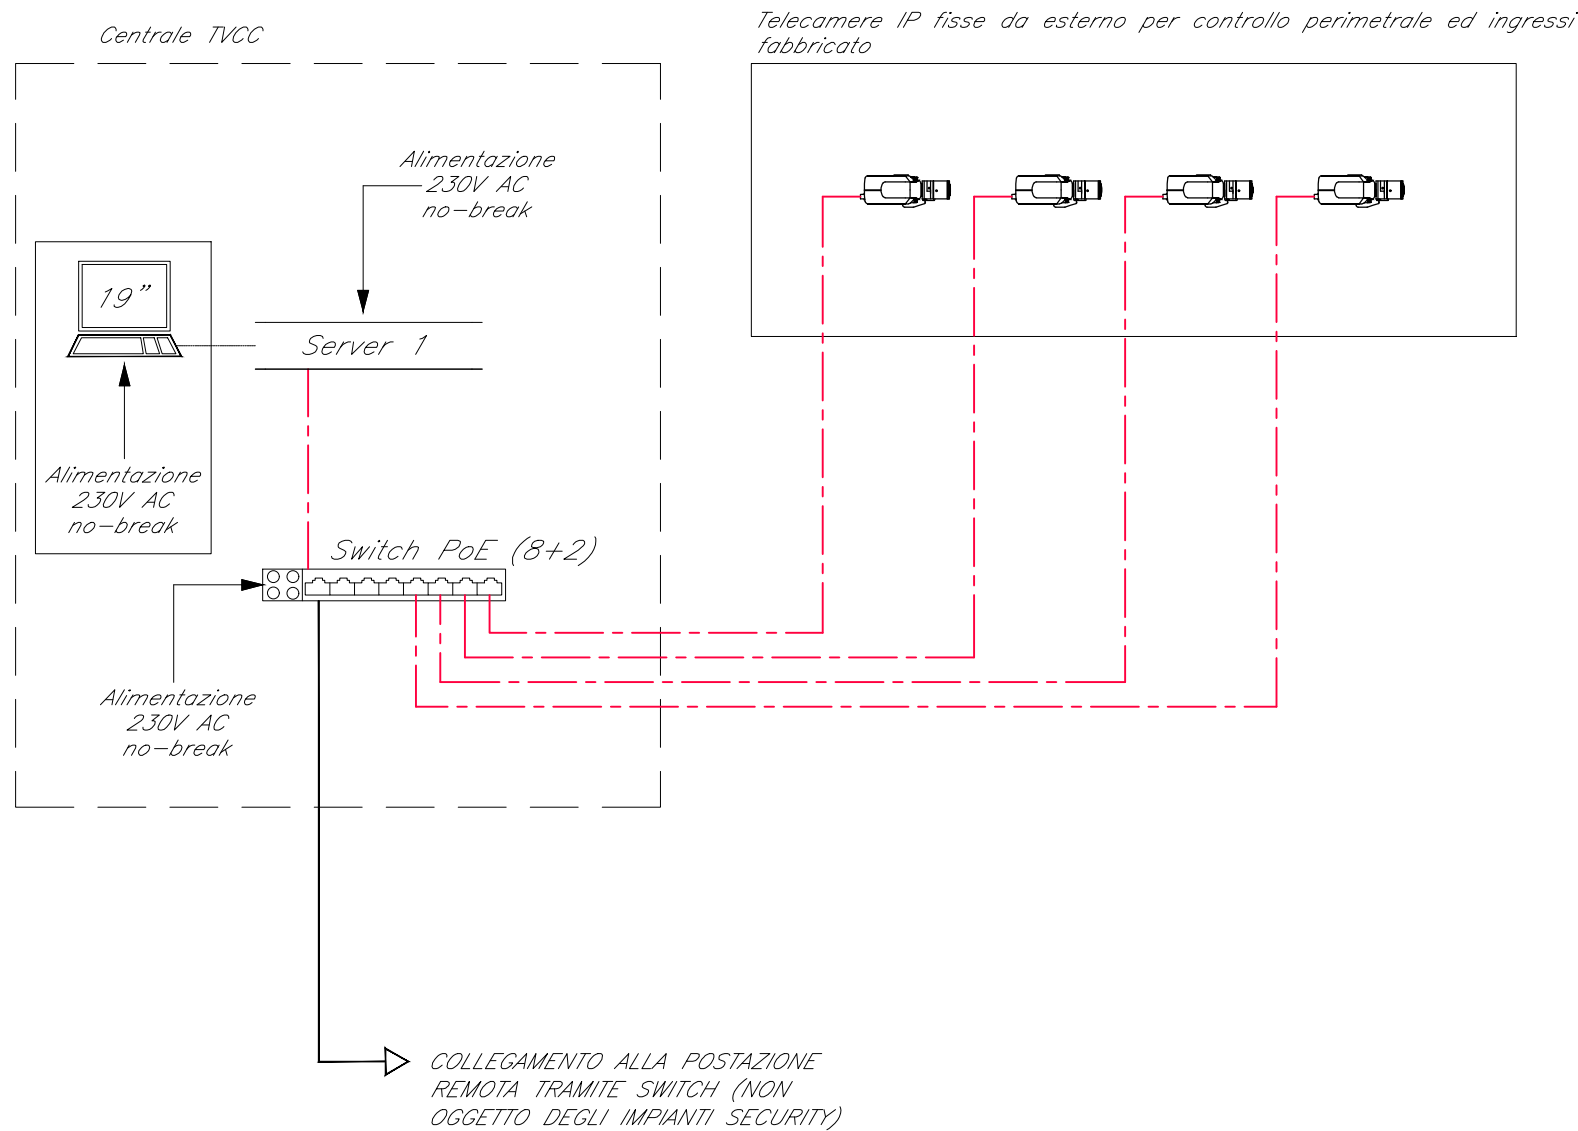

ARMADIO RACK 19" TVCC

INSTALLAZIONE TIPO DI TELECAMERA IN CUSTODIA DA ESTERNO CON PROTEZIONE ANTIVANDALO

LEGENDA	
Elemento	Descrizione
	Switch per alimentazione e segnale telecamere - Tecnologia PoE
	Telecamera fissa installata a parete con protezione antivandalo

TABELLA CAVI		
Elemento	Tipologia	Servizio
	FTP Cat.6a-Sch. AWG 4x(2x24)	Alimentazione e Segnale
	Fibra Ottica Multimodale 4 fibre 50/125 micron	Segnale

COMMITTENTE:

PROGETTAZIONE:

CUP J54H17000130009

U.O. IMPIANTI INDUSTRIALI E TECNOLOGICI

PROGETTO DEFINITIVO

**COMPLETAMENTO DEL NODO DI UDINE
PM CARGNACCO**

**PRG e ACC del nuovo pm di Cagnacco e
delle opere sostitutive dei P.L. interferenti con il nuovo PM**

Fabbricato GA1 - Impianti Security
Schema funzionale - Impianto TVCC

File: FUNZIONALE TVCC_IZ0900D17DXAN0102001A.DWG

n. Elab.:

SCHEMA TIPOLOGICO IMPIANTO TVCC

COORDINAMENTO LOCALE DEGLI IMPIANTI

- ① COLLEGAMENTO PER ATTIVAZIONE DEL CONTROLLO VIDEO A SEGUITO DI ALLARME PROVENIENTE DALLA CENTRALE ANTINTRUSIONE
- ② COLLEGAMENTO PER ATTIVAZIONE DEL CONTROLLO VIDEO A SEGUITO DI ALLARME PROVENIENTE DALLA CENTRALE RILEVAZIONE INCENDI