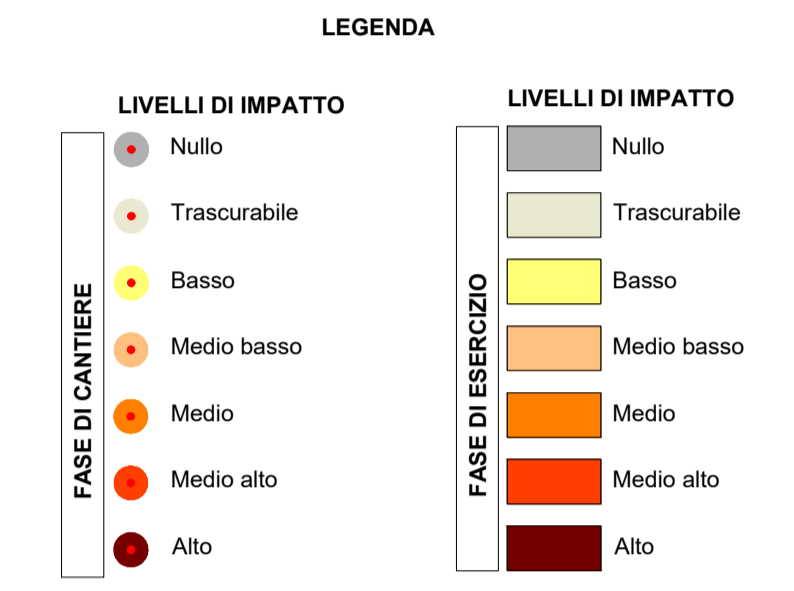

**OPERA 3  
ELETTRODOTTO AEREO 150 kV "REGALBUTO-SFERRO"**

**AMBITO DI SOVRAPPOSIZIONE CON  
OPERA 3 - ELETTRODOTTO AEREO 150 kV "REGALBUTO-SFERRO"**

**AMBITO DI SOVRAPPOSIZIONE CON  
OPERA 1 - STAZIONE ELETTRICA "REGALBUTO"**