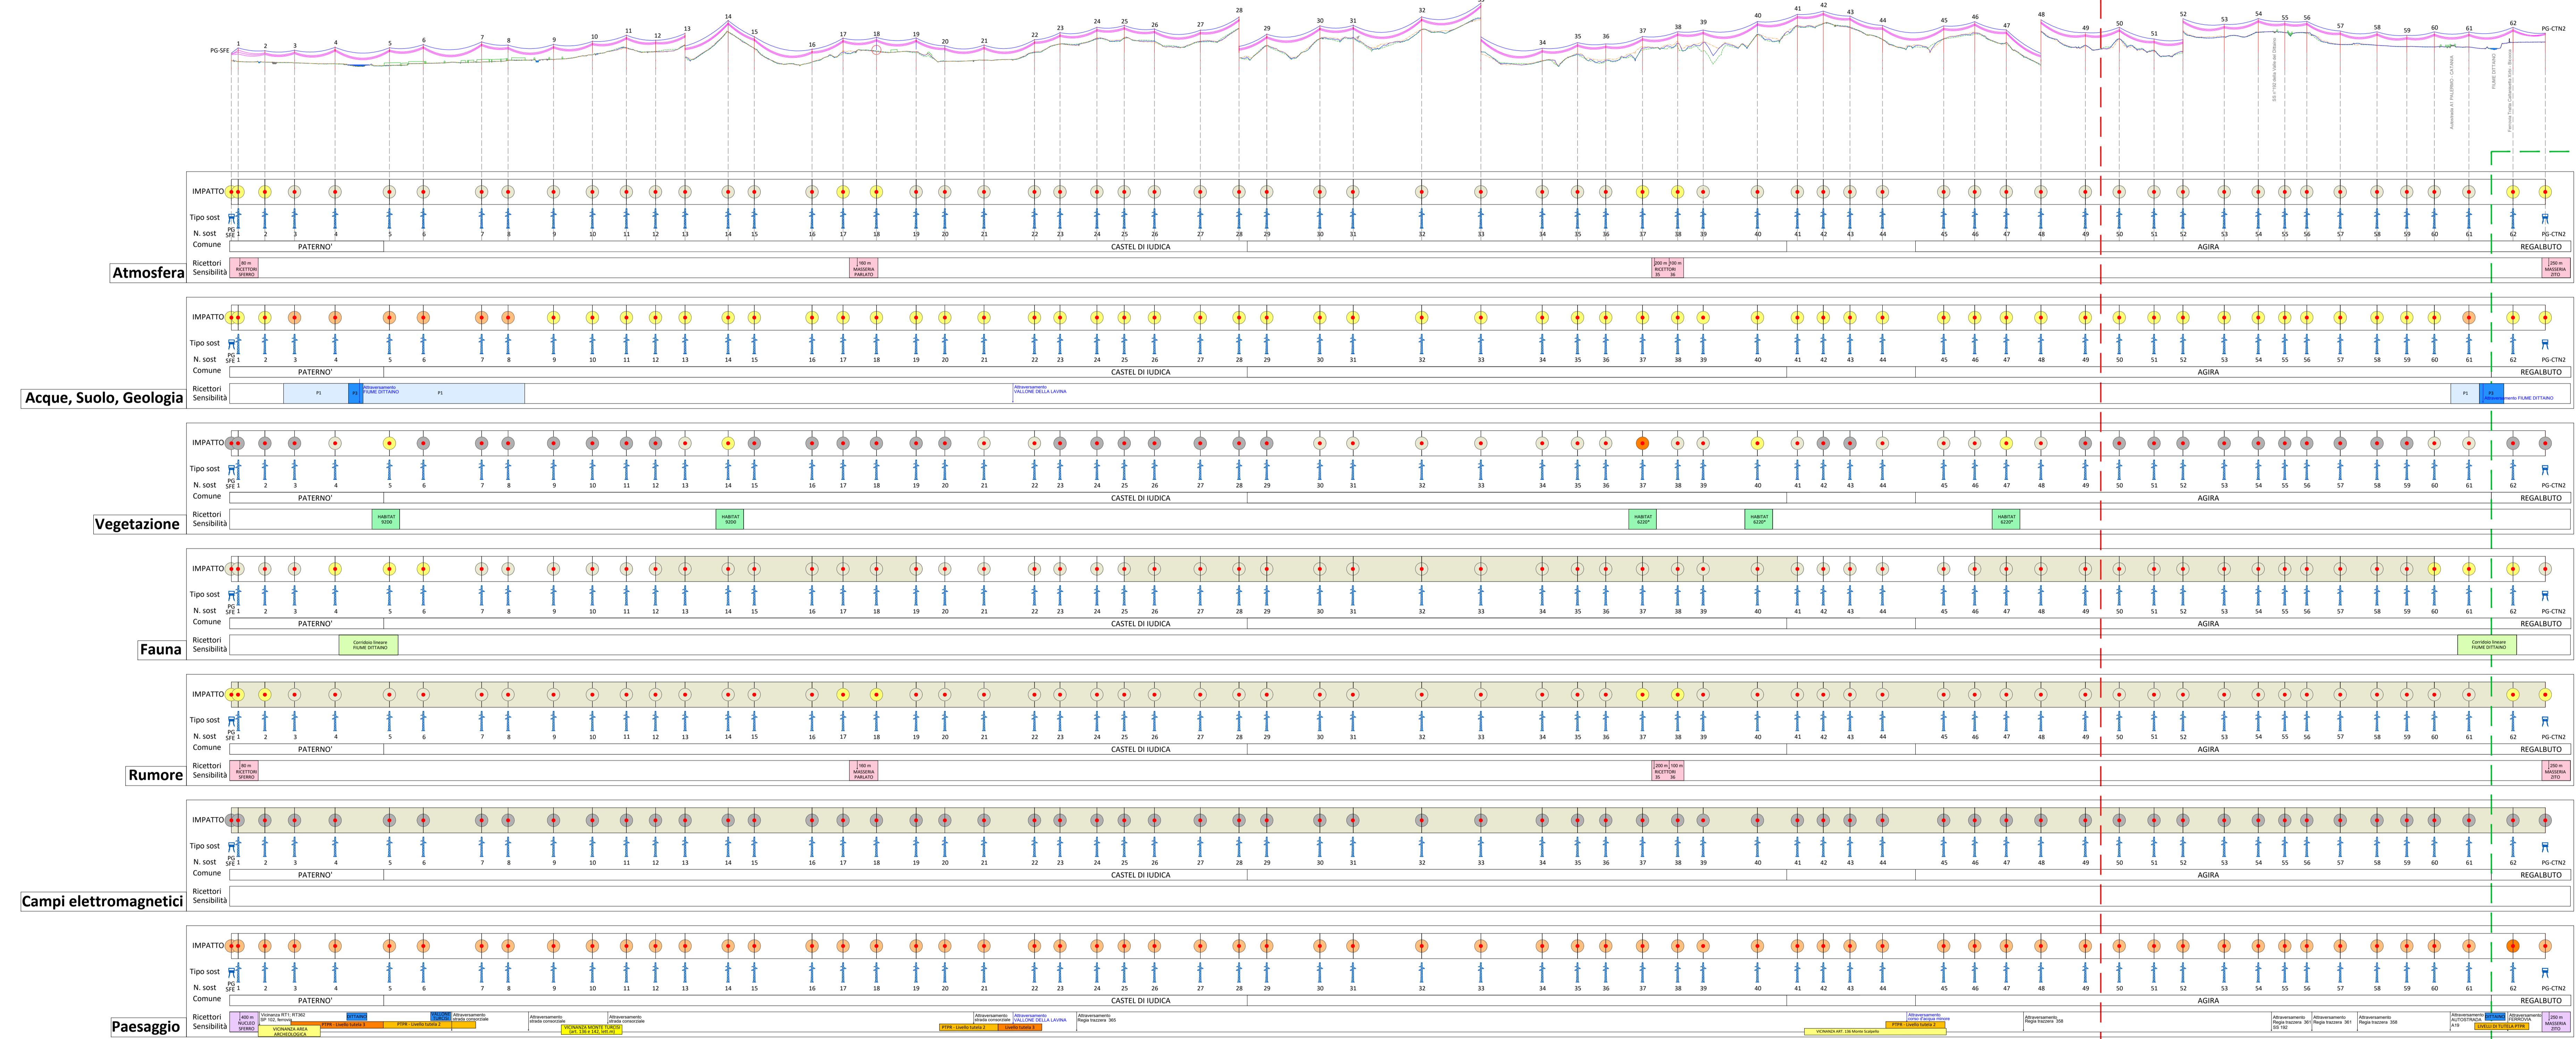

**OPERA 3  
ELETTRODOTTO AEREO 150 kV "REGALBUTO-SFERRO"**

**AMBITO DI SOVRAPPOSIZIONE CON  
OPERA 3 - ELETTRODOTTO AEREO 150 kV "REGALBUTO-SFERRO"**

**AMBITO DI SOVRAPPOSIZIONE CON  
OPERA 1 - STAZIONE ELETTRICA "REGALBUTO"**