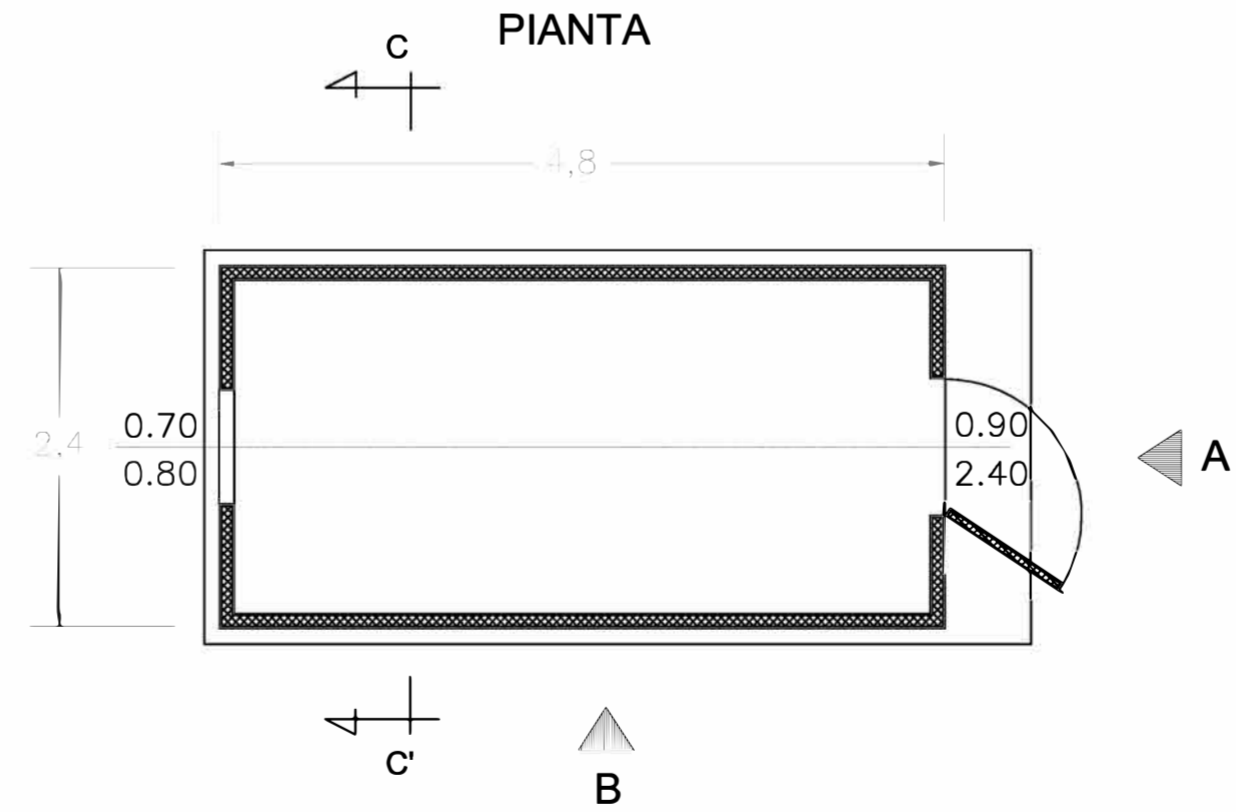

SOSTITUISCE:
SOSTITUITO DA:
CARTA: A2

NOME FILE:
C9DVVB4_impiantodiRete_I3_Rev3

SCALA:
1.50

ELAB.

Tutti i diritti di autore sono riservati a termine di legge. E' vietata la riproduzione senza autorizzazione.

VISTA B

SEZIONE C-C'

PIANTA

VISTA A