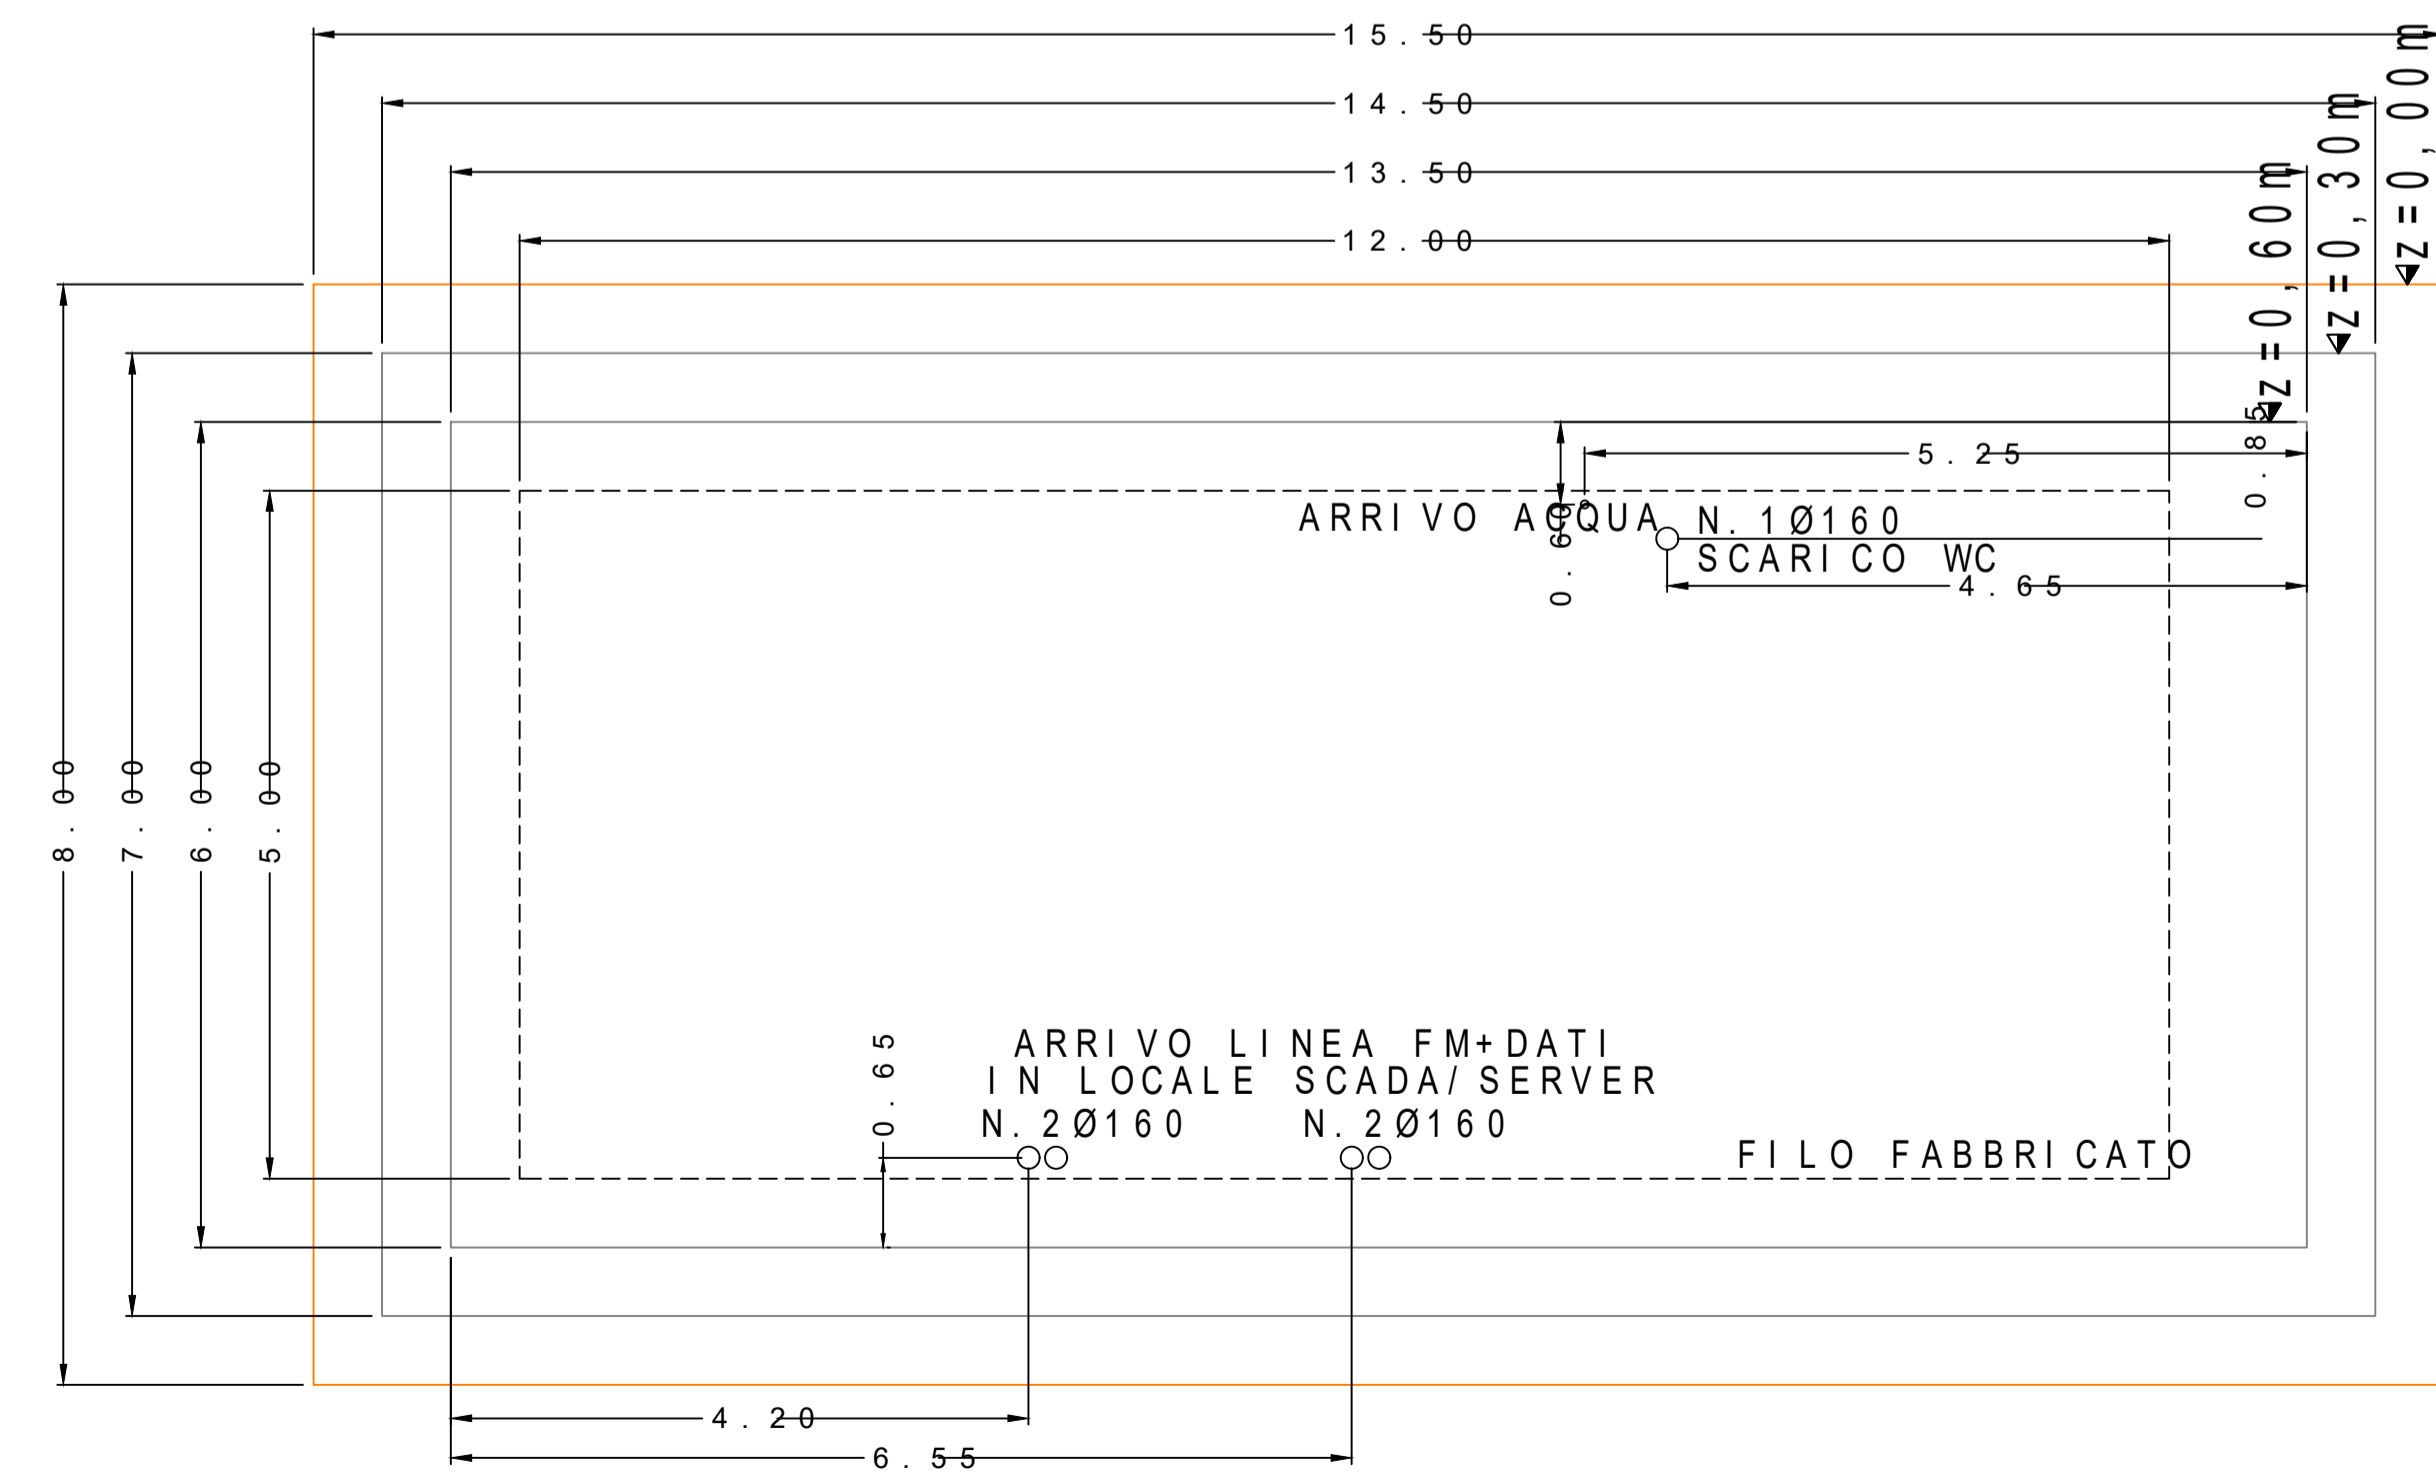

VISTA 4

VISTA 3

VISTA 1

VISTA 2

PIANTA

CONTAINER MAGAZZINO

PROSPETTO LATERALE DESTRO

PROSPETTO LATERALE SINISTRO

SEZIONE A-B

PROSPETTO POSTERIORE

CONTAINER UFFICI

PROSPETTO ANTERIORE

PIANTA

PIANTA FONDAZIONE

REGIONE SARDEGNA
COMUNE DI TUILI
Provincia di Sud Sardegna

PROGETTO DEFINITIVO
PROGETTO PER LA REALIZZAZIONE DI UN IMPIANTO AGRO-F
DENOMINATO "GREEN ISLAND BLUE TUILI"
DELLA POTENZA 100KW 00N LOCALITÀ "GURANU" NEL COMUNE DI