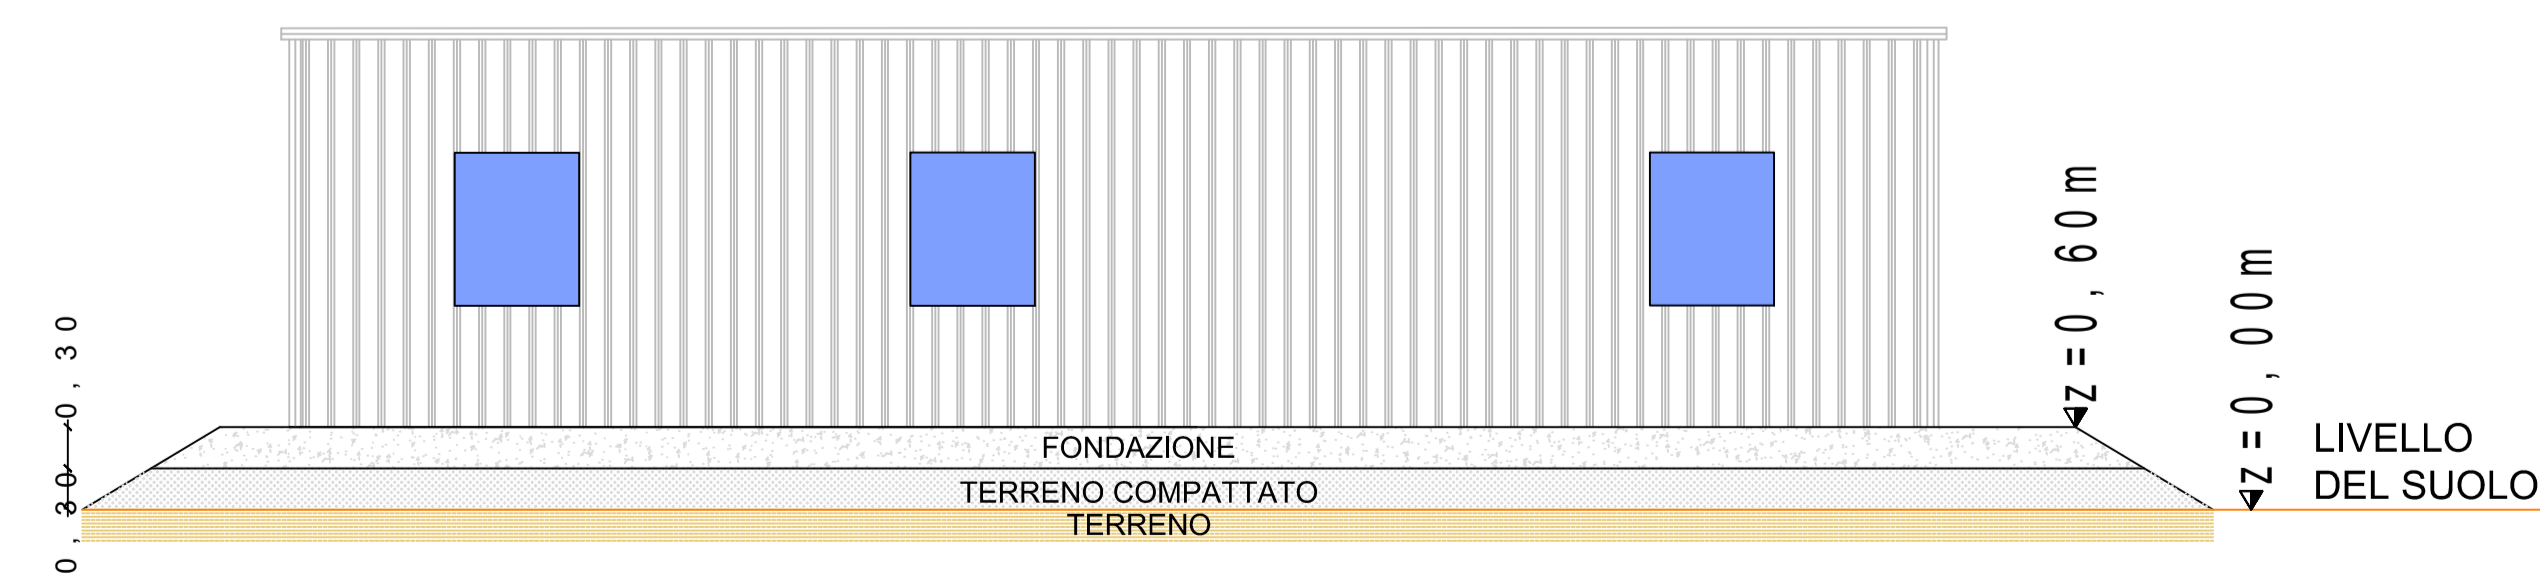

VISTA 4

VISTA 3

VISTA 1

VISTA 2

PIANTA

CONTAINER MAGAZZINO

PROSPETTO LATERALE DESTRO

PROSPETTO LATERALE SINISTRO

SEZIONE A-B

PROSPETTO POSTERIORE

CONTAINER UFFICI

PROSPETTO ANTERIORE

PIANTA

PIANTA FONDAZIONE

REGIONE SARDEGNA
COMUNE DI TUILI
Provincia di Sud Sardegna

PROGETTO DEFINITIVO
PROGETTO PER LA REALIZZAZIONE DI UN IMPIANTO AGRO-F
DENOMINATO "GREEN ISLAND BLUE TUILI"
DELLA POTENZA 100KW 00N LOCALITÀ "GURANU" NEL COMUNE DI