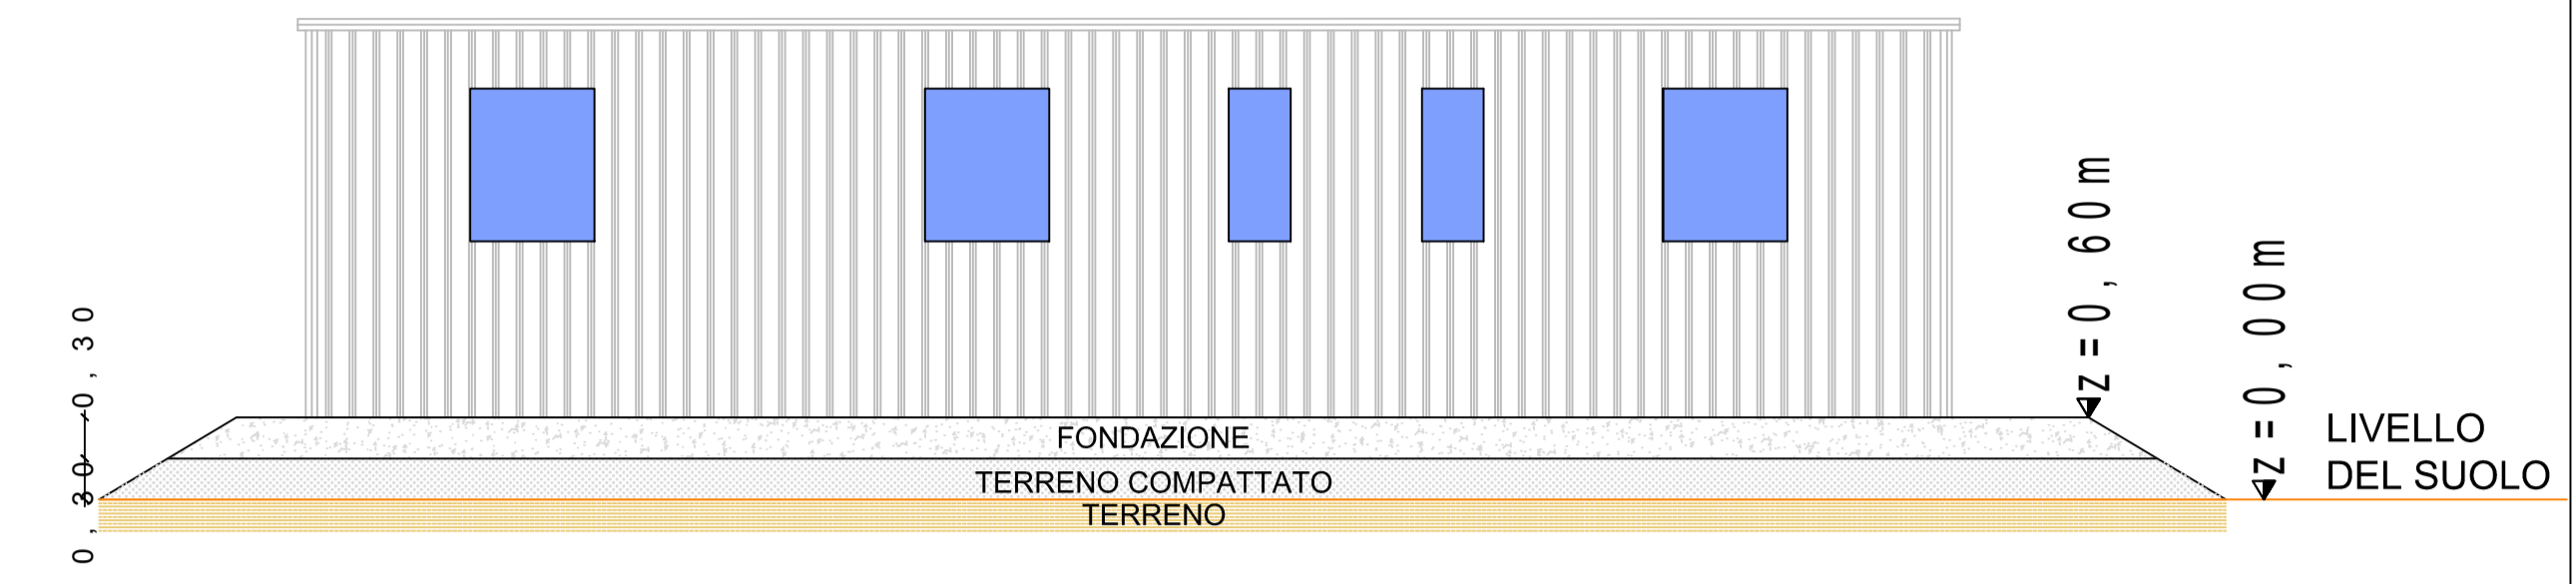

SEZIONE A-B

PROSPETTO POSTERIORE

CONTAINER UFFICI

PROSPETTO ANTERIORE

PIANTA

PIANTA FONDAZIONE

REGIONE SARDEGNA
COMUNE DI TUILI
Provincia di Sud Sardegna

PROGETTO DEFINITIVO
PROGETTO PER LA REALIZZAZIONE DI UN IMPIANTO AGRO-F
DENOMINATO "GREEN ISLAND BLUE TUILI"
DELLA POTENZA 100KW 00N LOCALITÀ "GURANU" NEL COMUNE DI