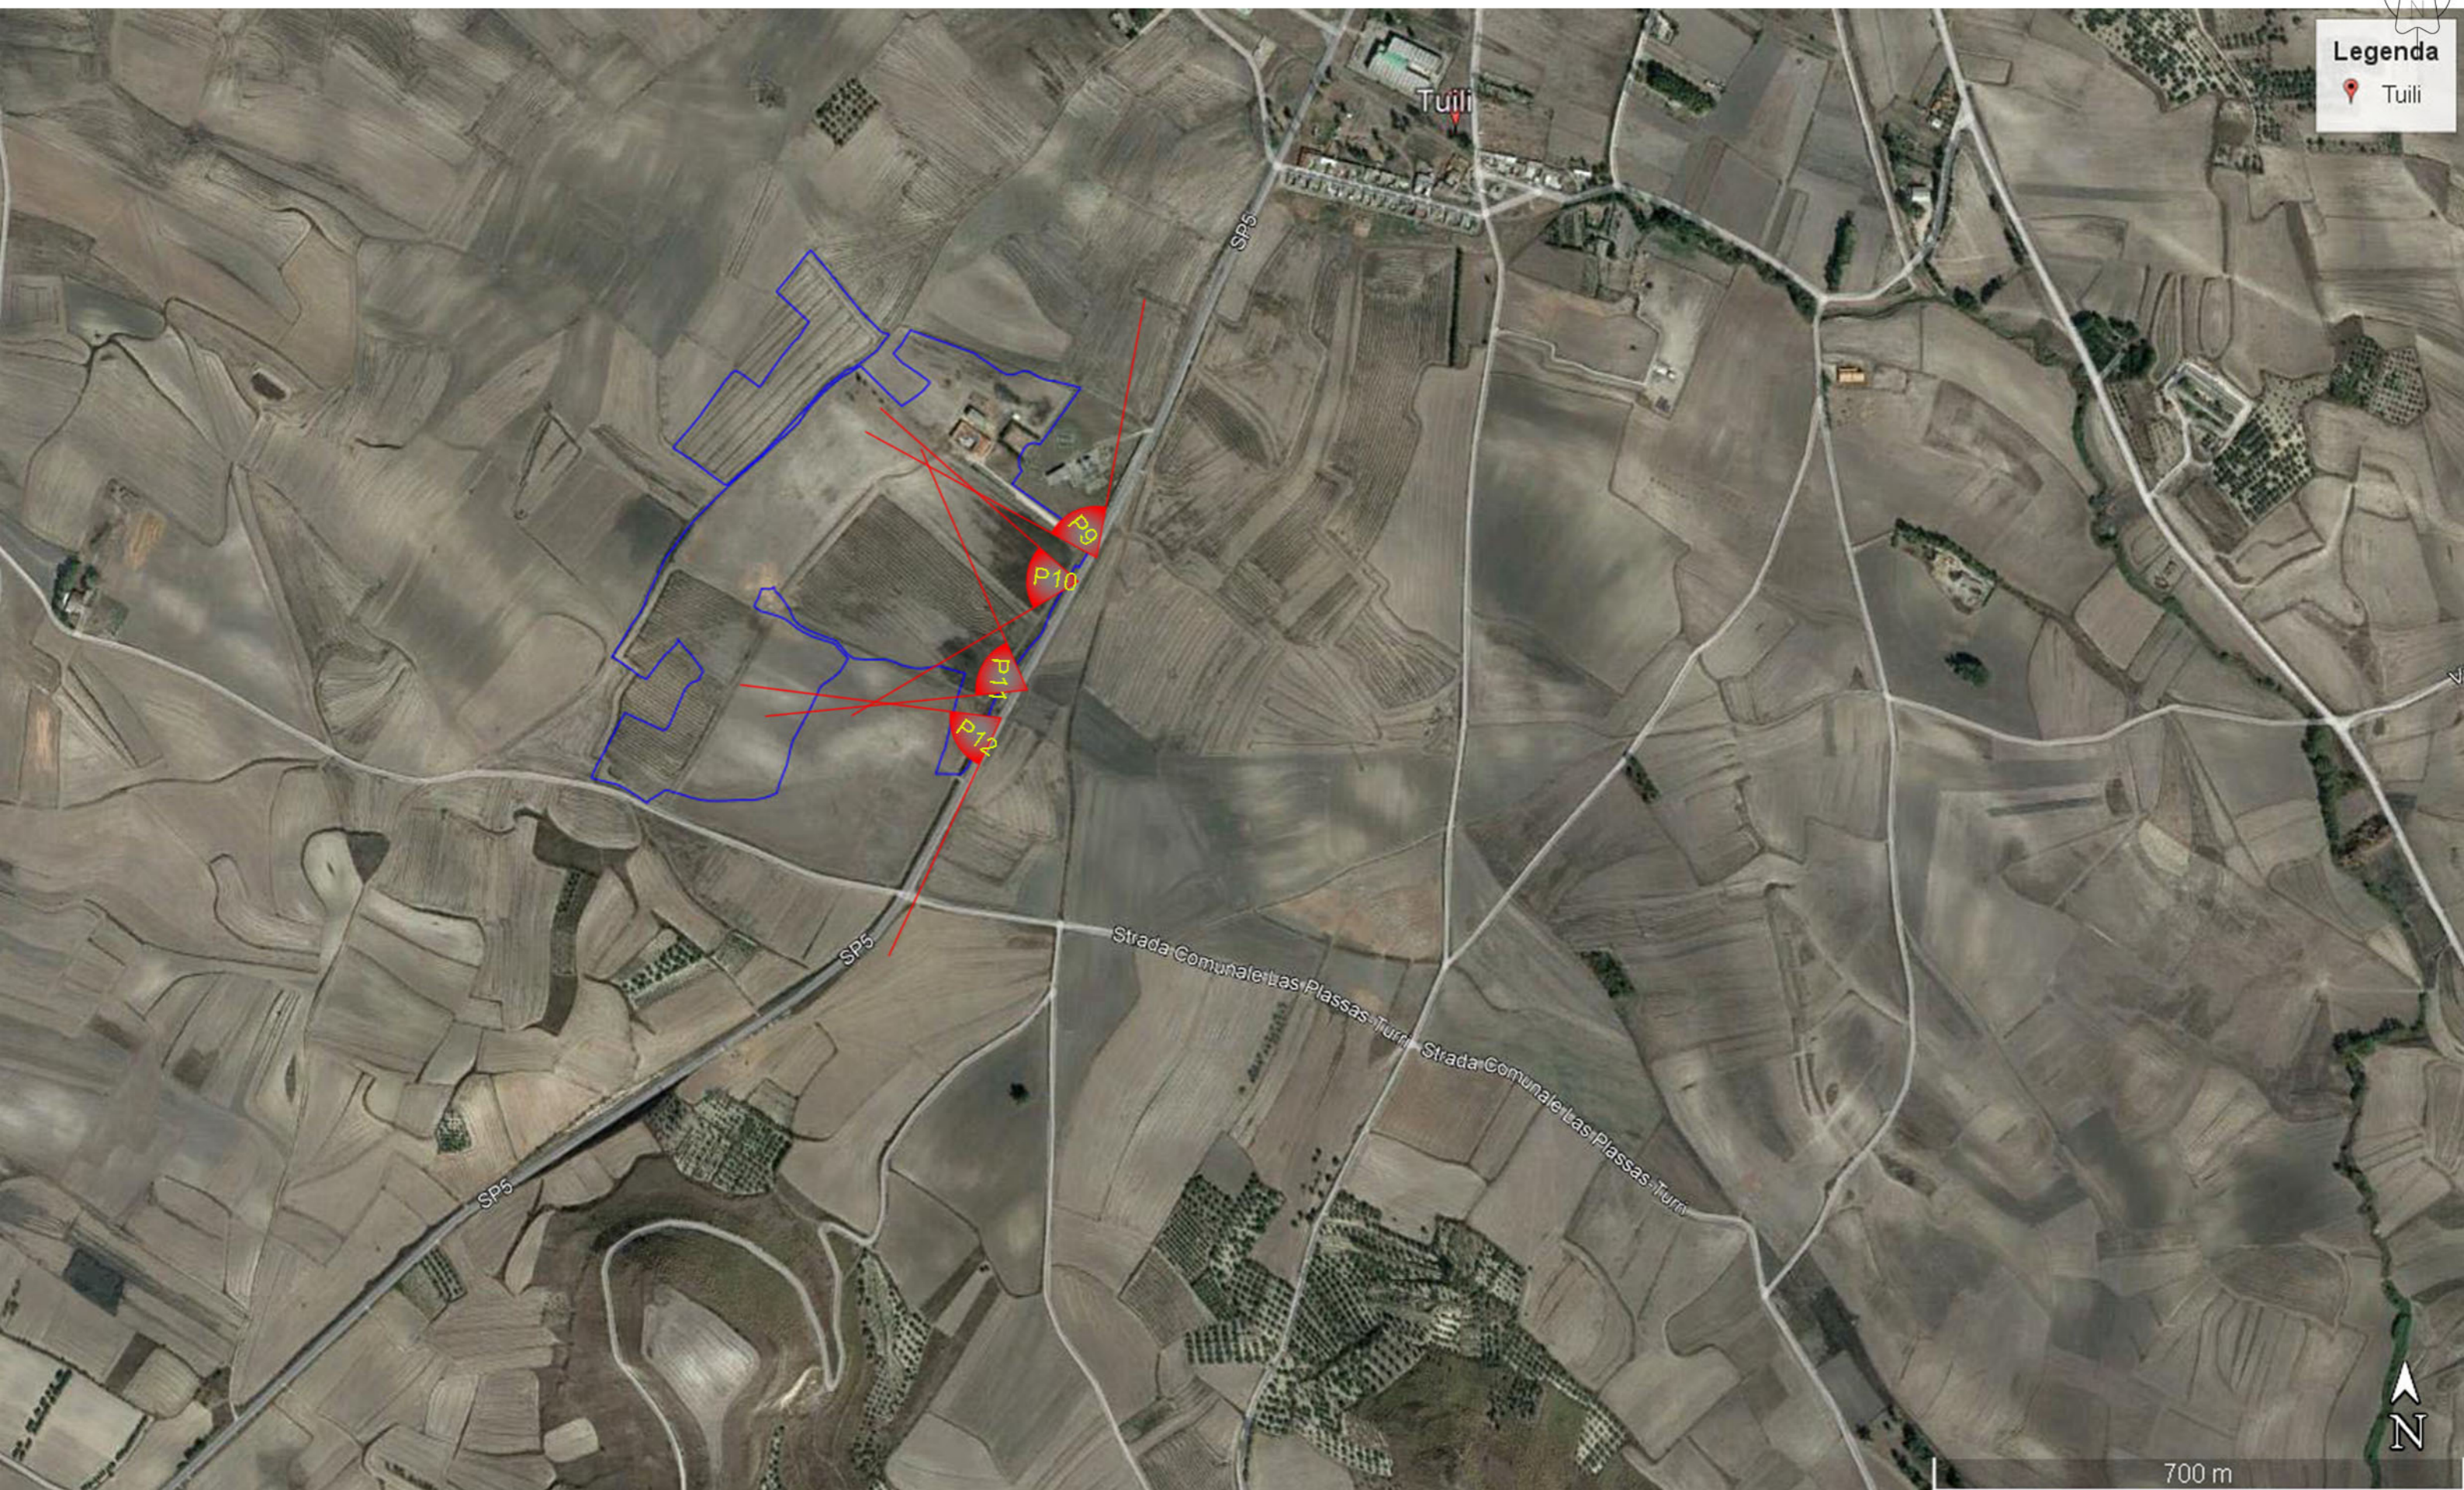

REPORT
FOTOGRAFICO
STATO
DEI LUOGHI

Progetto Agro Fotovoltaico
Green & Blue Tuili

Stato dei Luoghi Sito Progetto Agro Fotovoltaico Green and Blue Tuili

Punti di ripresa P1 P2 P3 P4

Stato dei Luoghi Sito Progetto Agro Fotovoltaico Punti Scatto P1,P2,P3,P4 Porzione Nord Sito in Progetto, orografia pianeggiante che evidenzia una scarsa presenza di vegetazione autoctona.

P1

P2

P3

P4

Stato dei Luoghi Sito Progetto Agro Fotovoltaico Green and Blue Tuili

Punti di ripresa P5 P6 P7 P8

P5

P6

P7

P8

Stato dei Luoghi Sito Progetto Agro Fotovoltaico Green and Blue Tuili

Punti di ripresa P9 P10 P11 P12

P9

P10

P11

P12

Stato dei Luoghi Sito Progetto Agro Fotovoltaico Green and Blue Tuili

Punti di ripresa P13 P14 P15 P16

P13

P14

P15

P16