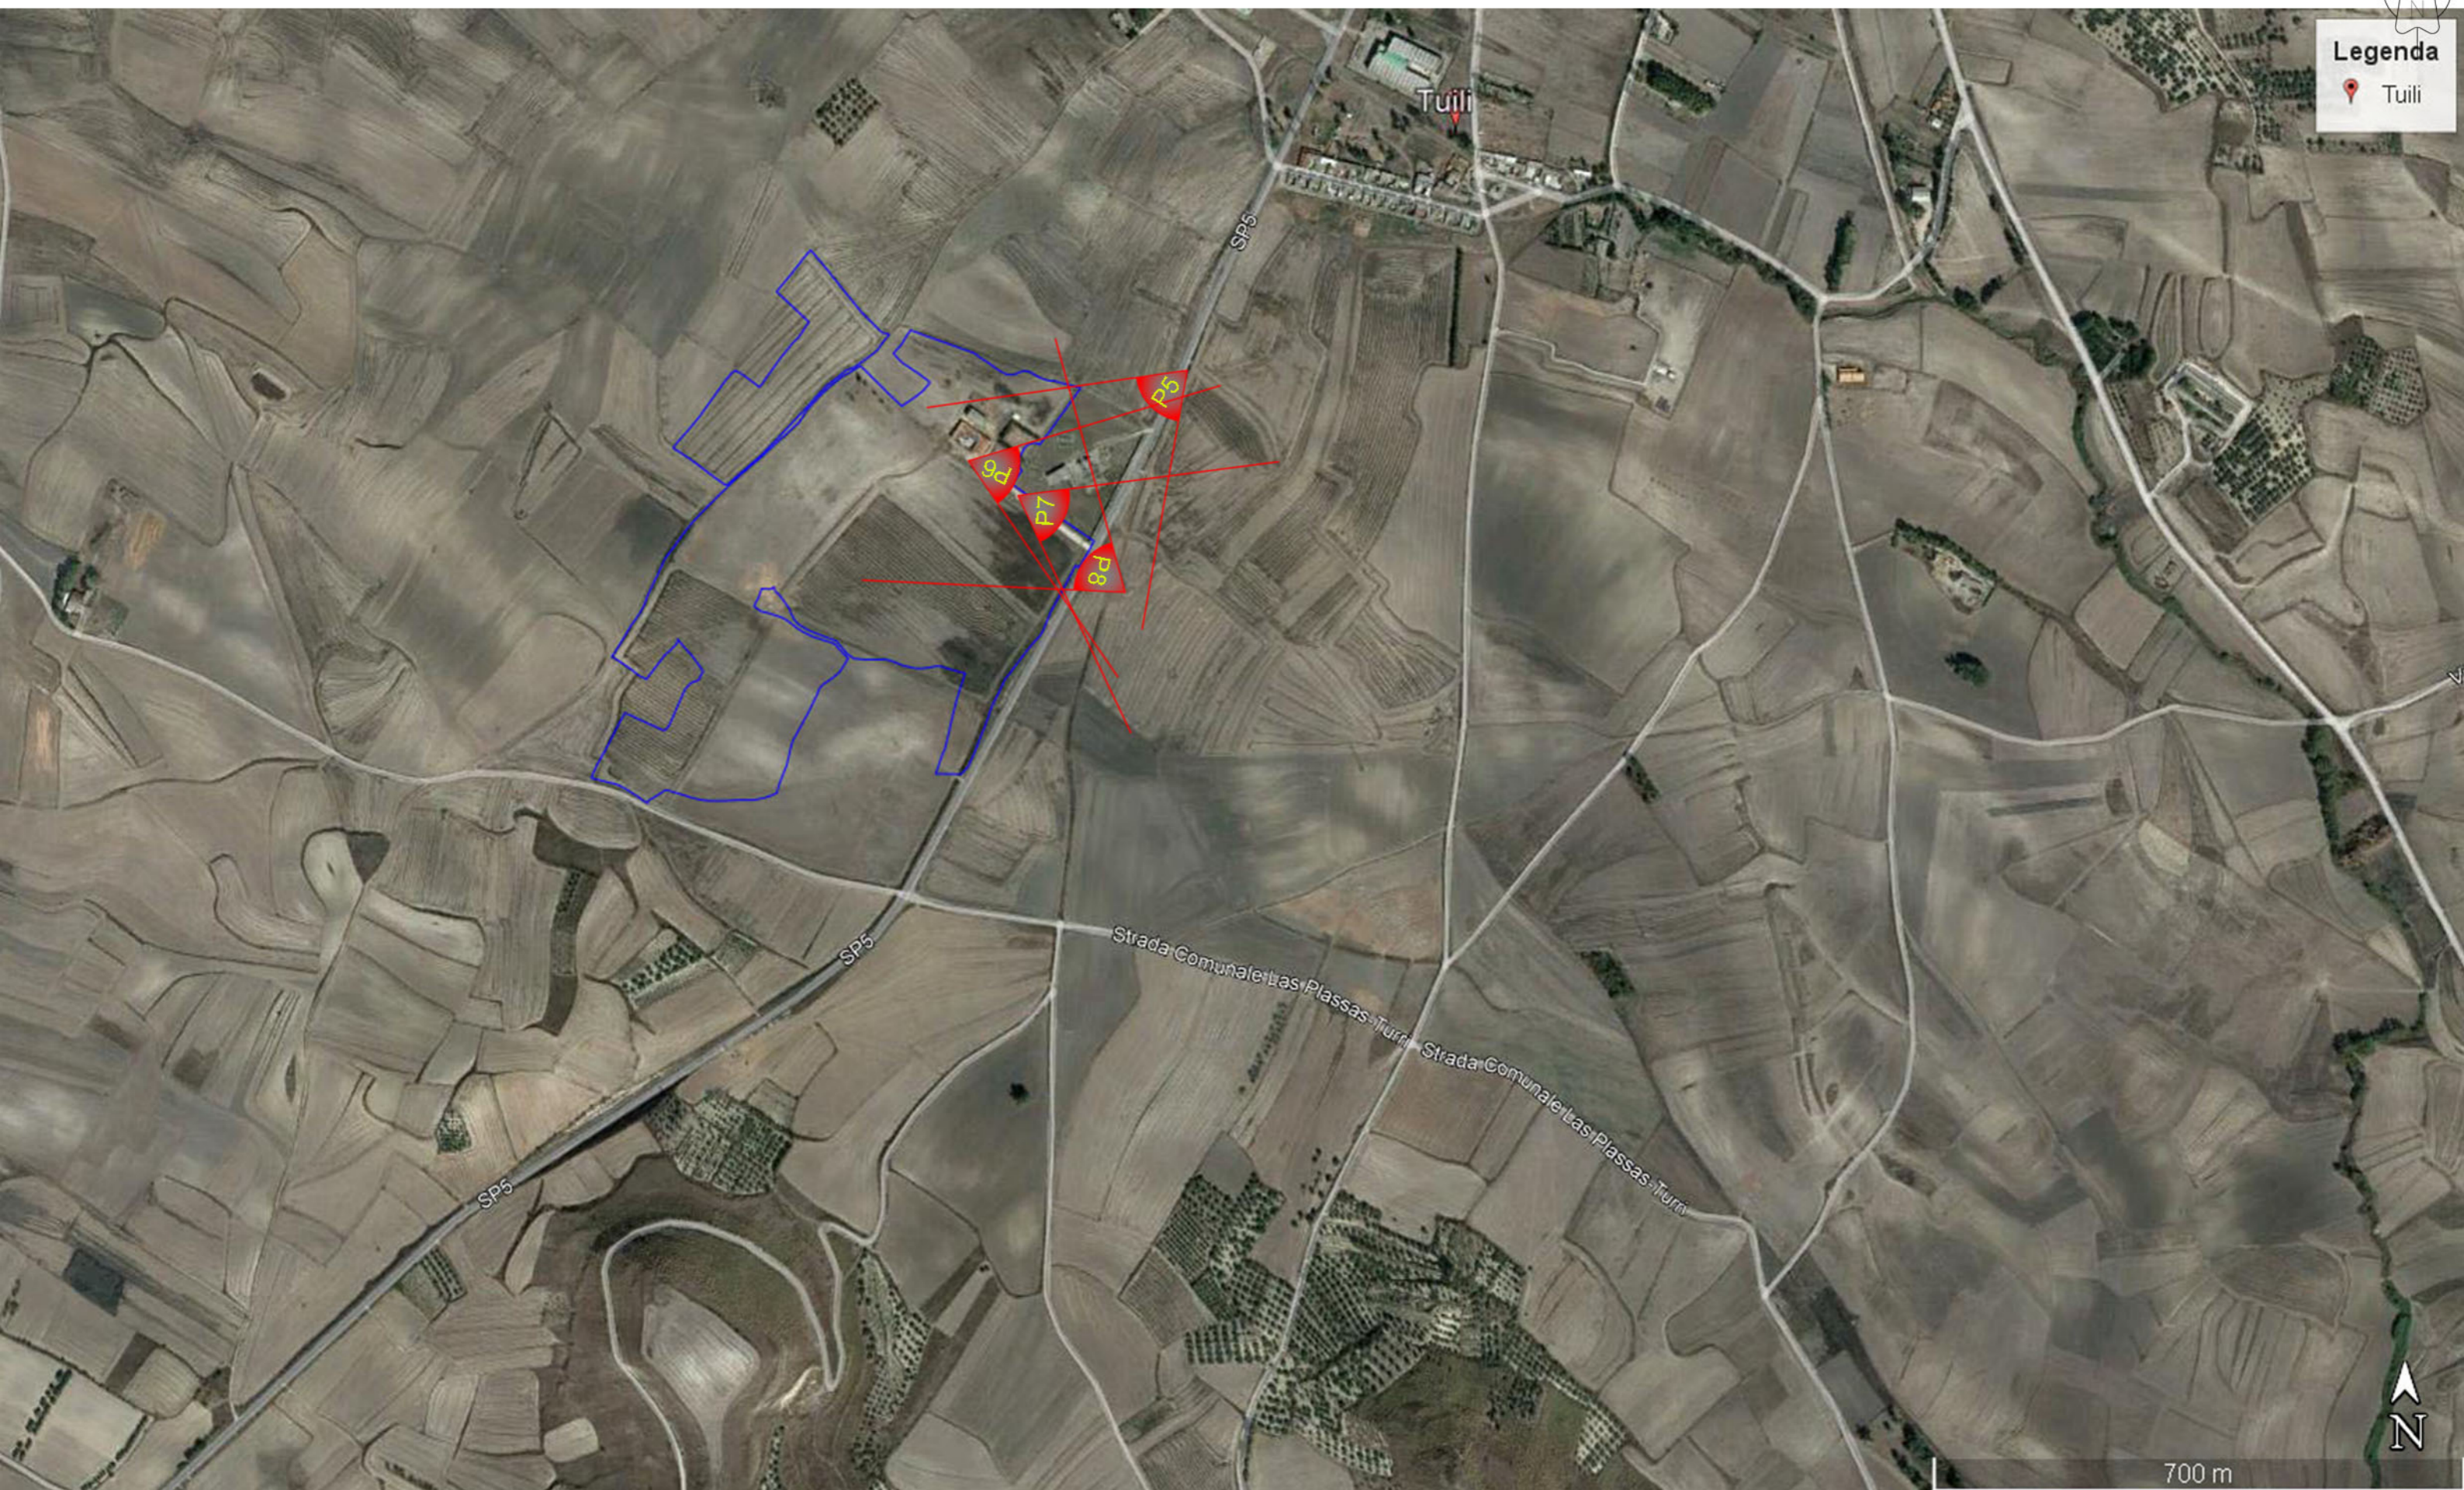

REPORT
FOTOGRAFICO
STATO
DEI LUOGHI

Progetto Agro Fotovoltaico
Green & Blue Tuili

Stato dei Luoghi Sito Progetto Agro Fotovoltaico Green and Blue Tuili

Punti di ripresa P1 P2 P3 P4

Stato dei Luoghi Sito Progetto Agro Fotovoltaico Punti Scatto P1,P2,P3,P4 Porzione Nord Sito in Progetto, orografia pianeggiante che evidenzia una scarsa presenza di vegetazione autoctona.

P1

P2

P3

P4

Stato dei Luoghi Sito Progetto Agro Fotovoltaico Green and Blue Tuili

Punti di ripresa P5 P6 P7 P8

P5

P6

P7

P8

Stato dei Luoghi Sito Progetto Agro Fotovoltaico Green and Blue Tuili

Punti di ripresa P9 P10 P11 P12

P9

P10

P11

P12

Stato dei Luoghi Sito Progetto Agro Fotovoltaico Green and Blue Tuili

Punti di ripresa P13 P14 P15 P16

P13

P14

P15

P16