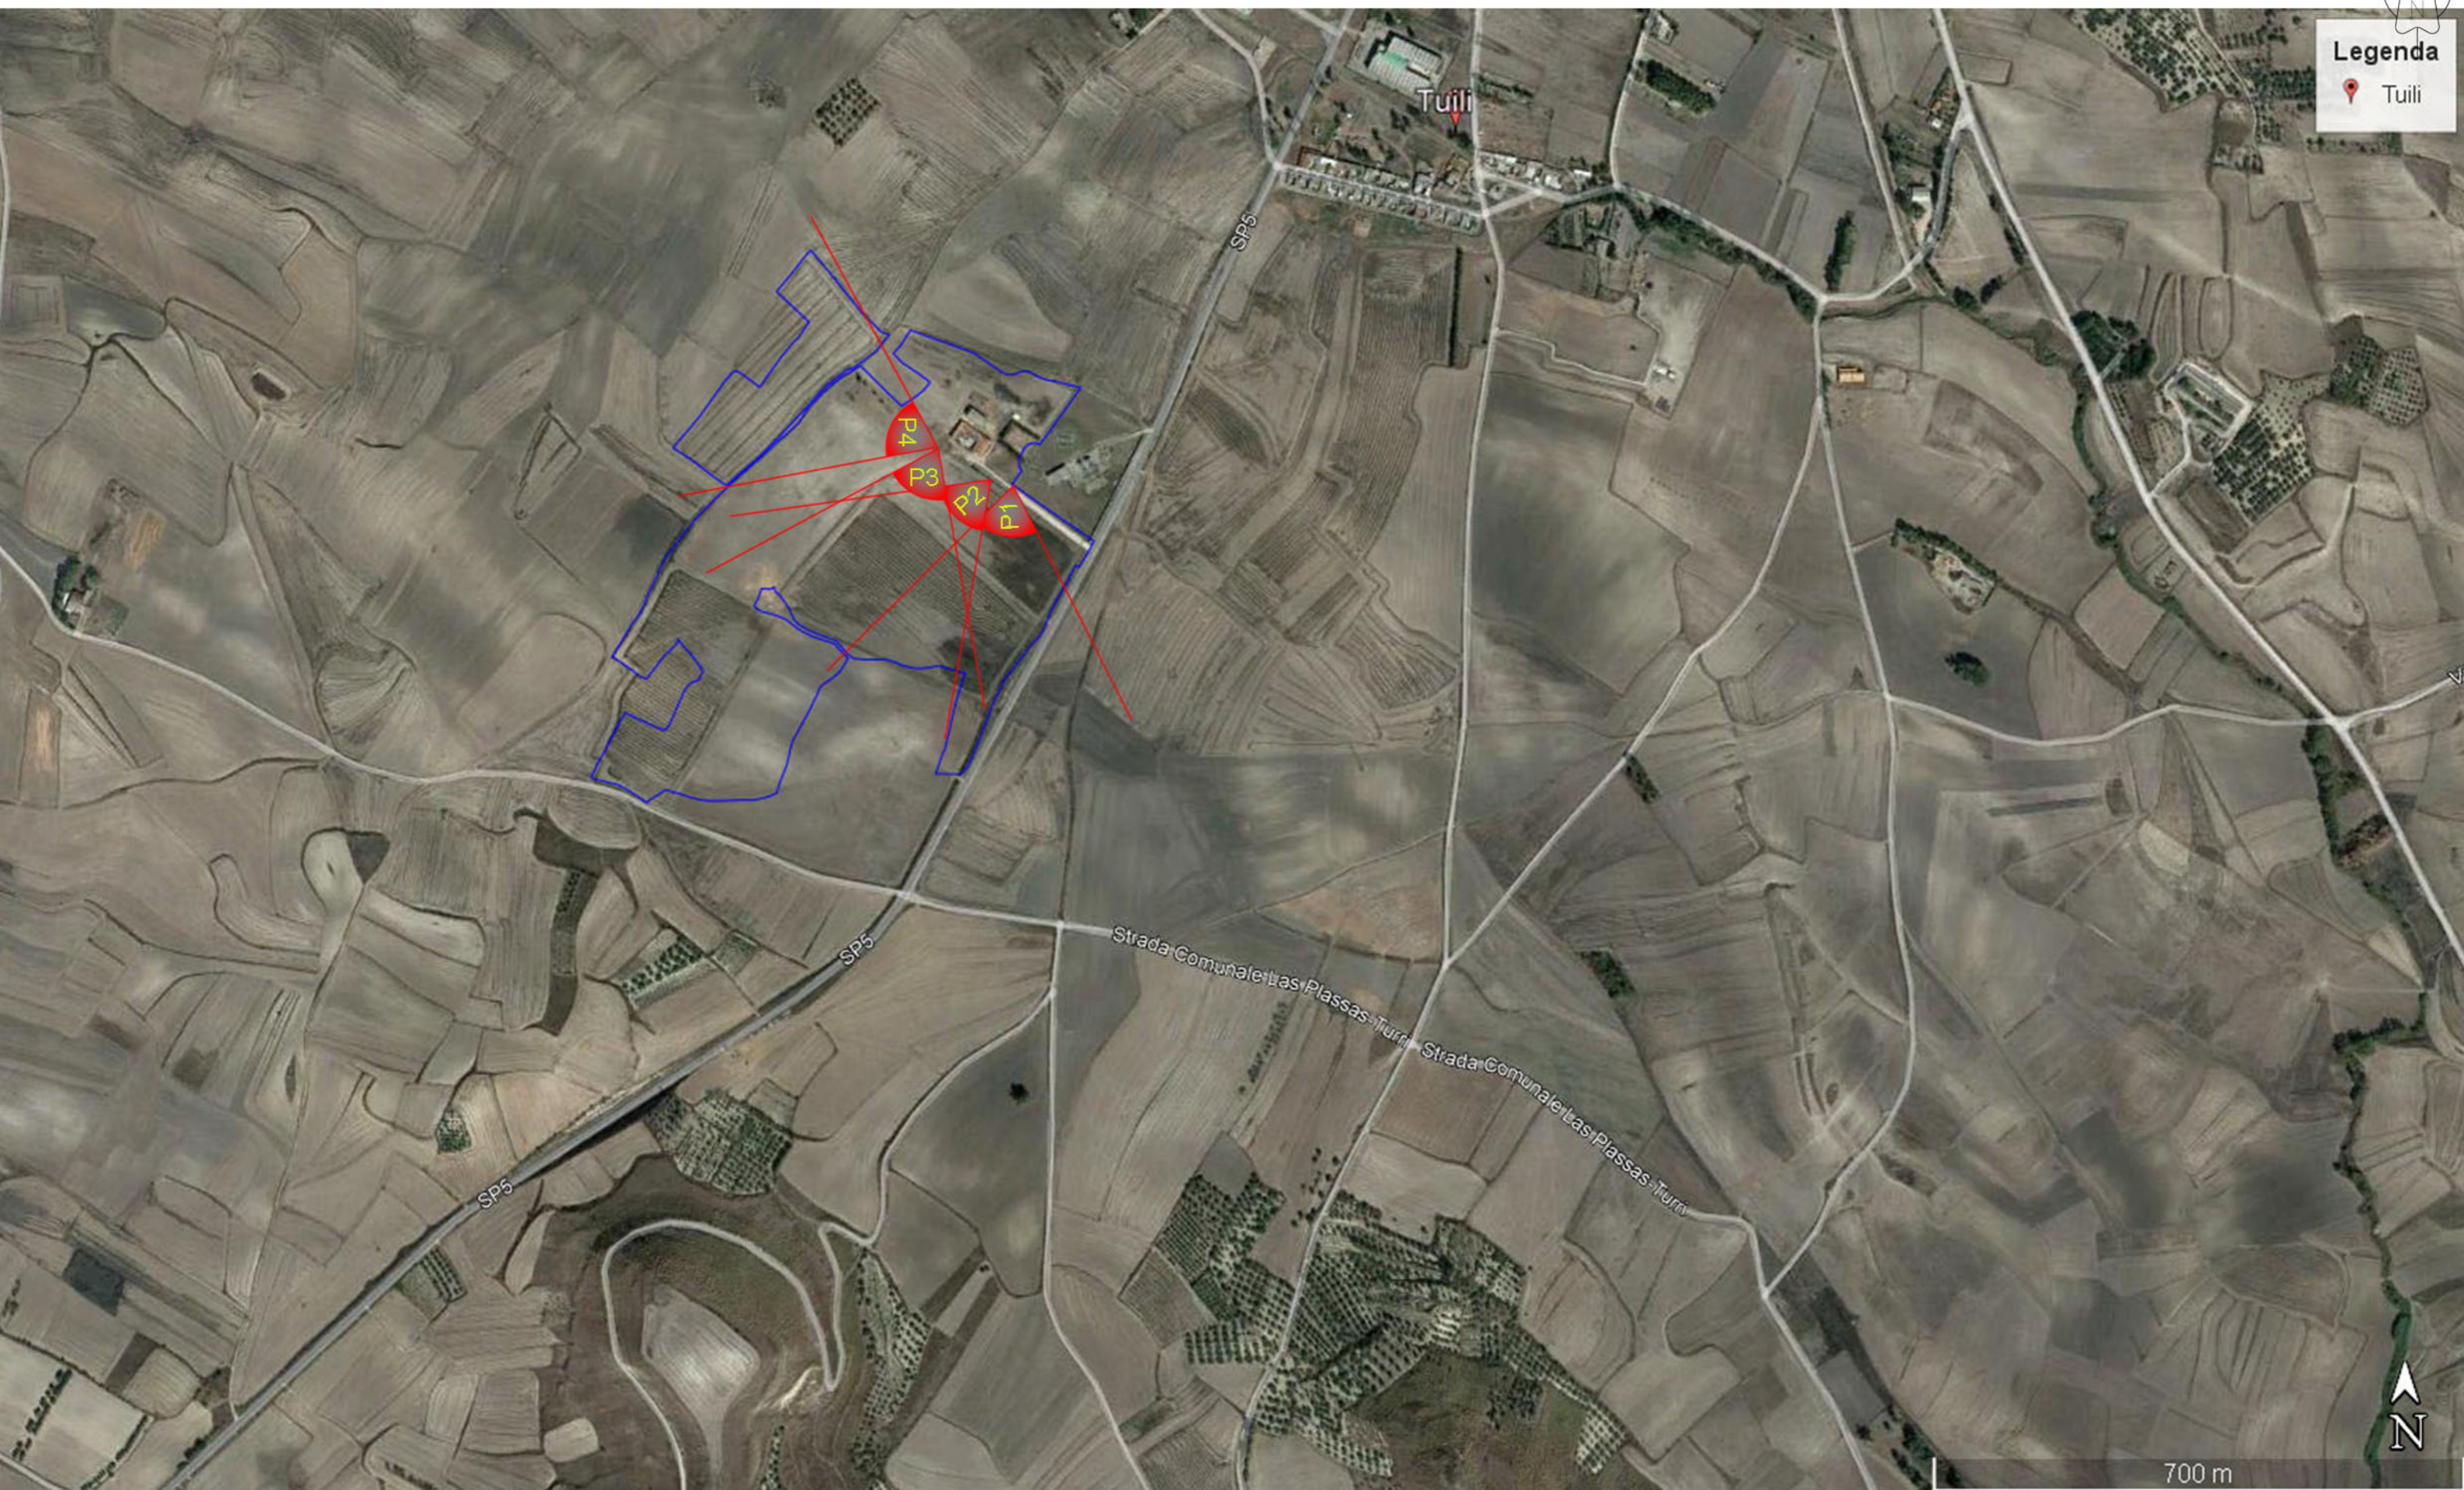

REPORT
FOTOGRAFICO
STATO
DEI LUOGHI

Progetto Agro Fotovoltaico
Green & Blue Tuili

Stato dei Luoghi Sito Progetto Agro Fotovoltaico Green and Blue Tuili

Punti di ripresa P1 P2 P3 P4

Stato dei Luoghi Sito Progetto Agro Fotovoltaico Punti Scatto P1,P2,P3,P4 Porzione Nord Sito in Progetto, orografia pianeggiante che evidenzia una scarsa presenza di vegetazione autoctona.

P1

P2

P3

P4

Stato dei Luoghi Sito Progetto Agro Fotovoltaico Green and Blue Tuili

Punti di ripresa P5 P6 P7 P8

P5

P6

P7

P8

Stato dei Luoghi Sito Progetto Agro Fotovoltaico Green and Blue Tuili

Punti di ripresa P9 P10 P11 P12

P9

P10

P11

P12

Stato dei Luoghi Sito Progetto Agro Fotovoltaico Green and Blue Tuili

Punti di ripresa P13 P14 P15 P16

P13

P14

P15

P16