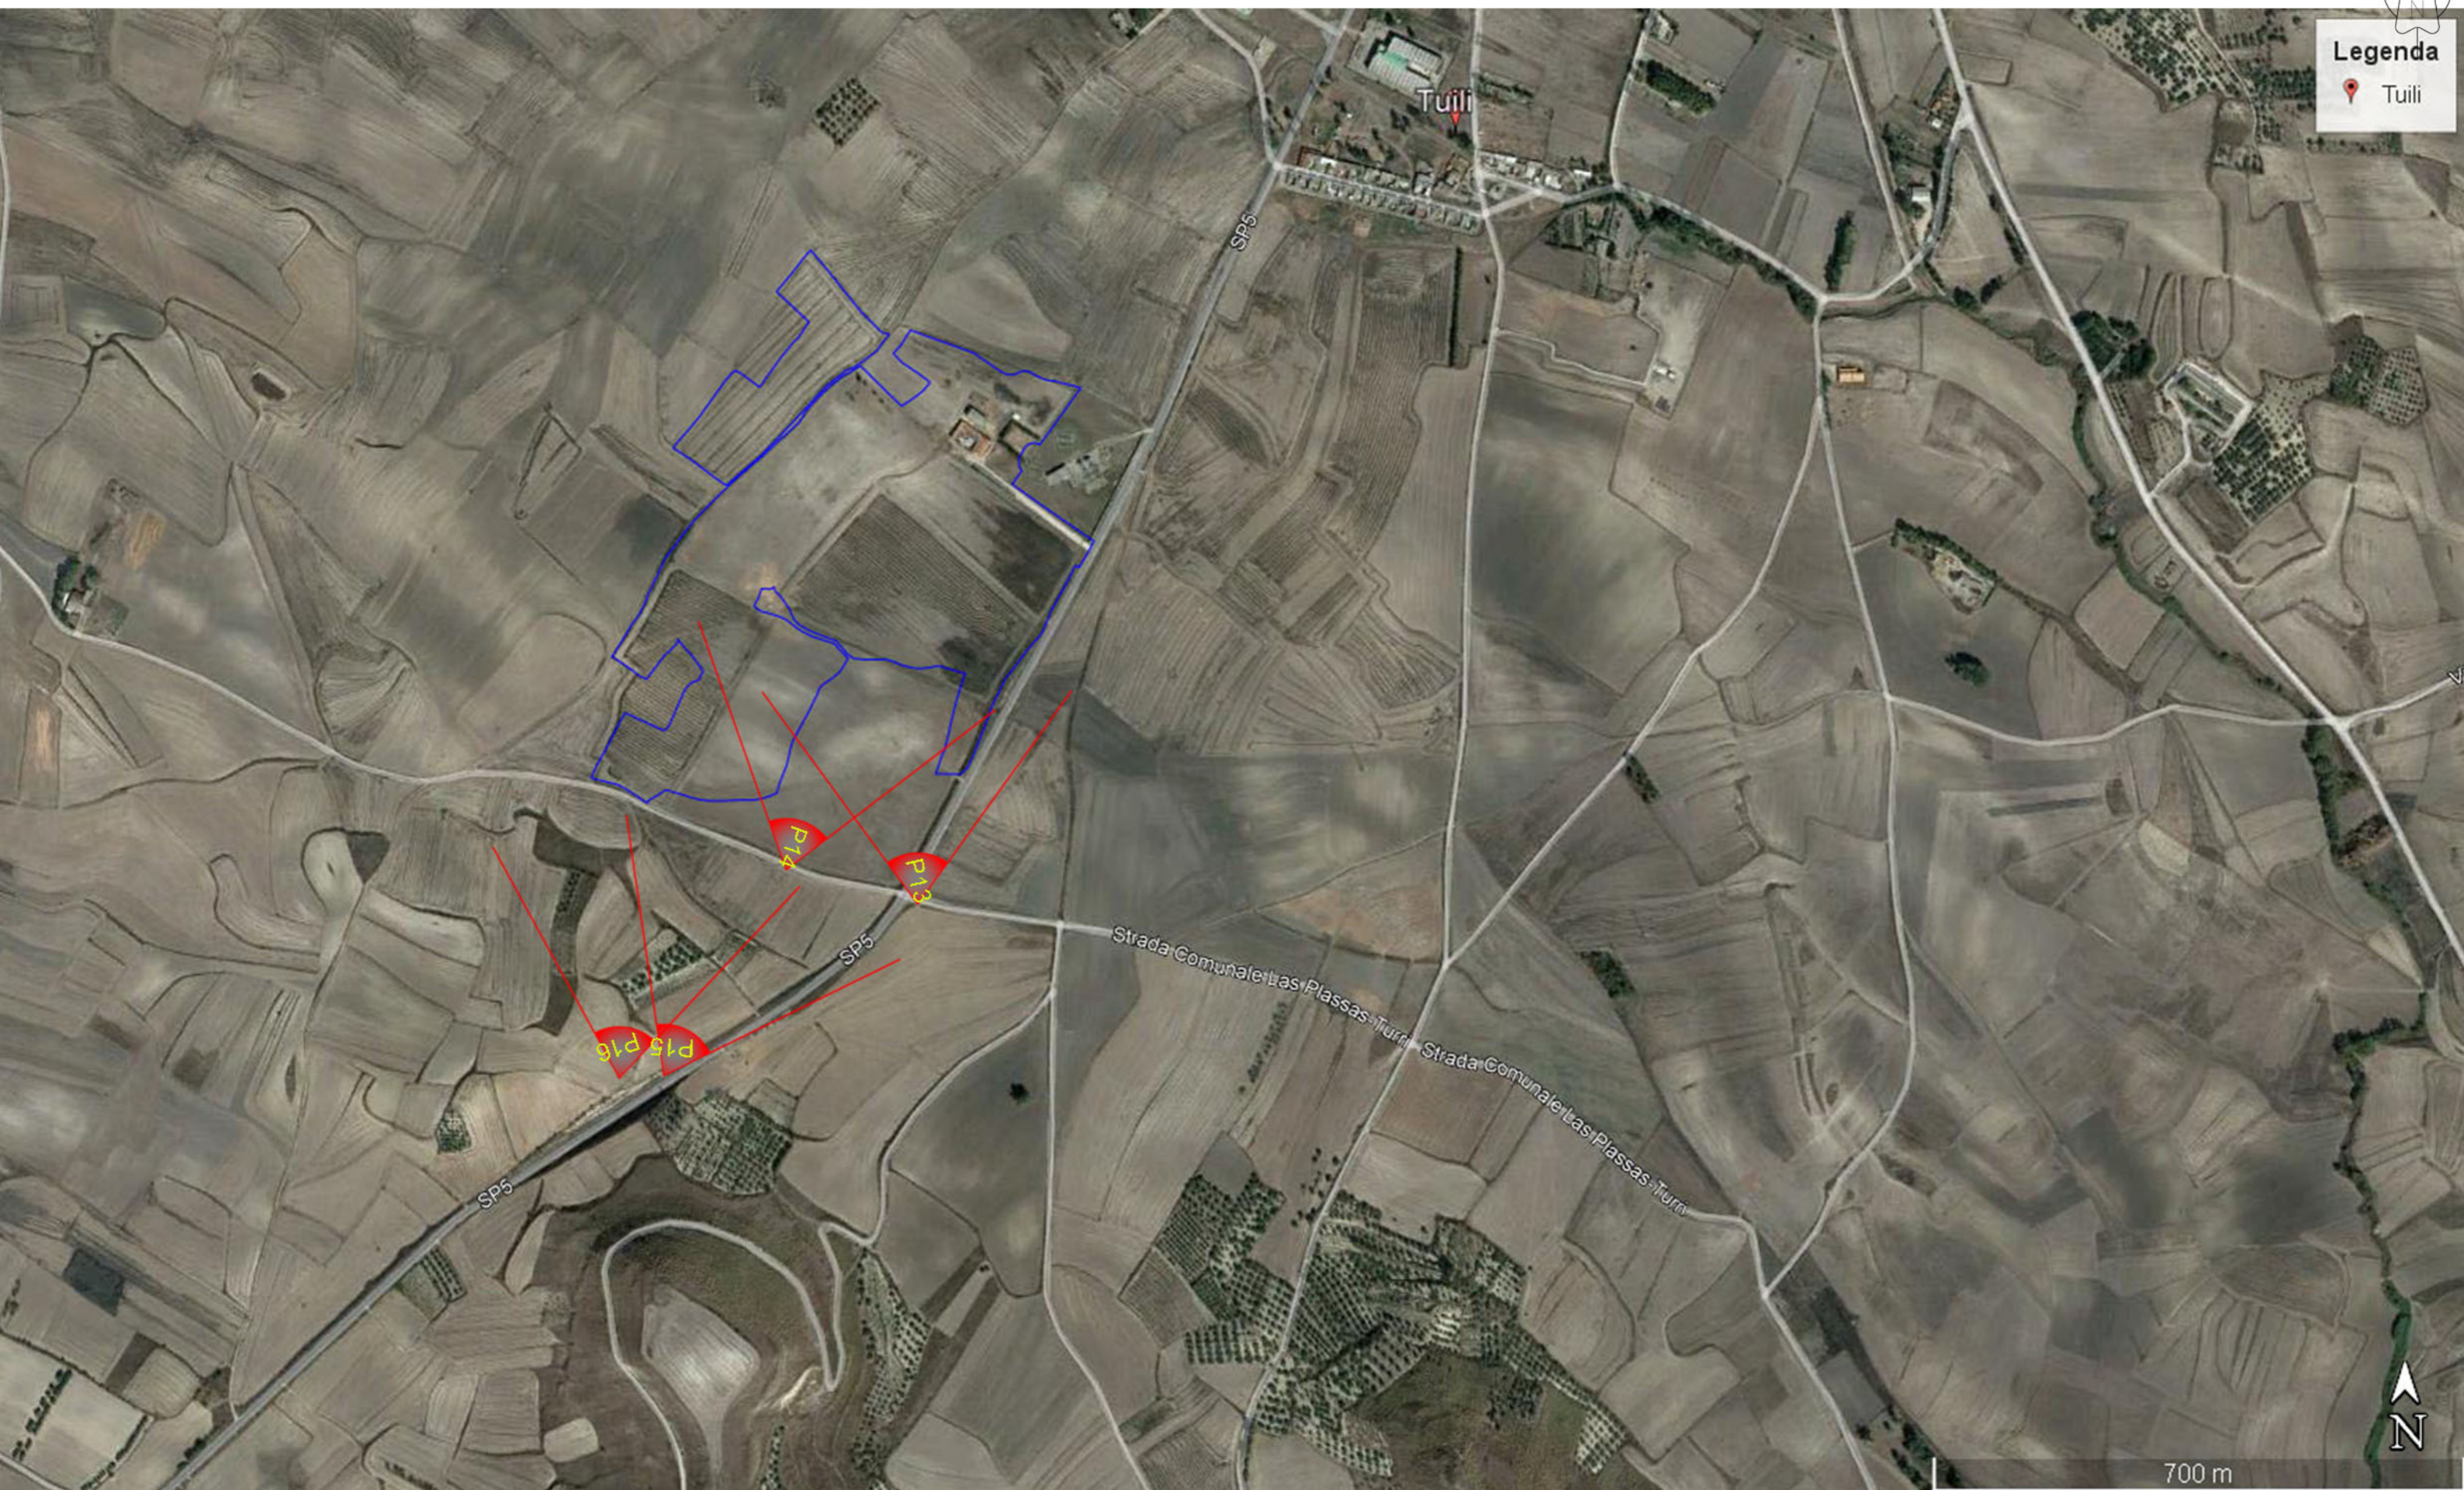

REPORT
FOTOGRAFICO
STATO
DEI LUOGHI

Progetto Agro Fotovoltaico
Green & Blue Tuili

Stato dei Luoghi Sito Progetto Agro Fotovoltaico Green and Blue Tuili

Punti di ripresa P1 P2 P3 P4

Stato dei Luoghi Sito Progetto Agro Fotovoltaico Punti Scatto P1,P2,P3,P4 Porzione Nord Sito in Progetto, orografia pianeggiante che evidenzia una scarsa presenza di vegetazione autoctona.

P7

P8

Stato dei Luoghi Sito Progetto Agro Fotovoltaico Green and Blue Tuili

Punti di ripresa P9 P10 P11 P12

P9

P10

P11

P12

Stato dei Luoghi Sito Progetto Agro Fotovoltaico Green and Blue Tuili

Punti di ripresa P13 P14 P15 P16

P13

P14

P15

P16