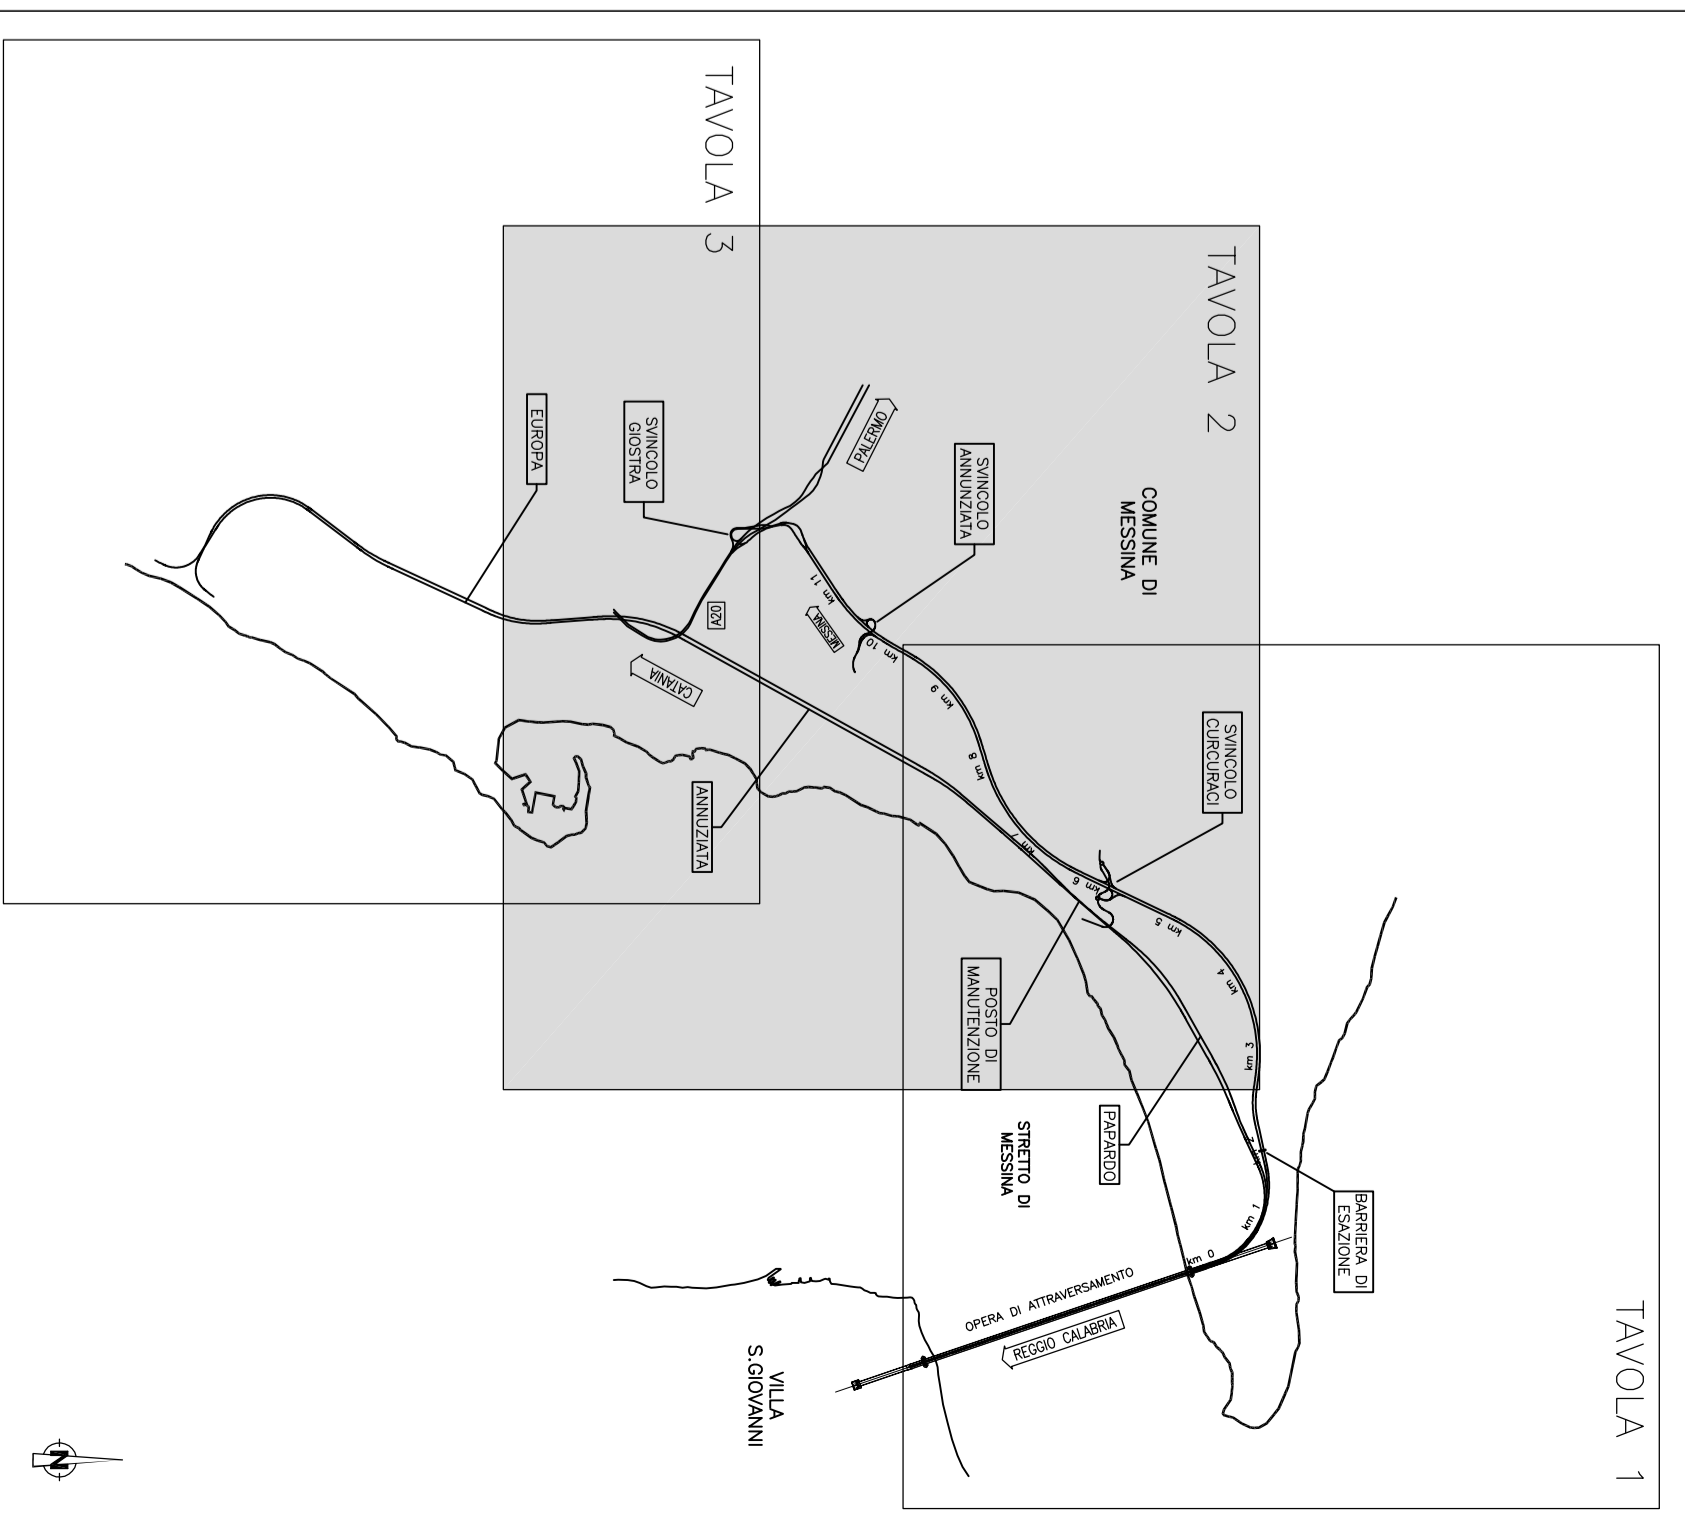

QUADRO DI UNIONE