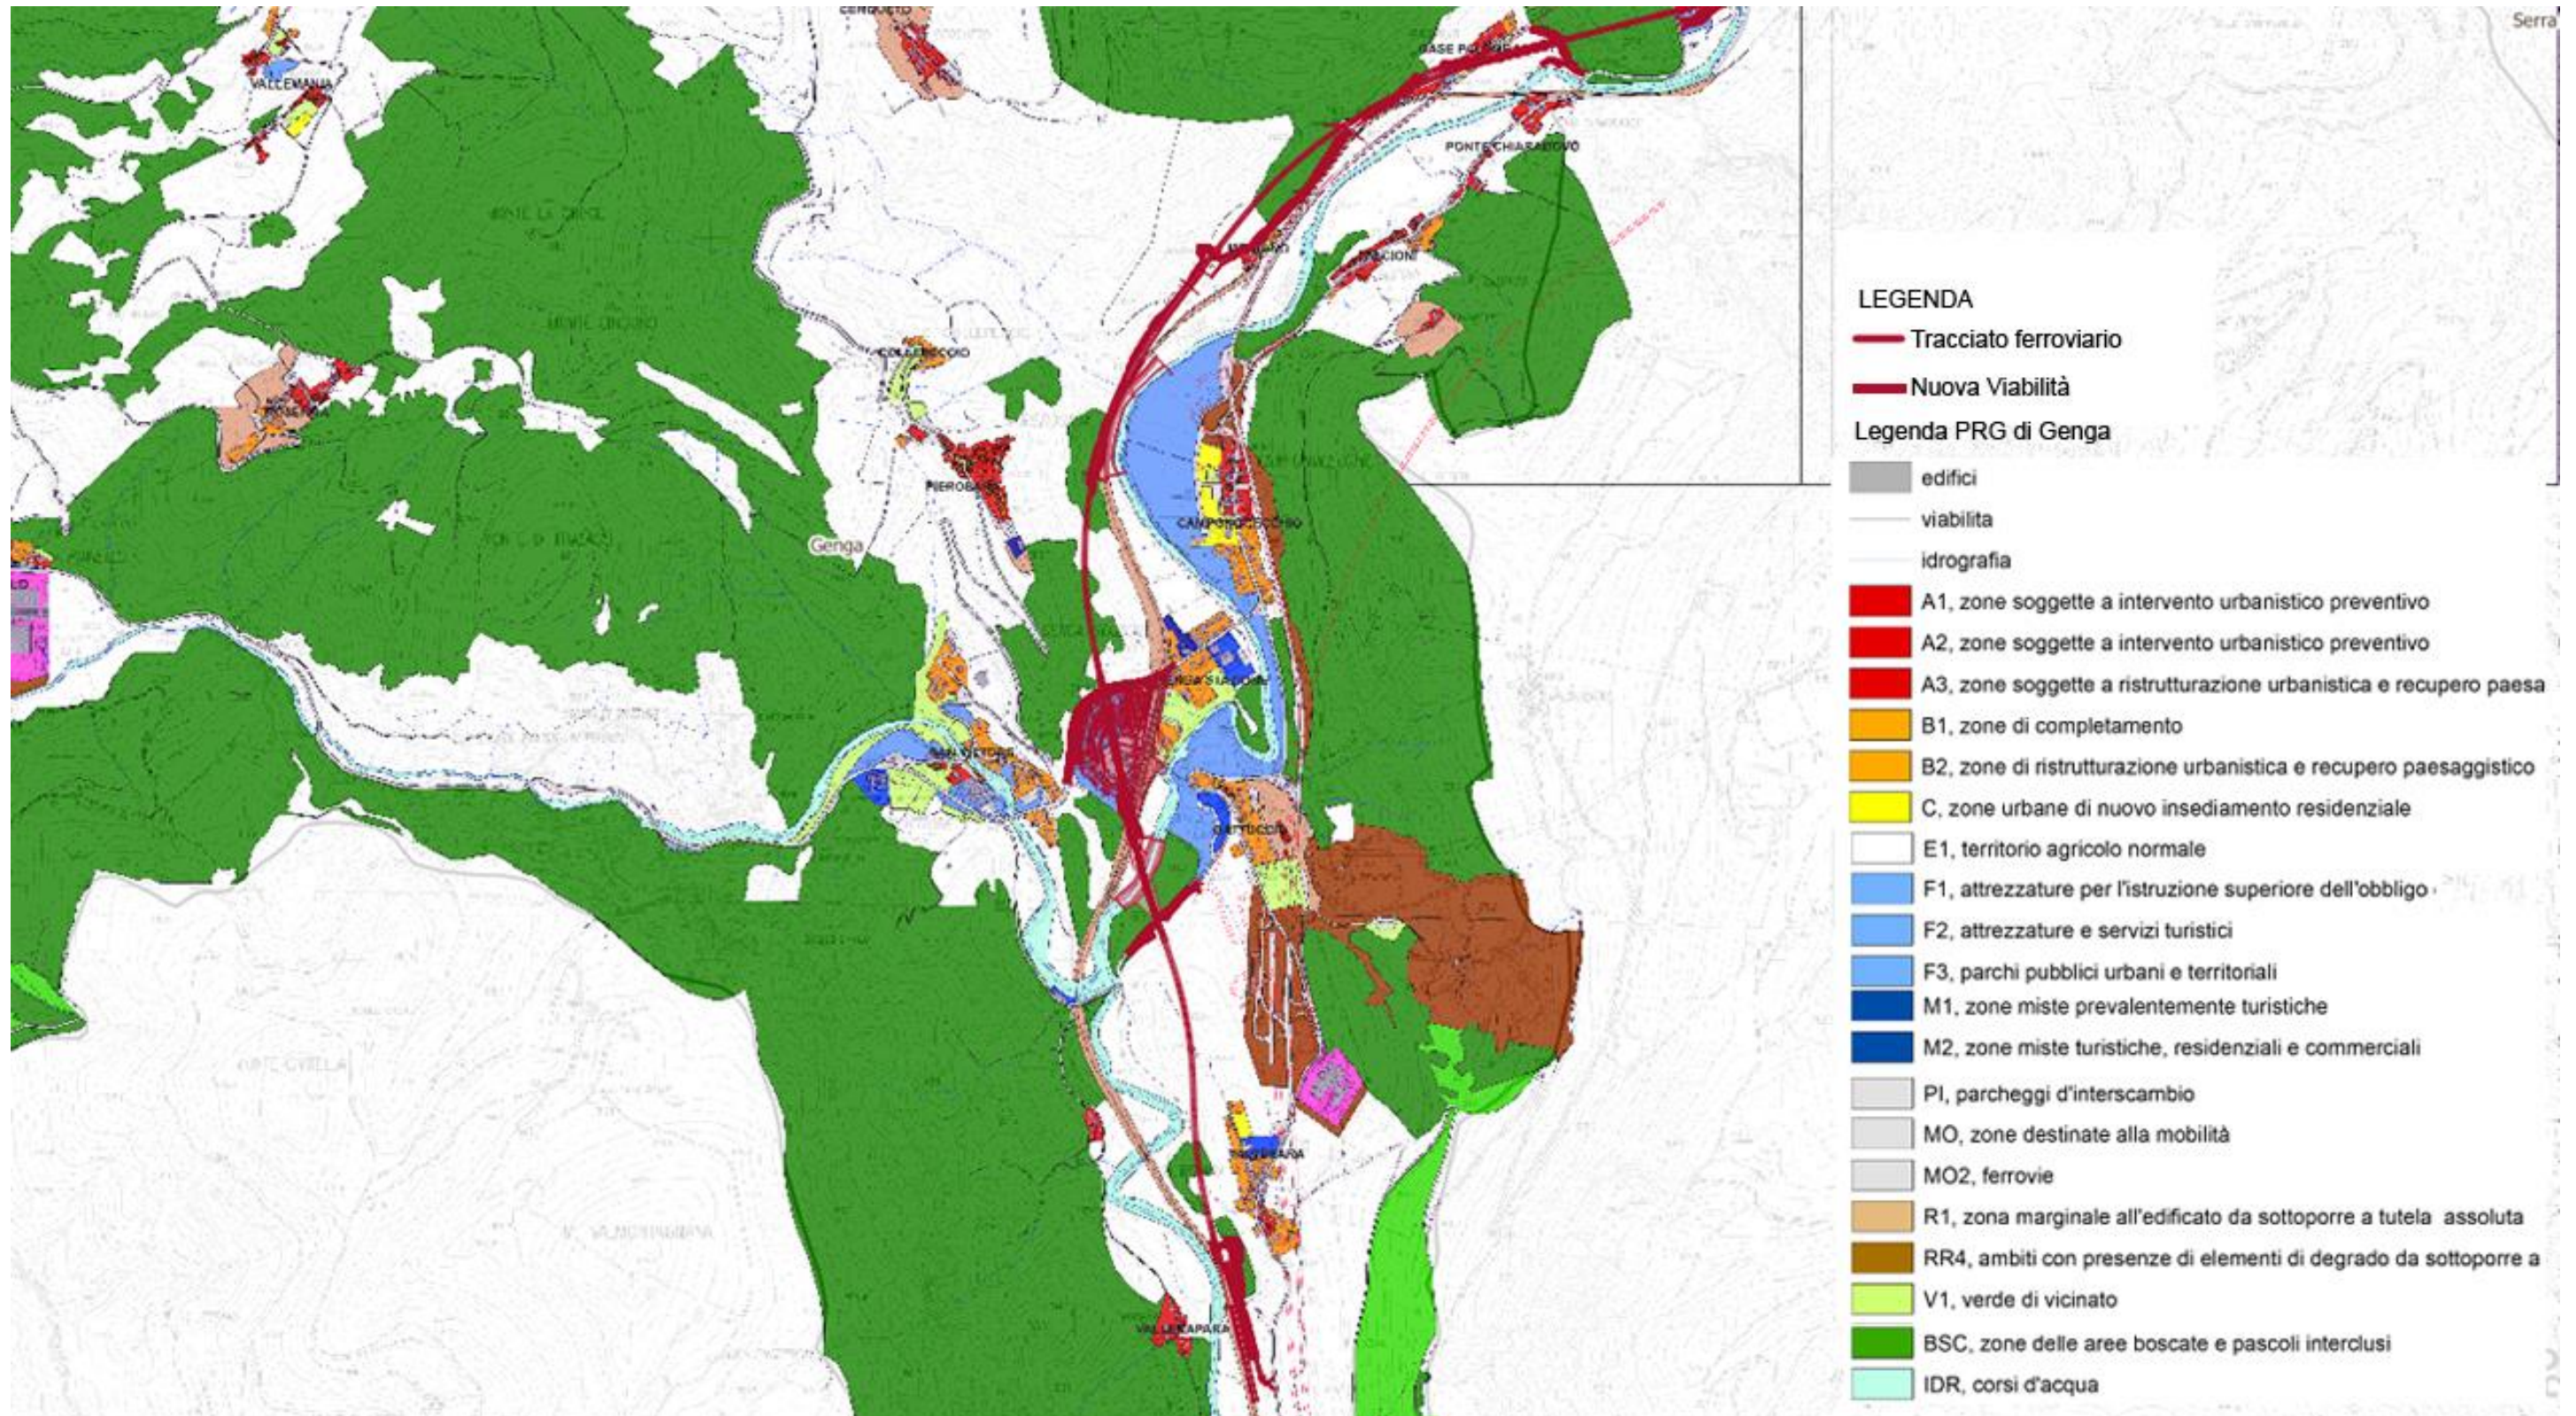

Comune di Genga - Piano Regolatore Generale – Tavola Zonizzazione