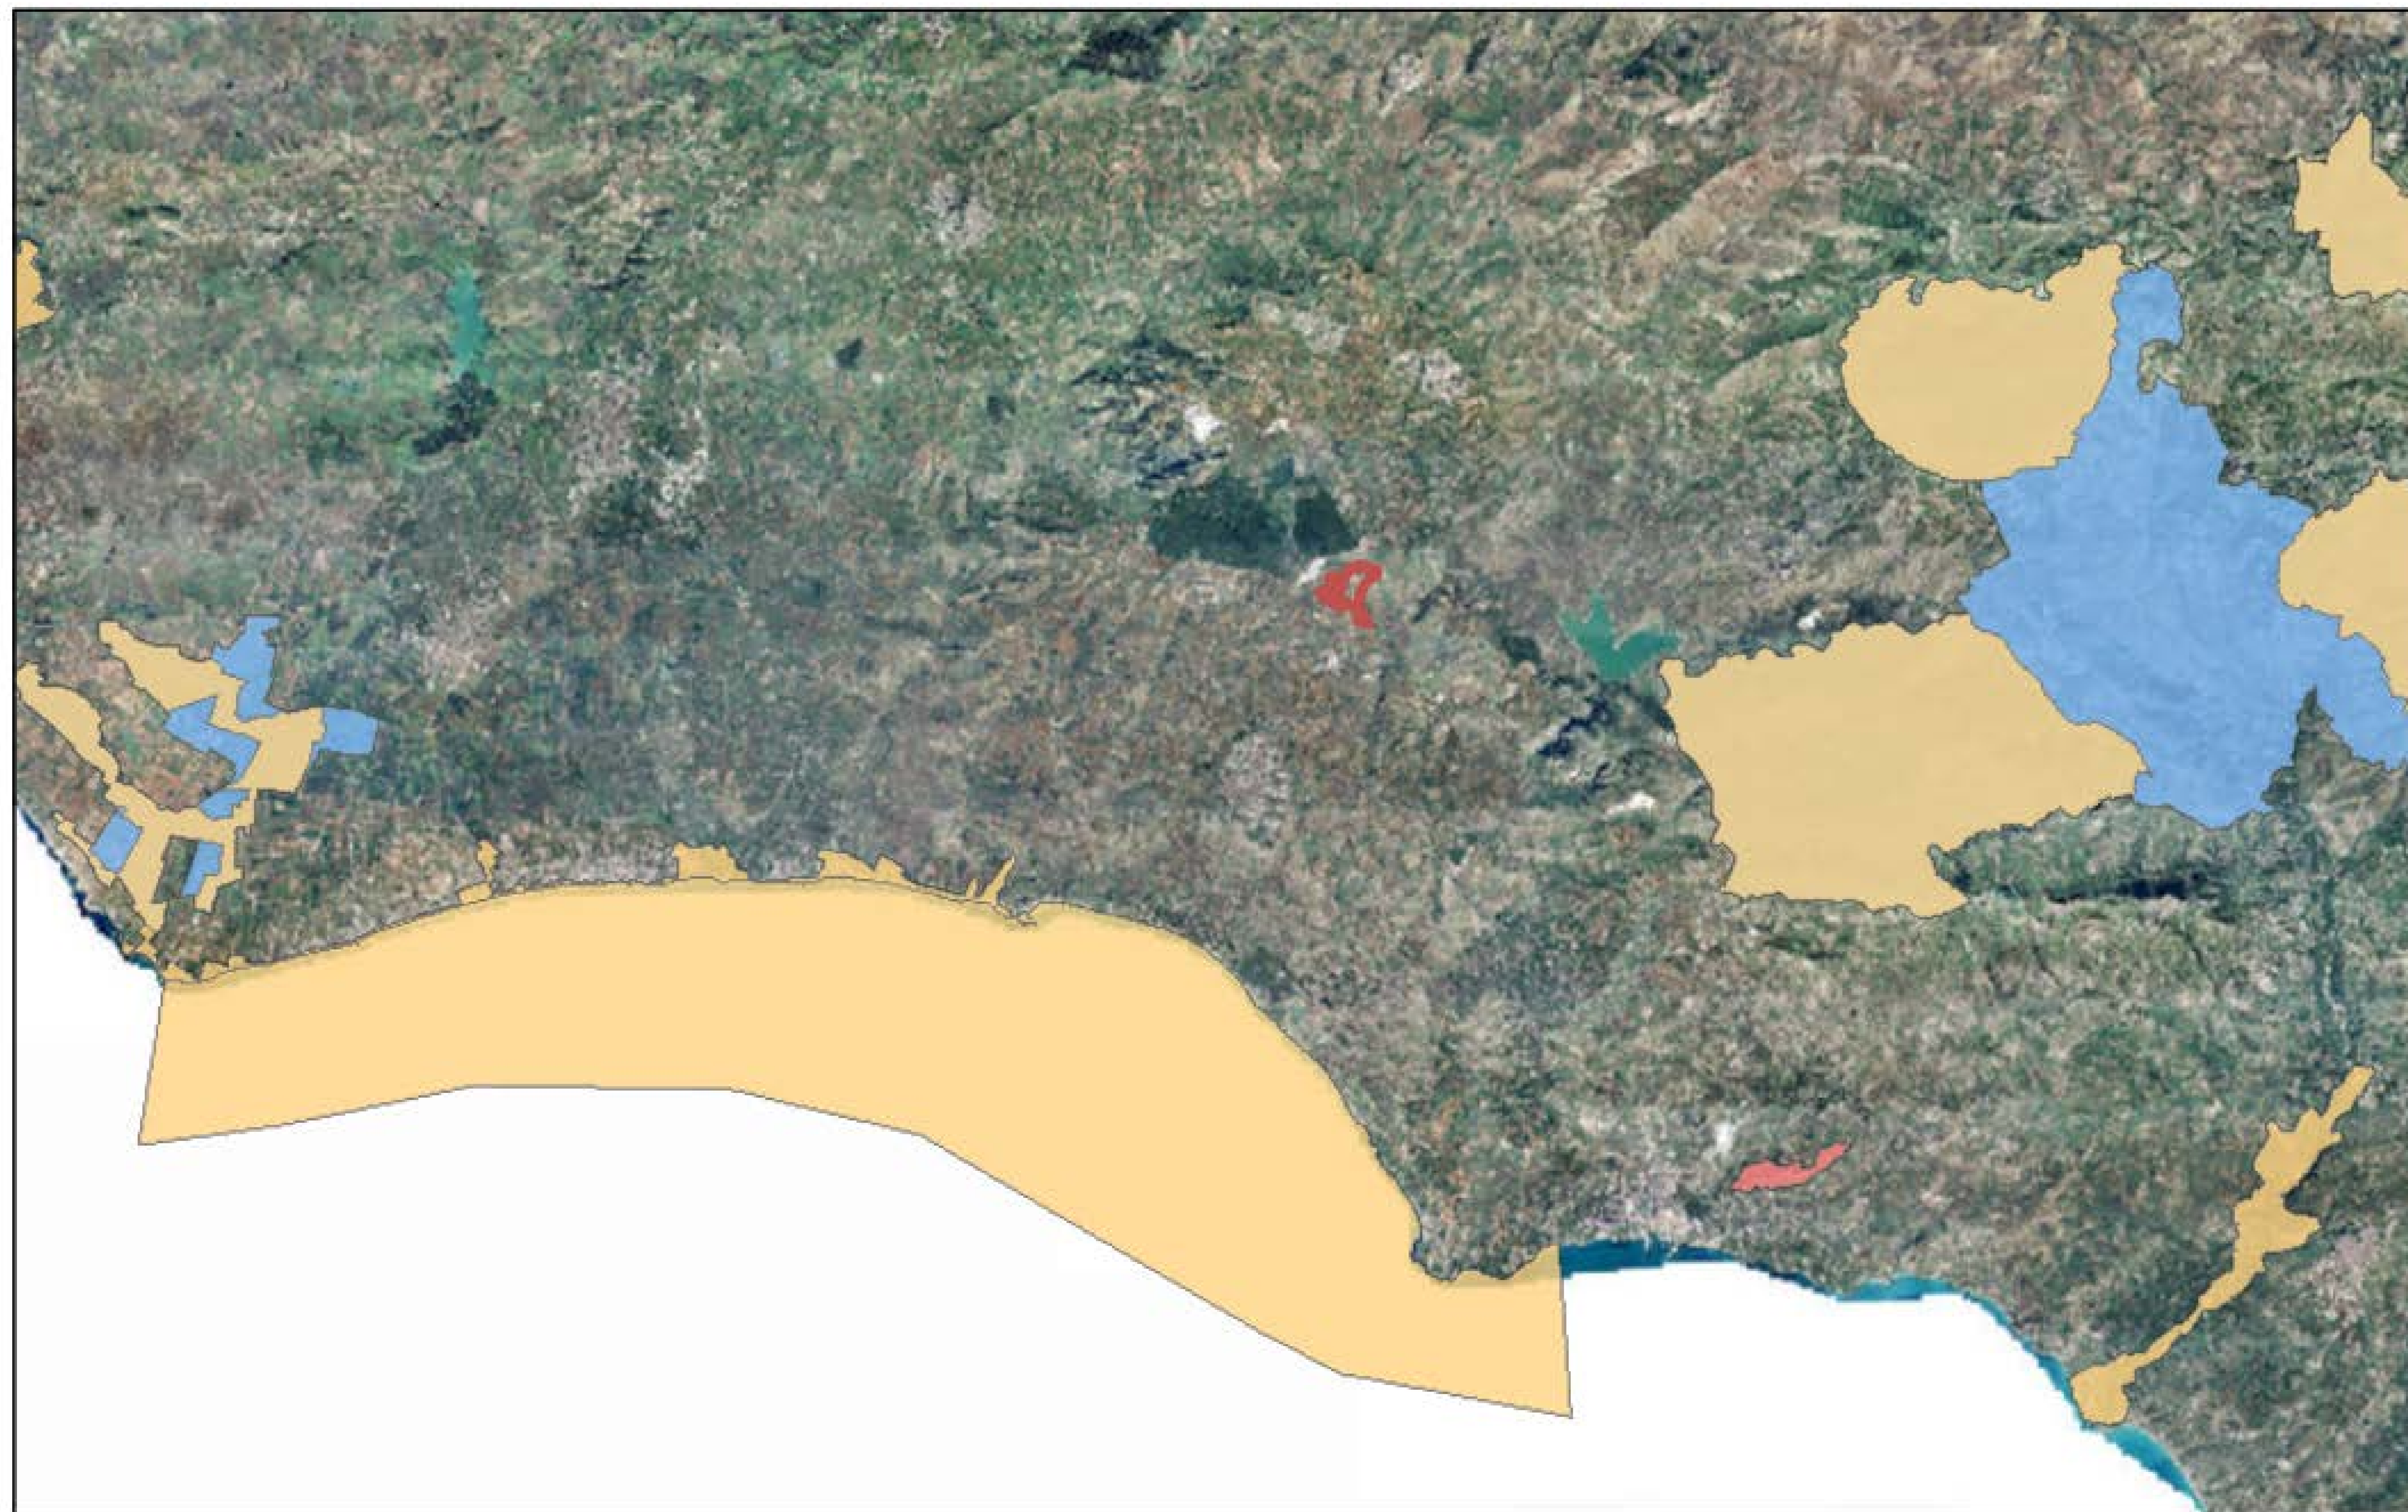

Natura 2000

November 13, 2021

- SIC/ZPS
- ZPS
- SIC
- ZSC/ZPS
- ZSC

S.I.T.R. Regione Siciliana, Regione Siciliana - Dipartimento Ambiente

Web AppBuilder for ArcGIS

REGIONE SICILIA PROVINCIA DI AGRIGENTO COMUNE DI MENFI LOCALITÀ "CONTRADA GENOVESE"			
Oggetto: PROGETTO PER LA REALIZZAZIONE DI UN IMPIANTO AGRO-FOTOVOLTAICO DELLA POTENZA DI 49,06605 MWp DA UBICARSI NEL TERRITORIO DEL COMUNE DI MENFI LOCALITÀ GENOVESE			
Elaborato: RS06EPD0029A0_MENFI_CARTA NATURA 2000			
TAVOLA: EPD0029	PROPRONTE: GPE Menfi Srl Sede: Via Pietro Tiboldi 4 Soresina (CR), 26015		
PROGETTAZIONE: Tecnico: Ing. Gaetano Vocca			
SCALA:			
DATA: Settembre 2021	REDAZIONE:	CONTROLLO:	APPROVAZIONE:
Codice Progetto: F.19.010			
Rev.: 00 - Presentazione Istanza VIA e AU			
SPAZIO RISERVATO ALL'ENTE PUBBLICO			