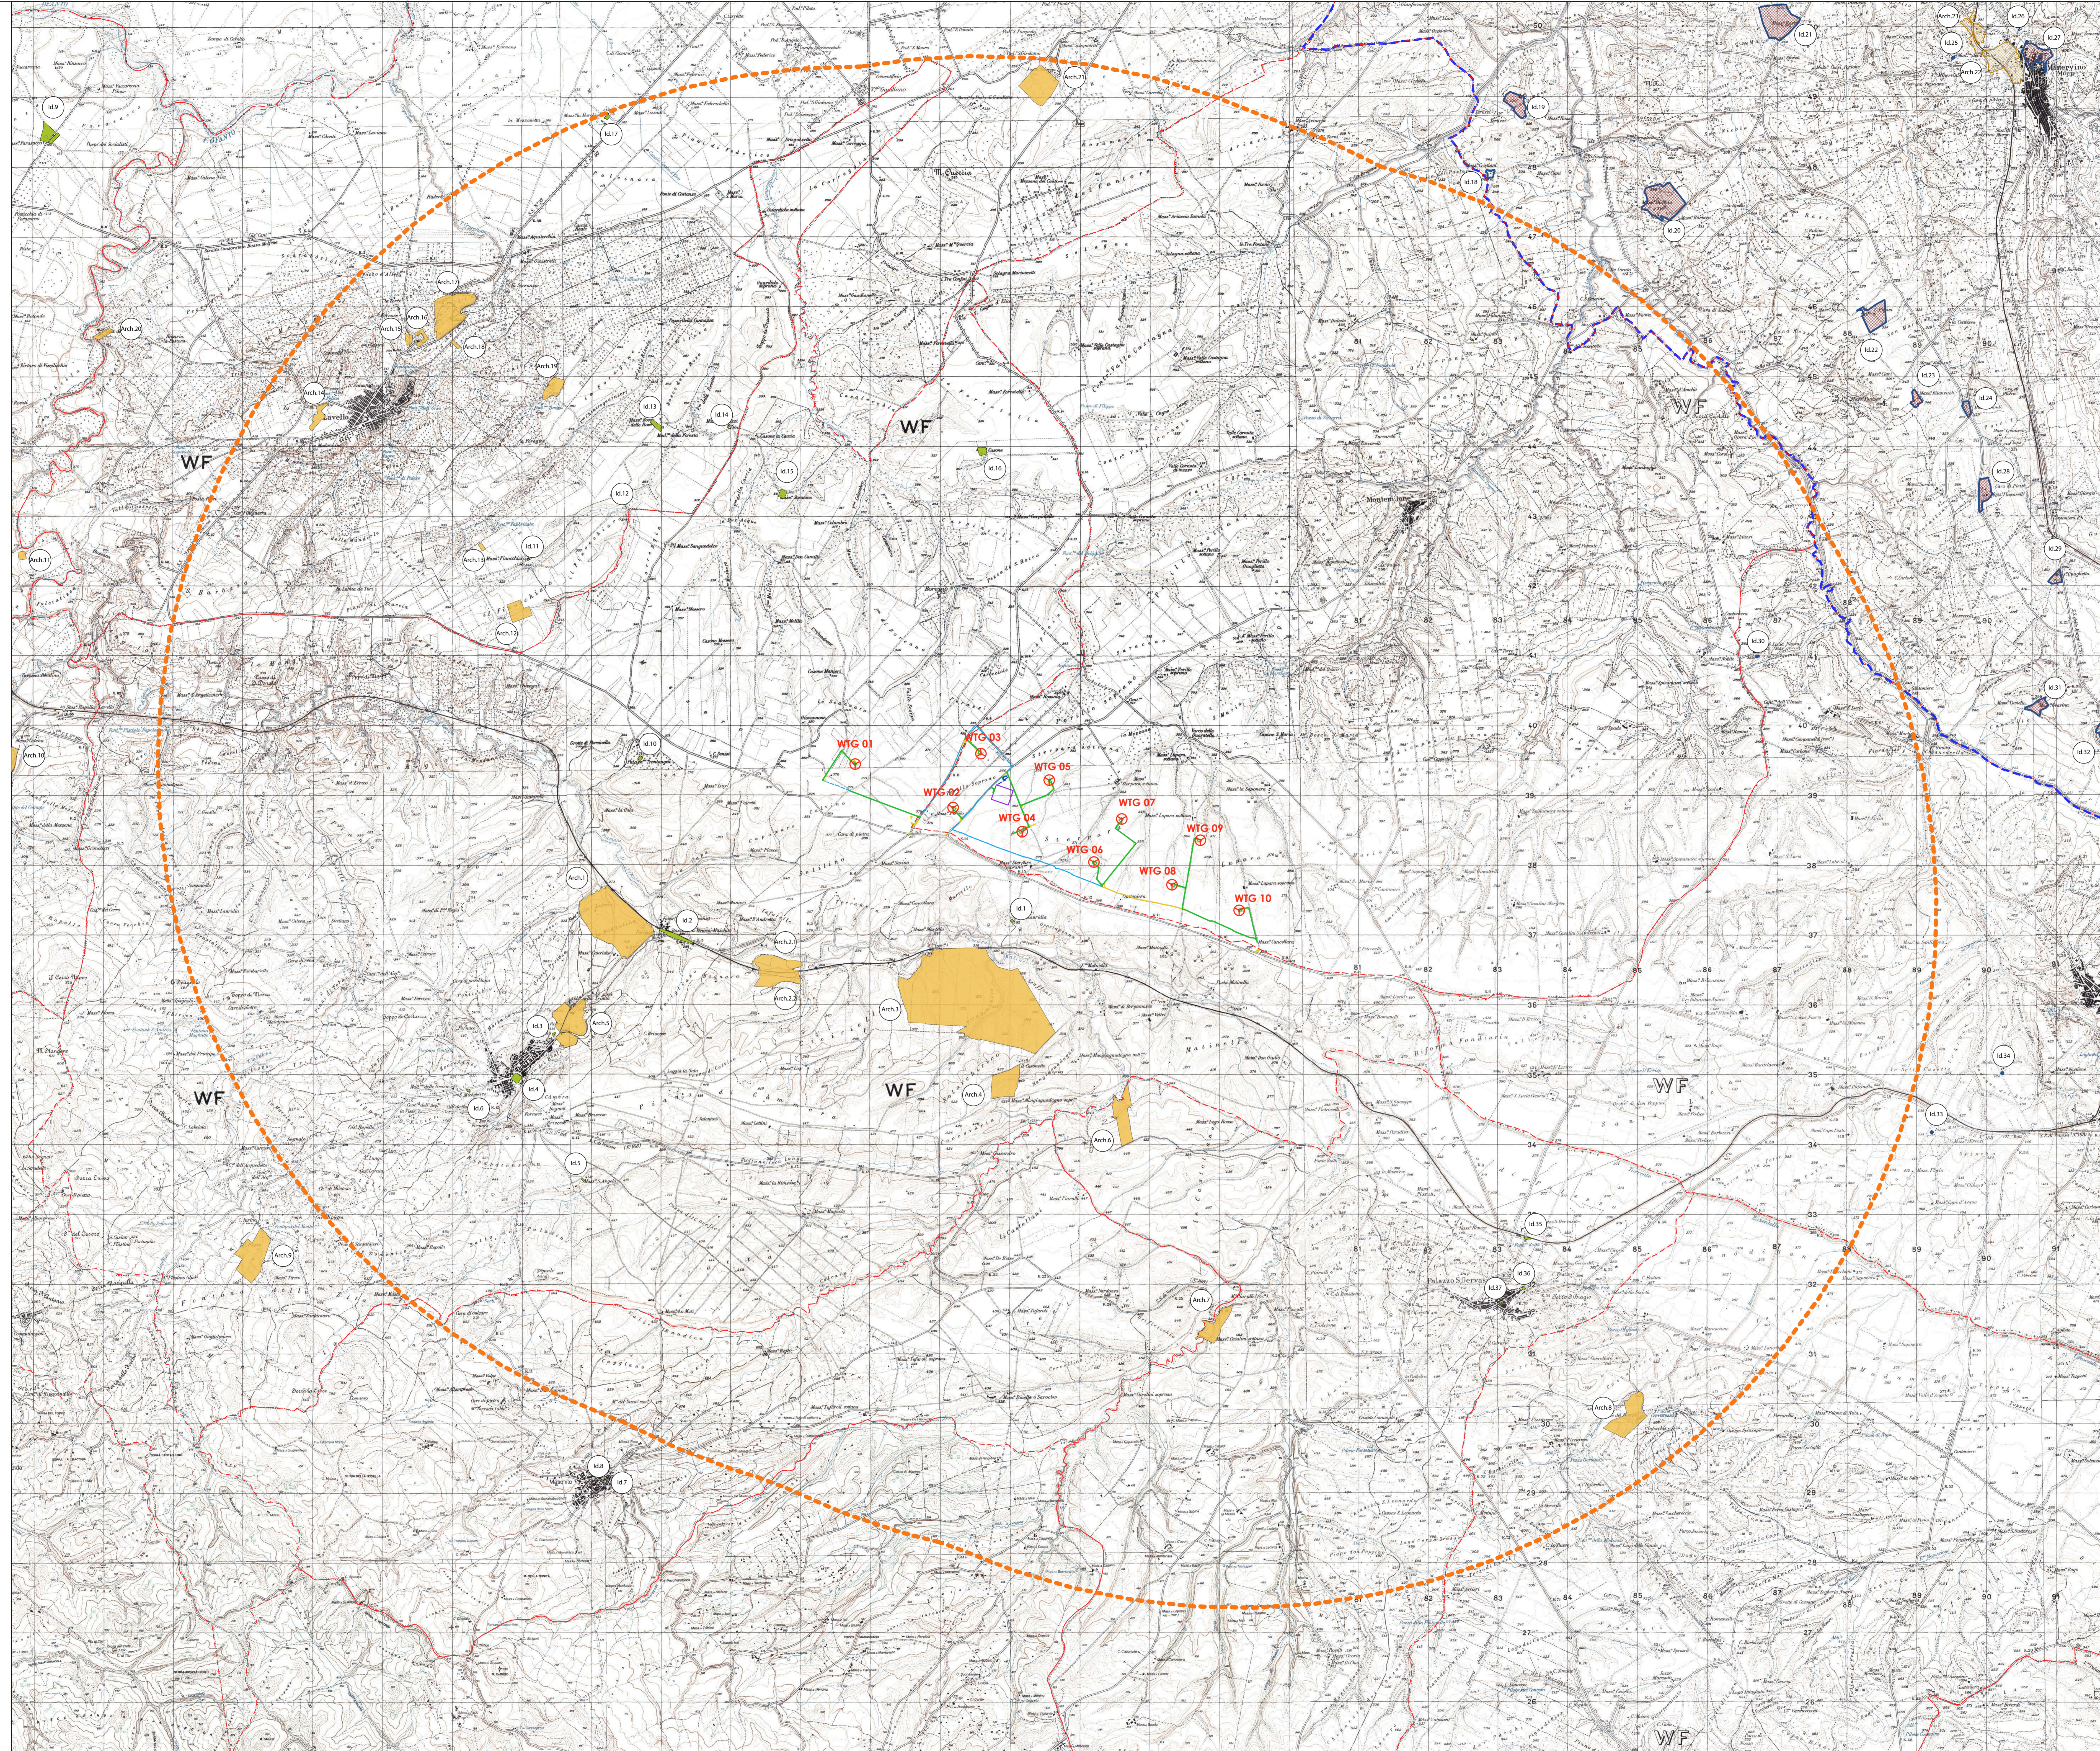

Id.N°	Regione	Comune	Codice rep.	Denominazione	Distanza dalla WTG più vicina
Id.1	Basilicata	Venosa	BCM4764	Masseria Matrilella-Vetri	1,25 km
Id.2	Basilicata	Venosa	BCM6236	Stazione ferroviaria di Venosa Moschito	3,45 km
Id.3	Basilicata	Venosa	BCM4734	Ex Monastero di S.Agostino	5,78 km
Id.4	Basilicata	Venosa	BCM4724	Castello	6,55 km
Id.5	Basilicata	Venosa	BCM4774	Masseria Santangelo (Ex Casino Santangelo)	7,10 km
Id.6	Basilicata	Venosa	BCM4744	Palazzo La Torre	7,72 km
Id.7	Basilicata	Maschio	BCM1754	Palazzo Colombo	10,88 km
Id.8	Basilicata	Moschito	BCM1754	Palazzo Nardozza	10,84 km
Id.9	Basilicata	Melfi	BCM2294	Masseria Parasacco	15,04 km
Id.10	Basilicata	Venosa	BCM4784	Masseria Trentangeli(Ex Casino Trentangoli)	3,06 km
Id.11	Basilicata	Lavello	BCM1444	Masseria Finocchiaro	5,51 km
Id.12	Basilicata	Lavello	BCM1484	Resti del ponte medioevale Valore della Foresta	4,95 km
Id.13	Basilicata	Lavello	BCM1454	Masseria Bosco delle Rose	5,51 km
Id.14	Basilicata	Lavello	BCM1464	Masseria Iannuzzo	5,13 km
Id.15	Basilicata	Venosa	BMC4794	Masseria Sanosmo- Quaranta (Ex La Cascia)	3,94 km
Id.16	Basilicata	Venosa	BCM4754	Masseria Casone (ex Il Casone)	4,30 km
Id.17	Basilicata	Lavello	BCM1474	Masseria Marchesa	9,92 km
Id.18	Puglia	Minervino Murge	MSP22015	Masseria Cristiano	10,35 km
Id.19	Puglia	Minervino Murge	MSP22014	Masseria Frossi	11,34 km
Id.20	Puglia	Minervino Murge	MSP22016	Masseria Noia	11,07 km
Id.21	Puglia	Minervino Murge	MSP22010	Masseria Frossi	14,15 km
Id.22	Puglia	Minervino Murge	MSP22017	Masseria Ellitani	12,15 km
Id.23	Puglia	Minervino Murge	MSP22018	Masseria Bilanzoli	11,96 km
Id.24	Puglia	Minervino Murge	MSP22019	Masseria Brandi	12,57 km
Id.25	Puglia	Minervino Murge	CT0000002	Madonna del Sabato	15,55 km
Id.26	Puglia	Minervino Murge	CH0000217	San Michele Arcangelo	16,58 km
Id.27	Puglia	Minervino Murge	CT0000004	Masseria	16,25 km
Id.28	Puglia	Minervino Murge	MSP22020	Masseria Pescarelli	12,51 km
Id.29	Puglia	Minervino Murge	MSP22021	Masseria Quagliezza	12,71 km
Id.30	Puglia	Spinazzola	N.C.	Masseria Santa Lucia Nuova	8,25 km
Id.31	Puglia	Minervino Murge	MSP22022	Masseria Gravina	12,67 km
Id.32	Puglia	Minervino Murge	MSP22023	Masseria Cerentino	13,37 km
Id.33	Puglia	Spinazzola	N.C.	Masseria del Bosco	10,41 km
Id.34	Puglia	Spinazzola	CH0000095	Madonna del Bosco	11,18 km
Id.35	Basilicata	Palazzo San Gervasio	BCM5074	Stazione ferroviaria di Palazzo San Gervasio	6,13 km
Id.36	Basilicata	Palazzo San Gervasio	BCM2854	Castello Svevo	6,75 km
Id.37	Basilicata	Palazzo San Gervasio	BCM5384	Palazzo Camillo D'Erco	6,74 km

LEGENDA

DATI GENERALI

Simbolo	Descrizione
	Limiti amministrativi comunali
	Limite amministrativo regionale - Confine Puglia-Basilicata

DATI PROGETTO

Simbolo	Descrizione
WTGx	Denominazione WTG
	Aerogeneratore di progetto
	Viabilità di nuova realizzazione
	Viabilità adeguata per esigenze di cantiere
	Cavidotto MI interrato interno al parco
	Cavidotto AT di collegamento dalla Stazione Utente alla CP di Venosa esistente
	Cabina 150-20 kV (Montemilone)
	Stazione Elettrica Terzo
	AREA CONTENITORI- 50 volte l'altezza massima della turbina

	REGIONE BASILICATA		PROVINCIA DI POTENZA
	COMUNE DI MONTEMILONE		COMUNE DI VENOSA