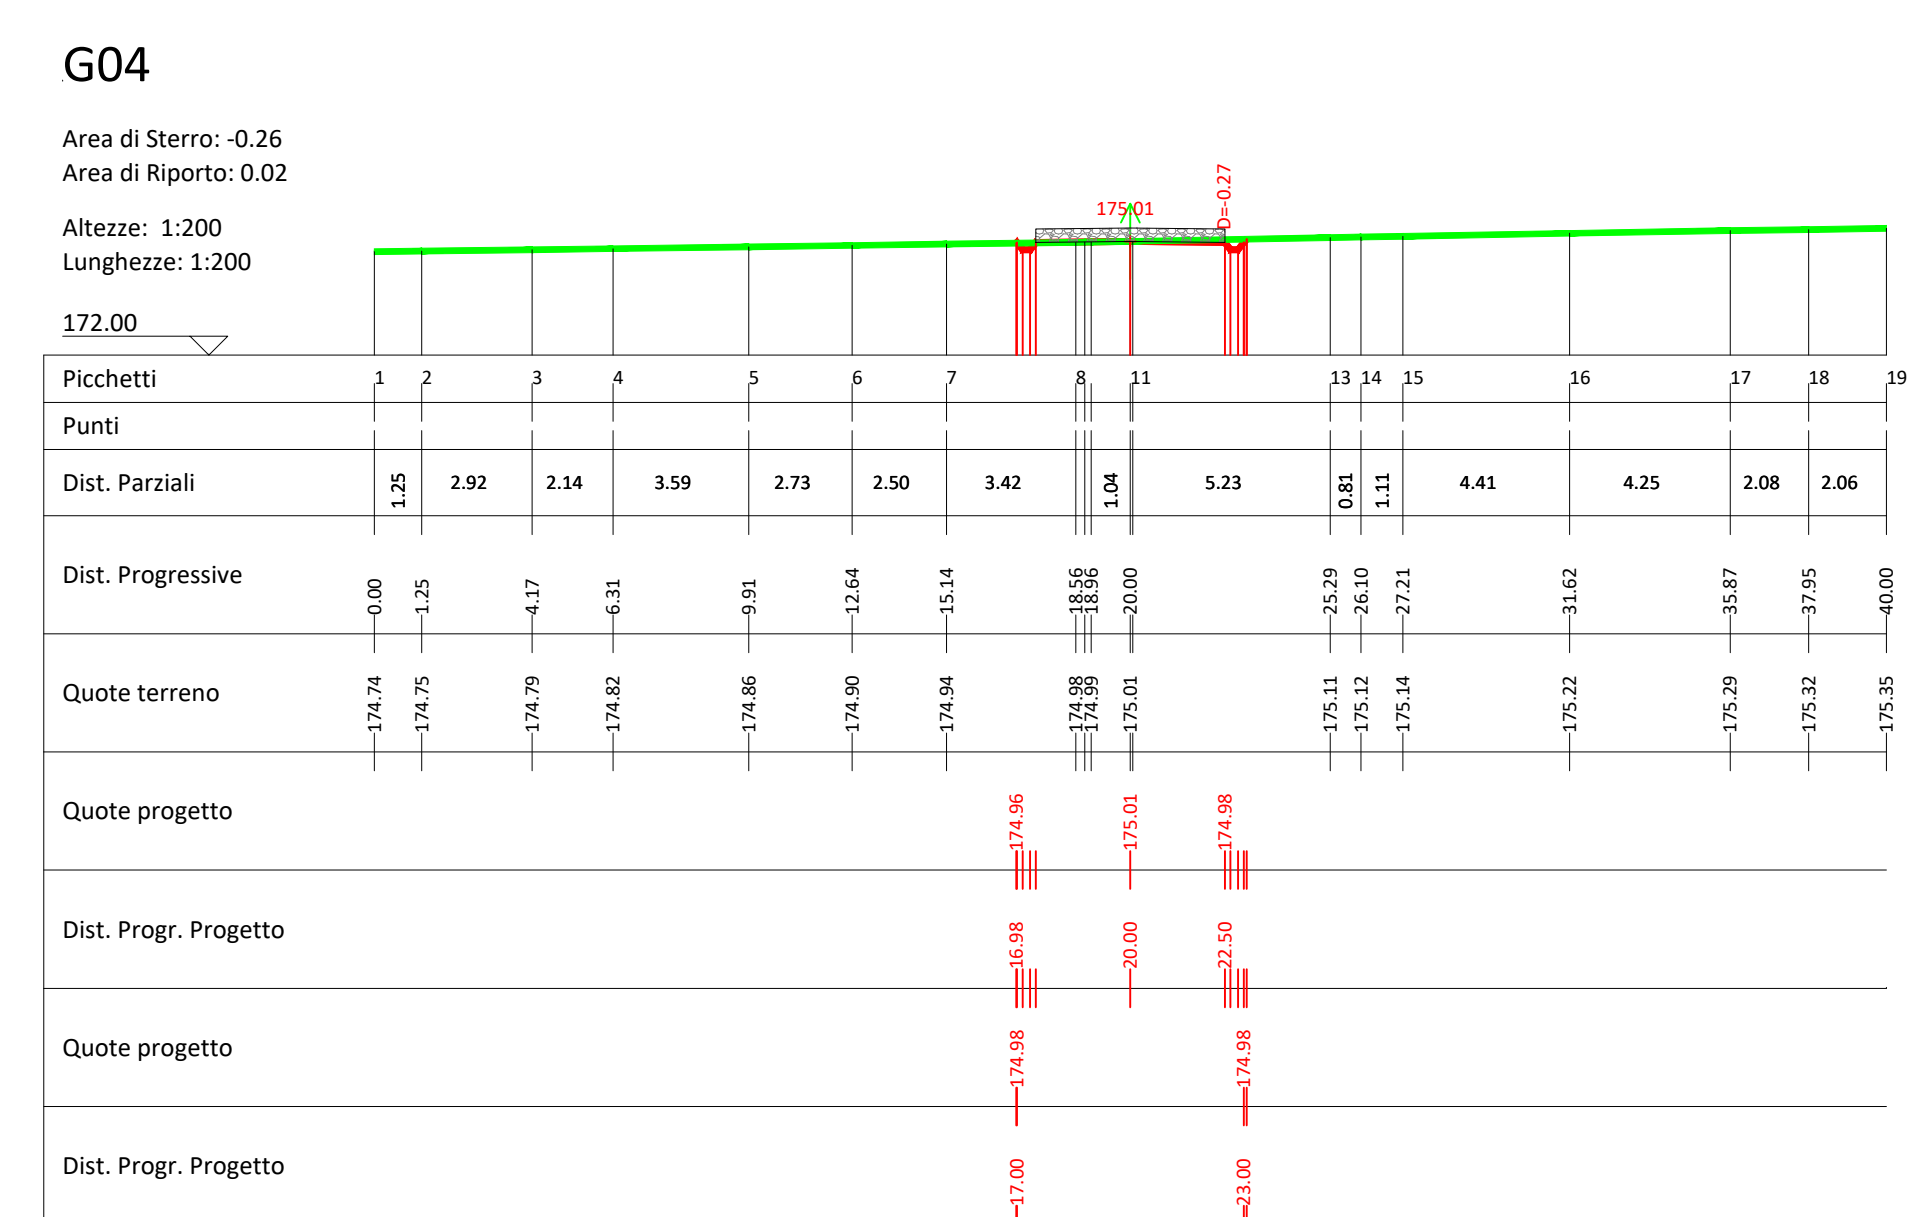

SEZIONI TRASVERSALI - PISTA WTG07 (G01-G10)

Scala 1:200

PLANIMETRIA

Scala 1:700

PROFilo LONGITUDINALE - PISTA WTG07