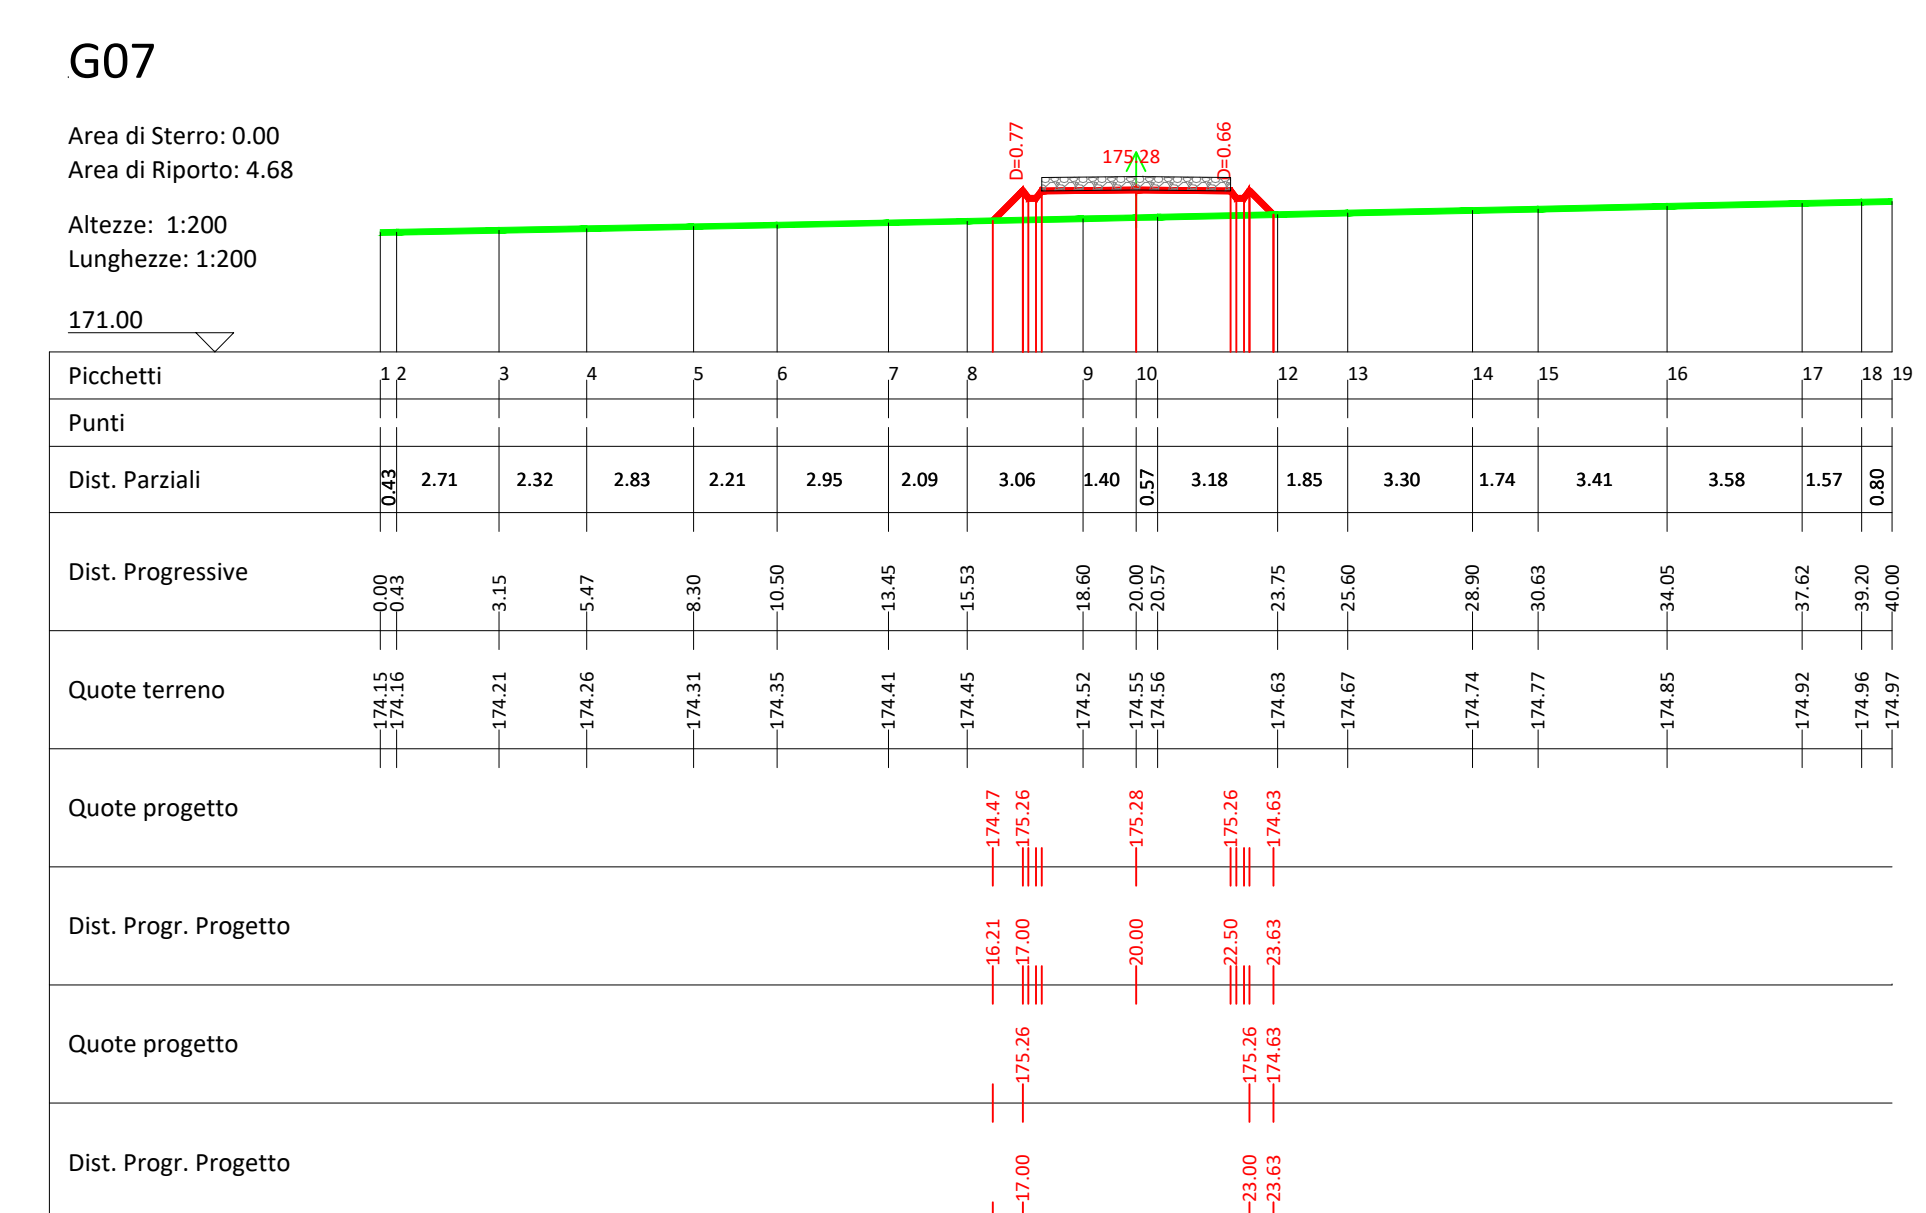

SEZIONI TRASVERSALI - PISTA WTG07 (G01-G10)

Scala 1:200

PLANIMETRIA

Scala 1:700

PROFilo LONGITUDINALE - PISTA WTG07