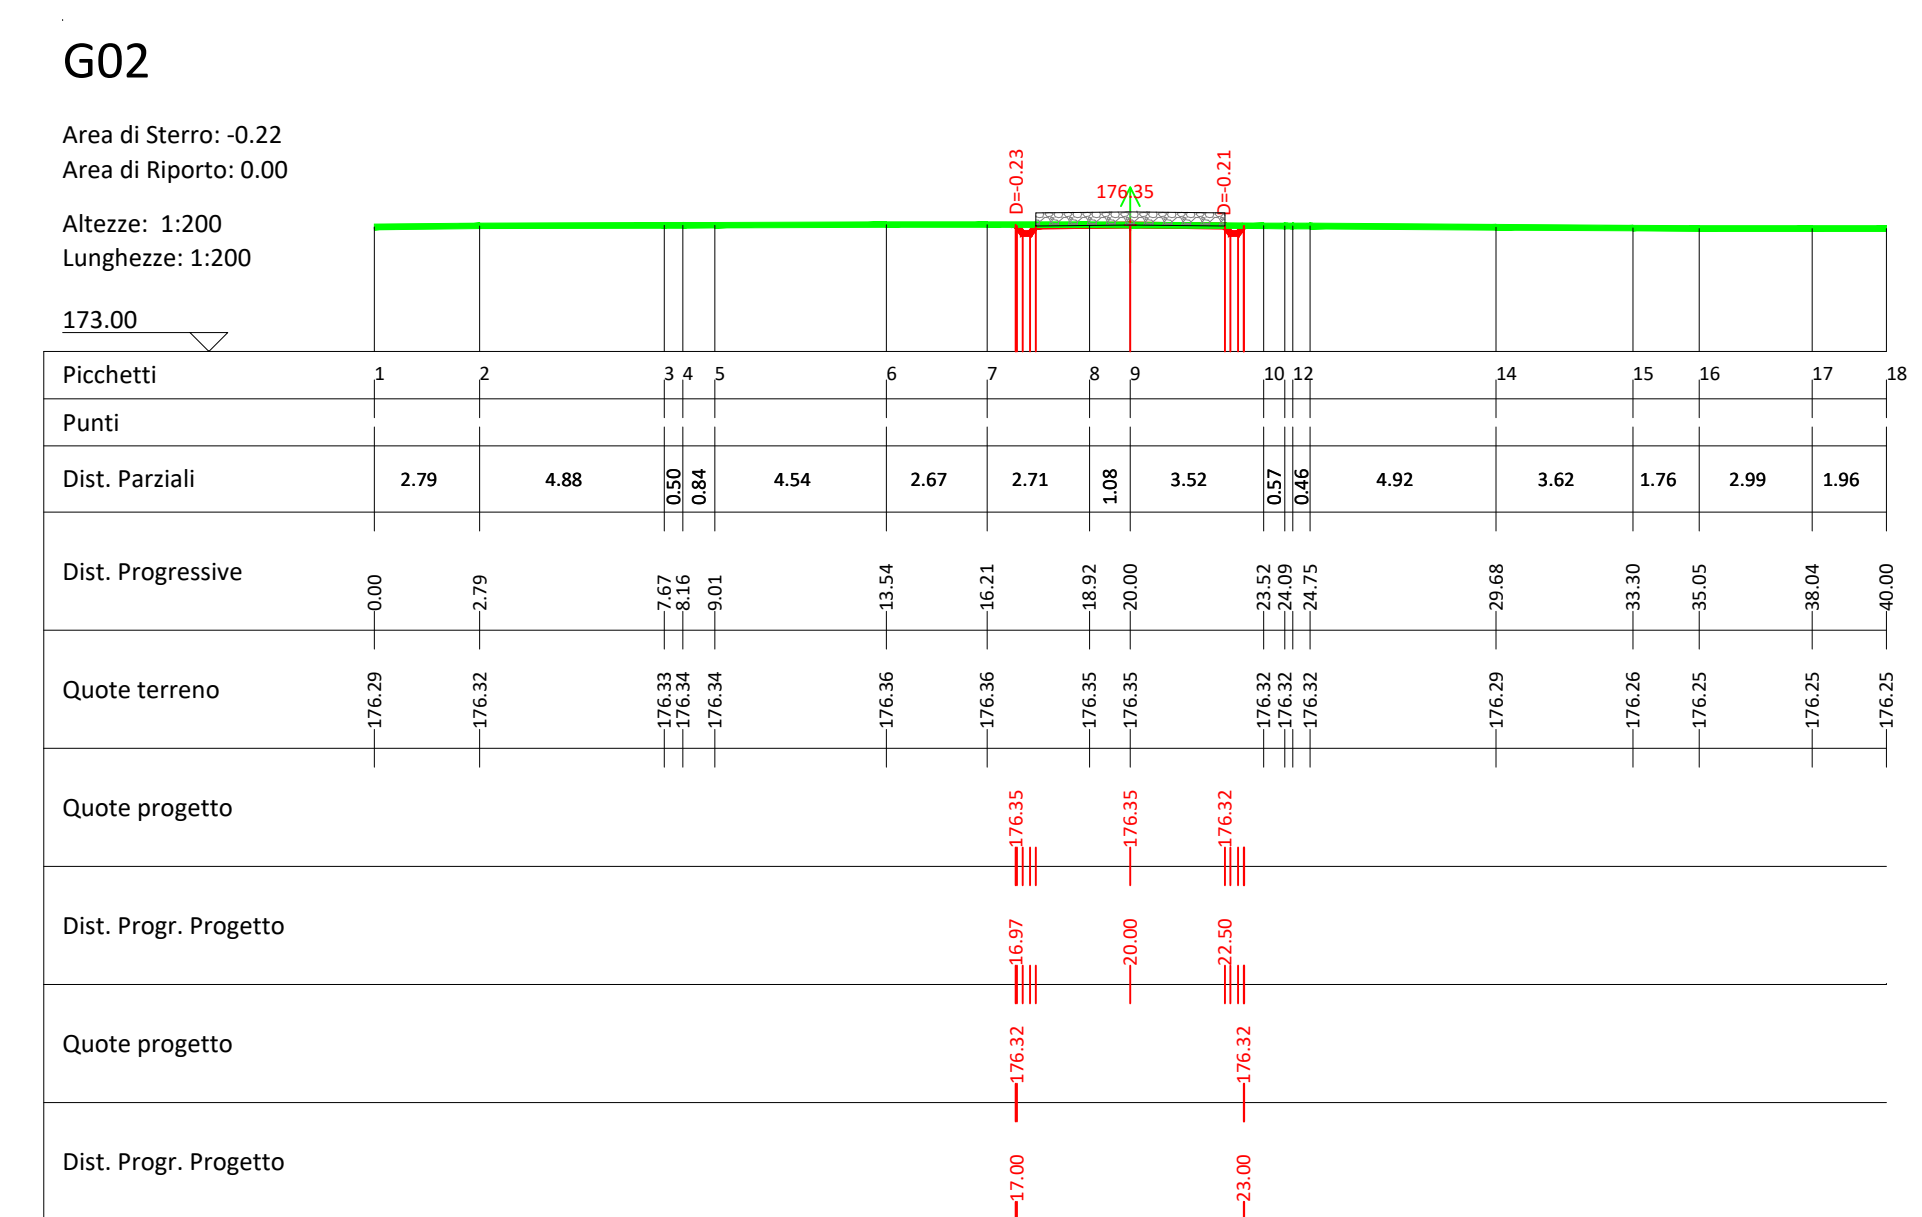

SEZIONI TRASVERSALI - PISTA WTG07 (G01-G10)

Scala 1:200

PLANIMETRIA

Scala 1:700

PROFilo LONGITUDINALE - PISTA WTG07