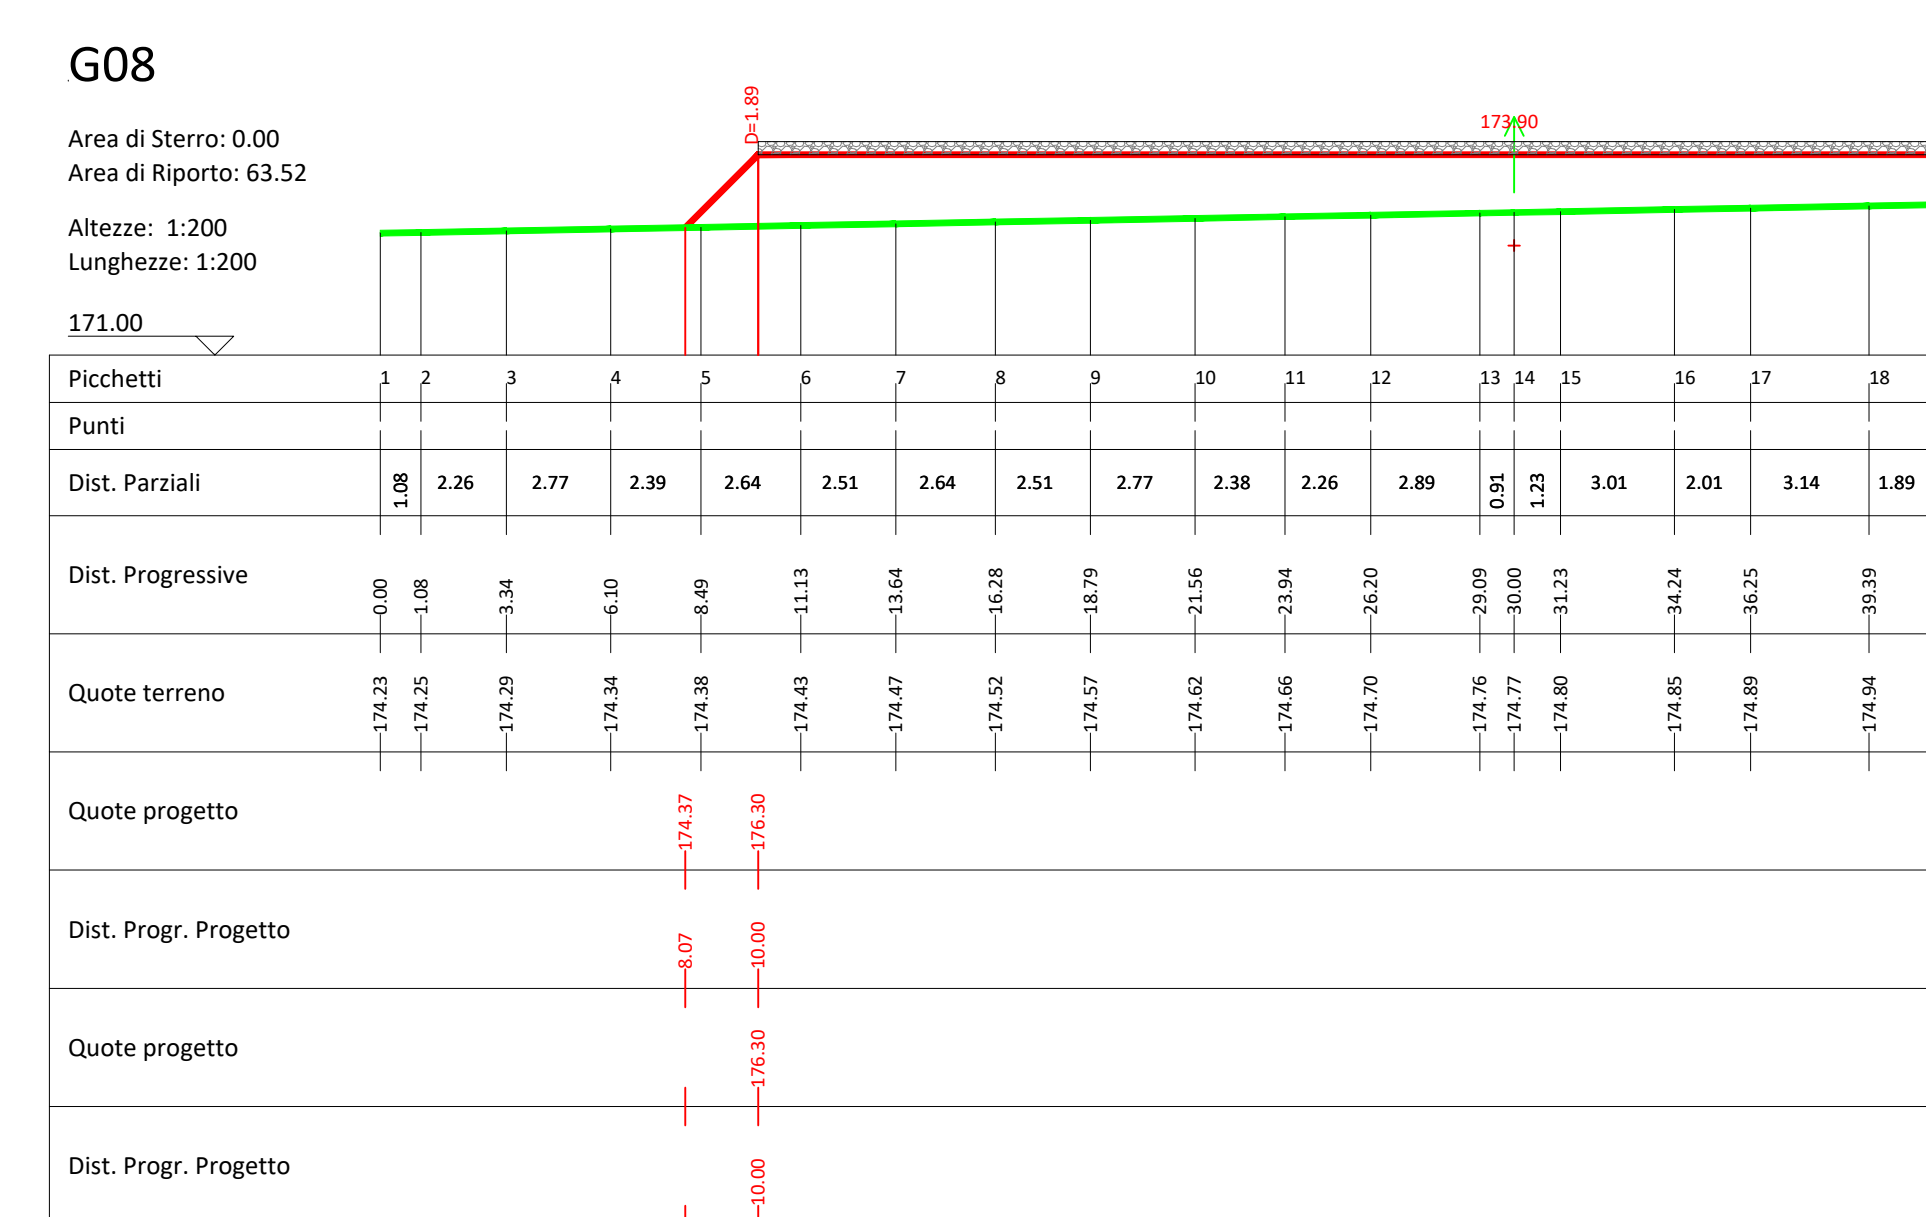

SEZIONI TRASVERSALI - PISTA WTG07 (G01-G10)

Scala 1:200

PLANIMETRIA

Scala 1:700

PROFilo LONGITUDINALE - PISTA WTG07