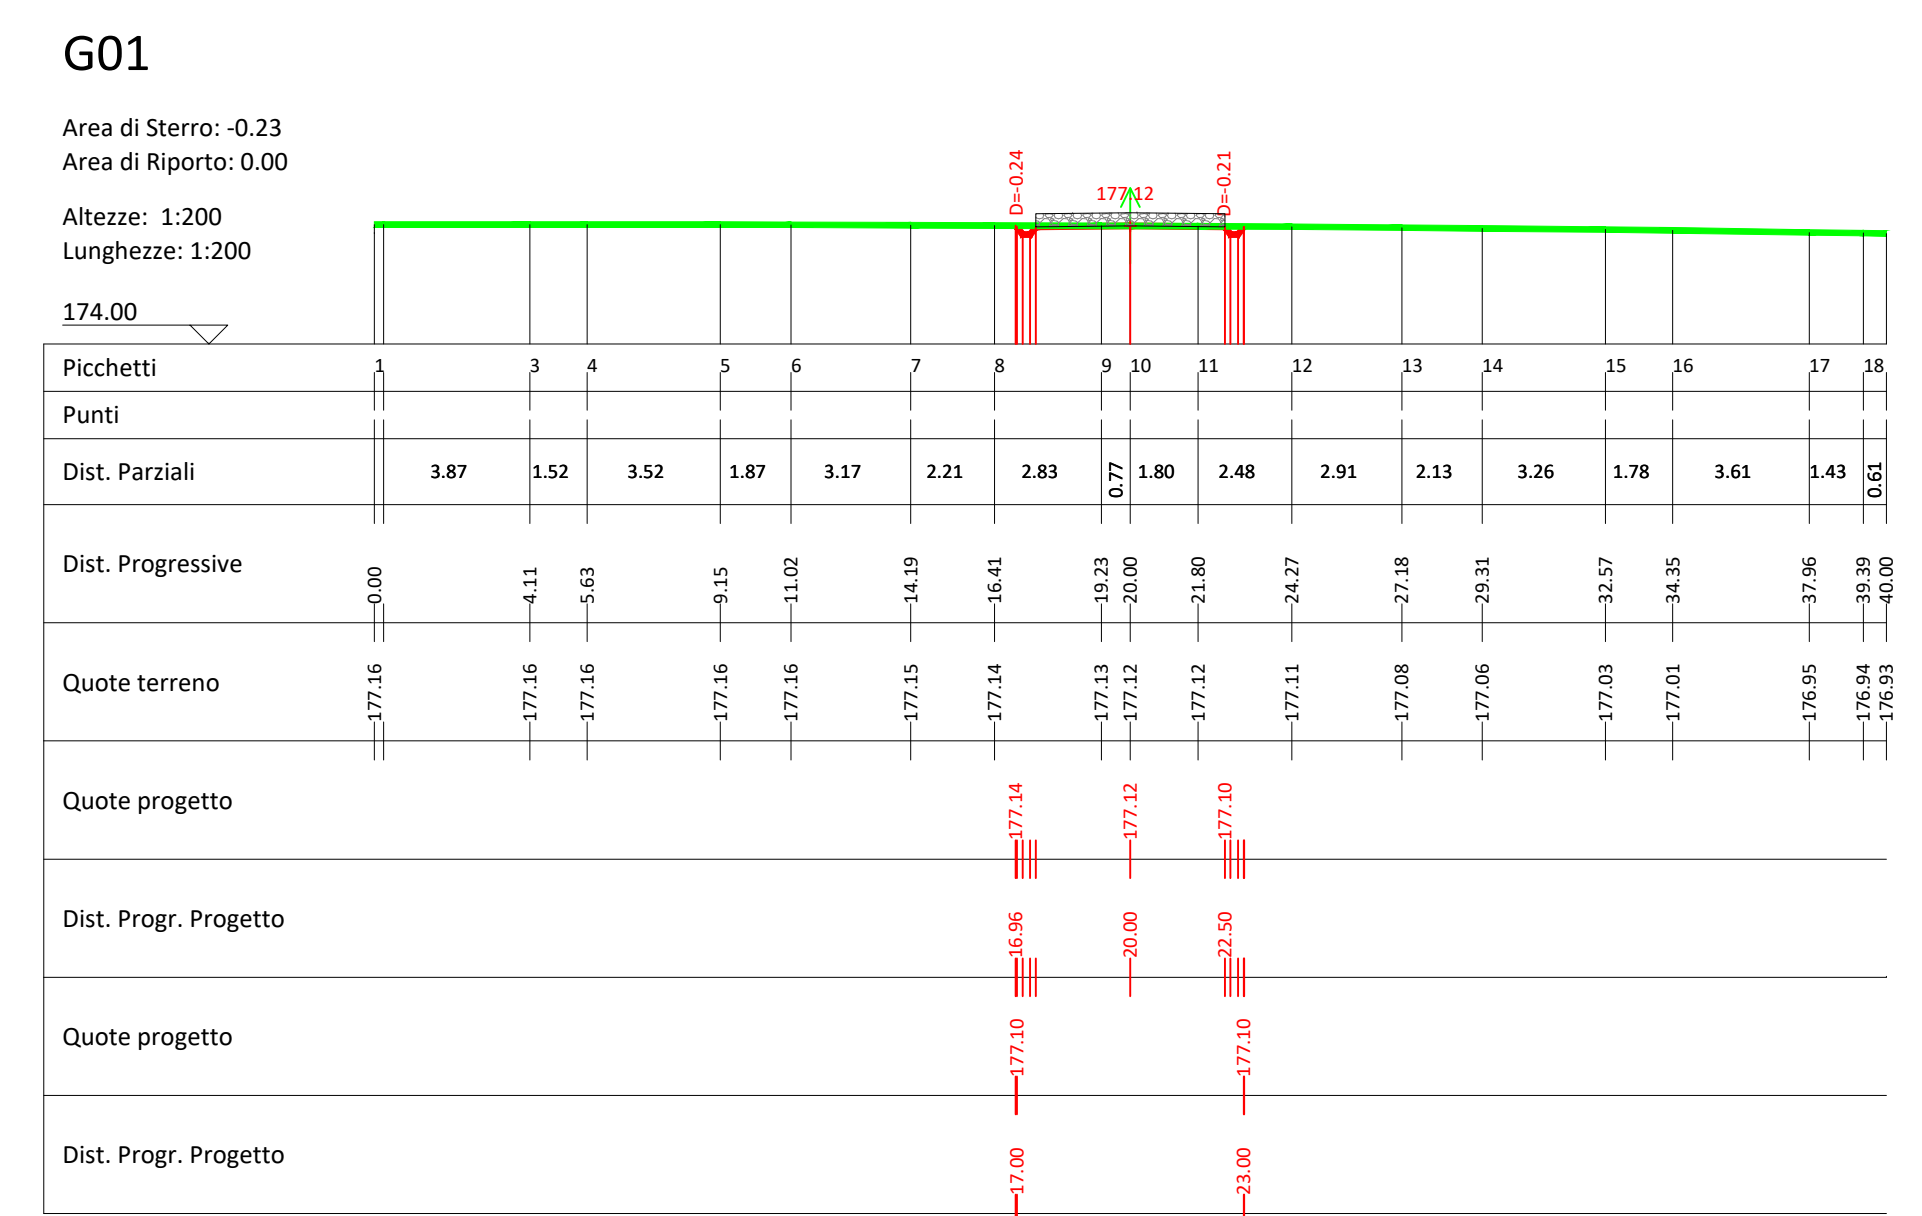

SEZIONI TRASVERSALI - PISTA WTG07 (G01-G10)

Scala 1:200

PLANIMETRIA

Scala 1:700

PROFilo LONGITUDINALE - PISTA WTG07