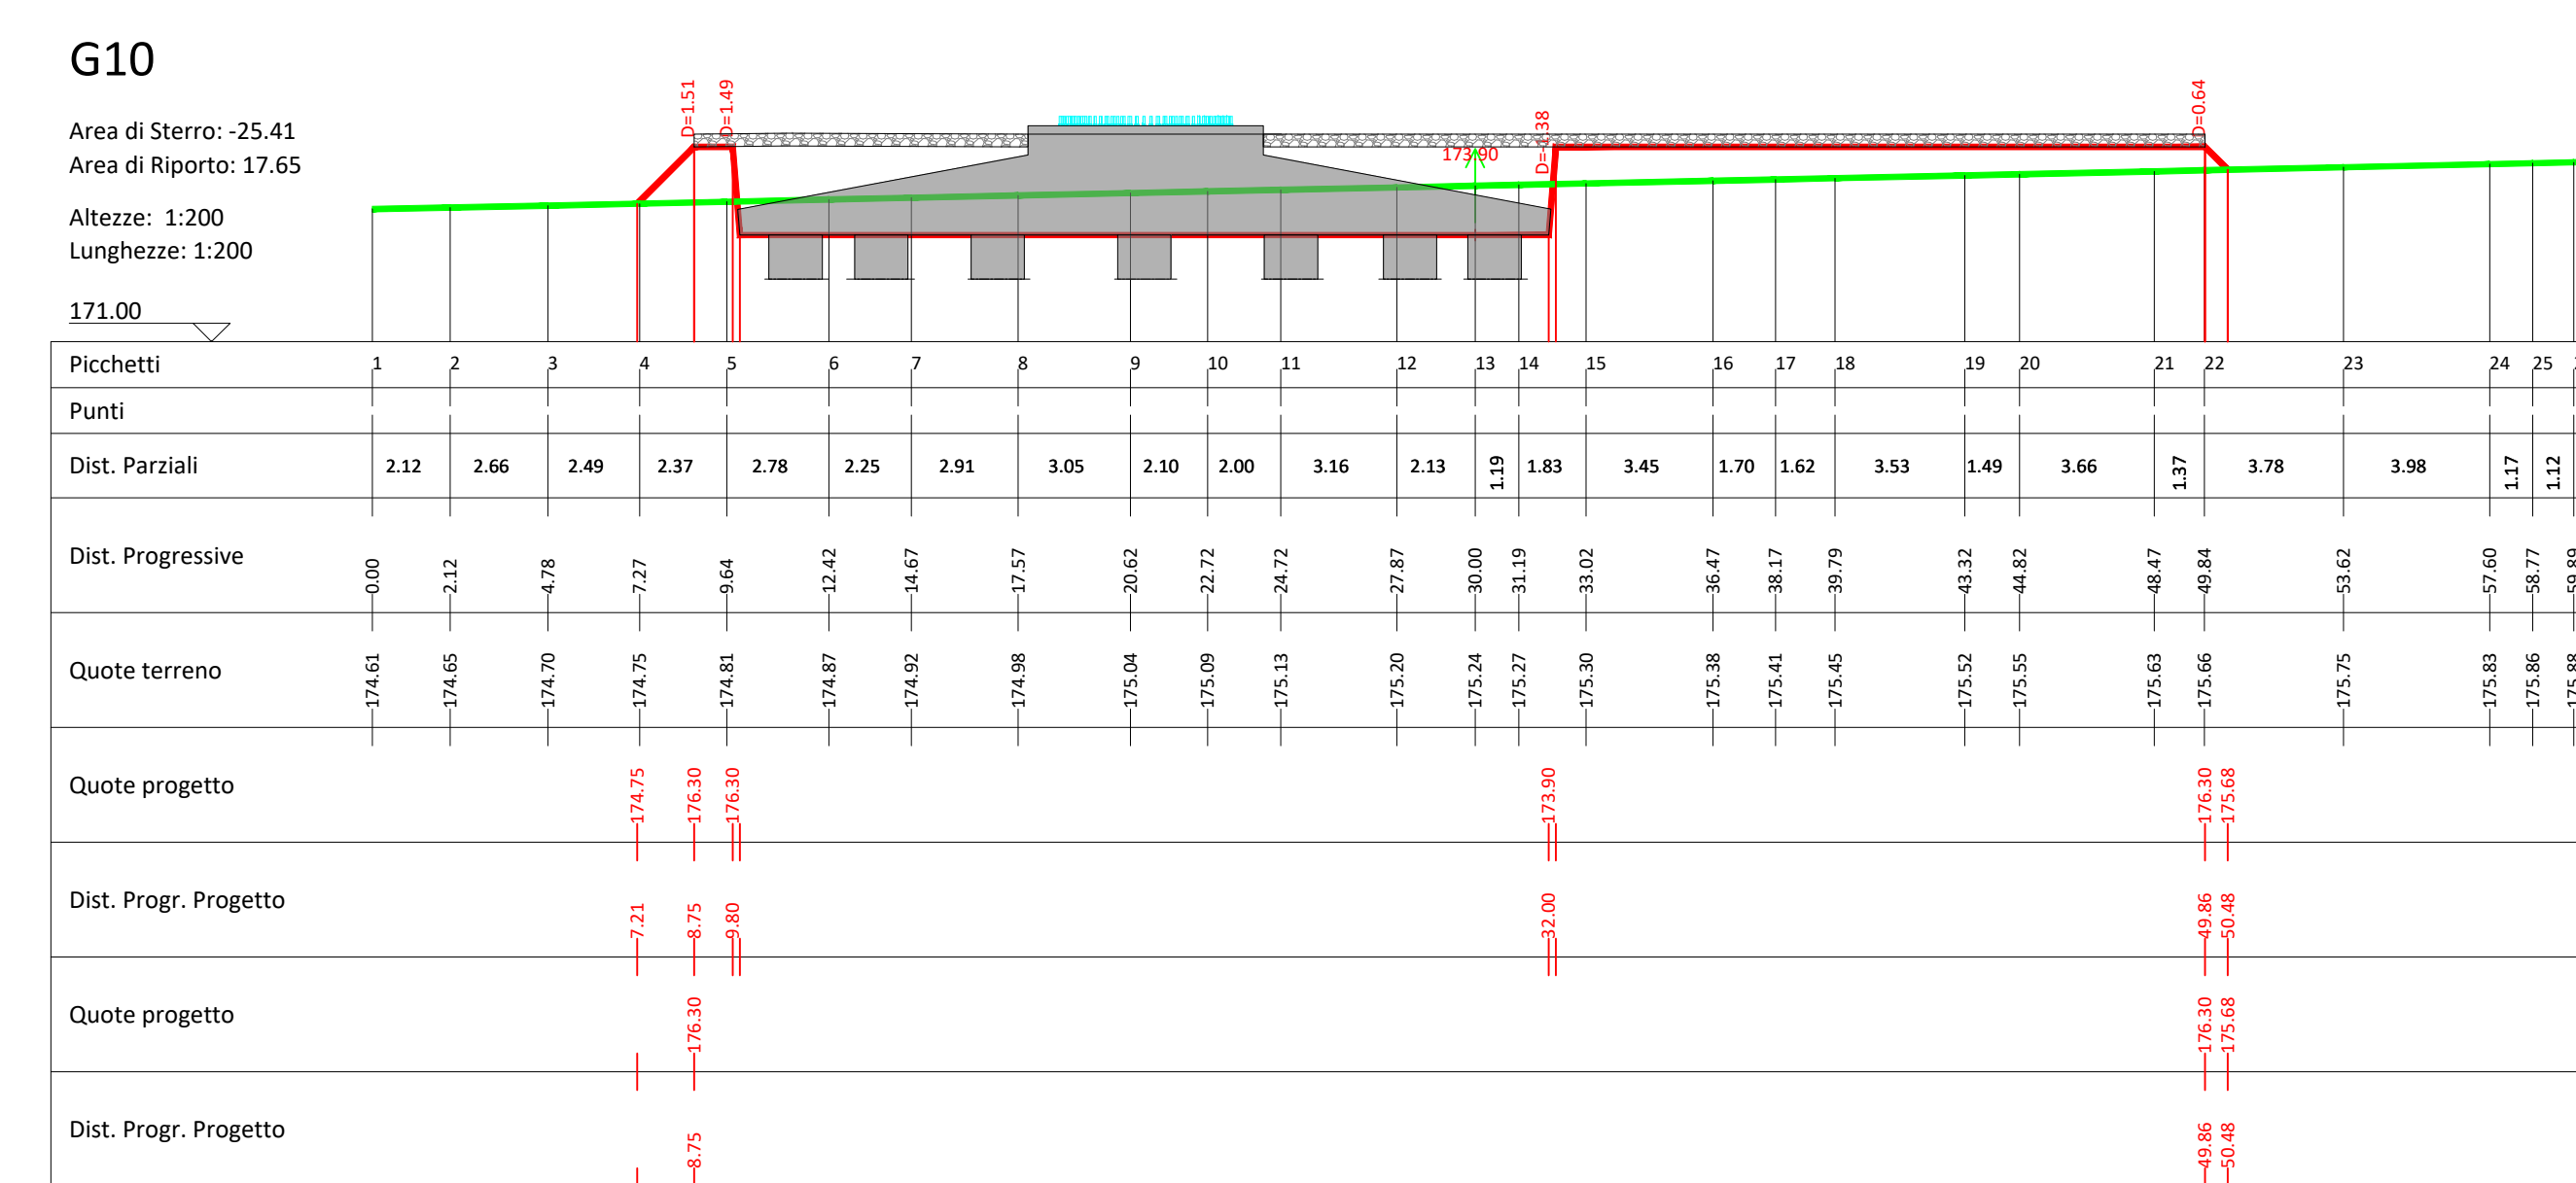

SEZIONI TRASVERSALI - PISTA WTG07 (G01-G10)

Scala 1:200

PLANIMETRIA

Scala 1:700

PROFilo LONGITUDINALE - PISTA WTG07