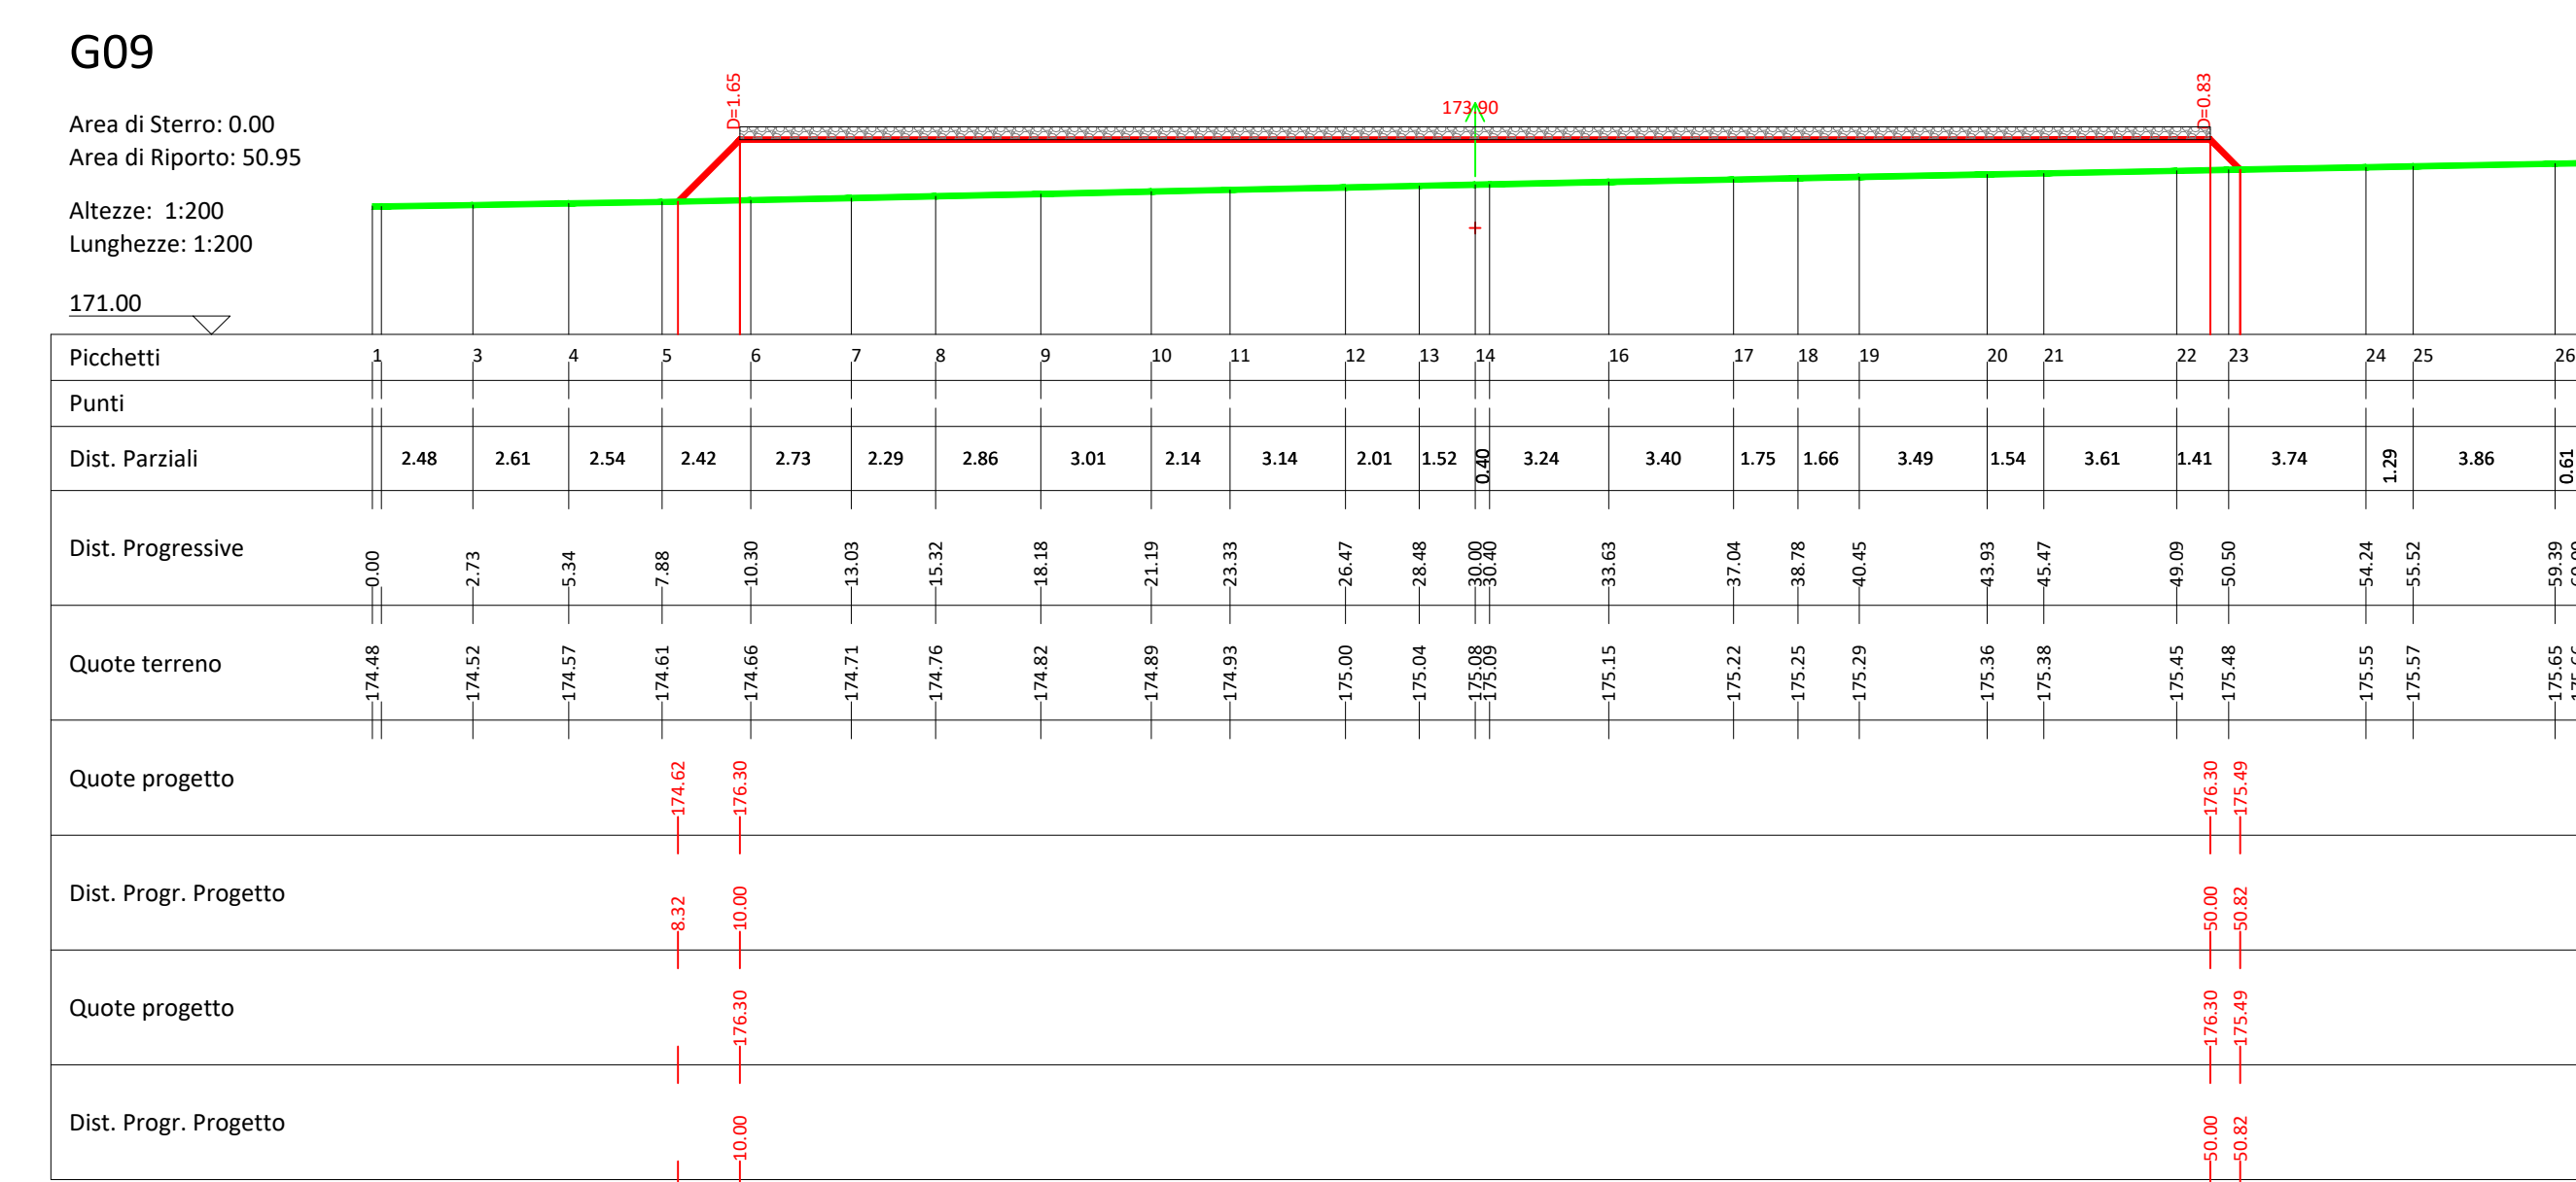

SEZIONI TRASVERSALI - PISTA WTG07 (G01-G10)

Scala 1:200

PLANIMETRIA

Scala 1:700

PROFilo LONGITUDINALE - PISTA WTG07