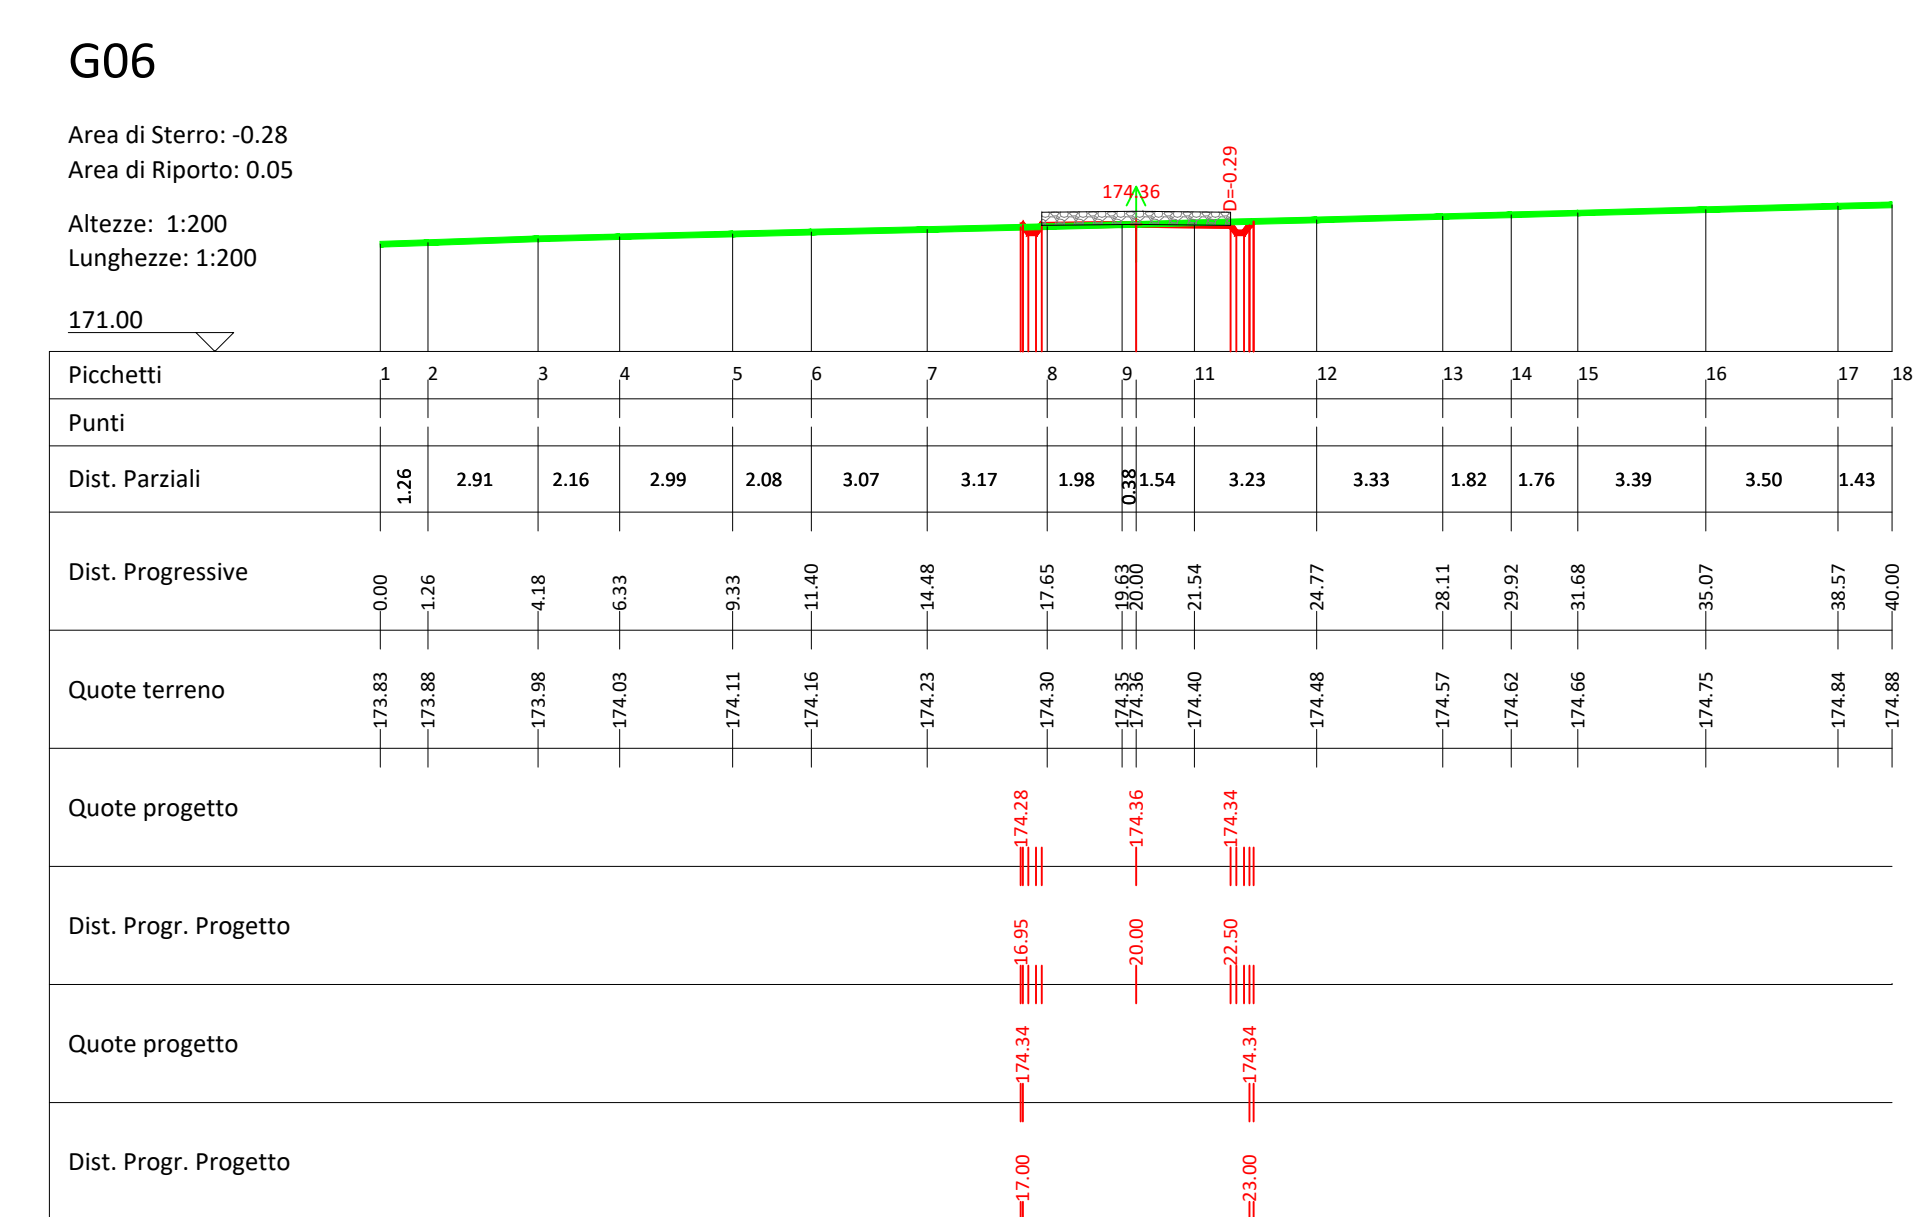

SEZIONI TRASVERSALI - PISTA WTG07 (G01-G10)

Scala 1:200

PLANIMETRIA

Scala 1:700

PROFilo LONGITUDINALE - PISTA WTG07