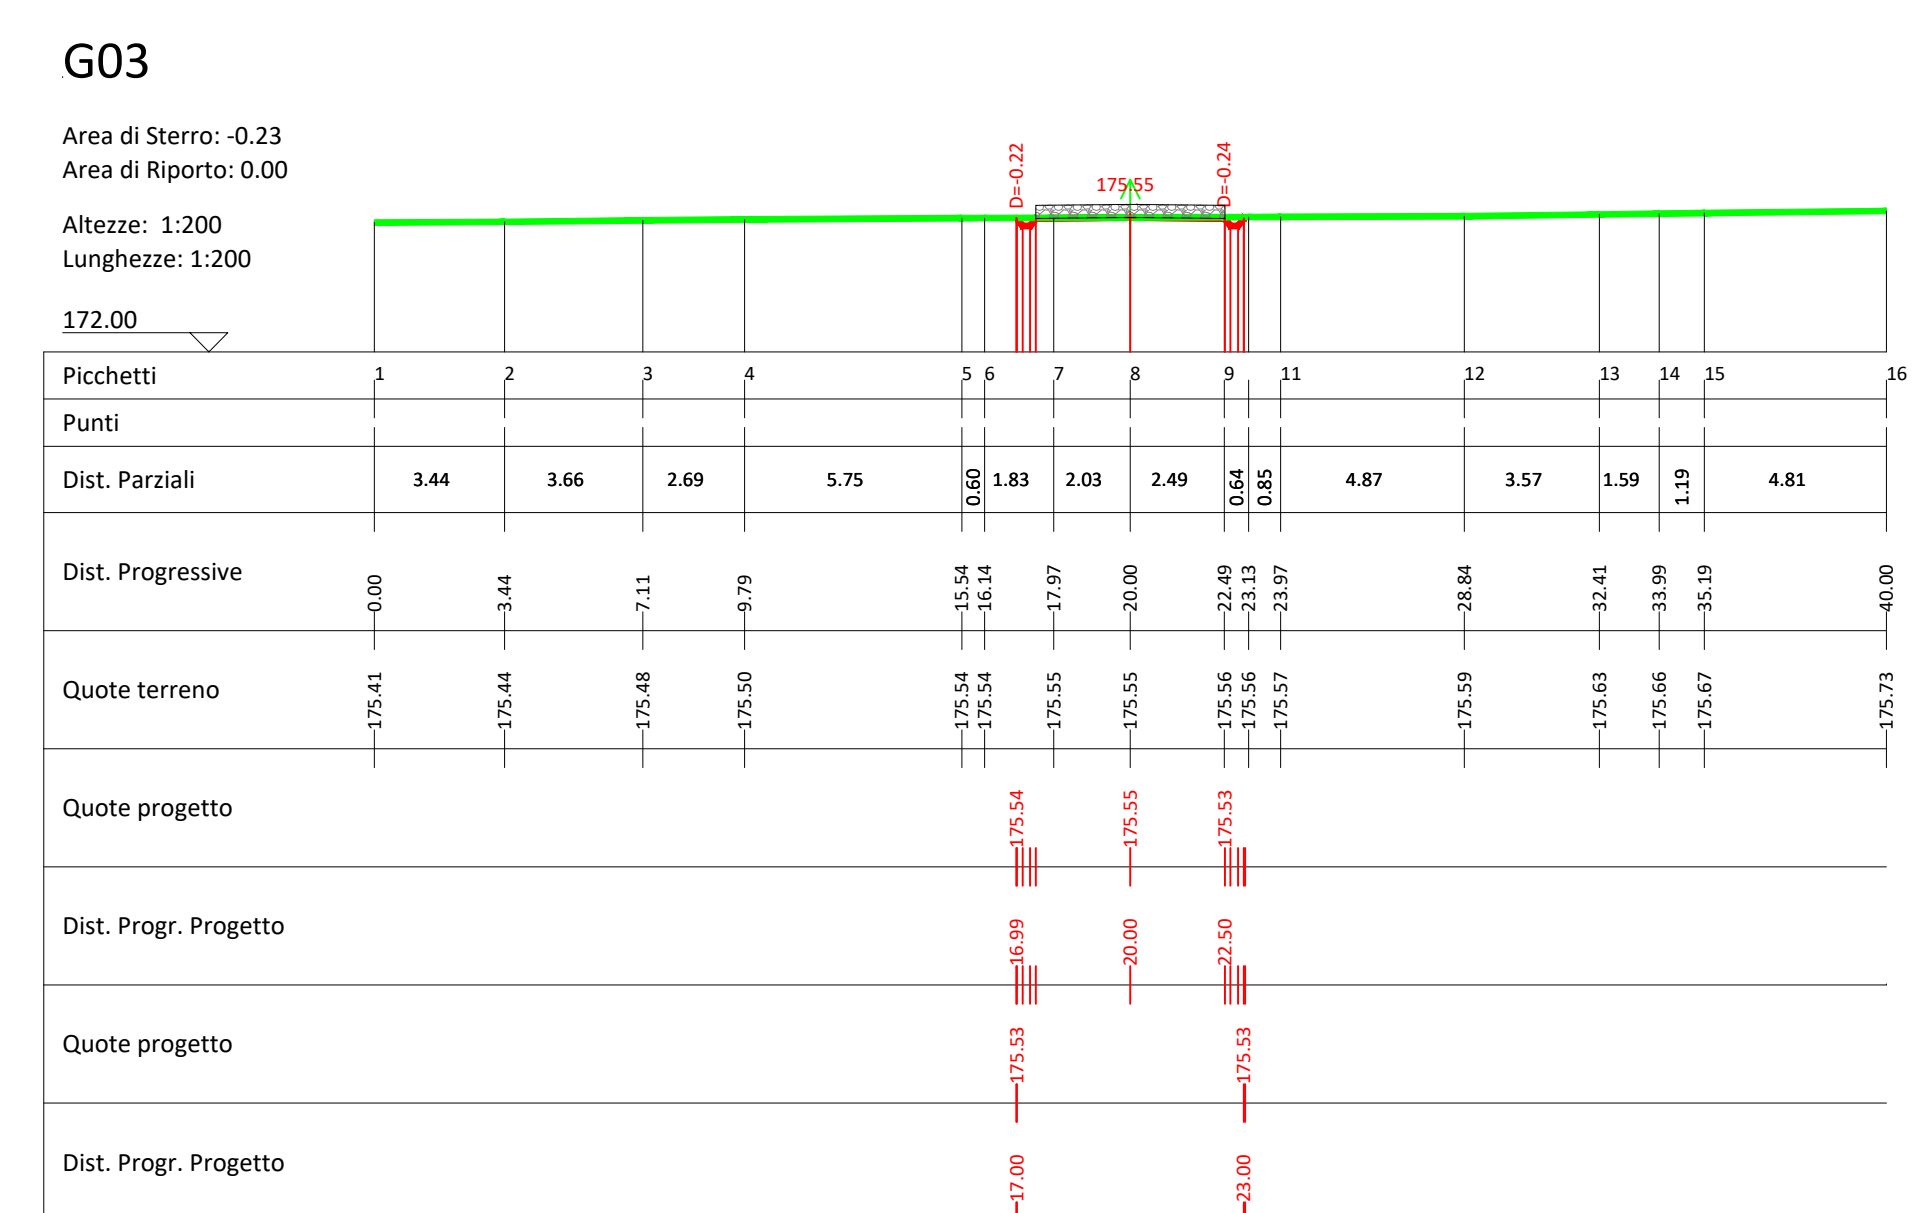

SEZIONI TRASVERSALI - PISTA WTG07 (G01-G10)

Scala 1:200

PLANIMETRIA

Scala 1:700

PROFilo LONGITUDINALE - PISTA WTG07