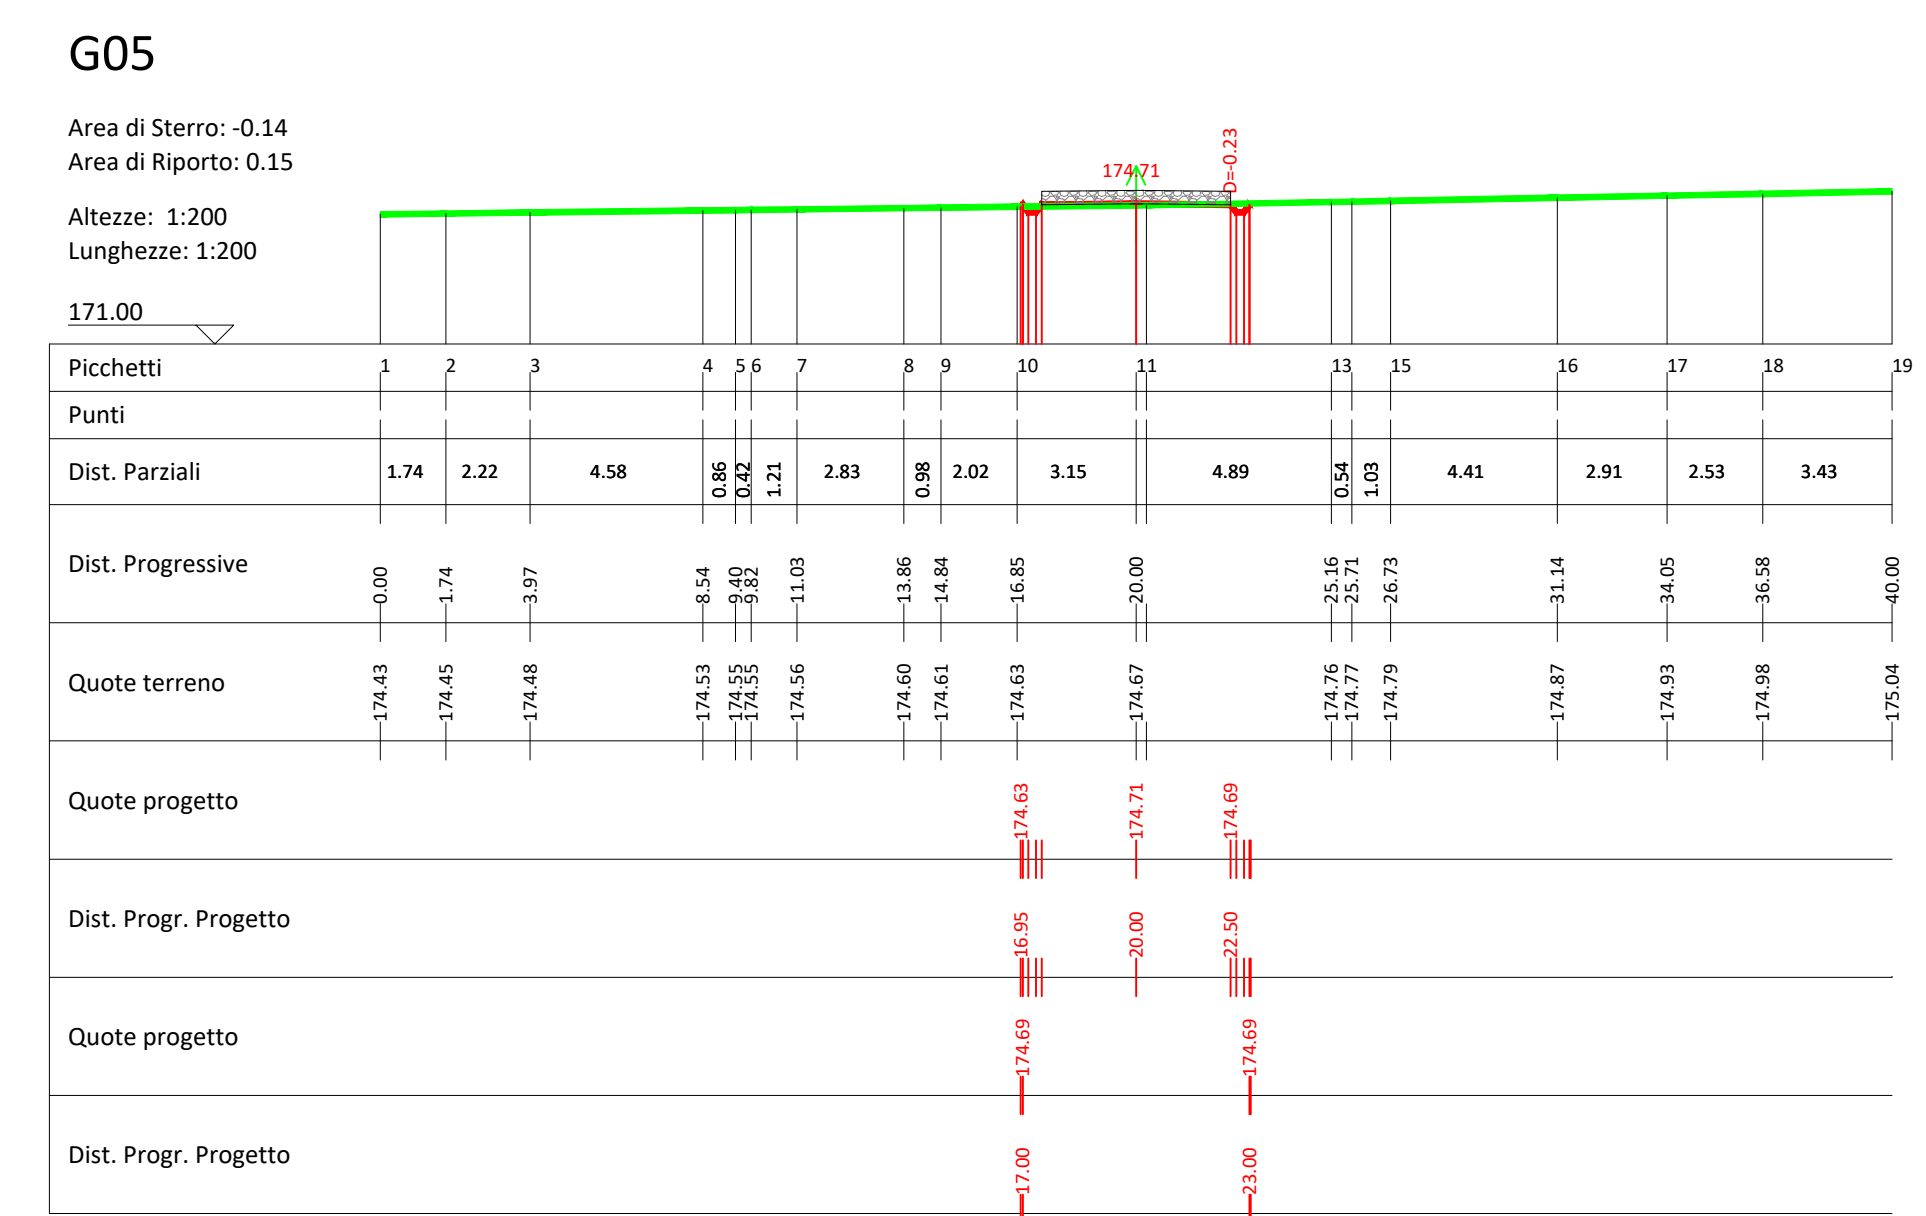

SEZIONI TRASVERSALI - PISTA WTG07 (G01-G10)

Scala 1:200

PLANIMETRIA

Scala 1:700

PROFilo LONGITUDINALE - PISTA WTG07