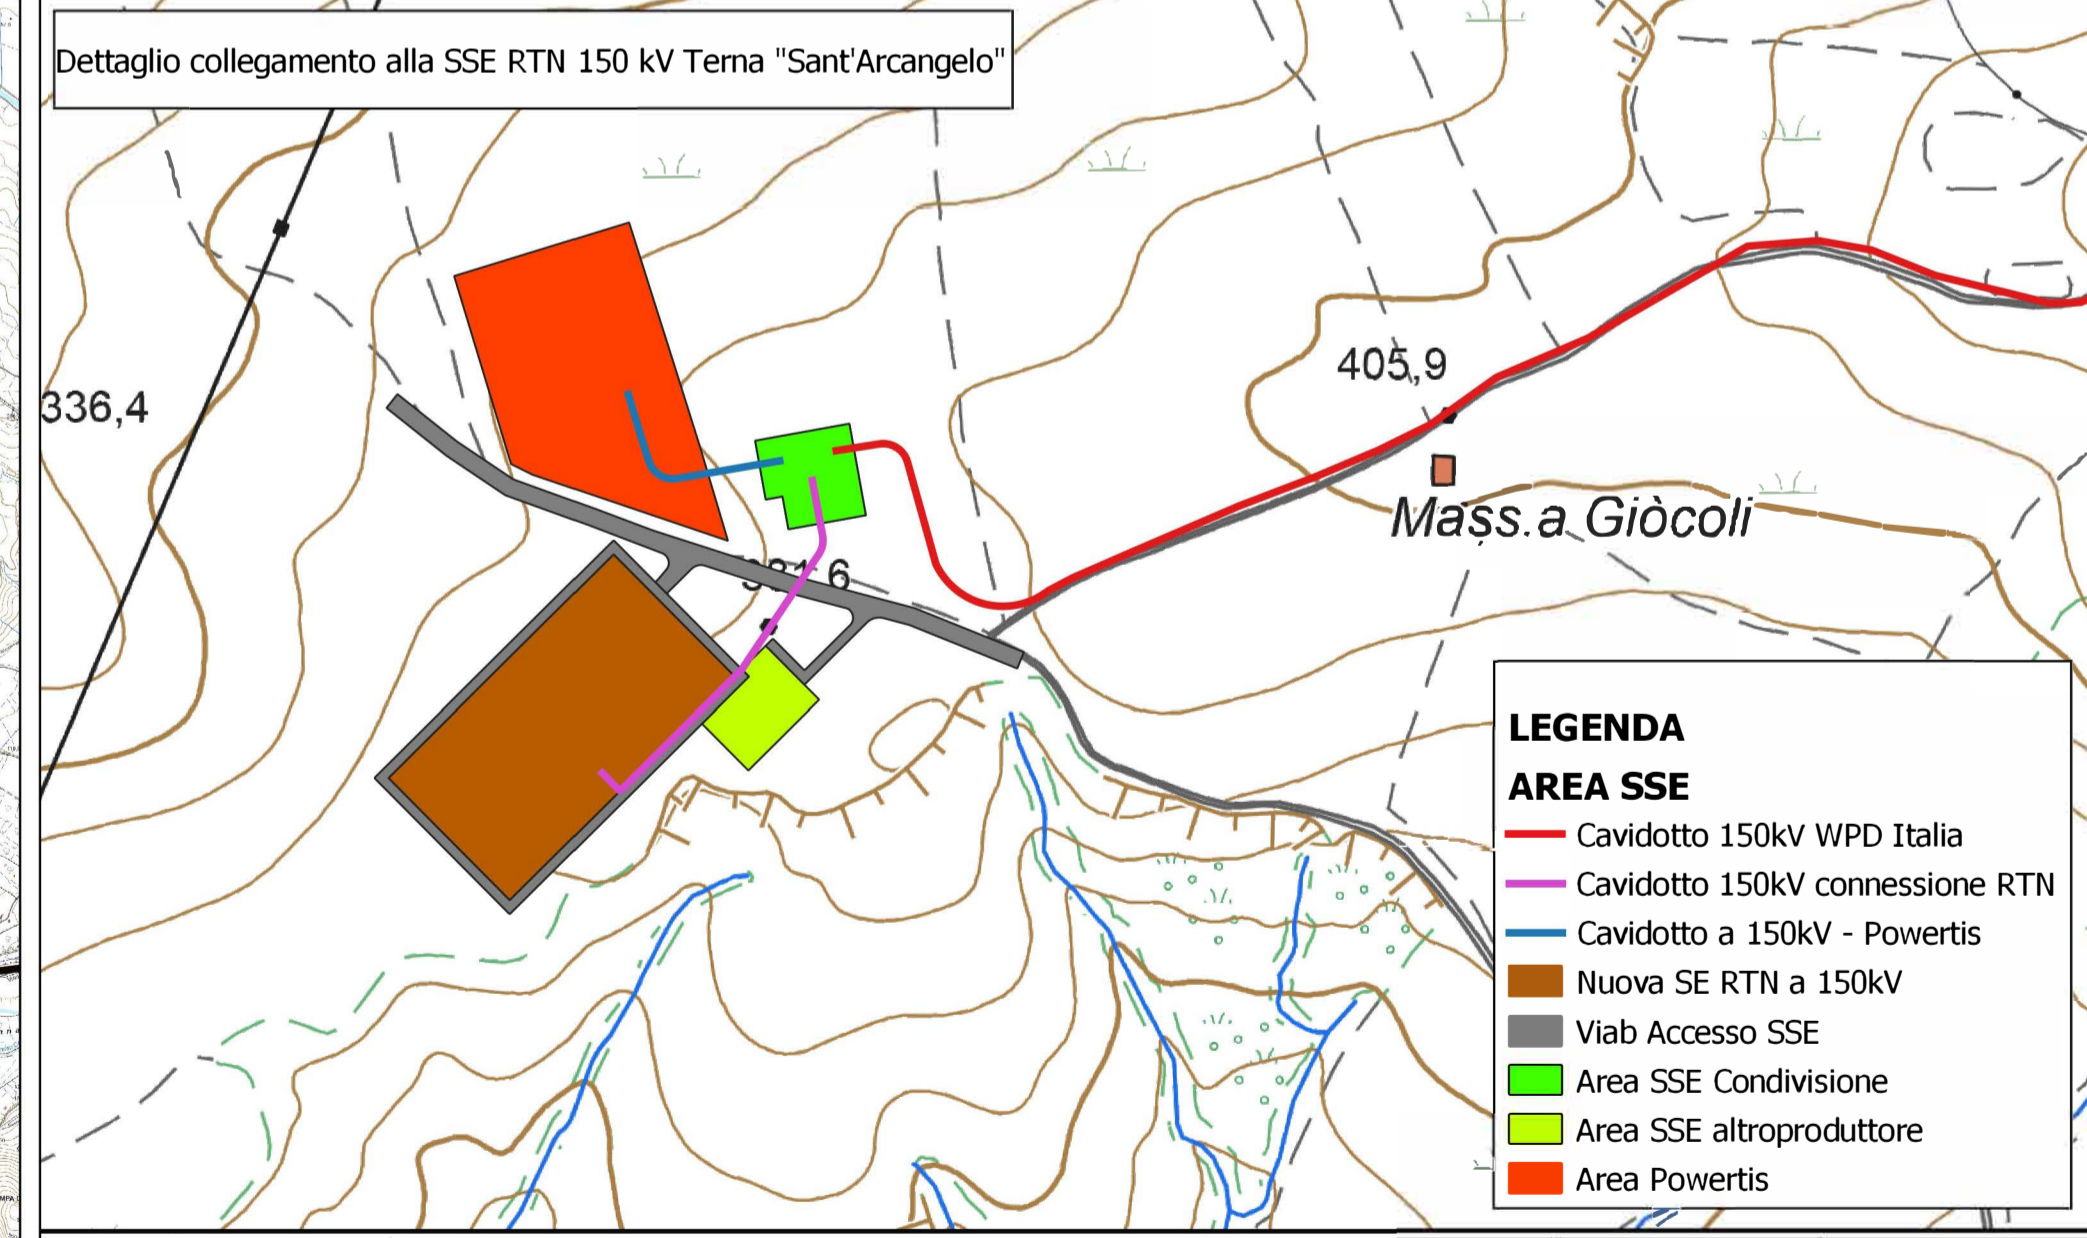

PARCO EOLICO COLOBRARO-TURSI

- Comuni interessati
- COLOBRARO
 - SANT'ARCANGELO
 - TURSI
- Regione Basilicata

- LEGENDA**
- AEROGENERATORE
 - SEU 150/33 kV
 - SSE RTN 150 kV Tema "Sant'Arcangelo"
 - STRADA DI PROGETTO (LINEA MT INTERRATA)
 - STRADA ESISTENTE DA ADEGUARE (LINEA MT INTERRATA)
 - STRADA ESISTENTE E DI PROGETTO (LINEA AT INTERRATA)
 - PIAZZOLA DI MONTAGGIO
 - LIMITI COMUNALI
 - Area di trasbordo

			Redatto	GD
			Controllato	GD
			Approvato	WPD
00	24/11/2021	Prima emissione		
Rev.	Data	Motivo emissione		
	Wpd Murge s.r.l. Corso Italia n. 83 00198 Roma (RM)		Regione Basilicata Comune di Colobraro, Tursi e Sant'Arcangelo	
Cod.	PGCO003	Parco Eolico Colobraro Tursi	Ge.co.D'Or. s.r.l. Via P. Amedeo n. 32 75021 Colobraro (MT)	
Titolo	Corografia di inquadramento dell'area d'impianto		Progettista: Ing. Gaetano D'Oronzio	
Scala	1:25.000	Formato A1		