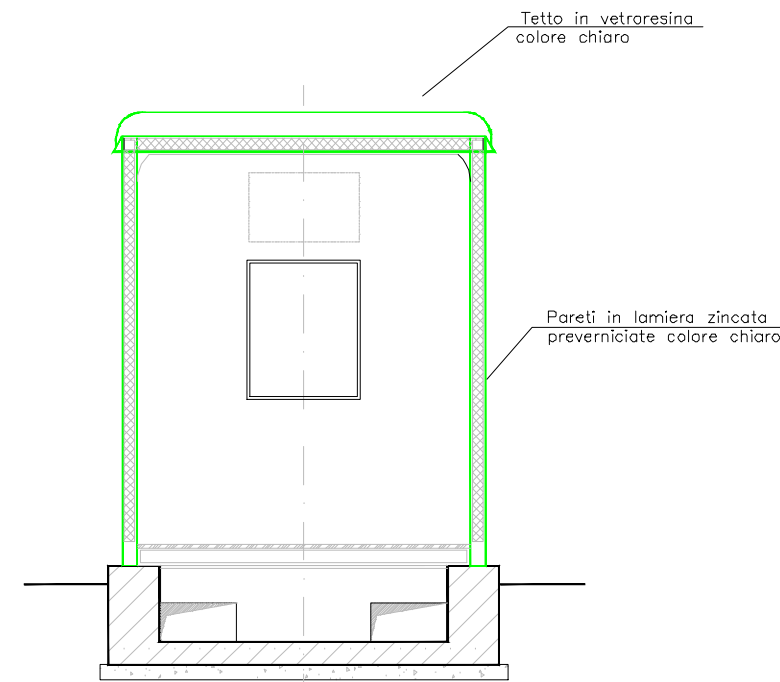

VISTA LATERALE

SEZIONE W-W

VISTA FRONTALE

PIANTA

0	Aprile 2021			3E	WPD
Revisione	Data	DESCRIZIONE		Redatto	Approvato
Cliente		Commessa	Nuova stazione elettrica Sant'Arcangelo a 150 kV	Scala	1:50
		Titolo	Chiosco	Formato	Foglio
				A3	1 di 1
				Id.	076.20.01.W10