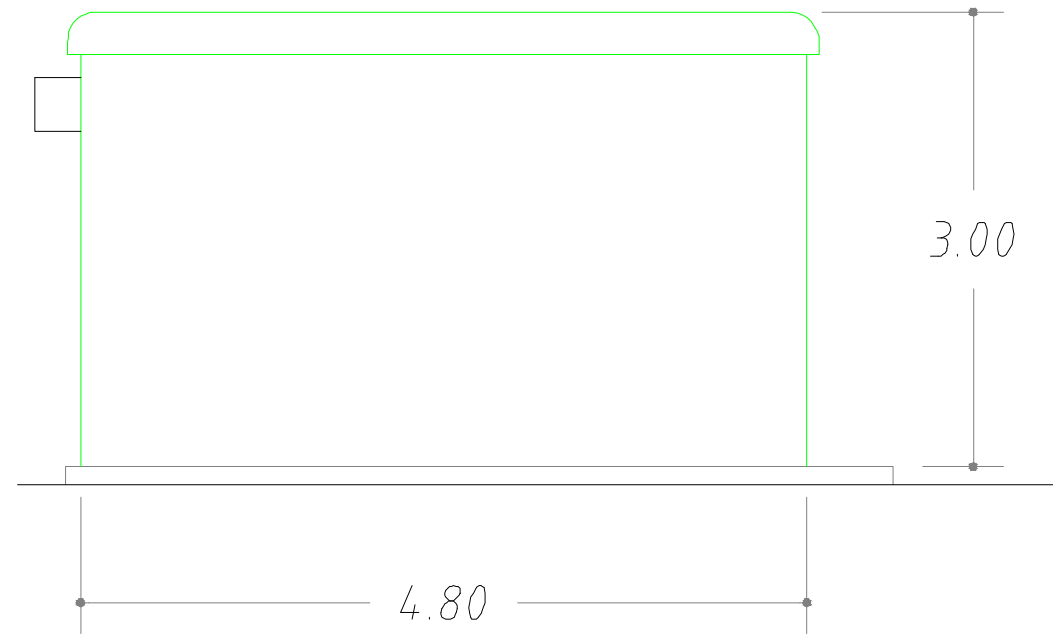

VISTA LATERALE

SEZIONE W-W

VISTA FRONTALE

PIANTA

0	Aprile 2021			3E	WPD
Revisione	Data	DESCRIZIONE		Redatto	Approvato
Cliente		Commessa	Nuova stazione elettrica Sant'Arcangelo a 150 kV	Scala	1:50
		Titolo	Chiosco	Formato	Foglio
				A3	1 di 1
				Id.	076.20.01.W10