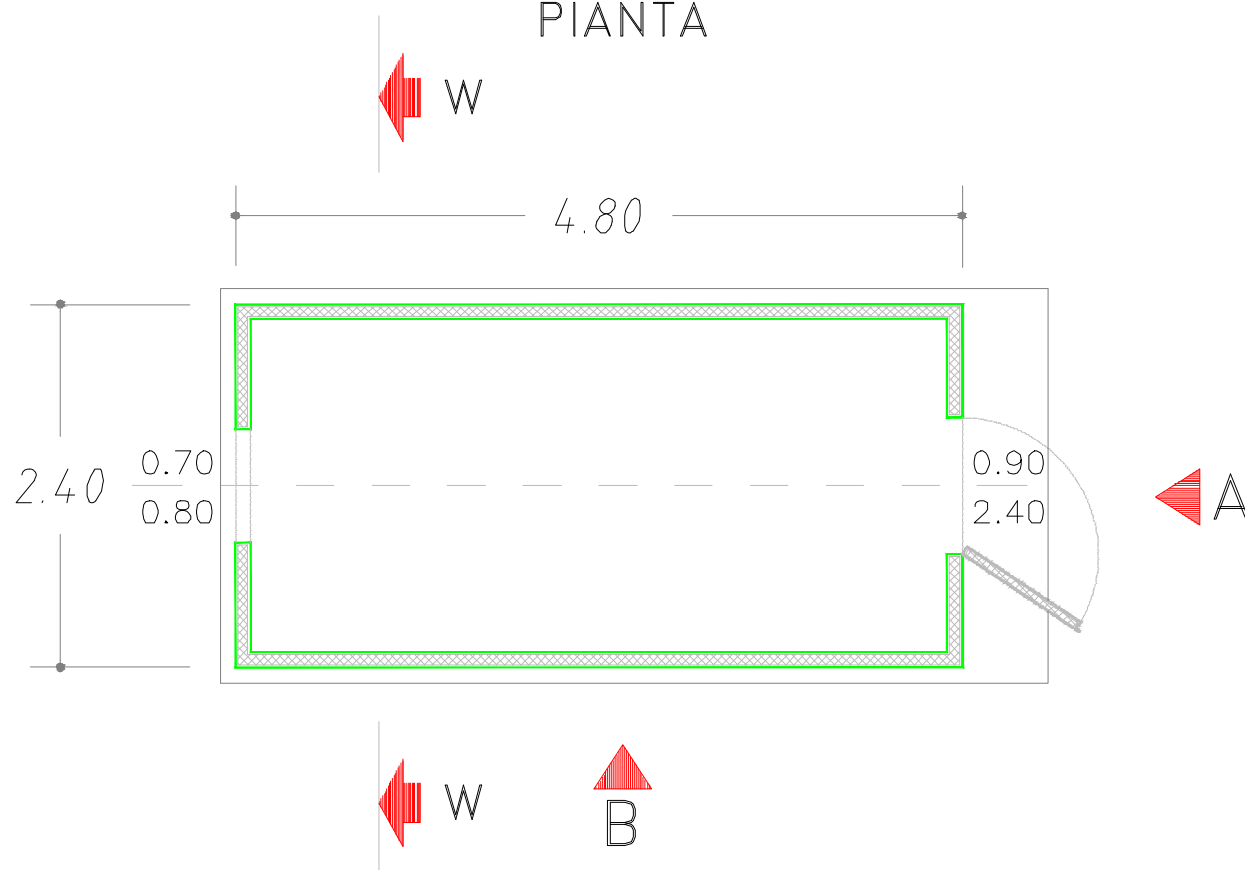

VISTA LATERALE

SEZIONE W-W

VISTA FRONTALE

PIANTA

0	Aprile 2021			3E	WPD
Revisione	Data	DESCRIZIONE		Redatto	Approvato
Cliente		Commessa	Nuova stazione elettrica Sant'Arcangelo a 150 kV	Scala	1:50
		Titolo	Chiosco	Formato	Foglio
				A3	1 di 1
				Id.	076.20.01.W10