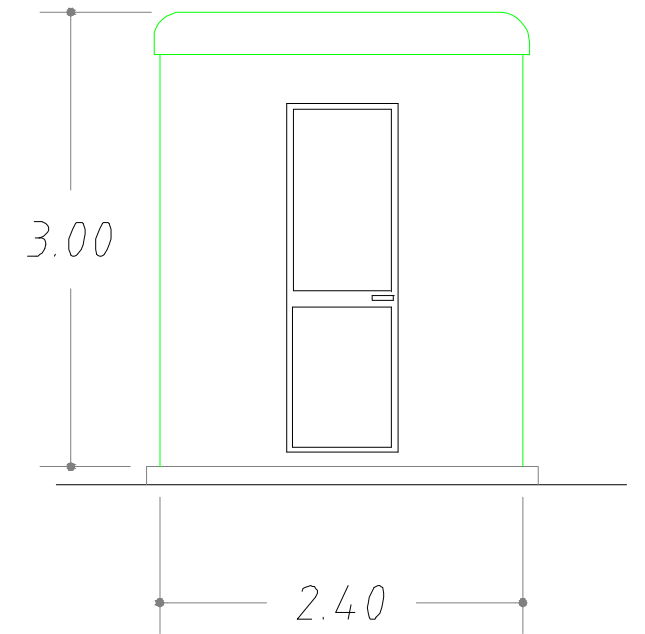

VISTA LATERALE

SEZIONE W-W

VISTA FRONTALE

PIANTA

0	Aprile 2021			3E	WPD
Revisione	Data	DESCRIZIONE		Redatto	Approvato
Cliente		Commessa	Nuova stazione elettrica Sant'Arcangelo a 150 kV	Scala	1:50
		Titolo	Chiosco	Formato	Foglio
				A3	1 di 1
				Id.	076.20.01.W10