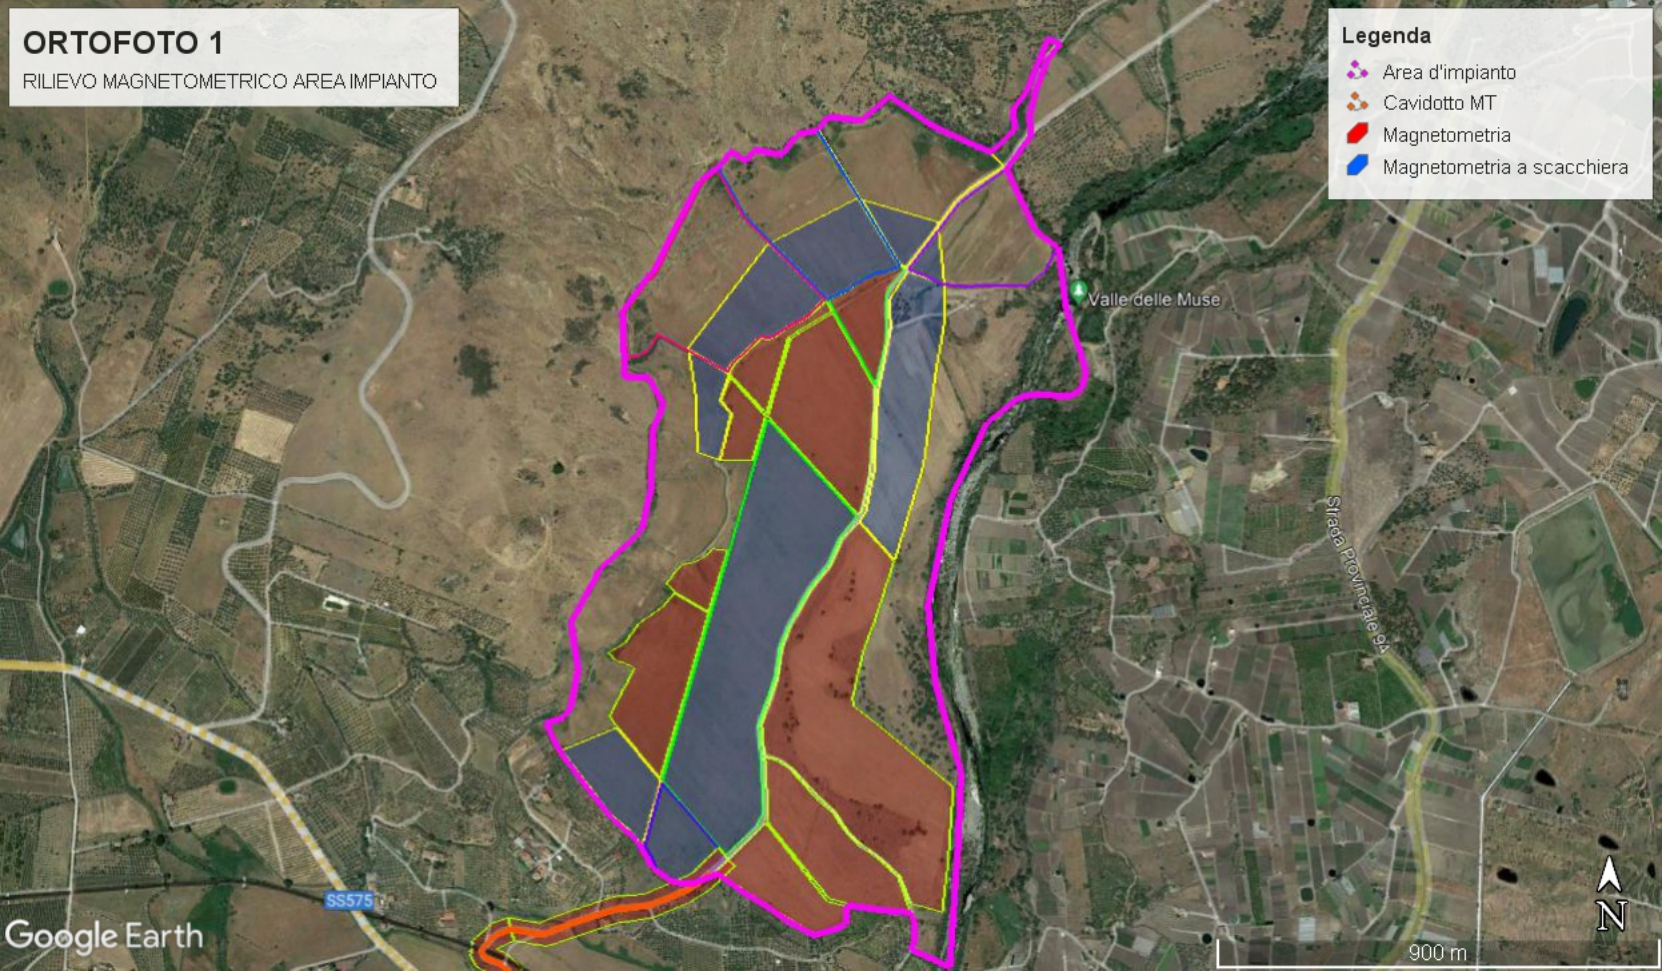

ORTOFOTO 1

RILIEVO MAGNETOMETRICO AREA IMPIANTO

Legenda

- Area d'impianto
- Cavidotto MT
- Magnetometria
- Magnetometria a scacchiera

Valle delle Muse

Strada Provinciale 94

SS575

Google Earth

900 m