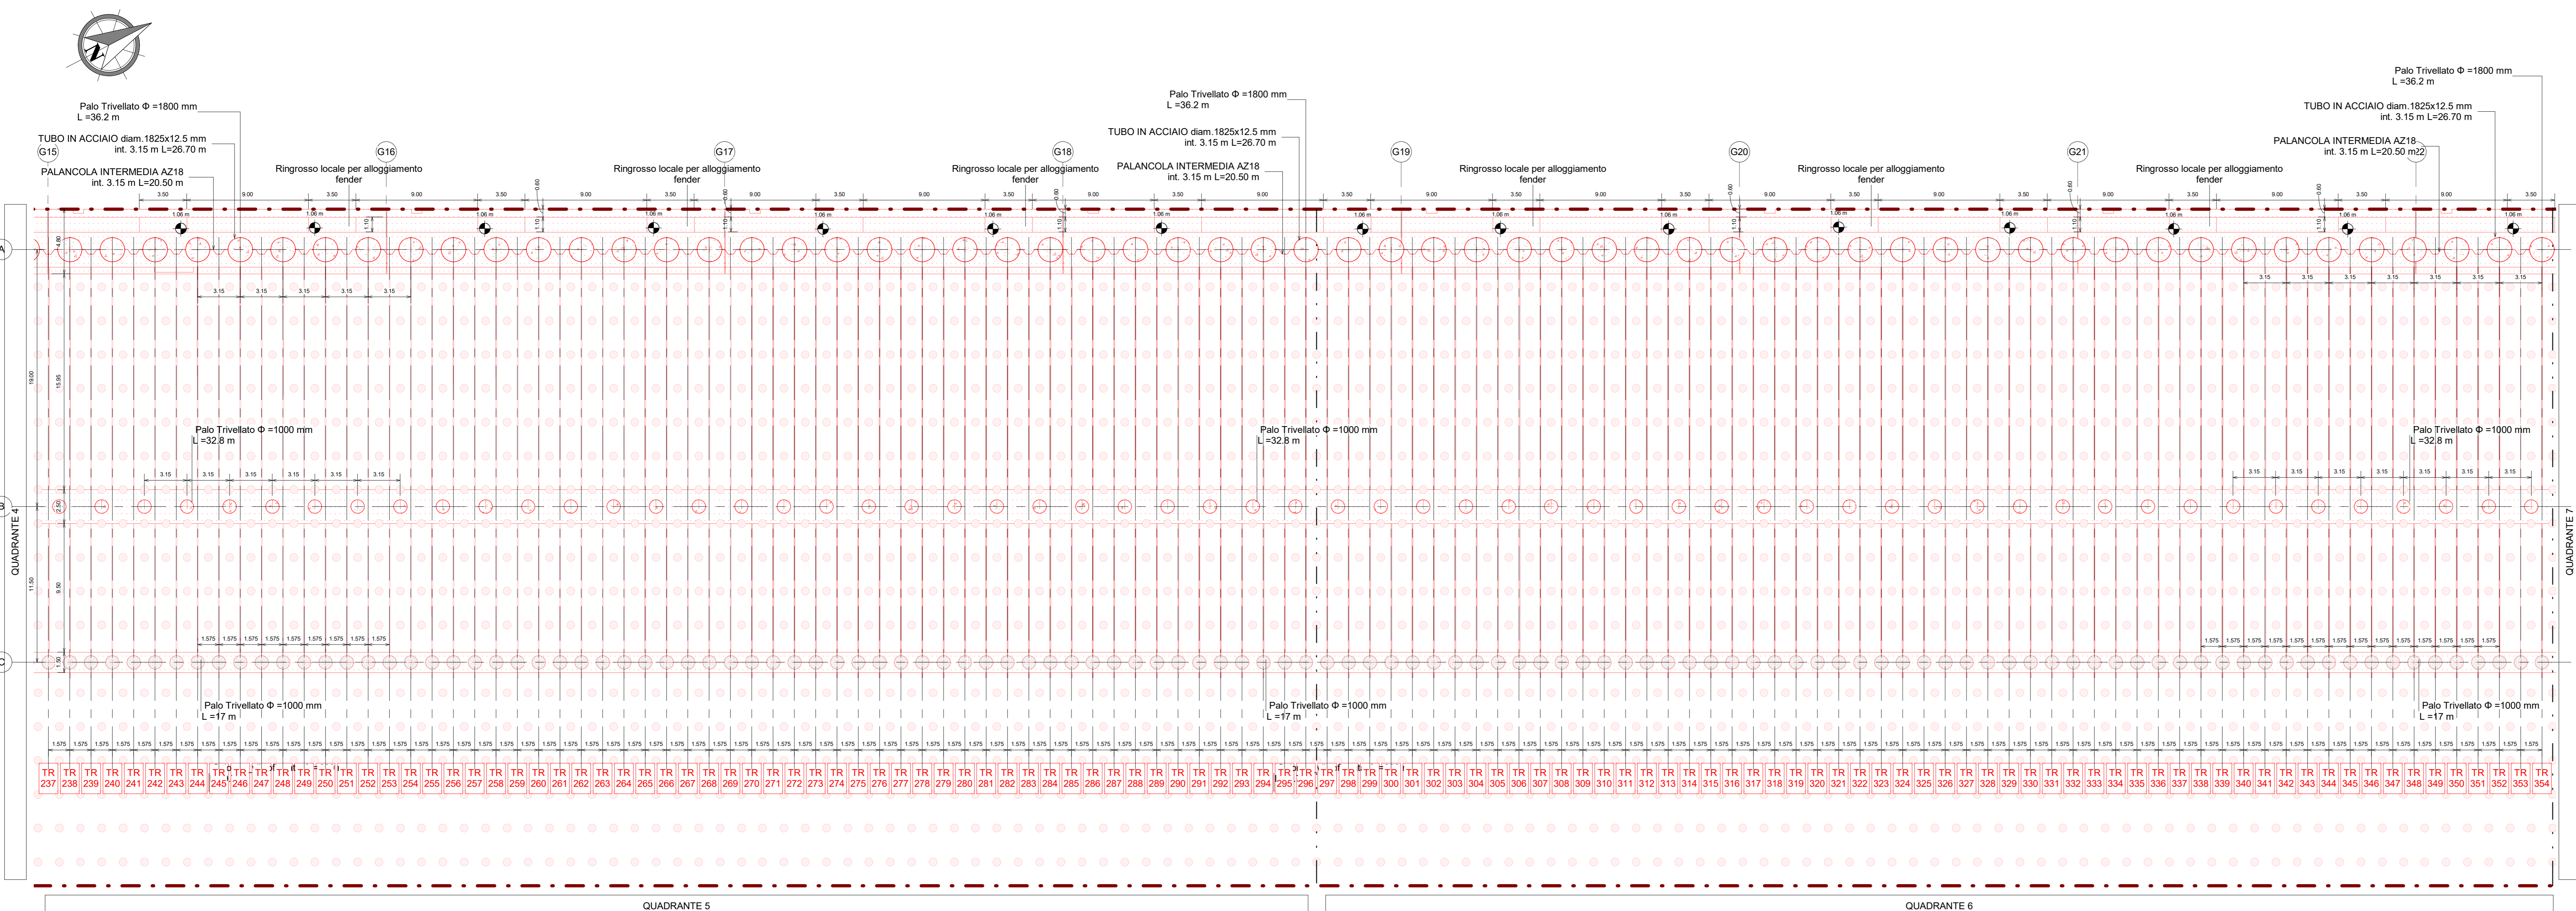

Pianta - Stato di progetto - Quadranti 5-6 - Vista dall'alto  
1 : 200

Pianta - Stato di progetto - Quadranti 5-6 - Vista dal basso  
1 : 200