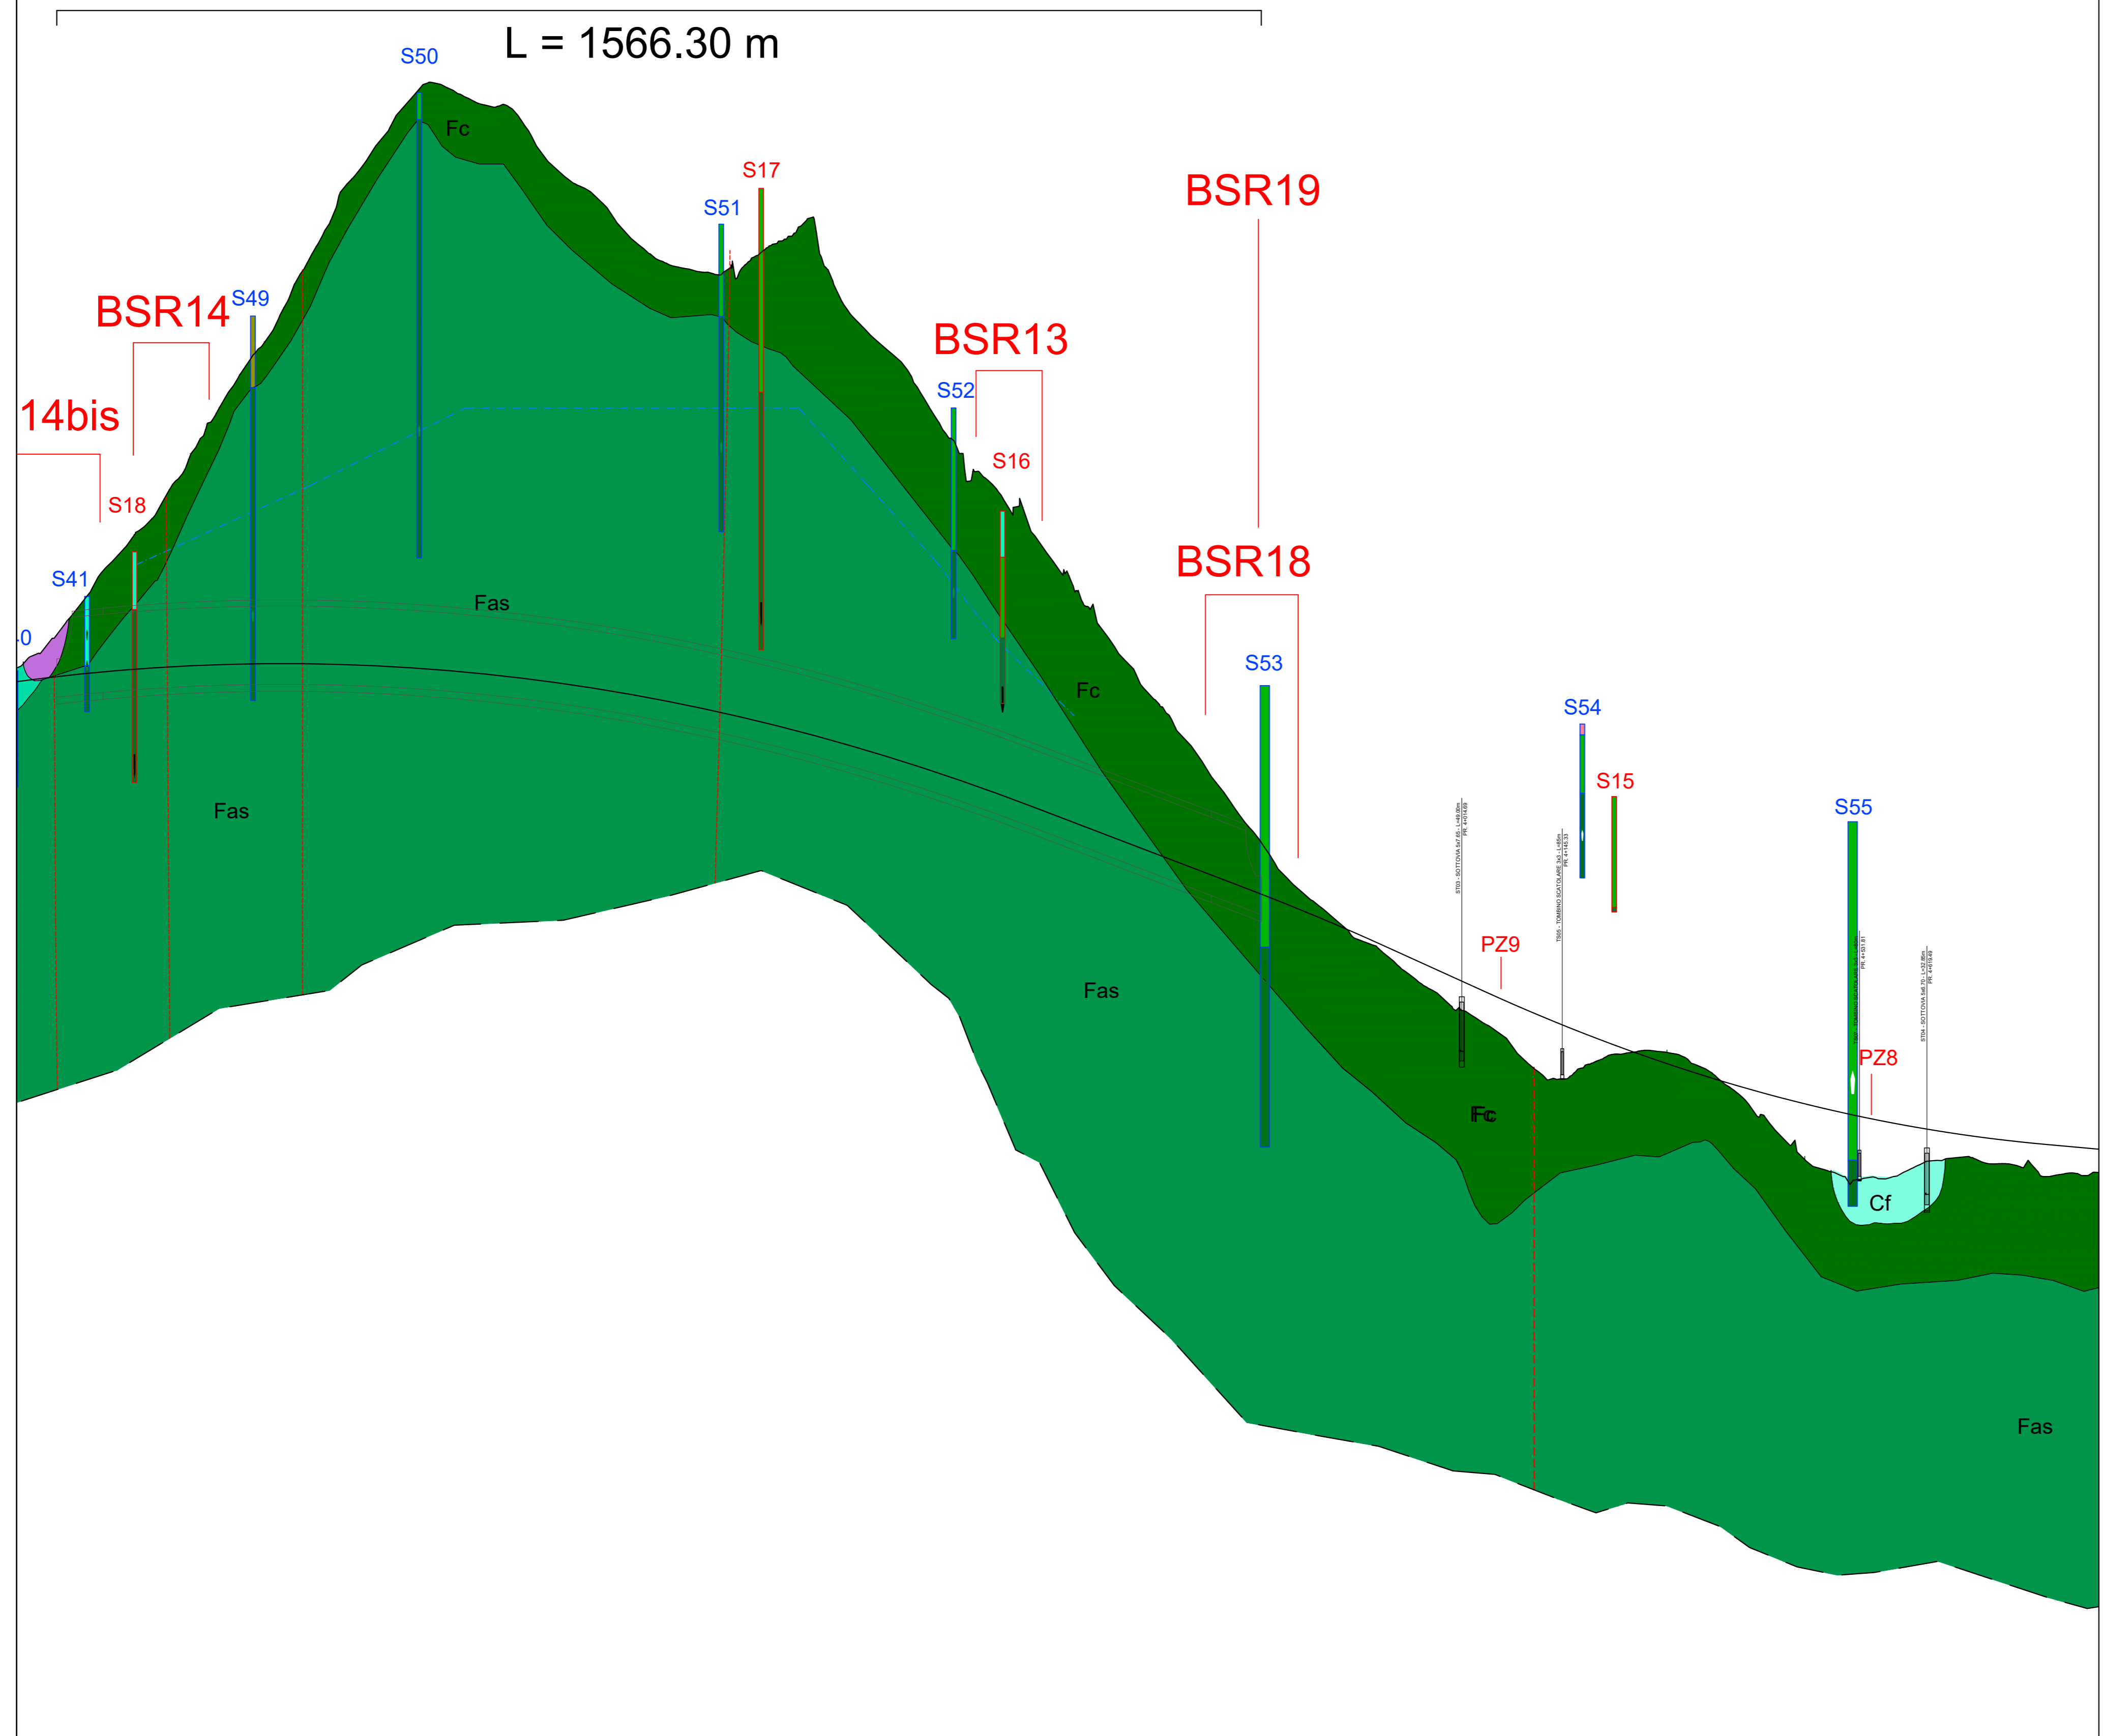

GALLERIA MONTE ROMANO

L = 1566.30 m

LEGENDA

- AF** Accumuli di frana (AF): Cotri mobilizzate di corpi di frana, a granulometria prevalentemente fine (limo-argillosa).
- Alluvioni (a)**: Coperture alluvionali dei principali corsi d'acqua, a granulometria variabile da limo-argillosa a sabbioso-limoso.
- Ignimbrite III Vicana (I)**: Formazione del "Tufo rosso a scorie nere" in facies da litoidi (omogeneo, compatto, in assetto massivo, di colore per lo più giallastro-rossiccio o decisamente rosso, talvolta grigio scuro. Fratturazione quasi assente) a molto alterata (materiale a granulometria variabile da limo-sabbiosa a sabbioso-limoso).
- Pa2** Sabbie superiori (Pa2): Alternanza di sabbie, da medio-fine a grossolane, variamente addensate o cementate, di ambiente costiero, livelli limo-sabbiosi con abbondanti macrofossili, strati di calcari organogeni avana o calcareniti biancastre. La percentuale di sabbia tende ad aumentare procedendo da Ovest ad Est.
- Pa2** Argille a coralli (Pa2): Limi con argille, argille limose, a luoghi sabbiose, grigie, con abbondante fauna a coralli, ed accumuli di frammenti di gusci di lamelibranchi. A tratti contengono livelli nerastri organici. Plastiche, di consistenza da media a medio-bassa.
- cF** Cotri eluviali dei flysch (cF): Matrice limo-argillosa, a luoghi più sabbiosa, con tracce di ossidazione, generalmente consistente, inglobante elementi litoidi marnoso-calcarei.
- Fac** Flysch siltoso-calcareo (Fac): Alternanza di strati di limo argilloso, subordinatamente sabbioso, umido, duro, a tratti con struttura da taglio, e di strati calcareo-marnosi grigi. A luoghi s'intercalano straterelli di argille marnose rosate (facies identificata solo in sondaggio).
- Fc** Flysch calcareo (Fc): Alternanza, in proporzioni pressoché equivalenti, di strati calcarenitici, calcolititici e marnoso-calcarei, biancastri, fratturati ed attraversati da venature calciche, con interstrati limoso-argillosi ed argilloso-marnosi, da beige a rosati.
- Fas** Flysch argillo-scaiglioso (Fas): Argille scagliettate grigio piombo, marnose, con evidenti superfici di discontinuità per taglio, intensamente tettonizzate. All'interno del materiale si rinvenivano strati litoidi di calcare grigio dello spessore variabile da un minimo di 0.5m ad un massimo di 2-3m.