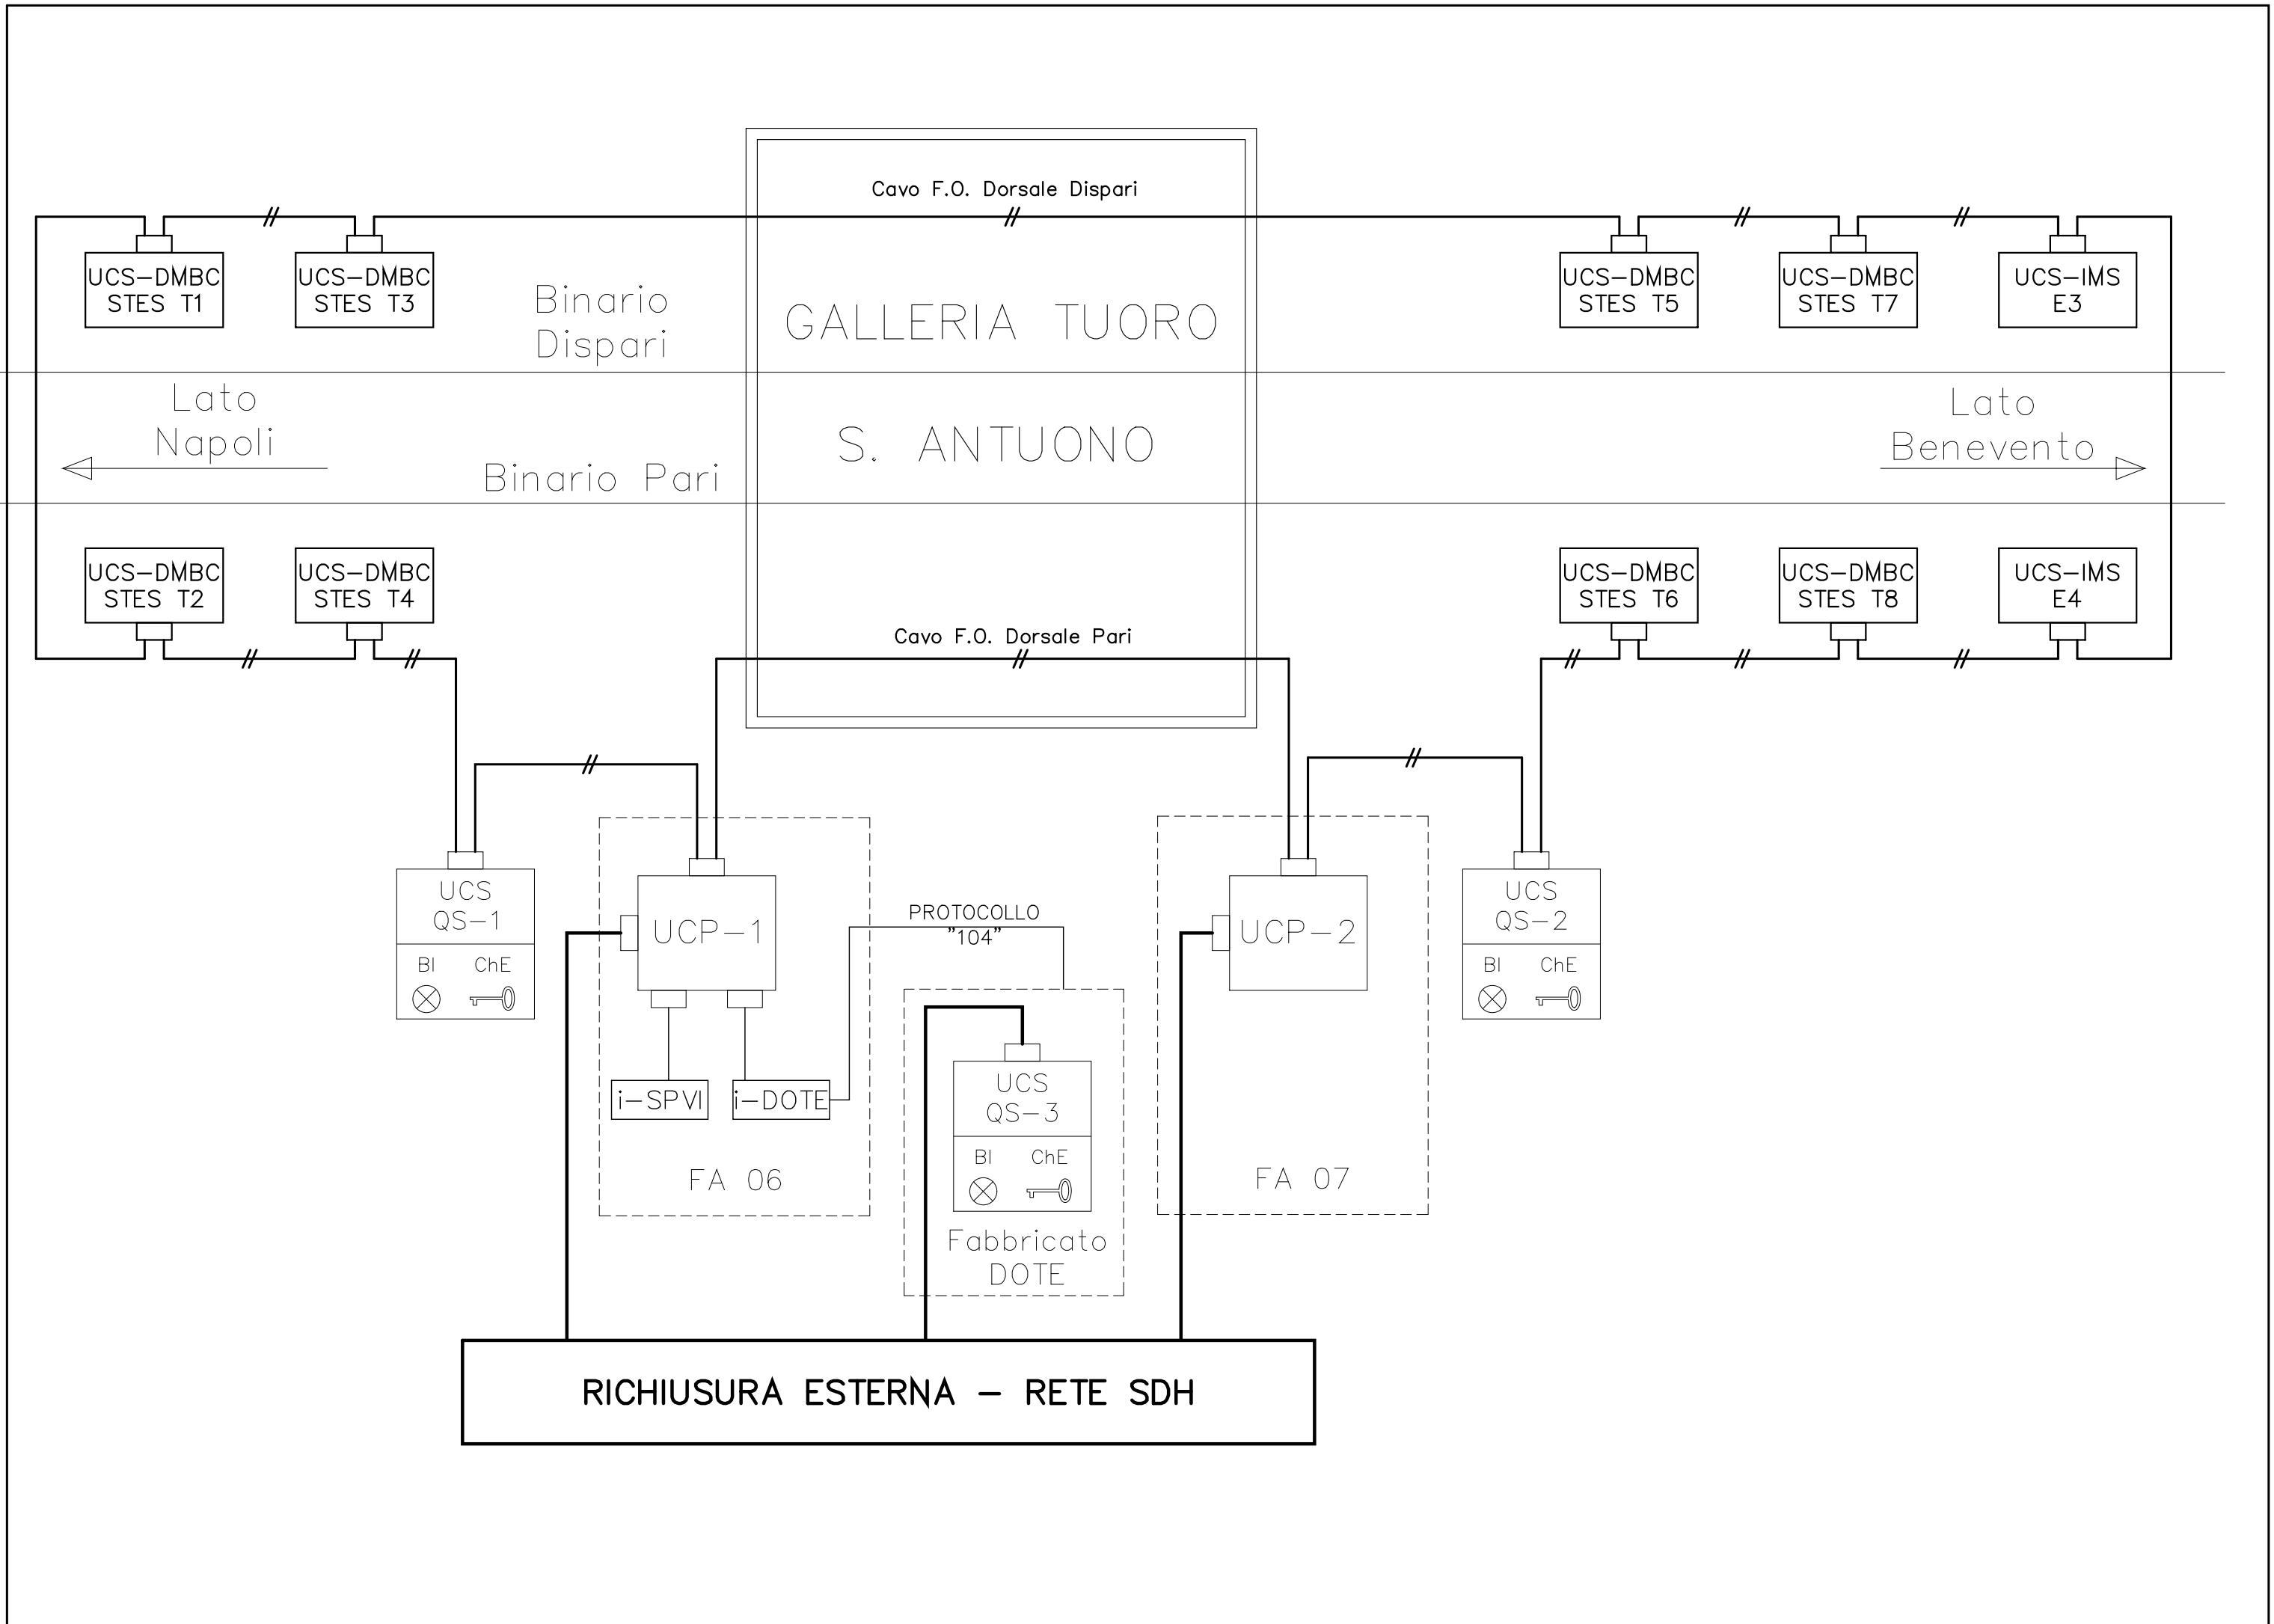

Responsabile integrazione fra le varie prestazioni specialistiche

PROGETTO ESECUTIVO

ITINERARIO NAPOLI-BARI RADDOPPIO TRATTA CANCELLO - BENEVENTO II LOTTO FUNZIONALE FRASSO TELESINO - VITULANO 2° SUBLOTTO TELESE - SAN LORENZO

DISEGNO

IMPIANTI DI TRAZIONE ELETTRICA

LC01 - MATS GALLERIA TUORO S.ANTUONO
Architettura Comando e Controllo Sistema MATS

IMPIANTI DI TRAZIONE ELETTRICA	APPALTATORE		SCALA:
IL REVISORE Ing. A. CARLUCCI	IL DIRETTORE TECNICO Ing. M. FERRONI		-

File: IF2R.2.2.E.ZZ.DX.LC.01.0.0.001.B.dwg

n. Elab.:

A SWITCH TLC
BINARIO DISPARI
IMBOCCO Galleria TUORO
S.ANTUONO LATO NAPOLI

A SWITCH TLC
BINARIO DISPARI
IMBOCCO Galleria TUORO
S.ANTUONO LATO
BENEVENTO