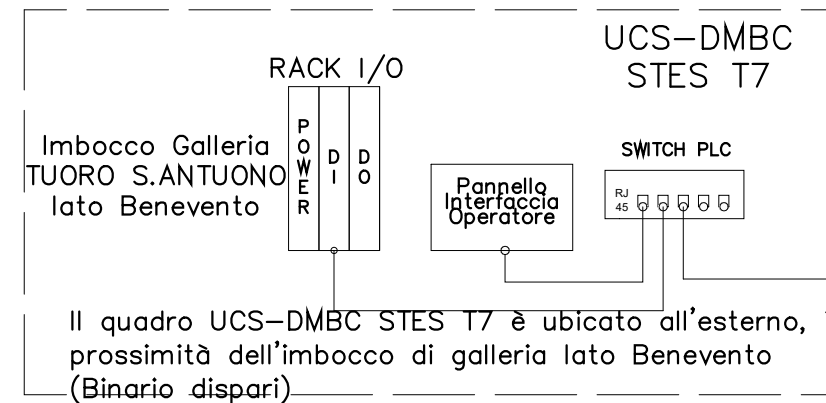

File: IF2R.2.2.E.ZZ.DX.LC.01.0.0.001.B.dwg

n. Elab.:

A SWITCH TLC
BINARIO DISPARI
IMBOCCO Galleria TUORO
S.ANTUONO LATO NAPOLI

A SWITCH TLC
BINARIO DISPARI
IMBOCCO Galleria TUORO
S.ANTUONO LATO
BENEVENTO

A SWITCH TLC
BINARIO PARI
IMBOCCO Galleria TUORO
S.ANTUONO LATO NAPOLI

A SWITCH TLC
BINARIO PARI
IMBOCCO Galleria TUORO
S.ANTUONO LATO
BENEVENTO

A SWITCH TLC
BINARIO DISPARI
IMBOCCO Galleria TUORO
S.ANTUONO LATO NAPOLI

A SWITCH TLC
BINARIO DISPARI
IMBOCCO Galleria TUORO
S.ANTUONO LATO
BENEVENTO

A SWITCH TLC
BINARIO PARI
IMBOCCO Galleria TUORO
S.ANTUONO LATO NAPOLI

A SWITCH TLC
BINARIO PARI
IMBOCCO Galleria TUORO
S.ANTUONO LATO
BENEVENTO