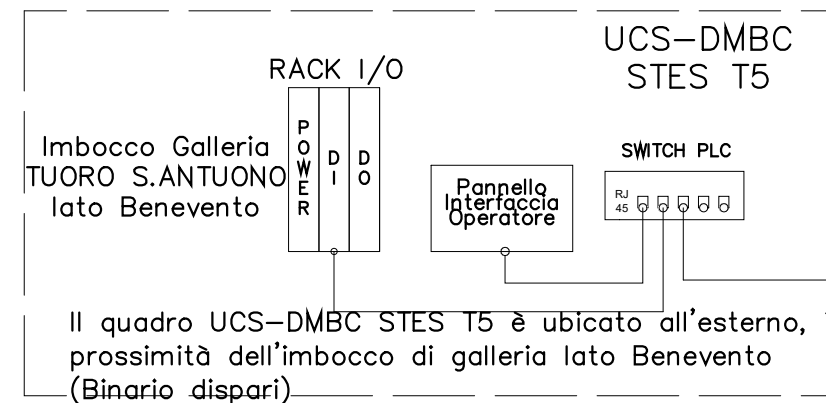

Responsabile integrazione fra le varie prestazioni specialistiche

PROGETTO ESECUTIVO

ITINERARIO NAPOLI-BARI RADDOPPIO TRATTA CANCELLO - BENEVENTO II LOTTO FUNZIONALE FRASSO TELESINO - VITULANO 2° SUBLOTTO TELESE - SAN LORENZO

File: IF2R.2.2.E.ZZ.DX.LC.01.0.0.001.B.dwg

n. Elab.:

A SWITCH TLC
BINARIO DISPARI
IMBOCCO Galleria TUORO
S.ANTUONO LATO NAPOLI

A SWITCH TLC
BINARIO DISPARI
IMBOCCO Galleria TUORO
S.ANTUONO LATO
BENEVENTO

A SWITCH TLC
BINARIO PARI
IMBOCCO Galleria TUORO
S.ANTUONO LATO NAPOLI

A SWITCH TLC
BINARIO PARI
IMBOCCO Galleria TUORO
S.ANTUONO LATO
BENEVENTO

A SWITCH TLC
BINARIO DISPARI
IMBOCCO Galleria TUORO
S.ANTUONO LATO NAPOLI