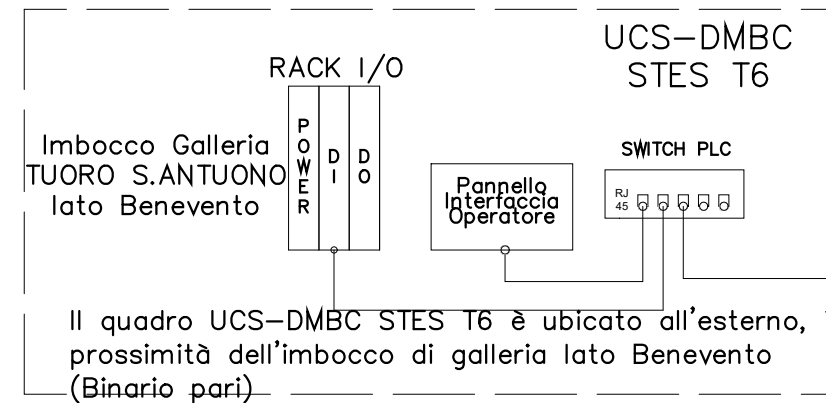

File: IF2R.2.2.E.ZZ.DX.LC.01.0.0.001.B.dwg

n. Elab.:

A SWITCH TLC
BINARIO DISPARI
IMBOCCO Galleria TUORO
S.ANTUONO LATO NAPOLI

A SWITCH TLC
BINARIO DISPARI
IMBOCCO Galleria TUORO
S.ANTUONO LATO
BENEVENTO

A SWITCH TLC
BINARIO PARI
IMBOCCO Galleria TUORO
S.ANTUONO LATO NAPOLI

A SWITCH TLC
BINARIO PARI
IMBOCCO Galleria TUORO
S.ANTUONO LATO
BENEVENTO

A SWITCH TLC
BINARIO DISPARI
IMBOCCO Galleria TUORO
S.ANTUONO LATO NAPOLI

A SWITCH TLC
BINARIO DISPARI
IMBOCCO Galleria TUORO
S.ANTUONO LATO
BENEVENTO

A SWITCH TLC
BINARIO PARI
IMBOCCO Galleria TUORO
S.ANTUONO LATO NAPOLI

A SWITCH TLC
BINARIO PARI
IMBOCCO Galleria TUORO
S.ANTUONO LATO
BENEVENTO