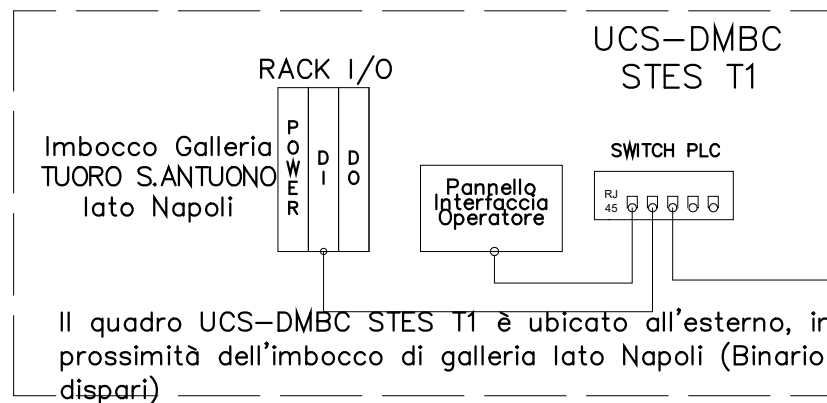

Responsabile integrazione fra le varie prestazioni specialistiche

PROGETTO ESECUTIVO

ITINERARIO NAPOLI-BARI RADDOPPIO TRATTA CANCELLO - BENEVENTO II LOTTO FUNZIONALE FRASSO TELESINO - VITULANO 2° SUBLOTTO TELESE - SAN LORENZO

DISEGNO

IMPIANTI DI TRAZIONE ELETTRICA

LC01 - MATS GALLERIA TUORO S.ANTUONO
Architettura Comando e Controllo Sistema MATS

IMPIANTI DI TRAZIONE ELETTRICA	APPALTATORE		SCALA:
IL REVISORE Ing. A. CARLUCCI	IL DIRETTORE TECNICO Ing. M. FERRONI		-

File: IF2R.2.2.E.ZZ.DX.LC.01.0.0.001.B.dwg

n. Elab.:

A SWITCH TLC
BINARIO DISPARI
IMBOCCO Galleria TUORO
S.ANTUONO LATO NAPOLI

A SWITCH TLC
BINARIO DISPARI
IMBOCCO Galleria TUORO
S.ANTUONO LATO
BENEVENTO