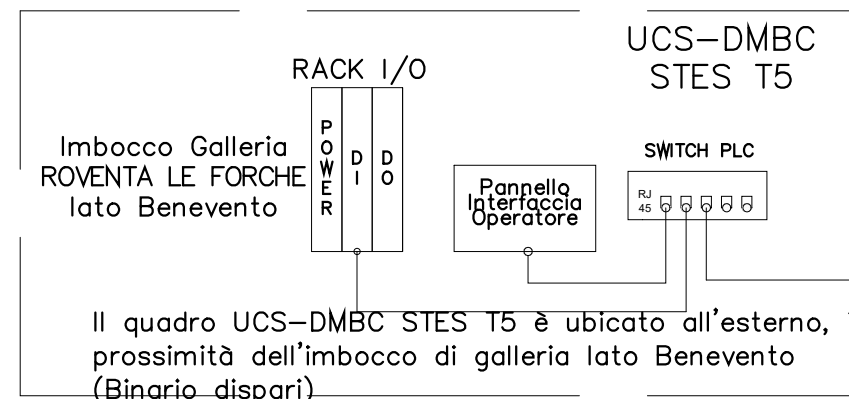

Responsabile integrazione fra le varie prestazioni specialistiche

PROGETTO ESECUTIVO

ITINERARIO NAPOLI-BARI RADDOPPIO TRATTA CANCELLO - BENEVENTO II LOTTO FUNZIONALE FRASSO TELESINO – VITULANO 3° SUBLOTTO SAN LORENZO – VITULANO

DISEGNO

IMPIANTI DI TRAZIONE ELETTRICA

LC01 - MATS GALLERIA ROVENTA LE FORCHE

Architettura Comando e Controllo

IMPIANTI DI TRAZIONE ELETTRICA	APPALTATORE		SCALA:
IL REVISORE Ing. A. CARLUCCI	IL DIRETTORE TECNICO Ing. M. FERRONI		-

File: IF2R.3.2.E.ZZ.DX.LC.01.0.0.001.B.dwg

n. Elab.:

A SWITCH TLC
BINARIO DISPARI
IMBOCCO Galleria ROVENTA
LE FORCHE LATO NAPOLI

A SWITCH TLC
BINARIO DISPARI
IMBOCCO Galleria ROVENTA
LE FORCHE LATO
BENEVENTO

A SWITCH TLC
BINARIO PARI
IMBOCCO Galleria ROVENTA
LE FORCHE LATO NAPOLI

A SWITCH TLC
BINARIO PARI
IMBOCCO Galleria ROVENTA
LE FORCHE LATO
BENEVENTO

A SWITCH TLC
BINARIO DISPARI
IMBOCCO Galleria ROVENTA
LE FORCHE LATO NAPOLI