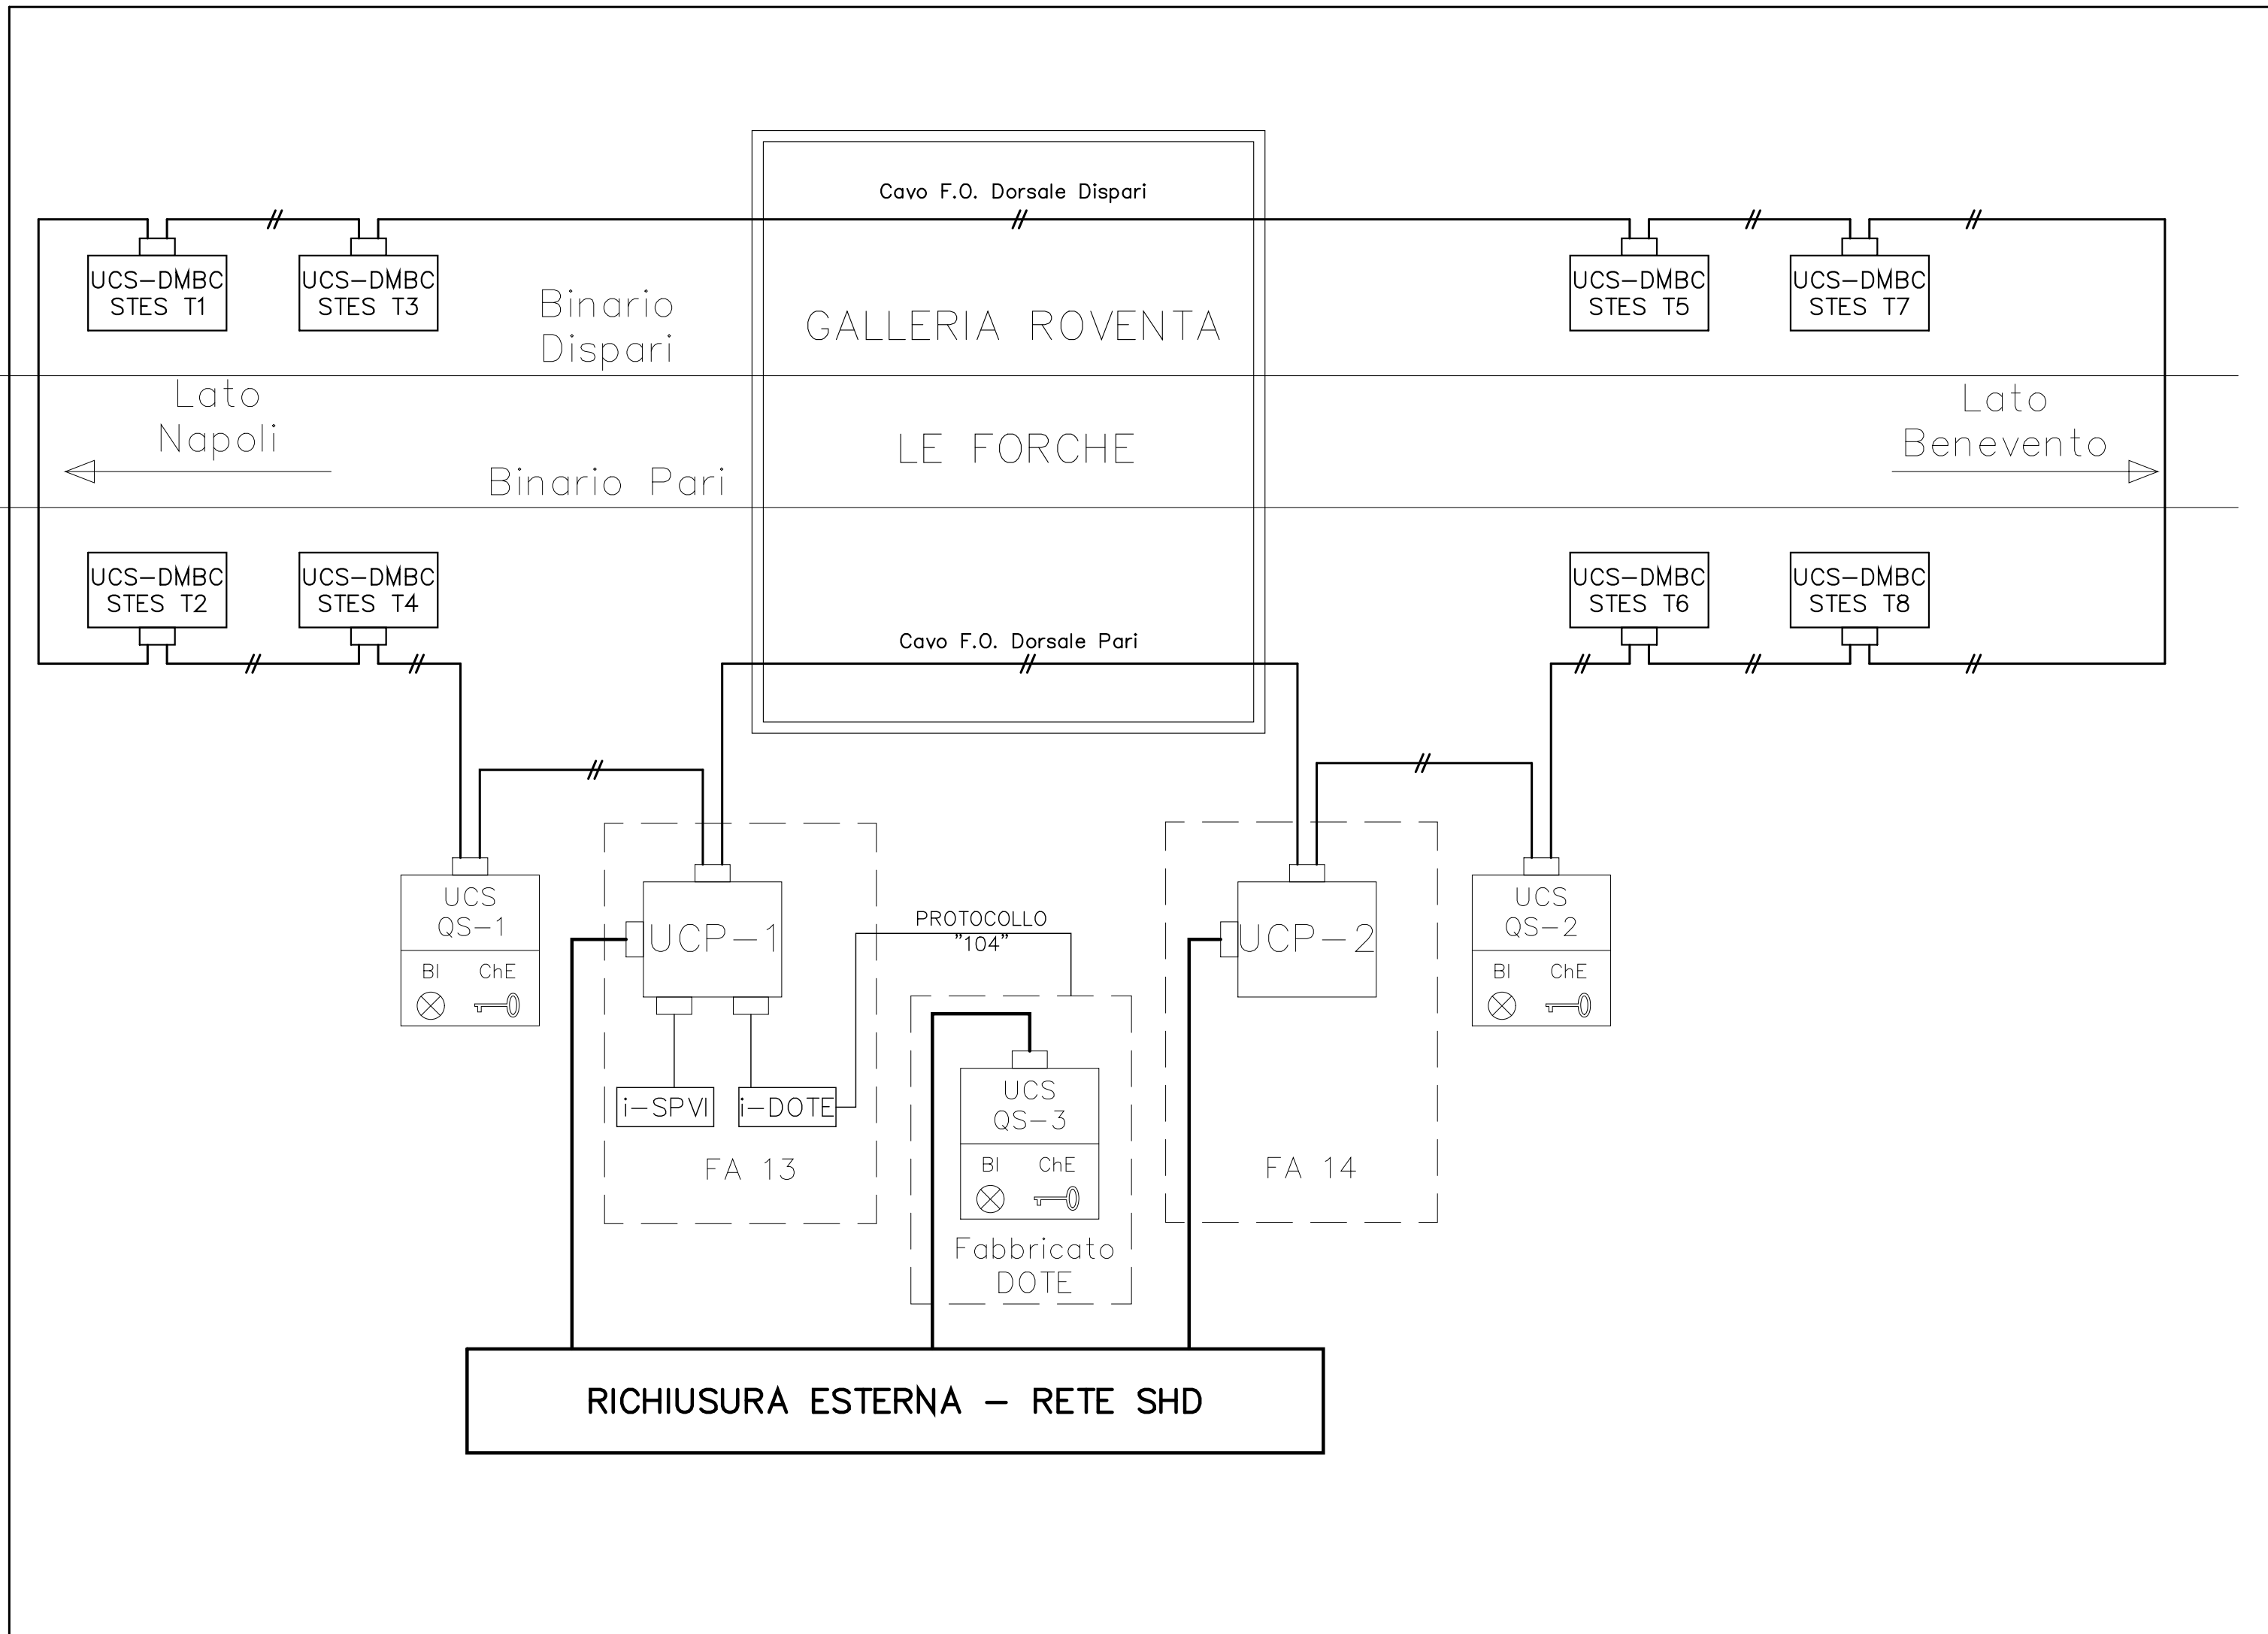

Responsabile integrazione fra le varie prestazioni specialistiche

PROGETTO ESECUTIVO

ITINERARIO NAPOLI-BARI RADDOPPIO TRATTA CANCELLO - BENEVENTO II LOTTO FUNZIONALE FRASSO TELESINO – VITULANO 3° SUBLOTTO SAN LORENZO – VITULANO

DISEGNO

IMPIANTI DI TRAZIONE ELETTRICA

LC01 - MATS GALLERIA ROVENTA LE FORCHE

Architettura Comando e Controllo

IMPIANTI DI TRAZIONE ELETTRICA	APPALTATORE		SCALA:
IL REVISORE Ing. A. CARLUCCI	IL DIRETTORE TECNICO Ing. M. FERRONI		-

File: IF2R.3.2.E.ZZ.DX.LC.01.0.0.001.B.dwg

n. Elab.:

A SWITCH TLC
BINARIO DISPARI
IMBOCCO Galleria ROVENTA
LE FORCHE LATO NAPOLI

A SWITCH TLC
BINARIO DISPARI
IMBOCCO Galleria ROVENTA
LE FORCHE LATO
BENEVENTO

A SWITCH TLC
BINARIO PARI
IMBOCCO Galleria ROVENTA
LE FORCHE LATO NAPOLI

A SWITCH TLC
BINARIO PARI
IMBOCCO Galleria ROVENTA
LE FORCHE LATO
BENEVENTO

A SWITCH TLC
BINARIO DISPARI
IMBOCCO Galleria ROVENTA
LE FORCHE LATO NAPOLI