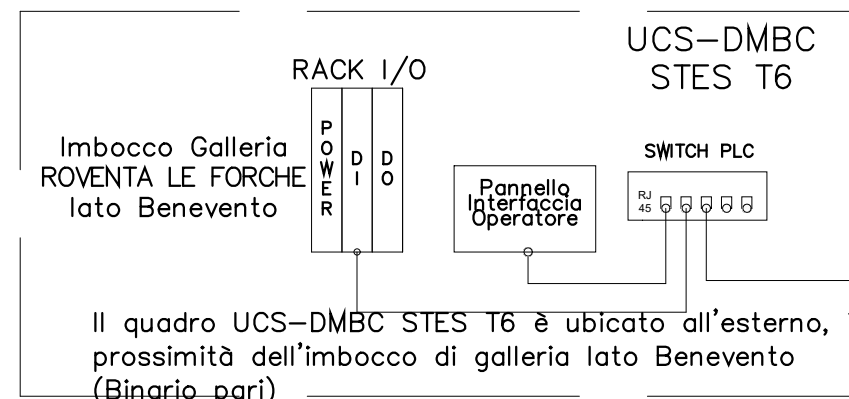

A SWITCH TLC
BINARIO PARI
IMBOCCO Galleria ROVENTA
LE FORCHE LATO
BENEVENTO