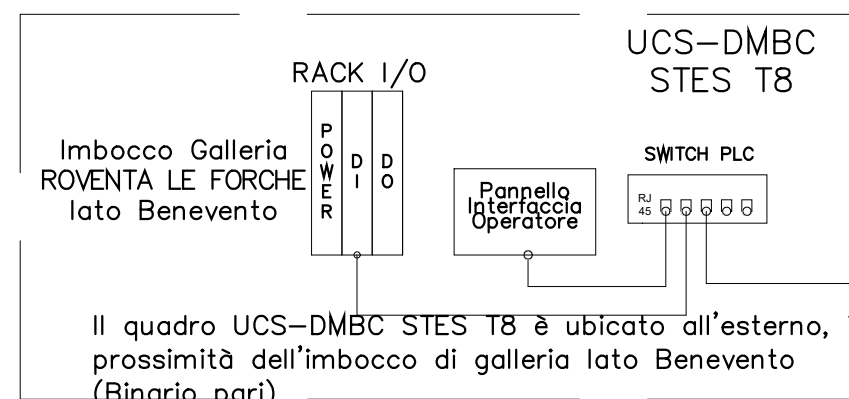

A SWITCH TLC
BINARIO PARI
IMBOCCO Galleria ROVENTA
LE FORCHE LATO
BENEVENTO