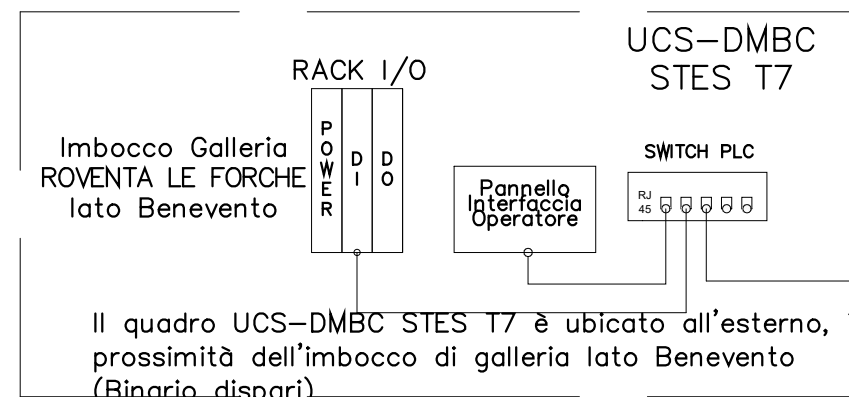

A SWITCH TLC
BINARIO DISPARI
IMBOCCO Galleria ROVENTA
LE FORCHE LATO
BENEVENTO