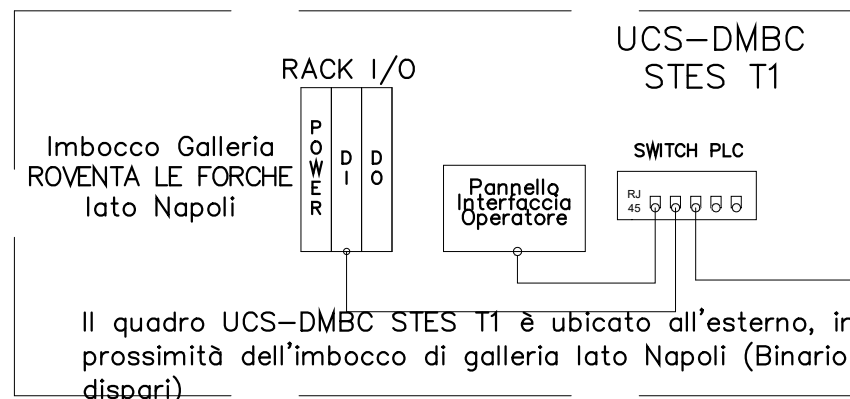

Responsabile integrazione fra le varie prestazioni specialistiche

PROGETTO ESECUTIVO

ITINERARIO NAPOLI-BARI RADDOPPIO TRATTA CANCELLO - BENEVENTO II LOTTO FUNZIONALE FRASSO TELESINO – VITULANO 3° SUBLOTTO SAN LORENZO – VITULANO

DISEGNO

IMPIANTI DI TRAZIONE ELETTRICA

LC01 - MATS GALLERIA ROVENTA LE FORCHE

Architettura Comando e Controllo

IMPIANTI DI TRAZIONE ELETTRICA	APPALTATORE		SCALA:
IL REVISORE Ing. A. CARLUCCI	IL DIRETTORE TECNICO Ing. M. FERRONI		-

File: IF2R.3.2.E.ZZ.DX.LC.01.0.0.001.B.dwg

n. Elab.:

A SWITCH TLC
BINARIO DISPARI
IMBOCCO Galleria ROVENTA
LE FORCHE LATO NAPOLI

A SWITCH TLC
BINARIO DISPARI
IMBOCCO Galleria ROVENTA
LE FORCHE LATO
BENEVENTO