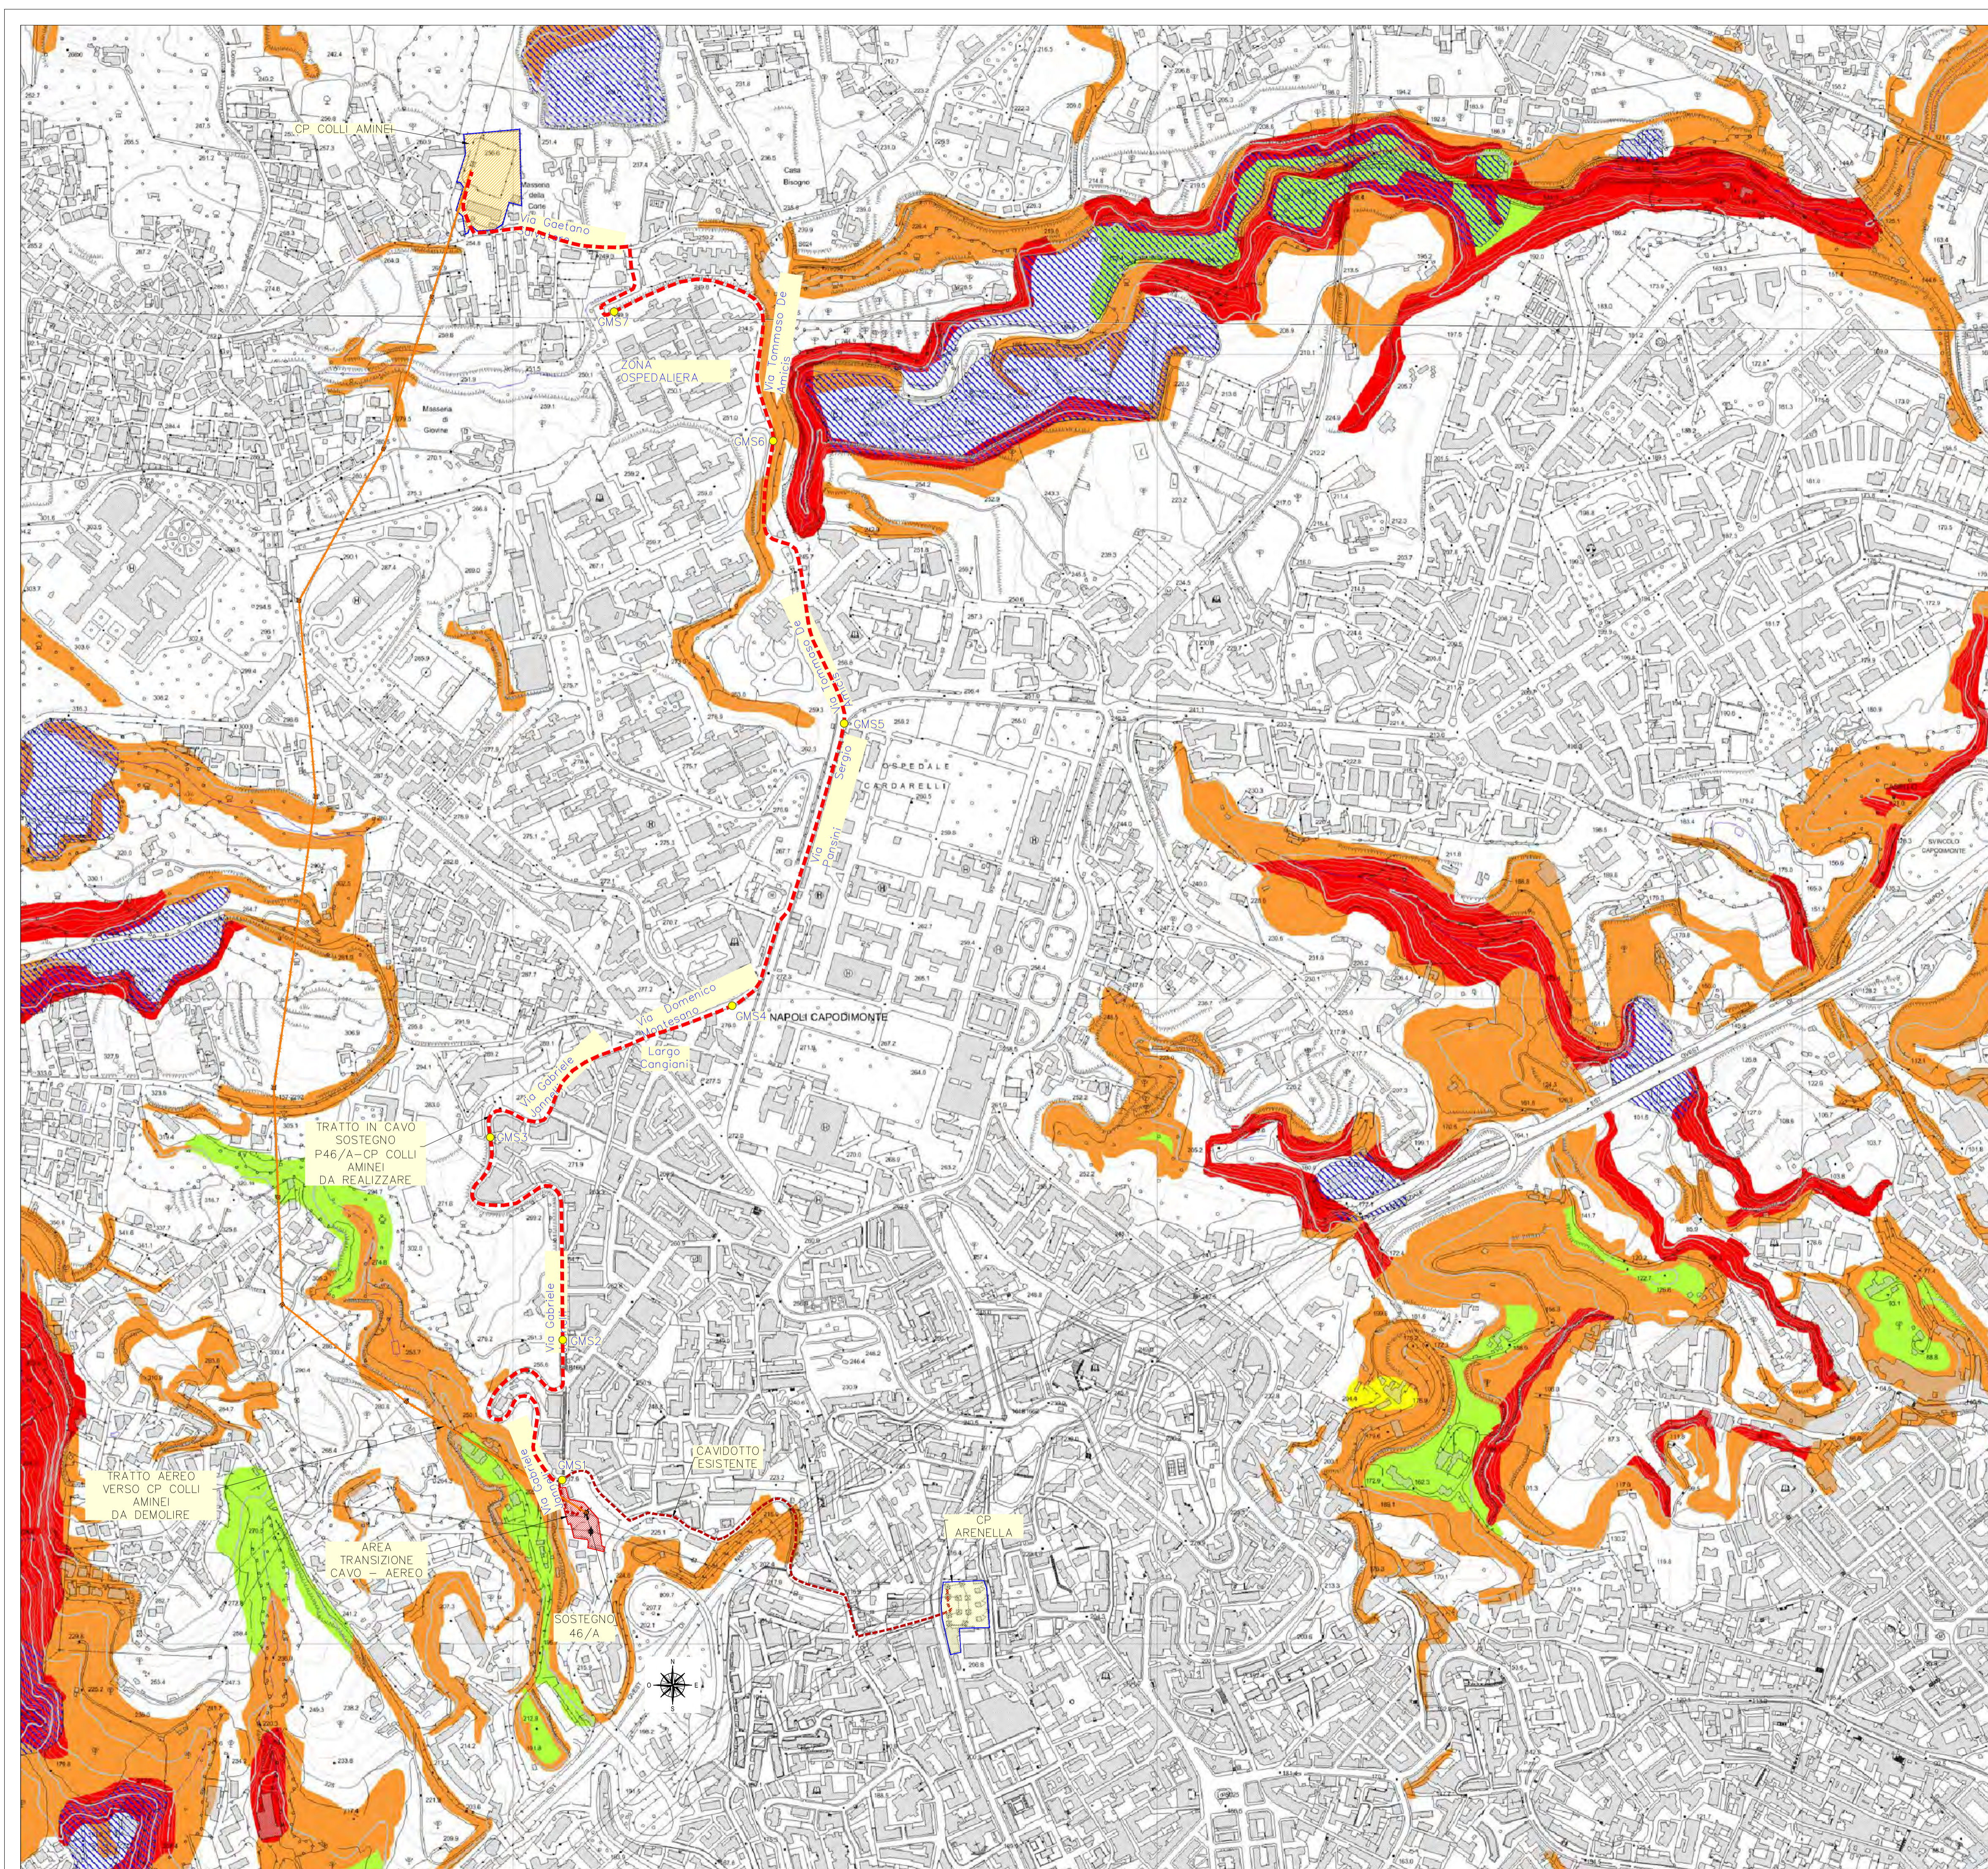

REVISIONI					
N.	DATA	DESCRIZIONE	ELABORATO	CONTROLLATO	APPROVATO
00	01.03.2022	PRIMA EMISSIONE	A.Verduci	L.Varvaro	V.Misuraca

NUMERO E DATA ORDINE					
N.	DATA	DESCRIZIONE	ESAMINATO	ACCETTATO	
00	01.03.2022	PRIMA EMISSIONE	DTSIAT - RL LIN - AUT	A. Limone	

MOTIVO DELL'INVIO: ☒ PER ACCETTAZIONE ☐ PER INFORMAZIONE	
CODIFICA ELABORATO	
DU22233C1B2435084	
TIPOLOGIA ELABORATO	
Potenziamento del collegamento 220 kV "Arenella - Colli Aminei". Variante in cavo interrato XLPE in sostituzione del tratto aereo esistente dal sostegno 46/A e la CP Colli Aminei	
VALUTAZIONE PRELIMINARE AMBIENTALE PERICOLOSITA' FRANA	
TIPOLOGIA ELABORATO	
DISEGNO	
PROGETTO	
Arenella - Colli Aminei	

NOME DEL FILE	SCALA CAD	FORMATO	SCALA	FOGLIO
DU22233C1B2435084_00.dwg	1 unità = 1m	A1	1 : 5.000	1 / 1