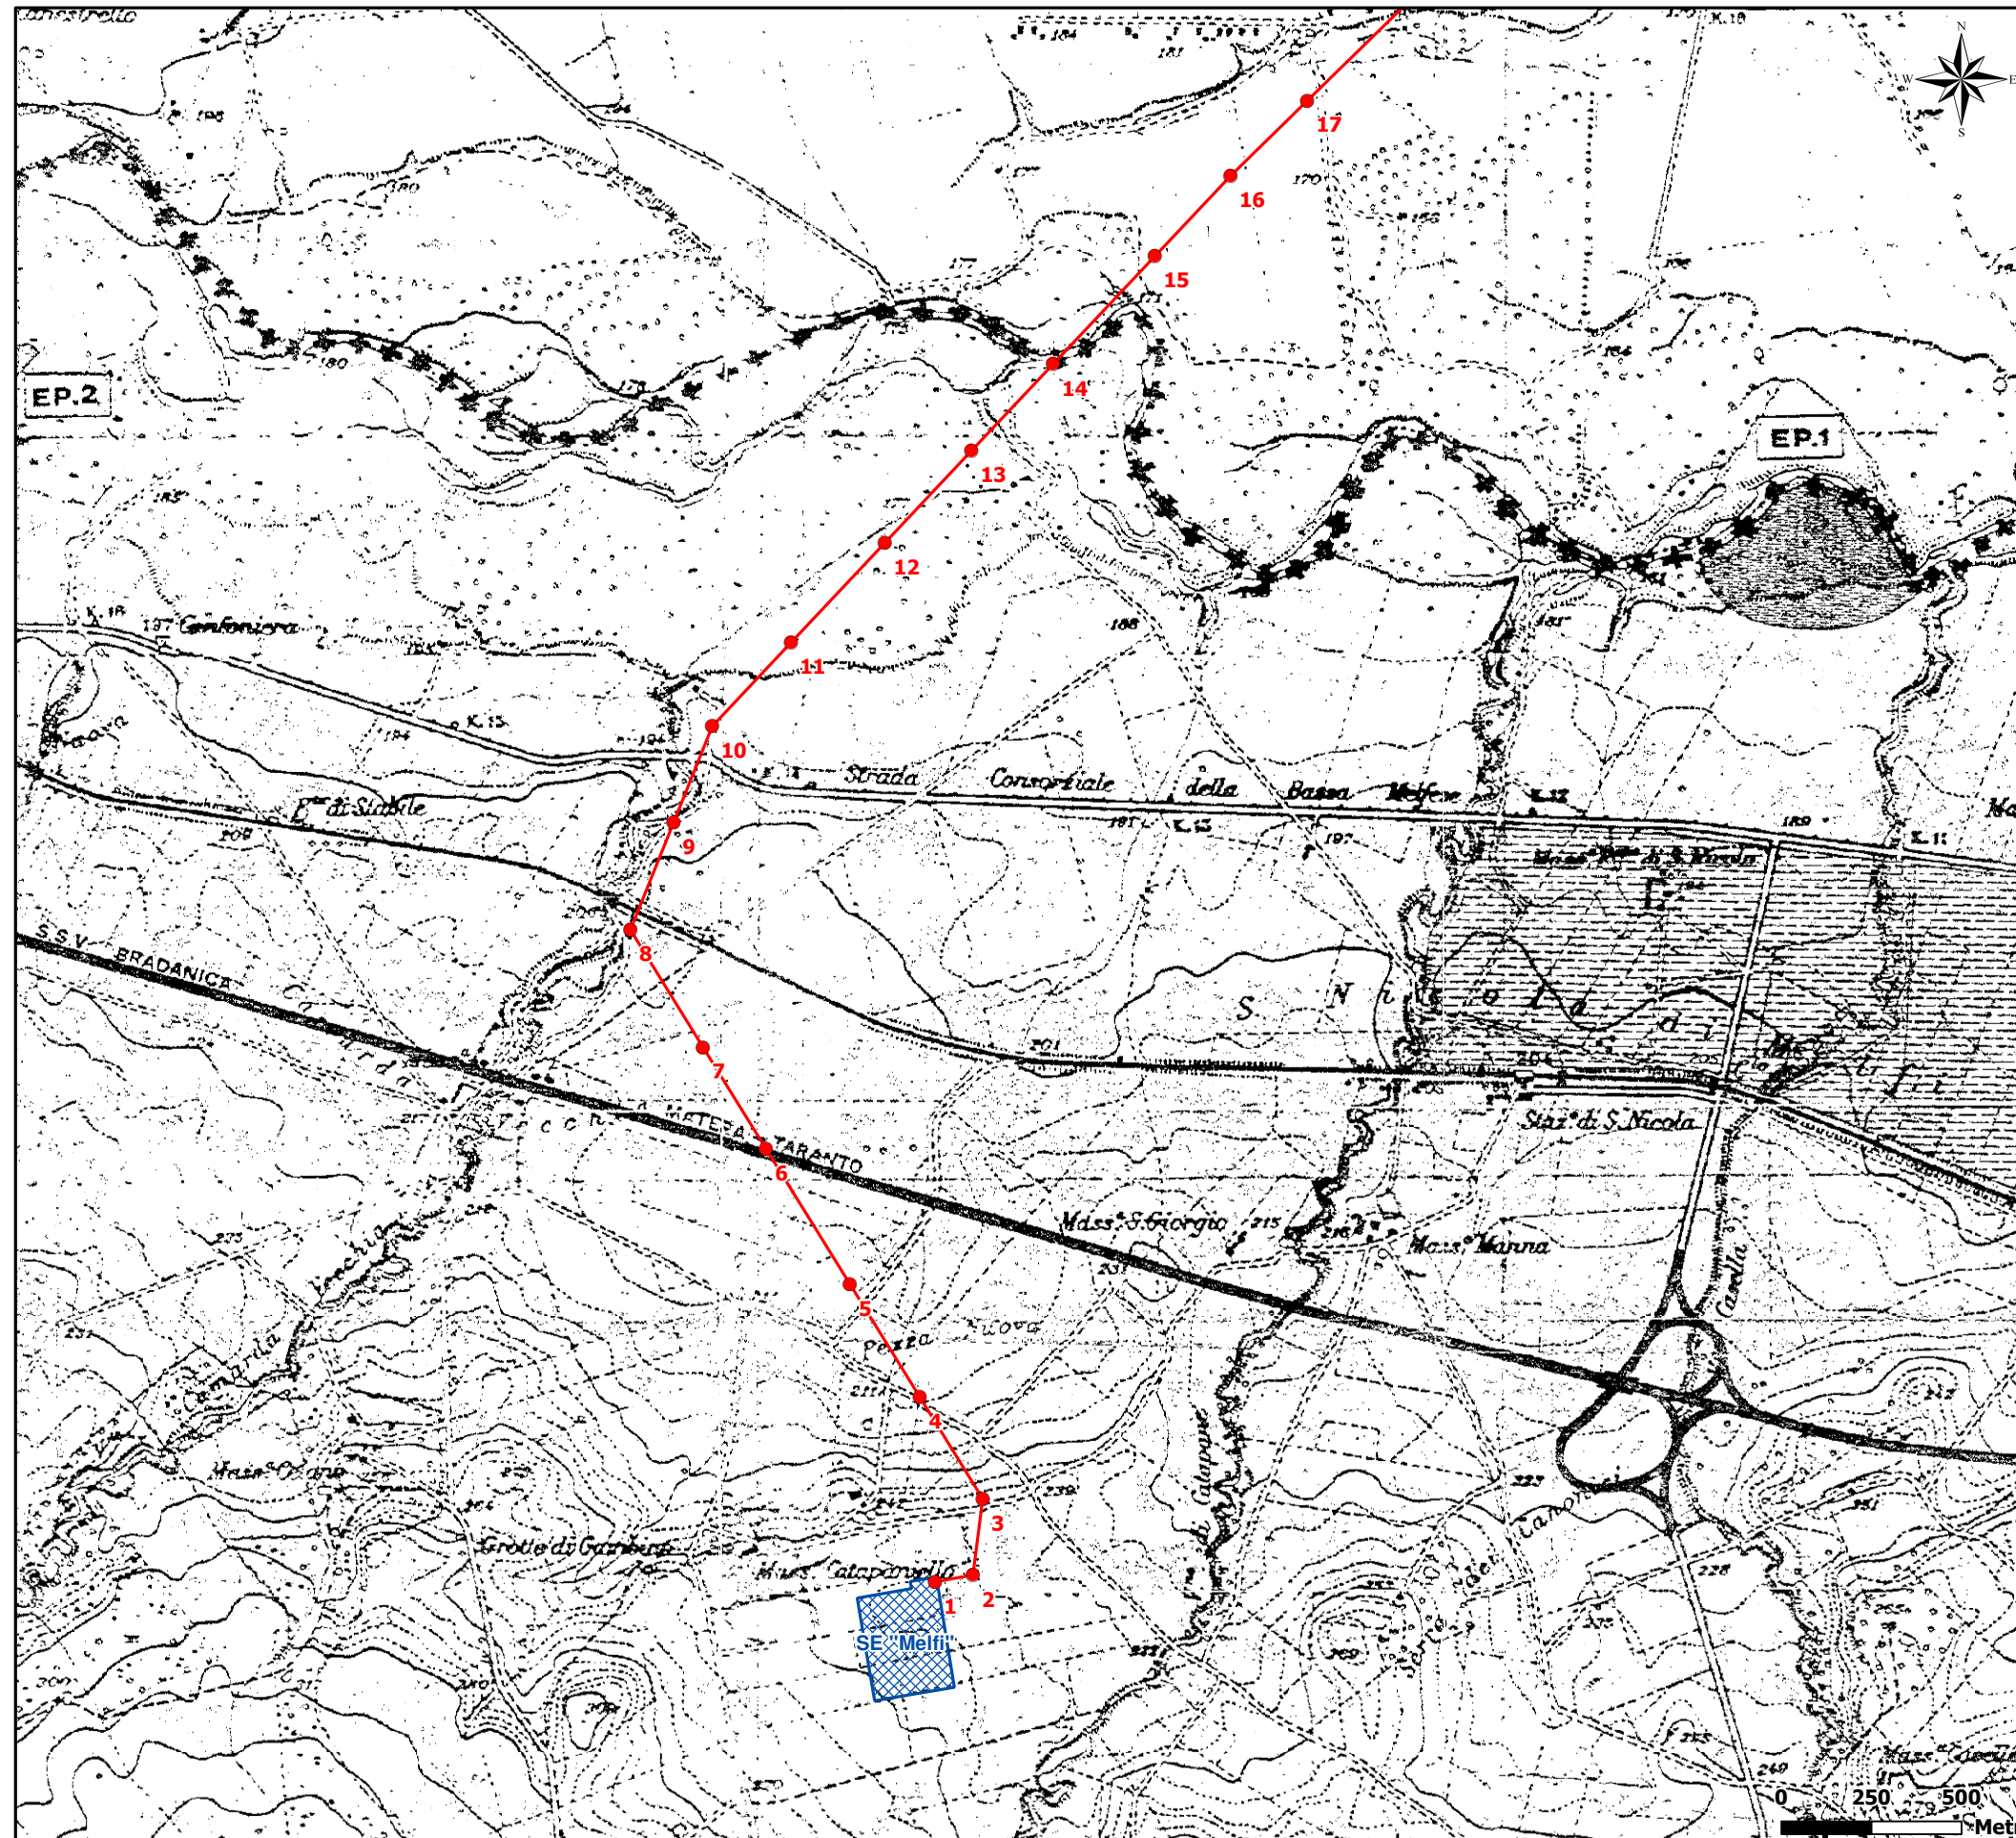

Figura 2.3.1.1a Estratto Tavola di Zonizzazione PRG Melfi

LEGENDA

- Elettrodotto AT 150 kV "Melfi-Ascoli Satriano" in progetto
- Stazione Elettrica esistente

Zonizzazione PRG

- Zona agricola
- Zona D industriali ASI
- Confine regionale

Pianta Chiave