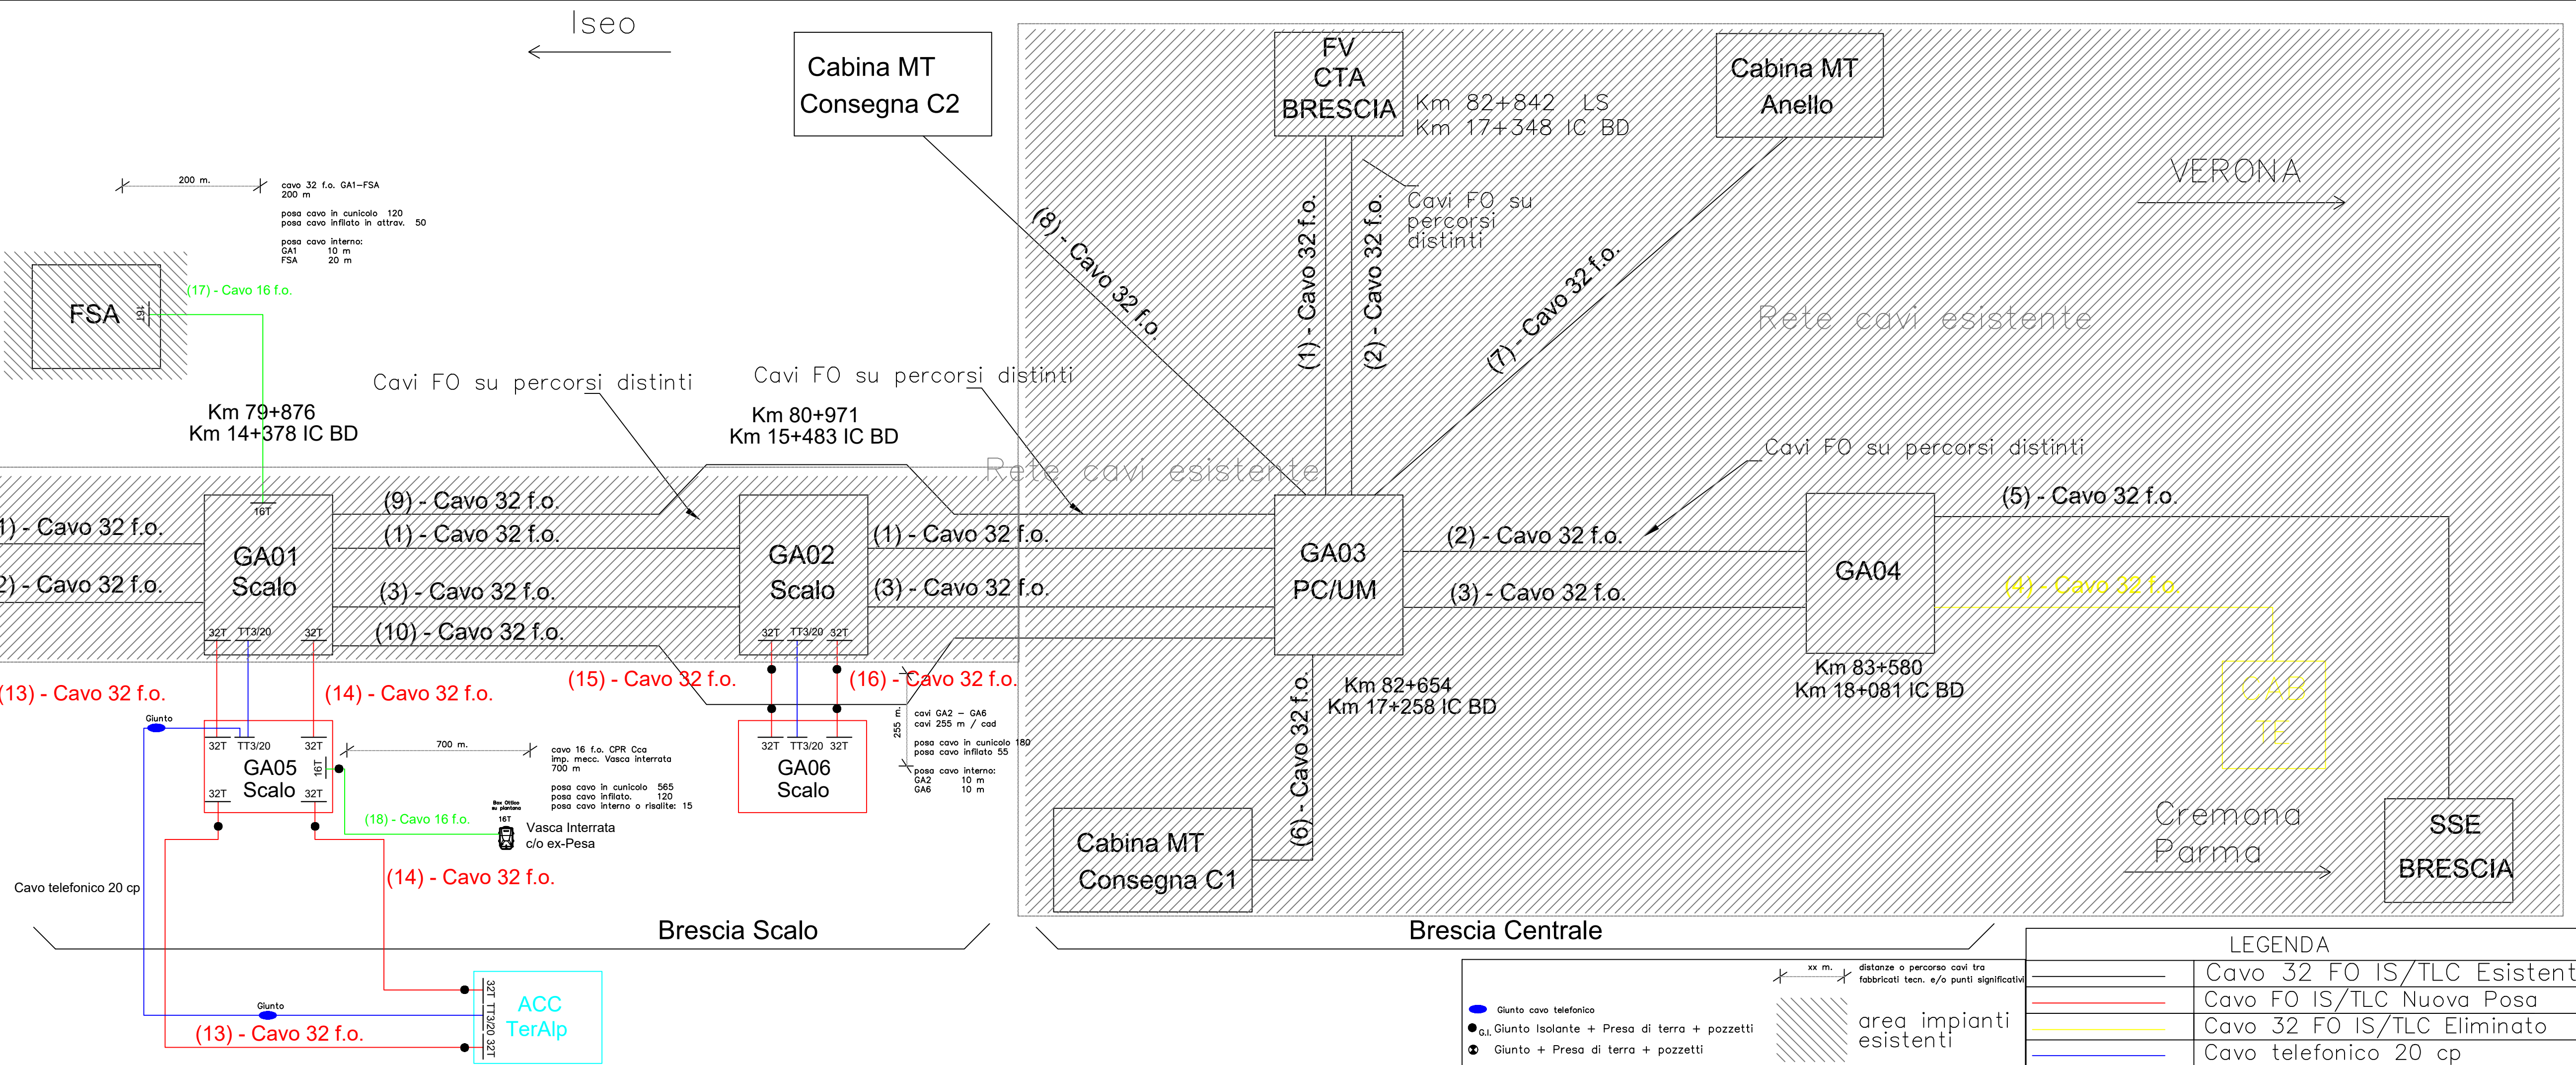

MILANO Linea storica
←

← IC AV/AC

LEGENDA

	Cavo 32 FO IS/TLC Esistente
	Cavo FO IS/TLC Nuova Posa
	Cavo 32 FO IS/TLC Eliminato
	Cavo telefonico 20 cp

COMMITTENTE: **RFI RETE FERROVIARIA ITALIANA GRUPPO FERROVIE DELLO STATO ITALIANE**

PROGETTAZIONE: **ITALFERR GRUPPO FERROVIE DELLO STATO ITALIANE**

CUP J84C19000370009

S.O. TELECOMUNICAZIONI

PROGETTO DEFINITIVO

LINEA A.V. /A.C. MILANO - VERONA

NODO DI BRESCIA

POTENZIAMENTO INFRASTRUTTURALE DELLO SCALO DI BRESCIA

Impianti di Telecomunicazioni
Rete cavi fibra ottica e telefonici - estensione Brescia Scalo

SCALA: 1:

COMMESSA	LOTTO	FASE	ENTE	TIPO DOC.	OPERA/DISCIPLINA	PROGR.	REV.
IN1M	12	D	58	PX	CV00000	006	A

Rev.	Descrizione	Redatto	Data	Verificato	Data	Approvato	Data	Autorizzato Data
A	Emissione esecutiva	L. Storici	Nov. 2021	L. Storici	Nov. 2021	L. Barchi	Nov. 2021	G. Ciemenza Nov. 2021

File: IN1M12D58PXC0000006A.dwg n. Elab.: