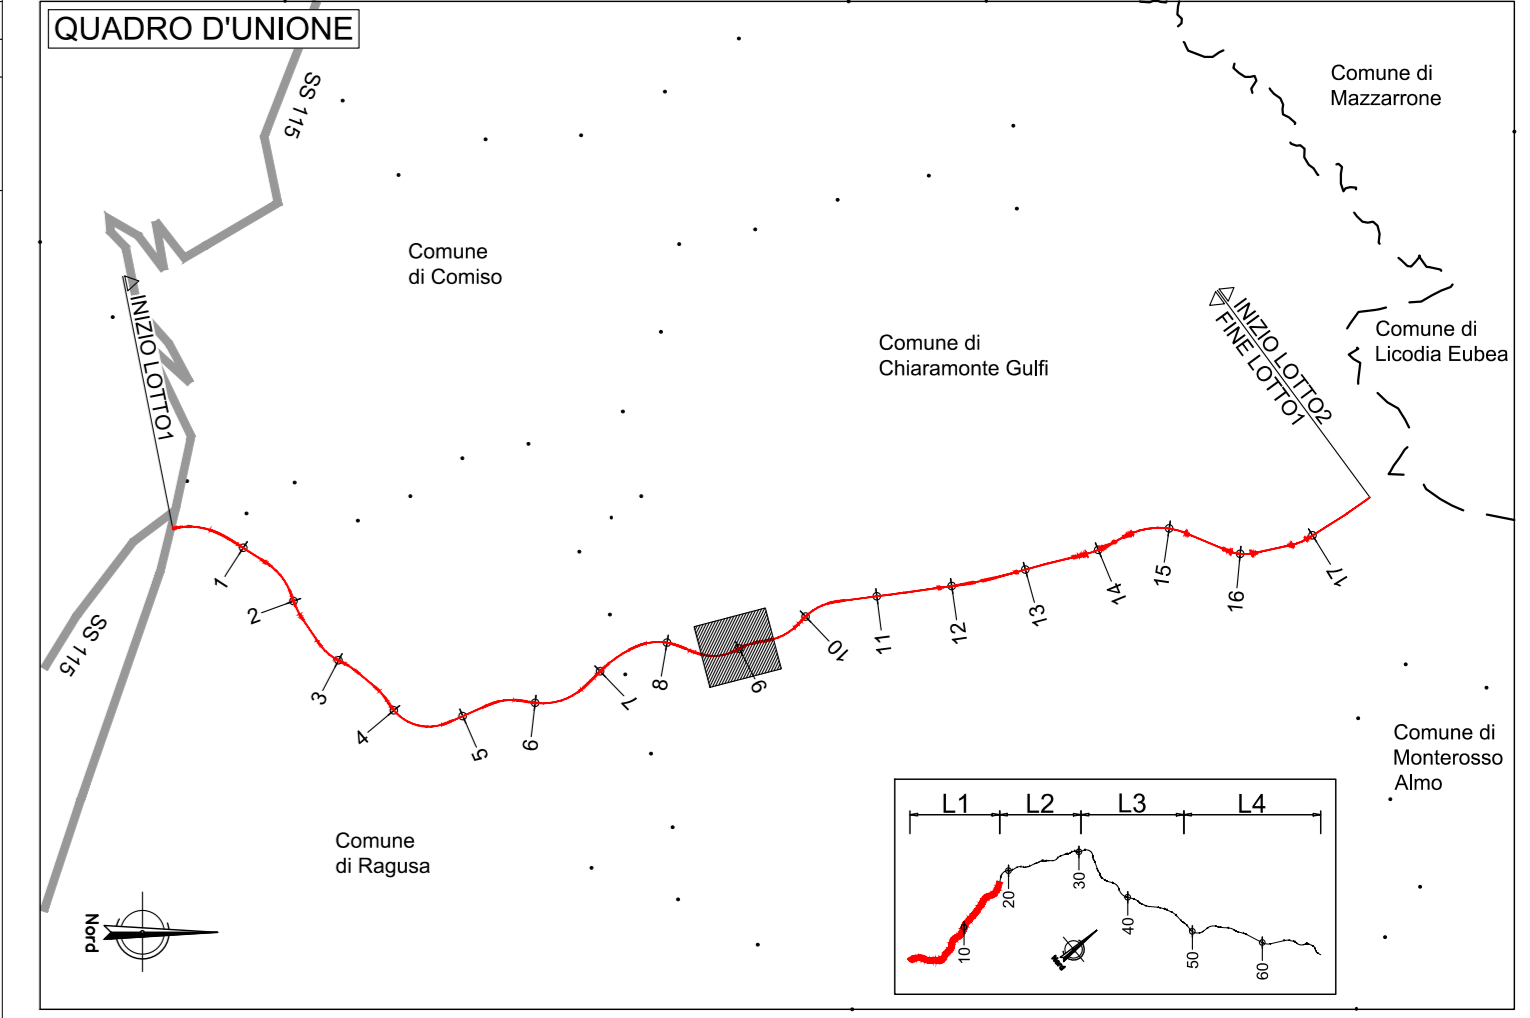

PROFILO CARREGGIATA SX
ASSE CT-RG

← RAGUSA
← DIREZIONE DI MARCIA

CATANIA →

NUMERO SEZIONI	24.68	24.90	25.05	25.20	25.29	25.80	26.47	26.83	27.80	28.27	28.84	29.24	29.55	29.86	30.15	30.44	30.73	31.02	31.31	31.60	31.89	32.18	32.47	32.76	33.05	33.34	33.63	33.92	34.21	34.50	34.79	35.08	35.37	35.66	35.95	36.24	36.53	36.82	37.11	37.40	37.69	37.98	38.27	38.56	38.85	39.14	39.43	39.72	40.01	40.30	40.59	40.88	41.17	41.46	41.75	42.04	42.33	42.62	42.91	43.20	43.49	43.78	44.07	44.36	44.65	44.94	45.23	45.52	45.81	46.10	46.39	46.68	46.97	47.26	47.55	47.84	48.13	48.42	48.71	49.00	49.29	49.58	49.87	50.16	50.45	50.74	51.03	51.32	51.61	51.90	52.19	52.48	52.77	53.06	53.35	53.64	53.93	54.22	54.51	54.80	55.09	55.38	55.67	55.96	56.25	56.54	56.83	57.12	57.41	57.70	57.99	58.28	58.57	58.86	59.15	59.44	59.73	60.02	60.31	60.60	60.89	61.18	61.47	61.76	62.05	62.34	62.63	62.92	63.21	63.50	63.79	64.08	64.37	64.66	64.95	65.24	65.53	65.82	66.11	66.40	66.69	66.98	67.27	67.56	67.85	68.14	68.43	68.72	69.01	69.30	69.59	69.88	70.17	70.46	70.75	71.04	71.33	71.62	71.91	72.20	72.49	72.78	73.07	73.36	73.65	73.94	74.23	74.52	74.81	75.10	75.39	75.68	75.97	76.26	76.55	76.84	77.13	77.42	77.71	78.00	78.29	78.58	78.87	79.16	79.45	79.74	80.03	80.32	80.61	80.90	81.19	81.48	81.77	82.06	82.35	82.64	82.93	83.22	83.51