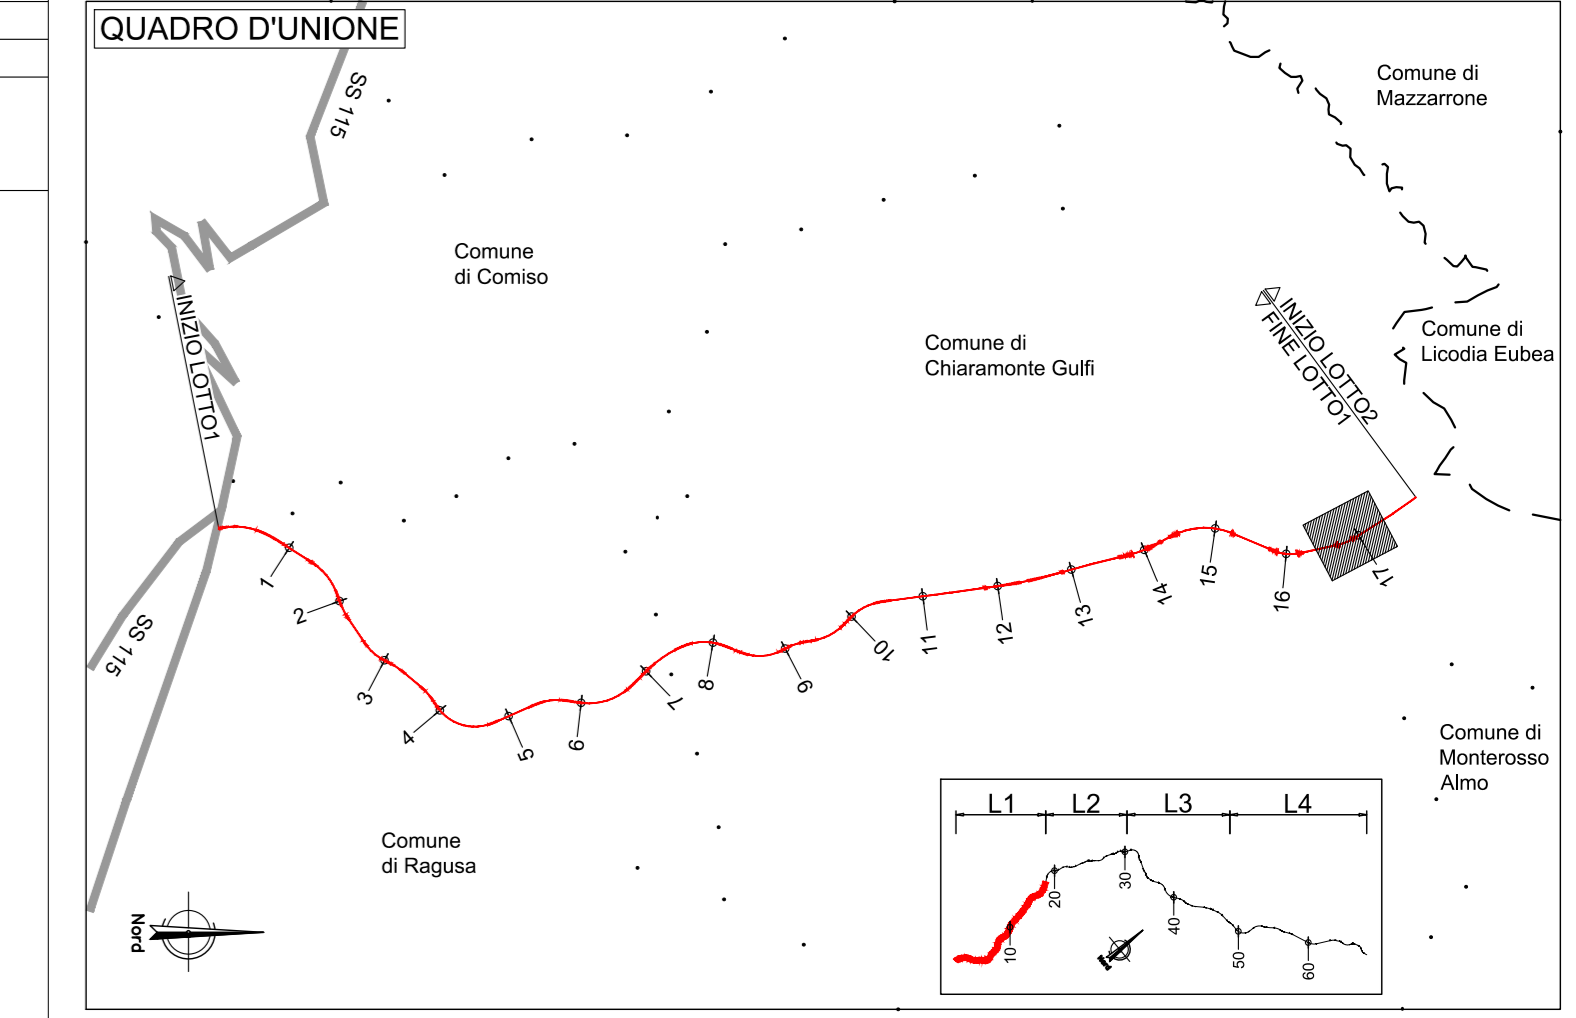

PROFILO CARREGGIATA SX
ASSE CT-RG

← RAGUSA
← DIREZIONE DI MARCIA

CATANIA →