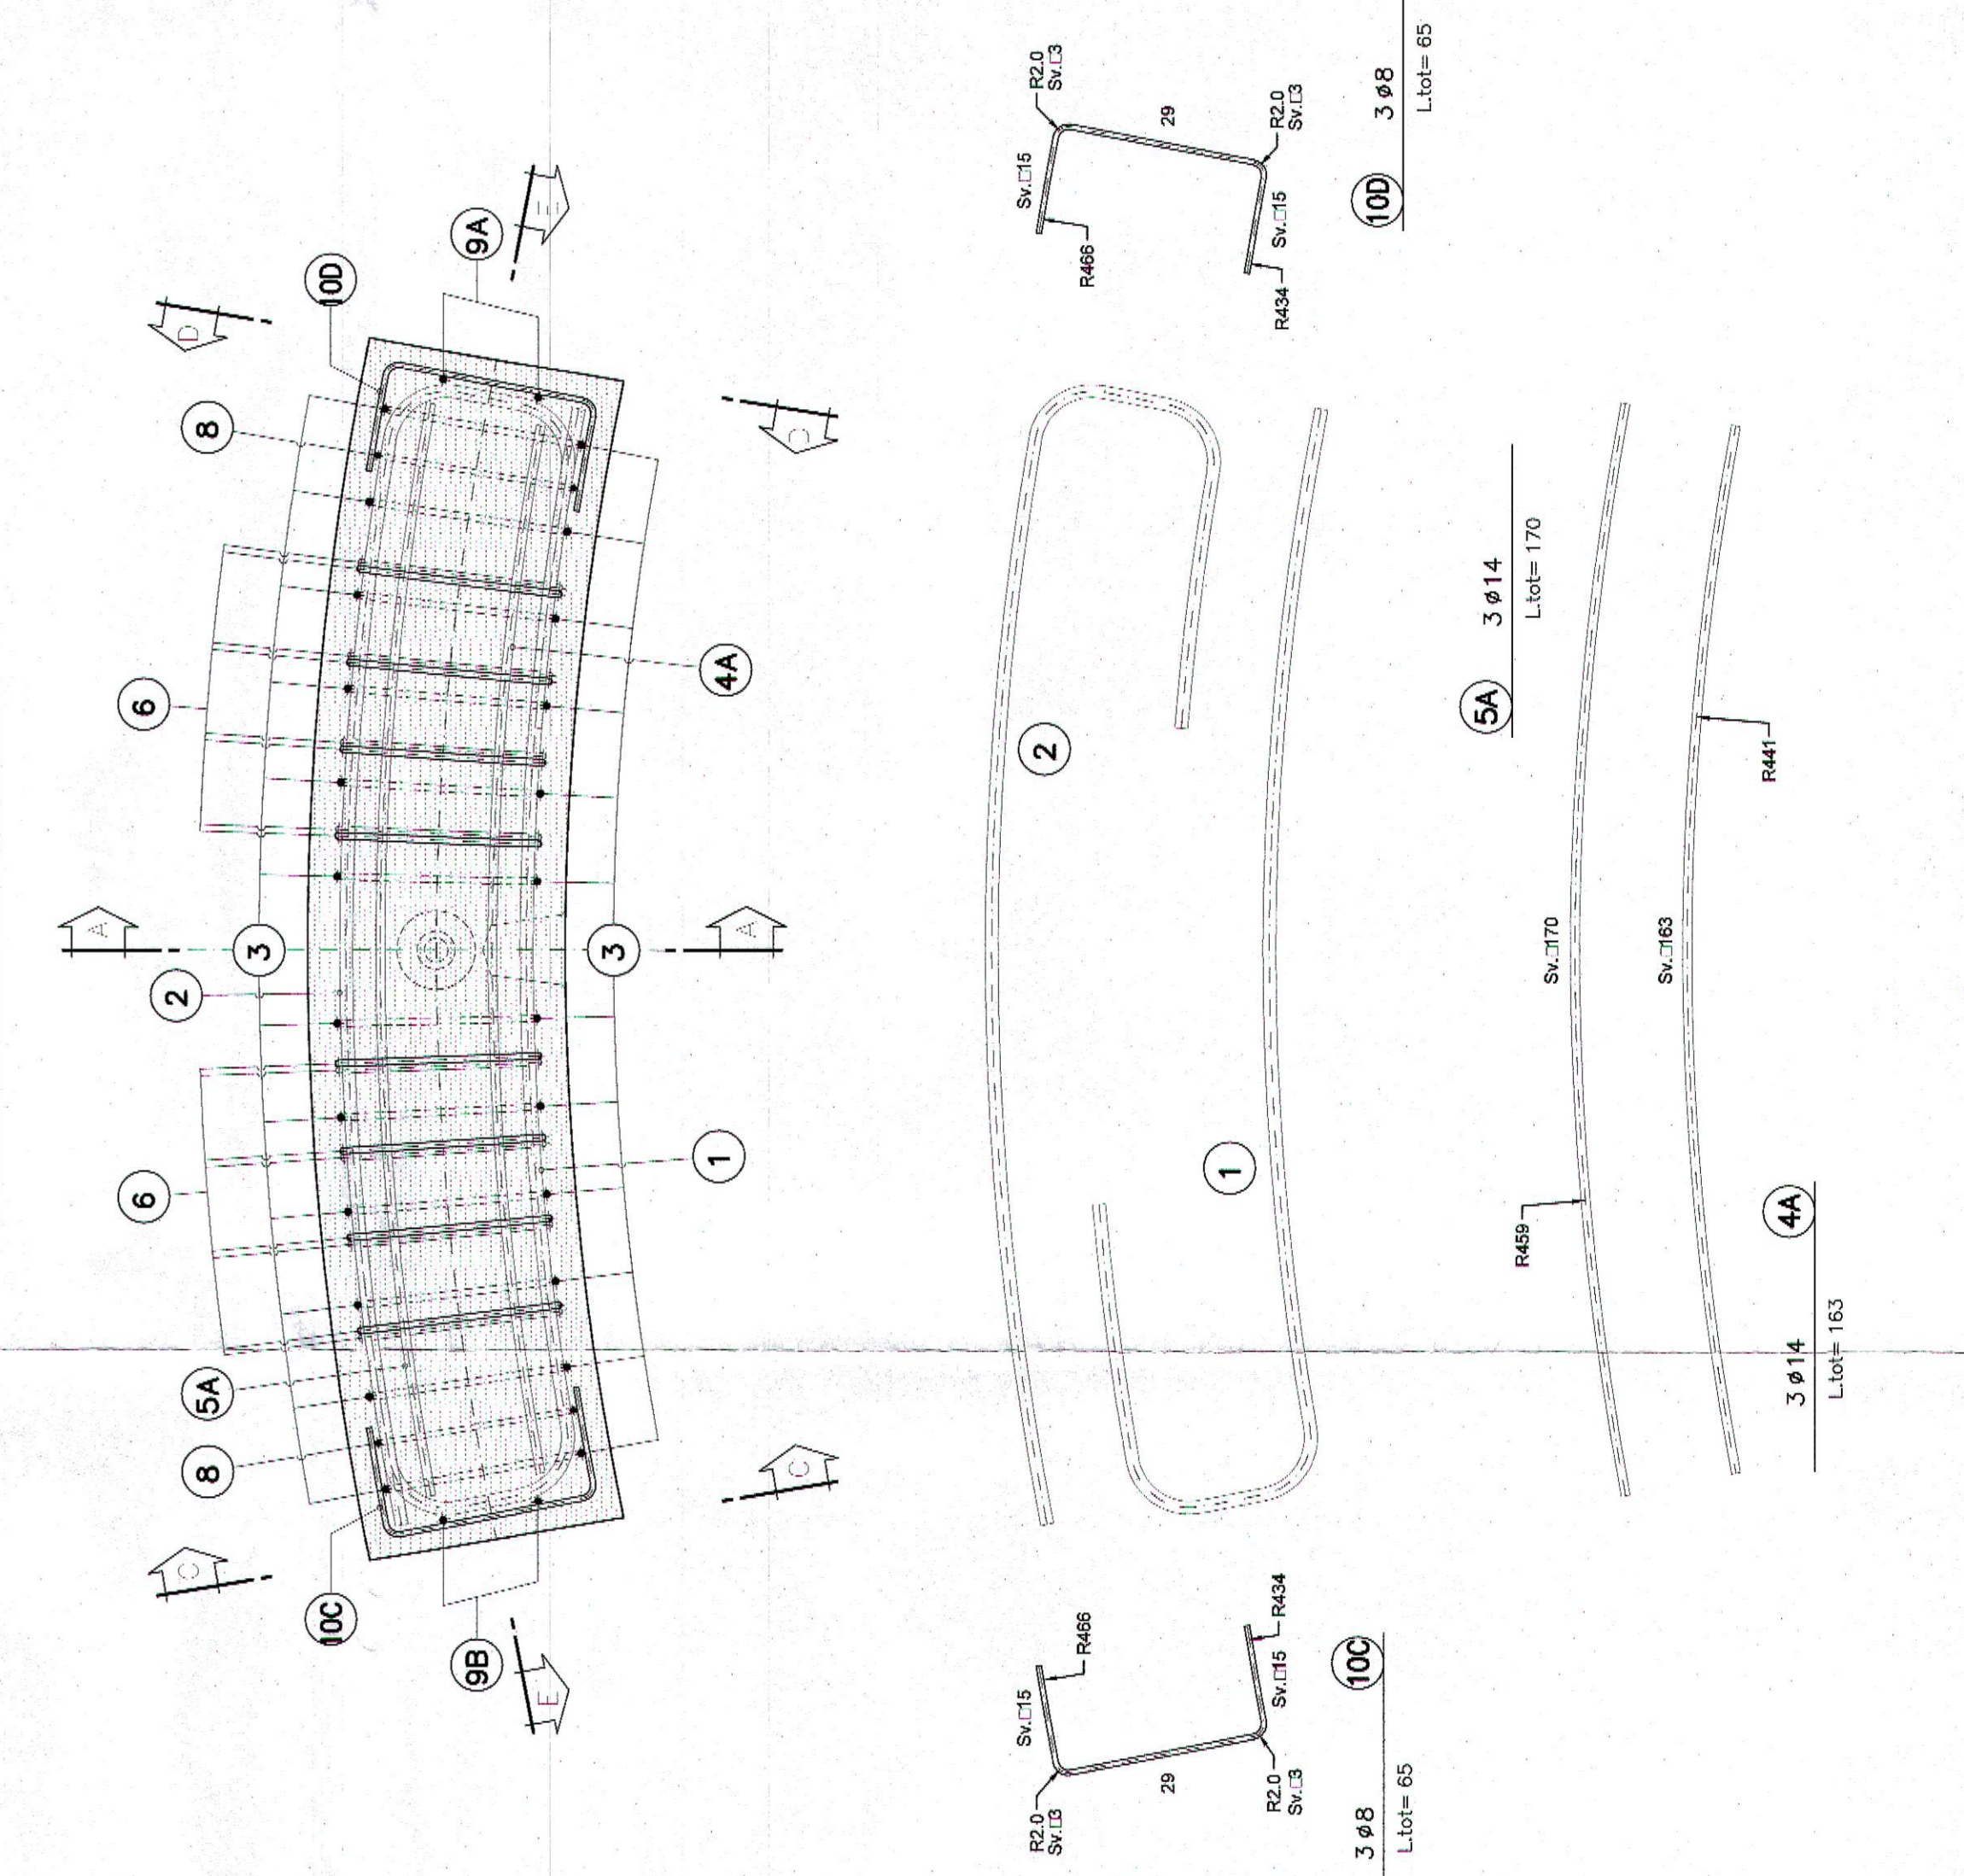

SEZIONE F-F
SCALA 1:10

TABELLA MATERIALI
ACCIAIO
ARMATURE
BAND
CONCRETO NETTO-CON (AL FERRO INT. ESTERNO)

NOTA REIN
- EVENTUALI DIFFERENZE TRA LE MISURE TOTALI E LE SOMMATORIE DELLE MISURE PARZIALI SONO DEVUTE ALLO ARROTONDAMENTO AUTOMATO DI AUTOCAD.
- PER I PARTICOLARI COSTRUTTIVI RELATIVI ADI SPACCHI DEGLI SPINGOLI CON GUARNIZIONE, CONI DI RIPRISTINO PER PISC CONCO, PEDI APPICCOI ELABORATO.