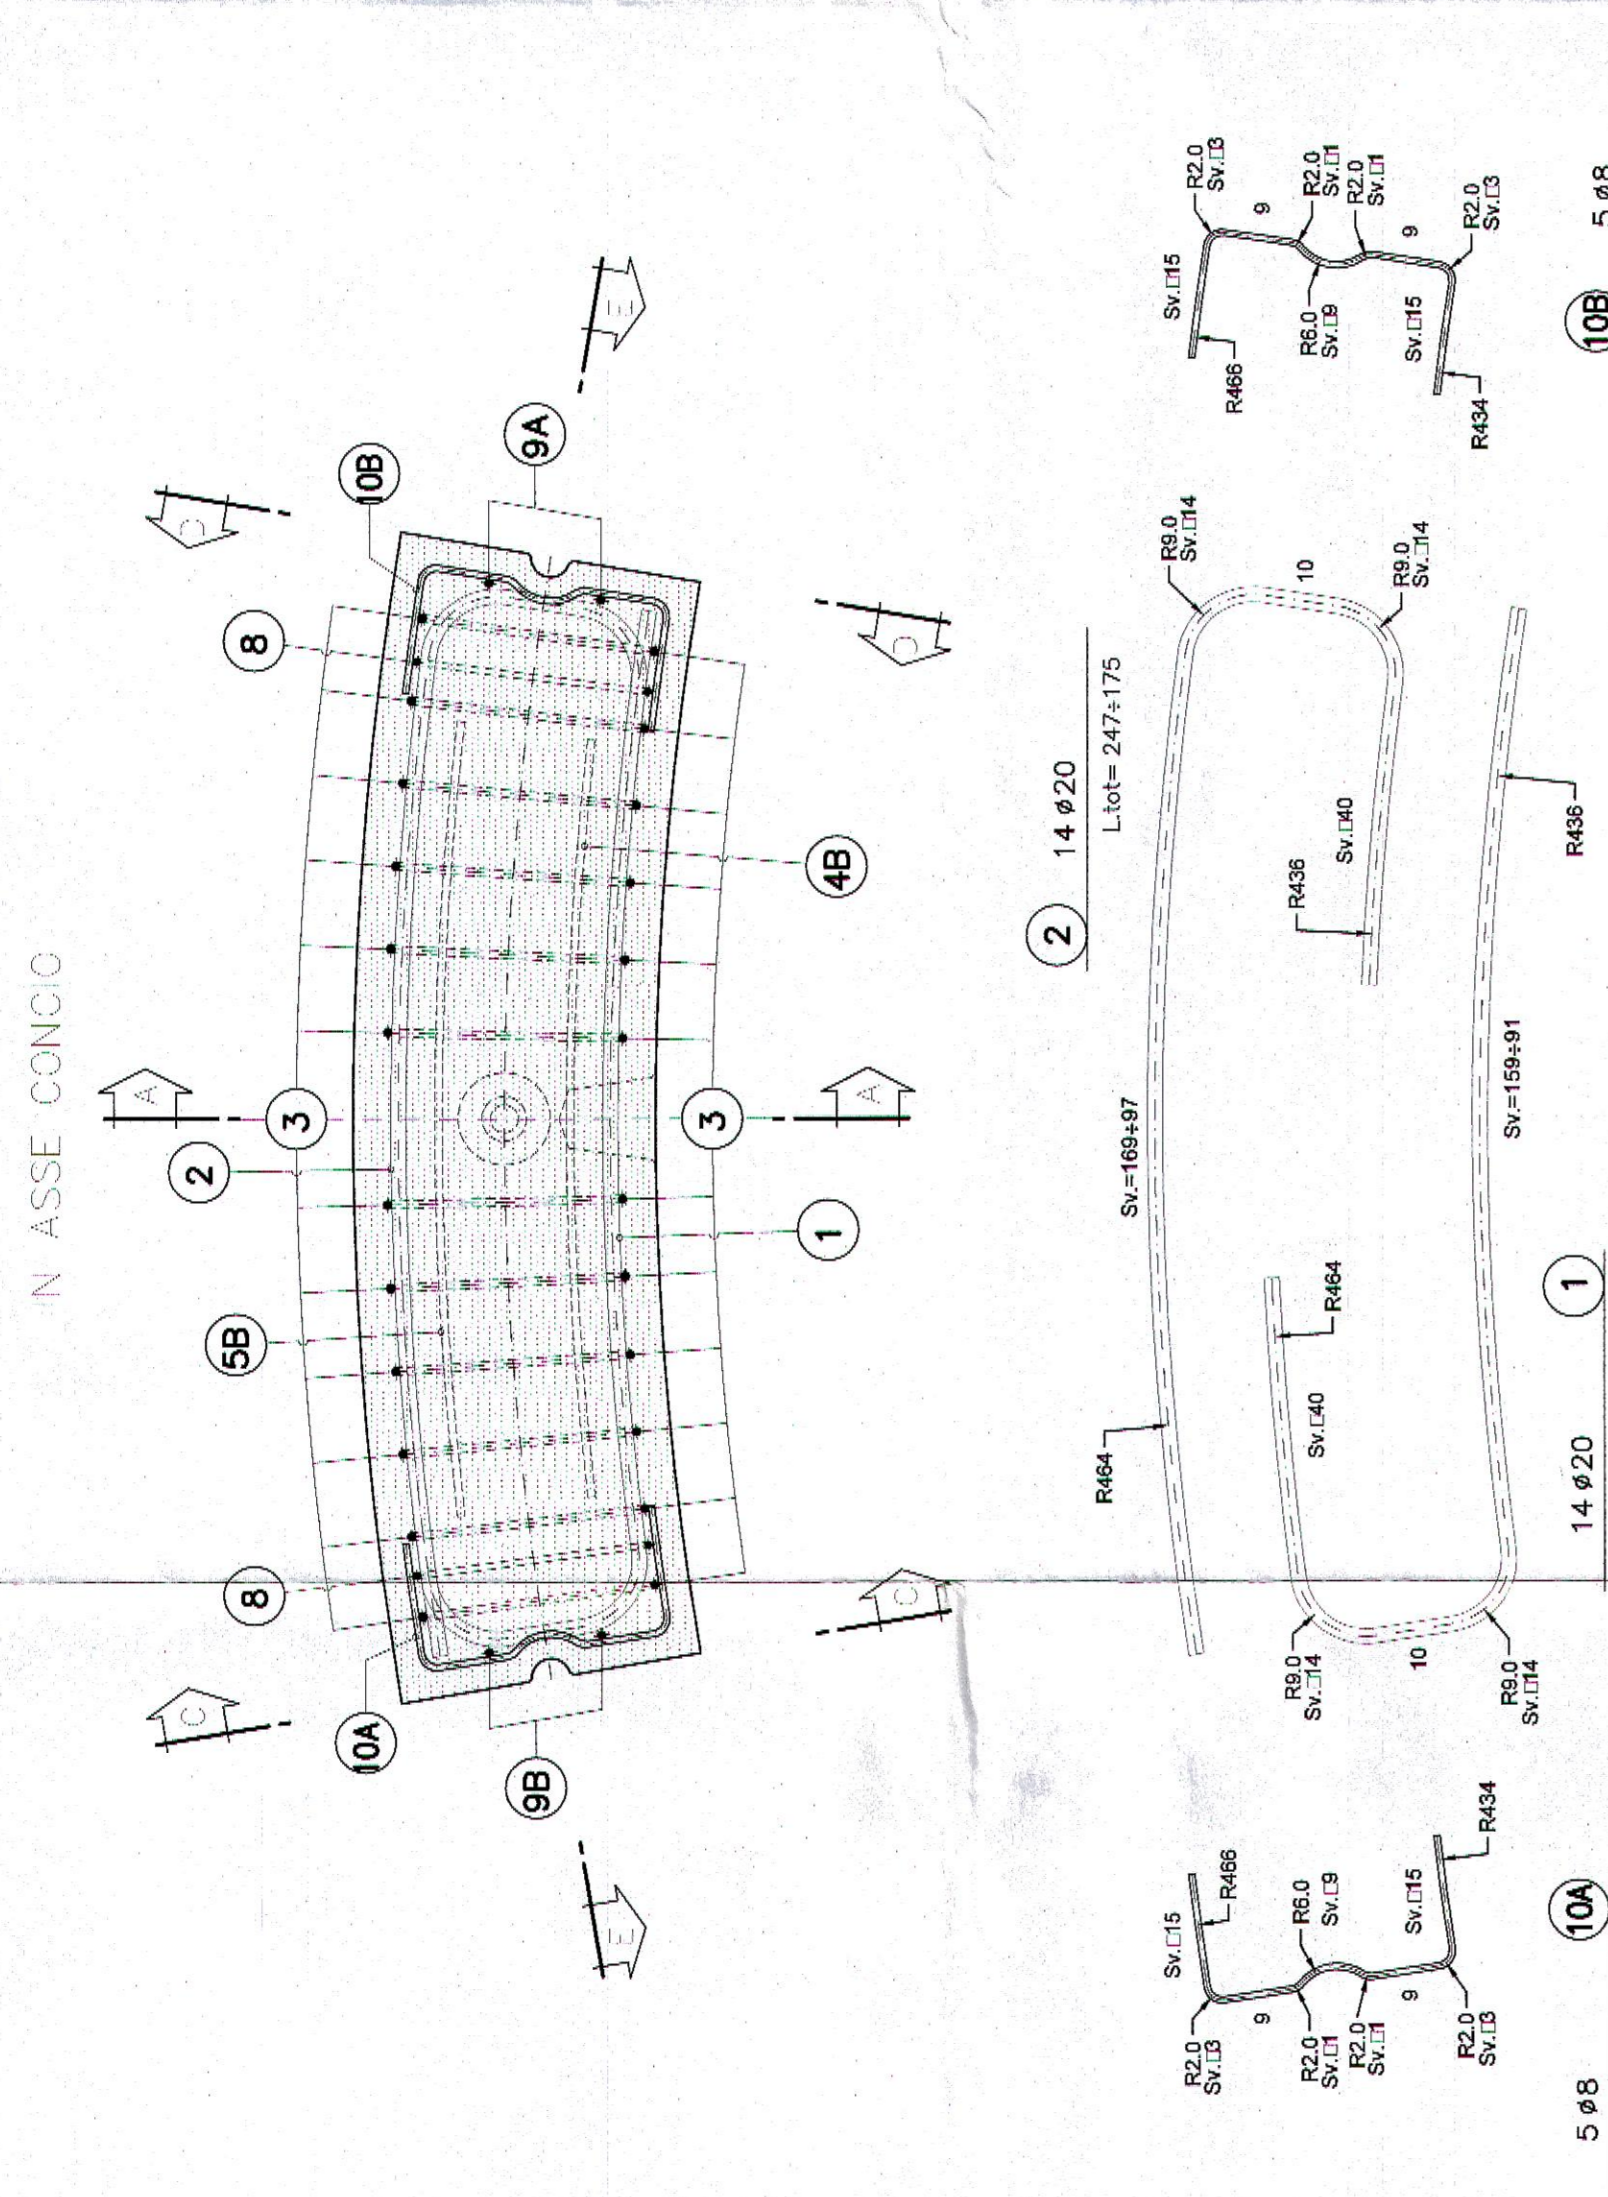

SEZIONE B-B
SCALA 1:10
IN ASSE CONCO