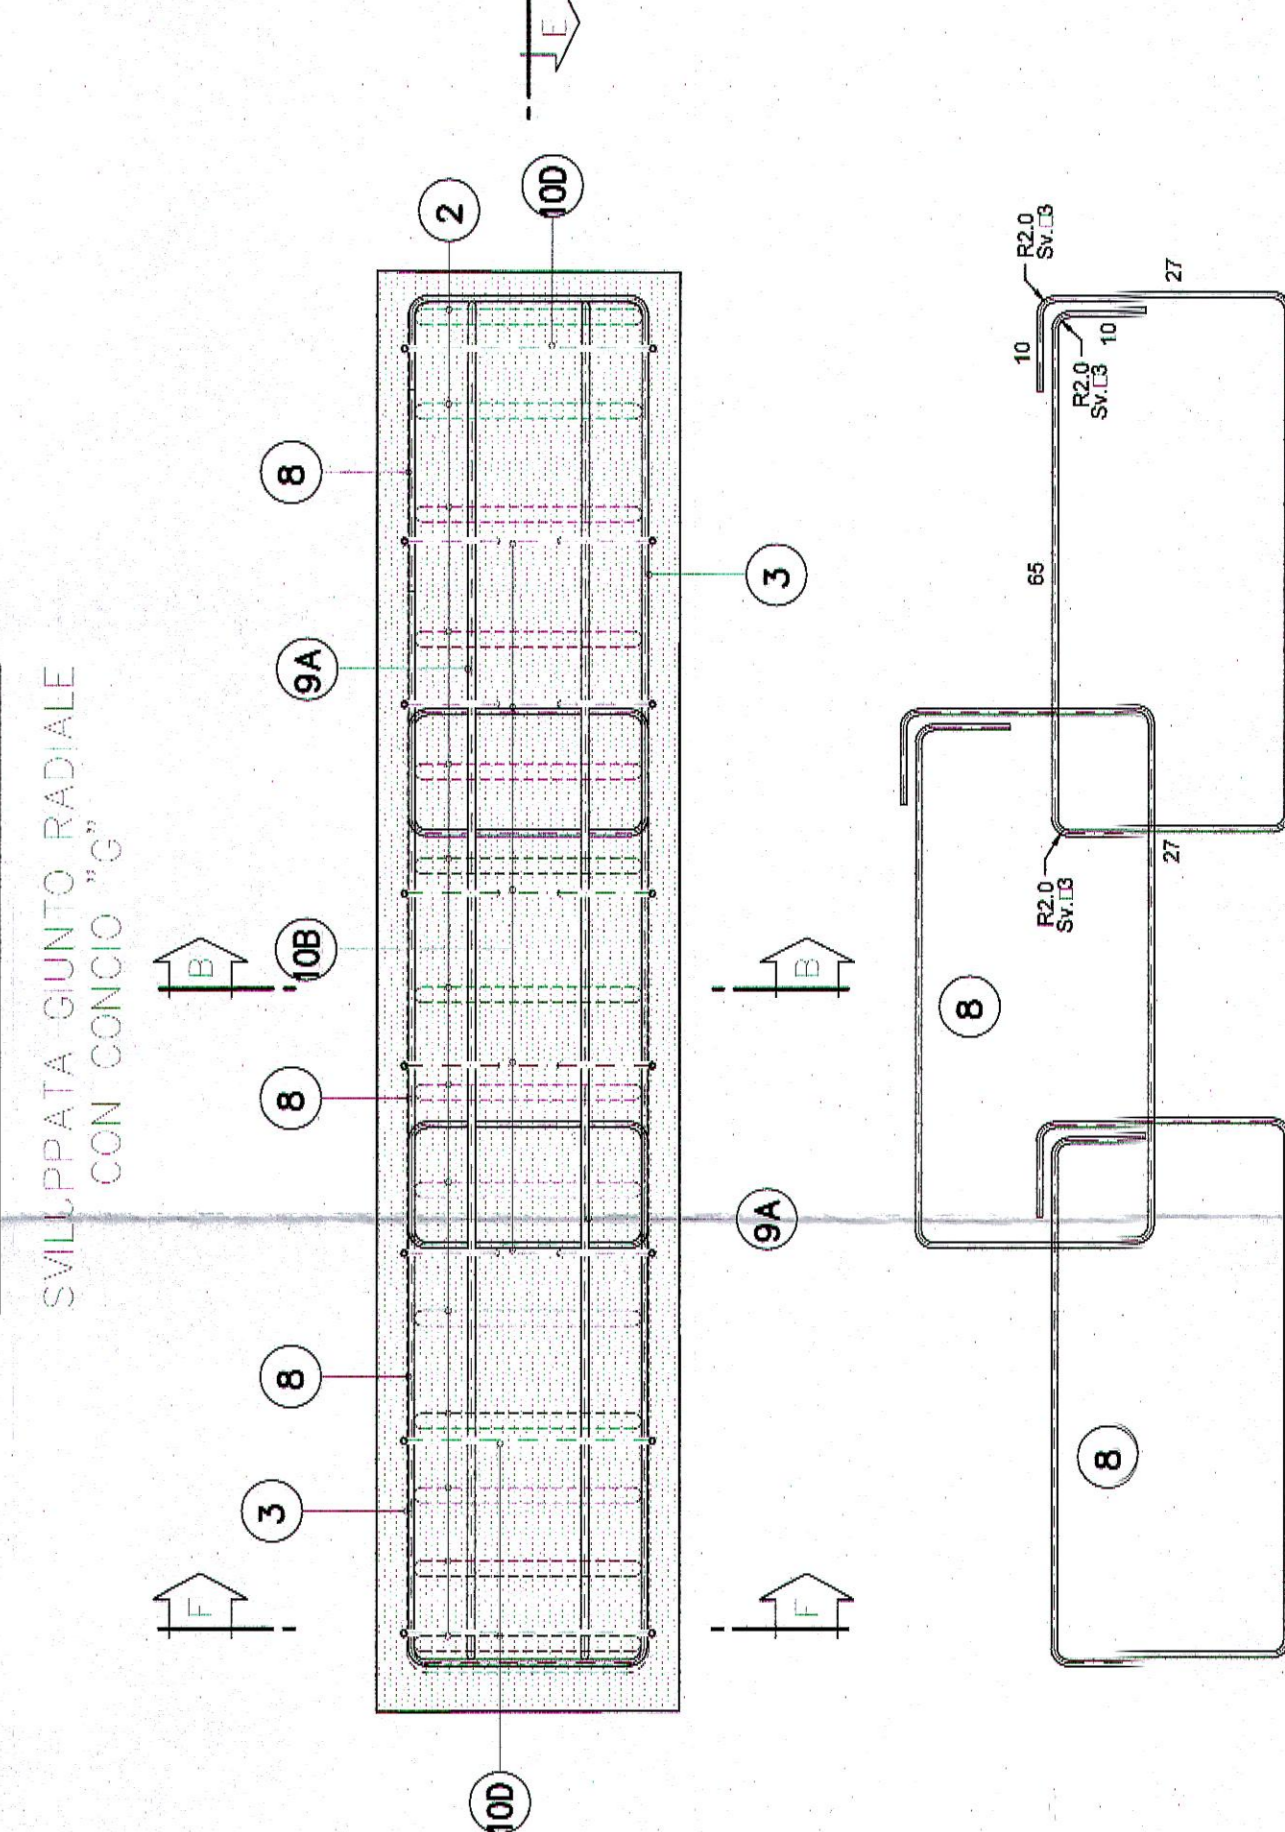

SVILUPPATA D-D
SCALA 1:10
IN UNTO RADIALE
CON CONCO "C"