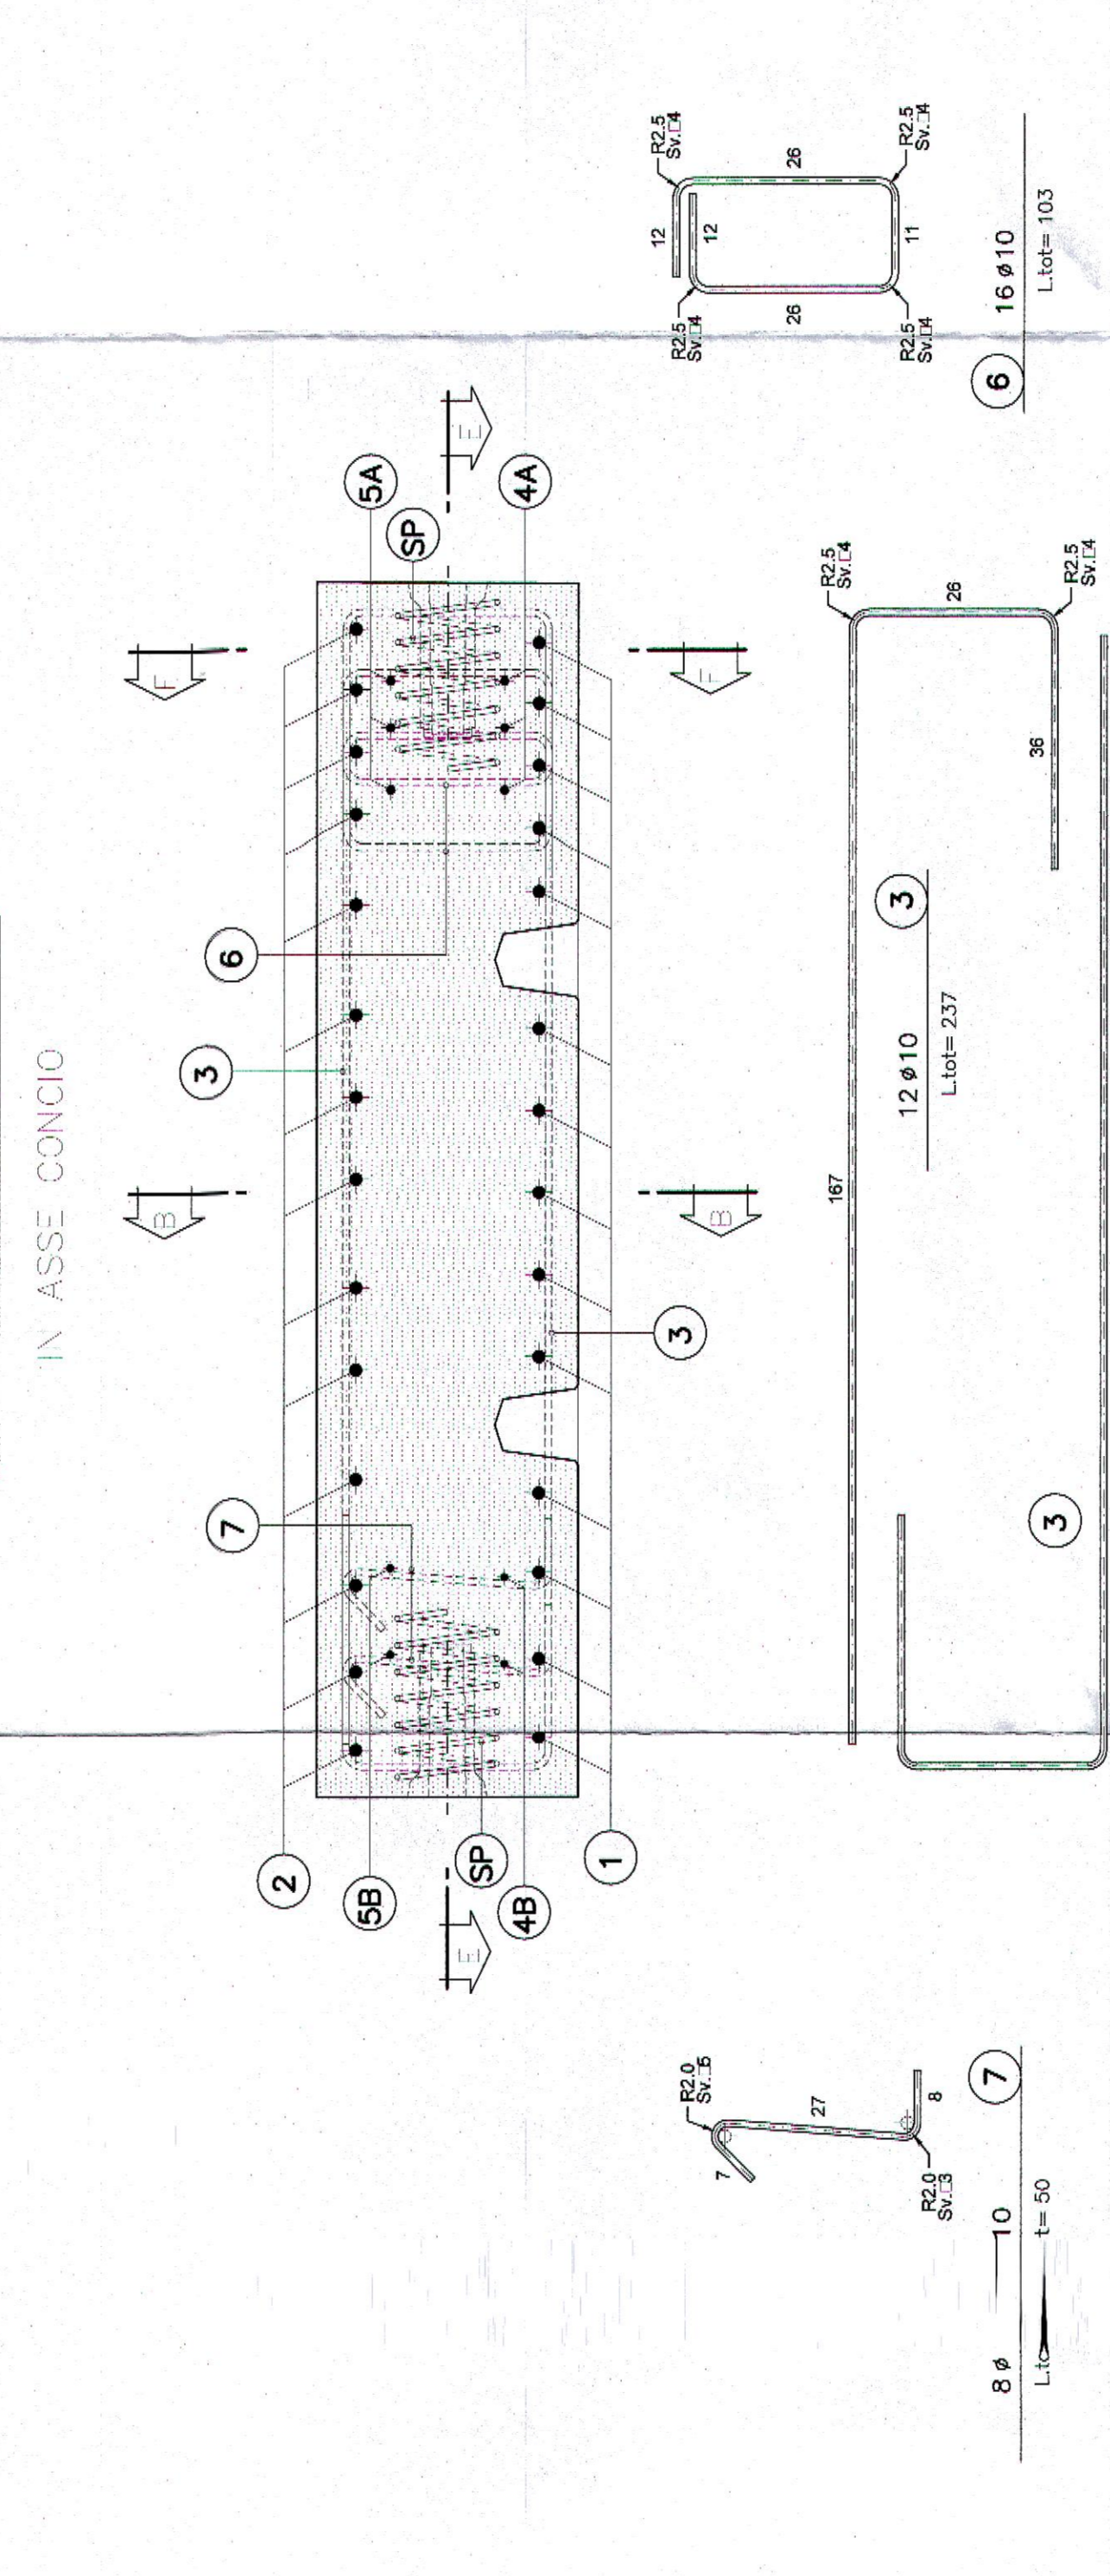

SEZIONE A-A
SCALA 1:10
IN ASSE CONCO