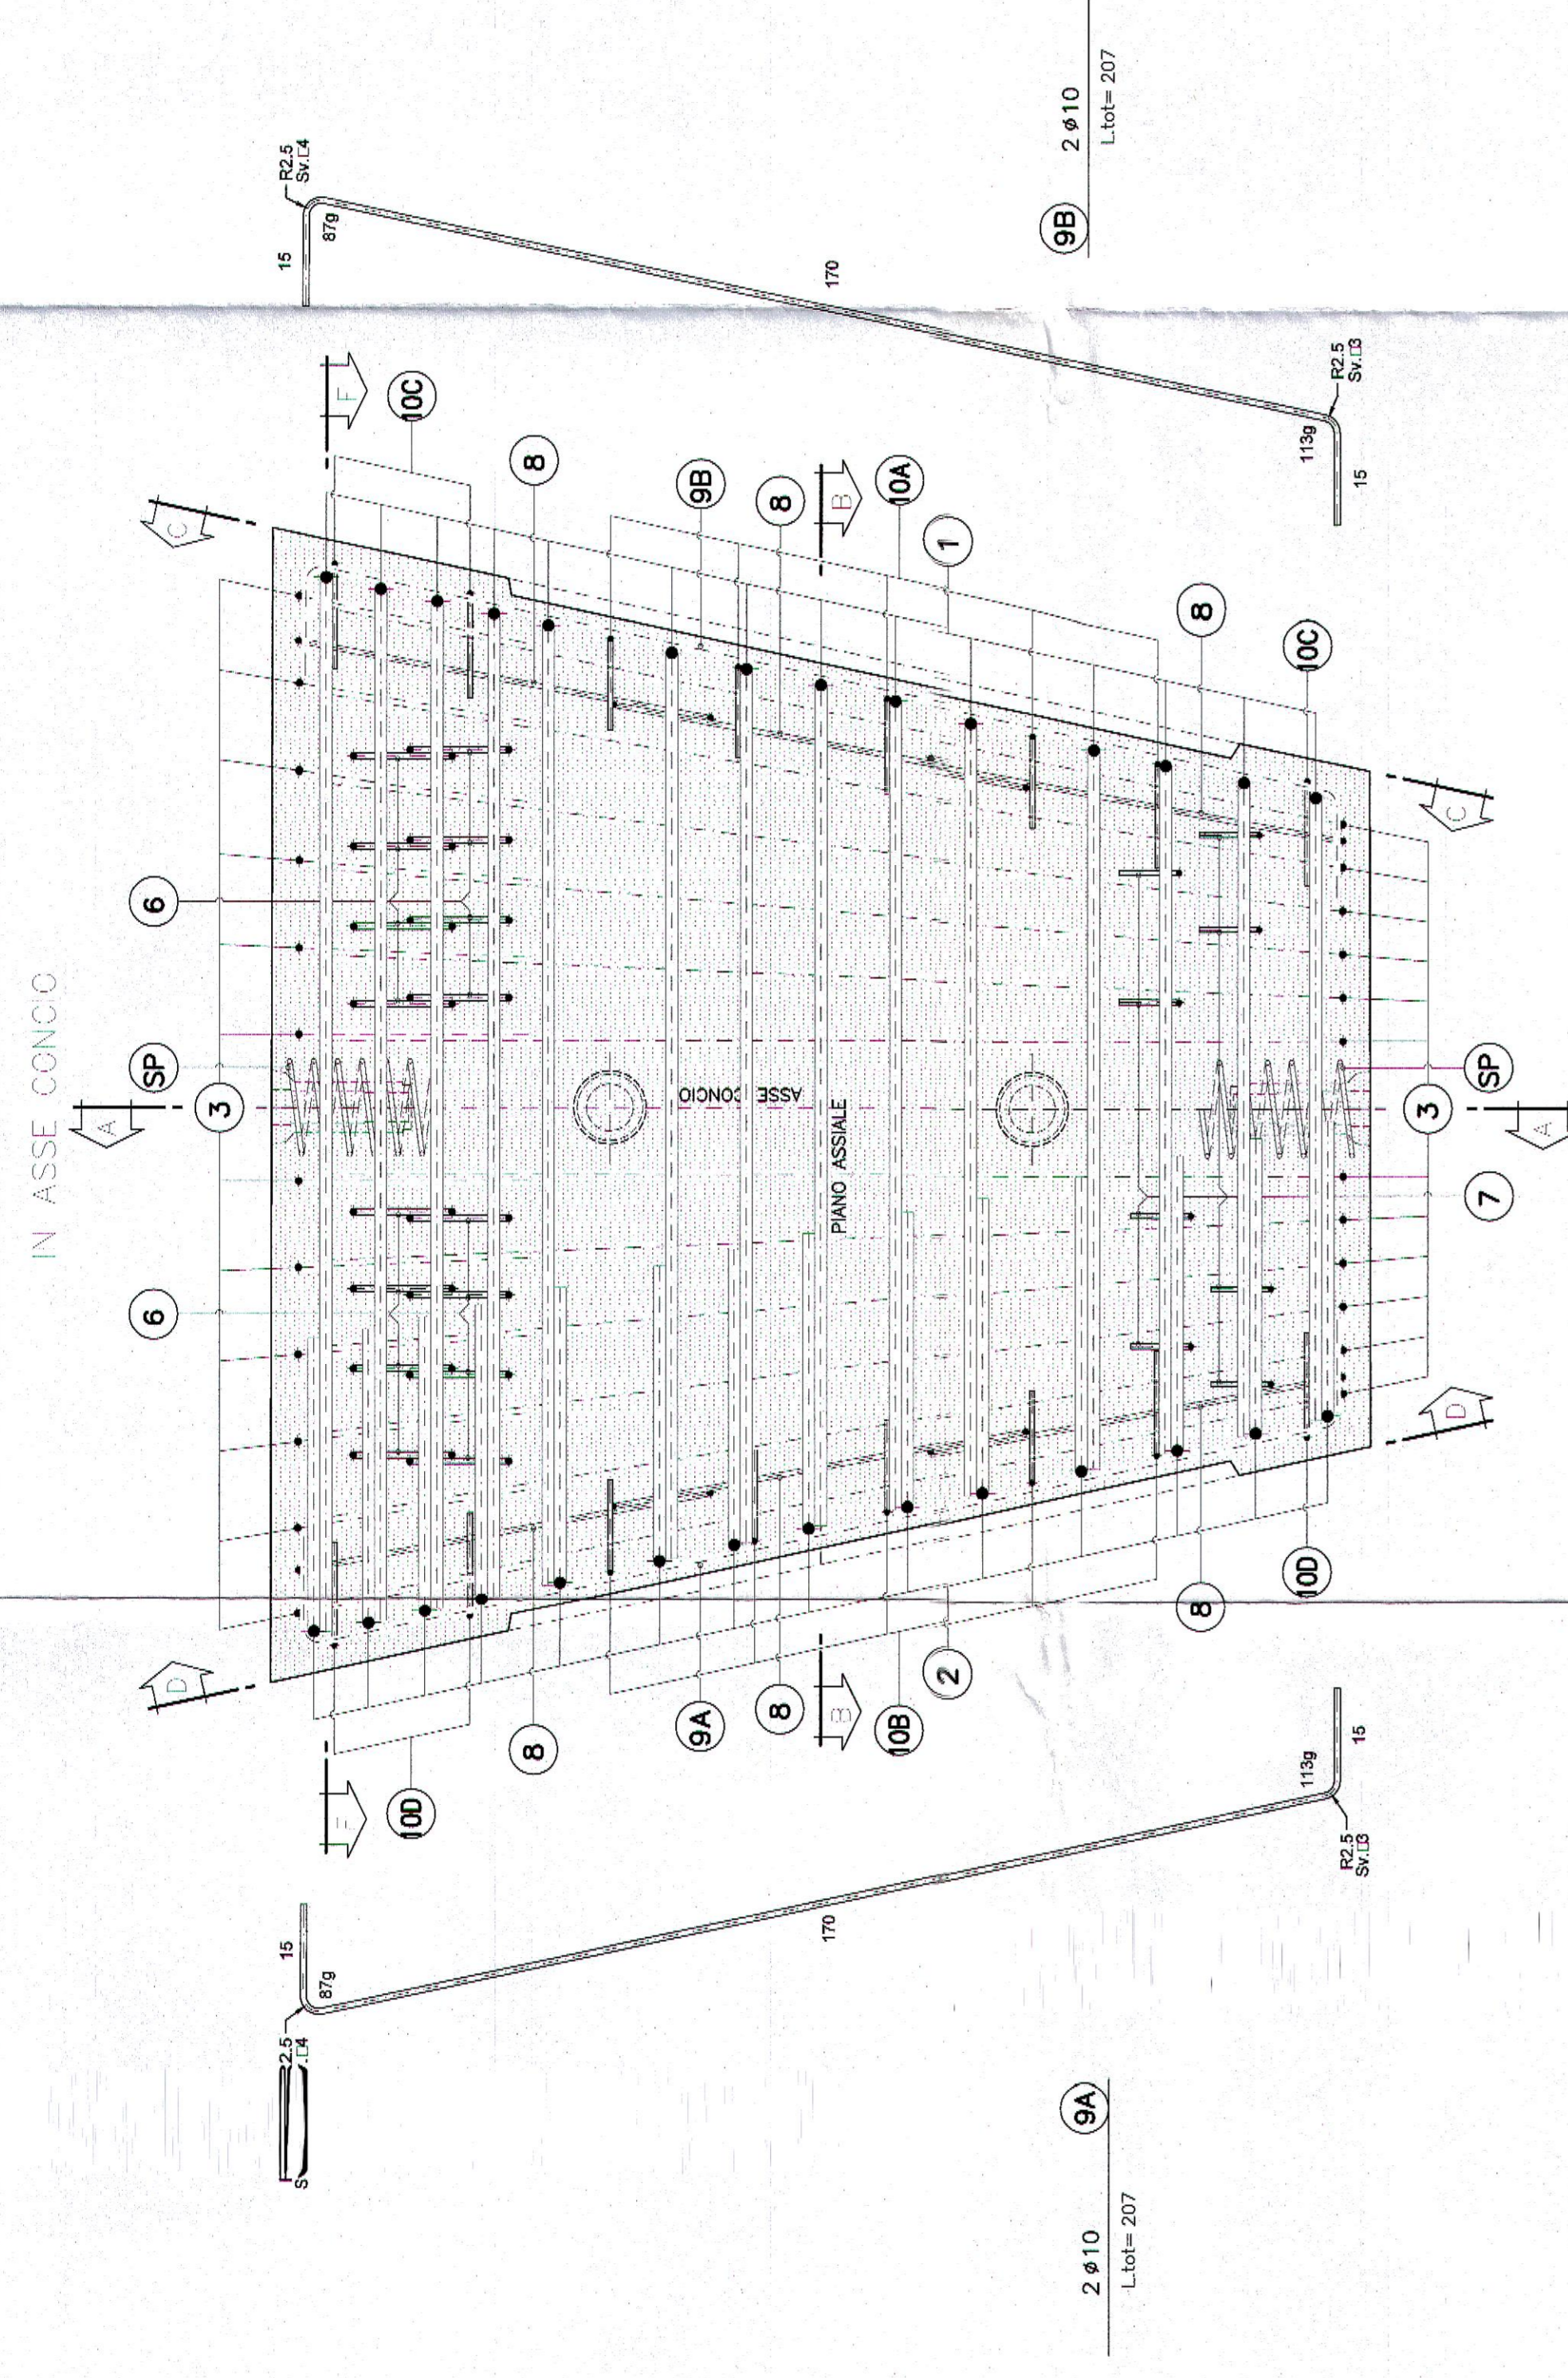

SVILUPPATA E-E
SCALA 1:10
IN ASSE CONCO