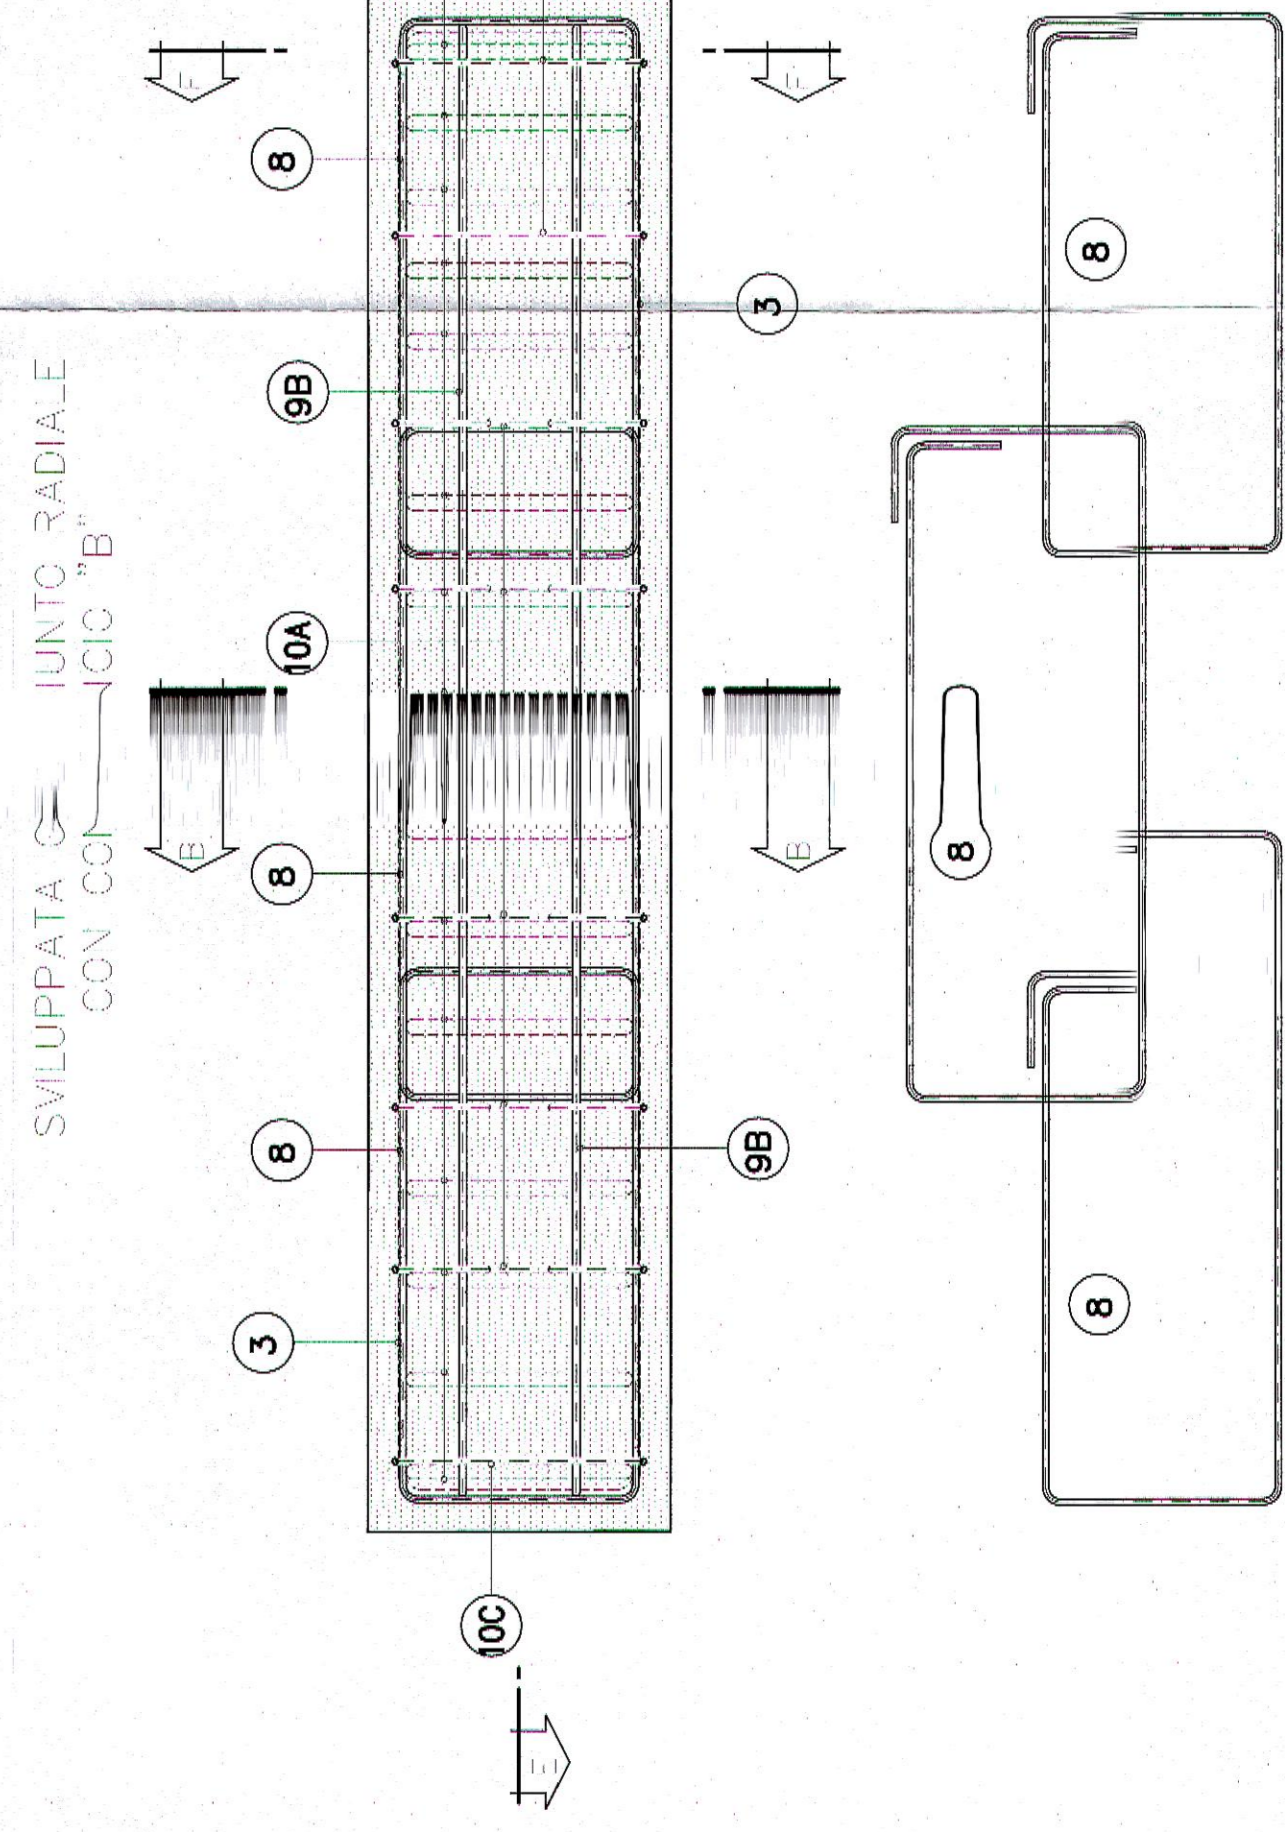

SVILUPPATA C-C
SCALA 1:10
IN UNTO RADIALE
CON CONCO "B"