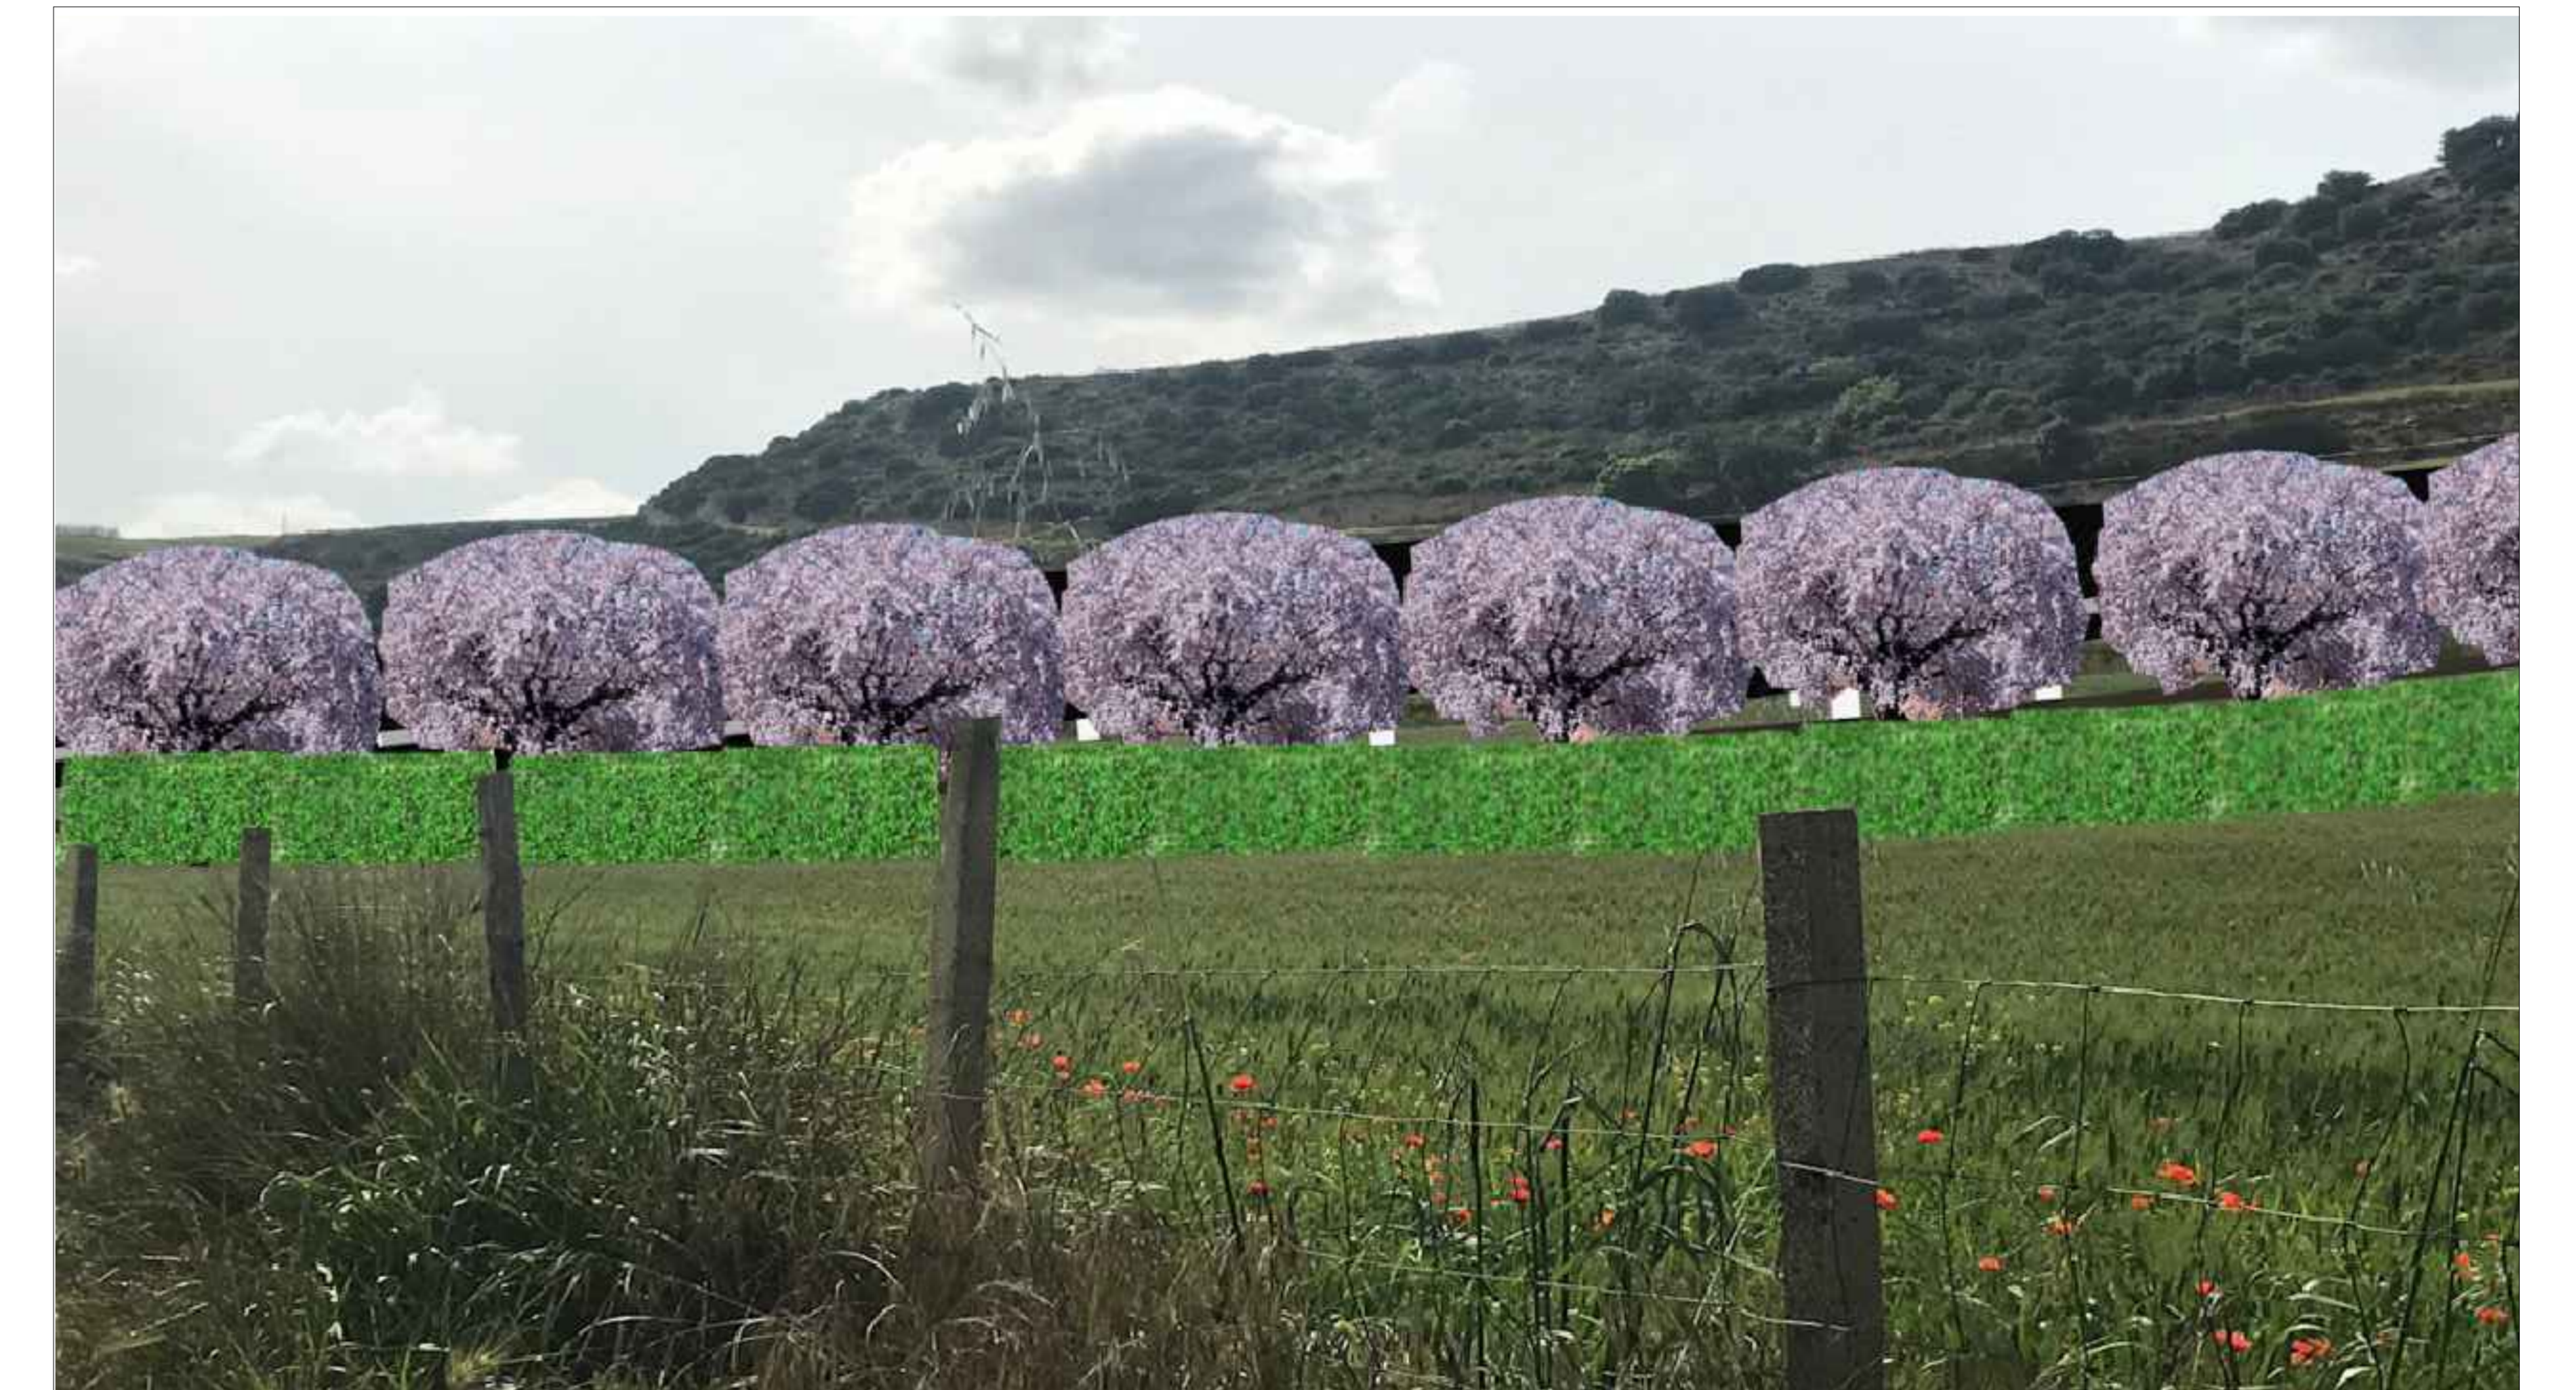

FOTO N.1 - AREA ESTERNA IMPIANTO - MITIGAZIONE CON ALBERI DI MANDORLO