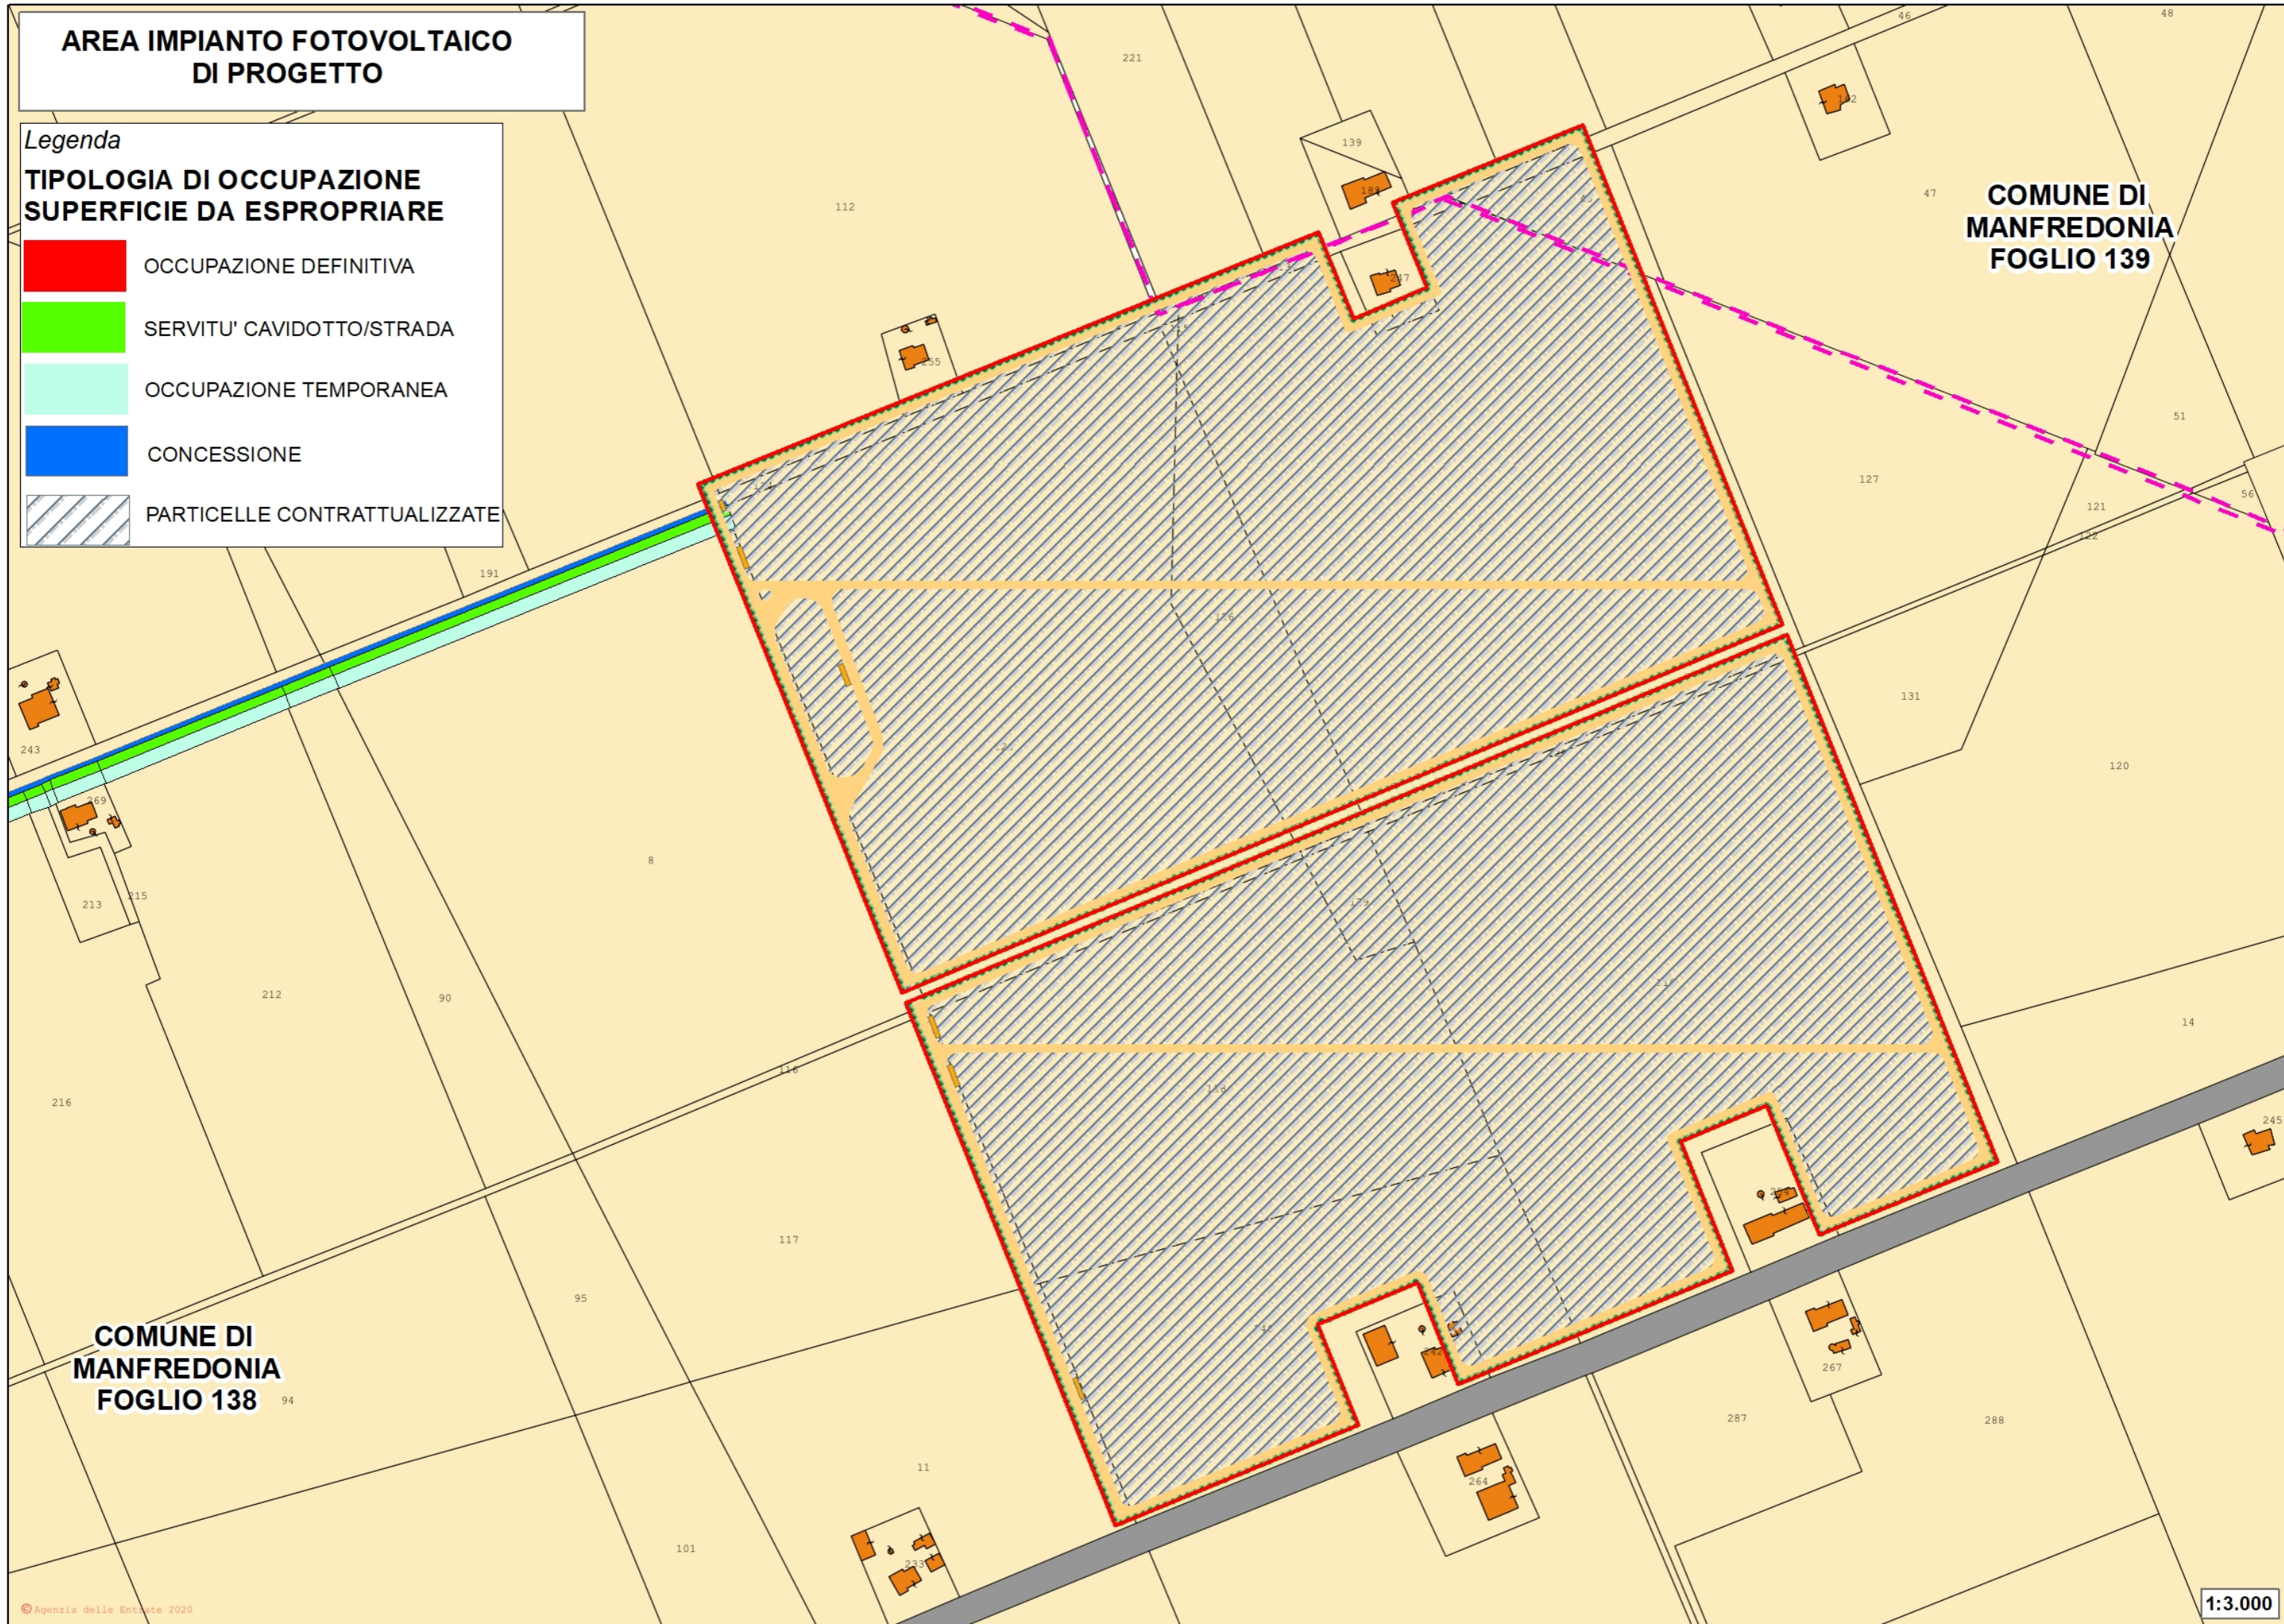

AREA IMPIANTO FOTOVOLTAICO DI PROGETTO

Legenda

TIPOLOGIA DI OCCUPAZIONE SUPERFICIE DA ESPROPRIARE

-  OCCUPAZIONE DEFINITIVA
-  SERVITU' CAVIDOTTO/STRADA
-  OCCUPAZIONE TEMPORANEA
-  CONCESSIONE
-  PARTICELLE CONTRATTUALIZZATE

COMUNE DI
MANFREDONIA
FOGLIO 139

COMUNE DI
MANFREDONIA
FOGLIO 138

CAVIDOTTO DI CONNESSIONE ALLA SE

Legenda

TIPOLOGIA DI OCCUPAZIONE SUPERFICIE DA ESPROPRIARE

-  OCCUPAZIONE DEFINITIVA
-  SERVITU' CAVIDOTTO/STRADA
-  OCCUPAZIONE TEMPORANEA
-  CONCESSIONE
-  PARTICELLE CONTRATTUALIZZATE

**AREA IMPIANTO
FOTOVOLTAICO
DI PROGETTO**

**COMUNE DI MANFREDONIA
FOGLIO 138**

CAVIDOTTO DI CONNESSIONE ALLA SE

Legenda

TIPOLOGIA DI OCCUPAZIONE SUPERFICIE DA ESPROPRIARE

-  OCCUPAZIONE DEFINITIVA
-  SERVITU' CAVIDOTTO/STRADA
-  OCCUPAZIONE TEMPORANEA
-  CONCESSIONE
-  PARTICELLE CONTRATTUALIZZATE

COMUNE DI MANFREDONIA
FOGLIO 138

CAVIDOTTO DI CONNESSIONE ALLA SE

Legenda

TIPOLOGIA DI OCCUPAZIONE SUPERFICIE DA ESPROPRIARE

-  OCCUPAZIONE DEFINITIVA
-  SERVITU' CAVIDOTTO/STRADA
-  OCCUPAZIONE TEMPORANEA
-  CONCESSIONE
-  PARTICELLE CONTRATTUALIZZATE