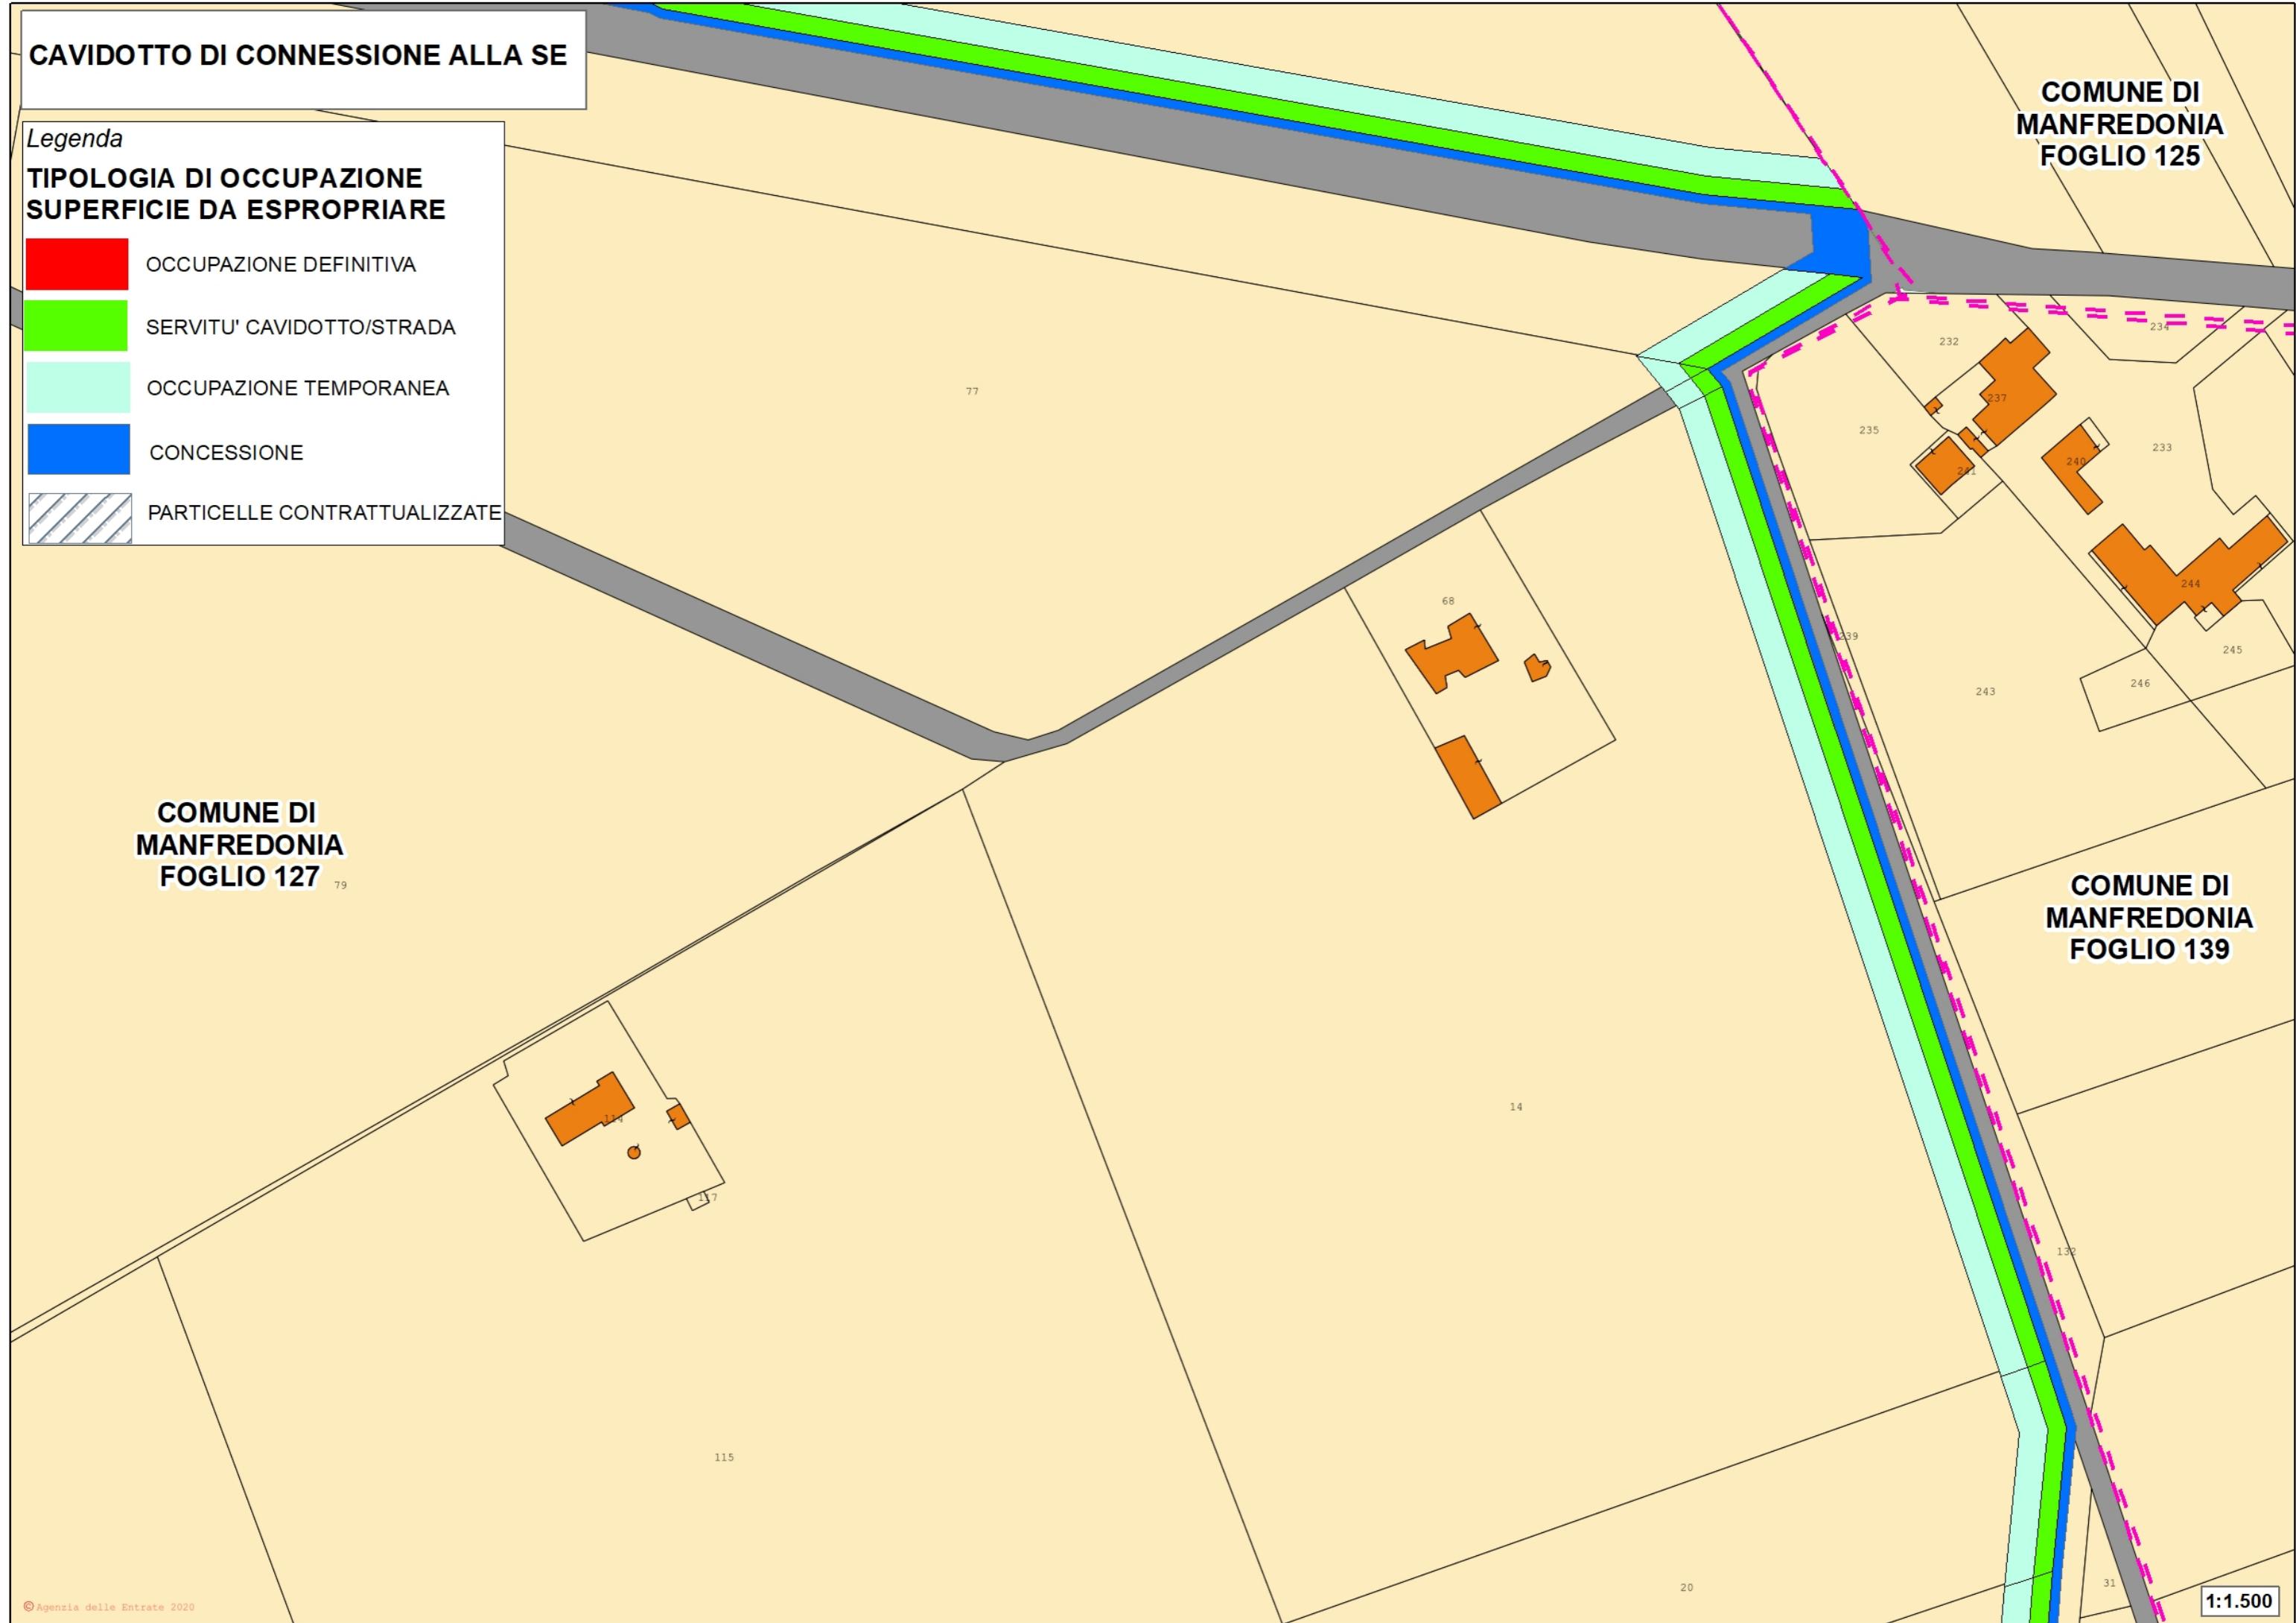

CAVIDOTTO DI CONNESSIONE ALLA SE

Legenda

**TIPOLOGIA DI OCCUPAZIONE
SUPERFICIE DA ESPROPRIARE**

- OCCUPAZIONE DEFINITIVA
- SERVITU' CAVIDOTTO/STRADA
- OCCUPAZIONE TEMPORANEA
- CONCESSIONE
- PARTICELLE CONTRATTUALIZZATE

**COMUNE DI
MANFREDONIA
FOGLIO 125**

**COMUNE DI
MANFREDONIA
FOGLIO 127**

**COMUNE DI
MANFREDONIA
FOGLIO 139**