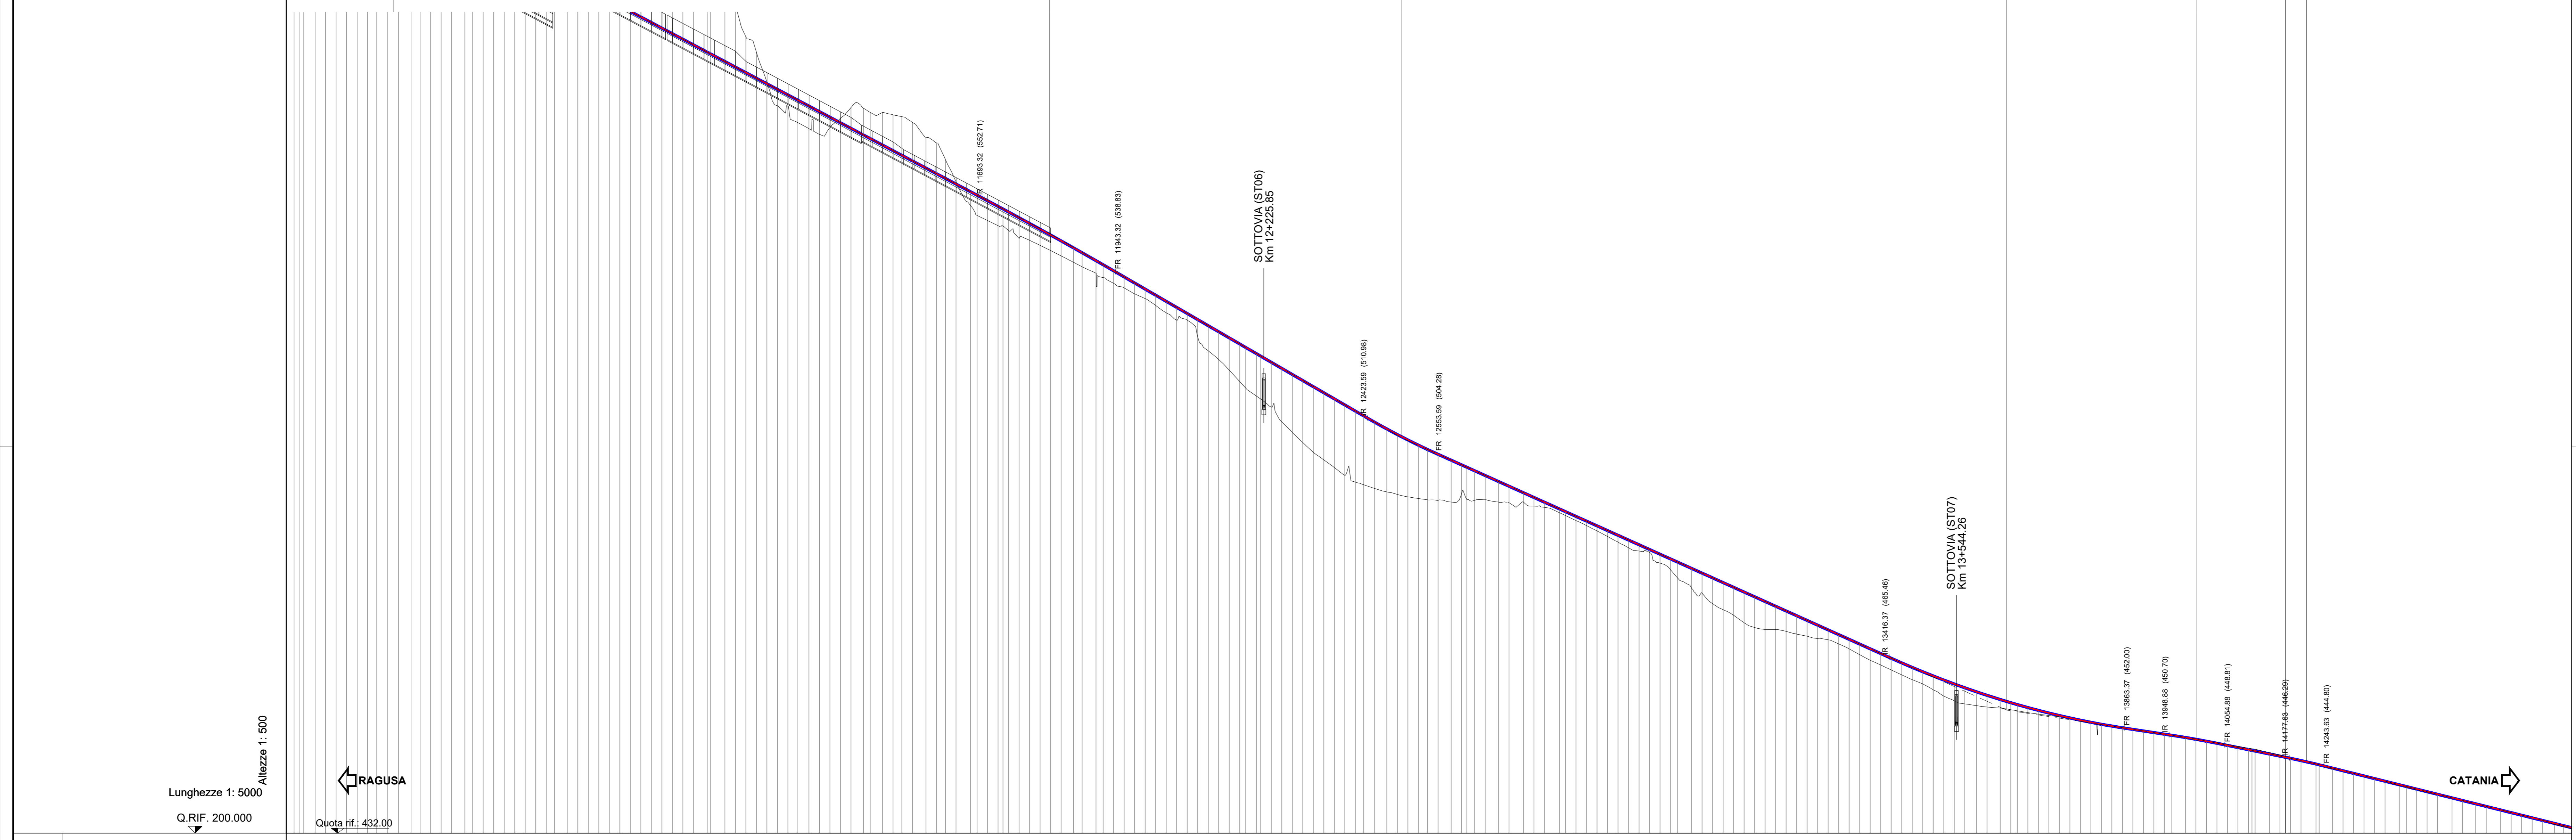

PROVINCIA COMUNE	D=66.17 L=1248.54 P=3.00%		D=38.88 L=470.27 P=3.00%		D=51.81 L=1151.28 P=4.20%		D=50.50 L=302.01 P=3.20%		D=42.28 L=208.75 P=2.00%		D=26.10
---------------------	------------------------------	--	-----------------------------	--	------------------------------	--	-----------------------------	--	-----------------------------	--	---------

Va 22 PROC 10689.78 Q 612.26 R 20000.00 T1 230.10 T2 230.32 F 1.32 SV 480.00 P1 -3.0000% P2 -5.3000% DP -2.3000%	Va 23 PROC 12488.50 Q 546.08 R 50000.00 T1 125.16 T2 125.21 F 0.16 SV 250.00 P1 -5.3000% P2 -5.8000% DP -0.5000%	Va 24 PROC 12488.50 Q 507.21 R 10000.00 T1 65.11 T2 65.07 F 0.21 SV 130.00 P1 -5.8000% P2 -4.5000% DP 1.3000%	Va 25 PROC 13839.87 Q 455.40 R 15000.00 T1 223.73 T2 223.53 F 0.07 SV 447.00 P1 -4.5000% P2 -1.5000% DP 2.9800%	Va 26 PROC 14001.88 Q 449.80 R 20000.00 T1 53.01 T2 53.01 F 0.07 SV 106.00 P1 -2.5000% P2 -2.8000% DP -0.4400%	Va 27 PROC 14210.63 Q 445.62 R 15000.00 T1 33.81 T2 33.81 F 0.04 SV 86.00 P1 -2.8000% P2 -2.8000% DP -0.4400%
--	--	---	---	--	---