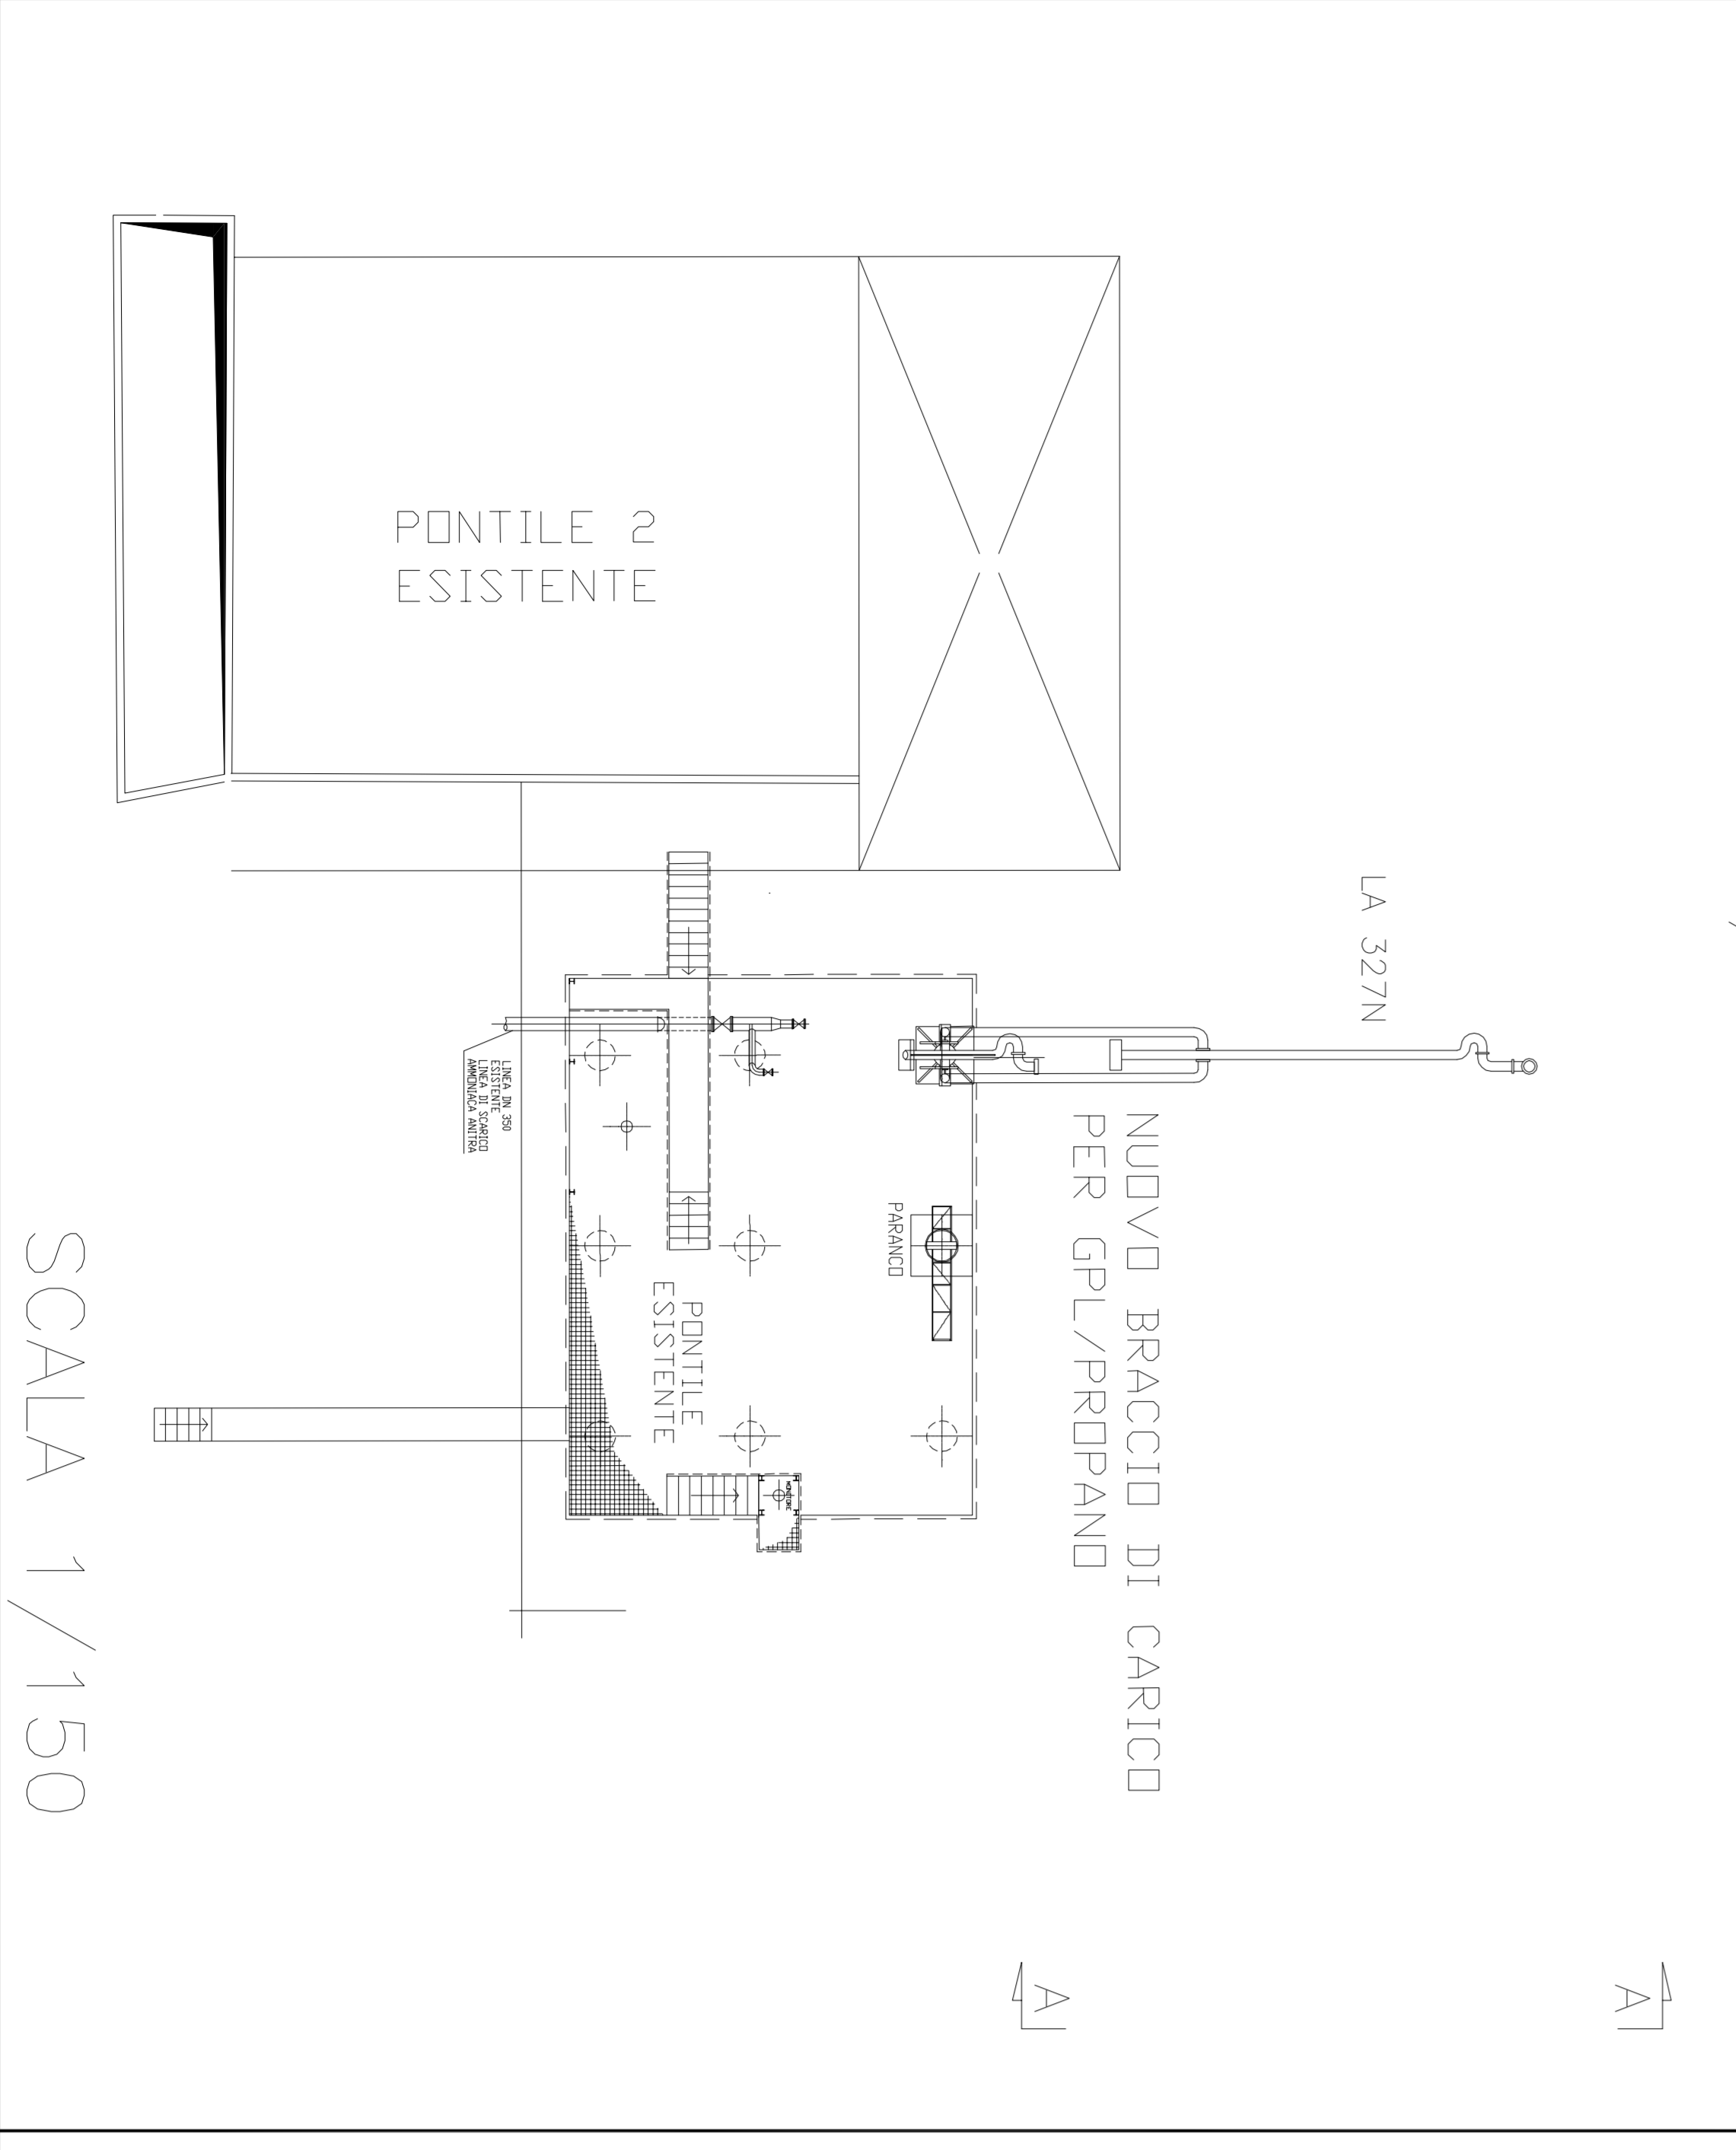

Vista "A-A" SCALA 1/50
PARTICOLARE NUOVO BRACCIO DI CARICO
GPL/PROPANO