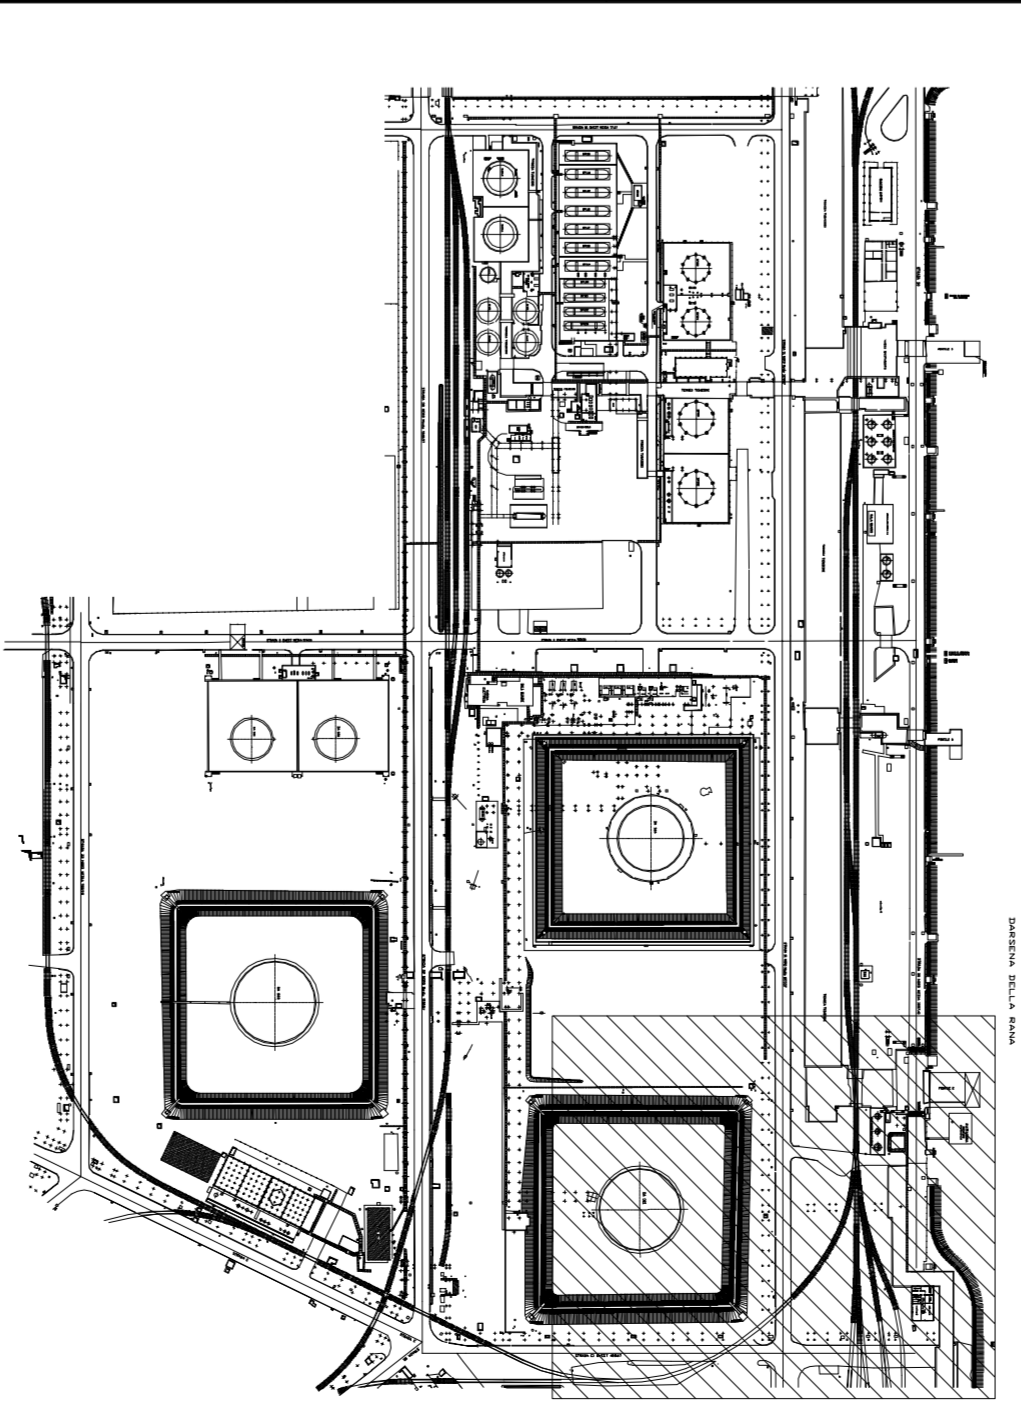

4	3	2	1
REFERENCE	GRADINGS	Design	di riferimento
XXXXXX	XXXXXX		

NOTES:
1. TUTTE LE QUOTE SONO ESPRESSE IN MM.
2. LE QUOTE IN ELEVAZIONE SI RIFERISCONO ALLA QUOTA 0.00 DI IMPANTO CORRISPONDENTE ALLA QUOTA REALE ..... SL.M.M. (RIFERIMENTO C.P. ....)

LE APPARECCHIATURE ESISTENTI CHE NON VERRANNO SMANTELLATE E/O RIUTILIZZATE, SARANNO MESSE IN SICUREZZA DALLA RAFFINERIA

APPARECCHIATURE E EDIFICI ESISTENTI DA RIUTILIZZARE

No.	ELenco NUOVE APPARECCHIATURE
LA-327 N	SERVIZIO MANSO PER SORVEGLIANZA MAN