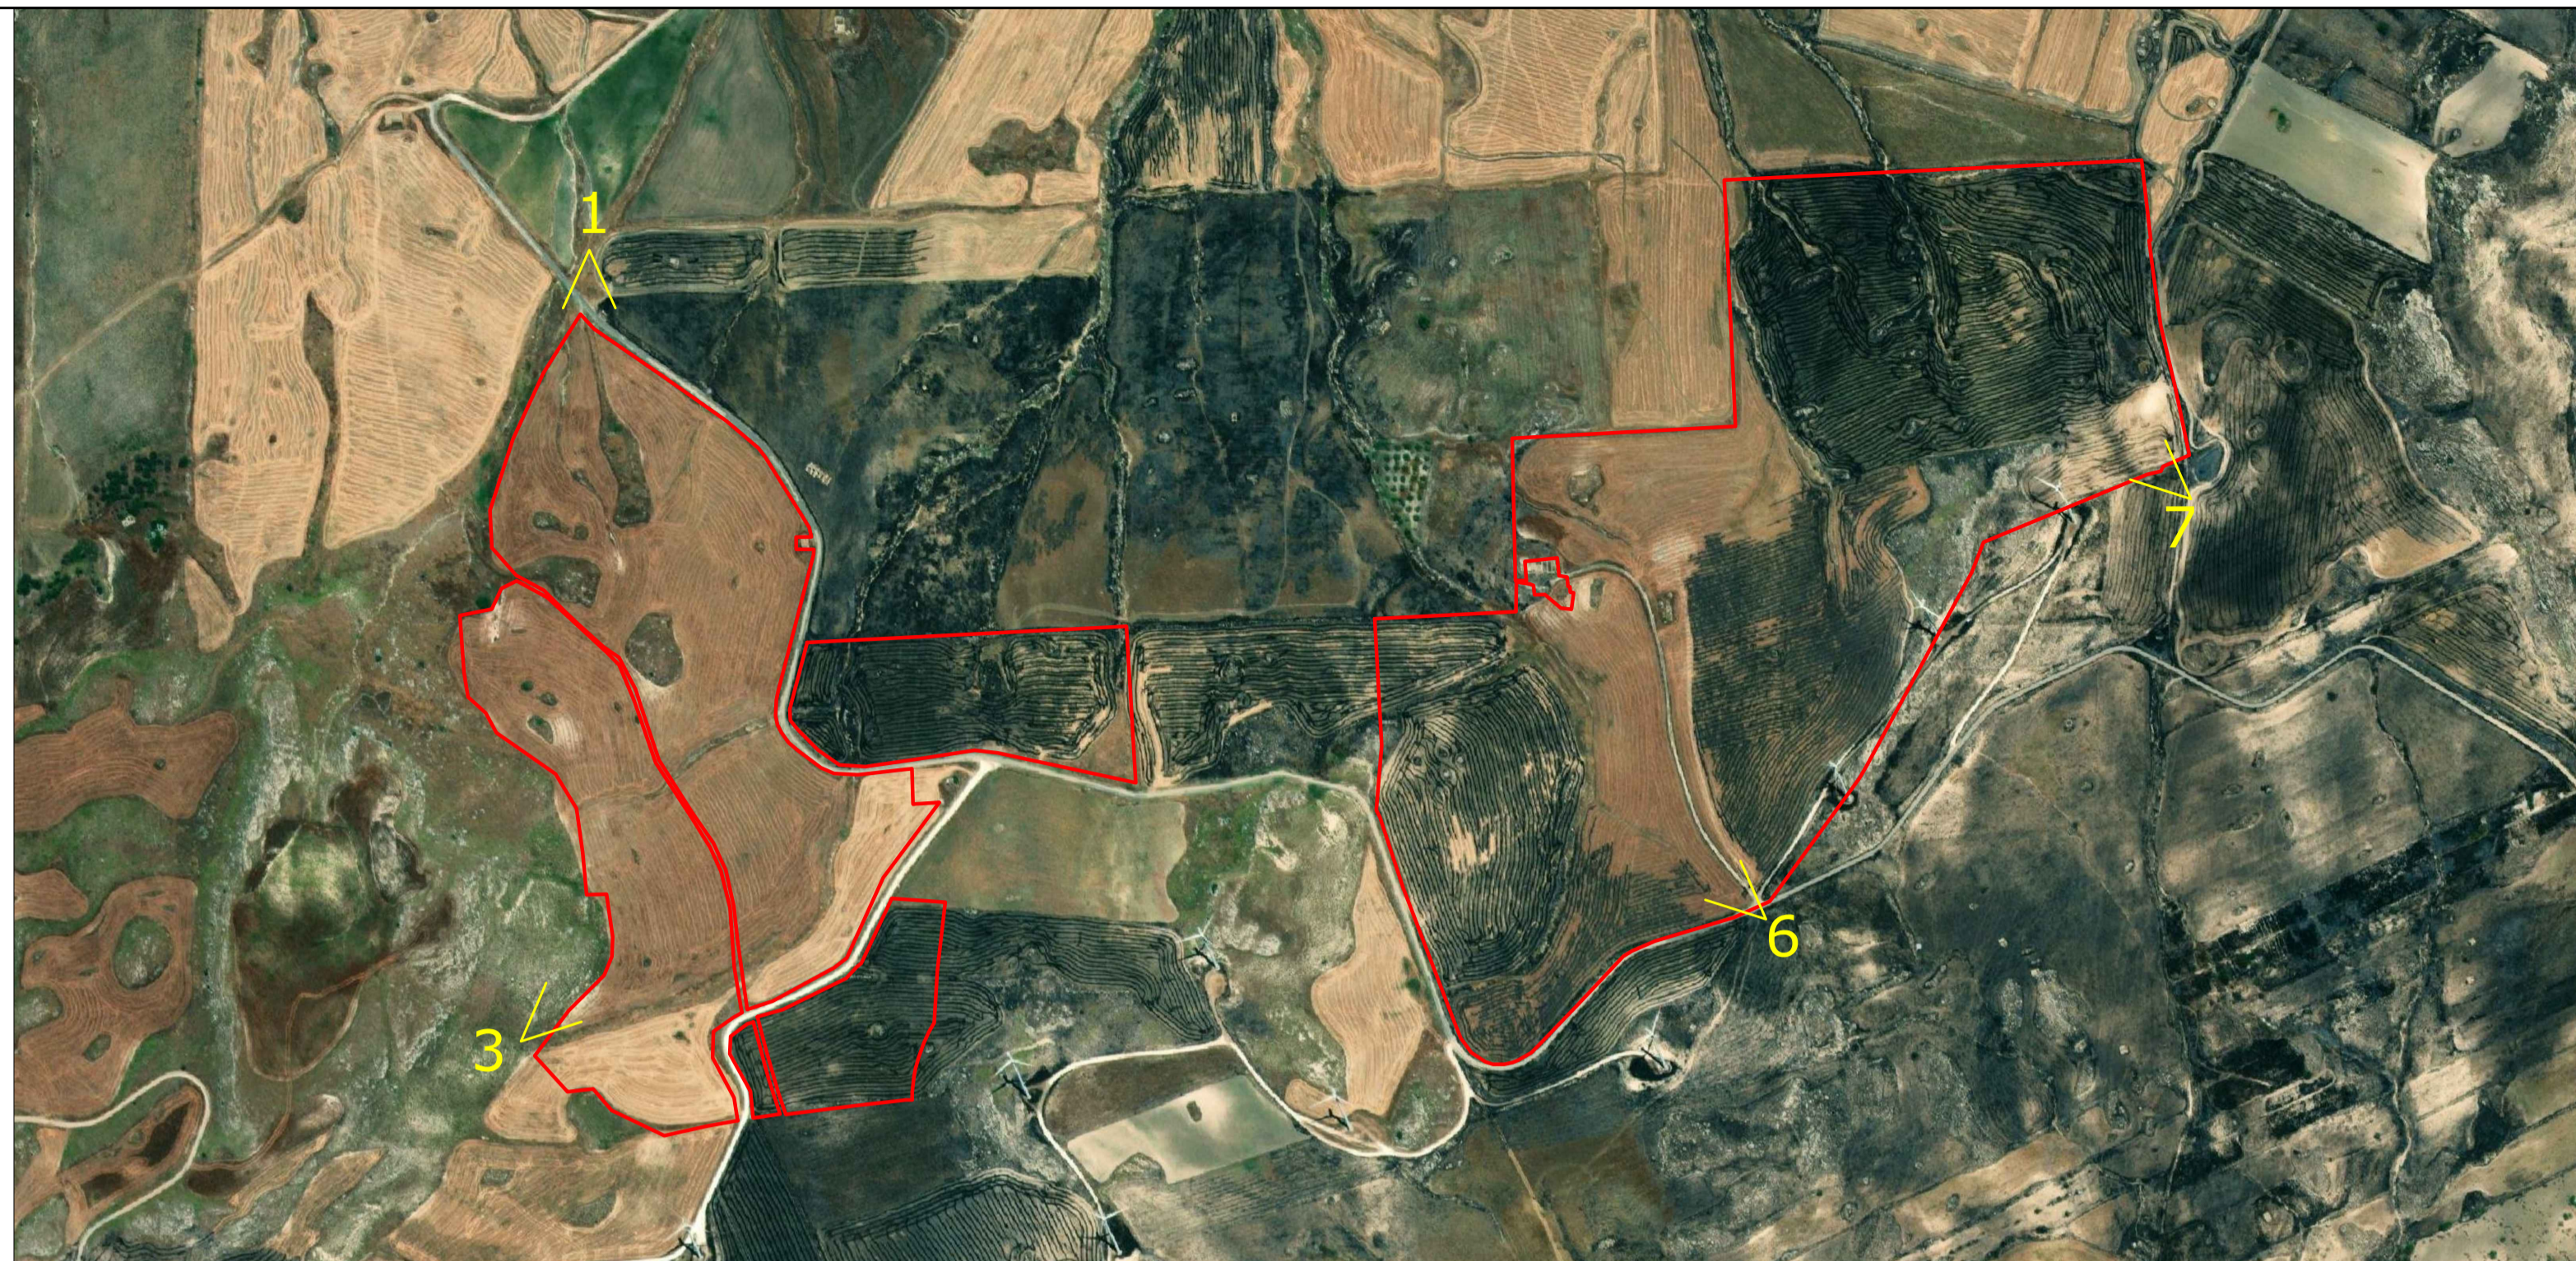

VISTA DA SUD

VISTA DA EST

VISTA DA NORD

REGIONE SICILIA

Provincia di Catania
 COMUNE DI MINEO

**Realizzazione di un Parco Agrivoltaico
 di potenza nominale pari a 37MWp
 denominato "Mineo"
 sito nel Comune di Mineo
 Località "Borgo Pietro Lupu"**

OGGETTO	STUDIO DI IMPATTO AMBIENTALE	MINEO-IAT13
ELABORATO	FOTOSIMULAZIONI DI IMPATTO ESTETICO-PERCETTIVO	CODICE ELABORATO

Data	Revisione	Descrizione	Elaborazione	Verifica	Approvazione
Gennaio 2022	00	Emissione per procedura di VIA	Arch.R.Apa	Dott. Agr. Patrick Vasta	Enerland Italia

DETTAGLIO VISTA 1

DETTAGLIO VISTA 3

DETTAGLIO VISTA 6

DETTAGLIO VISTA 7

REGIONE SICILIA
 Provincia di Catania
 COMUNE DI MINEO

**Realizzazione di un Parco Agrivoltaico
 di potenza nominale pari a 37MWp
 denominato "Mineo"
 sito nel Comune di Mineo
 Località "Borgo Pietro Lupu"**