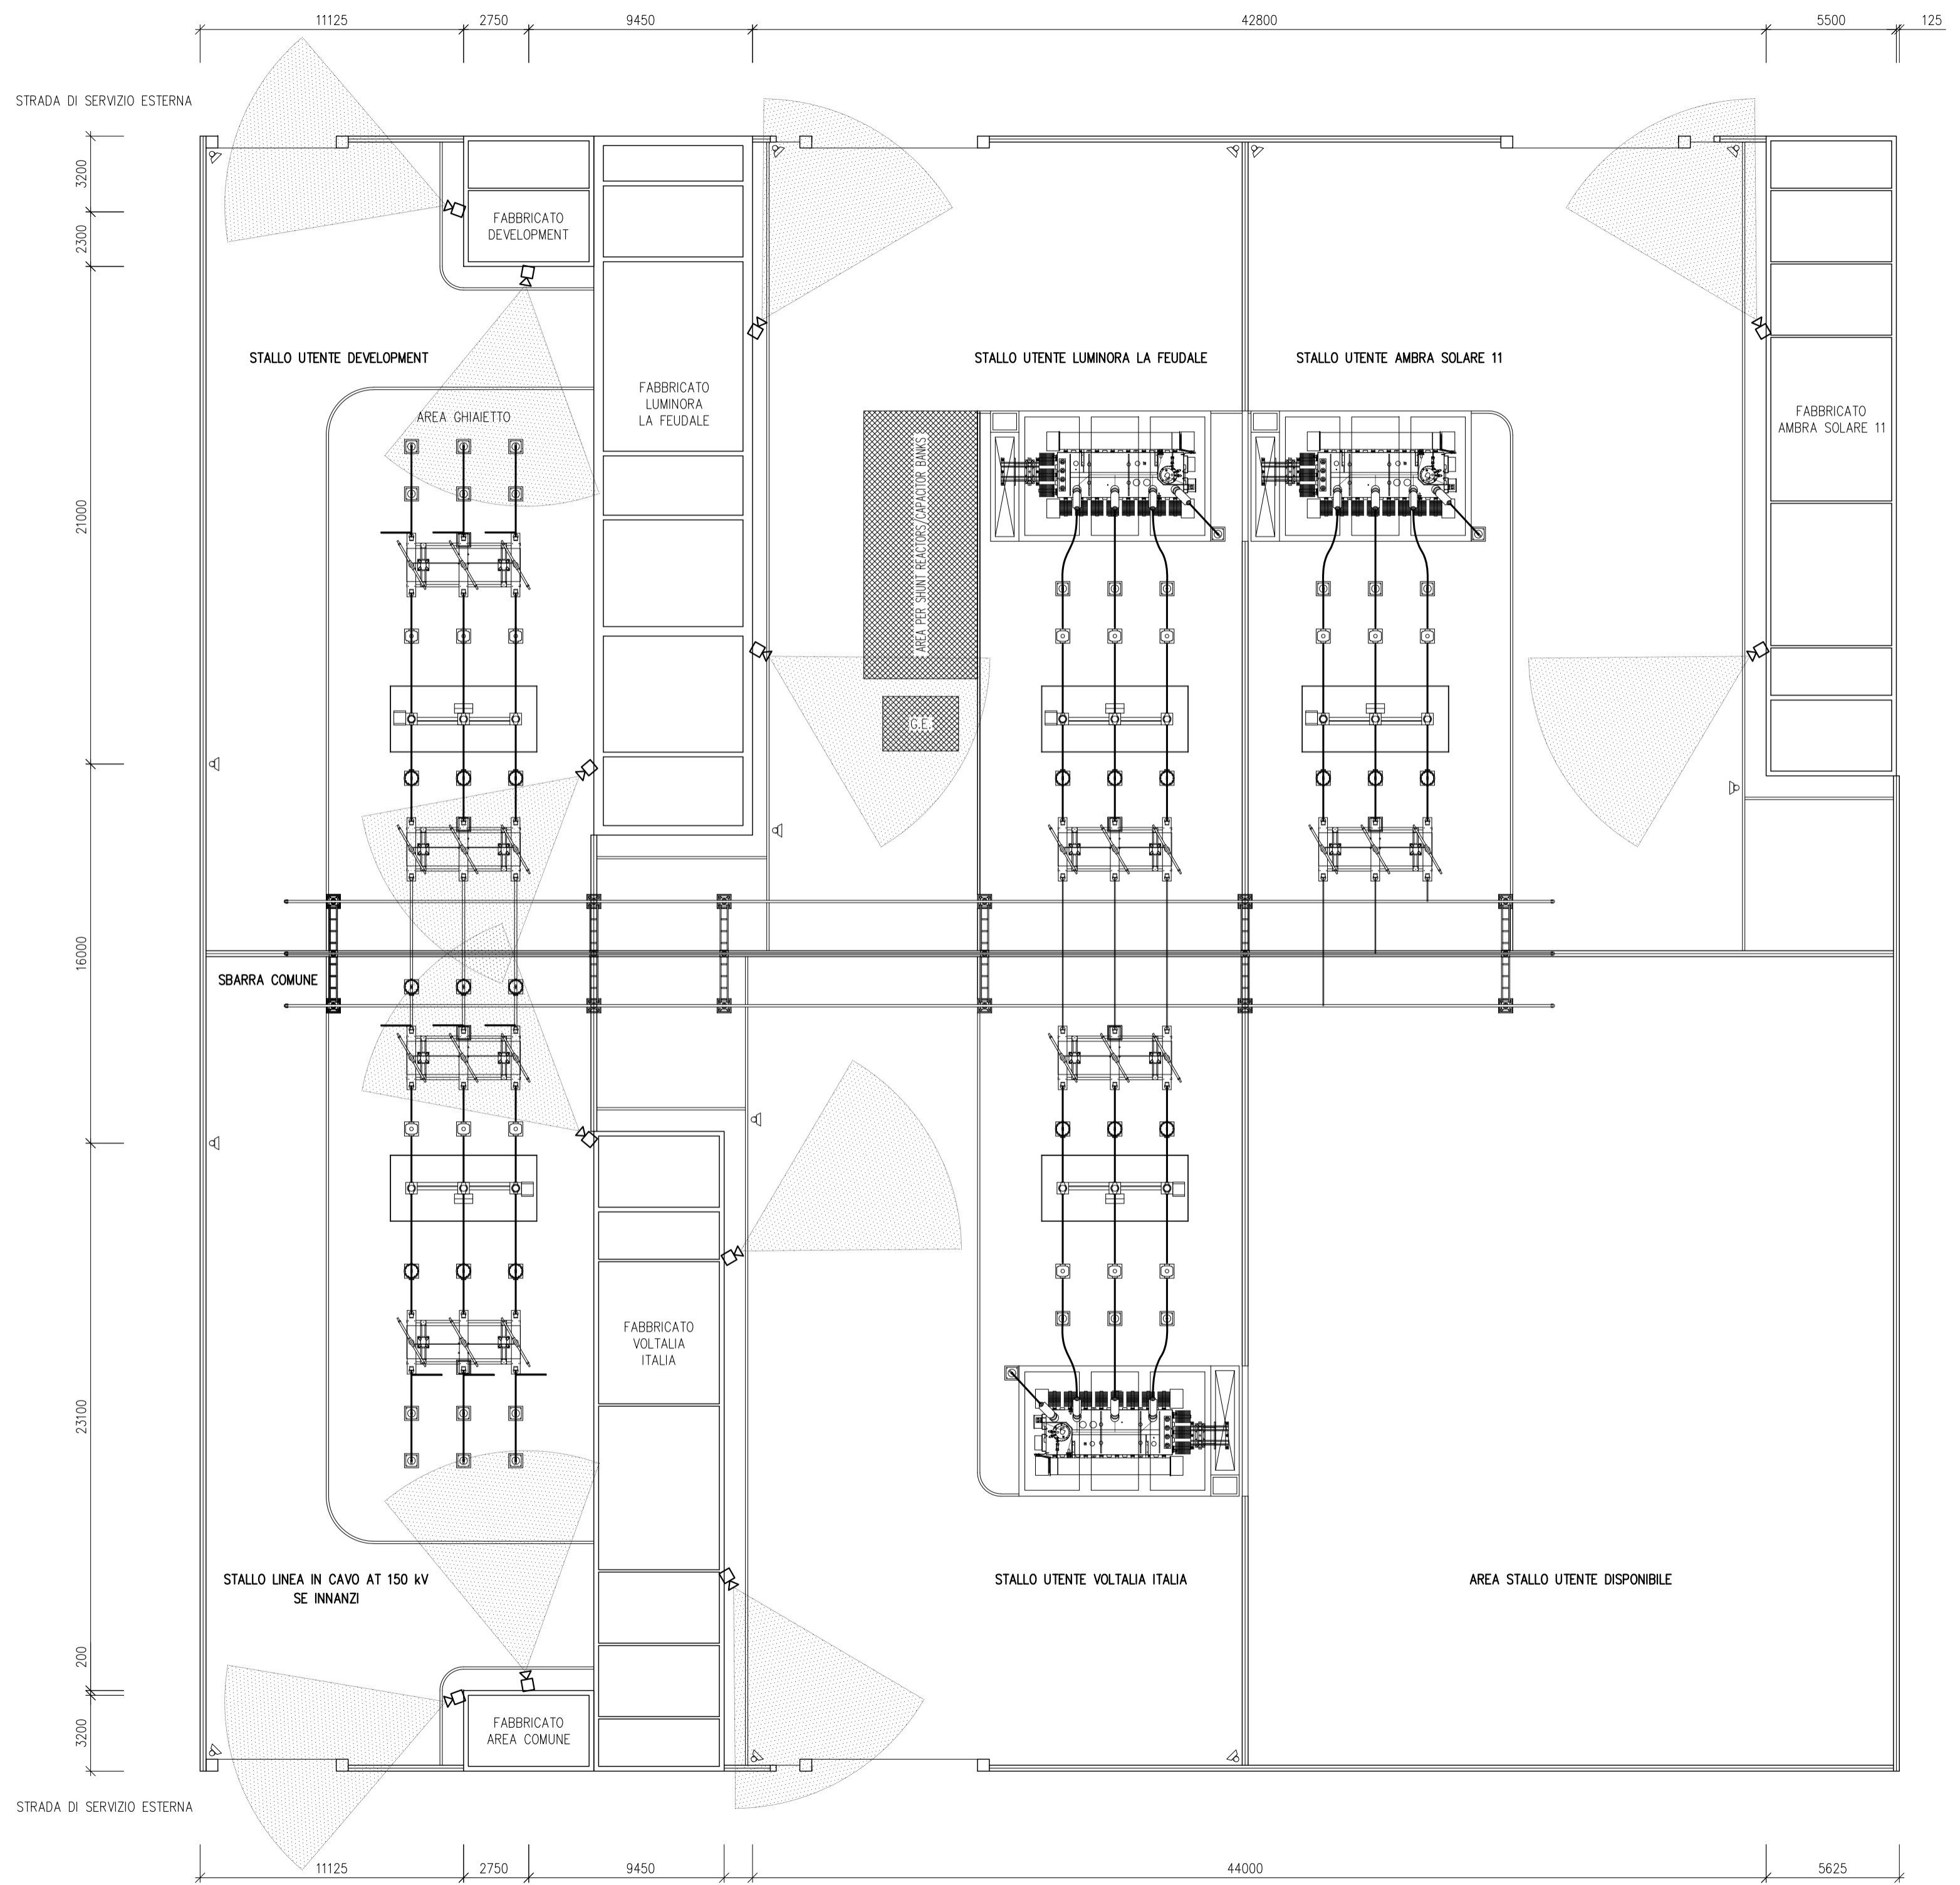

LEGENDA IMPIANTO ILLUMINAZIONE ESTERNA

▷	PALINA IN VETRORESINA h=9m COMPRESIVA DI FARI
○	PLAFONIERA IP65 DA ESTERNO A RISPARMIO ENERGETICO

A		16/09/21	Corradini	Botognesi	Brymani	Emissione per autorizzazione
REVISIONE	DATA	ELABORATO	VERIFICATO	APPROVATO	DESCRIZIONE	
INGEGNERIA & COSTRUZIONI						IMPIANTO
						INNANZI
						TITOLO
						PUNTO DI RACCOLTA - MASSERIA PETRULLO PLANIMETRIA ILLUMINAZIONE E VIDEOSORVEGLIANZA
SCALA	FORMATO	FOGLIO / DI		N. DOCUMENTO		
1 : 200	A2++	1 / 2		0 3 3 5 5 A		

TIPICO IMPIANTO VIDEOSORVEGLIANZA UTENTE

A	16/09/21	Corradini	Botognesi	Brymani	Emissione per autorizzazione
REVISIONE	DATA	ELABORATO	VERIFICATO	APPROVATO	DESCRIZIONE
INGEGNERIA & COSTRUZIONI					IMPIANTO
					INNANZI
					TITOLO
					PUNTO DI RACCOLTA - MASSERIA PETRULLO PLANIMETRIA ILLUMINAZIONE E VIDEOSORVEGLIANZA
SCALA	FORMATO	FOGLIO / DI		N. DOCUMENTO	
1 : 200	A2++	2 / 2		0 3 3 5 5 A	