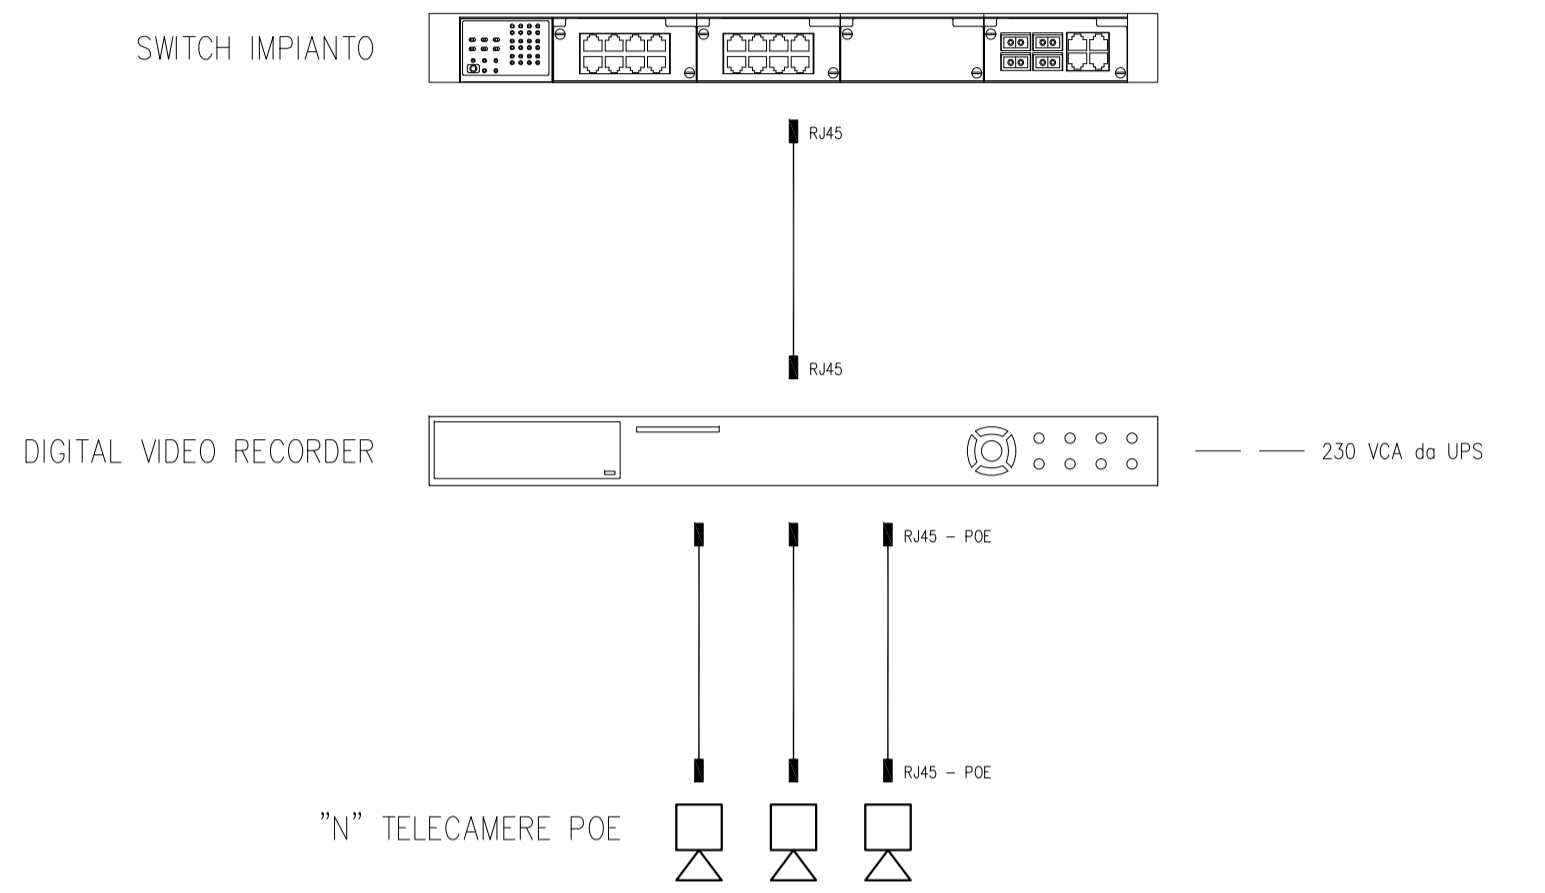

LEGENDA IMPIANTO ILLUMINAZIONE ESTERNA

▷	PALINA IN VETRORESINA h=9m COMPRESIVA DI FARI
○	PLAFONIERA IP65 DA ESTERNO A RISPARMIO ENERGETICO

A		16/09/21	Corradini	Botognesi	Brymani	Emissione per autorizzazione
REVISIONE	DATA	ELABORATO	VERIFICATO	APPROVATO	DESCRIZIONE	
INGEGNERIA & COSTRUZIONI						IMPIANTO
						INNANZI
						TITOLO
						PUNTO DI RACCOLTA - MASSERIA PETRULLO PLANIMETRIA ILLUMINAZIONE E VIDEOSORVEGLIANZA
SCALA	FORMATO	FOGLIO / DI		N. DOCUMENTO		
1 : 200	A2++	1 / 2		0 3 3 5 5 A		

TIPICO IMPIANTO VIDEOSORVEGLIANZA UTENTE

A	16/09/21	Corradini	Botognesi	Brymani	Emissione per autorizzazione
REVISIONE	DATA	ELABORATO	VERIFICATO	APPROVATO	DESCRIZIONE
INGEGNERIA & COSTRUZIONI					IMPIANTO
					INNANZI
					TITOLO
					PUNTO DI RACCOLTA - MASSERIA PETRULLO PLANIMETRIA ILLUMINAZIONE E VIDEOSORVEGLIANZA
SCALA	FORMATO	FOGLIO / DI		N. DOCUMENTO	
1 : 200	A2++	2 / 2		0 3 3 5 5 A	