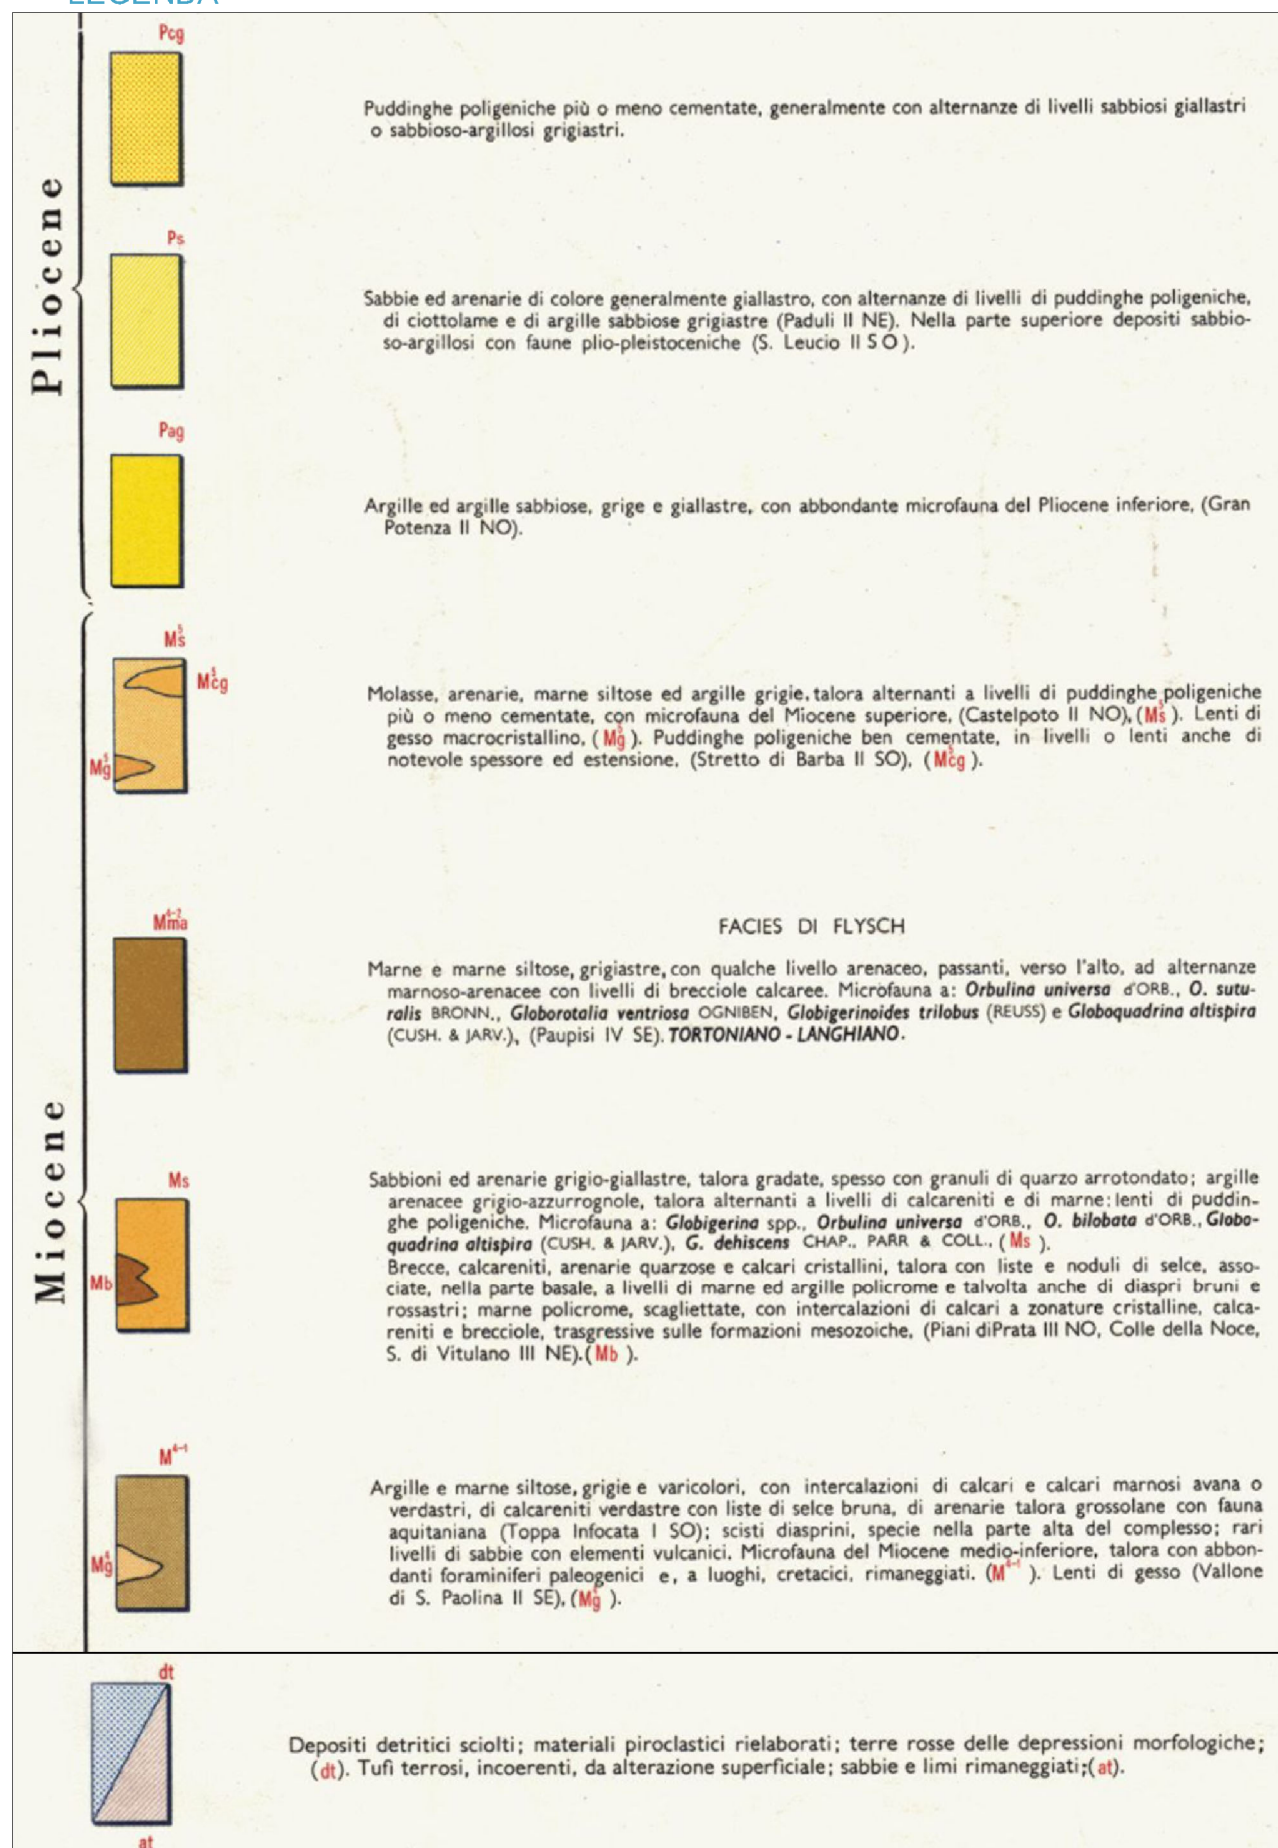

LEGENDA

RIFERIMENTO

Sito web ISPRA - Carte geologiche e geotematiche, Carta Geologica d'Italia, Foglio 173 - Benevento, Scala 1:100,000.

FIGURA 4.2b

STRALCIO CARTA GEOLOGICA D'ITALIA