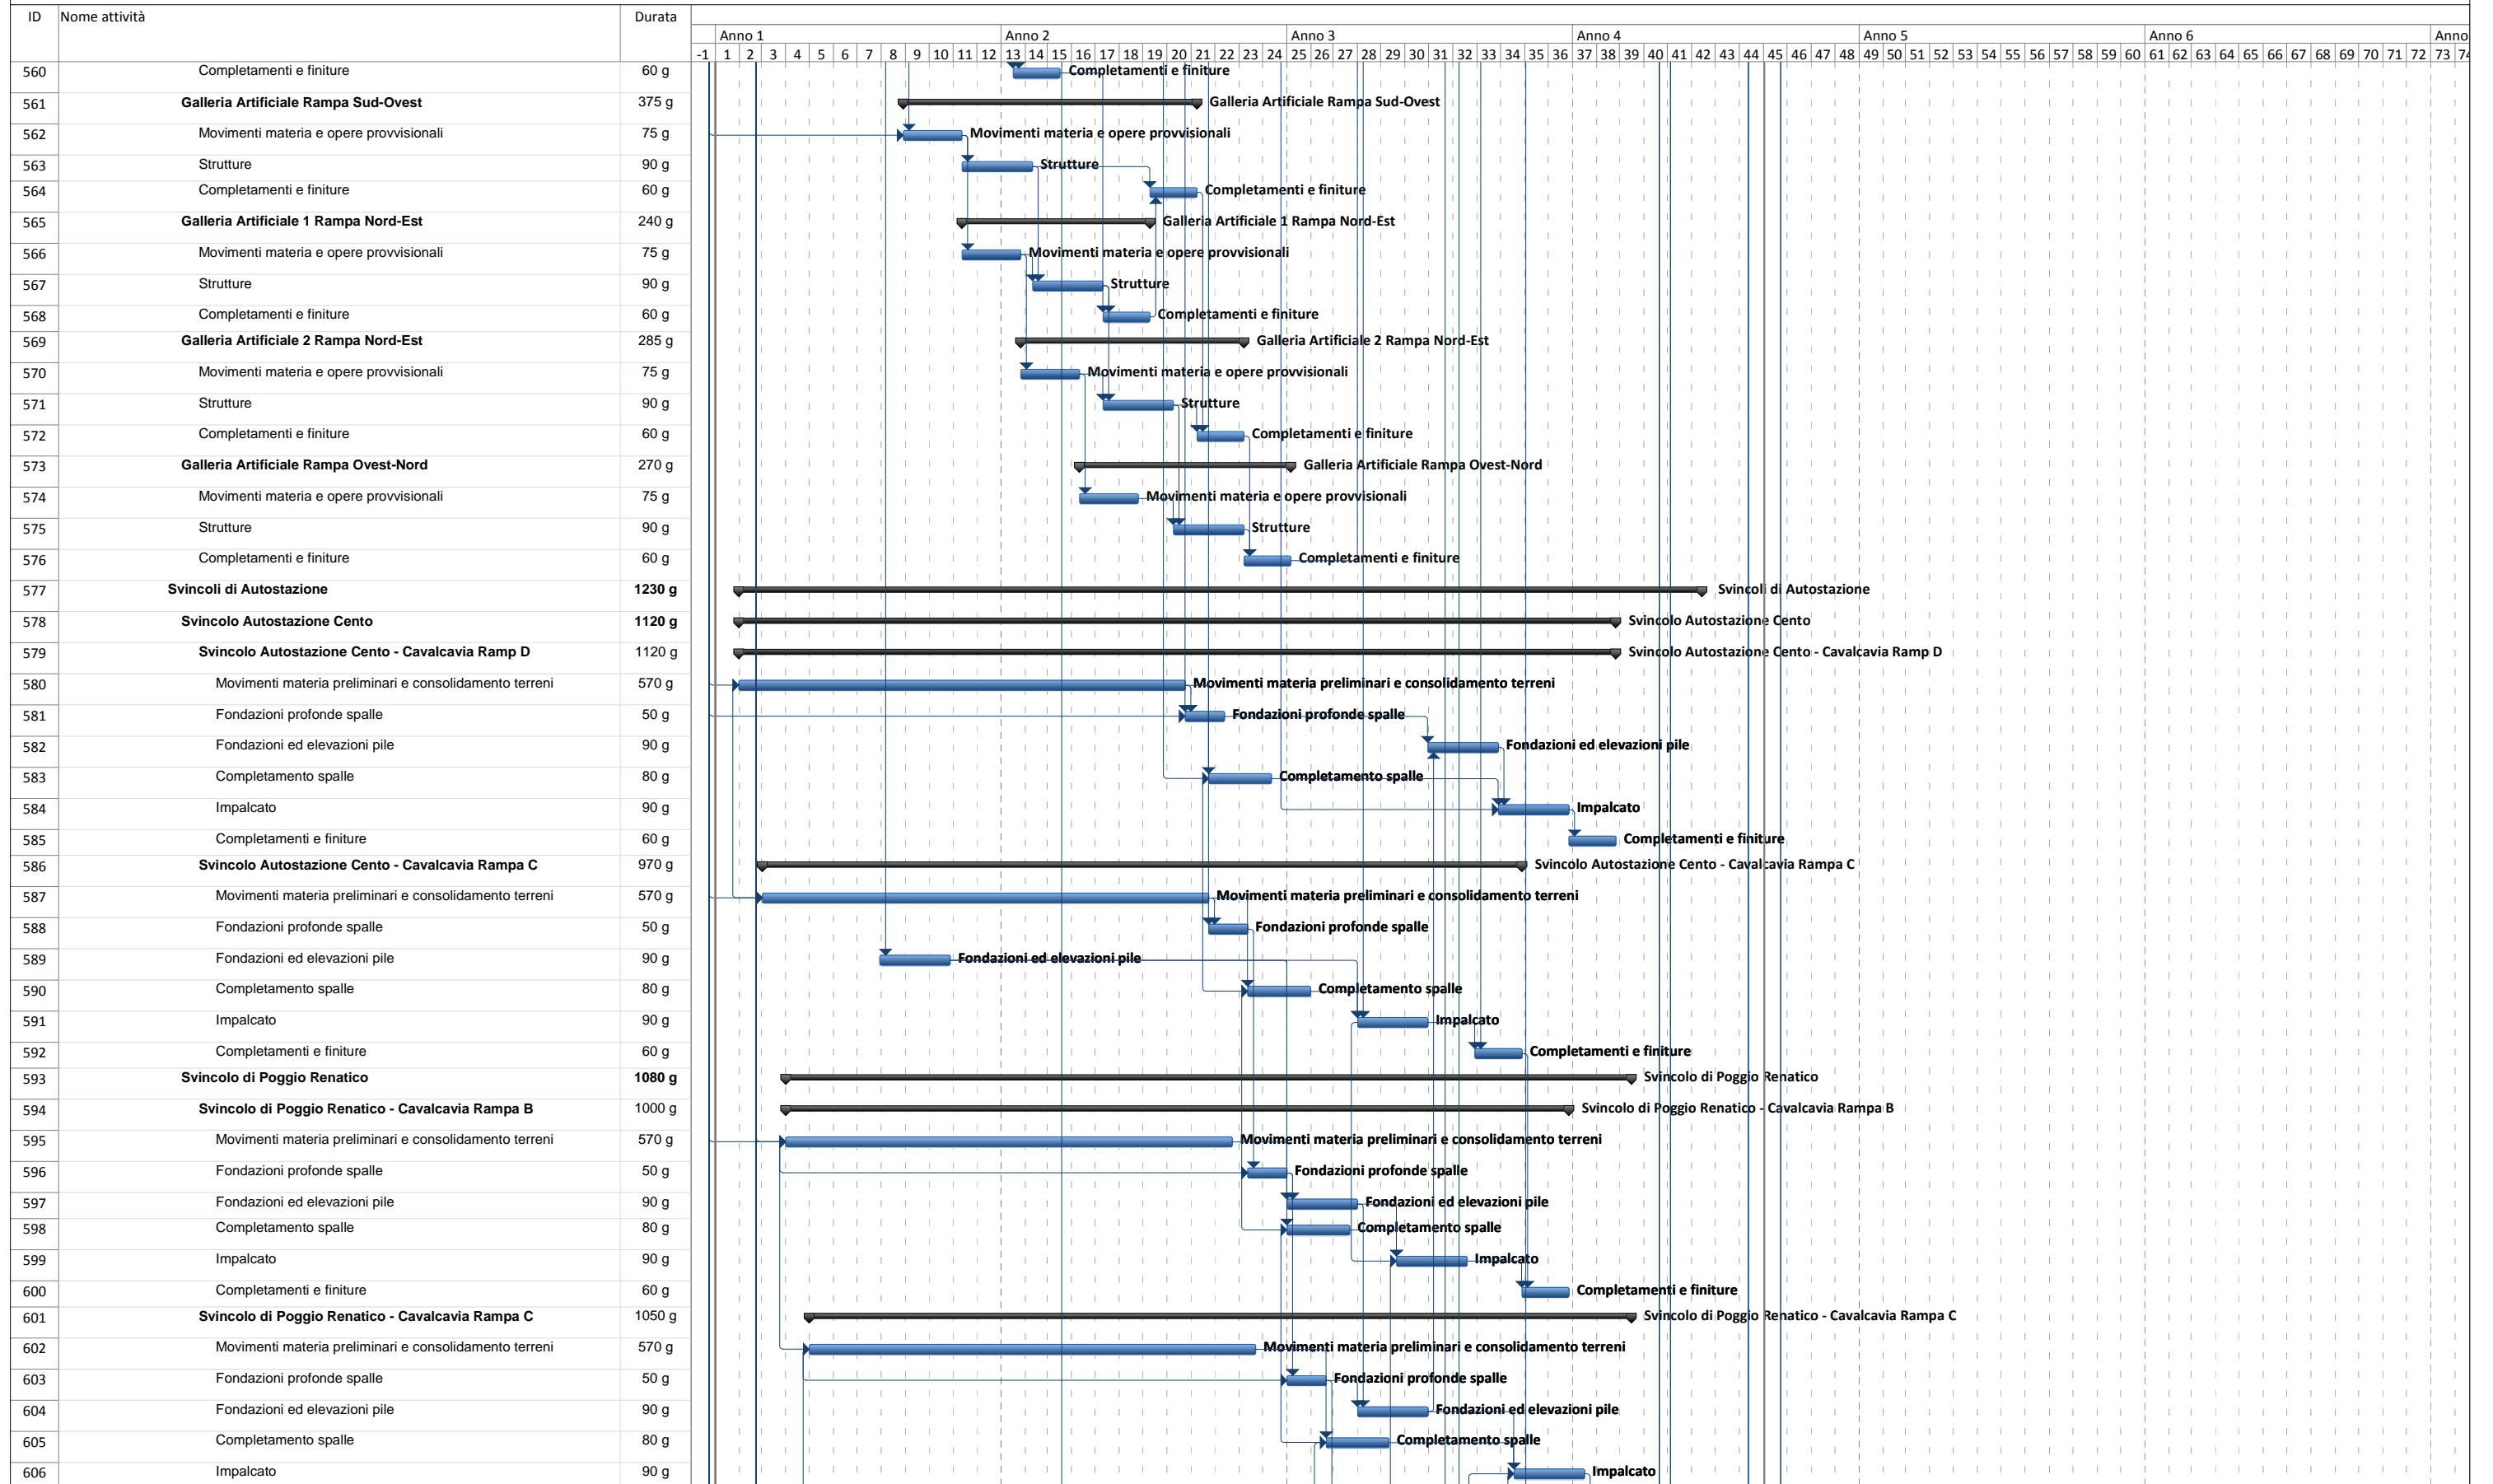

**CRONOPROGRAMMA LAVORI ASSE PRINCIPALE E VIABILITA' DI ADDUZIONE**

IL PROGETTISTA

Ing. Emilio Salsi  
Albo Ing. Reggio Emilia n°945

RESPONSABILE INTEGRAZIONE  
PRESTAZIONI SPECIALISTICHE

Ing. Emilio Salsi  
Albo Ing. Reggio Emilia n° 945

## AFFIDAMENTO IN CONCESSIONE E GESTIONE DELL'AUTOSTRADA REGIONALE CISPADANA DAL CASELLO DI REGGIOLO ROLO SULLA AUTOSTRADA A22 AL CASELLO DI FERRARA SUD SULL'AUTOSTRADA A13

Programma Lavori: Layout Completo

Programma Lavori: Layout Completo