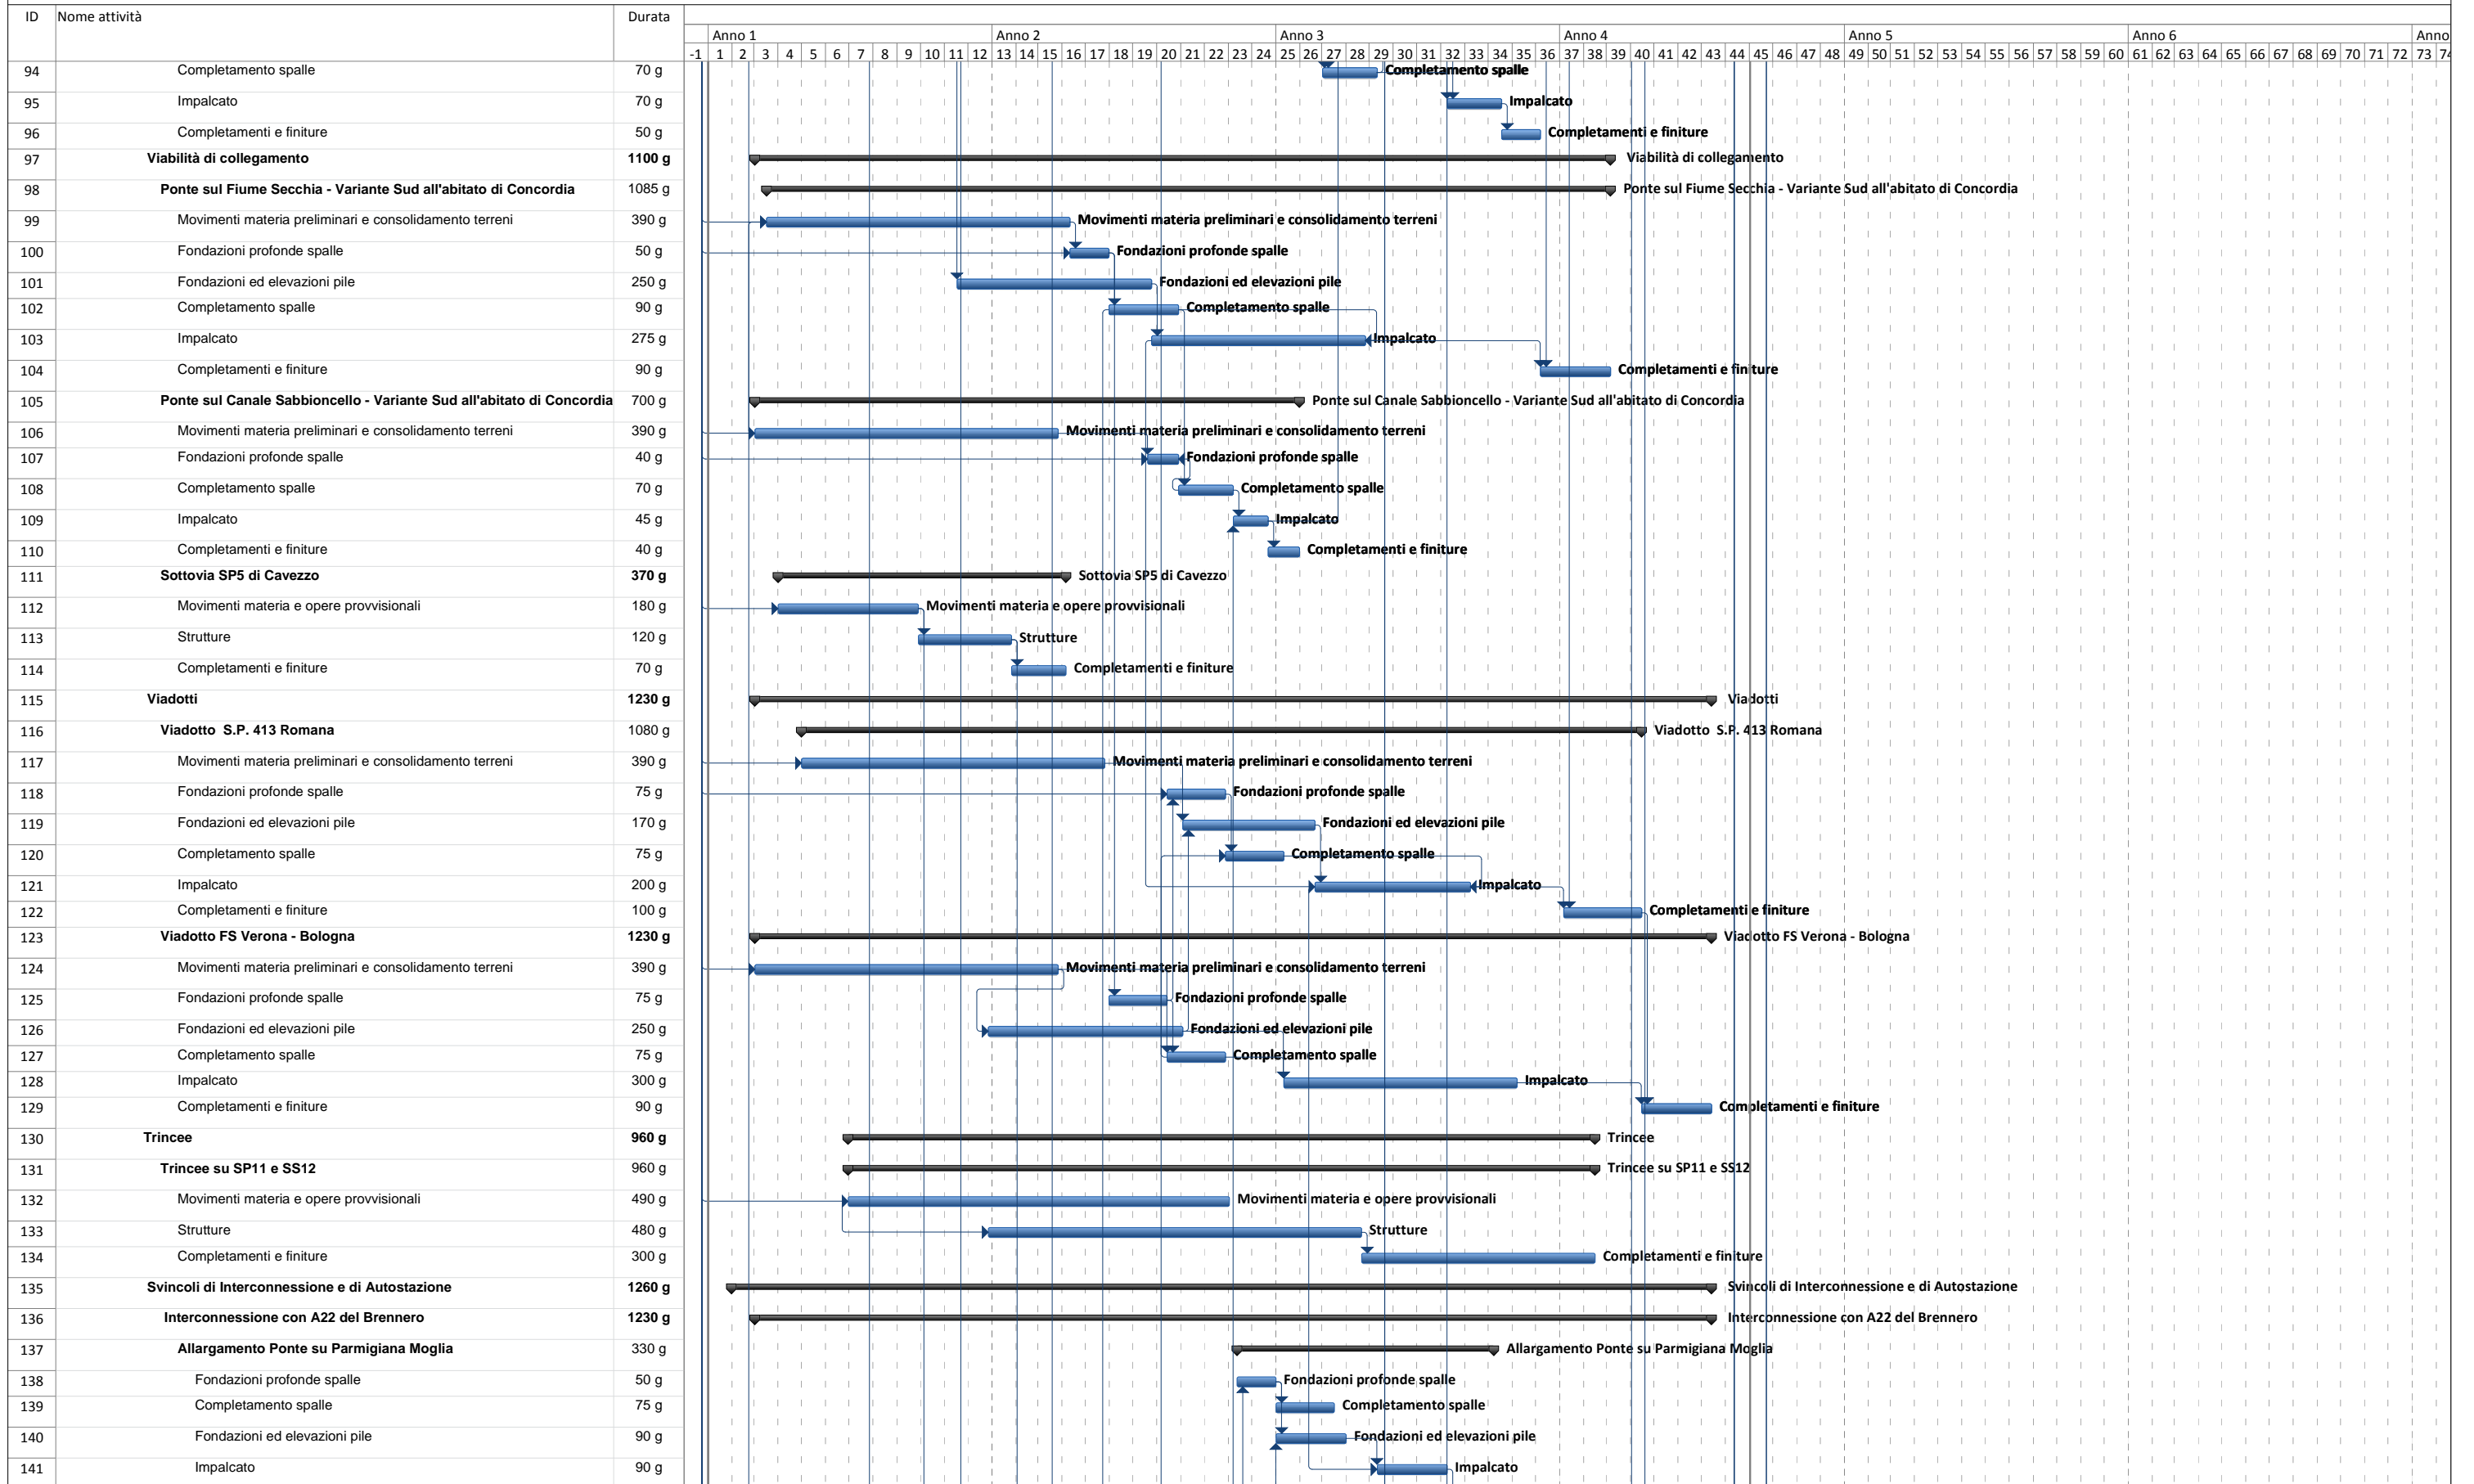

AFFIDAMENTO IN CONCESSIONE E GESTIONE DEL'AUTOSTRADA REGIONALE CISPADANA DAL CASELLO DI REGGIOLO ROLO SULLA AUTOSTRADA A22 AL CASELLO DI FERRARA SUD SULL'AUTOSTRADA A13

Programma Lavori: Layout Completo