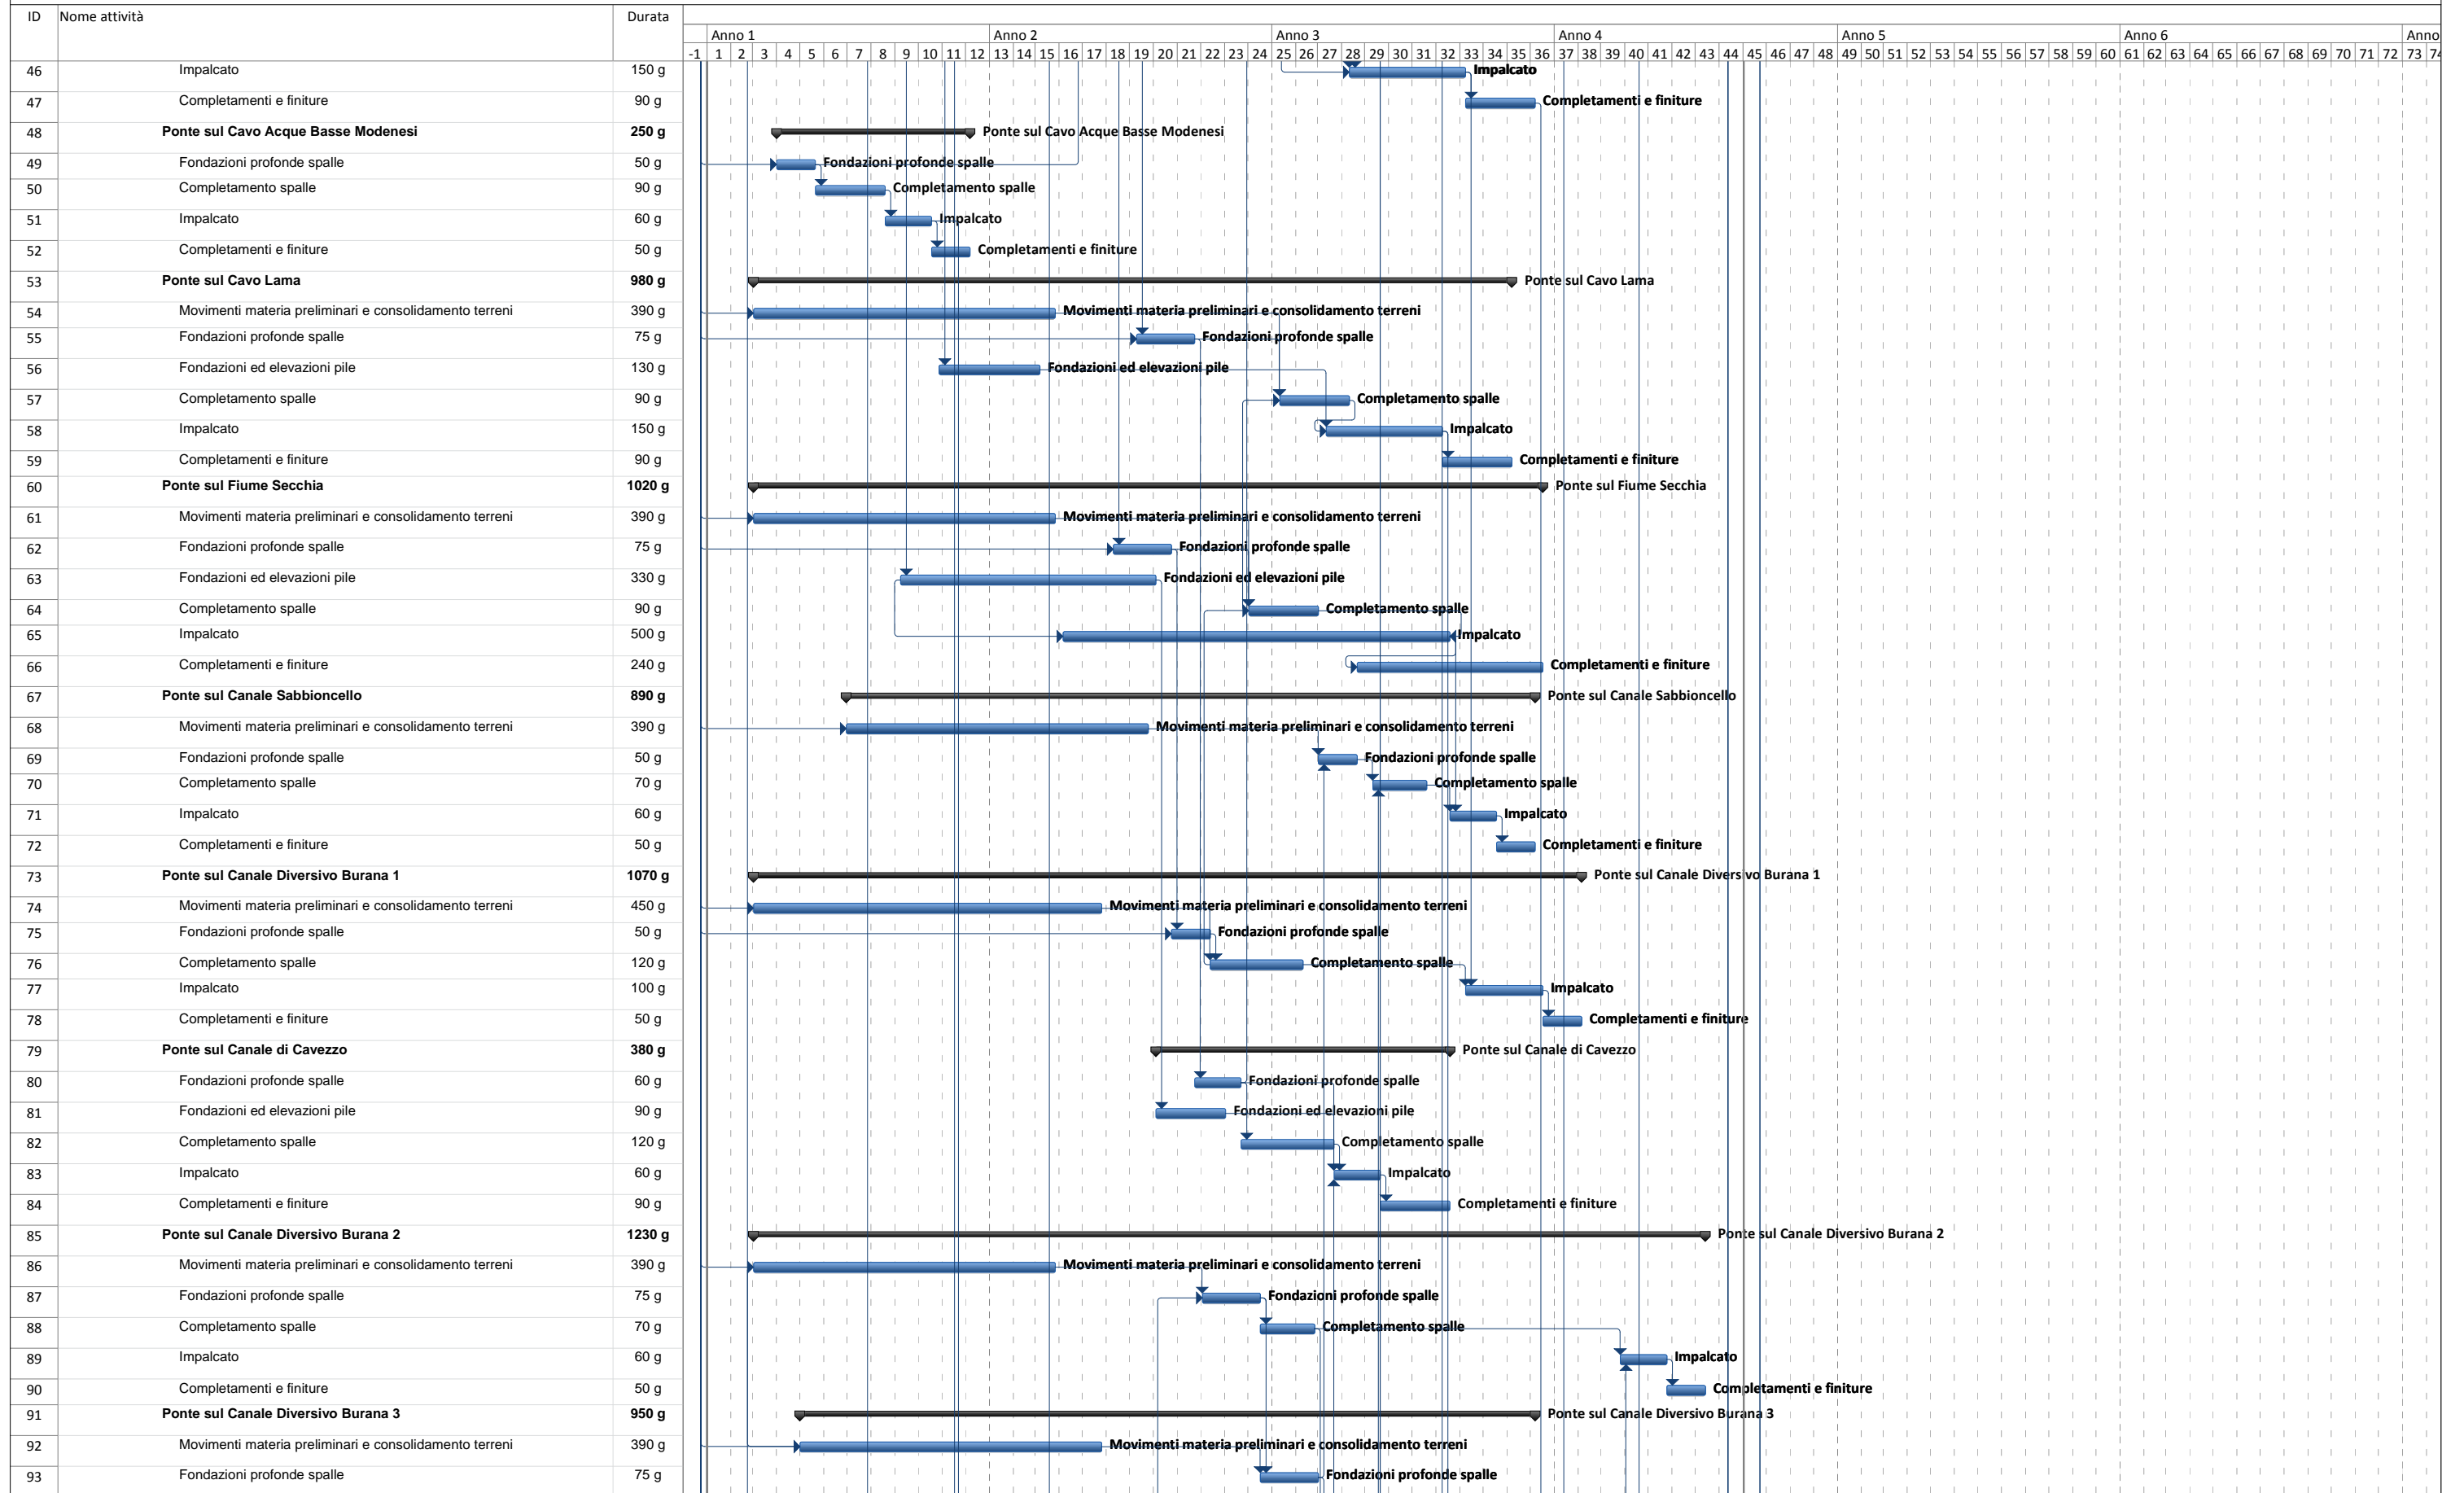

**CRONOPROGRAMMA LAVORI ASSE PRINCIPALE E VIABILITA' DI ADDUZIONE**

IL PROGETTISTA

Ing. Emilio Salsi  
Albo Ing. Reggio Emilia n°945

RESPONSABILE INTEGRAZIONE  
PRESTAZIONI SPECIALISTICHE

Ing. Emilio Salsi  
Albo Ing. Reggio Emilia n° 945

IDENTIFICAZIONE ELABORATO

NUM. PROGR.	FASE	LOTTO	GRUPPO	CODICE OPERA WBS	TRATTO OPERA	AMBITO	TIPO ELABORATO	PROGRESSIVO	REV.
0014	PD	0	000	00000	0	GE	CR	01	A

DATA: Maggio 2012

SCALA: -

# AFFIDAMENTO IN CONCESSIONE E GESTIONE DEL'AUTOSTRADA REGIONALE CISPADANA DAL CASELLO DI REGGIOLO ROLO SULLA AUTOSTRADA A22 AL CASELLO DI FERRARA SUD SULL'AUTOSTRADA A13

Programma Lavori: Layout Completo

## AFFIDAMENTO IN CONCESSIONE E GESTIONE DELL'AUTOSTRADA REGIONALE CISPADANA DAL CASELLO DI REGGIOLO ROLO SULLA AUTOSTRADA A22 AL CASELLO DI FERRARA SUD SULL'AUTOSTRADA A13

Programma Lavori: Layout Completo