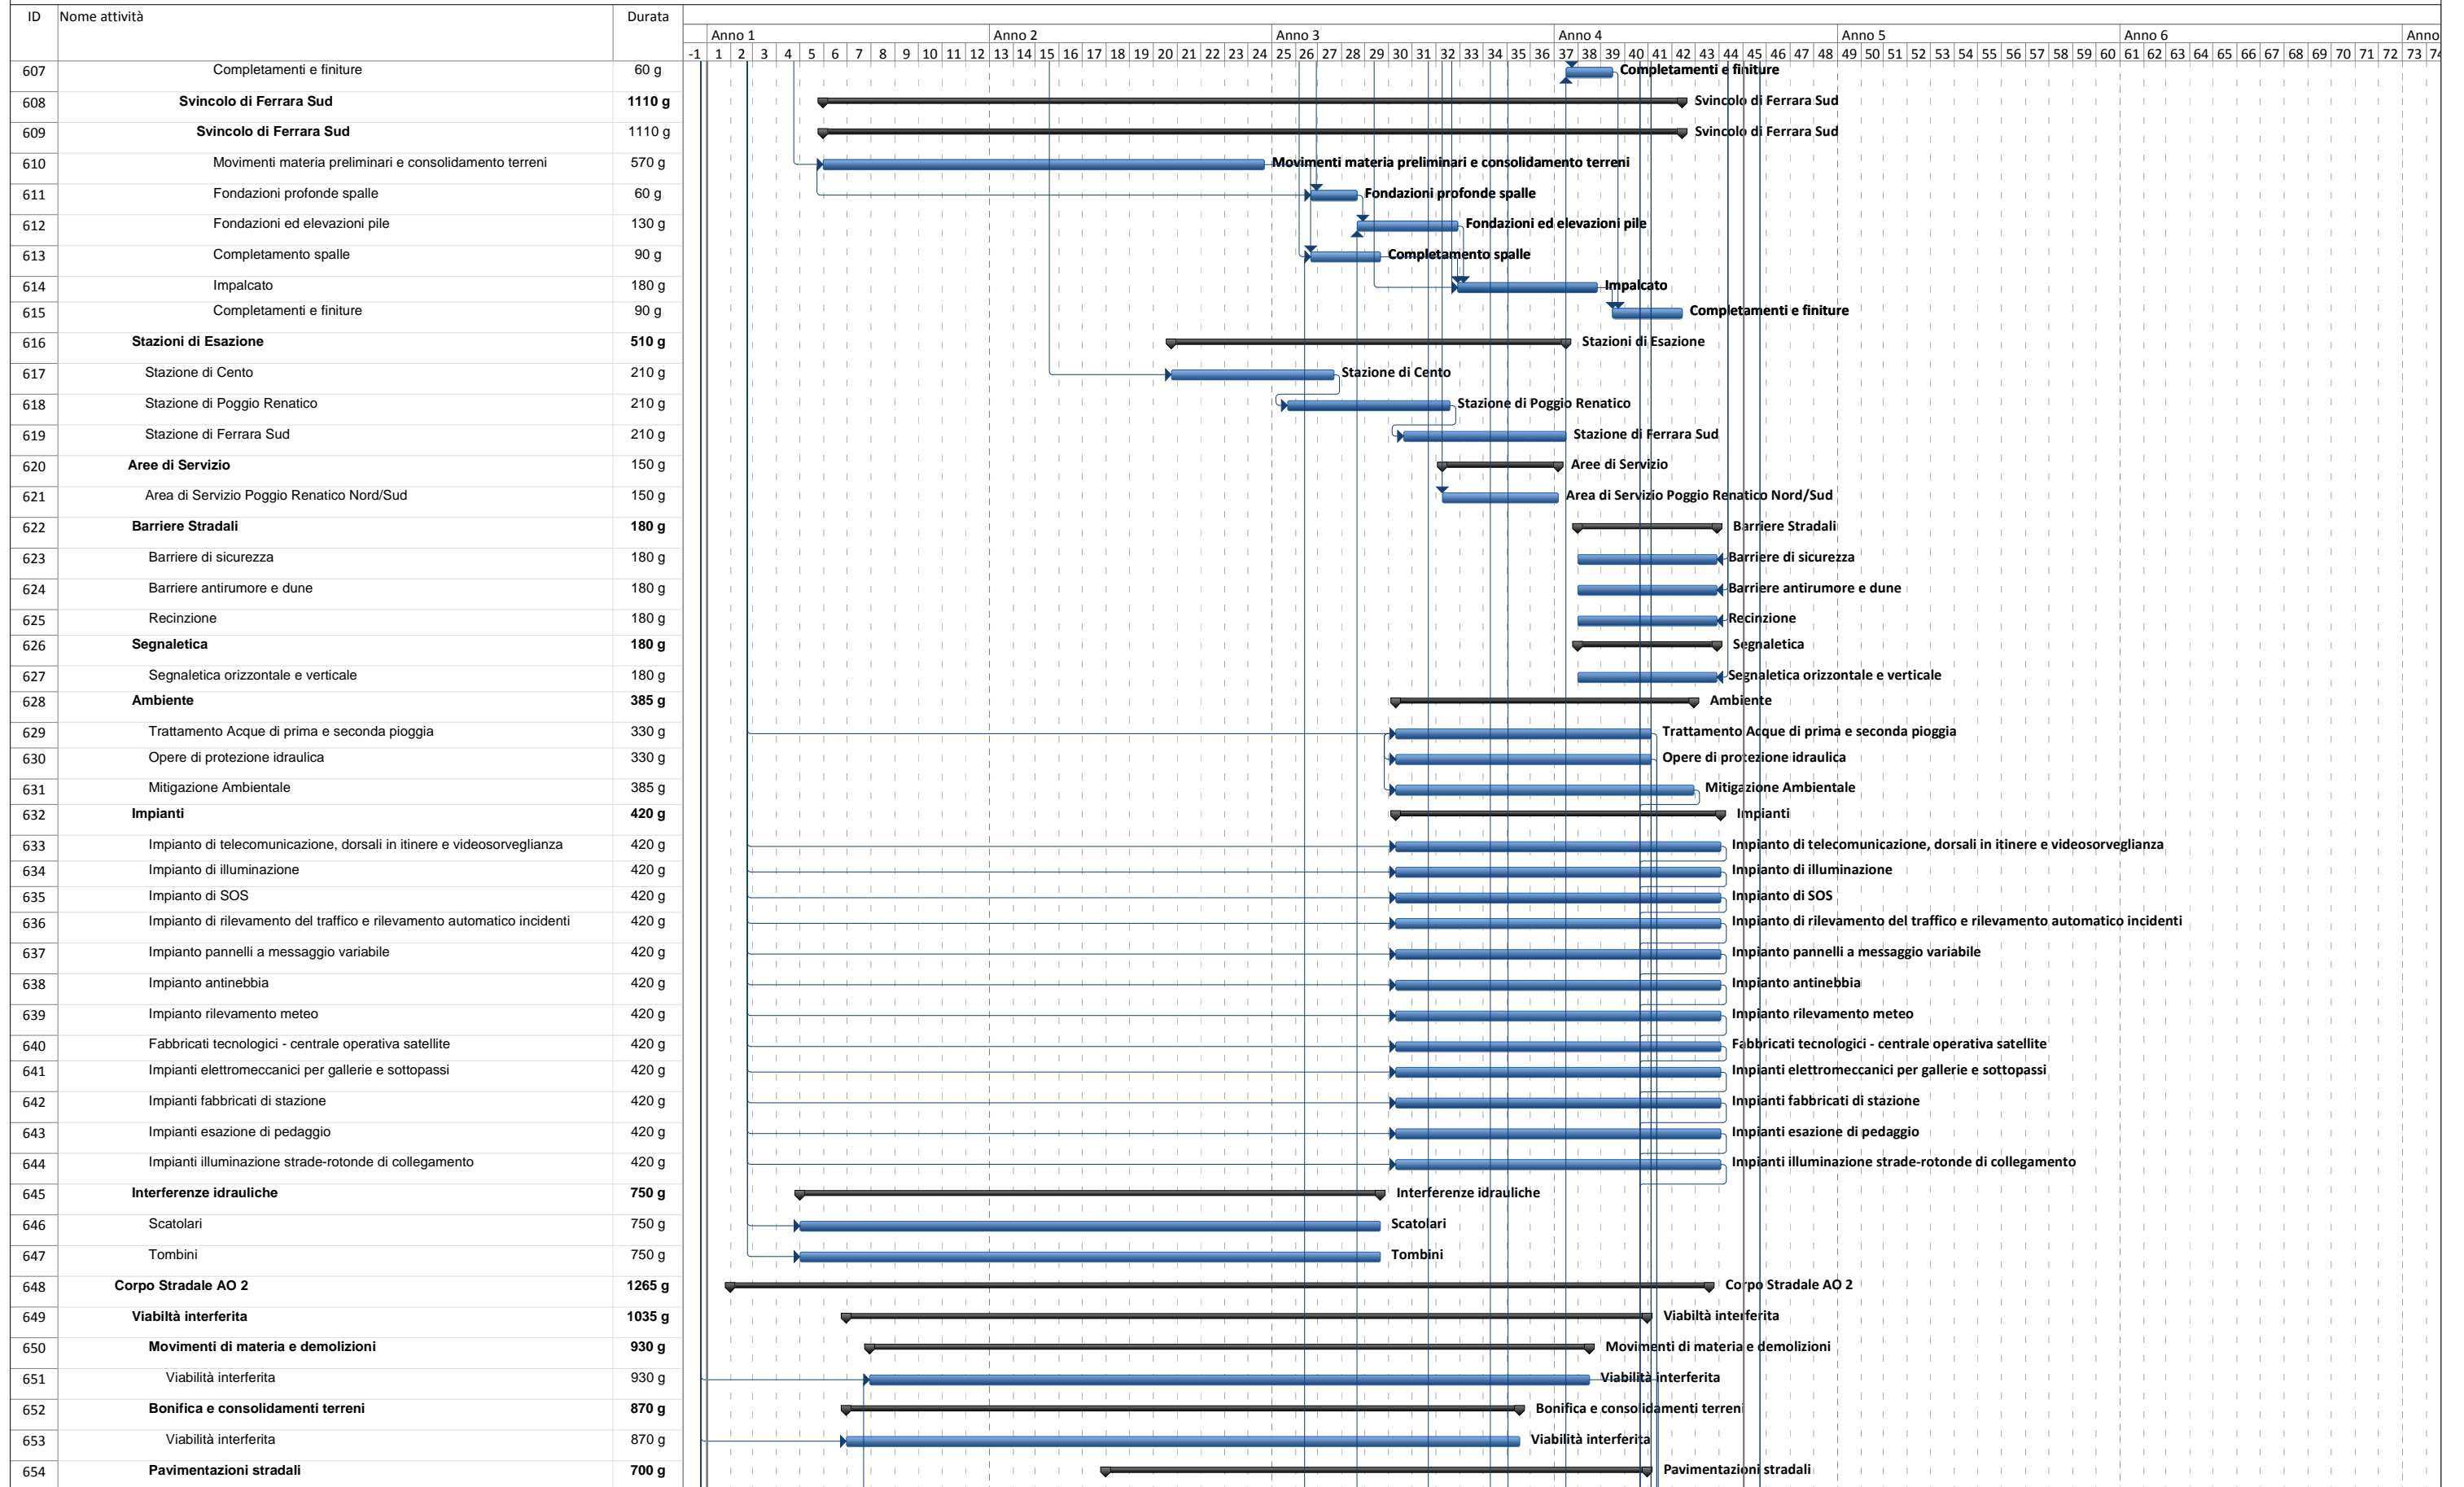

AFFIDAMENTO IN CONCESSIONE E GESTIONE DEL'AUTOSTRADA REGIONALE CISPADANA DAL CASELLO DI REGGIOLO ROLO SULLA AUTOSTRADA A22 AL CASELLO DI FERRARA SUD SULL'AUTOSTRADA A13

Programma Lavori: Layout Completo

File: Diagramma di Gantt PD CISPADANA_23_2012-08-01.mpp
Data: ven 03/08/12

Attività █ Divisione ▬ Cardine ◆ Riepilogo ▬ Avanzamento ▬