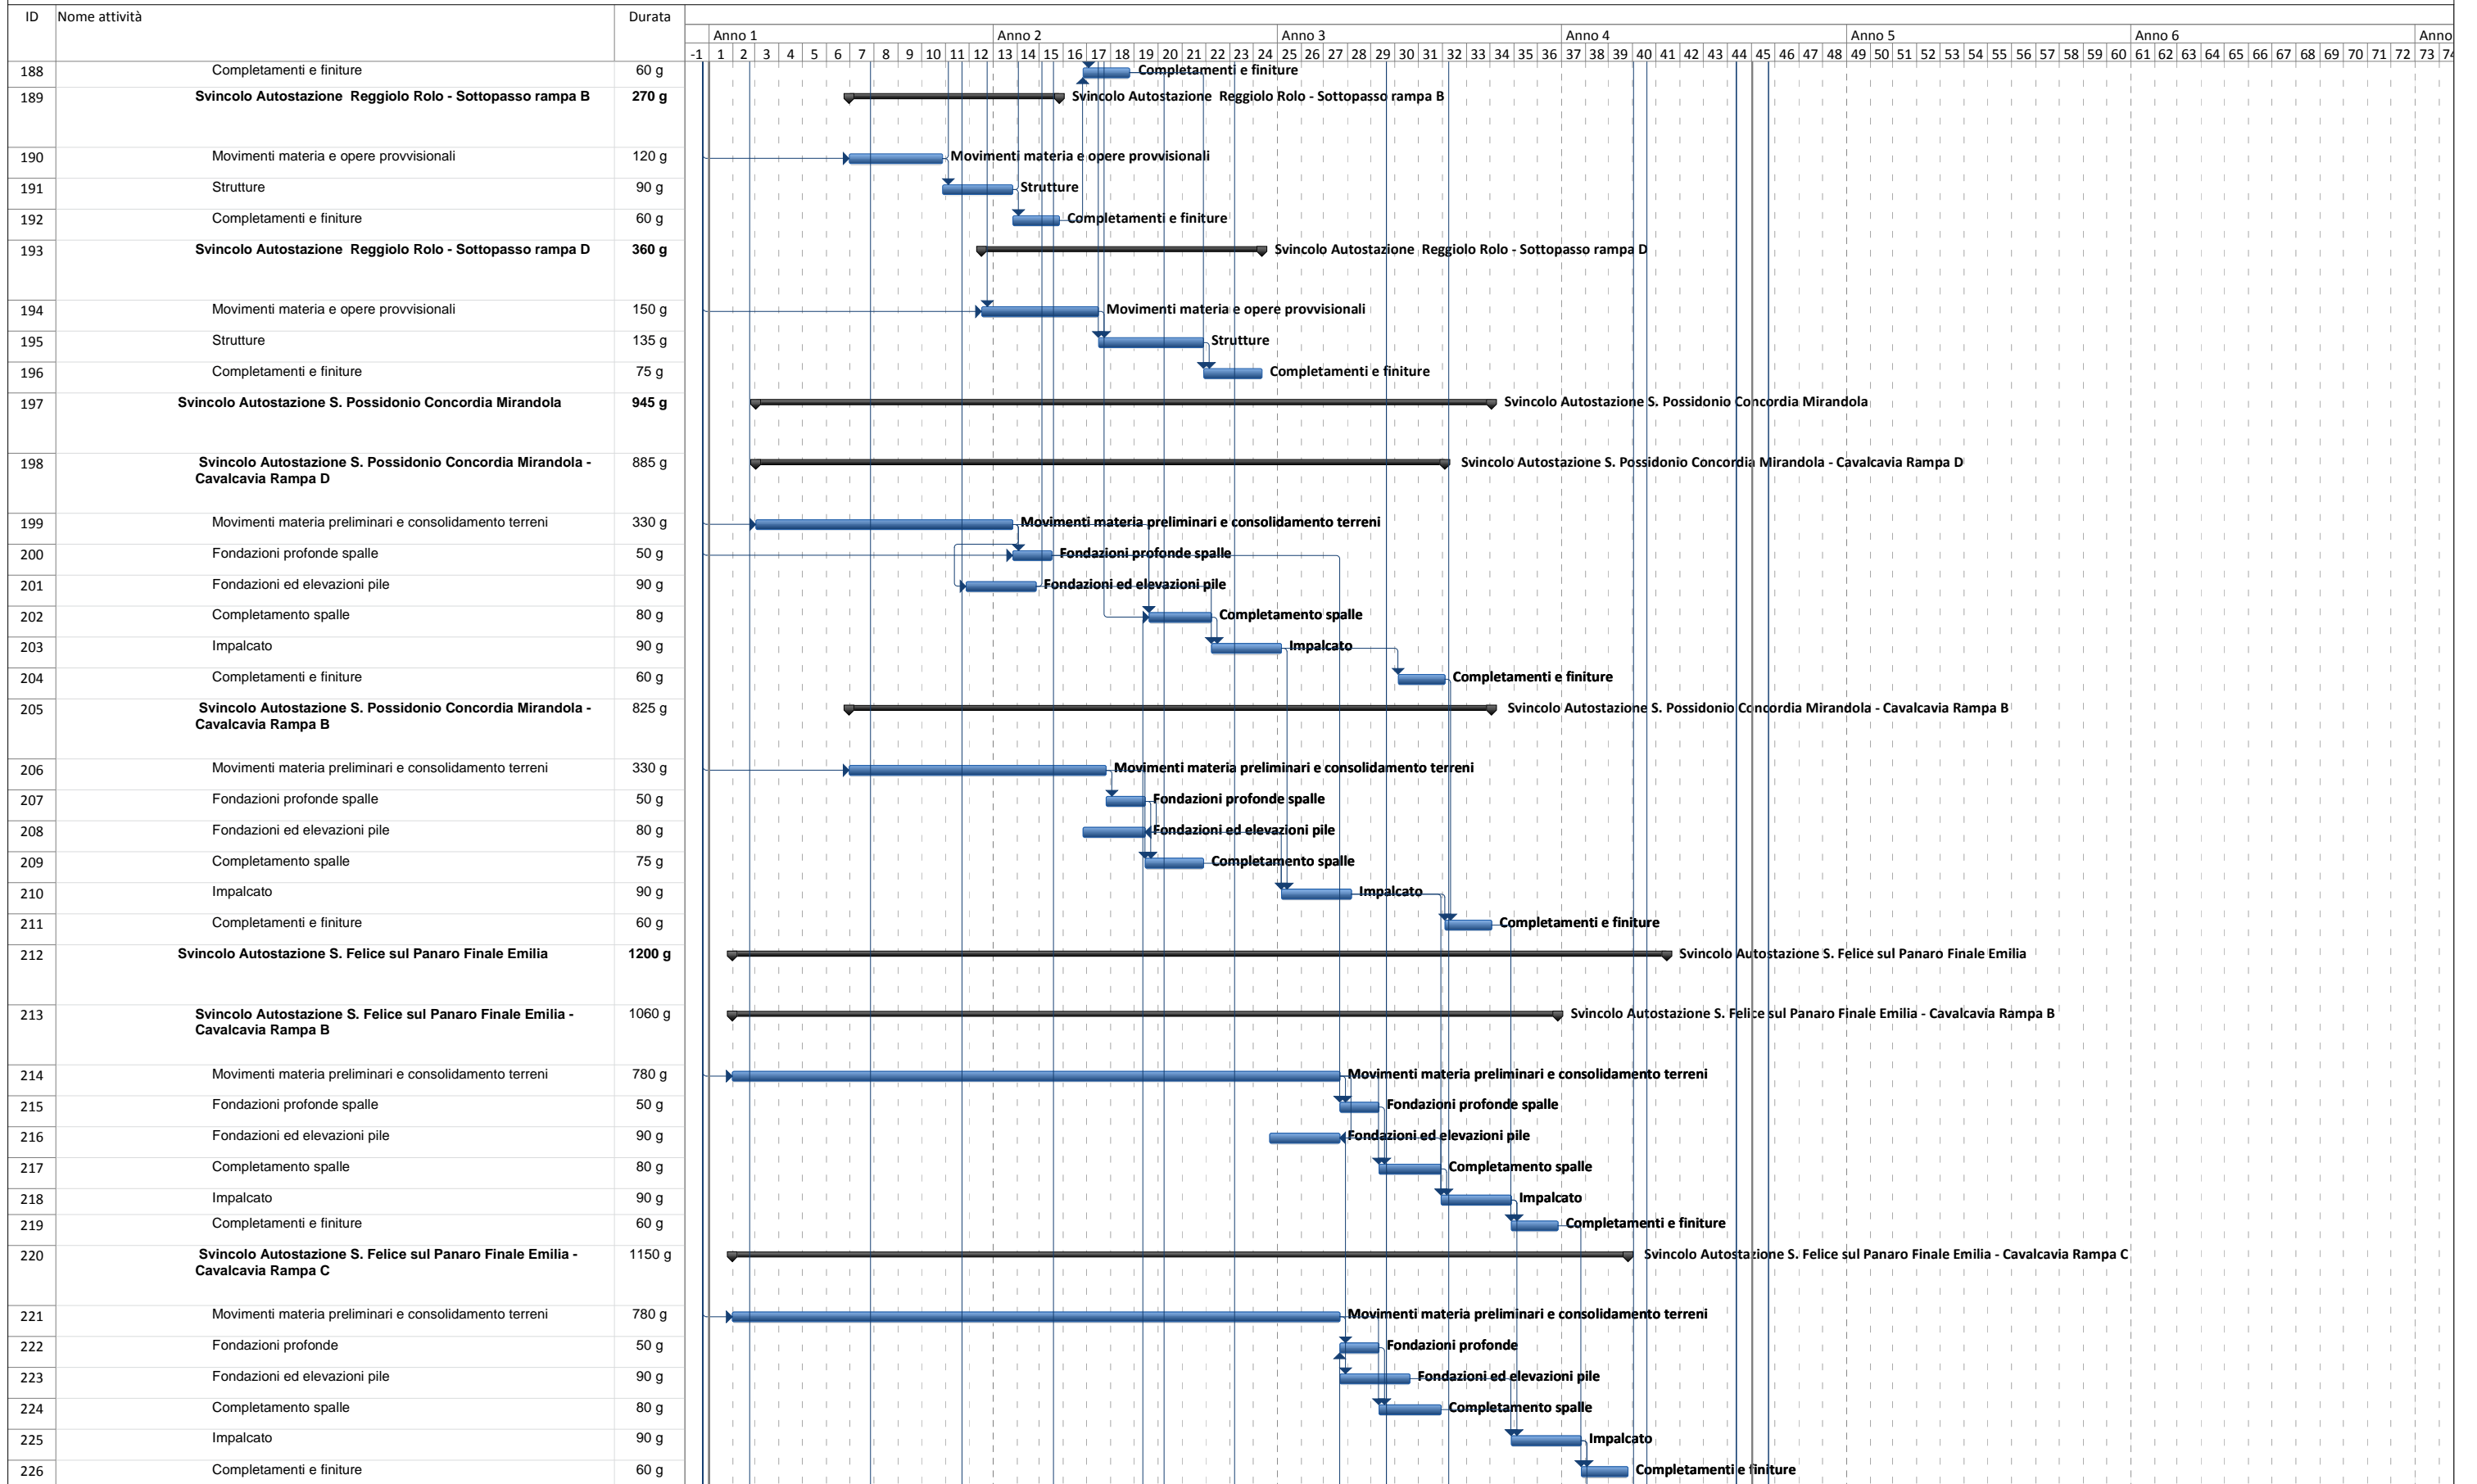

AFFIDAMENTO IN CONCESSIONE E GESTIONE DELL'AUTOSTRADA REGIONALE CISPADANA DAL CASELLO DI REGGIOLO ROLO SULLA AUTOSTRADA A22 AL CASELLO DI FERRARA SUD SULL'AUTOSTRADA A13
Programma Lavori: Layout Completo