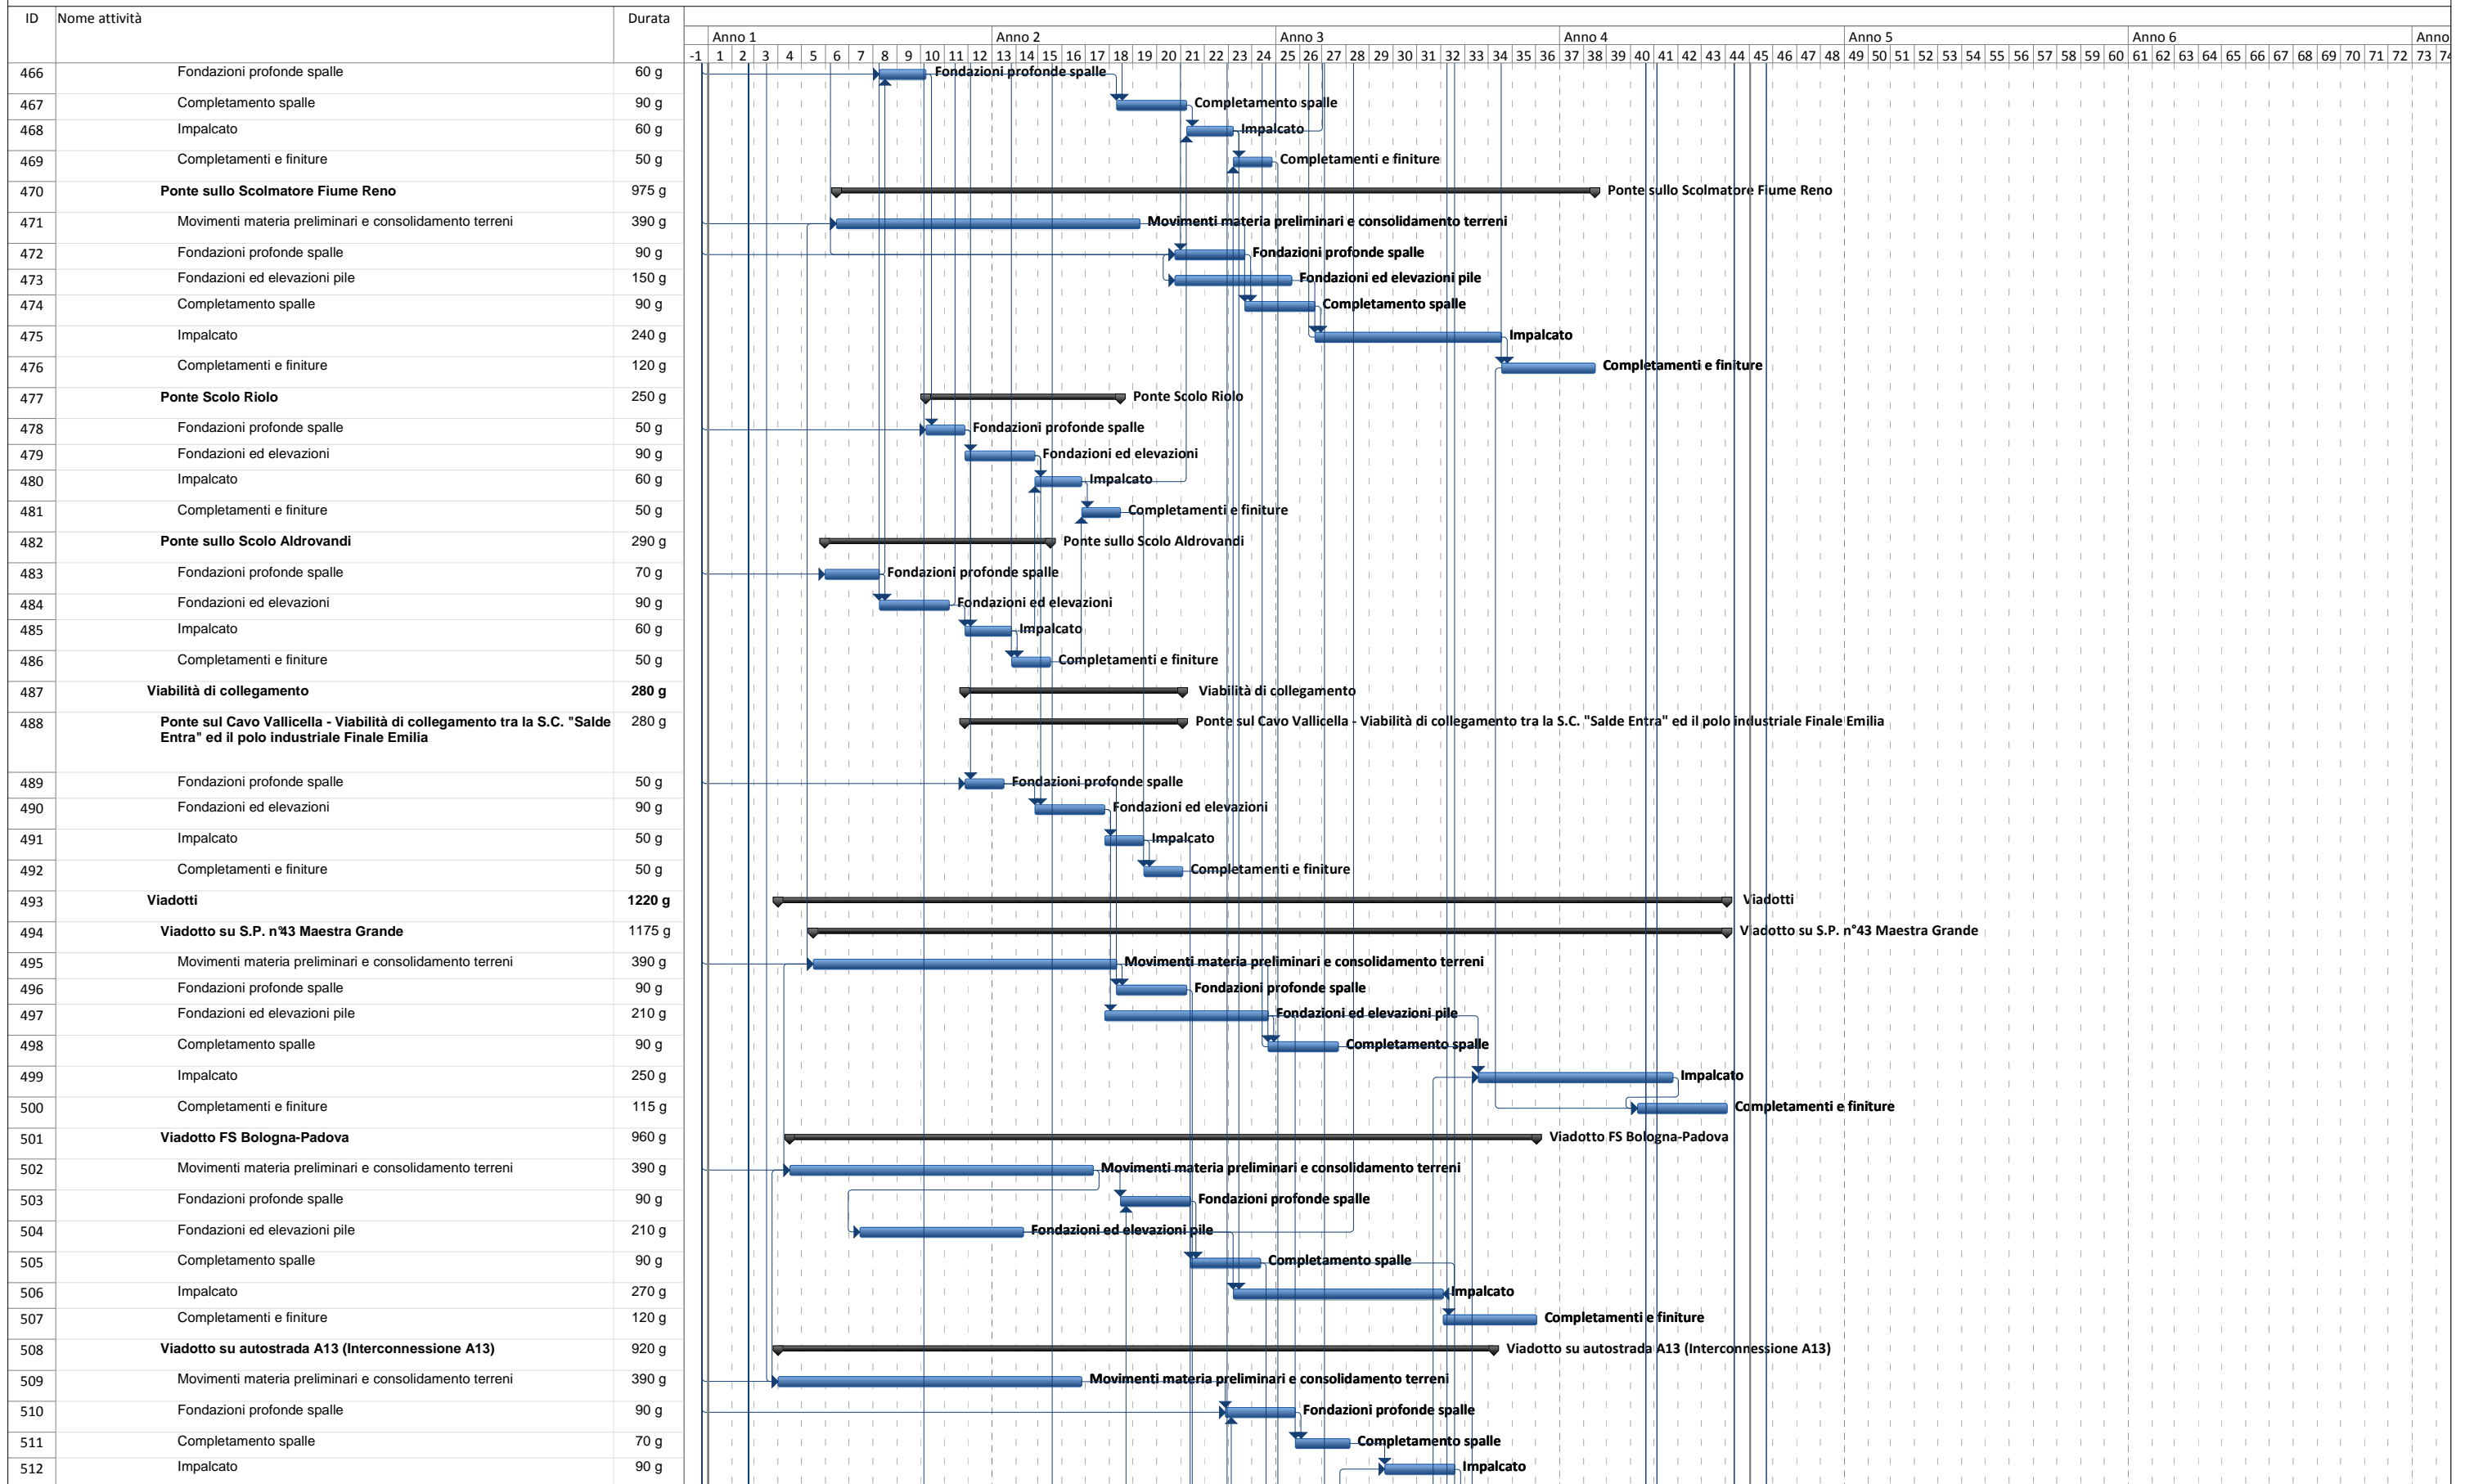

**AFFIDAMENTO IN CONCESSIONE E GESTIONE DEL'AUTOSTRADA REGIONALE CISPADANA DAL CASELLO
DI REGGIOLO ROLO SULLA AUTOSTRADA A22 AL CASELLO DI FERRARA SUD SULL'AUTOSTRADA A13**

Programma Lavori: Layout Completo