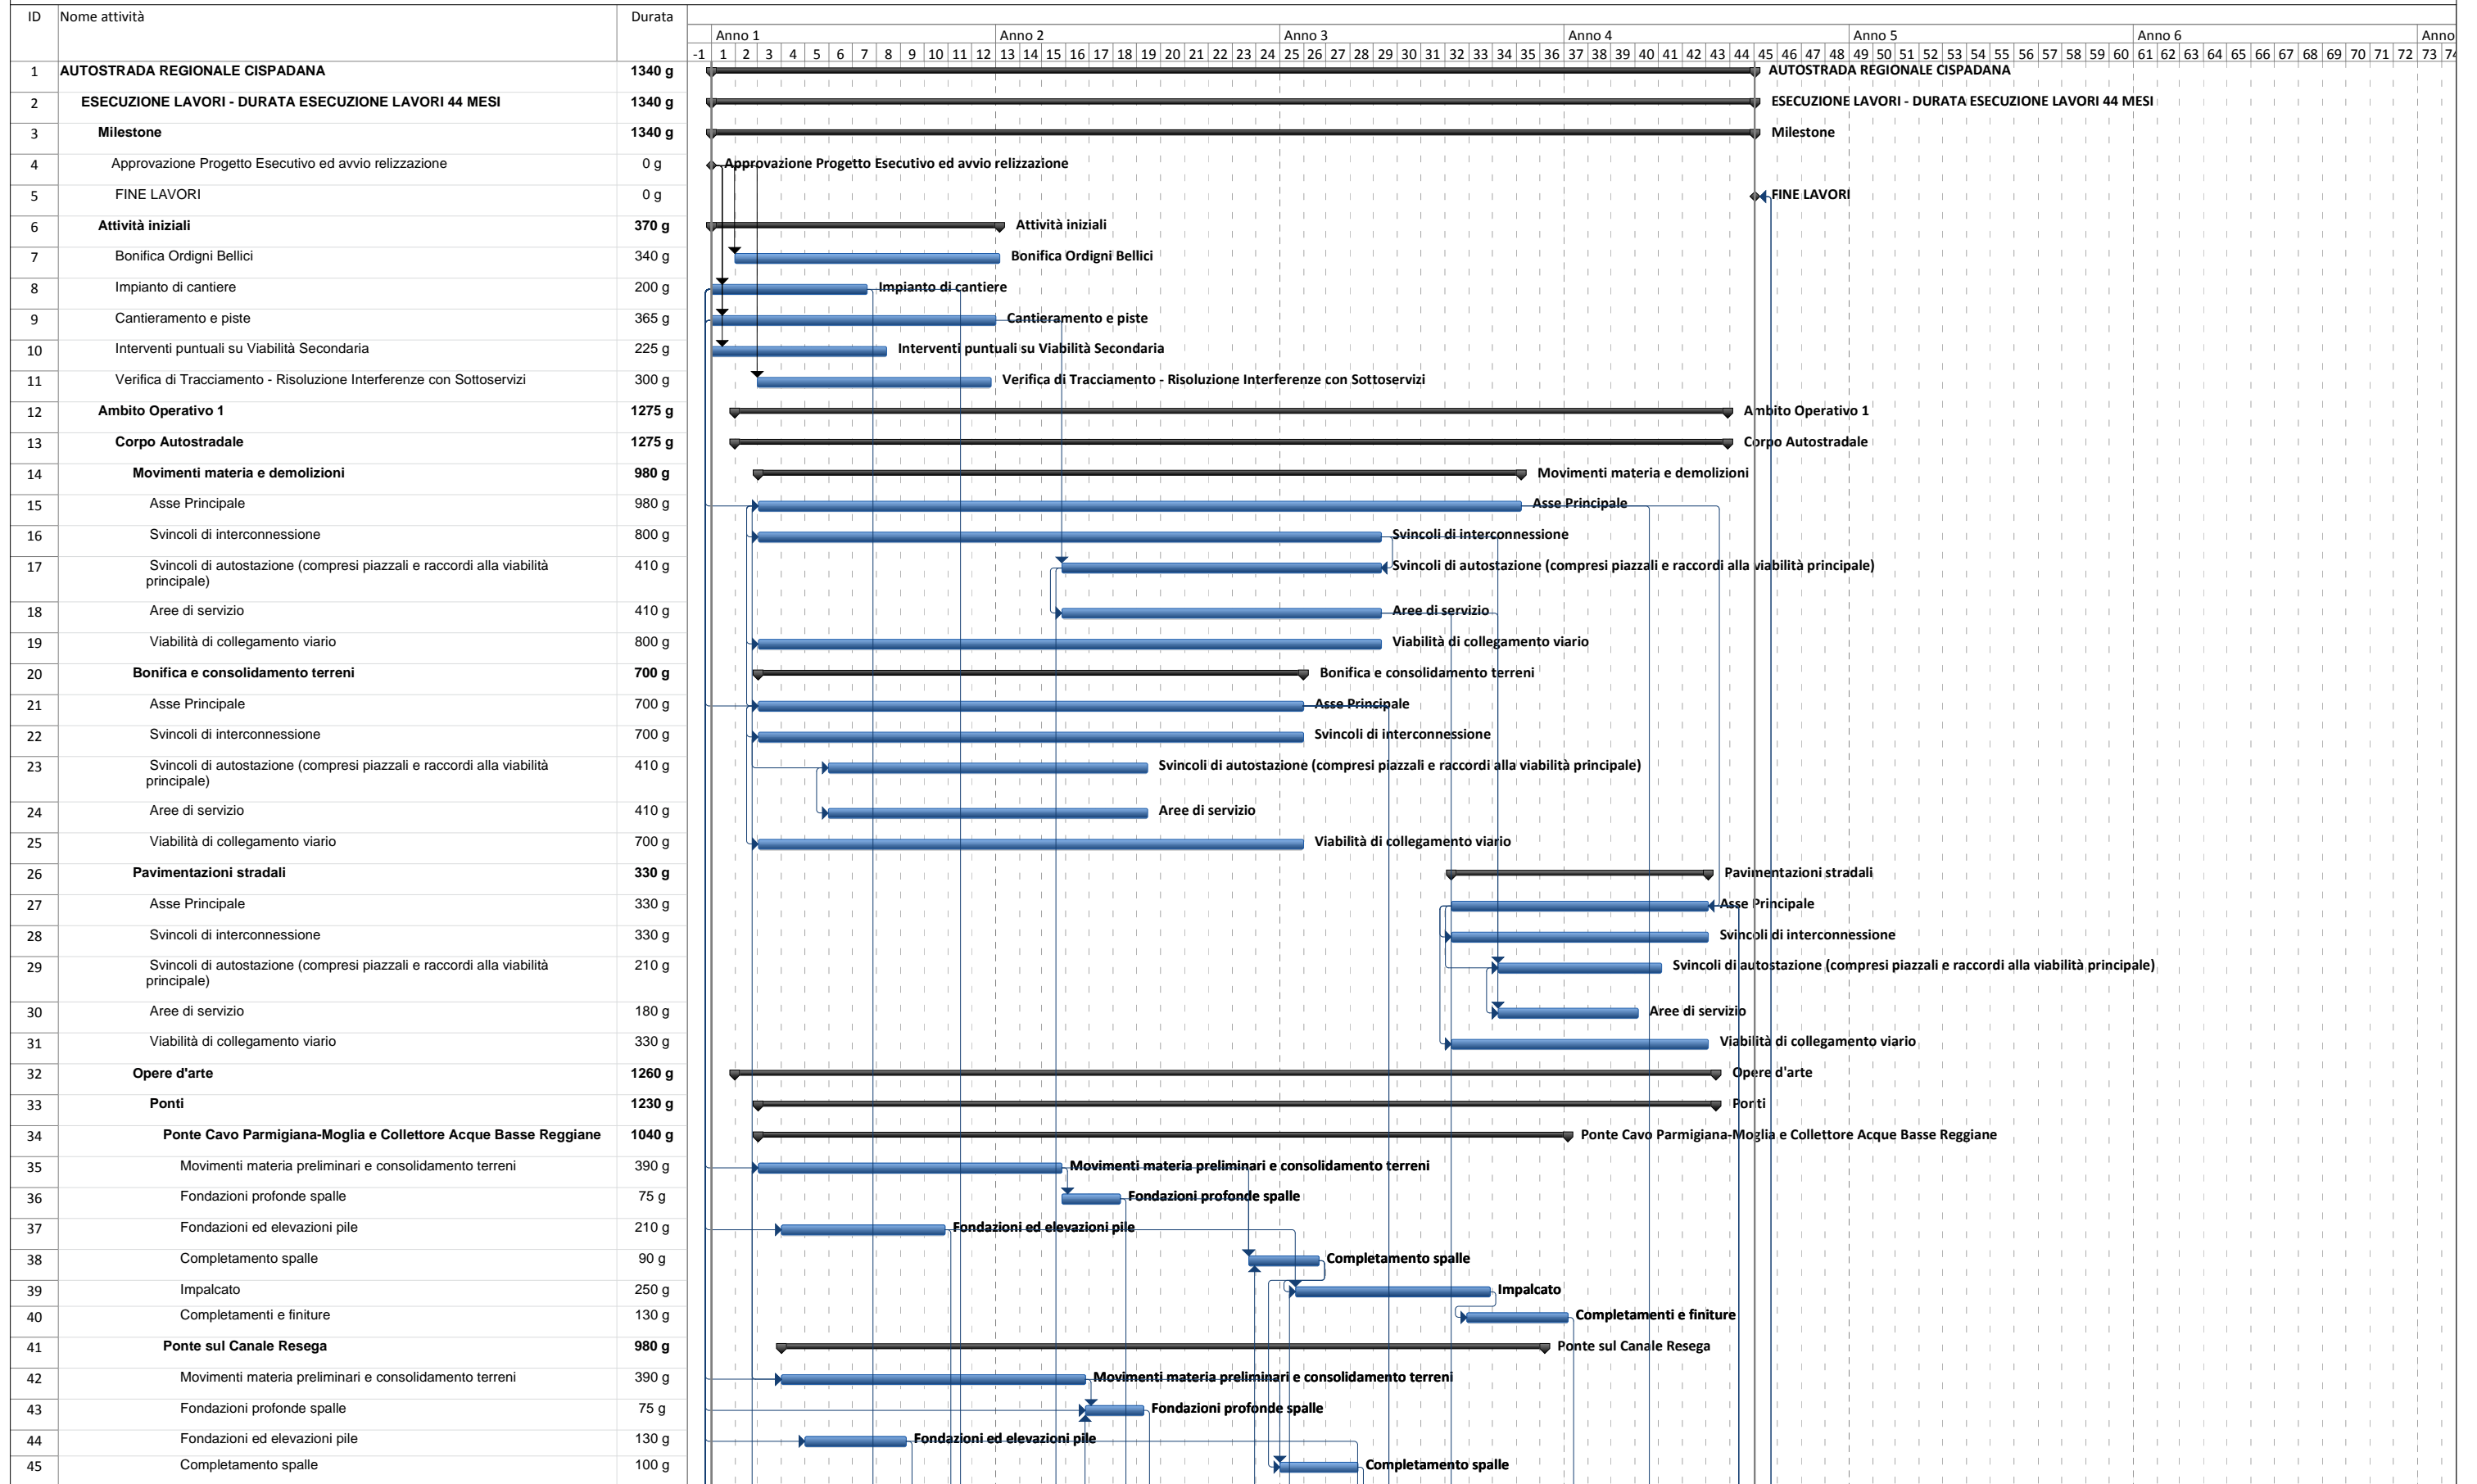

**CRONOPROGRAMMA LAVORI ASSE PRINCIPALE E VIABILITA' DI ADDUZIONE**

IL PROGETTISTA

Ing. Emilio Salsi  
Albo Ing. Reggio Emilia n°945

RESPONSABILE INTEGRAZIONE  
PRESTAZIONI SPECIALISTICHE

Ing. Emilio Salsi  
Albo Ing. Reggio Emilia n° 945

IDENTIFICAZIONE ELABORATO

NUM. PROGR.	FASE	LOTTO	GRUPPO	CODICE OPERA WBS	TRATTO OPERA	AMBITO	TIPO ELABORATO	PROGRESSIVO	REV.
0014	PD	0	000	00000	0	GE	CR	01	A

DATA: Maggio 2012

SCALA: -

# AFFIDAMENTO IN CONCESSIONE E GESTIONE DEL'AUTOSTRADA REGIONALE CISPADANA DAL CASELLO DI REGGIOLO ROLO SULLA AUTOSTRADA A22 AL CASELLO DI FERRARA SUD SULL'AUTOSTRADA A13

Programma Lavori: Layout Completo

## AFFIDAMENTO IN CONCESSIONE E GESTIONE DELL'AUTOSTRADA REGIONALE CISPADANA DAL CASELLO DI REGGIOLO ROLO SULLA AUTOSTRADA A22 AL CASELLO DI FERRARA SUD SULL'AUTOSTRADA A13

Programma Lavori: Layout Completo