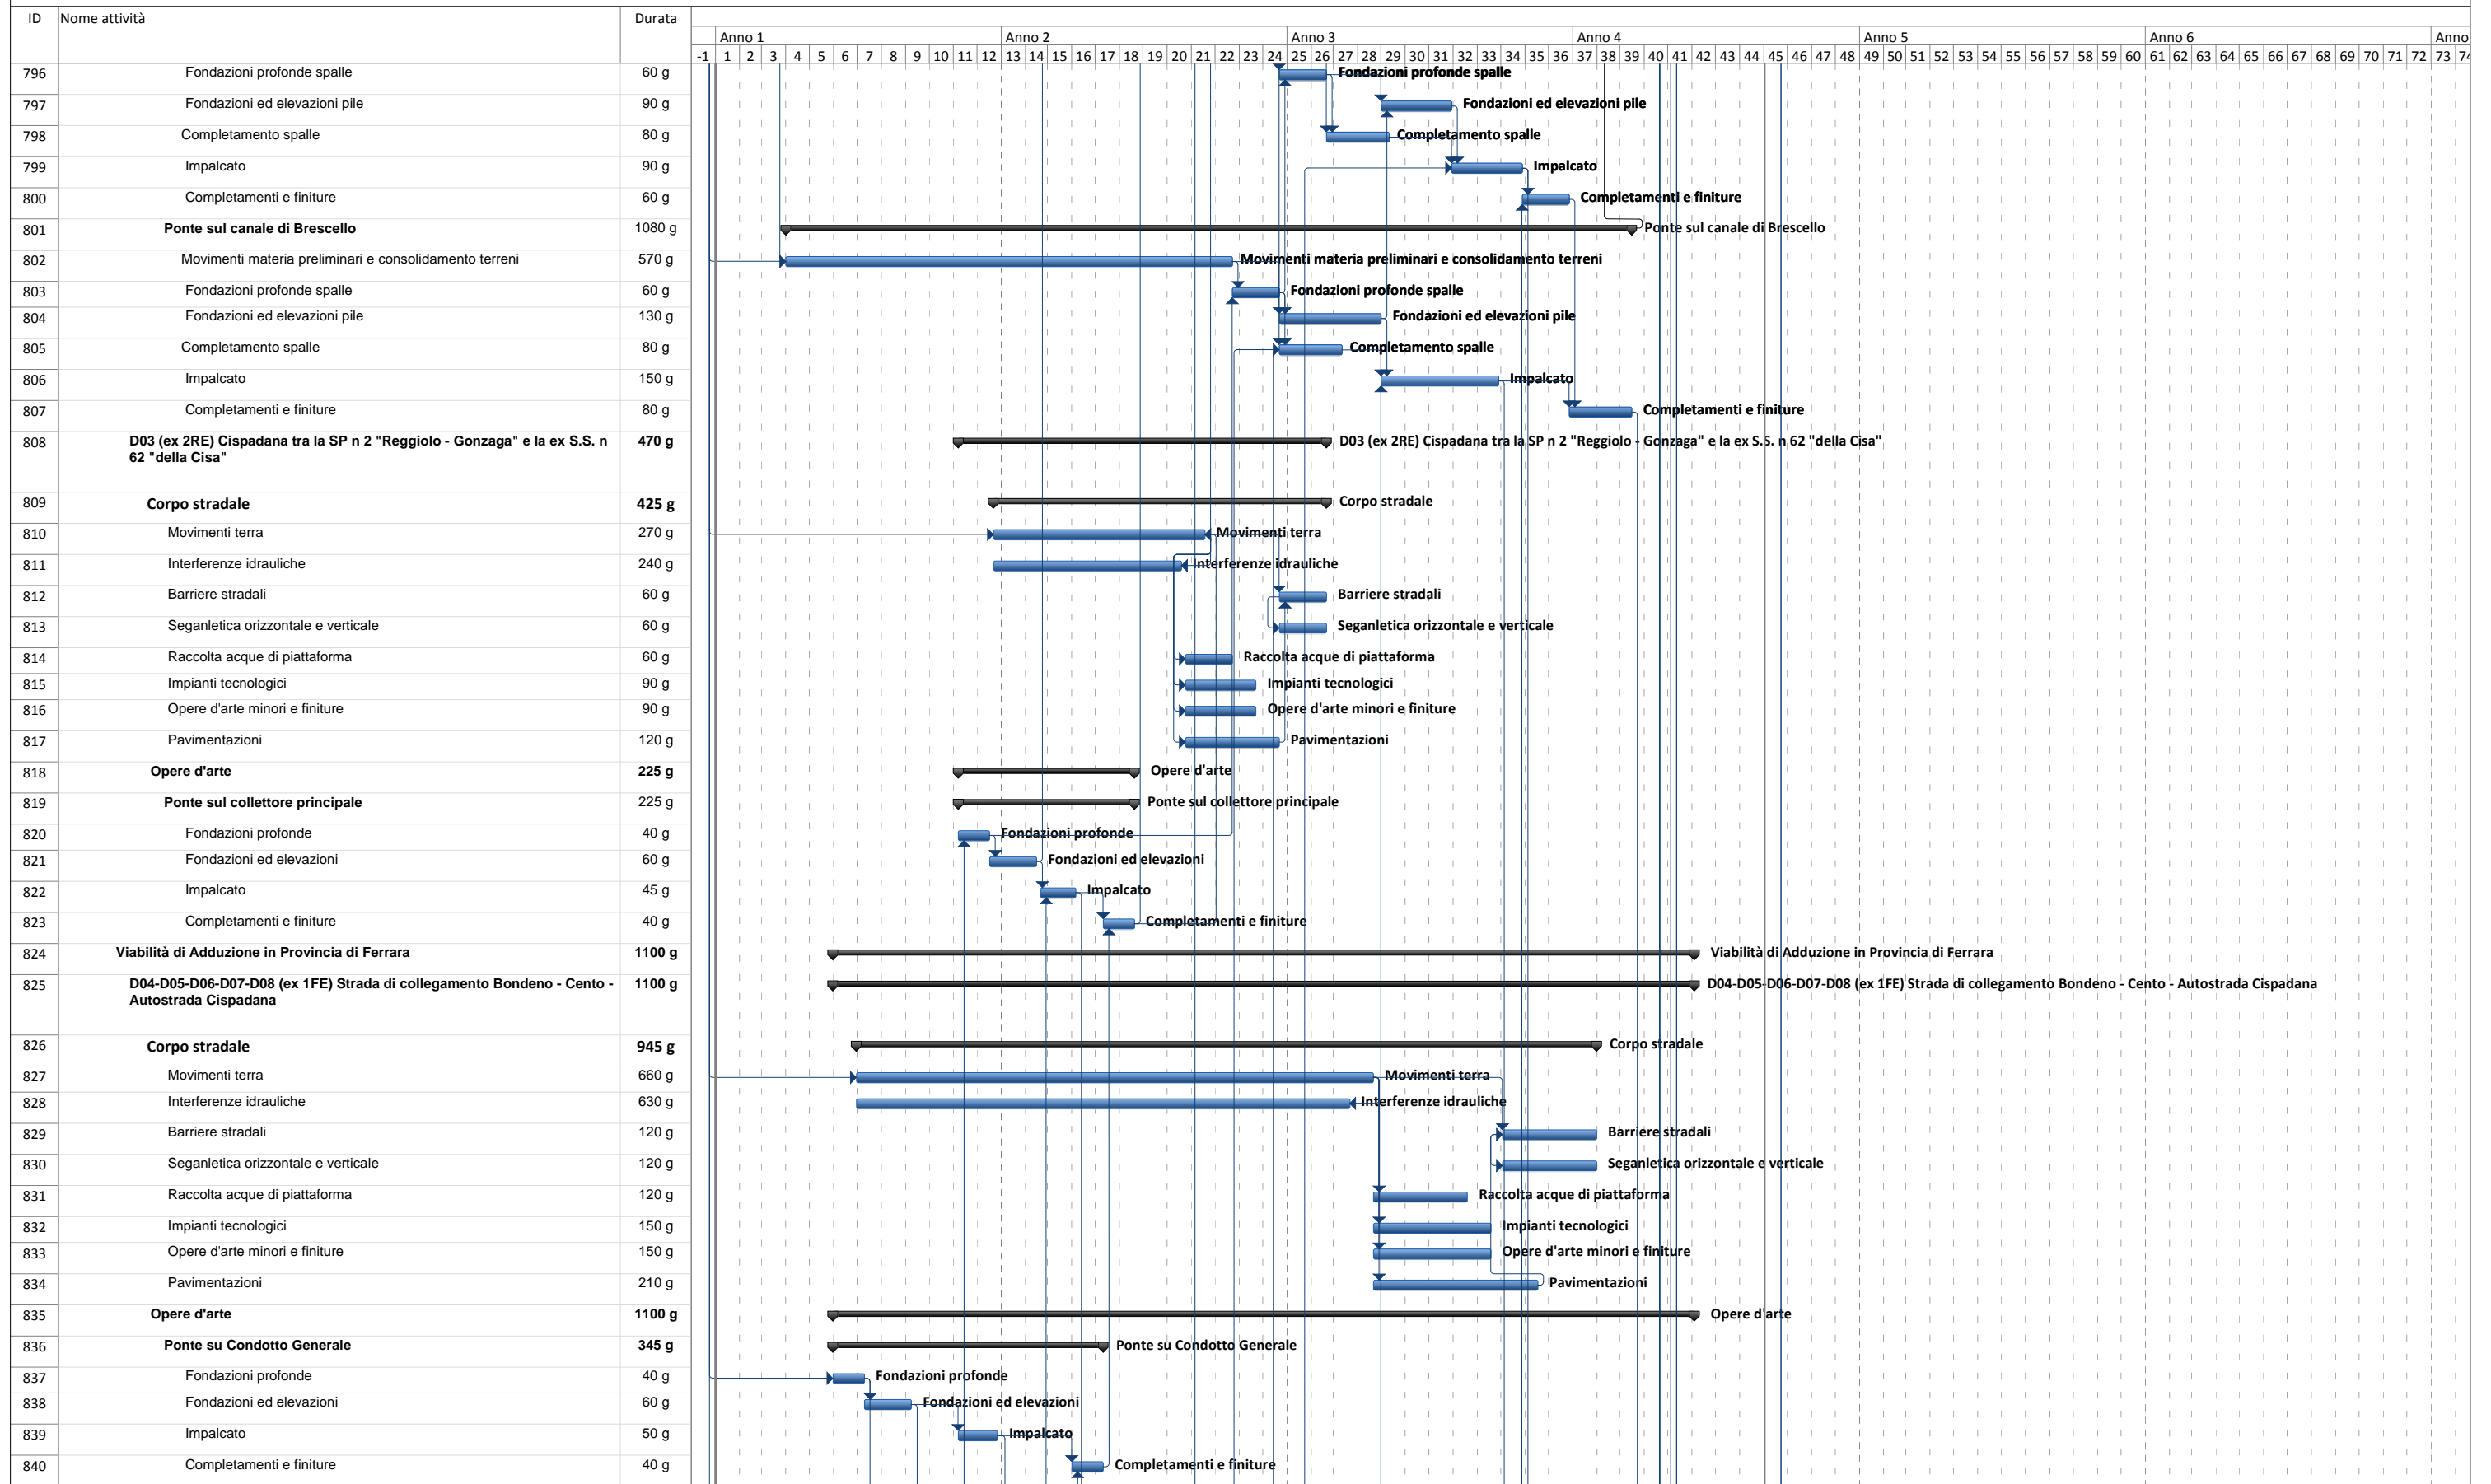

**CRONOPROGRAMMA LAVORI ASSE PRINCIPALE E VIABILITA' DI ADDUZIONE**

IL PROGETTISTA

Ing. Emilio Salsi  
Albo Ing. Reggio Emilia n°945

RESPONSABILE INTEGRAZIONE  
PRESTAZIONI SPECIALISTICHE

Ing. Emilio Salsi  
Albo Ing. Reggio Emilia n° 945

## AFFIDAMENTO IN CONCESSIONE E GESTIONE DEL'AUTOSTRADA REGIONALE CISPADANA DAL CASELLO DI REGGIOLO ROLO SULLA AUTOSTRADA A22 AL CASELLO DI FERRARA SUD SULL'AUTOSTRADA A13

Programma Lavori: Layout Completo

# AFFIDAMENTO IN CONCESSIONE E GESTIONE DEL'AUTOSTRADA REGIONALE CISPADANA DAL CASELLO DI REGGIOLO ROLO SULLA AUTOSTRADA A22 AL CASELLO DI FERRARA SUD SULL'AUTOSTRADA A13

Programma Lavori: Layout Completo

Programma Lavori: Layout Completo