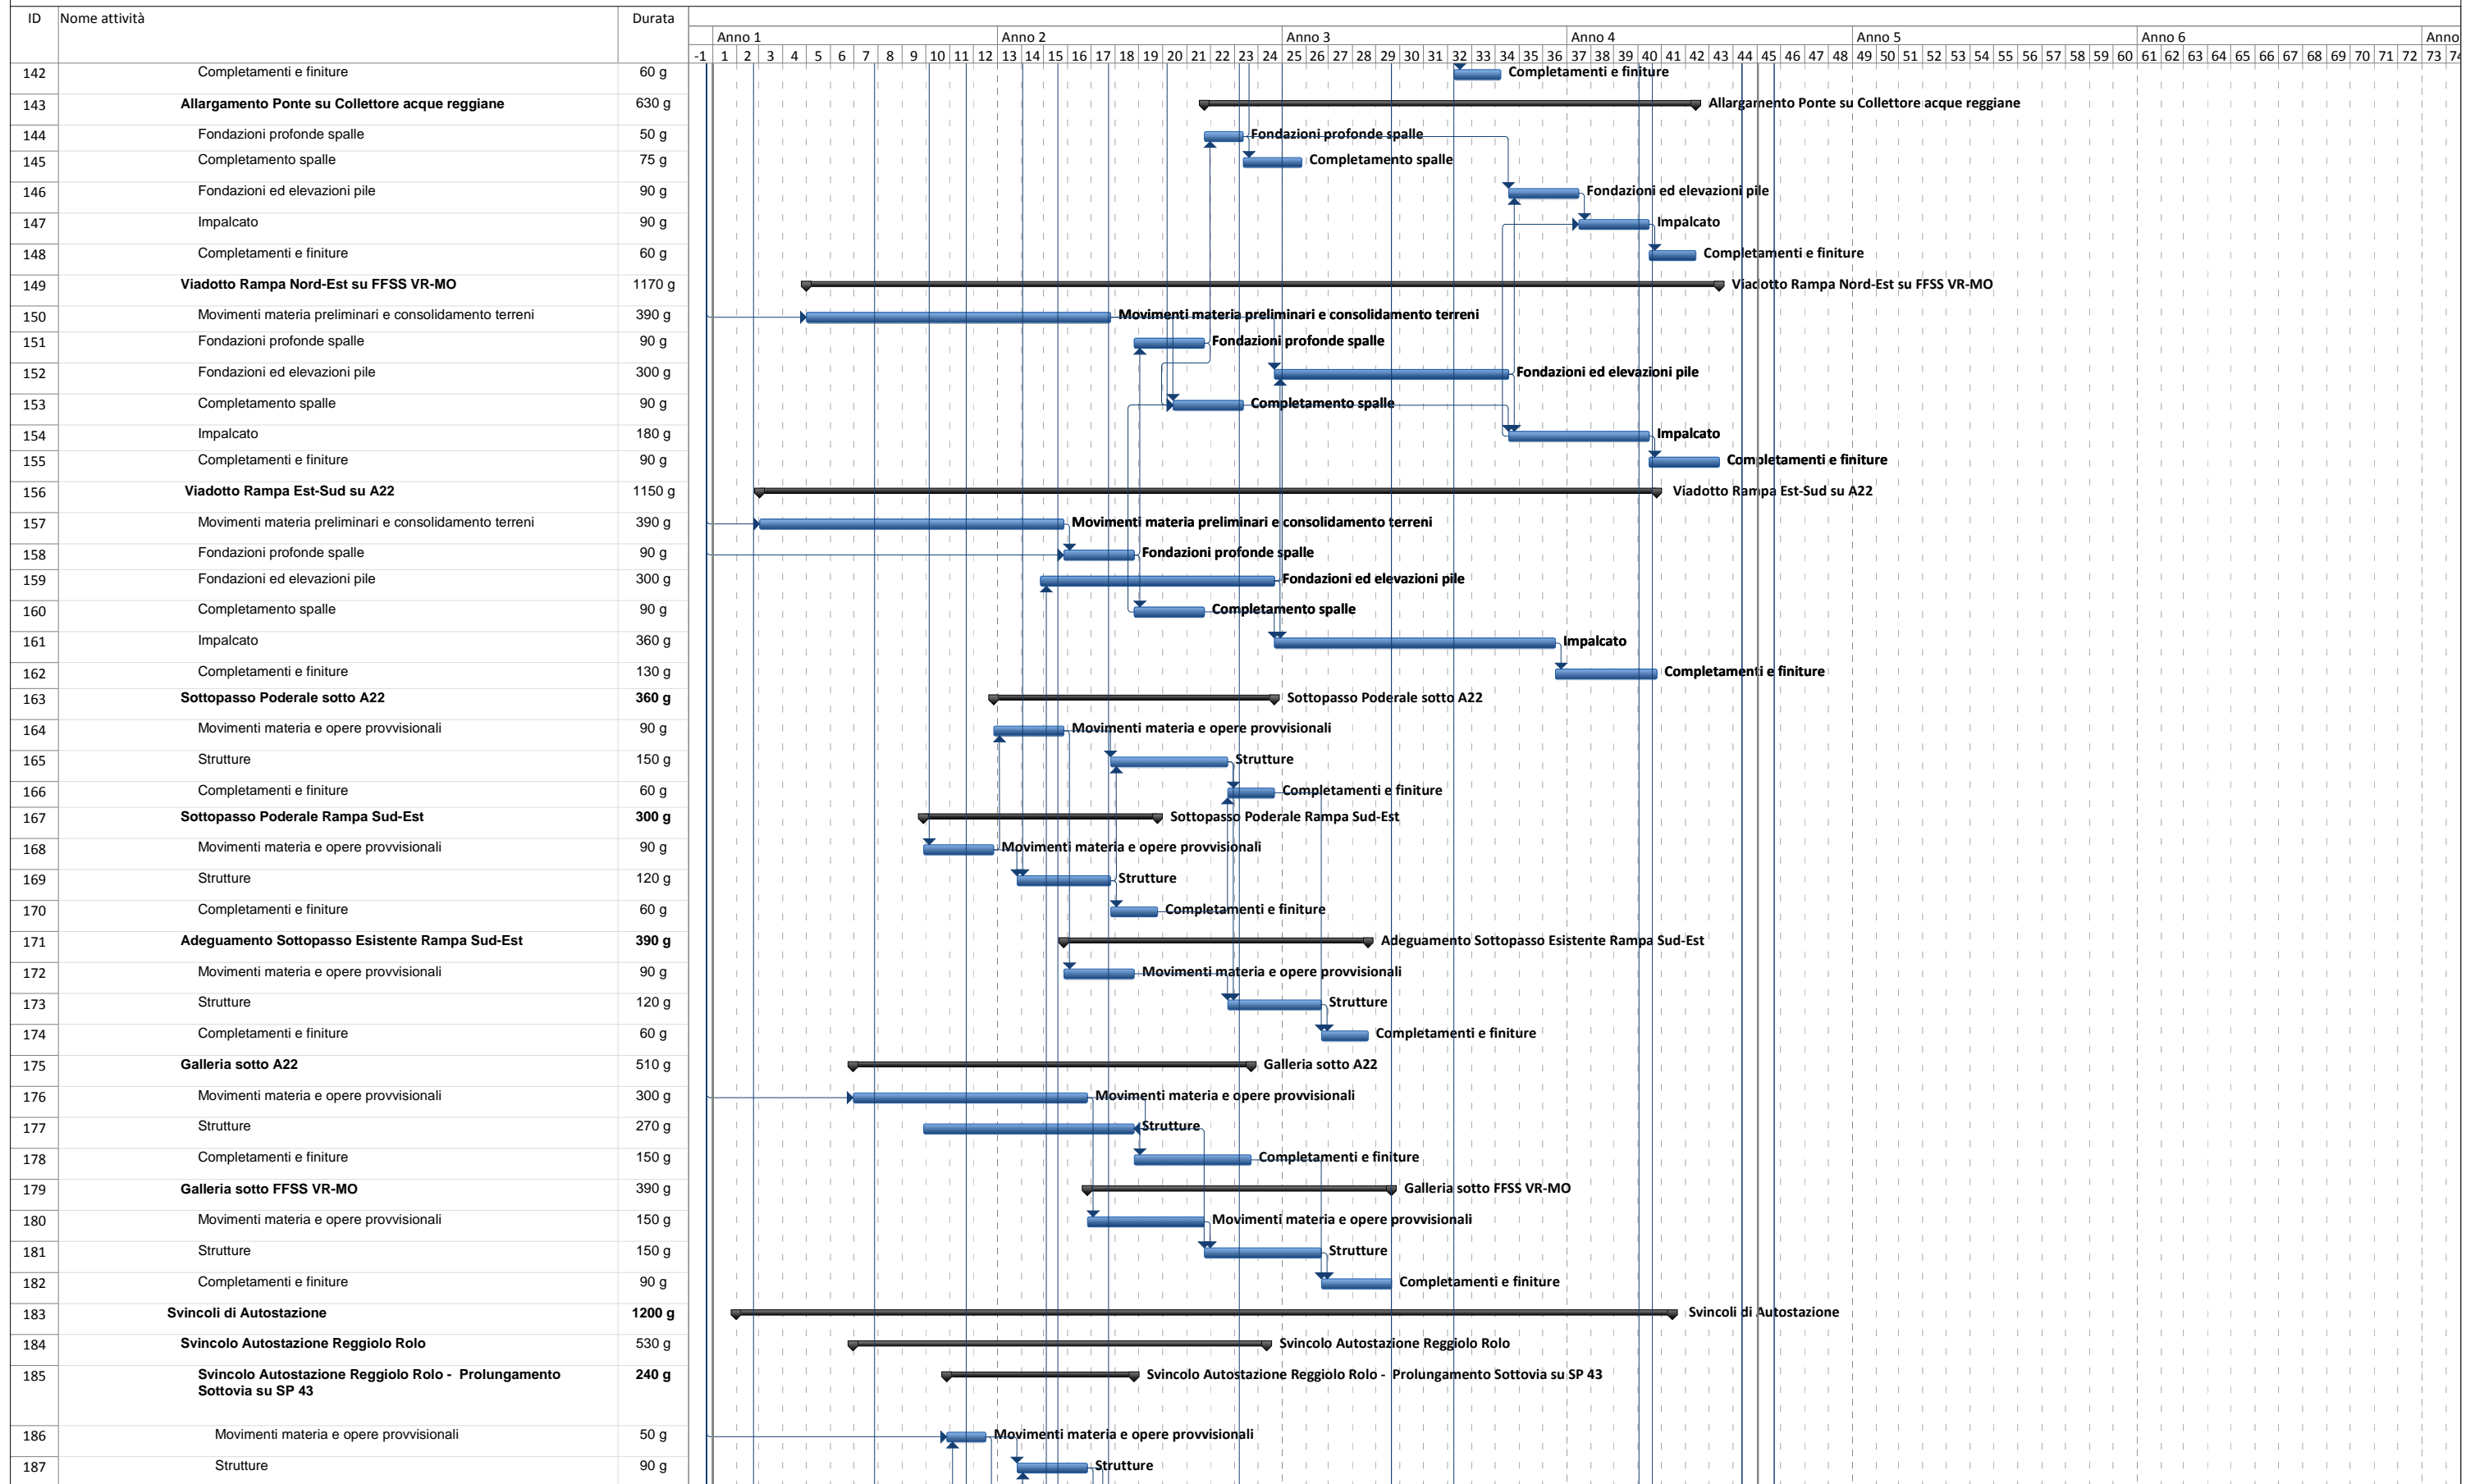

AFFIDAMENTO IN CONCESSIONE E GESTIONE DEL'AUTOSTRADA REGIONALE CISPADANA DAL CASELLO DI REGGIOLO ROLO SULLA AUTOSTRADA A22 AL CASELLO DI FERRARA SUD SULL'AUTOSTRADA A13

Programma Lavori: Layout Completo