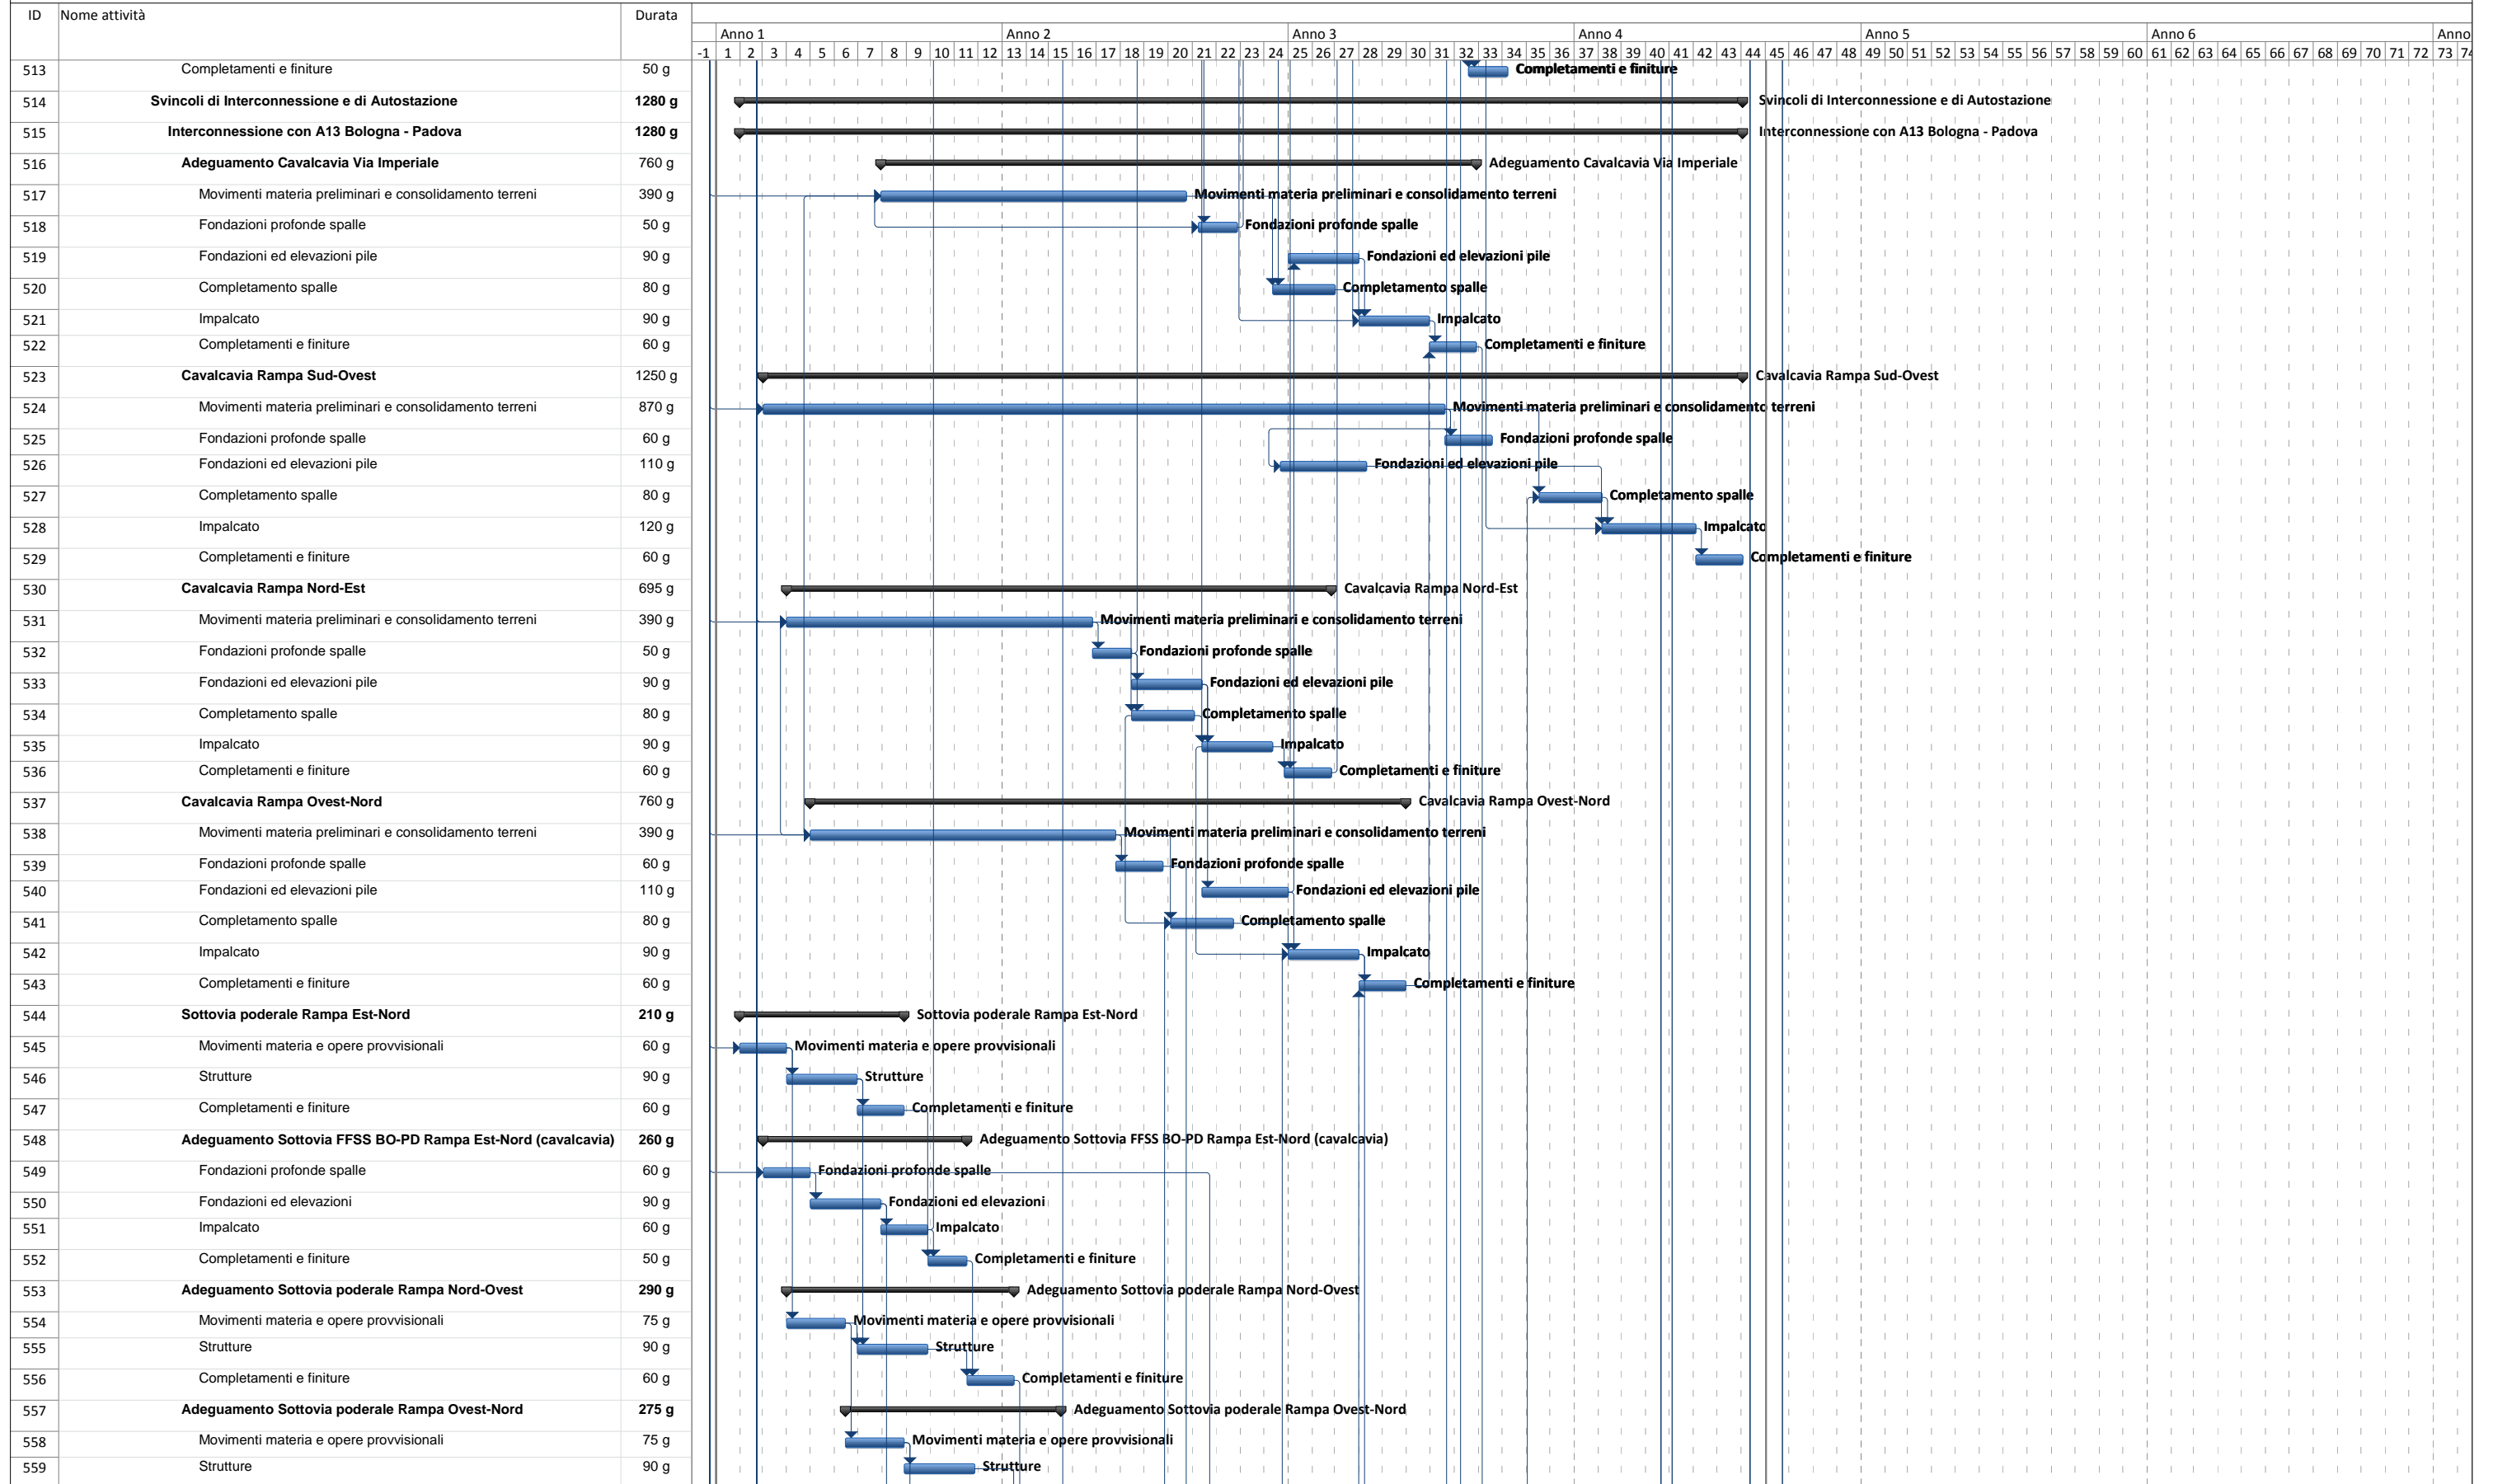

AFFIDAMENTO IN CONCESSIONE E GESTIONE DELL'AUTOSTRADA REGIONALE CISPADANA DAL CASELLO DI REGGIOLO ROLO SULLA AUTOSTRADA A22 AL CASELLO DI FERRARA SUD SULL'AUTOSTRADA A13

Programma Lavori: Layout Completo