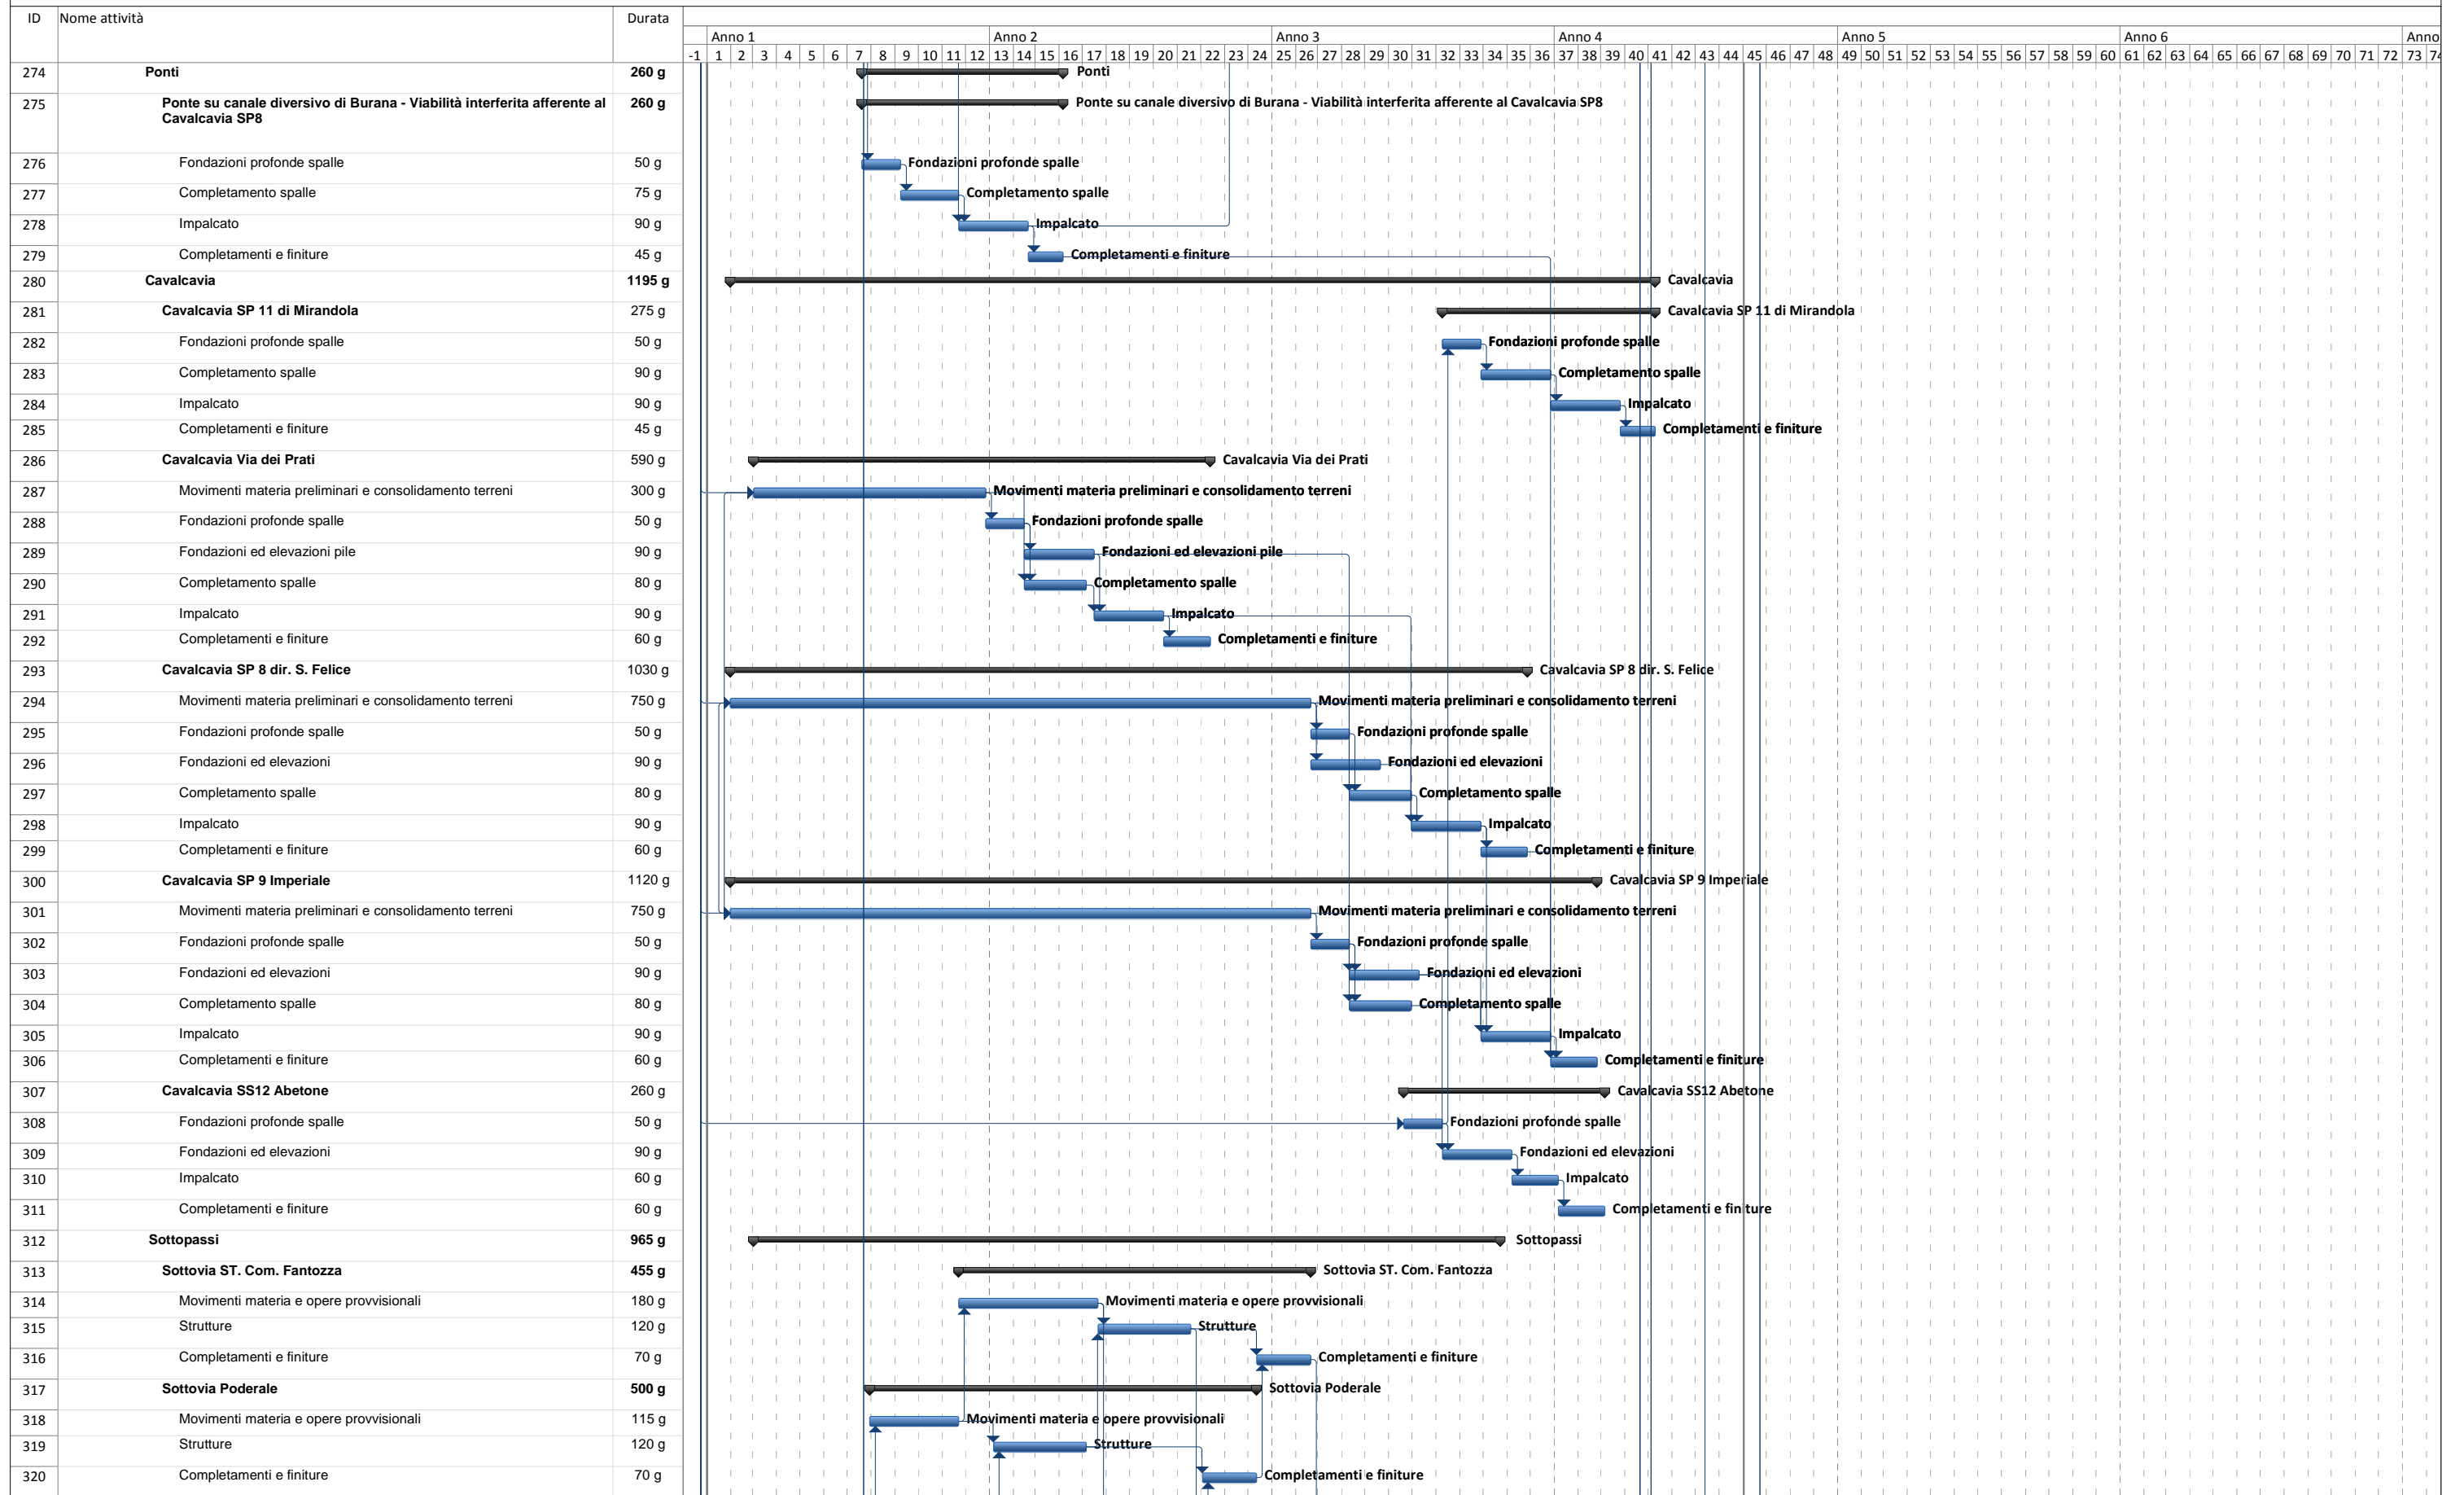

AFFIDAMENTO IN CONCESSIONE E GESTIONE DEL'AUTOSTRADA REGIONALE CISPADANA DAL CASELLO DI REGGIOLO ROLO SULLA AUTOSTRADA A22 AL CASELLO DI FERRARA SUD SULL'AUTOSTRADA A13

Programma Lavori: Layout Completo

File: Diagramma di Gantt PD CISPADANA_23_2012-08-01.mpp
Data: ven 03/08/12

Attività Divisione Cardine Riepilogo Avanzamento