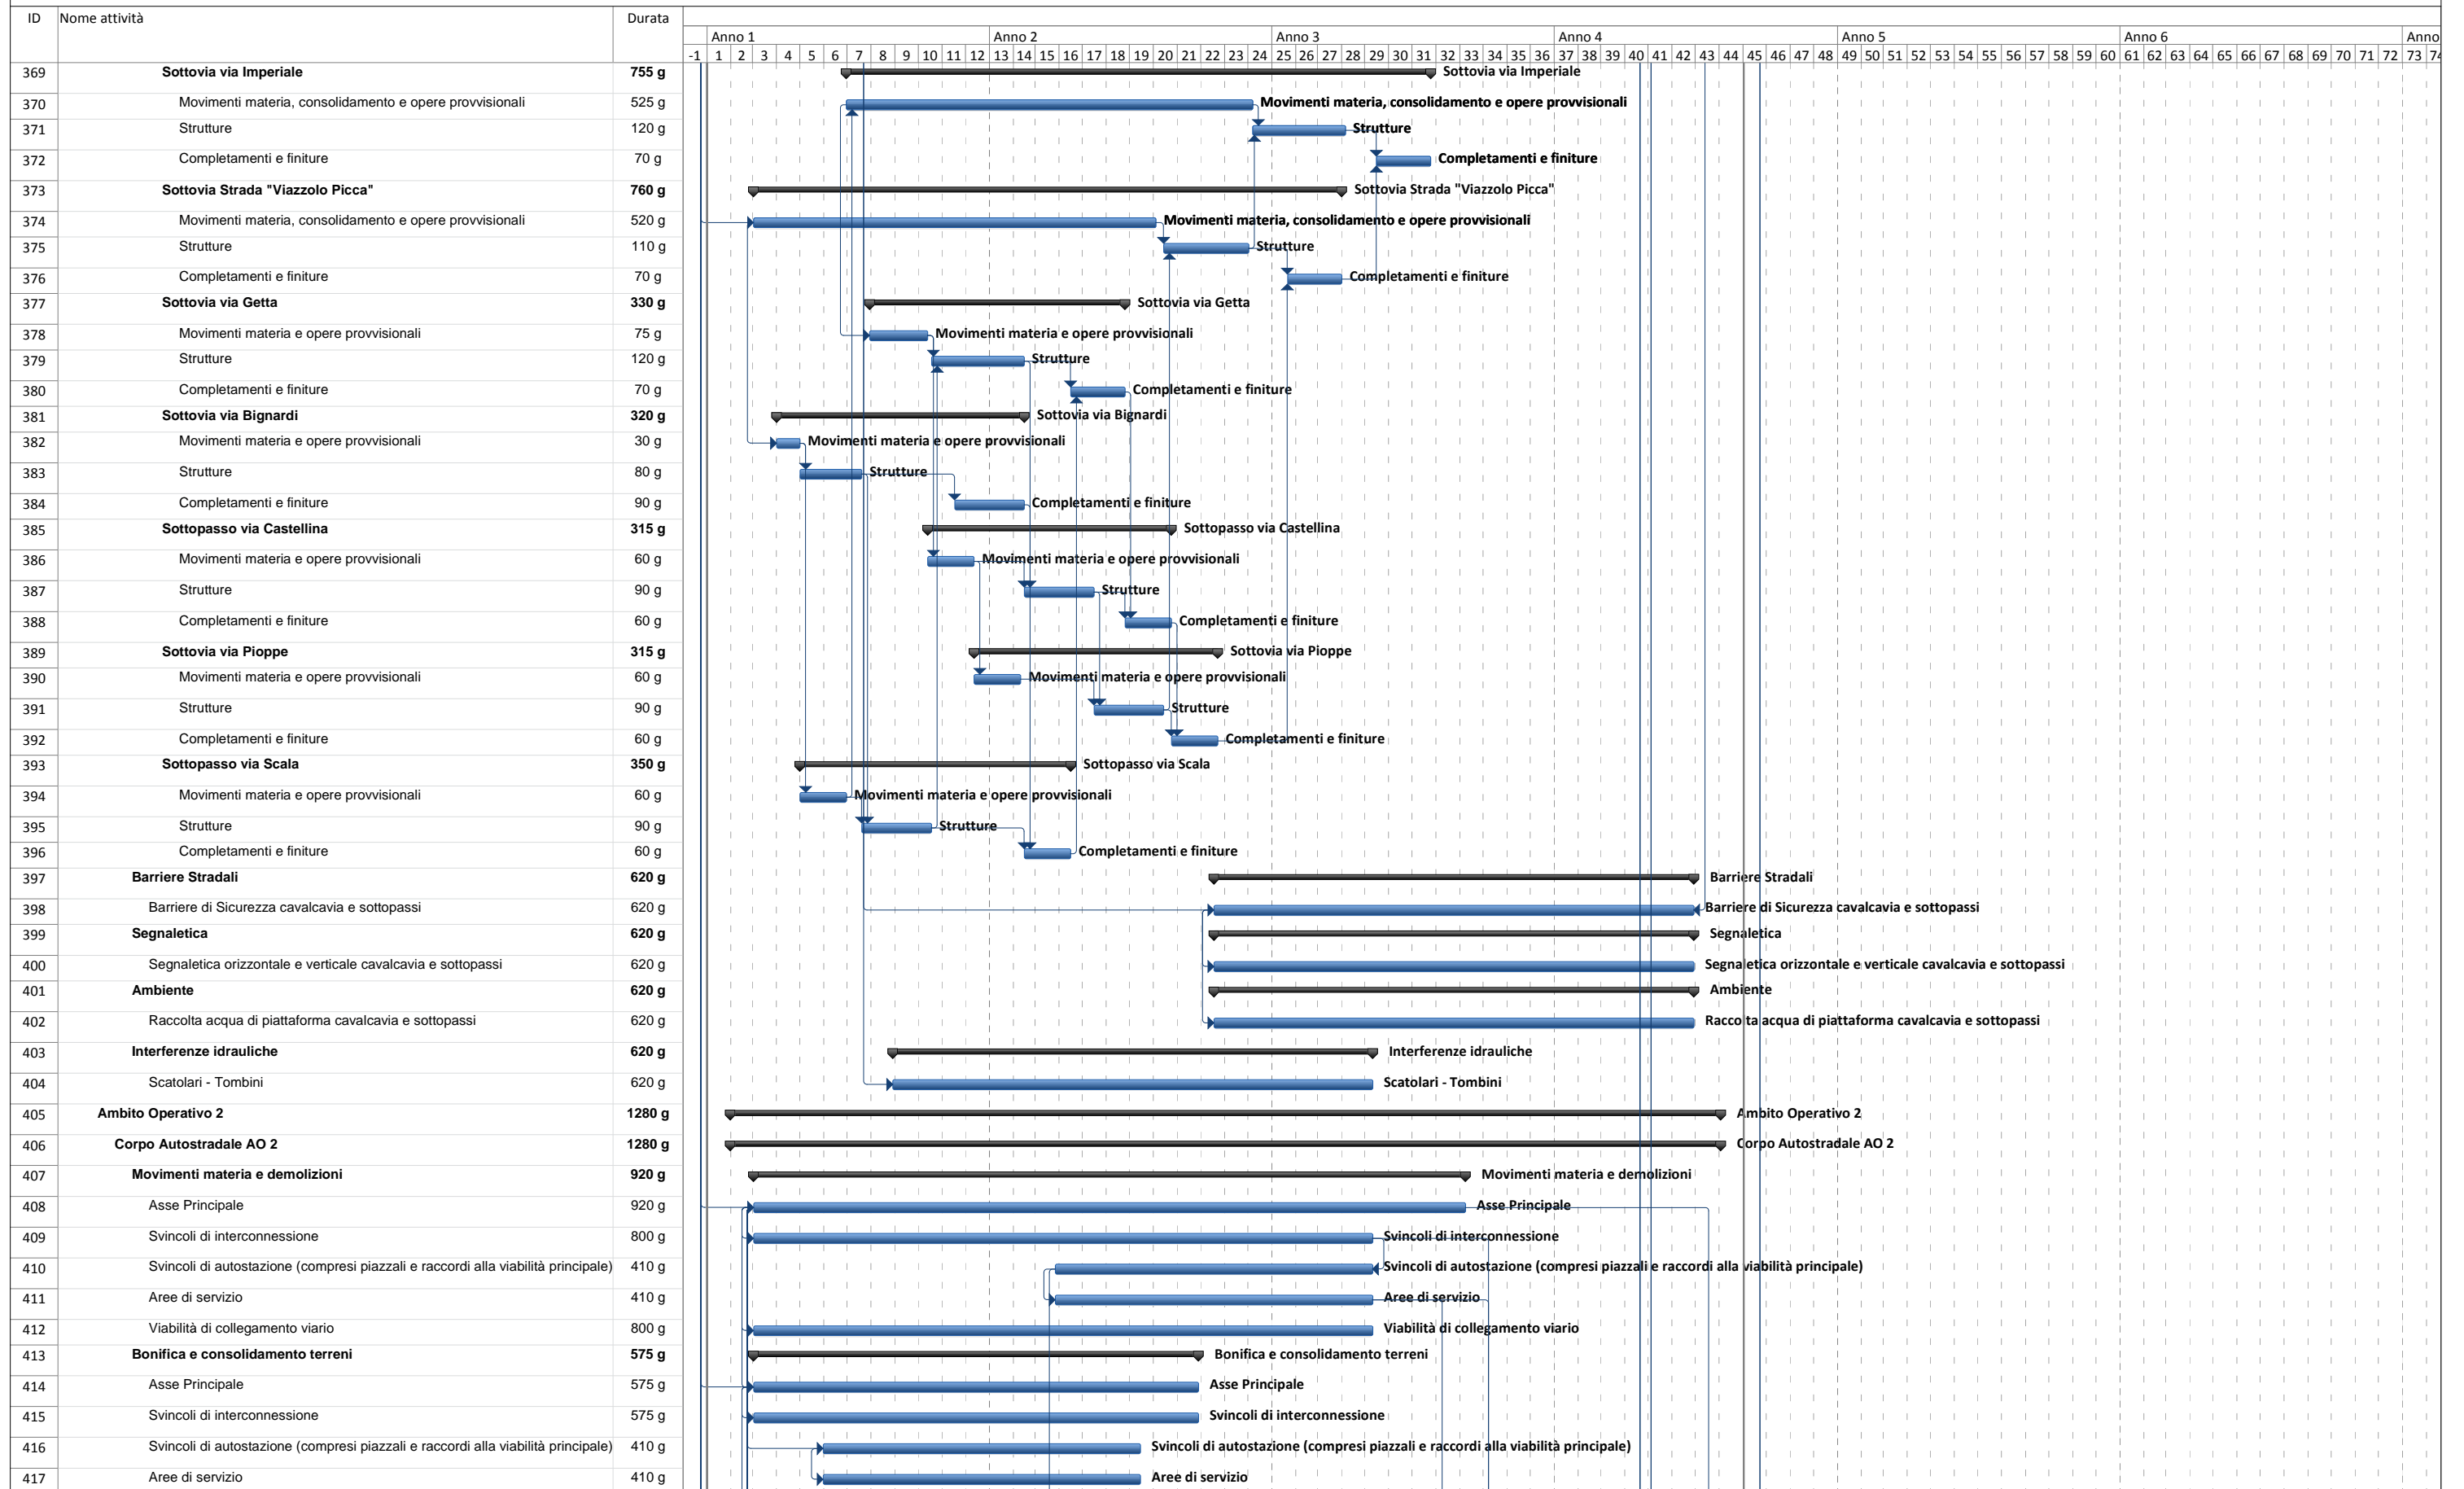

AFFIDAMENTO IN CONCESSIONE E GESTIONE DEL'AUTOSTRADA REGIONALE CISPADANA DAL CASELLO DI REGGIOLO ROLO SULLA AUTOSTRADA A22 AL CASELLO DI FERRARA SUD SULL'AUTOSTRADA A13

Programma Lavori: Layout Completo