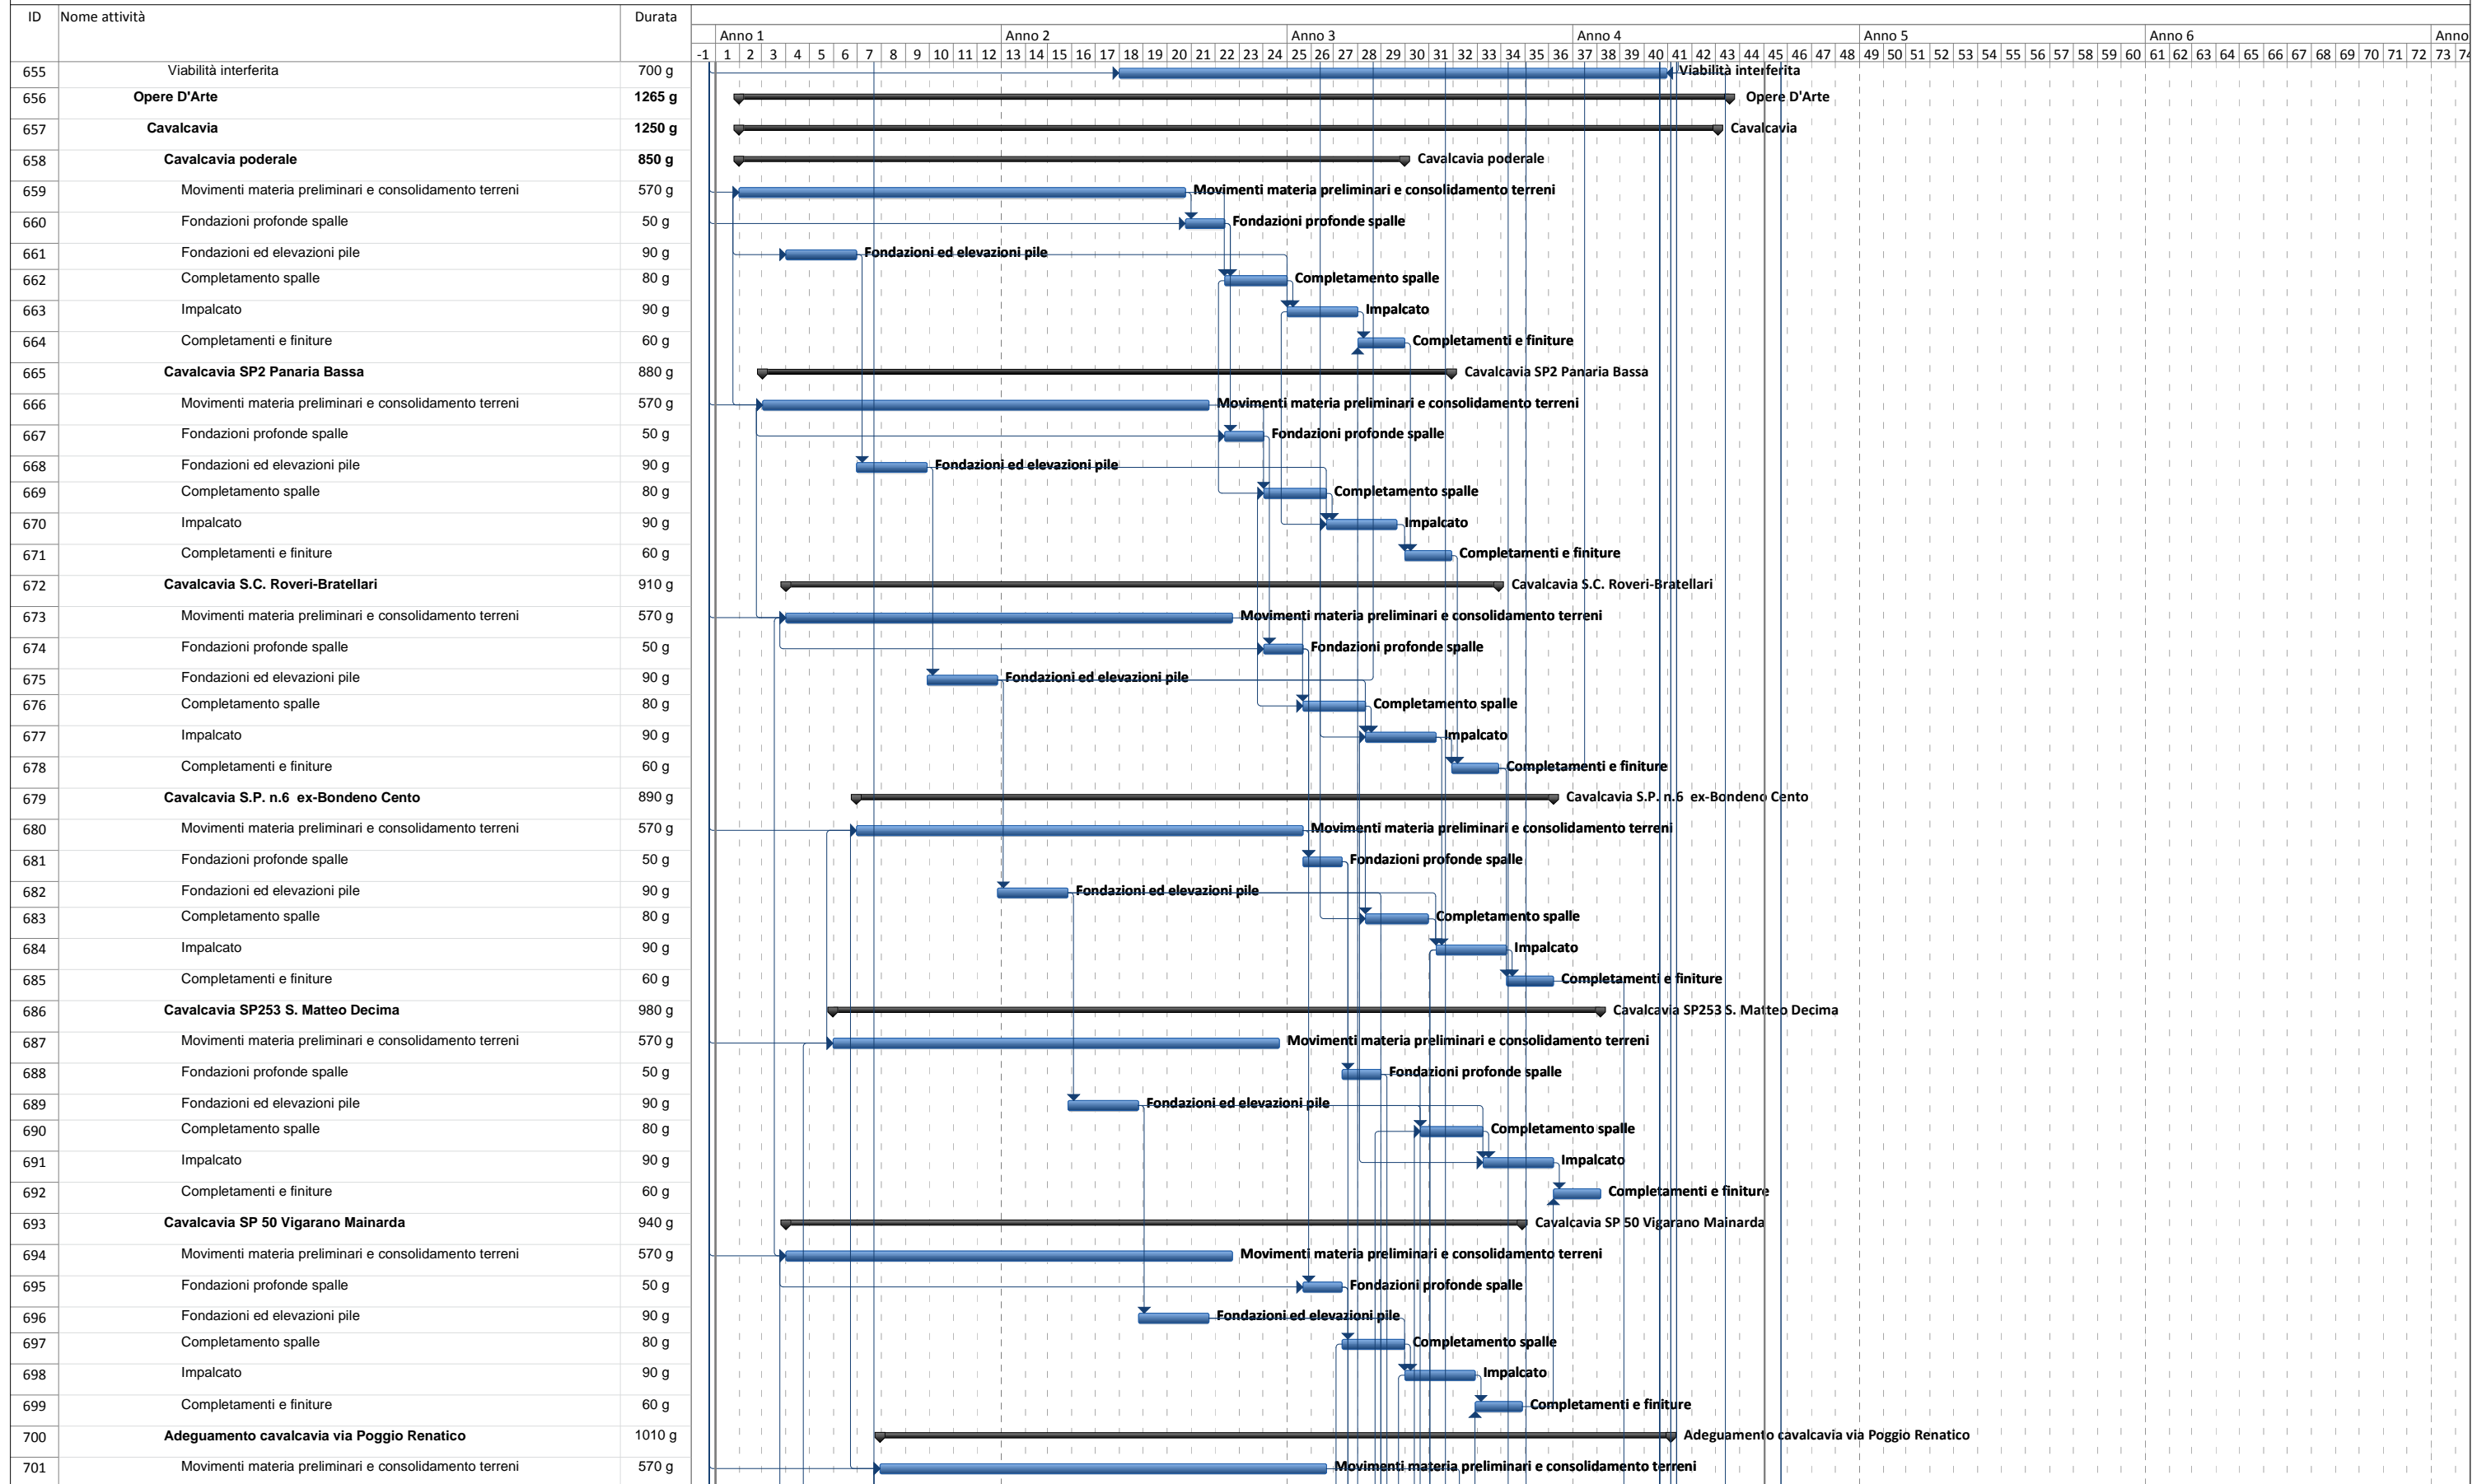

AFFIDAMENTO IN CONCESSIONE E GESTIONE DEL'AUTOSTRADA REGIONALE CISPADANA DAL CASELLO DI REGGIOLO ROLO SULLA AUTOSTRADA A22 AL CASELLO DI FERRARA SUD SULL'AUTOSTRADA A13

Programma Lavori: Layout Completo