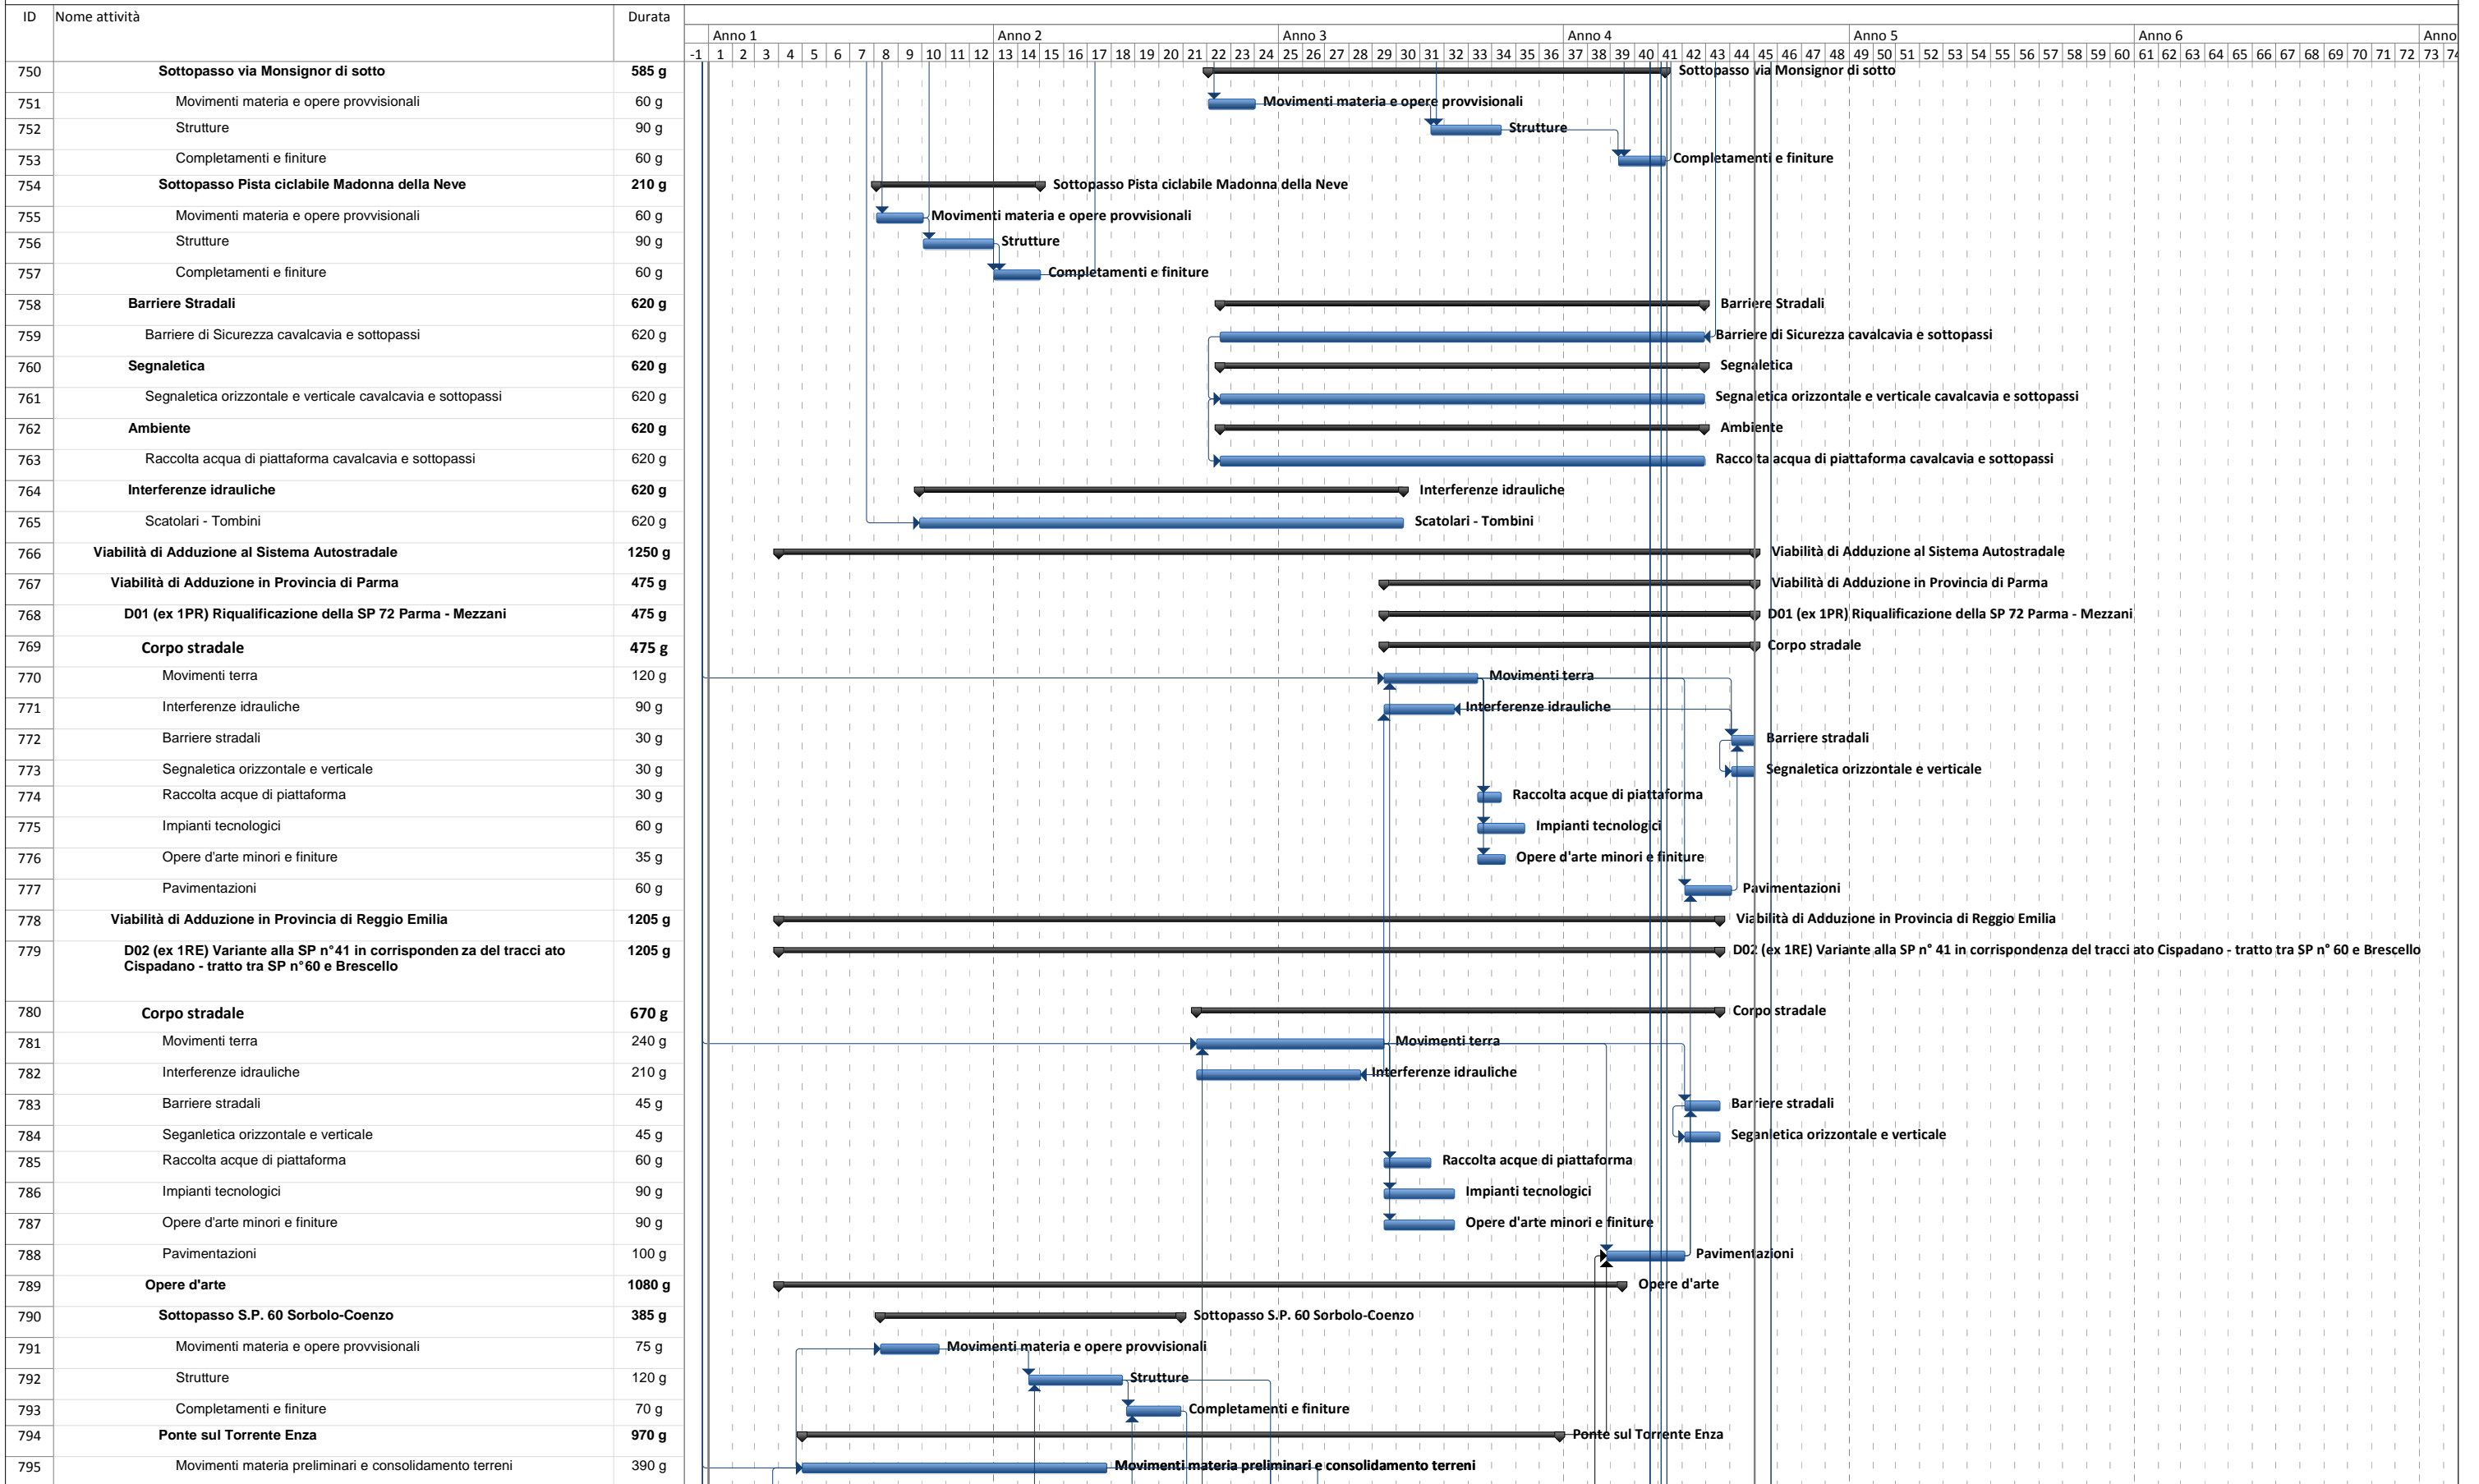

**CRONOPROGRAMMA LAVORI ASSE PRINCIPALE E VIABILITA' DI ADDUZIONE**

IL PROGETTISTA

Ing. Emilio Salsi  
Albo Ing. Reggio Emilia n°945

RESPONSABILE INTEGRAZIONE  
PRESTAZIONI SPECIALISTICHE

Ing. Emilio Salsi  
Albo Ing. Reggio Emilia n° 945

## AFFIDAMENTO IN CONCESSIONE E GESTIONE DEL'AUTOSTRADA REGIONALE CISPADANA DAL CASELLO DI REGGIOLO ROLO SULLA AUTOSTRADA A22 AL CASELLO DI FERRARA SUD SULL'AUTOSTRADA A13

Programma Lavori: Layout Completo

# AFFIDAMENTO IN CONCESSIONE E GESTIONE DEL'AUTOSTRADA REGIONALE CISPADANA DAL CASELLO DI REGGIOLO ROLO SULLA AUTOSTRADA A22 AL CASELLO DI FERRARA SUD SULL'AUTOSTRADA A13

Programma Lavori: Layout Completo

Programma Lavori: Layout Completo