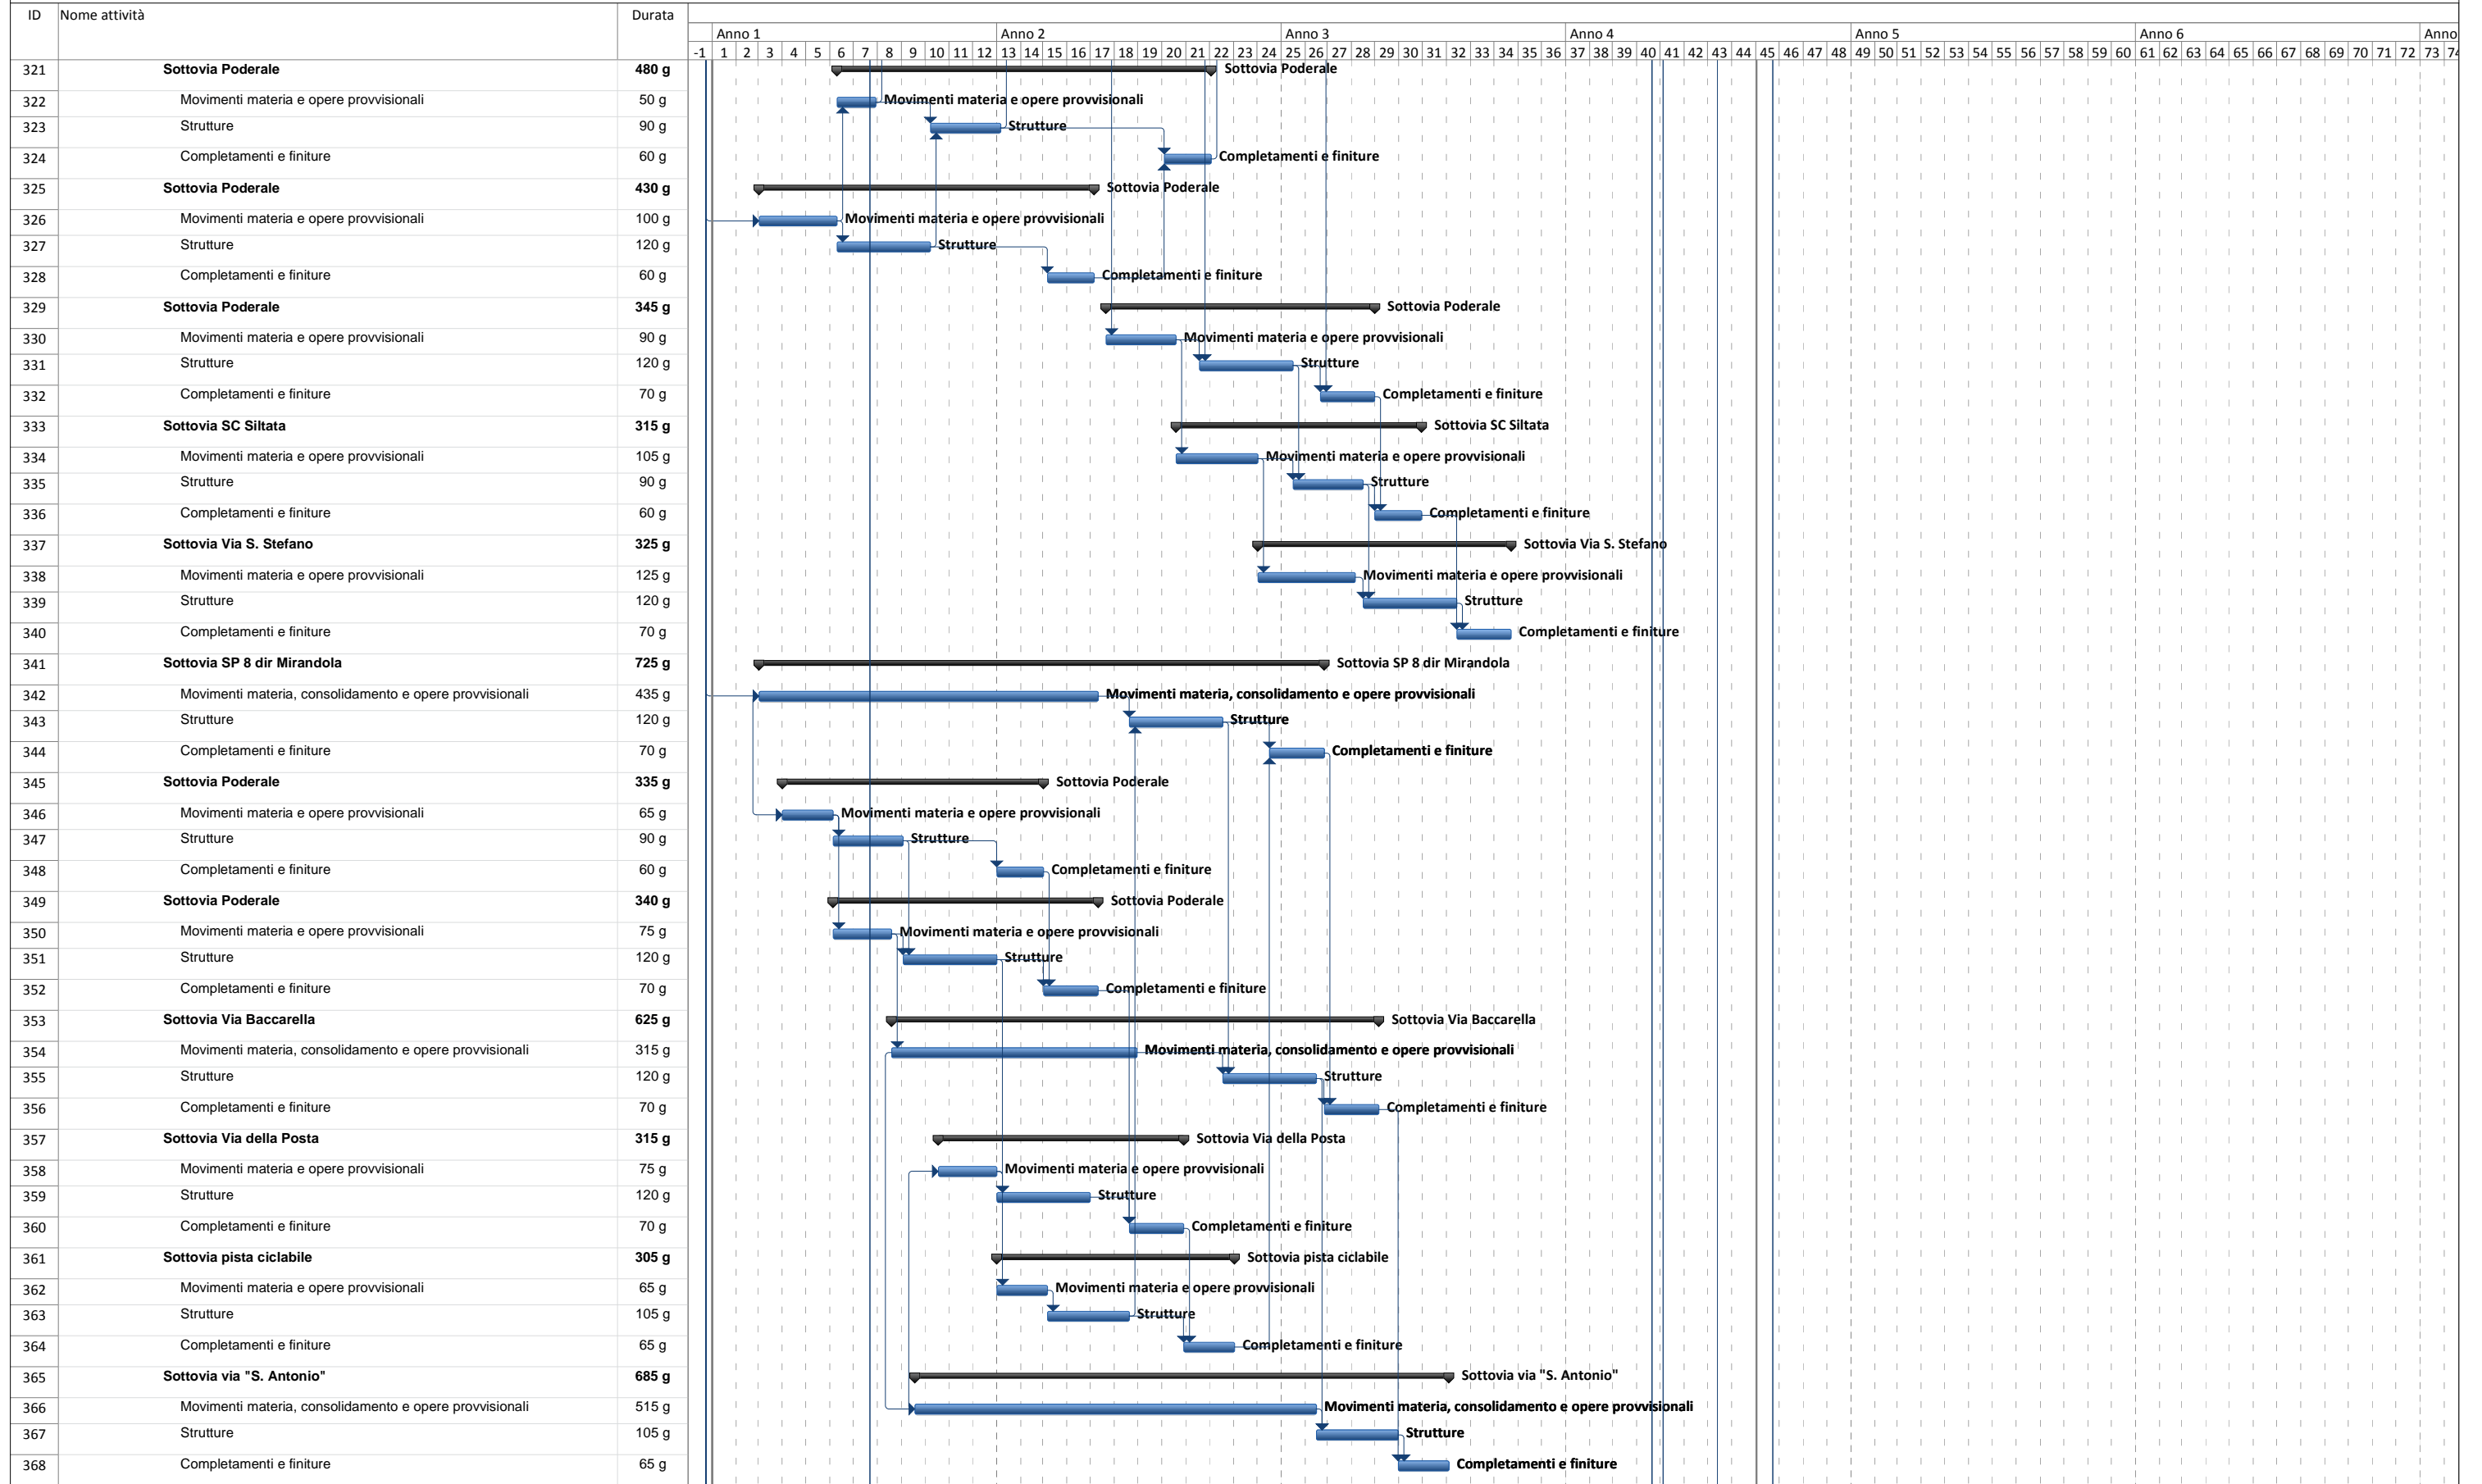

AFFIDAMENTO IN CONCESSIONE E GESTIONE DEL'AUTOSTRADA REGIONALE CISPADANA DAL CASELLO DI REGGIOLO ROLO SULLA AUTOSTRADA A22 AL CASELLO DI FERRARA SUD SULL'AUTOSTRADA A13

Programma Lavori: Layout Completo