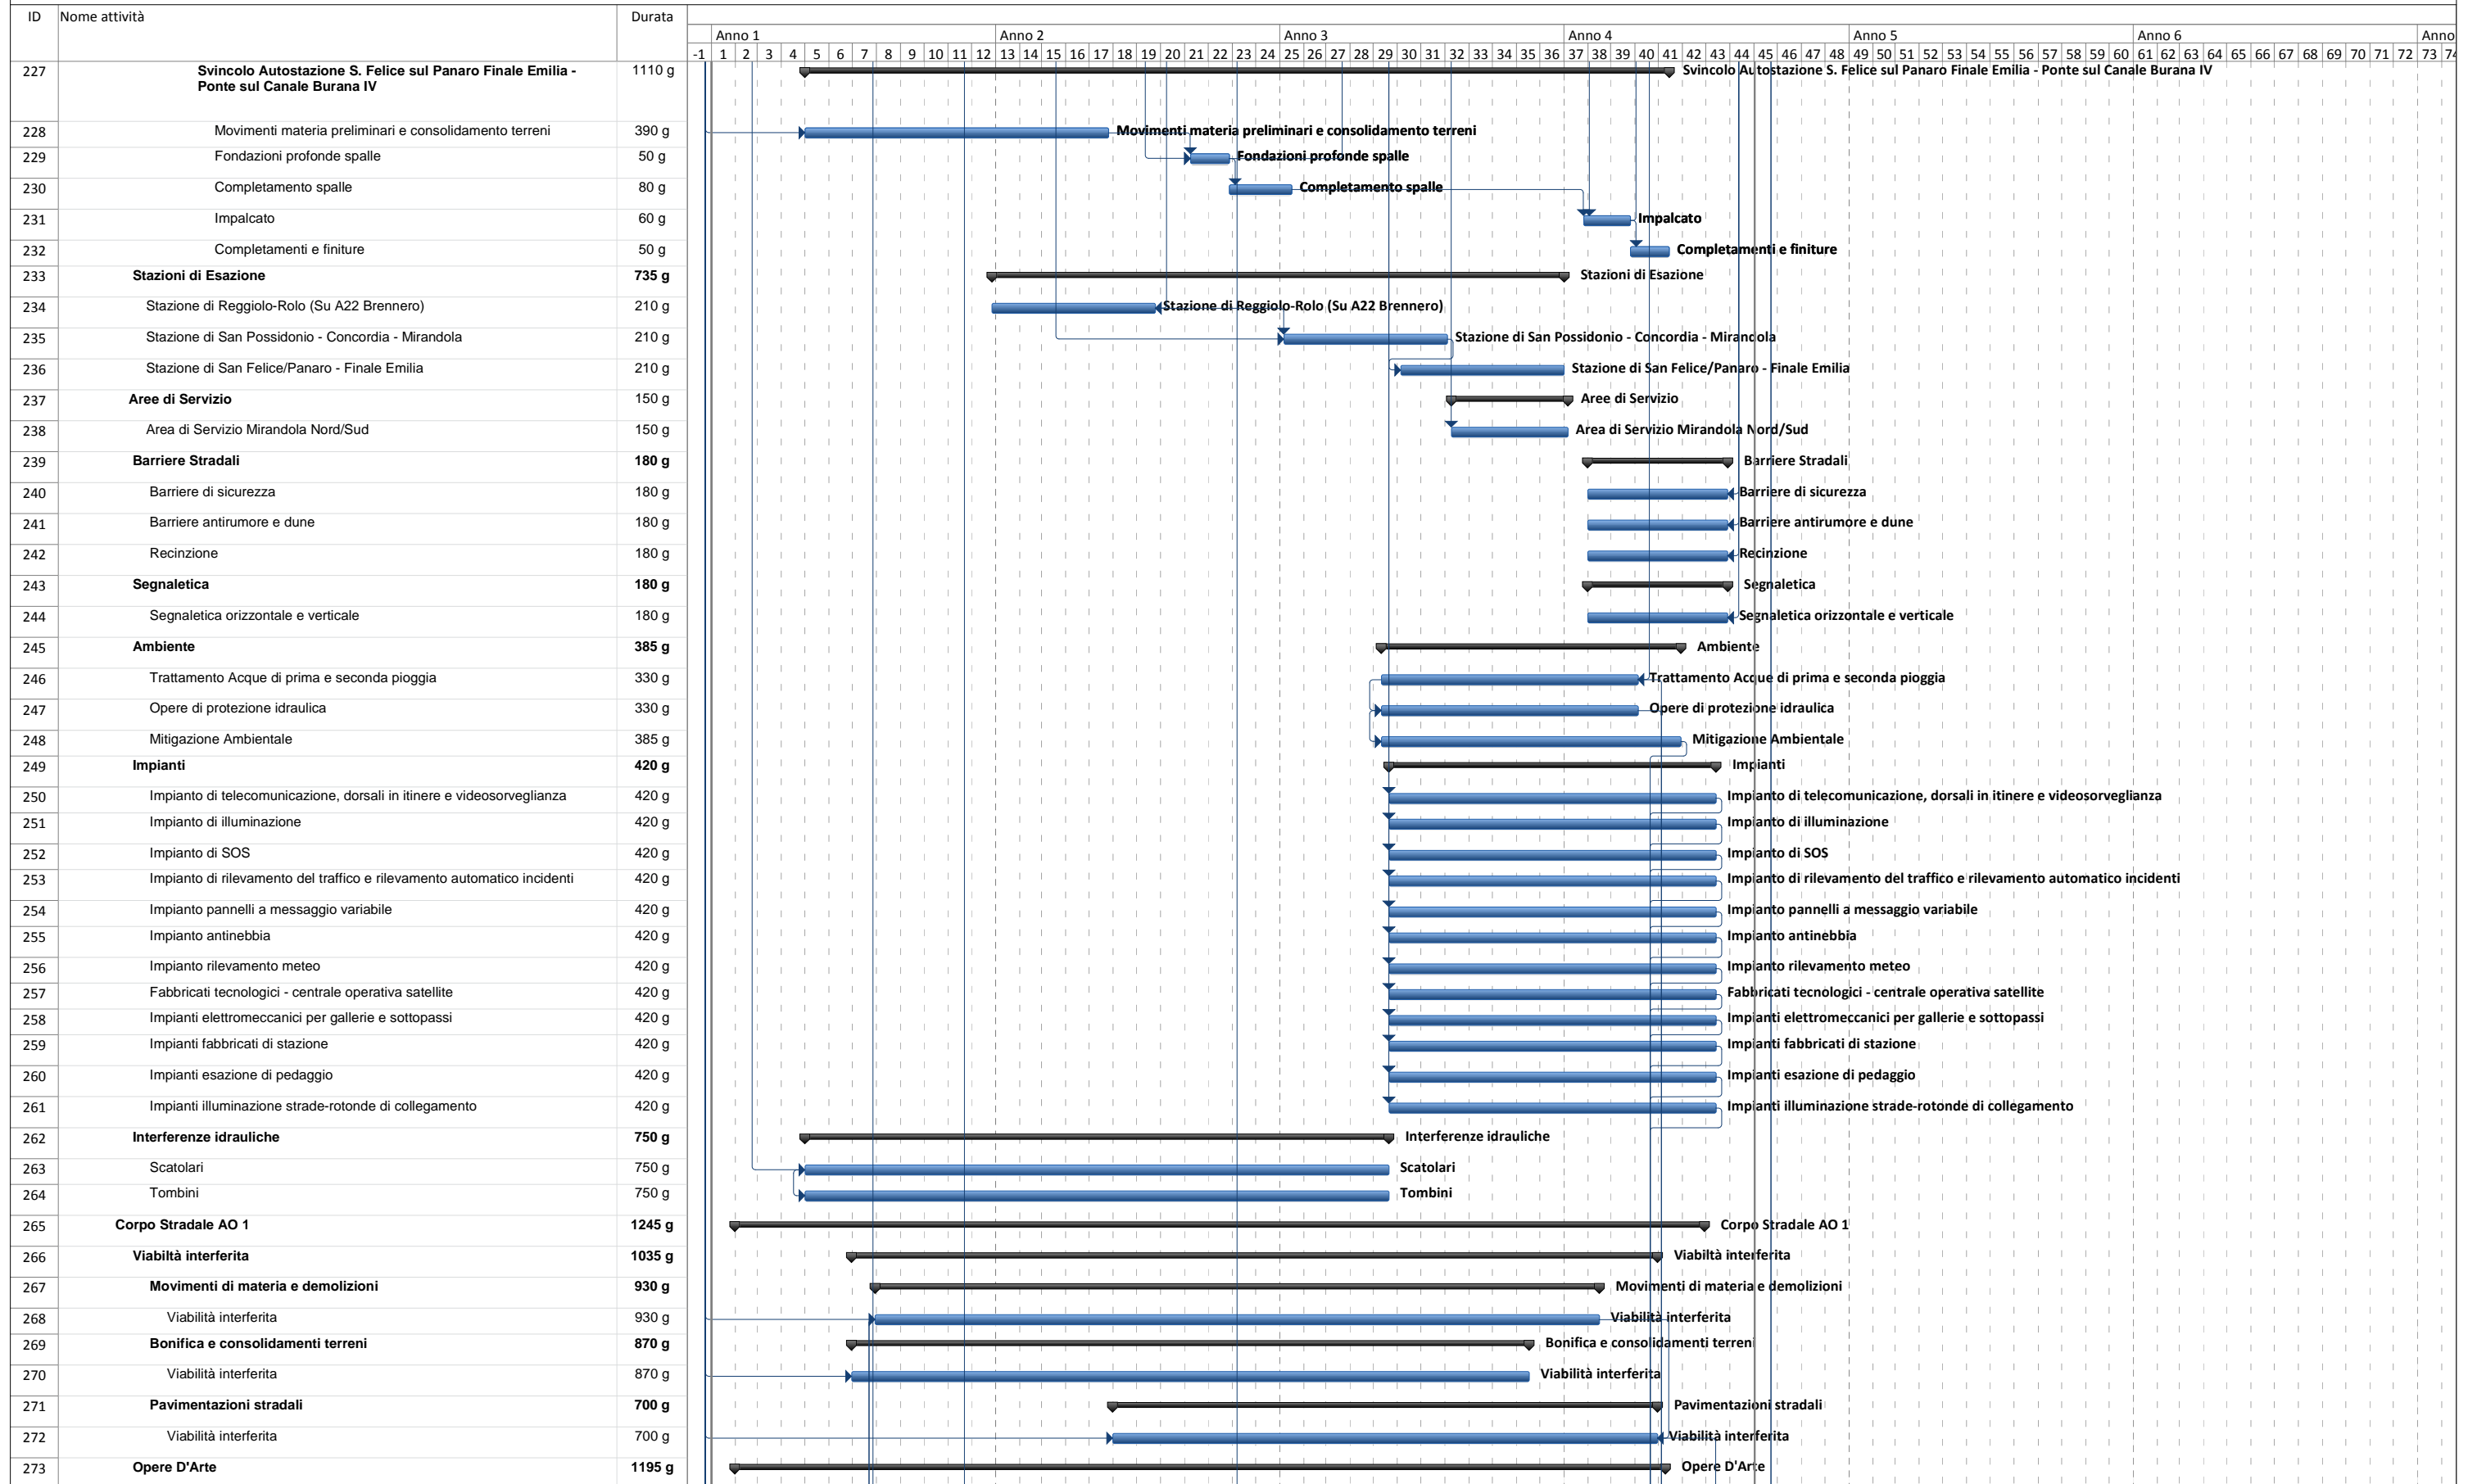

AFFIDAMENTO IN CONCESSIONE E GESTIONE DEL'AUTOSTRADA REGIONALE CISPADANA DAL CASELLO DI REGGIOLO ROLO SULLA AUTOSTRADA A22 AL CASELLO DI FERRARA SUD SULL'AUTOSTRADA A13

Programma Lavori: Layout Completo