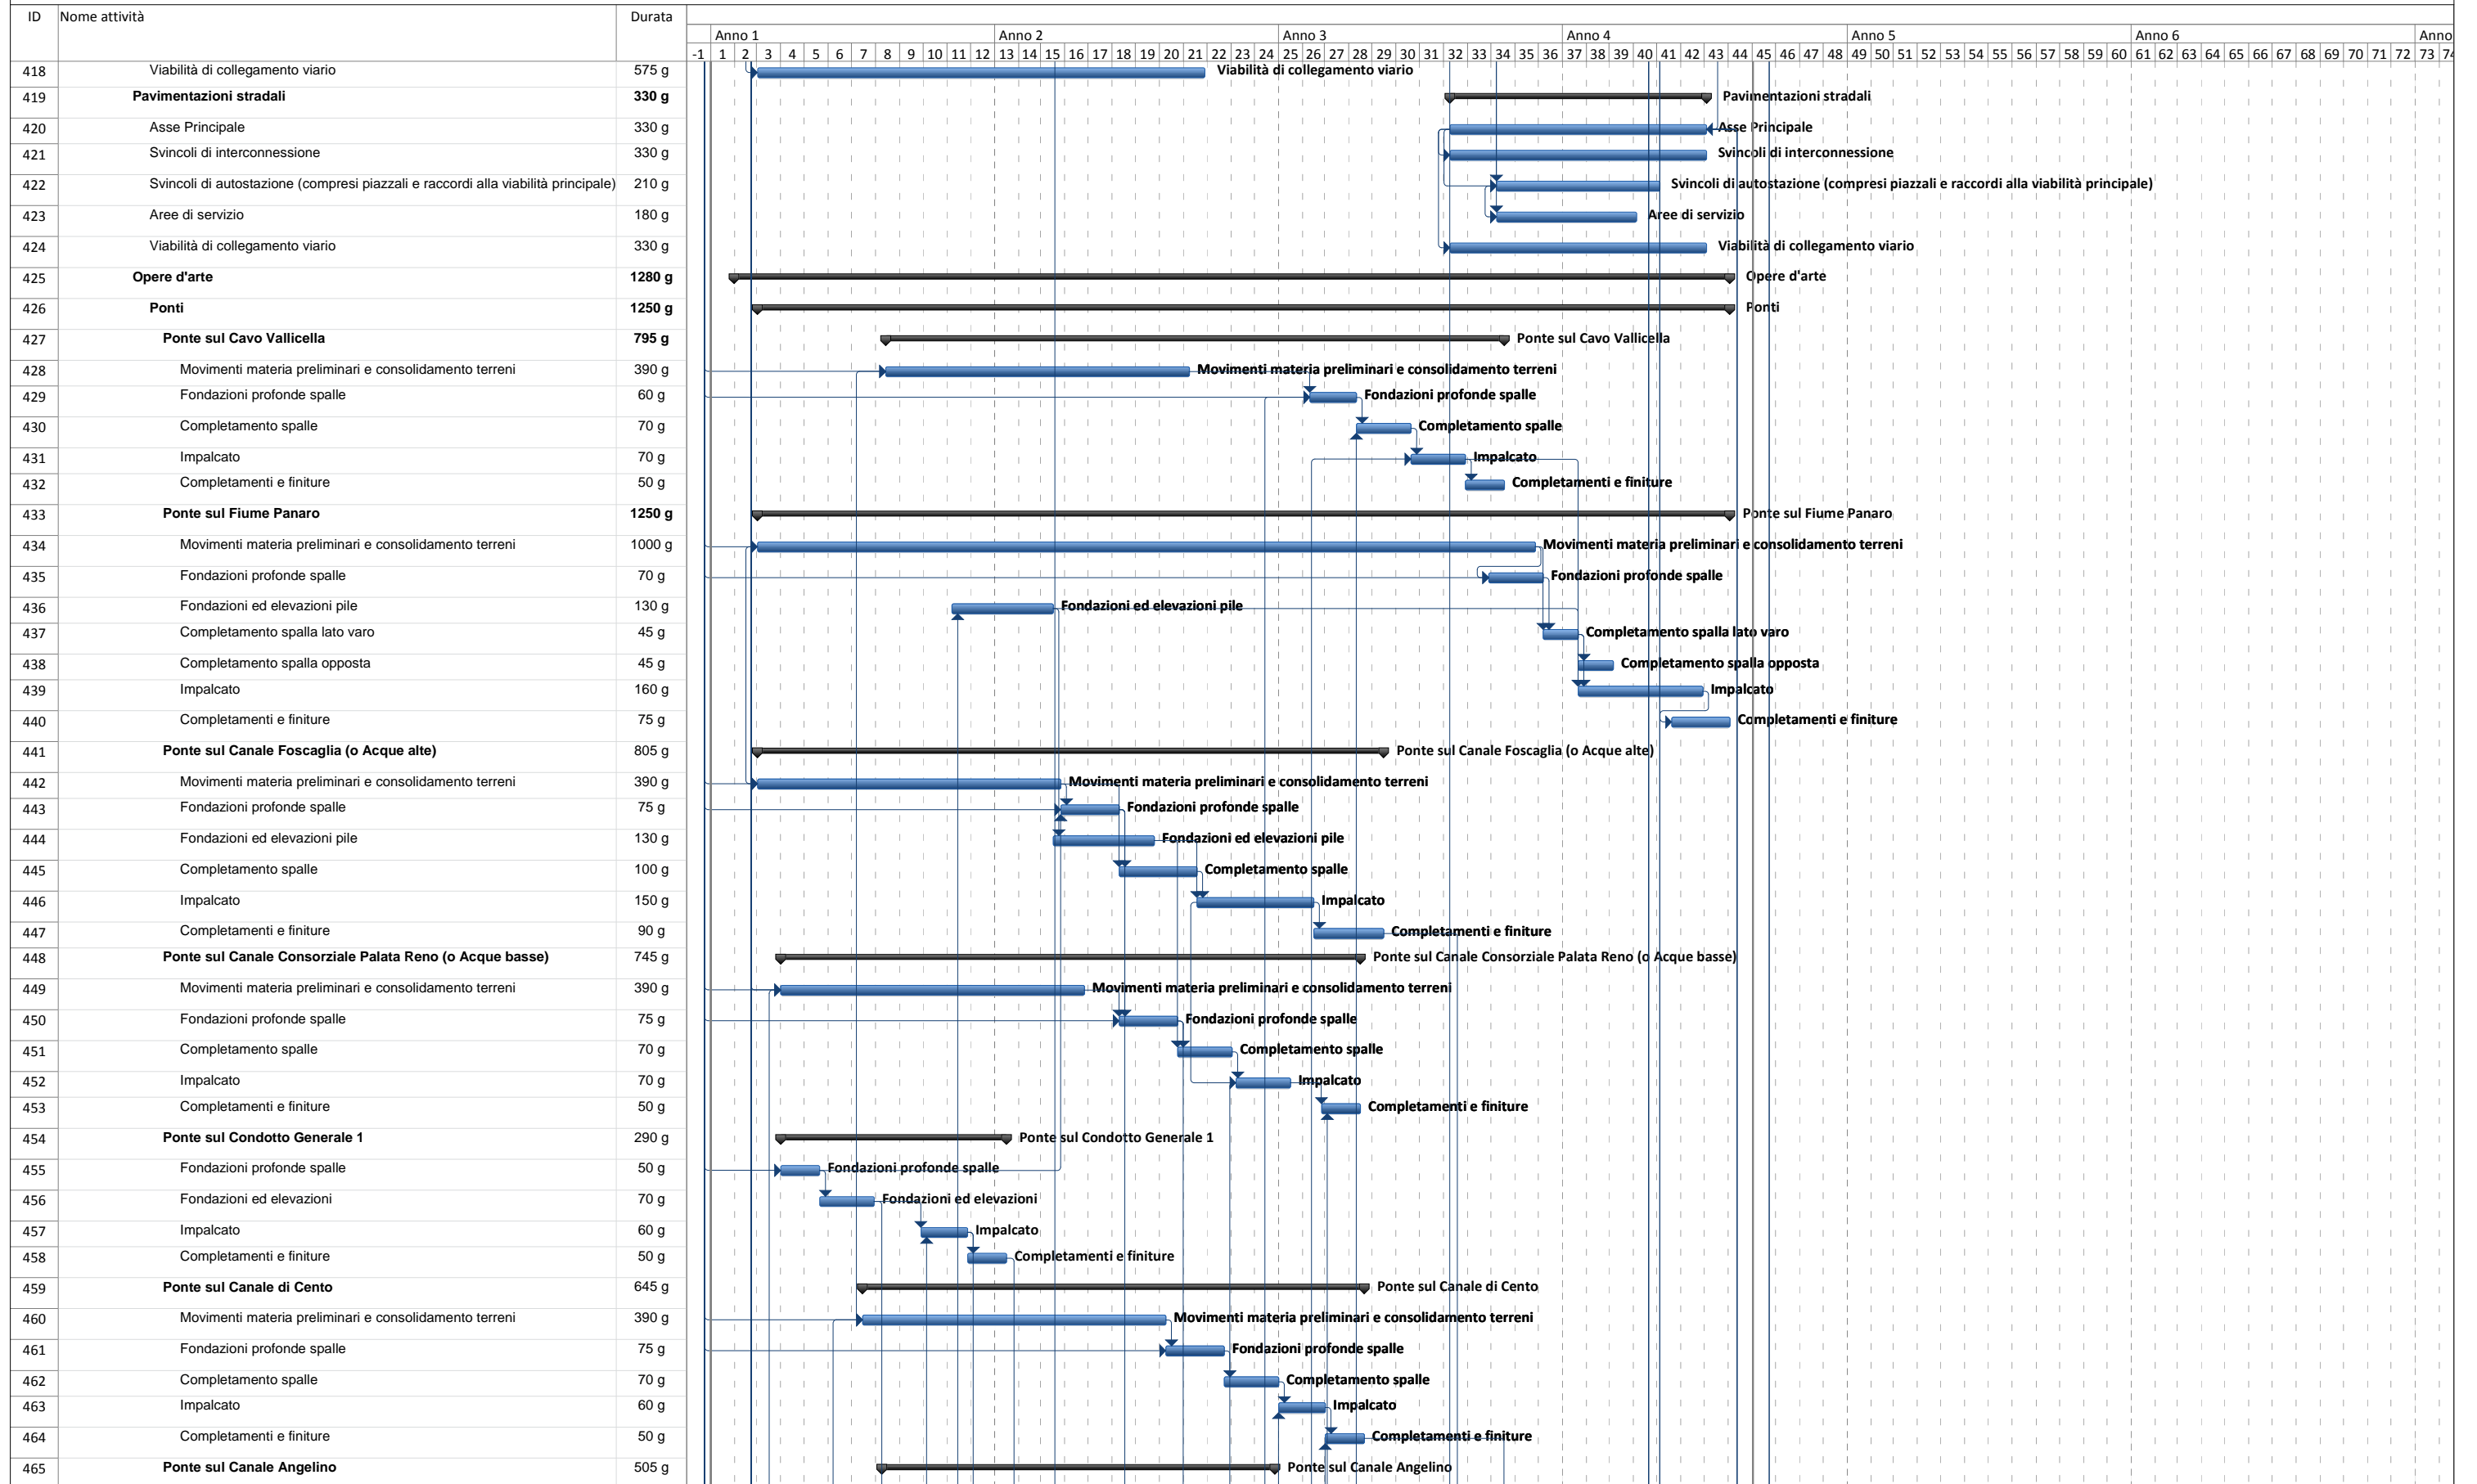

**CRONOPROGRAMMA LAVORI ASSE PRINCIPALE E VIABILITA' DI ADDUZIONE**

IL PROGETTISTA

Ing. Emilio Salsi  
Albo Ing. Reggio Emilia n°945

RESPONSABILE INTEGRAZIONE  
PRESTAZIONI SPECIALISTICHE

Ing. Emilio Salsi  
Albo Ing. Reggio Emilia n° 945

## AFFIDAMENTO IN CONCESSIONE E GESTIONE DEL'AUTOSTRADA REGIONALE CISPADANA DAL CASELLO DI REGGIOLO ROLO SULLA AUTOSTRADA A22 AL CASELLO DI FERRARA SUD SULL'AUTOSTRADA A13

Programma Lavori: Layout Completo