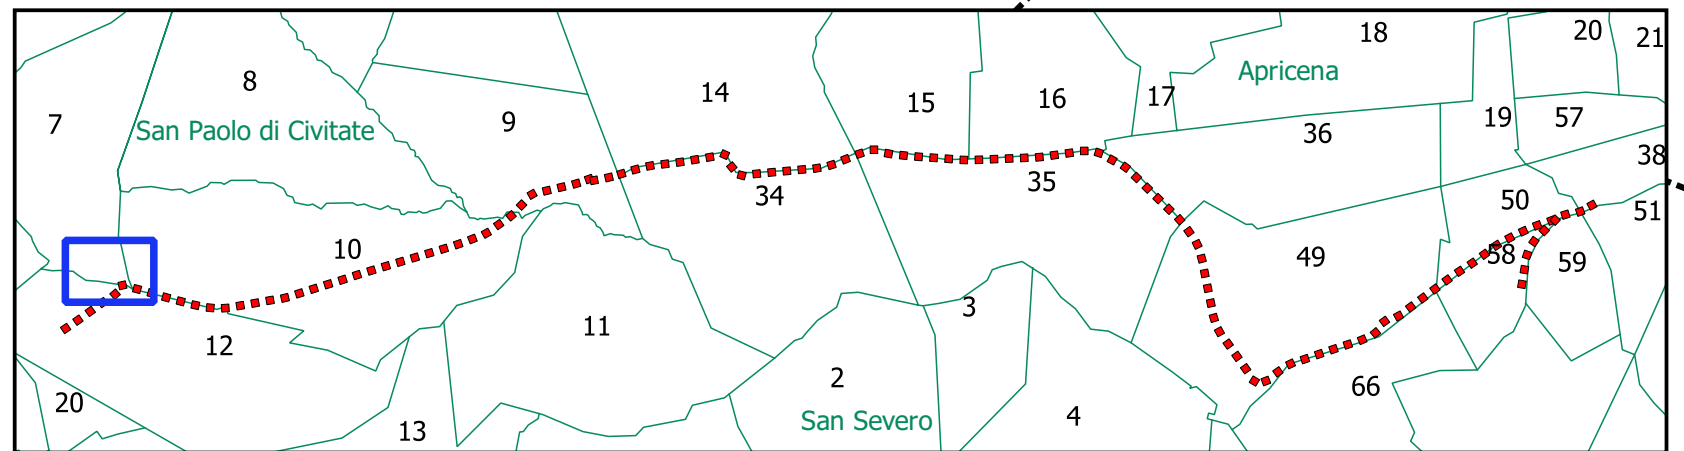

NORD

LEGENDA
▨ Servitù di elettrodotto

San Paolo Di Civitate Foglio10

206

124

125

San Paolo Di Civitate Foglio12

San Paolo di Civitate Foglio 7
SCALA 1:2000