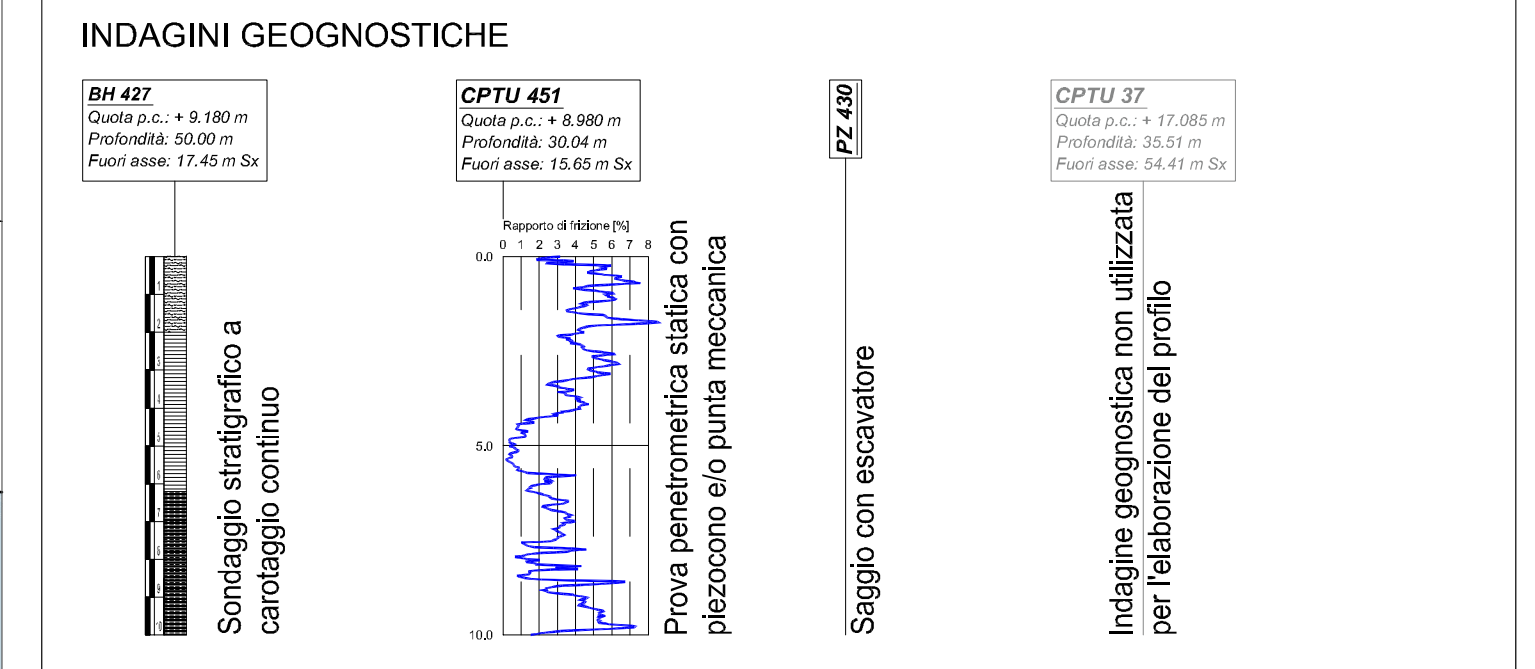

LIVELLI DI FALDA

--- Livelli piezometrici misurati a Gennaio 2012 nella strumentazione installata lungo l'asse nella campagna indagini preprogettuale alla progettazione definitiva.