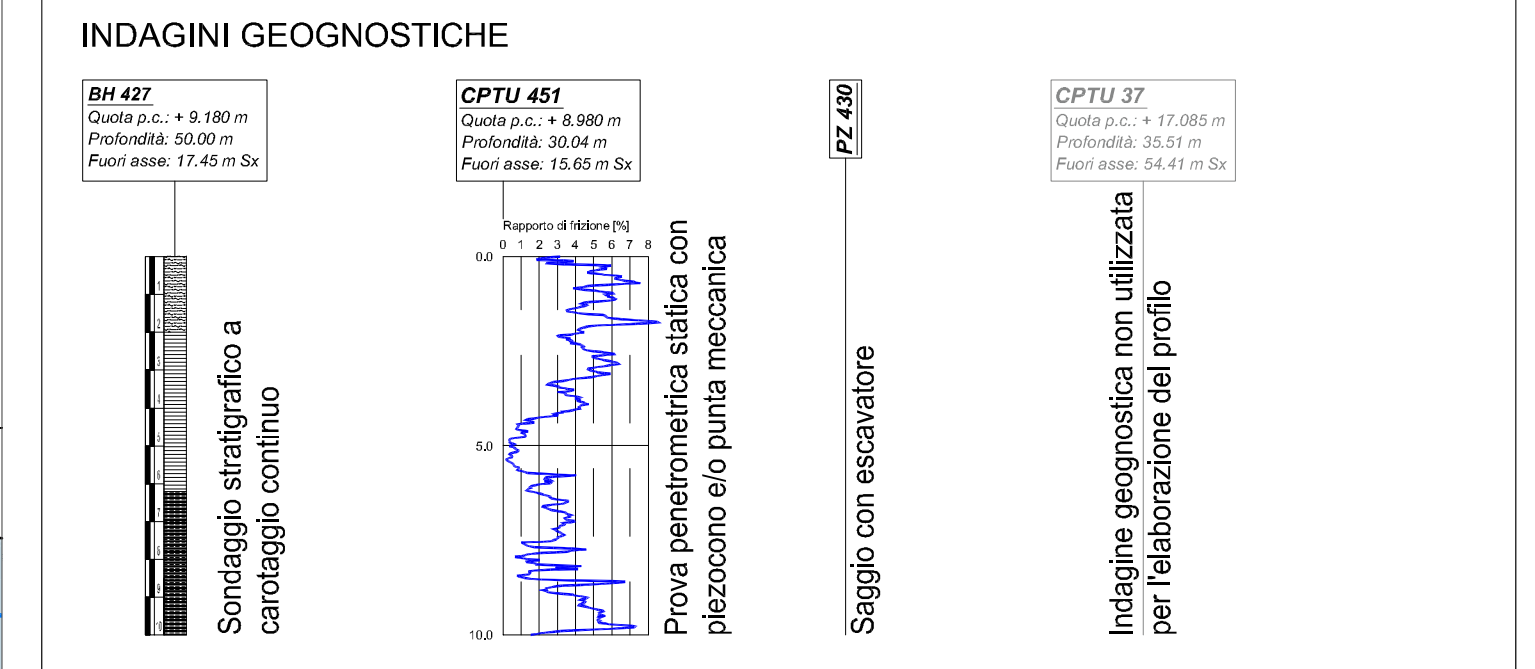

LIVELLI DI FALDA

--- Livelli piezometrici misurati a Gennaio 2012 nella strumentazione installata lungo l'asse nella campagna indagini propedeutica alla progettazione definitiva.