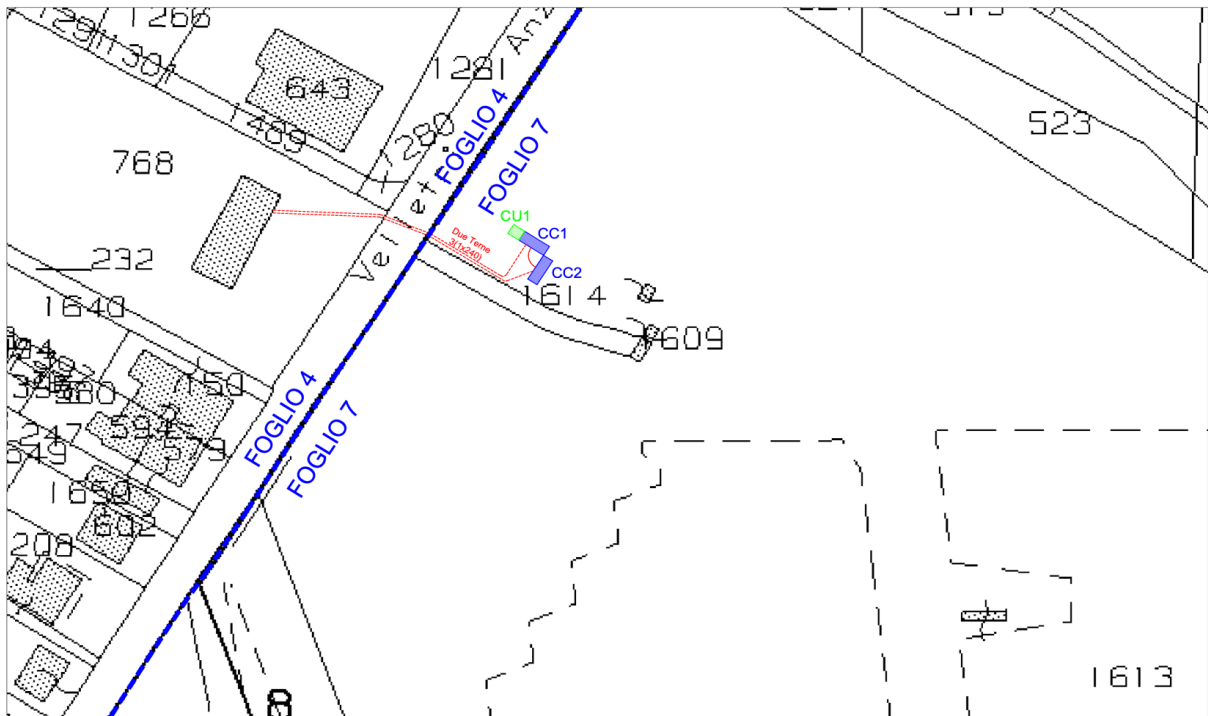

IMPIANTO DI RETE MT CACCIANOVA - CISTERNA DI LATINA (LT)

PIANO PARTICELLARE

IMPIANTO DI RETE MT												
N.	DITTA CATASTALE	CODICE FISCALE	COMUNE	DATI CATASTALI			Sostegni /Cabina di Consegna		DATI DIMENSIONALI			NOTE
				SEZ.	FG	PART.	N. Sostegni	Area Occupata (mq)	Lunghezza (m)	Fascia asservita (m)	Area Asservita (mq)	
1	CENSI ERRICO Proprieta' per l'area concedente (1/1) FLAVIA ENERGIA S.R.L. Sede in ROMA (RM) Proprieta' superficiaria per il fabbricato (1/1)	CNSRRC41A21C740Q 11461181007	CISTERNA DI LATINA		7	1613			29,5	4	118	
2	COMUNE DI CISTERNA DI LATINA		CISTERNA DI LATINA		4				11,5			VIA NETTUNO EX STRADA PROVINCIALE VELLETRI-ANZIO
3	E-DISTRIBUZIONE S.P.A. Sede in ROMA (RM)	5779711000	CISTERNA DI LATINA		4	768			25,5	4	102	

CABINE DI CONSEGNA													
N.	DITTA CATASTALE	CODICE FISCALE	COMUNE	DATI CATASTALI			Sostegni /Cabina di Consegna		DATI DIMENSIONALI			NOTE	
				SEZ.	FG	PART.	N. Sostegni	Area Occupata (mq)	Lunghezza (m)	Fascia asservita (m)	Area Asservita (mq)		
1	CENSI ERRICO Proprieta' per l'area concedente (1/1) FLAVIA ENERGIA S.R.L. Sede in ROMA (RM) Proprieta' superficiaria (1/1)	CNSRRC41A21C740Q 11461181007	CISTERNA DI LATINA		7	1613			40			40	CABINA DI CONSEGNA LOTTO 1
									40			40	CABINA DI CONSEGNA LOTTO 2

INQUADRAMENTO SU MAPPA CATASTALE NCT CISTERNA DI LATINA (LT)- 1:2000