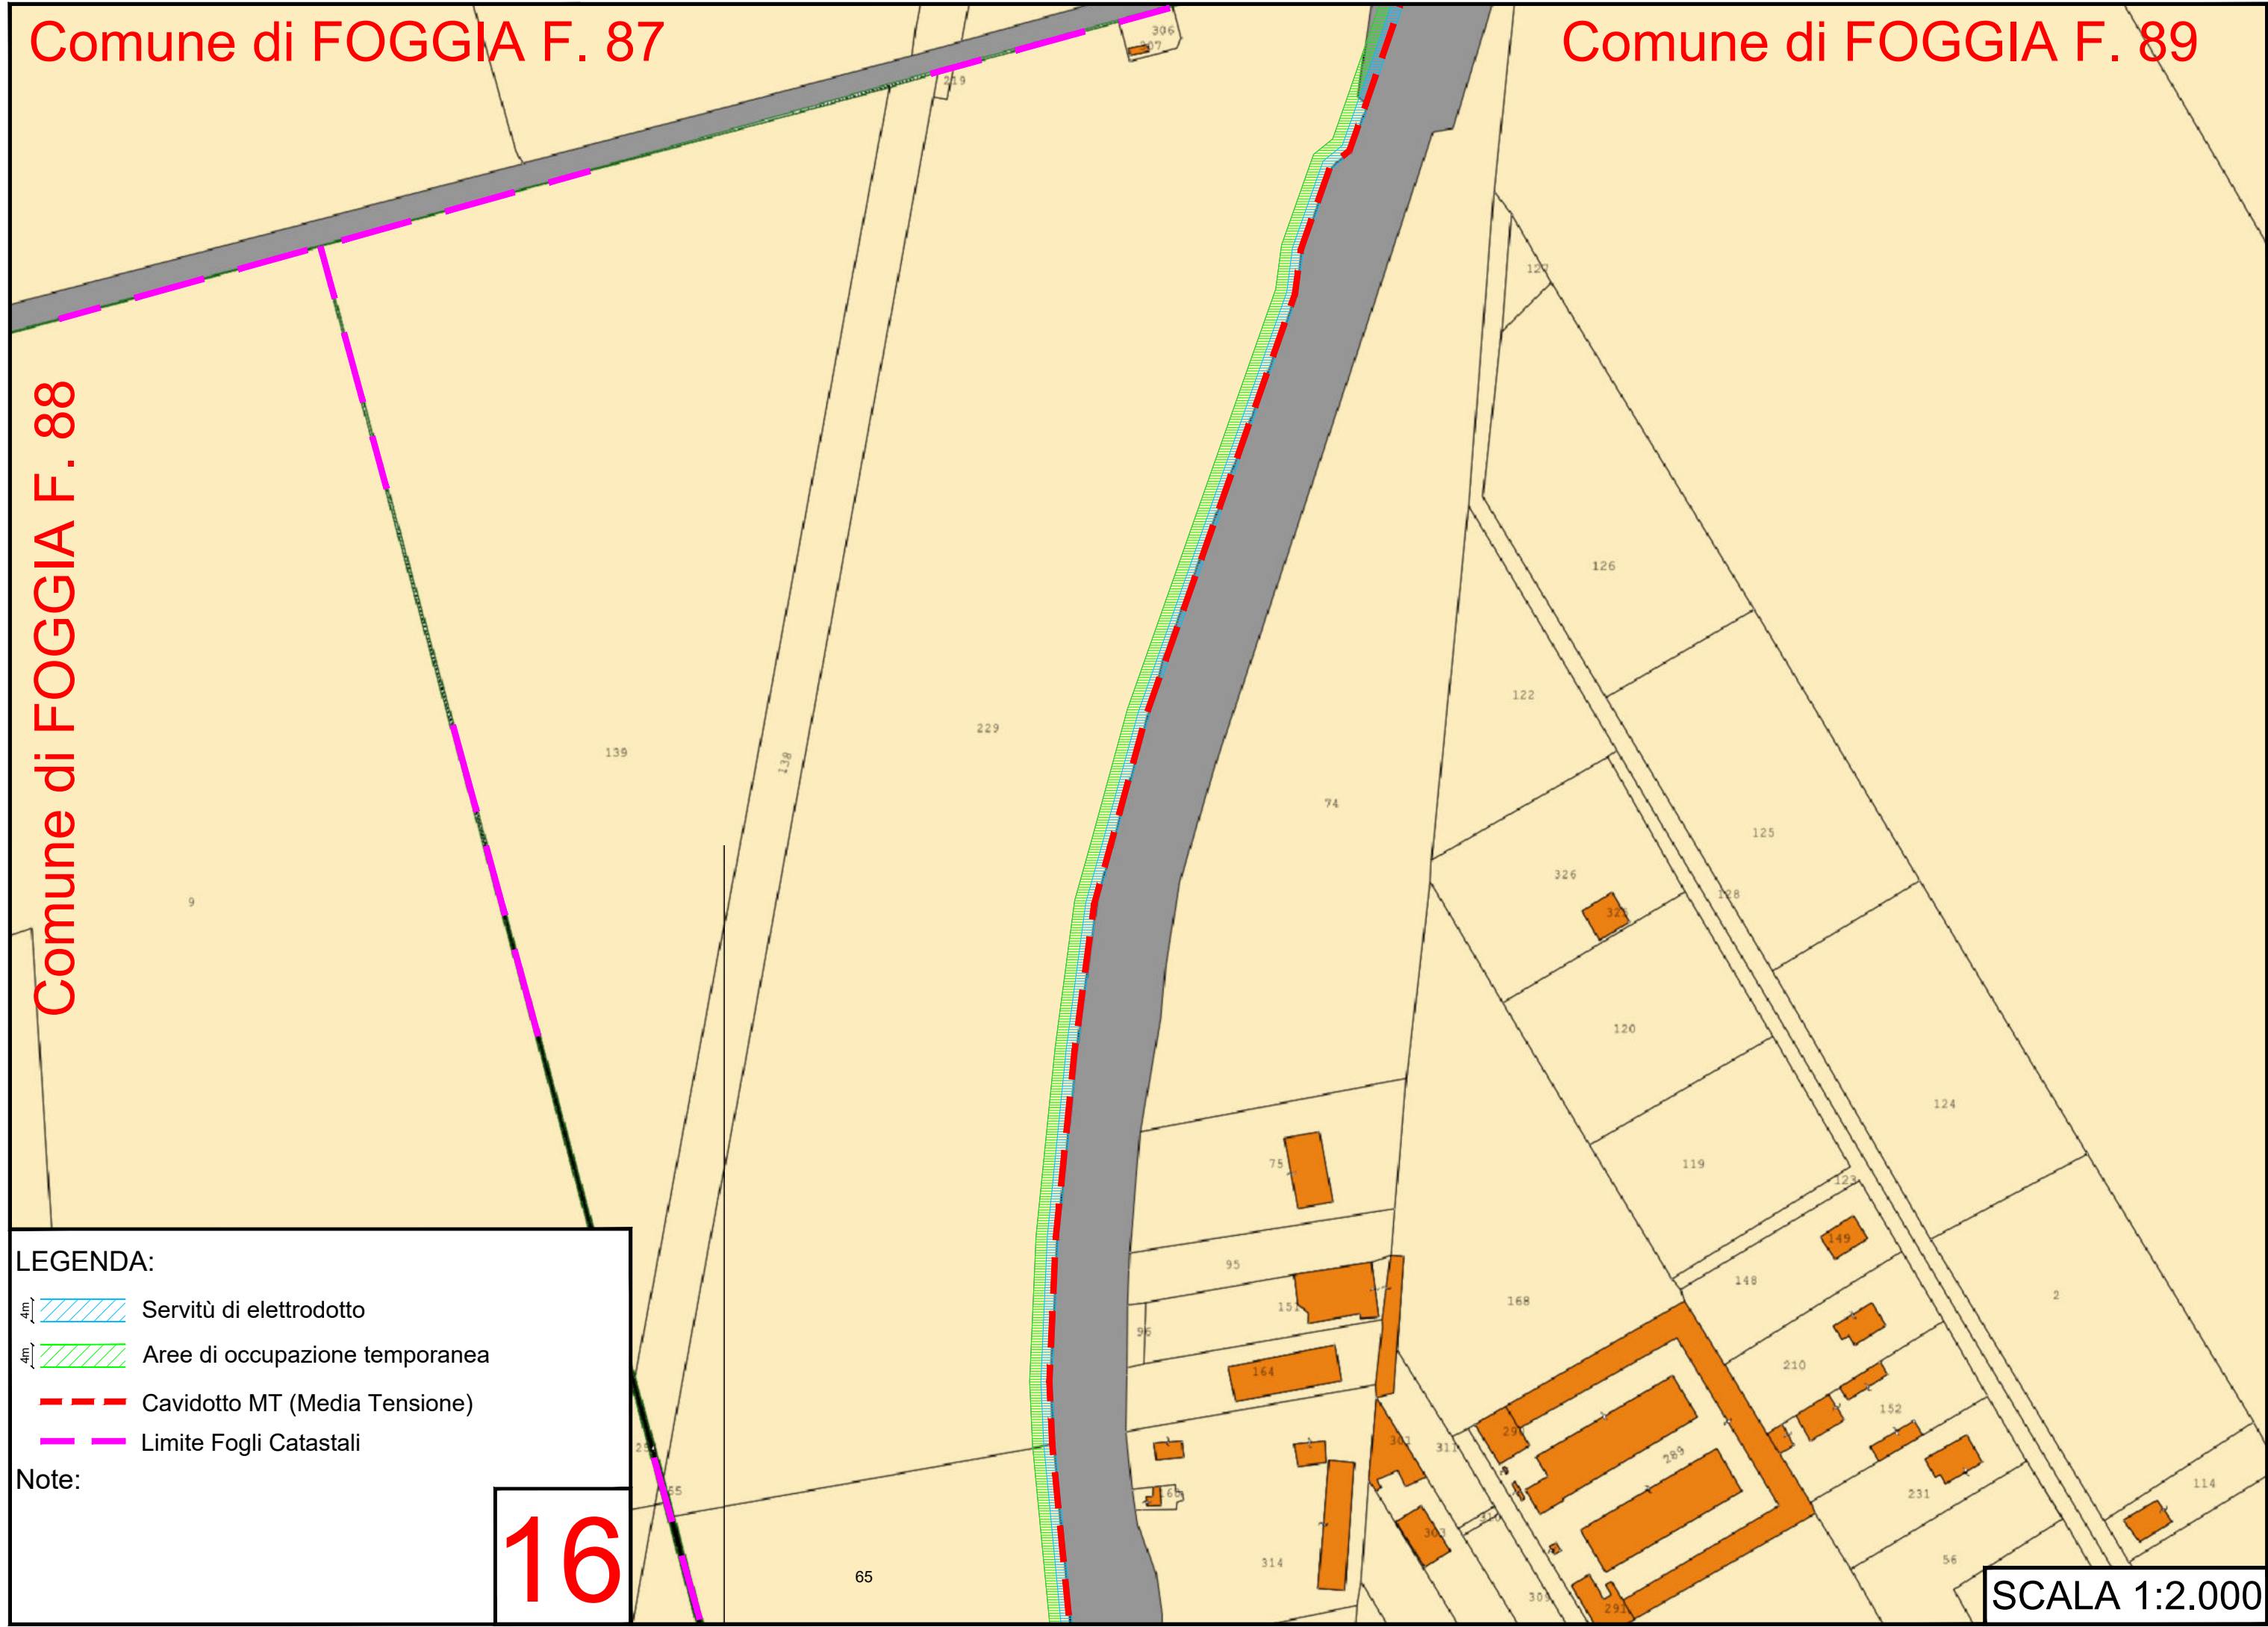

Comune di FOGGIA F. 88

LEGENDA:

-  Servitù di elettrodotto
-  Aree di occupazione temporanea
-  Cavidotto MT (Media Tensione)
-  Limite Fogli Catastali

Note:

16

SCALA 1:2.000

LEGENDA:

- 4m Servitù di elettrodotto
- 4m Aree di occupazione temporanea
- Cavidotto MT (Media Tensione)
- Limite Fogli Catastali