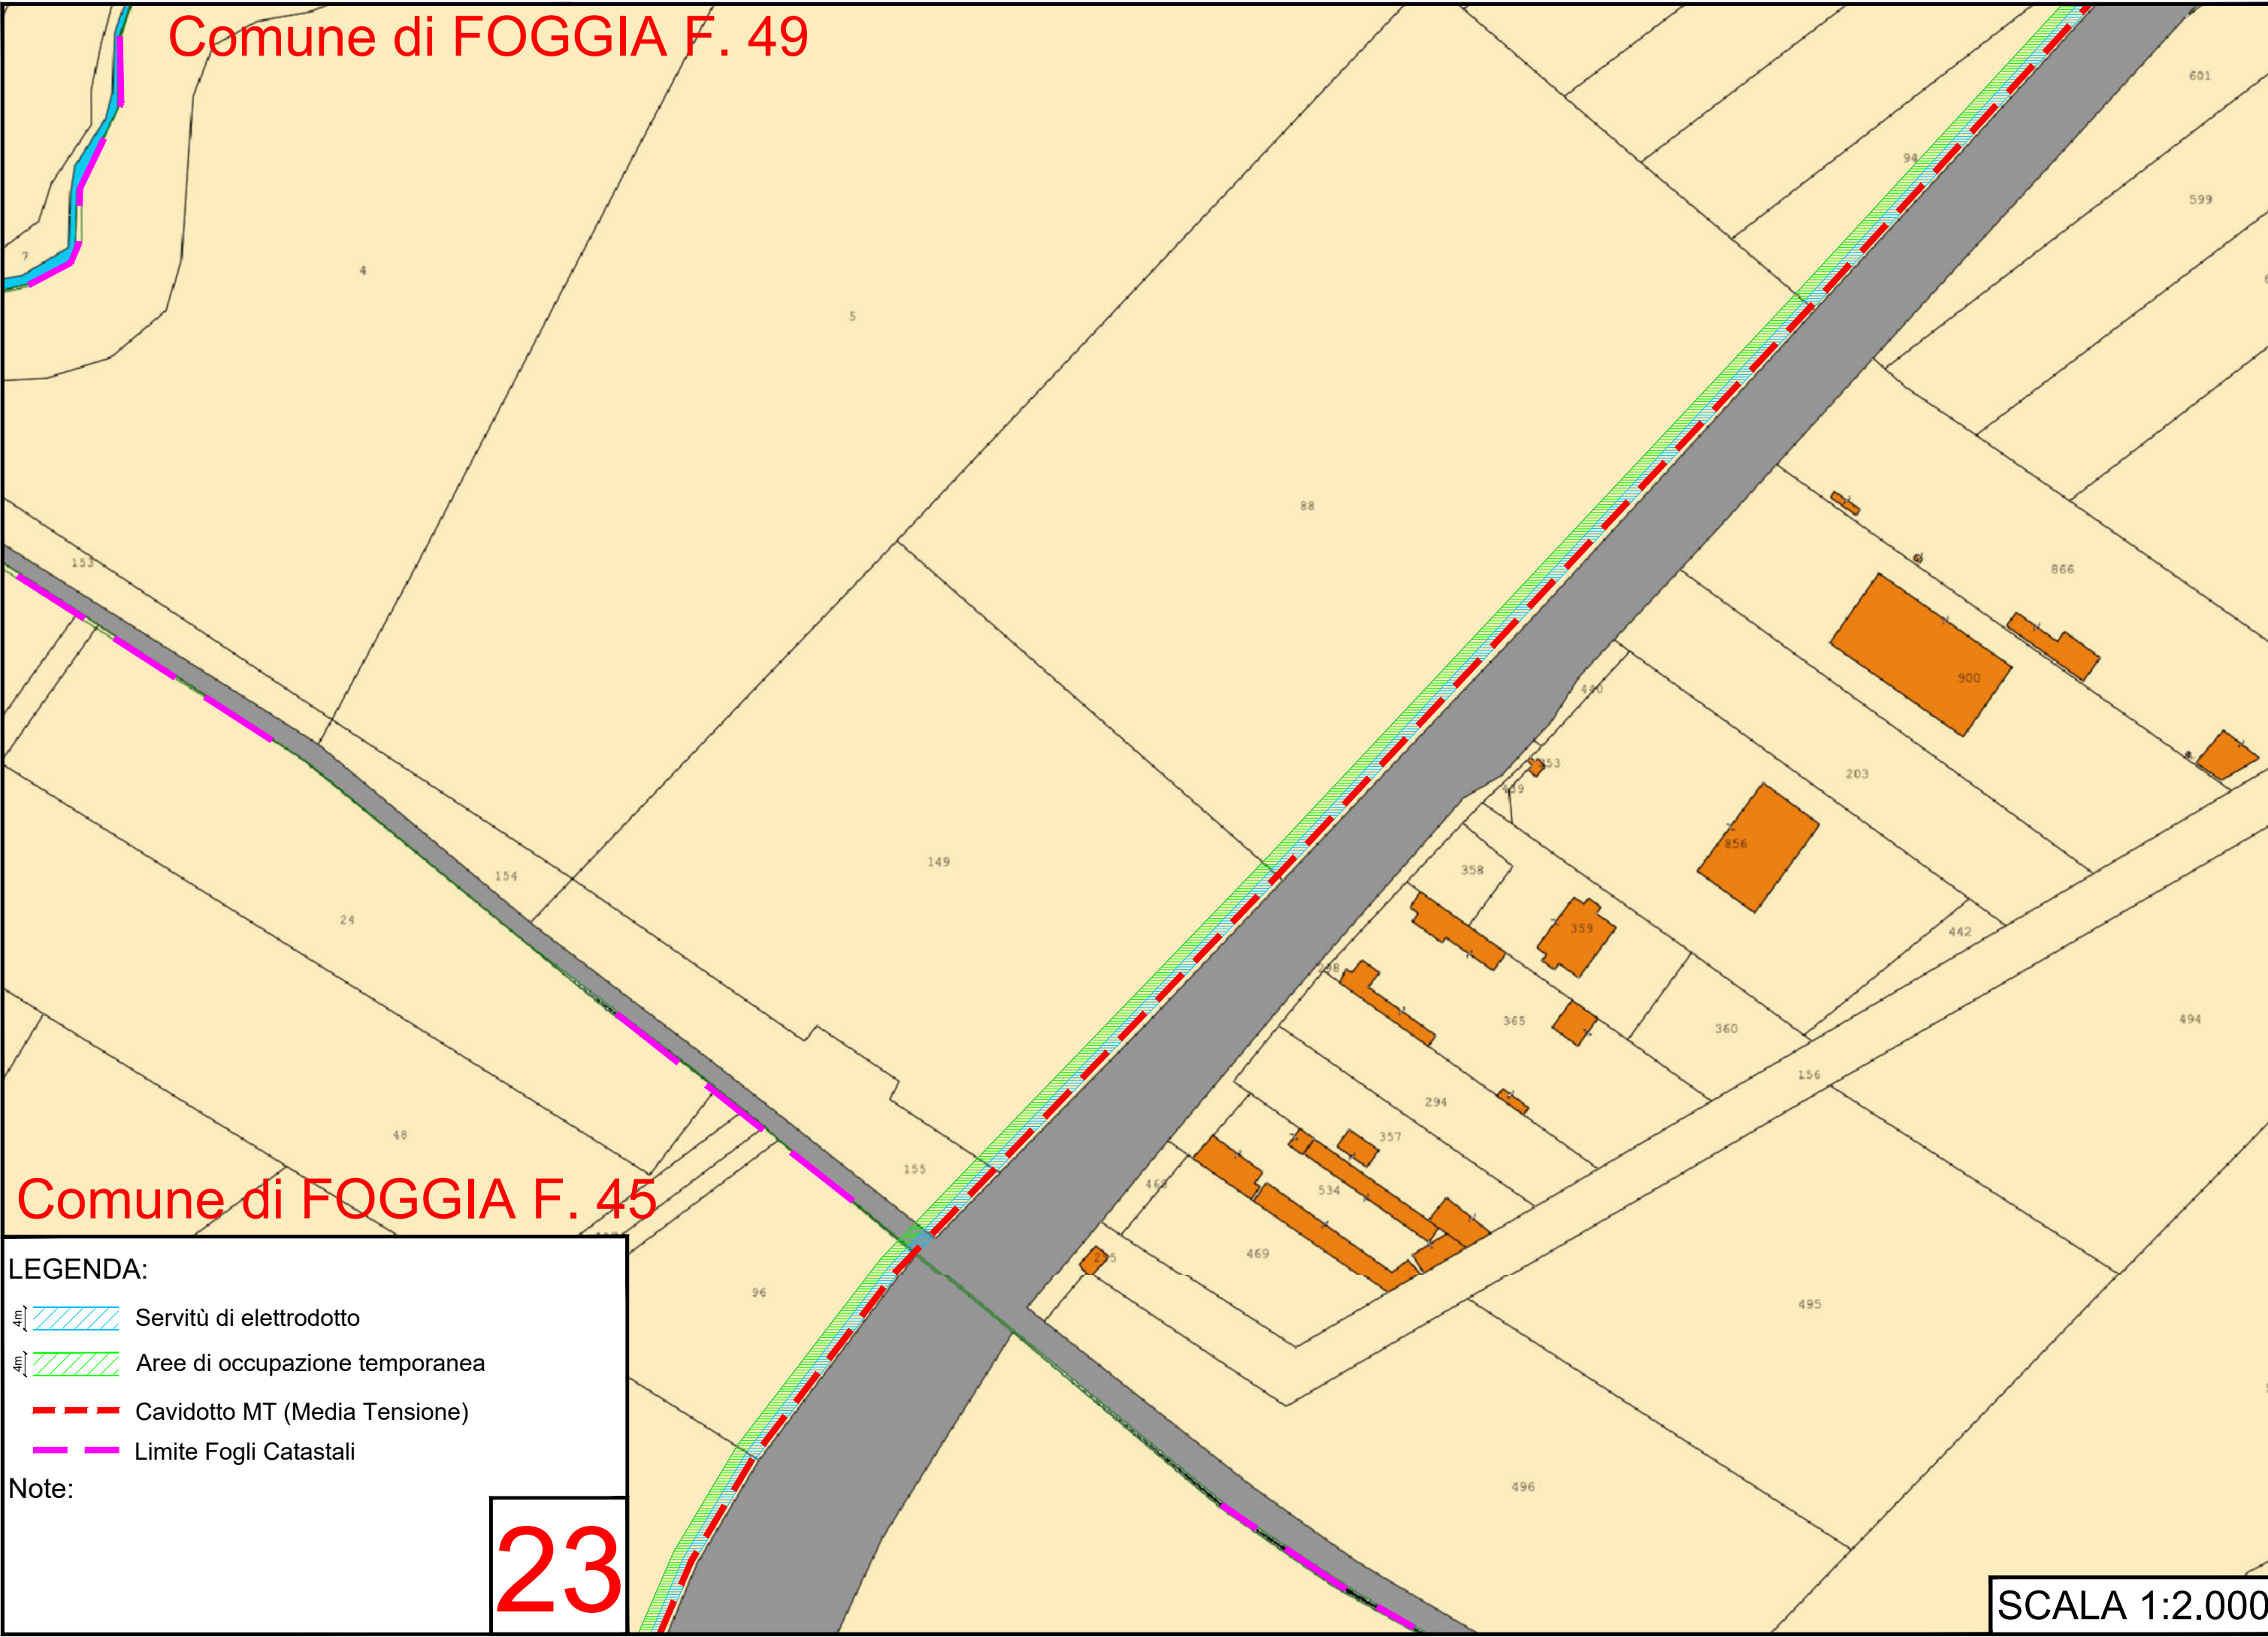

Comune di FOGGIA F. 49

Comune di FOGGIA F. 45

LEGENDA:

- Servitù di elettrodotto
- Aree di occupazione temporanea
- Cavidotto MT (Media Tensione)
- Limite Fogli Catastali

Note:

23

SCALA 1:2.000