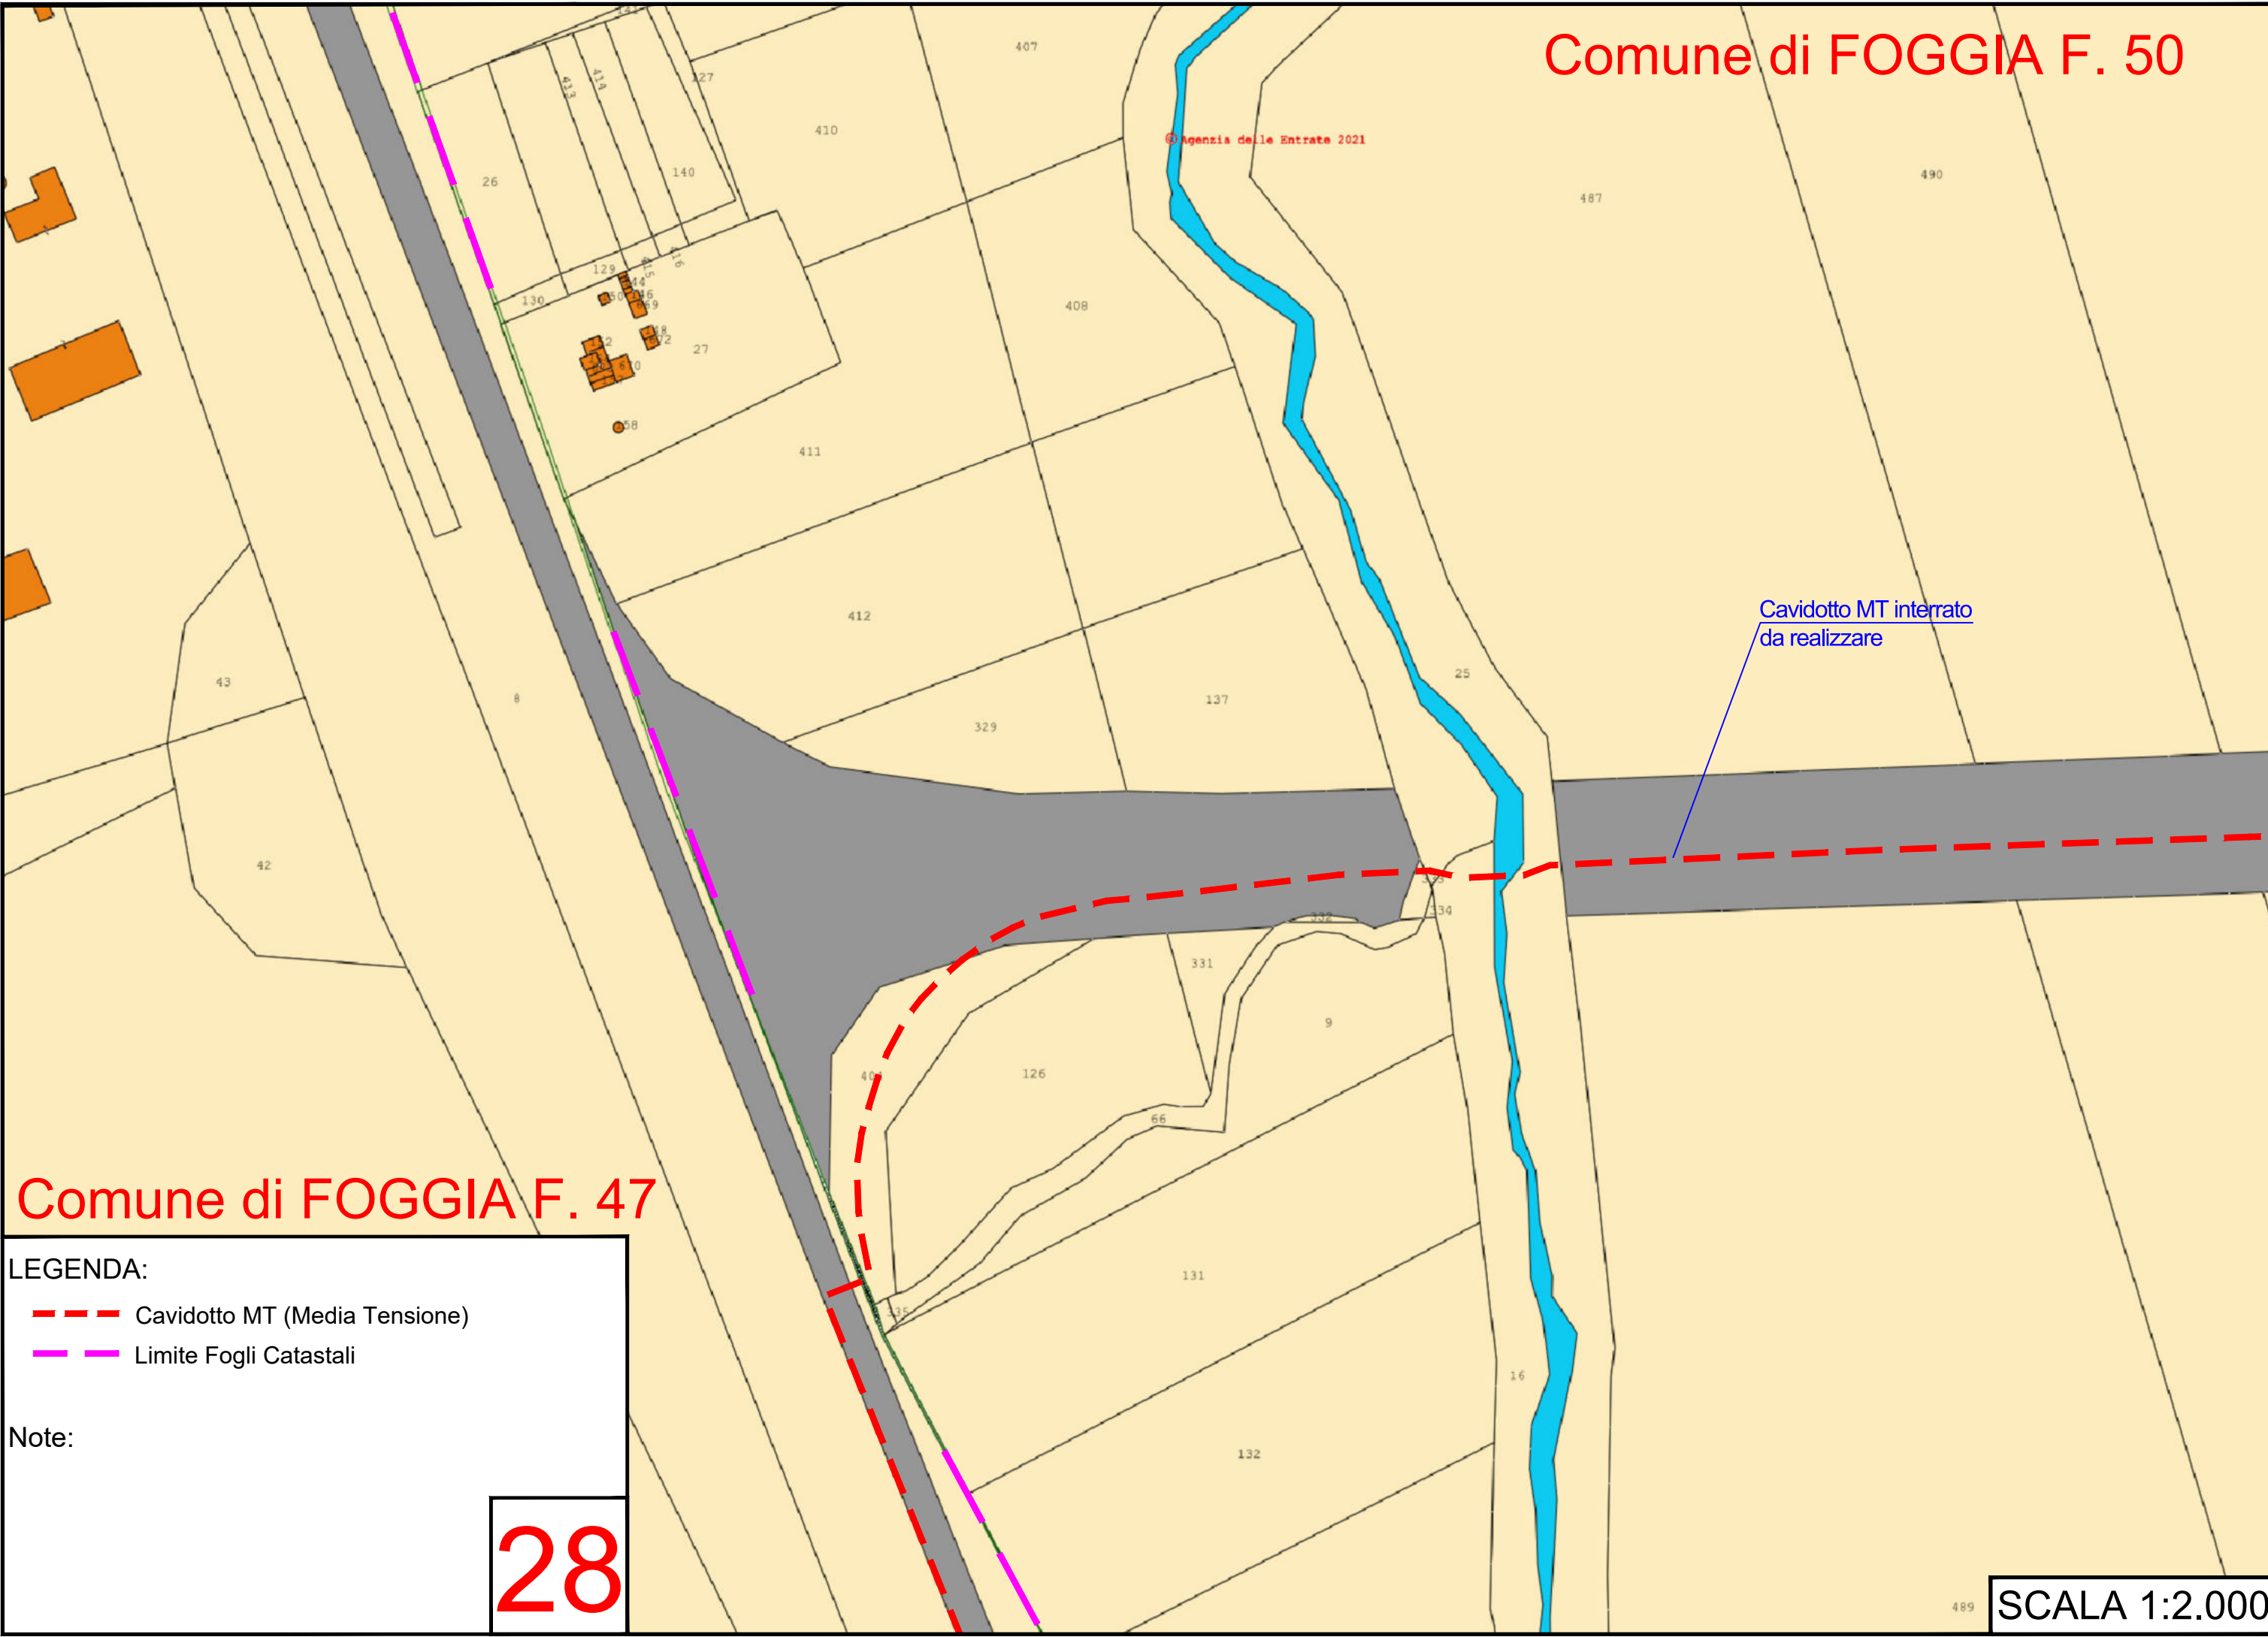

1. LEGENDA:
2. --- Cavidotto MT (Media Tensione)
   - --- Limite Fogli Catastali

Note:

28