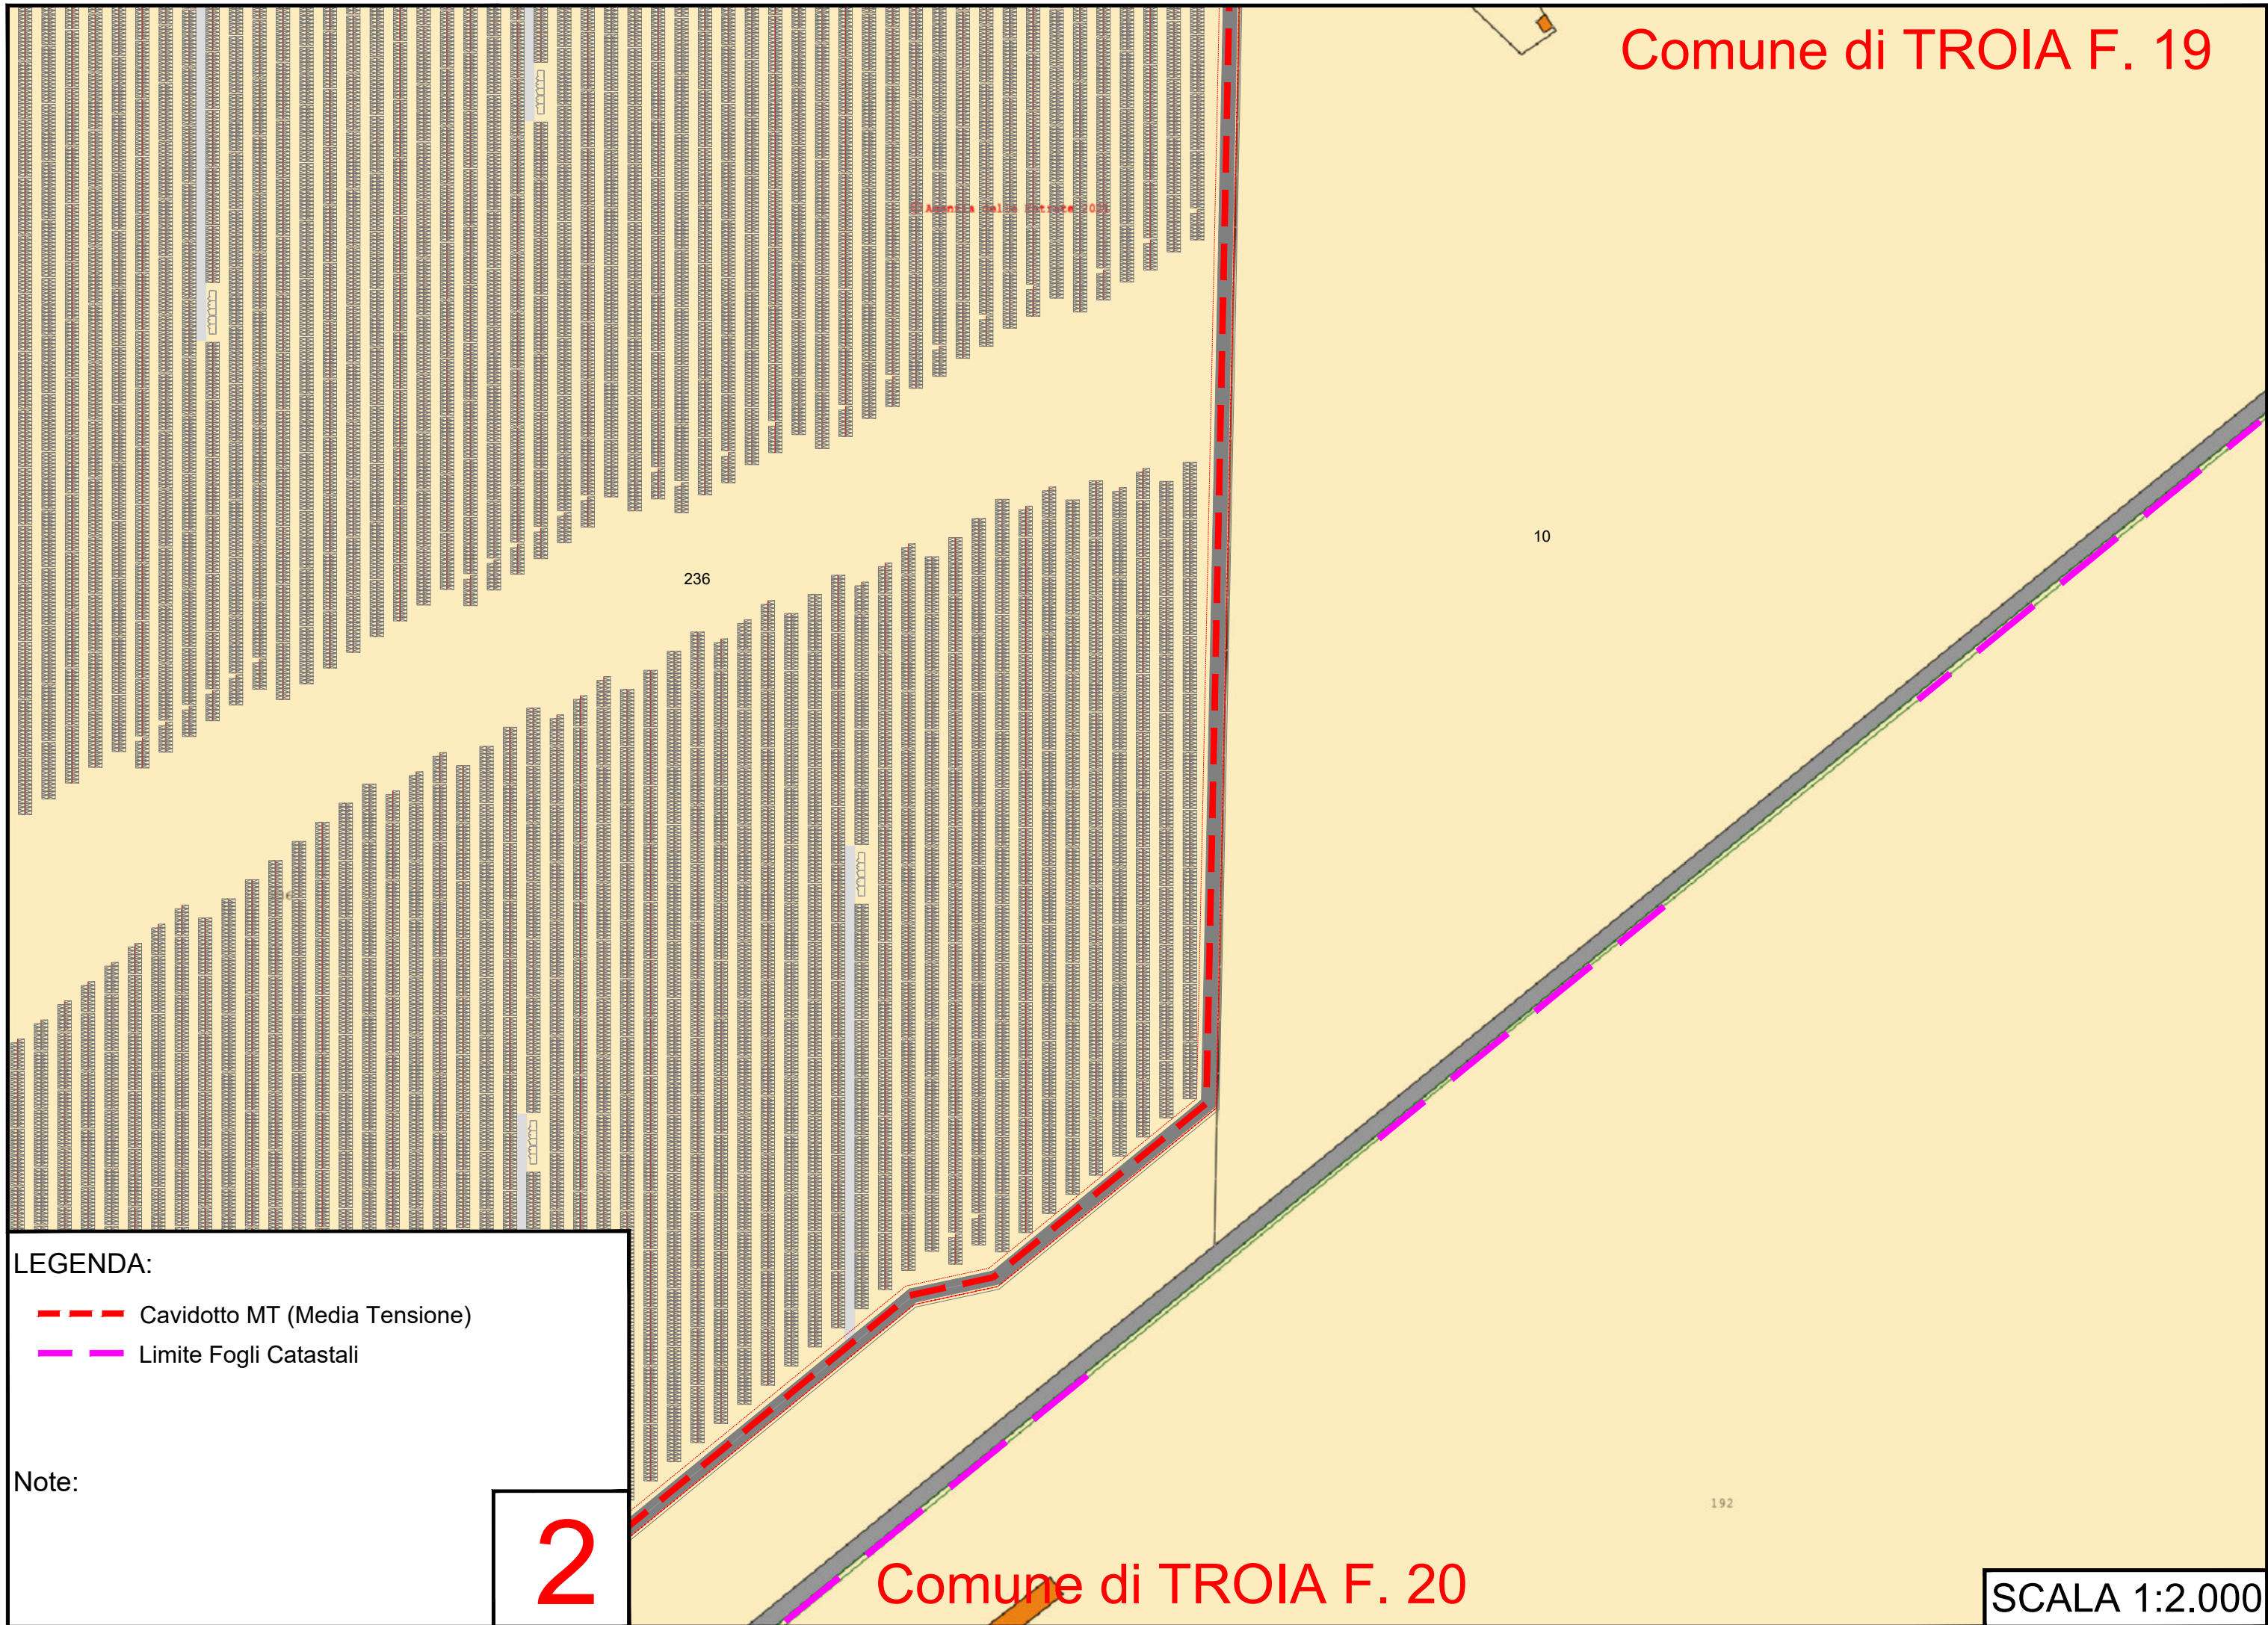

LEGENDA:

- --- Cavidotto MT (Media Tensione)
- Limite Fogli Catastali

Note:

2