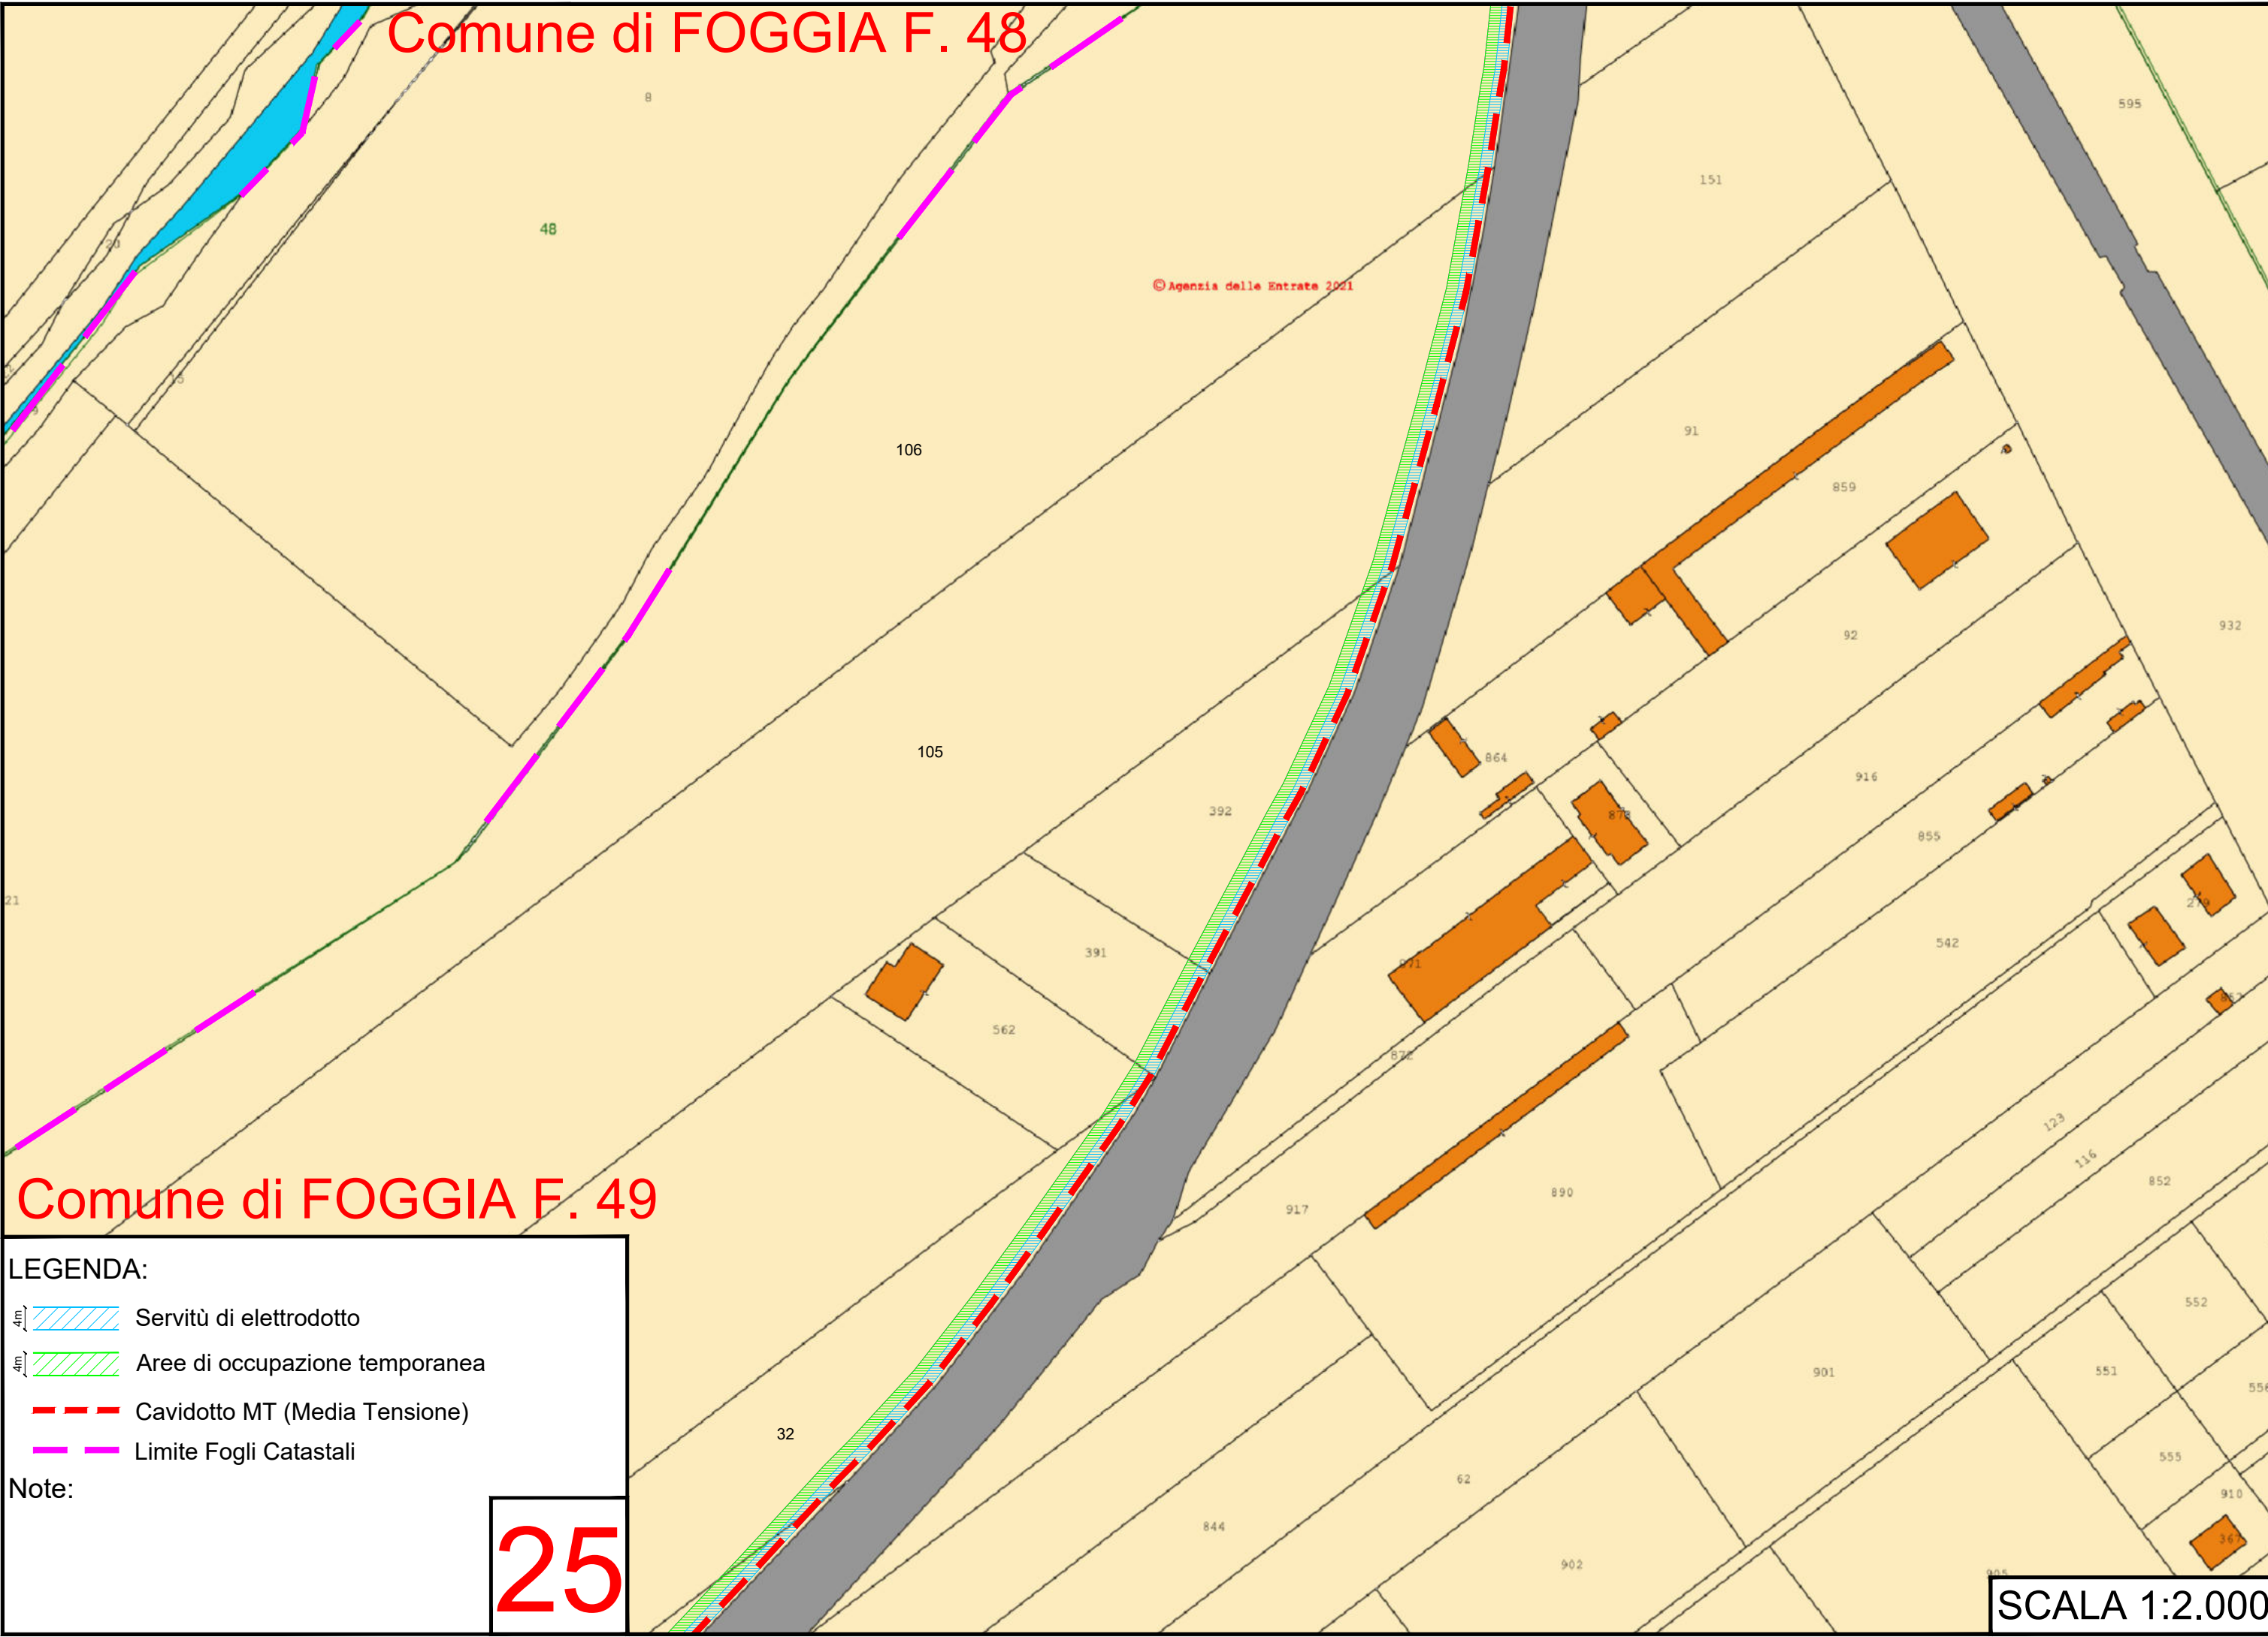

Comune di FOGGIA F. 48

Comune di FOGGIA F. 49

LEGENDA:

- Servitù di elettrodotto
- Aree di occupazione temporanea
- Cavidotto MT (Media Tensione)
- Limite Fogli Catastali

Note:

25

SCALA 1:2.000