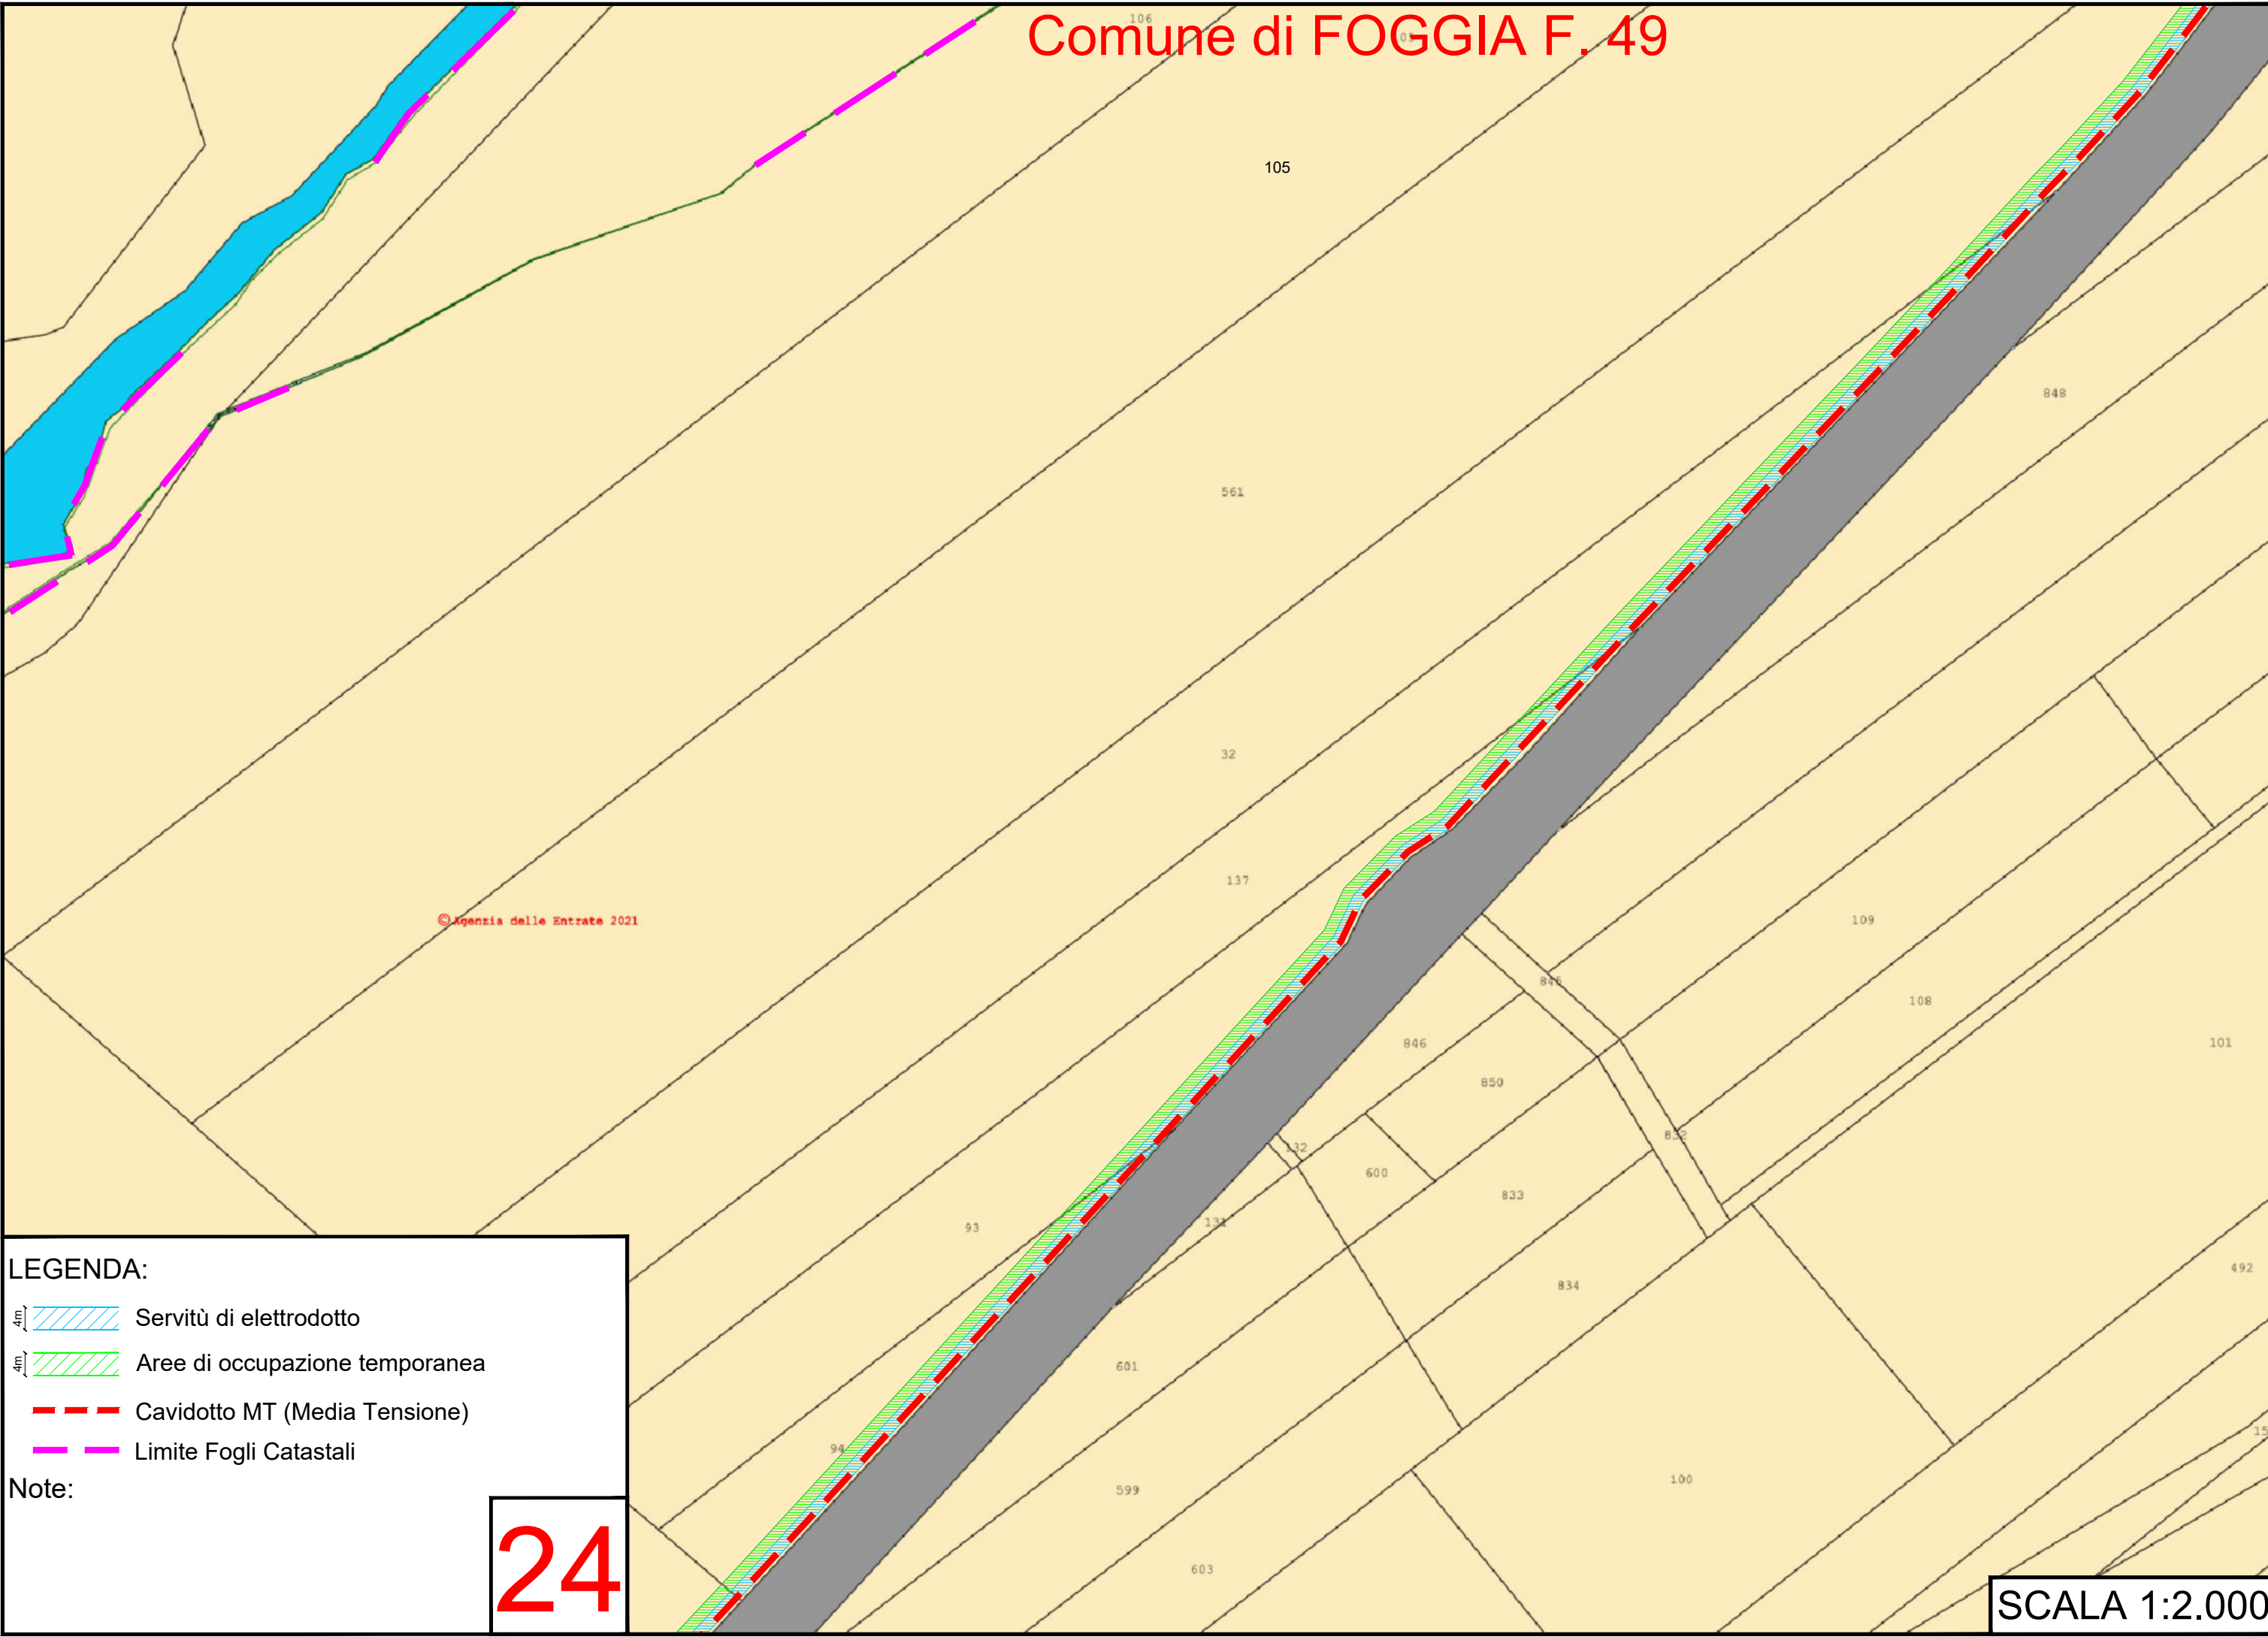

Comune di FOGGIA F. 49

LEGENDA:

- Servitù di elettrodotto
- Aree di occupazione temporanea
- Cavidotto MT (Media Tensione)
- Limite Fogli Catastali

Note:

24

SCALA 1:2.000