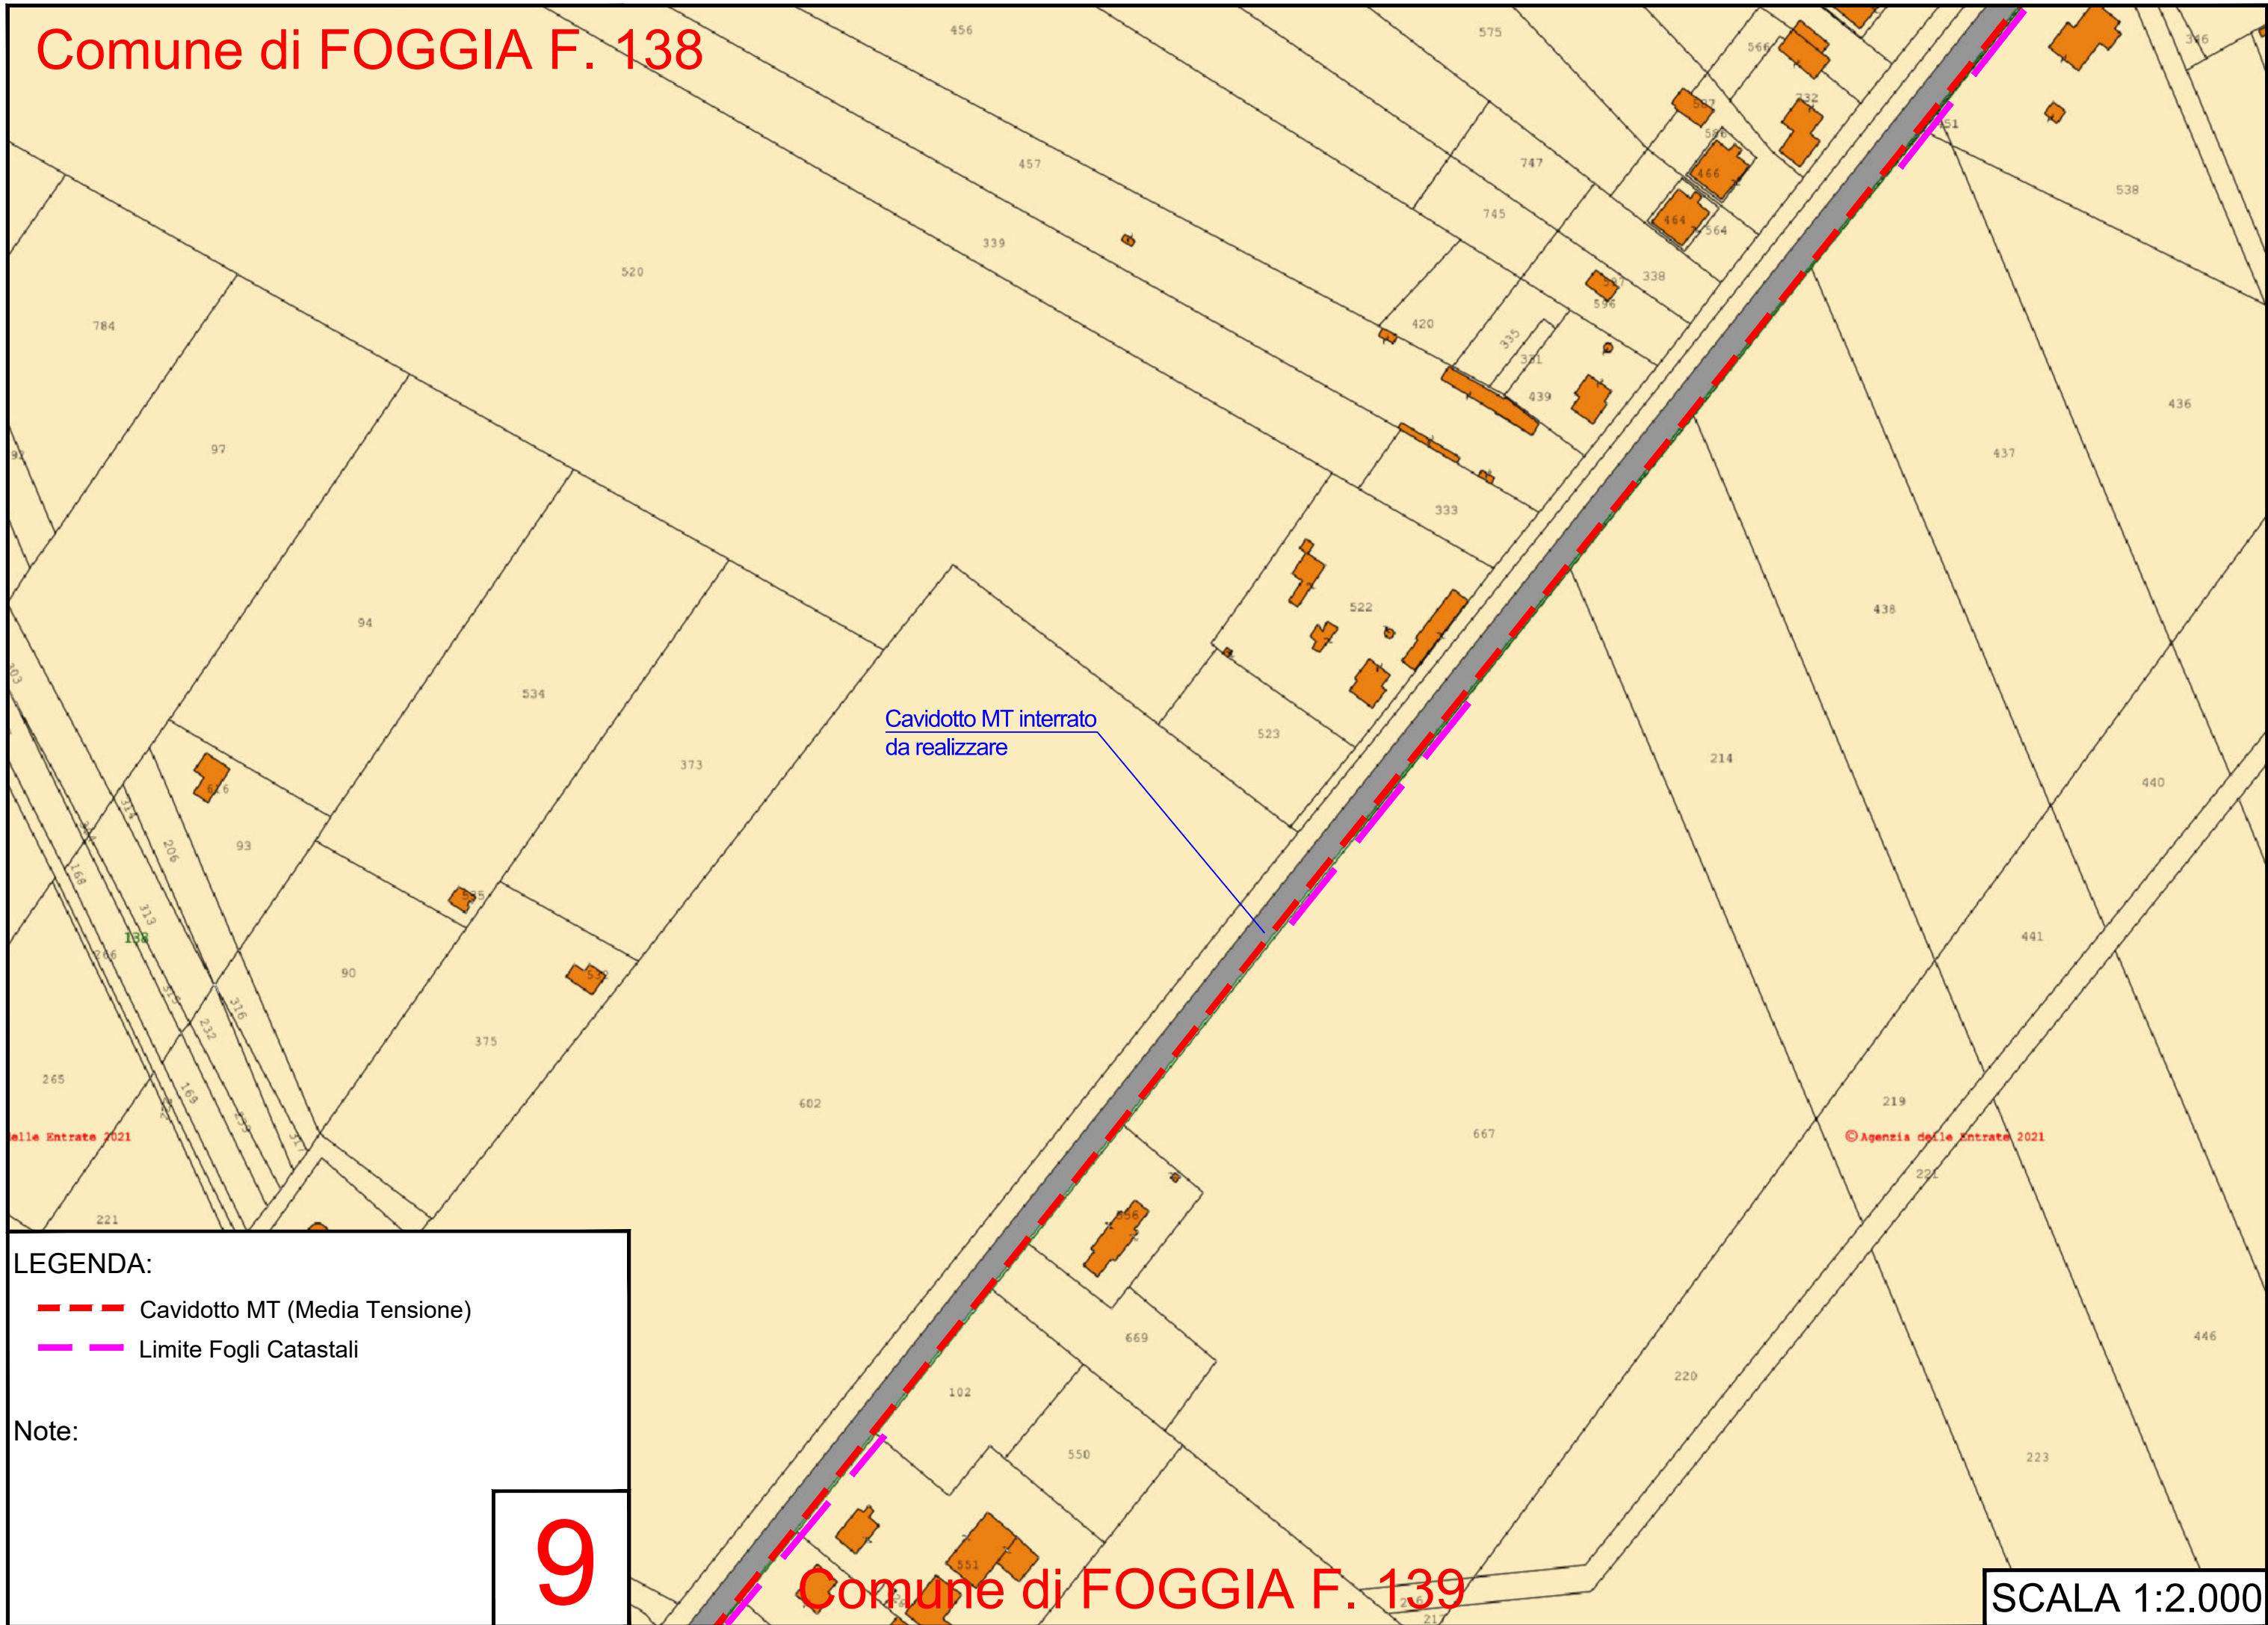

Cavidotto MT interrato  
da realizzare

LEGENDA:

- Cavidotto MT (Media Tensione)
- Limite Fogli Catastali

Note:

8

Comune di FOGGIA F. 139

SCALA 1:2.000

Cavidotto MT interrato da realizzare