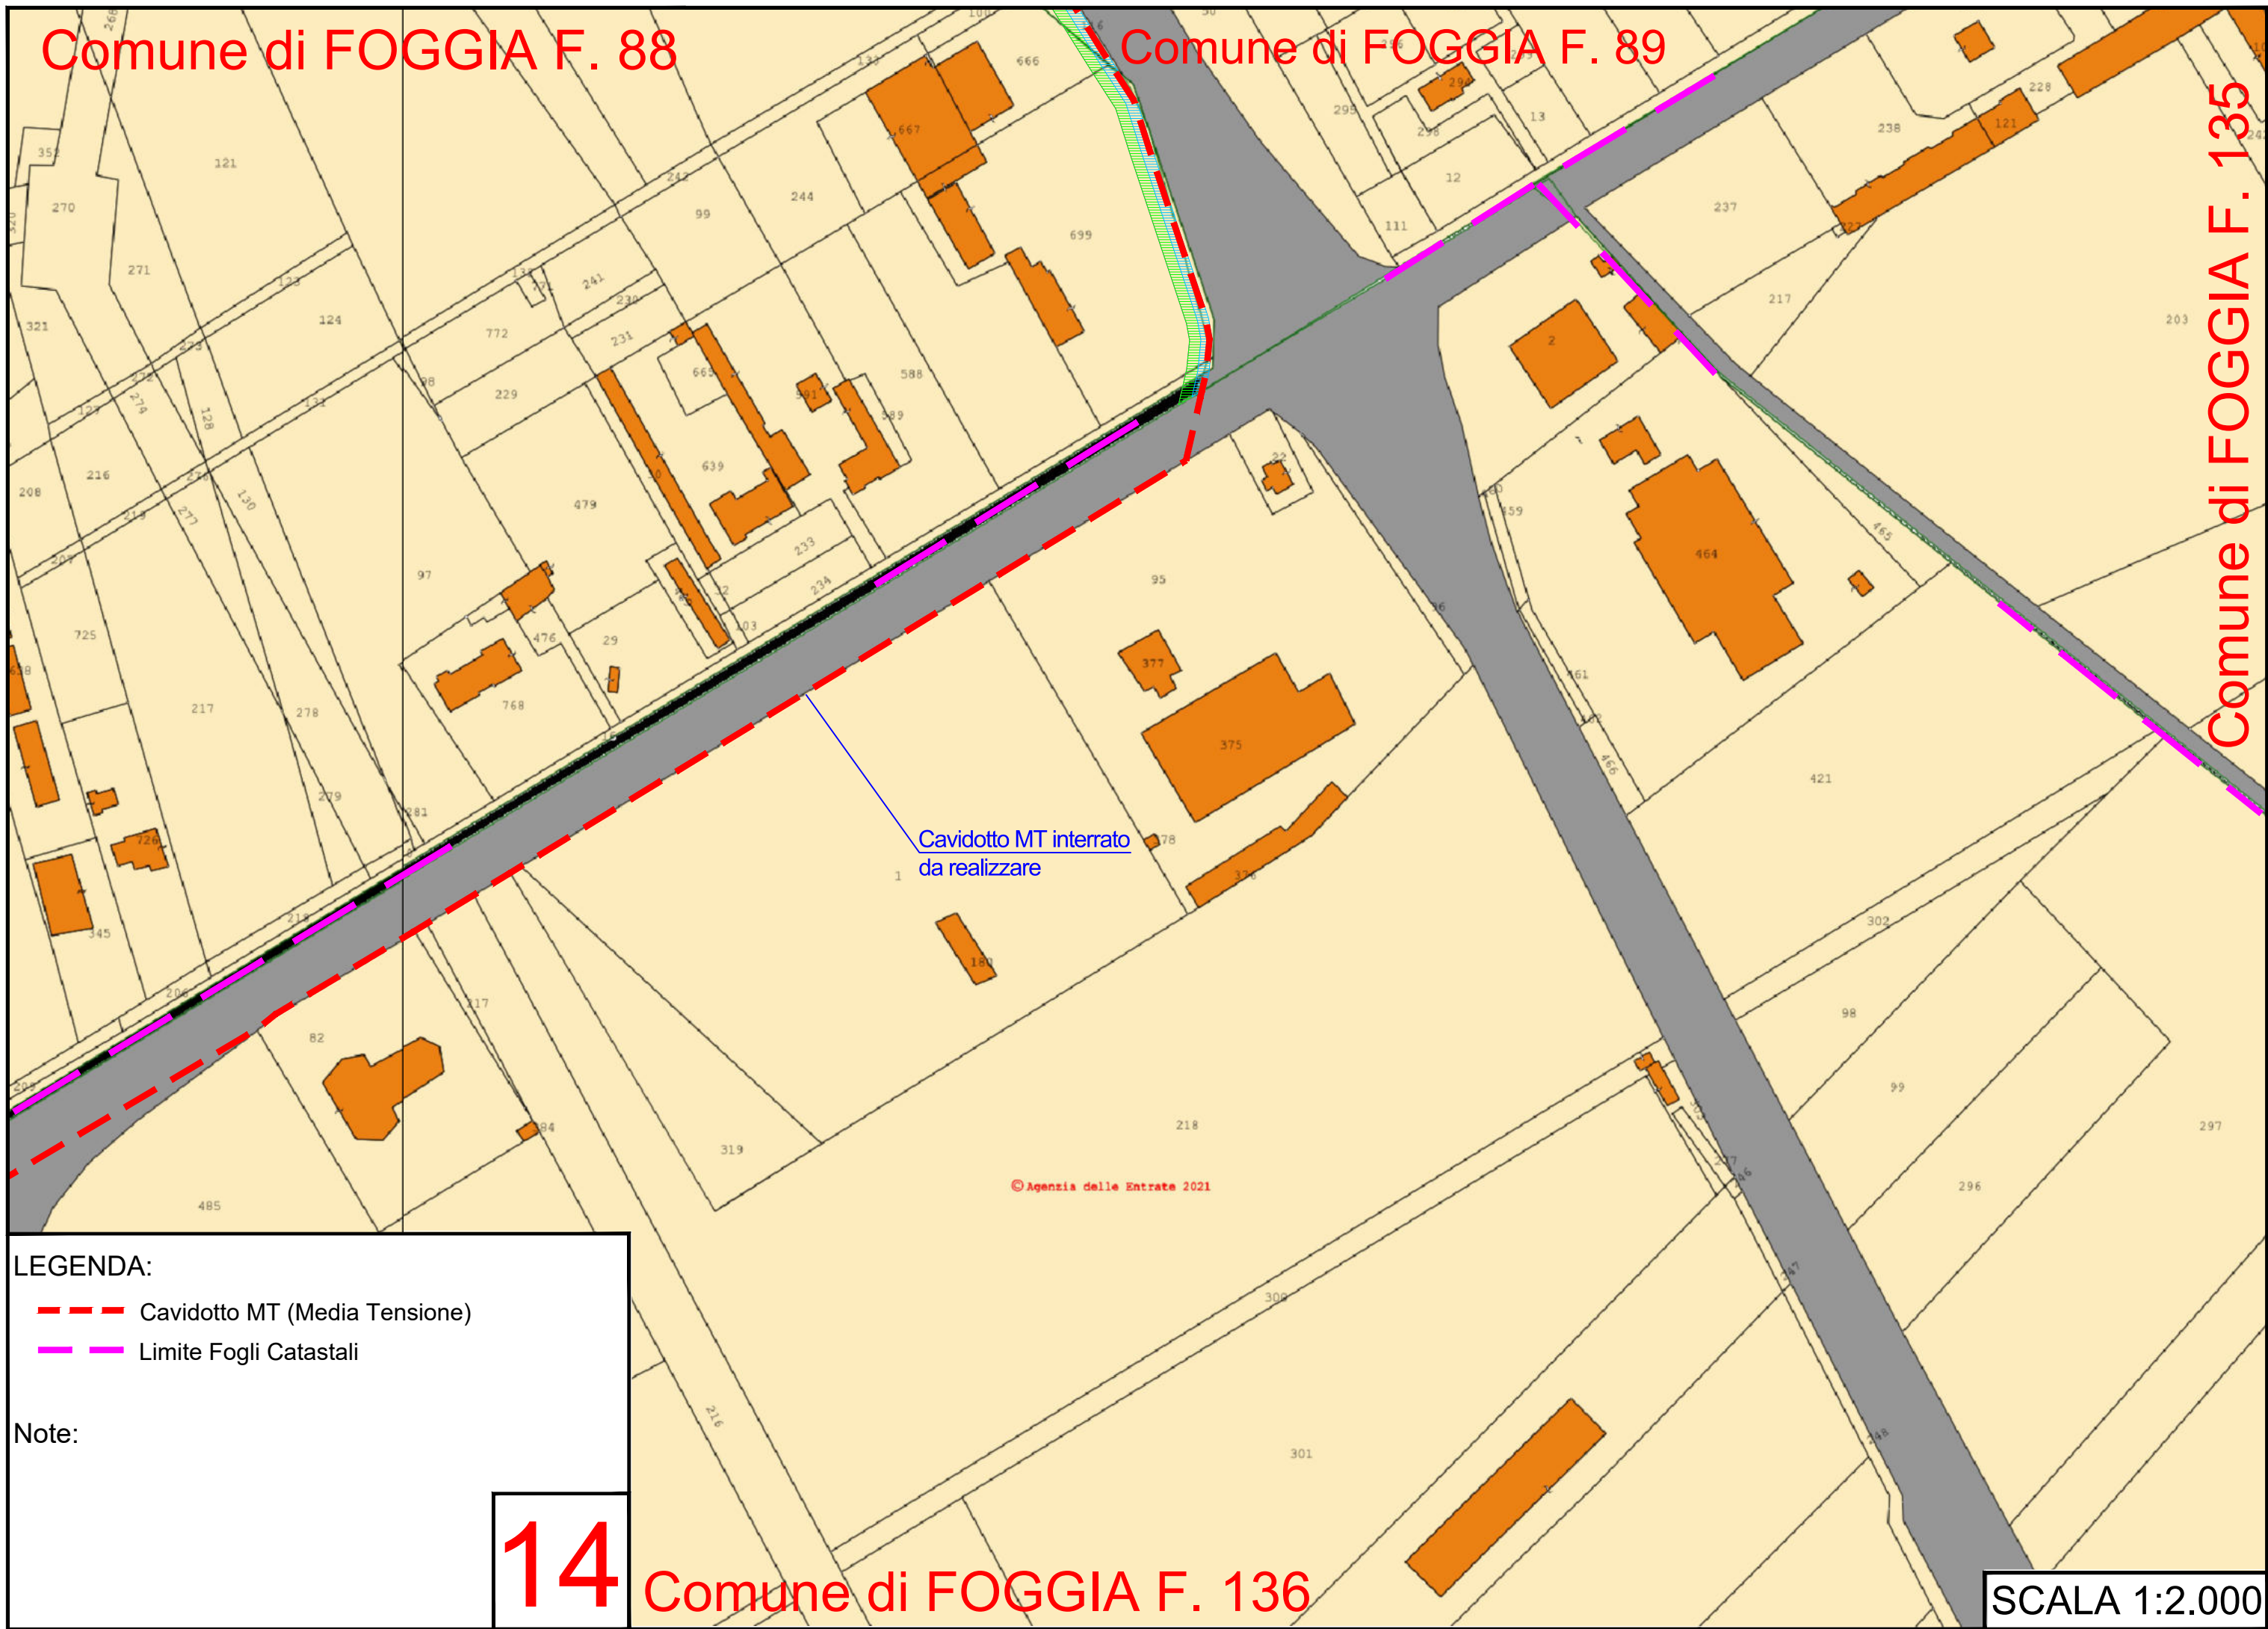

Comune di FOGGIA F. 88

Comune di FOGGIA F. 89

Comune di FOGGIA F. 135

Cavidotto MT interrato da realizzare

© Agenzia delle Entrate 2021

LEGENDA:

- --- Cavidotto MT (Media Tensione)
- --- Limite Fogli Catastali

Note:

14 Comune di FOGGIA F. 136

SCALA 1:2.000