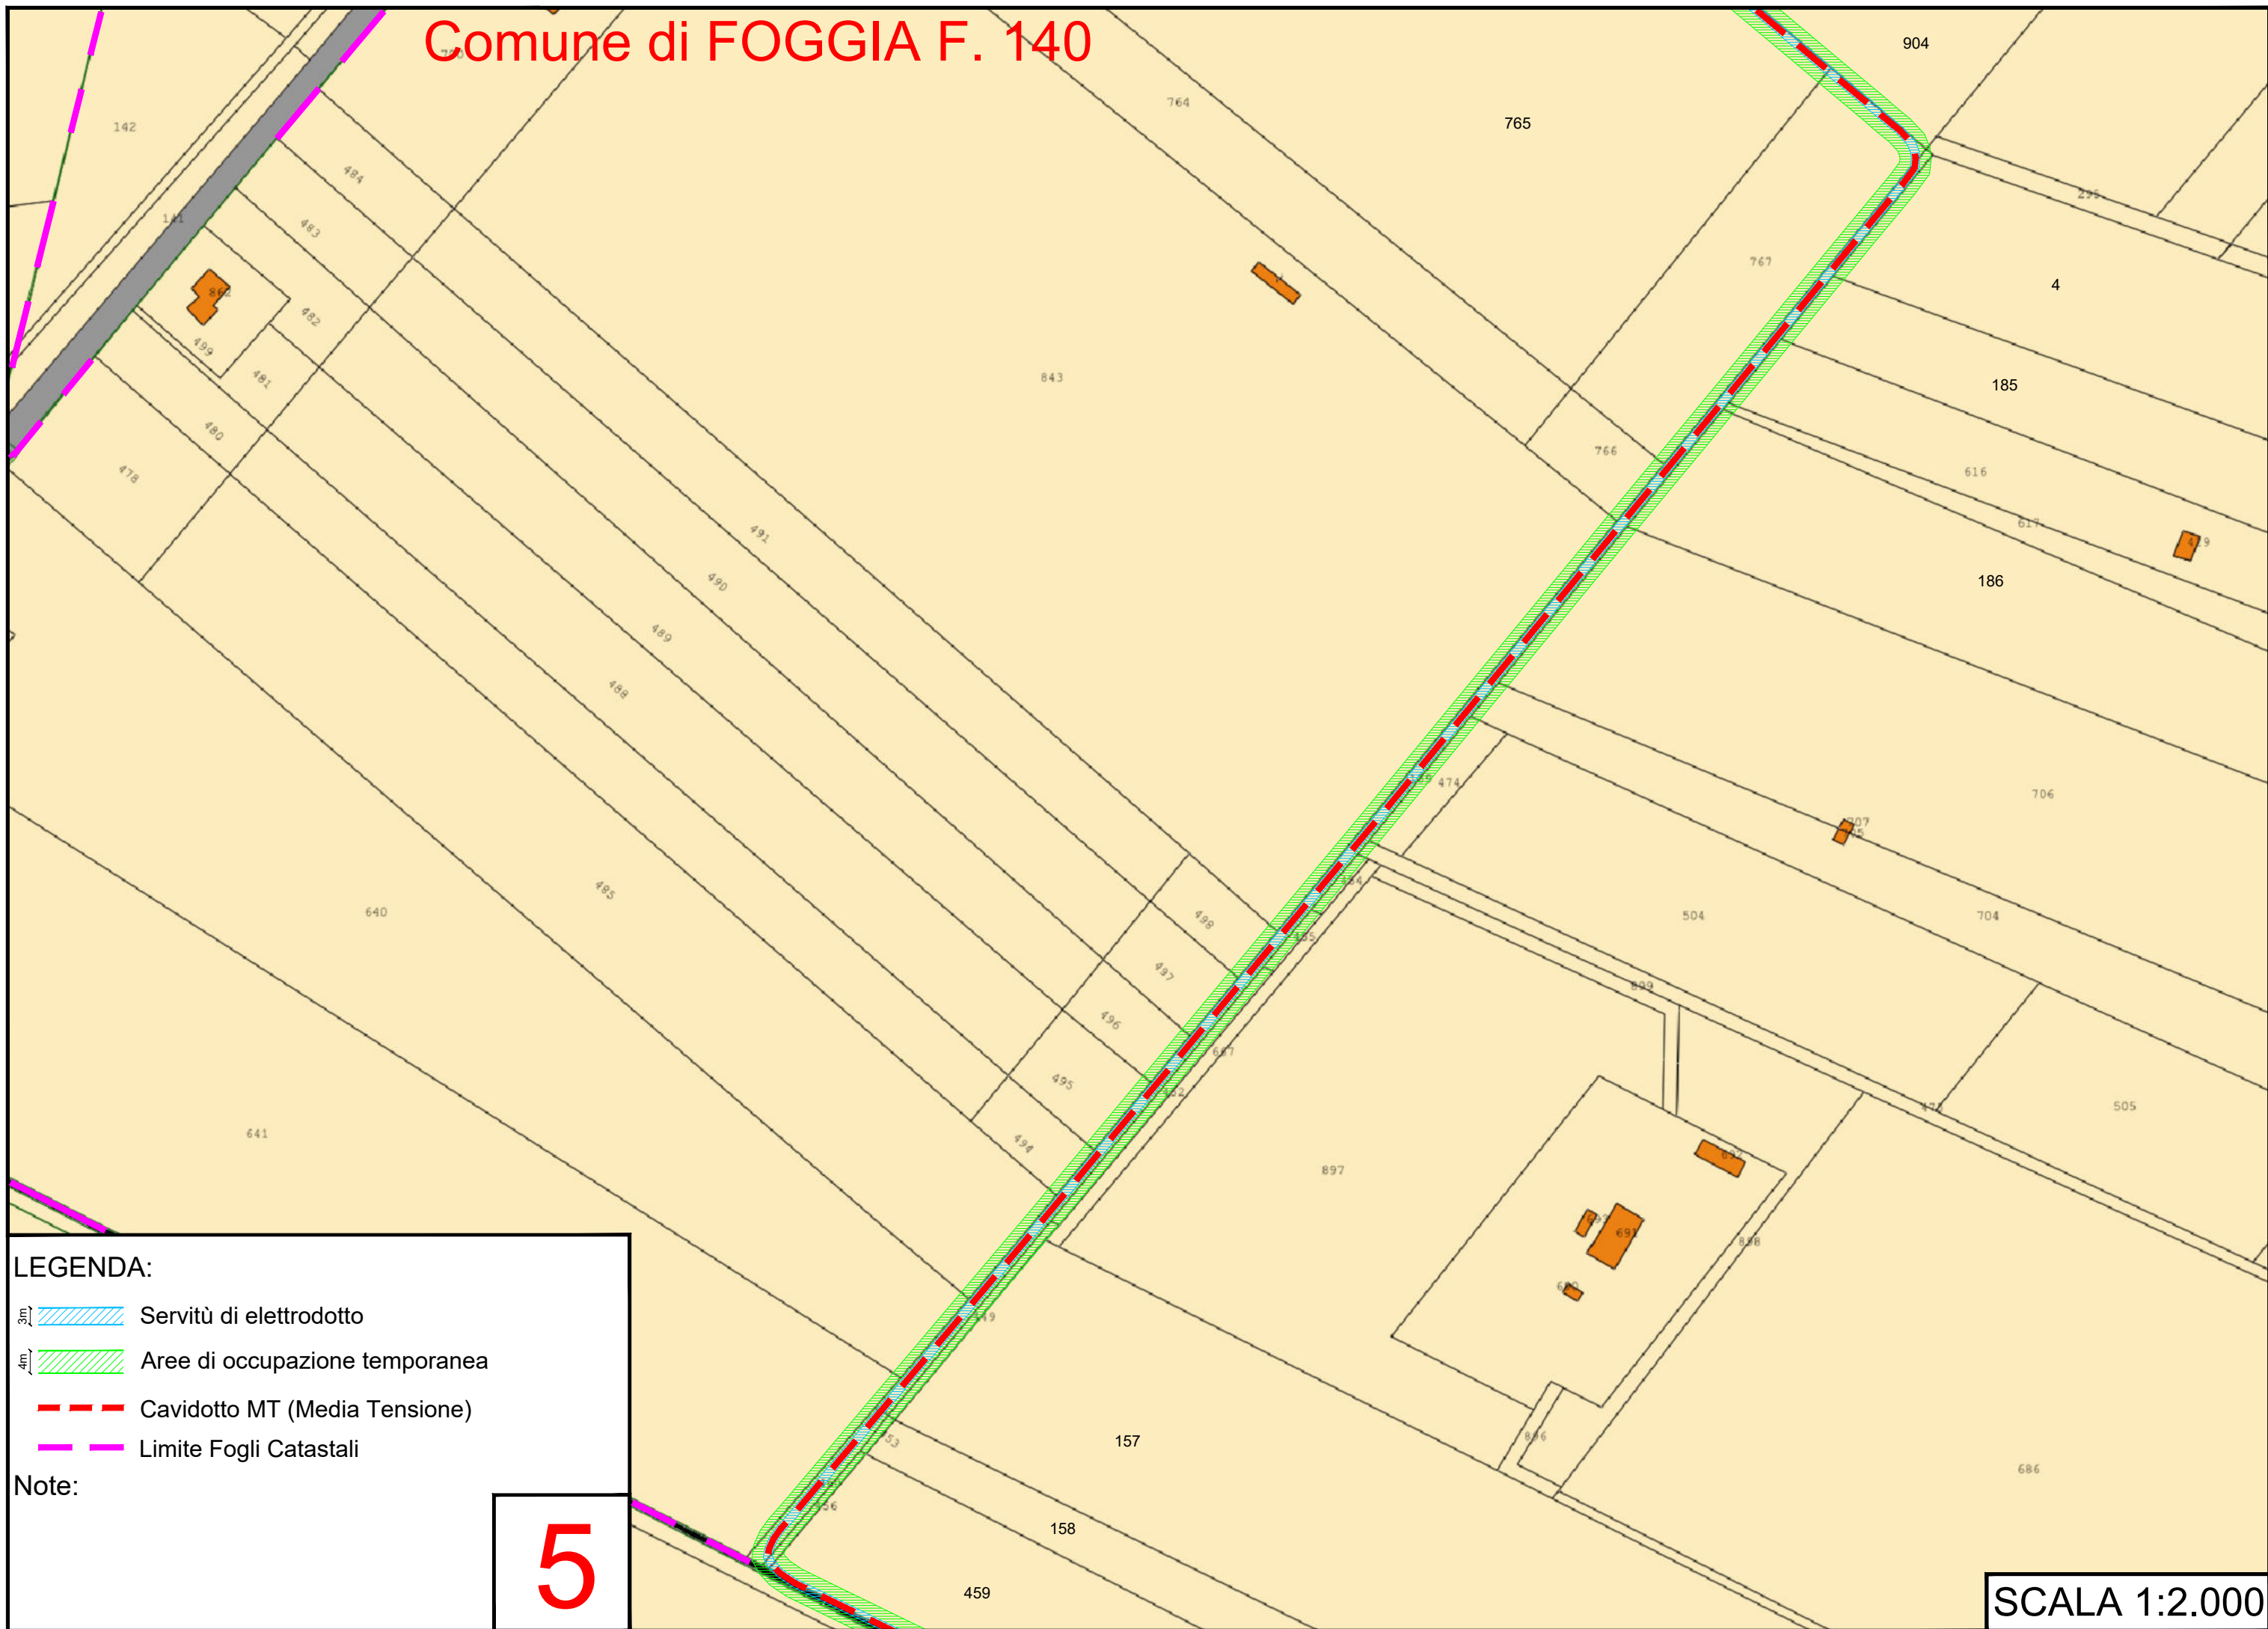

Comune di FOGGIA F. 140

LEGENDA:

- Servitù di elettrodotto
- Aree di occupazione temporanea
- Cavidotto MT (Media Tensione)
- Limite Fogli Catastali

Note:

5

SCALA 1:2.000