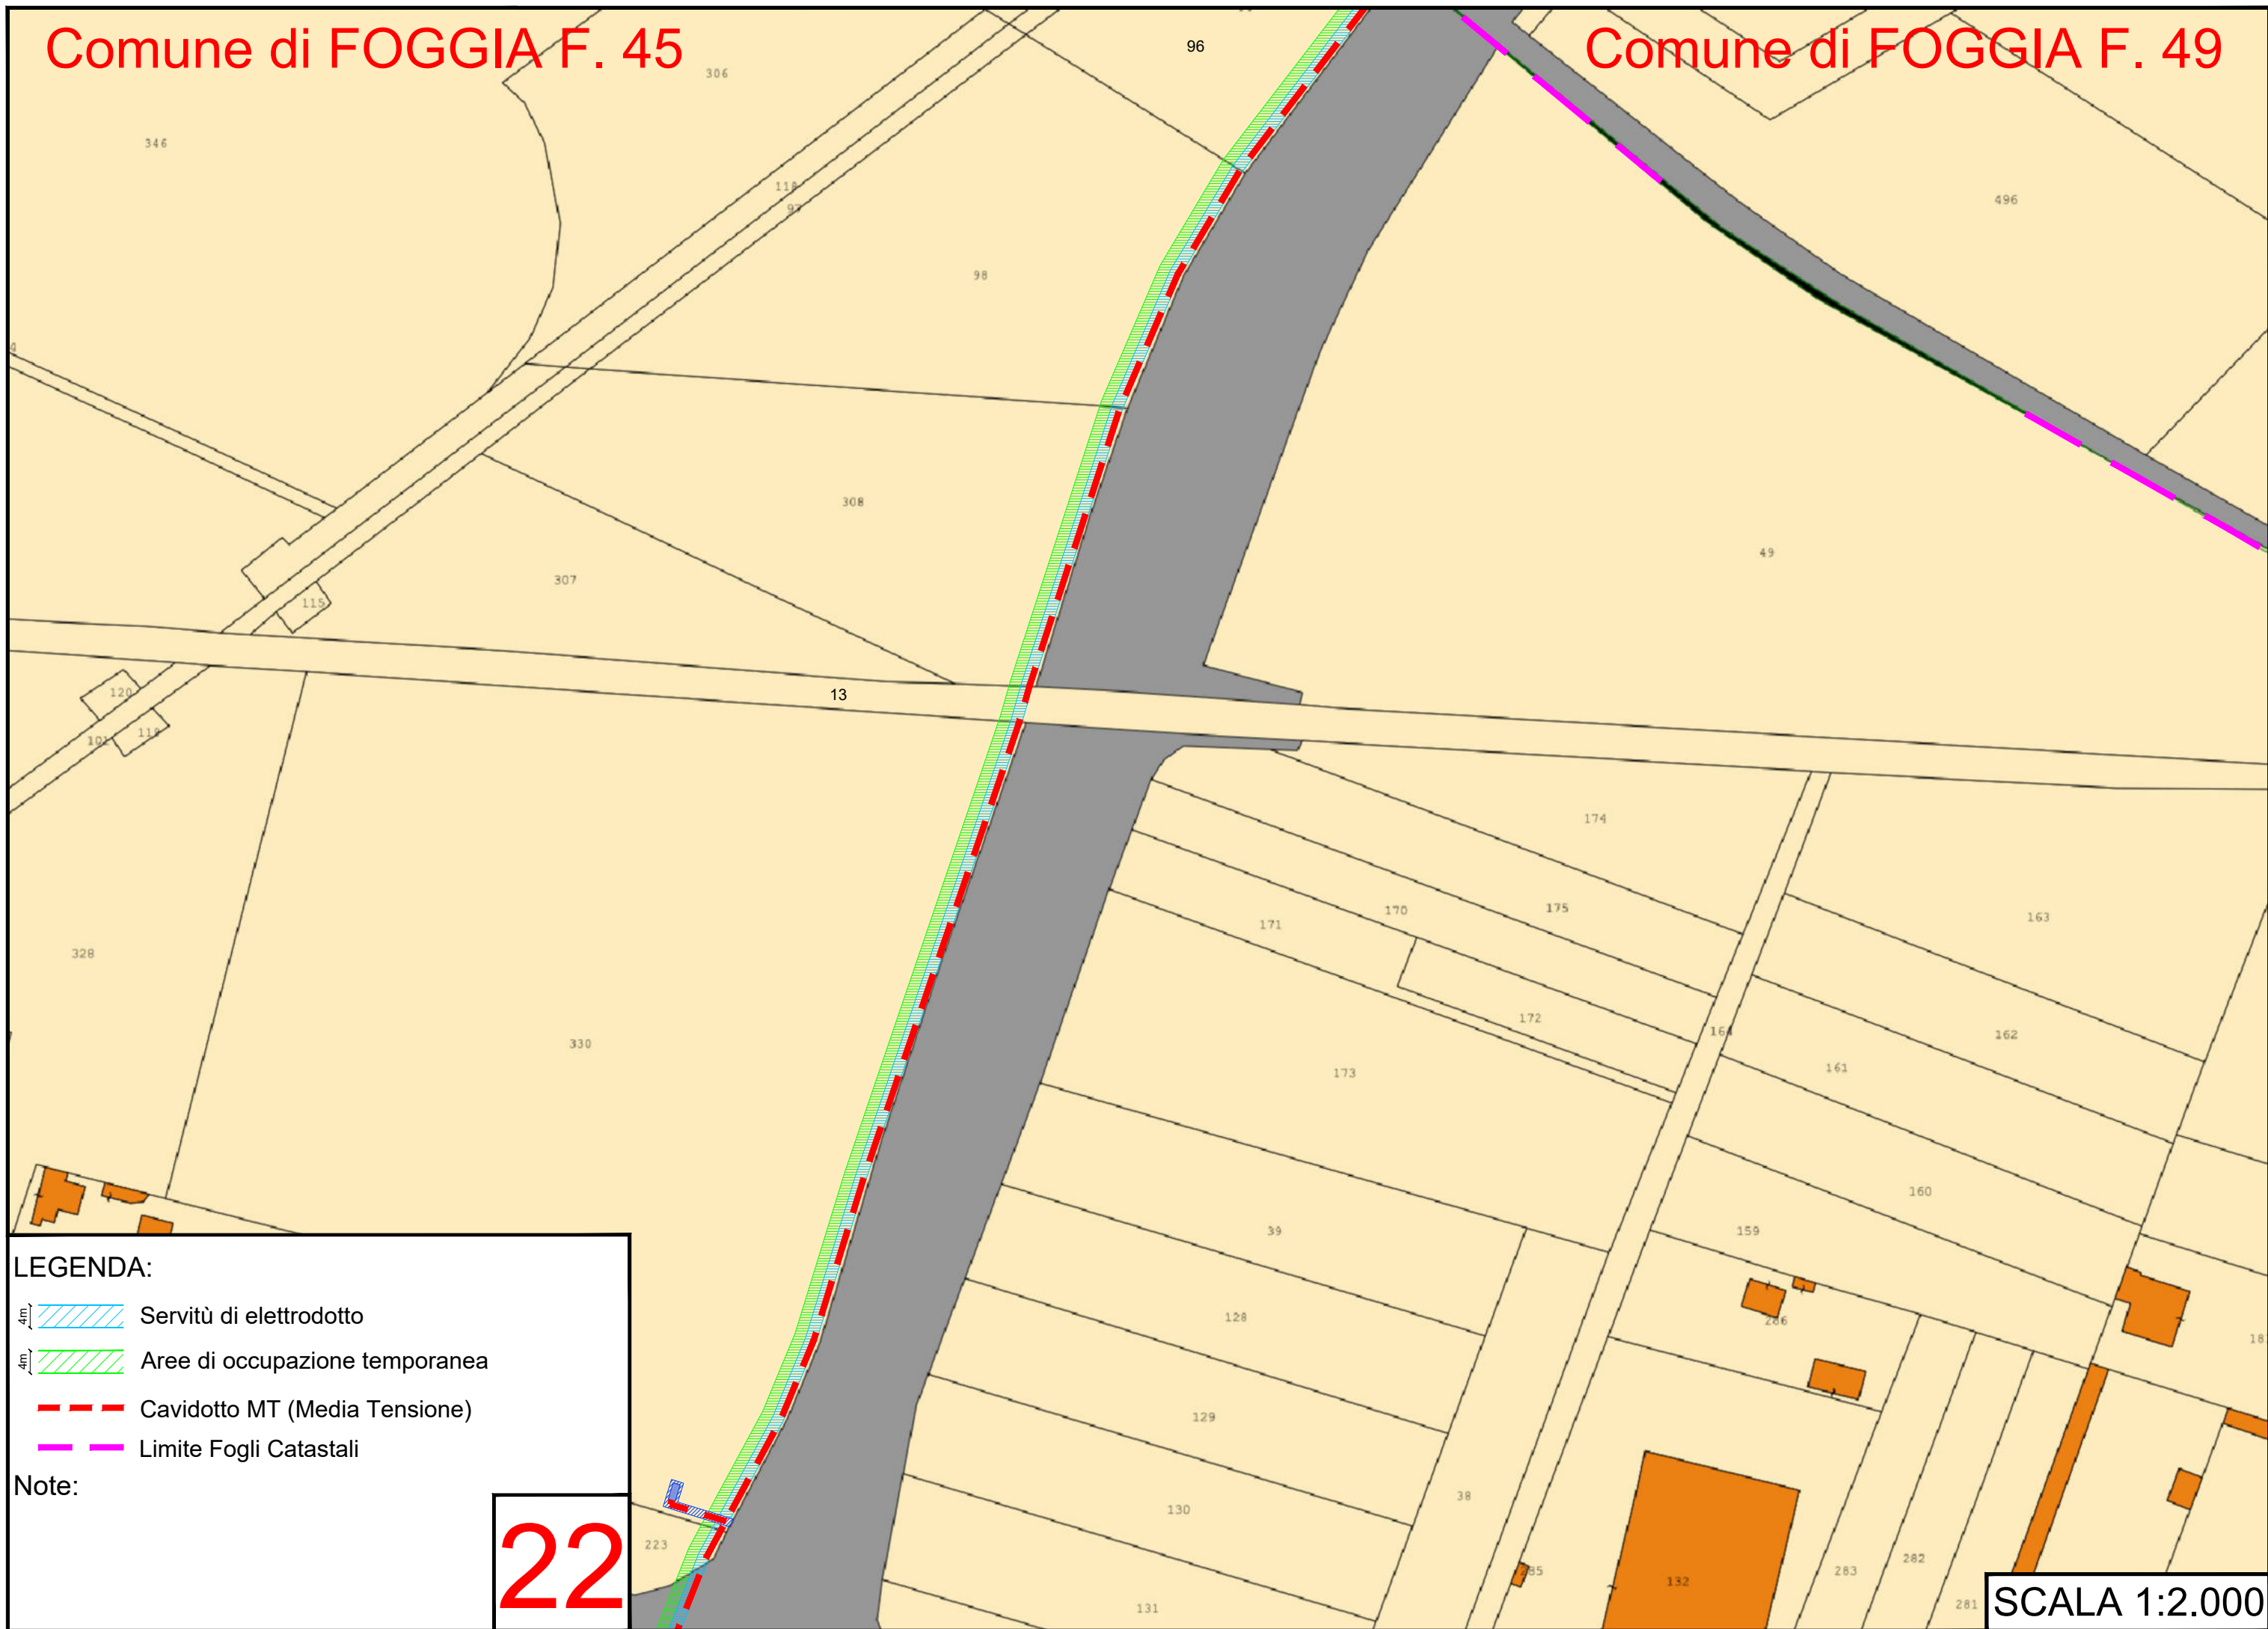

Comune di FOGGIA F. 45

Comune di FOGGIA F. 49

LEGENDA:

- Servitù di elettrodotto
- Aree di occupazione temporanea
- Cavidotto MT (Media Tensione)
- Limite Fogli Catastali

Note:

22

SCALA 1:2.000