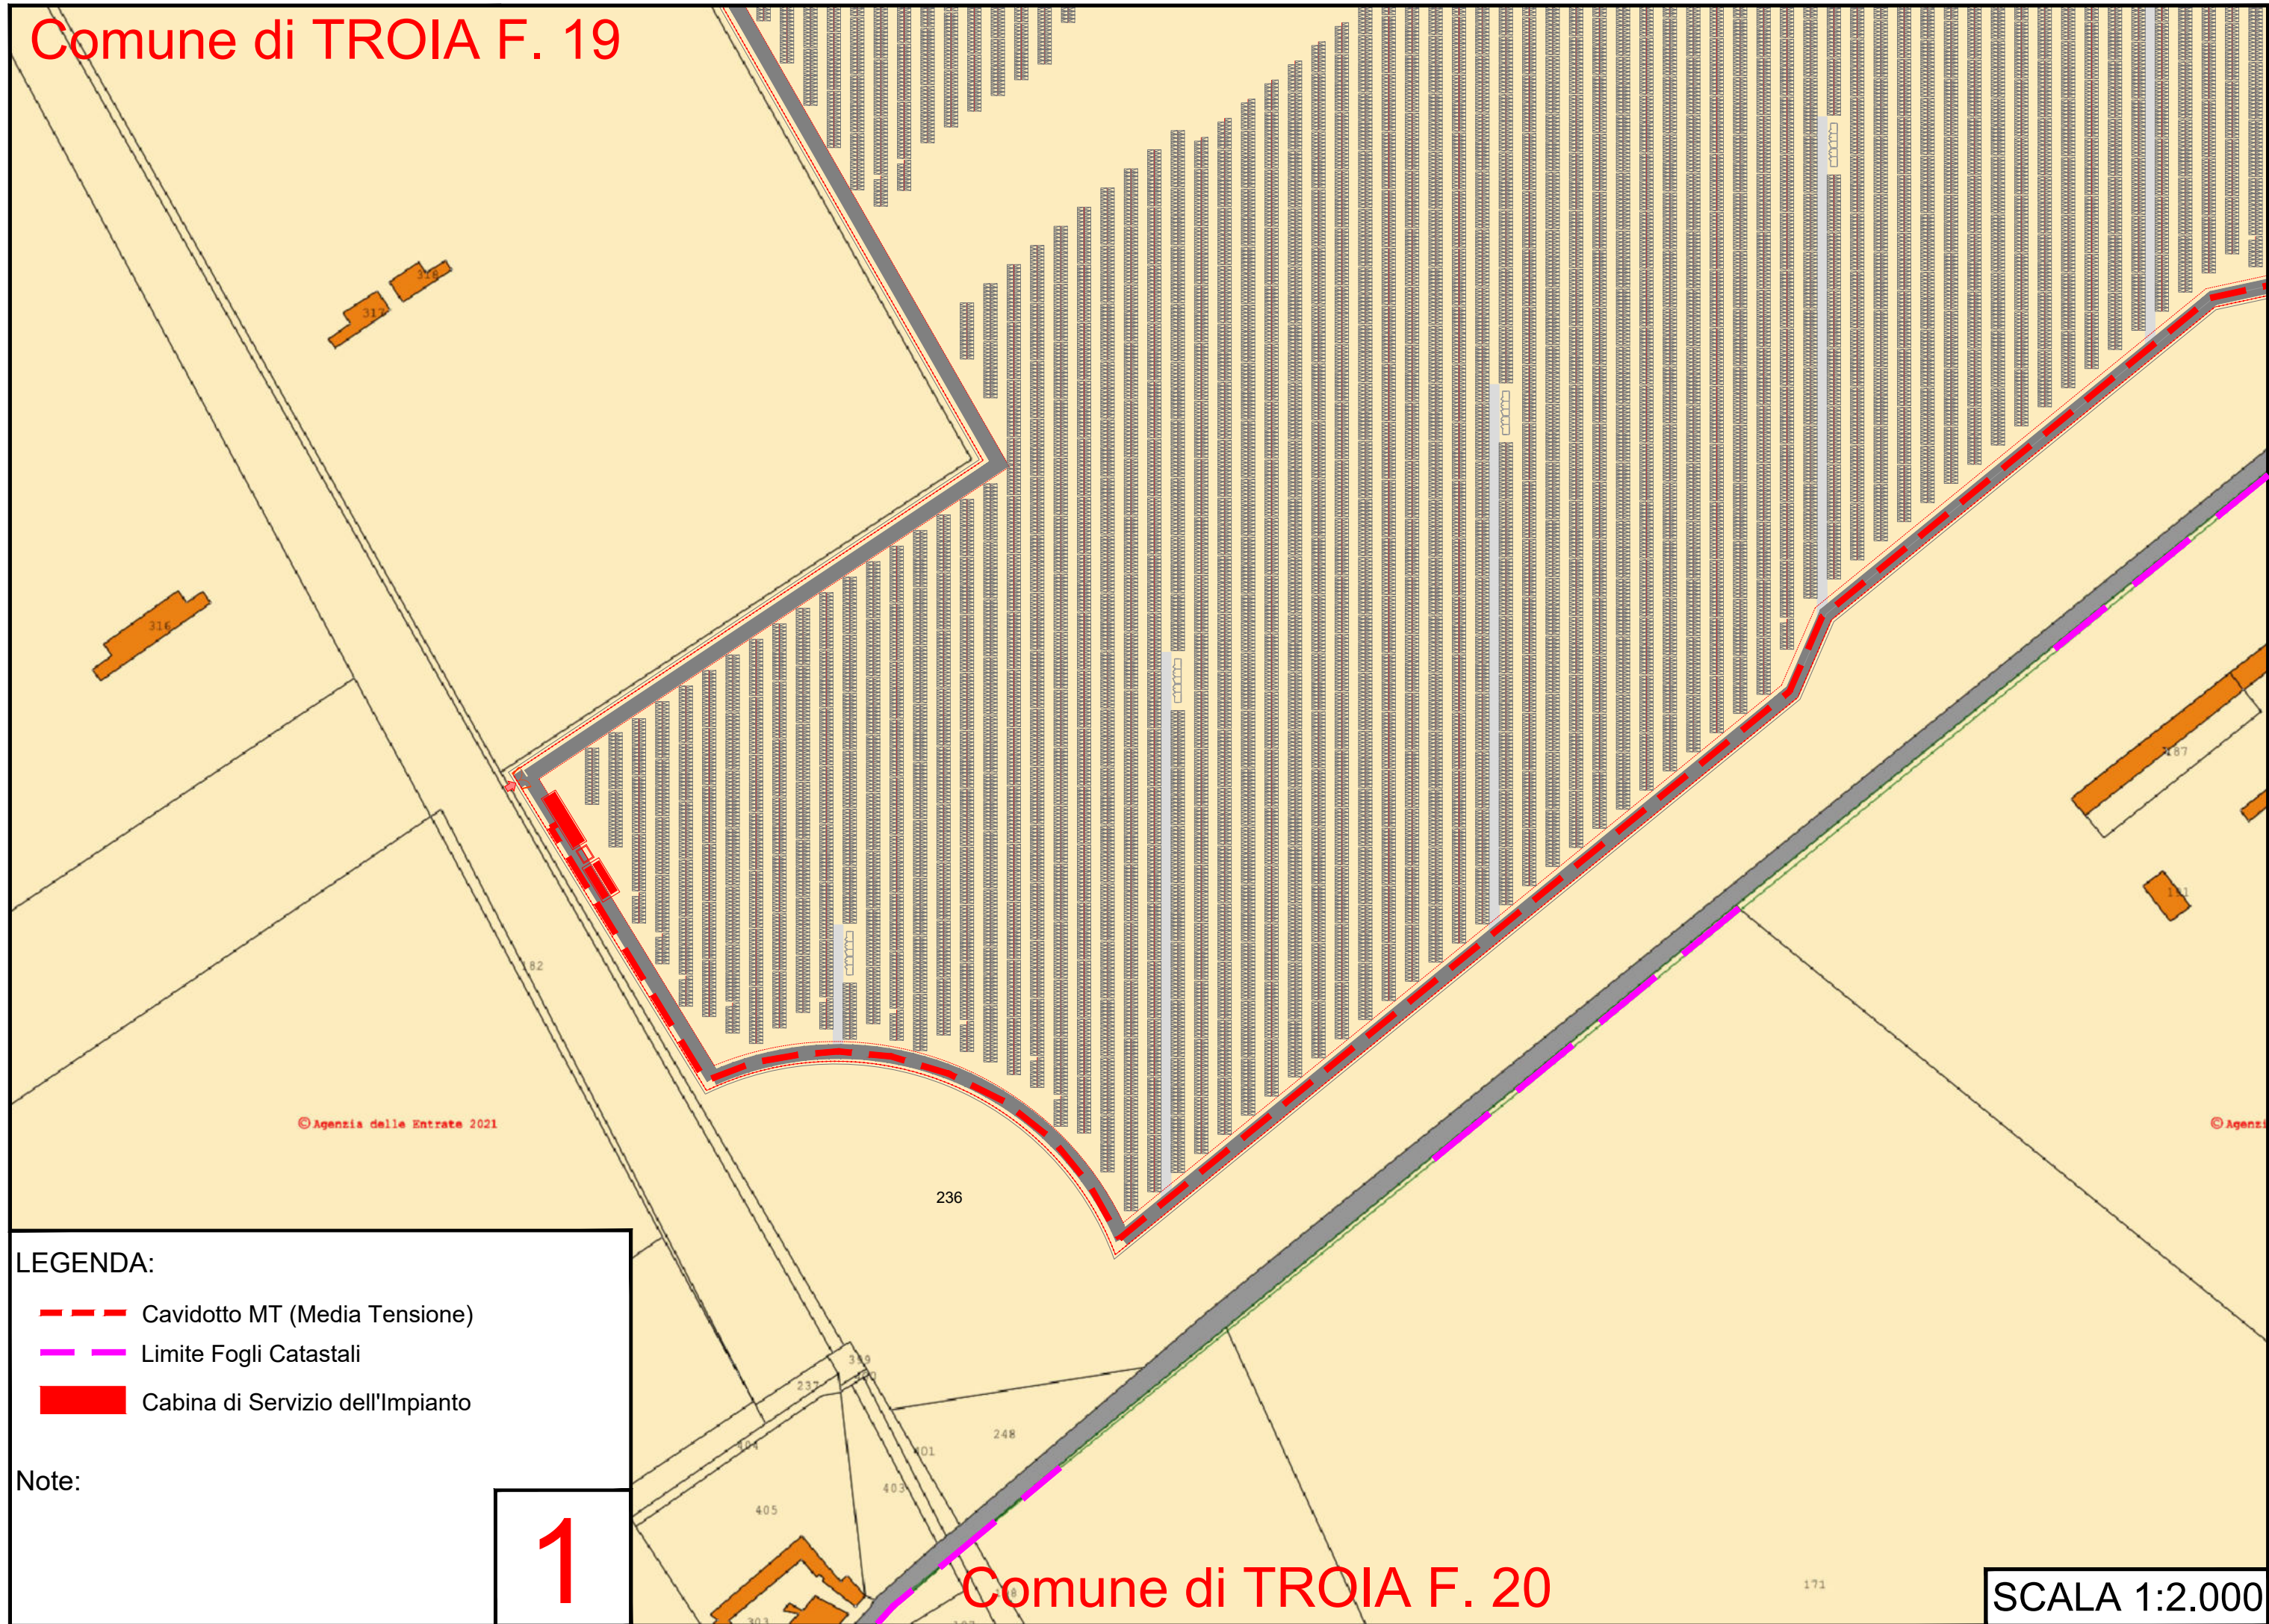

LUCERA

FOGGIA

TROIA

0	-	Acito	CIS	CIS	12/2021
REV.	DESCRIZIONE	DISEGN.	CONTROL.	APPROV.	DATA
 <p>Montana SpA Via Carlo Angelo Fumagalli, 6 20143 Milano Tel. +39 02 54118173 Fax +39 02 54129890 www.montanaribiente.com</p> <p>Milano (sede certificata ISO)   Brescia   Palermo   Cagliari   Roma</p>		<p>P.IVA 10414220156 Cap. Soc. 600.000,00 €</p> 			
Committente	<p>TE GREEN DEV 3 Srl Vicolo Gumer, 9 39100 Bolzano (BZ)</p>				
Progettisti	<p>ING. LAURA CONTI Iscritta all'Ordine degli Ingegneri della Provincia di Pavia al n. 1726</p>				
Oggetto	<p>IMPIANTO INTEGRATO AGRIVOLTAICO COLLEGATO ALLA RTN POTENZA NOMINALE 39,5 MW COMUNE TROIA (FG) PROGETTO DEFINITIVO</p>				
Tavola	<p>OPERE DI CONNESSIONE INQUADRAMENTO CATASTALE</p>				<p>N. Tav. 25</p>
Ns. Rif.	<p>2748_4499_TR_PD_T25_Rev0_Opere di Connessione - Inquadramento Catastale</p>				<p>Scala 1:25.000</p>
<p>È VIETATA LA RIPRODUZIONE DI QUESTO DOCUMENTO SENZA PREVENTIVA AUTORIZZAZIONE SCRITTA DELLA MONTANA SPA</p>					