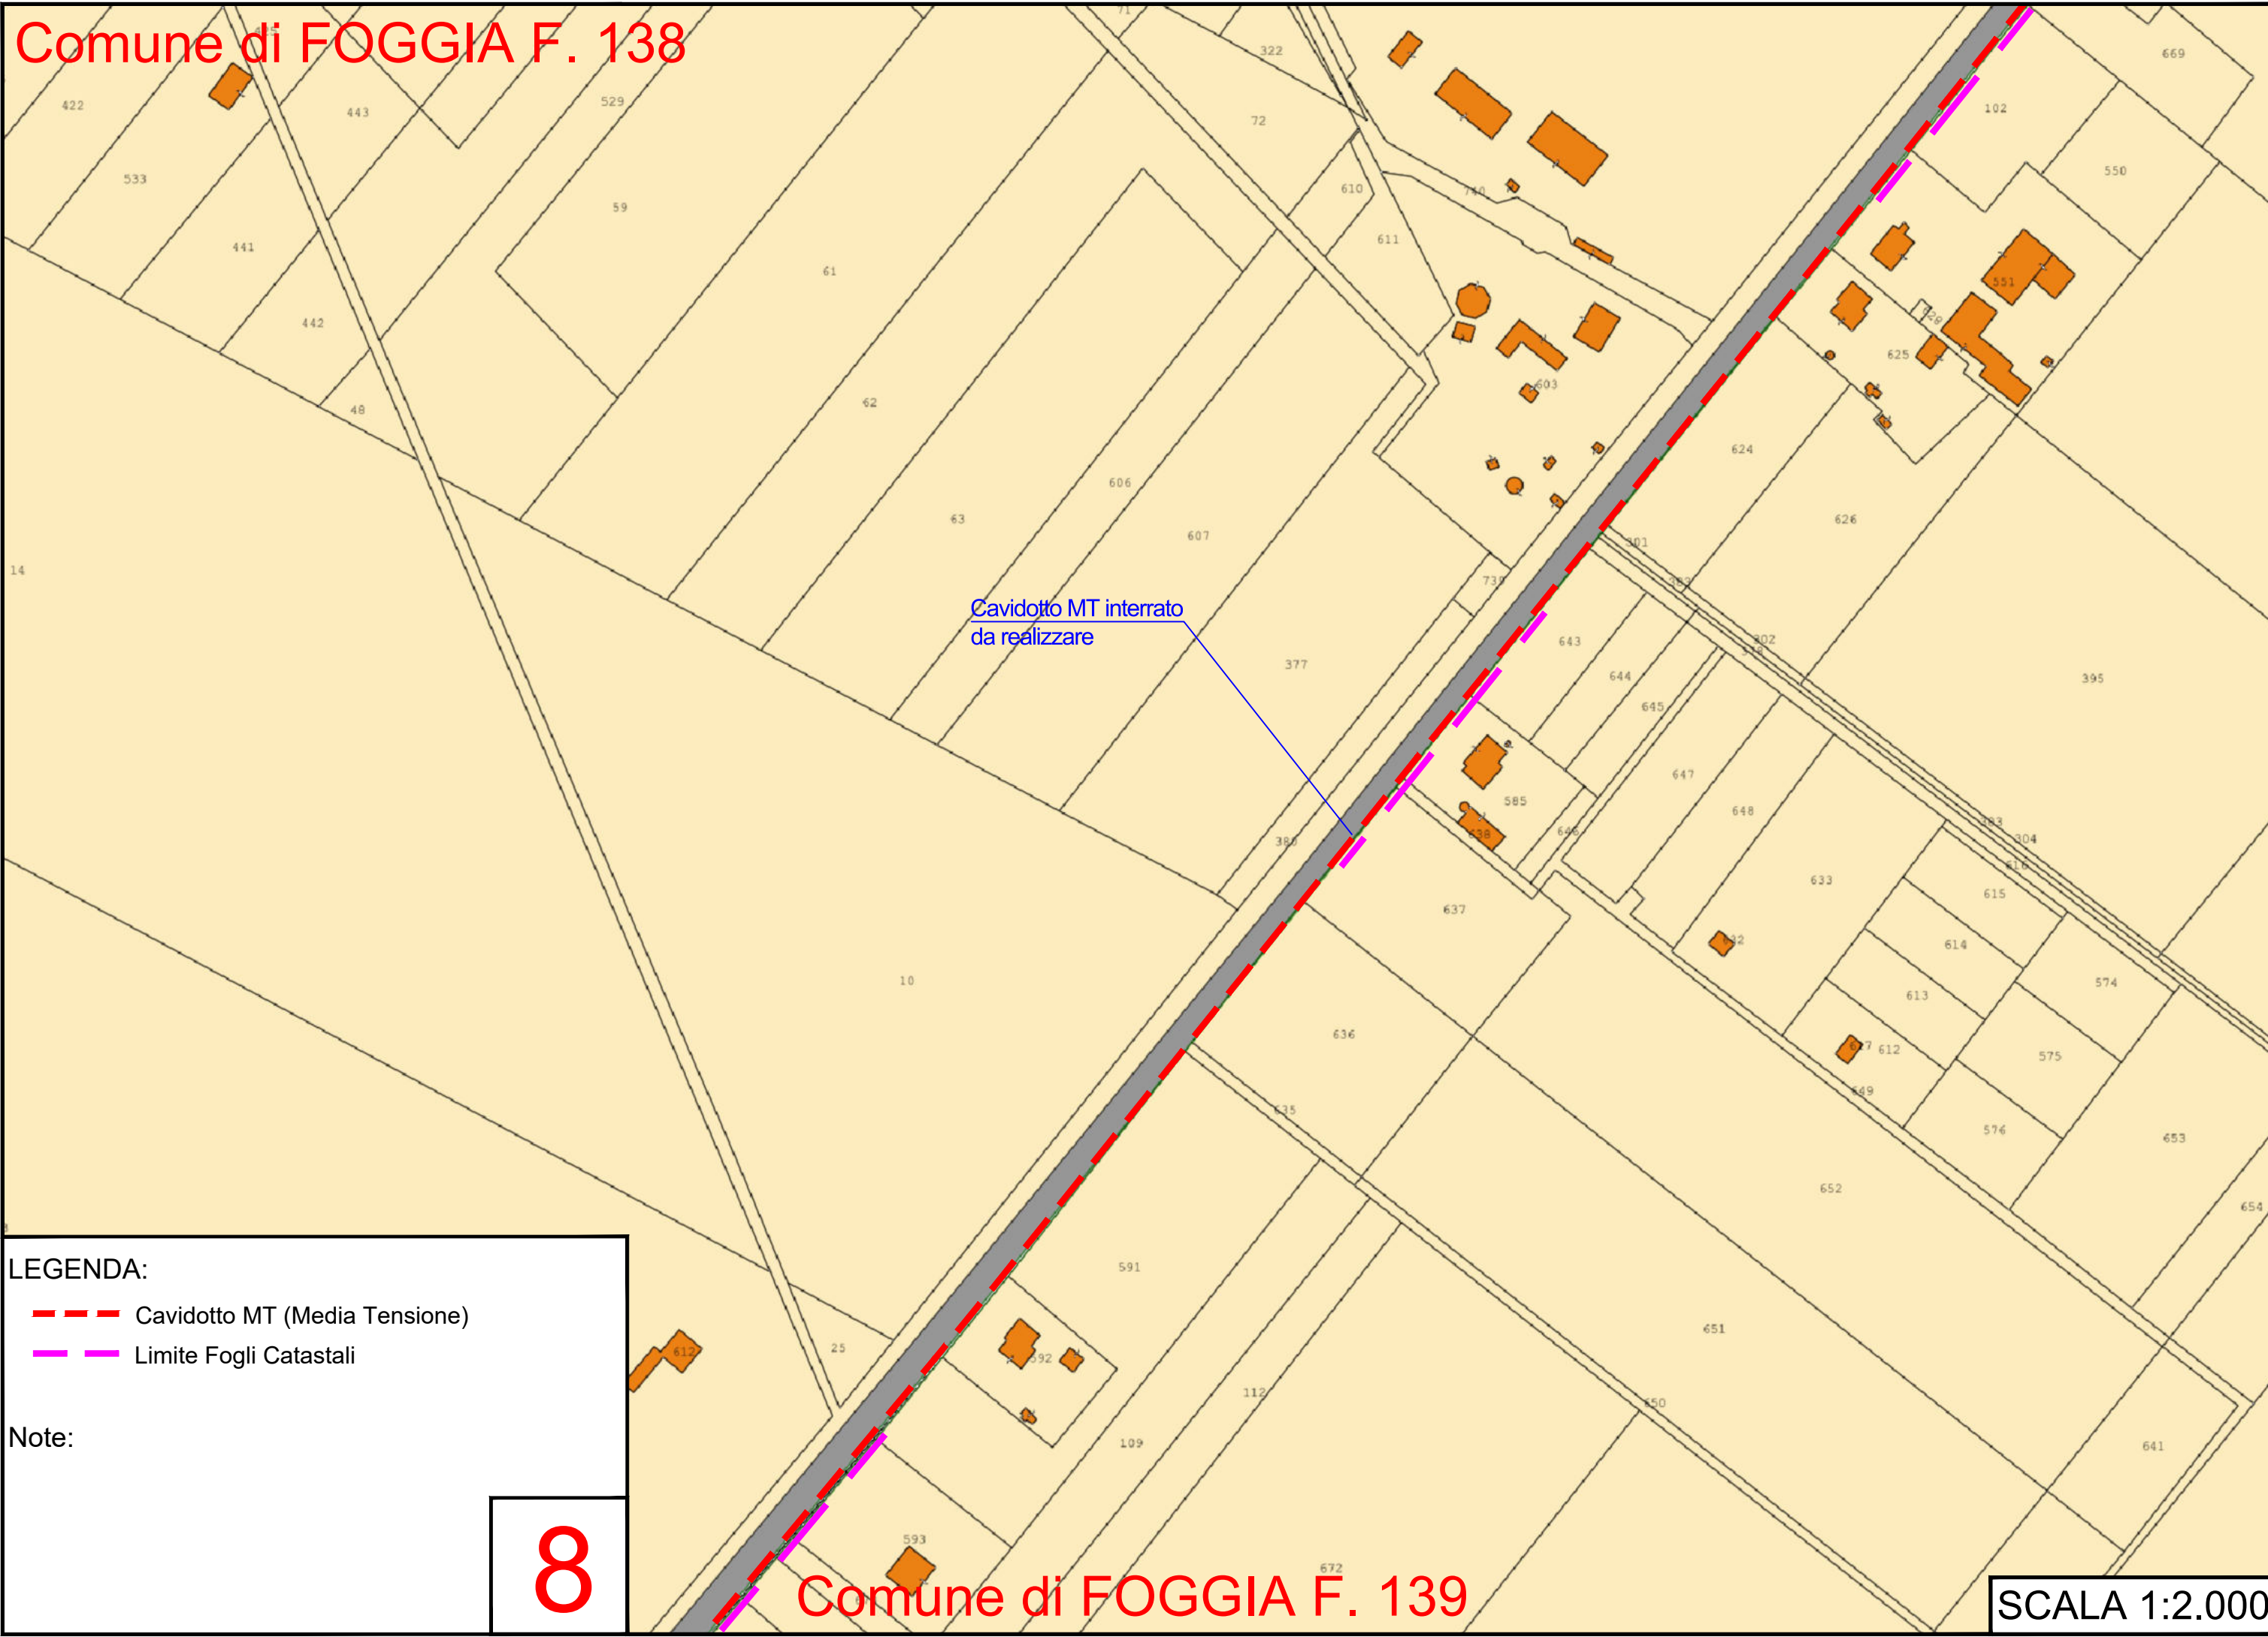

LEGENDA:

- Cavidotto MT (Media Tensione)
- Limite Fogli Catastali

Note:

7

SCALA 1:2.000

© Agenzia delle Entrate 2021

© Agenzia delle Entrate

Comune di FOGGIA F. 138