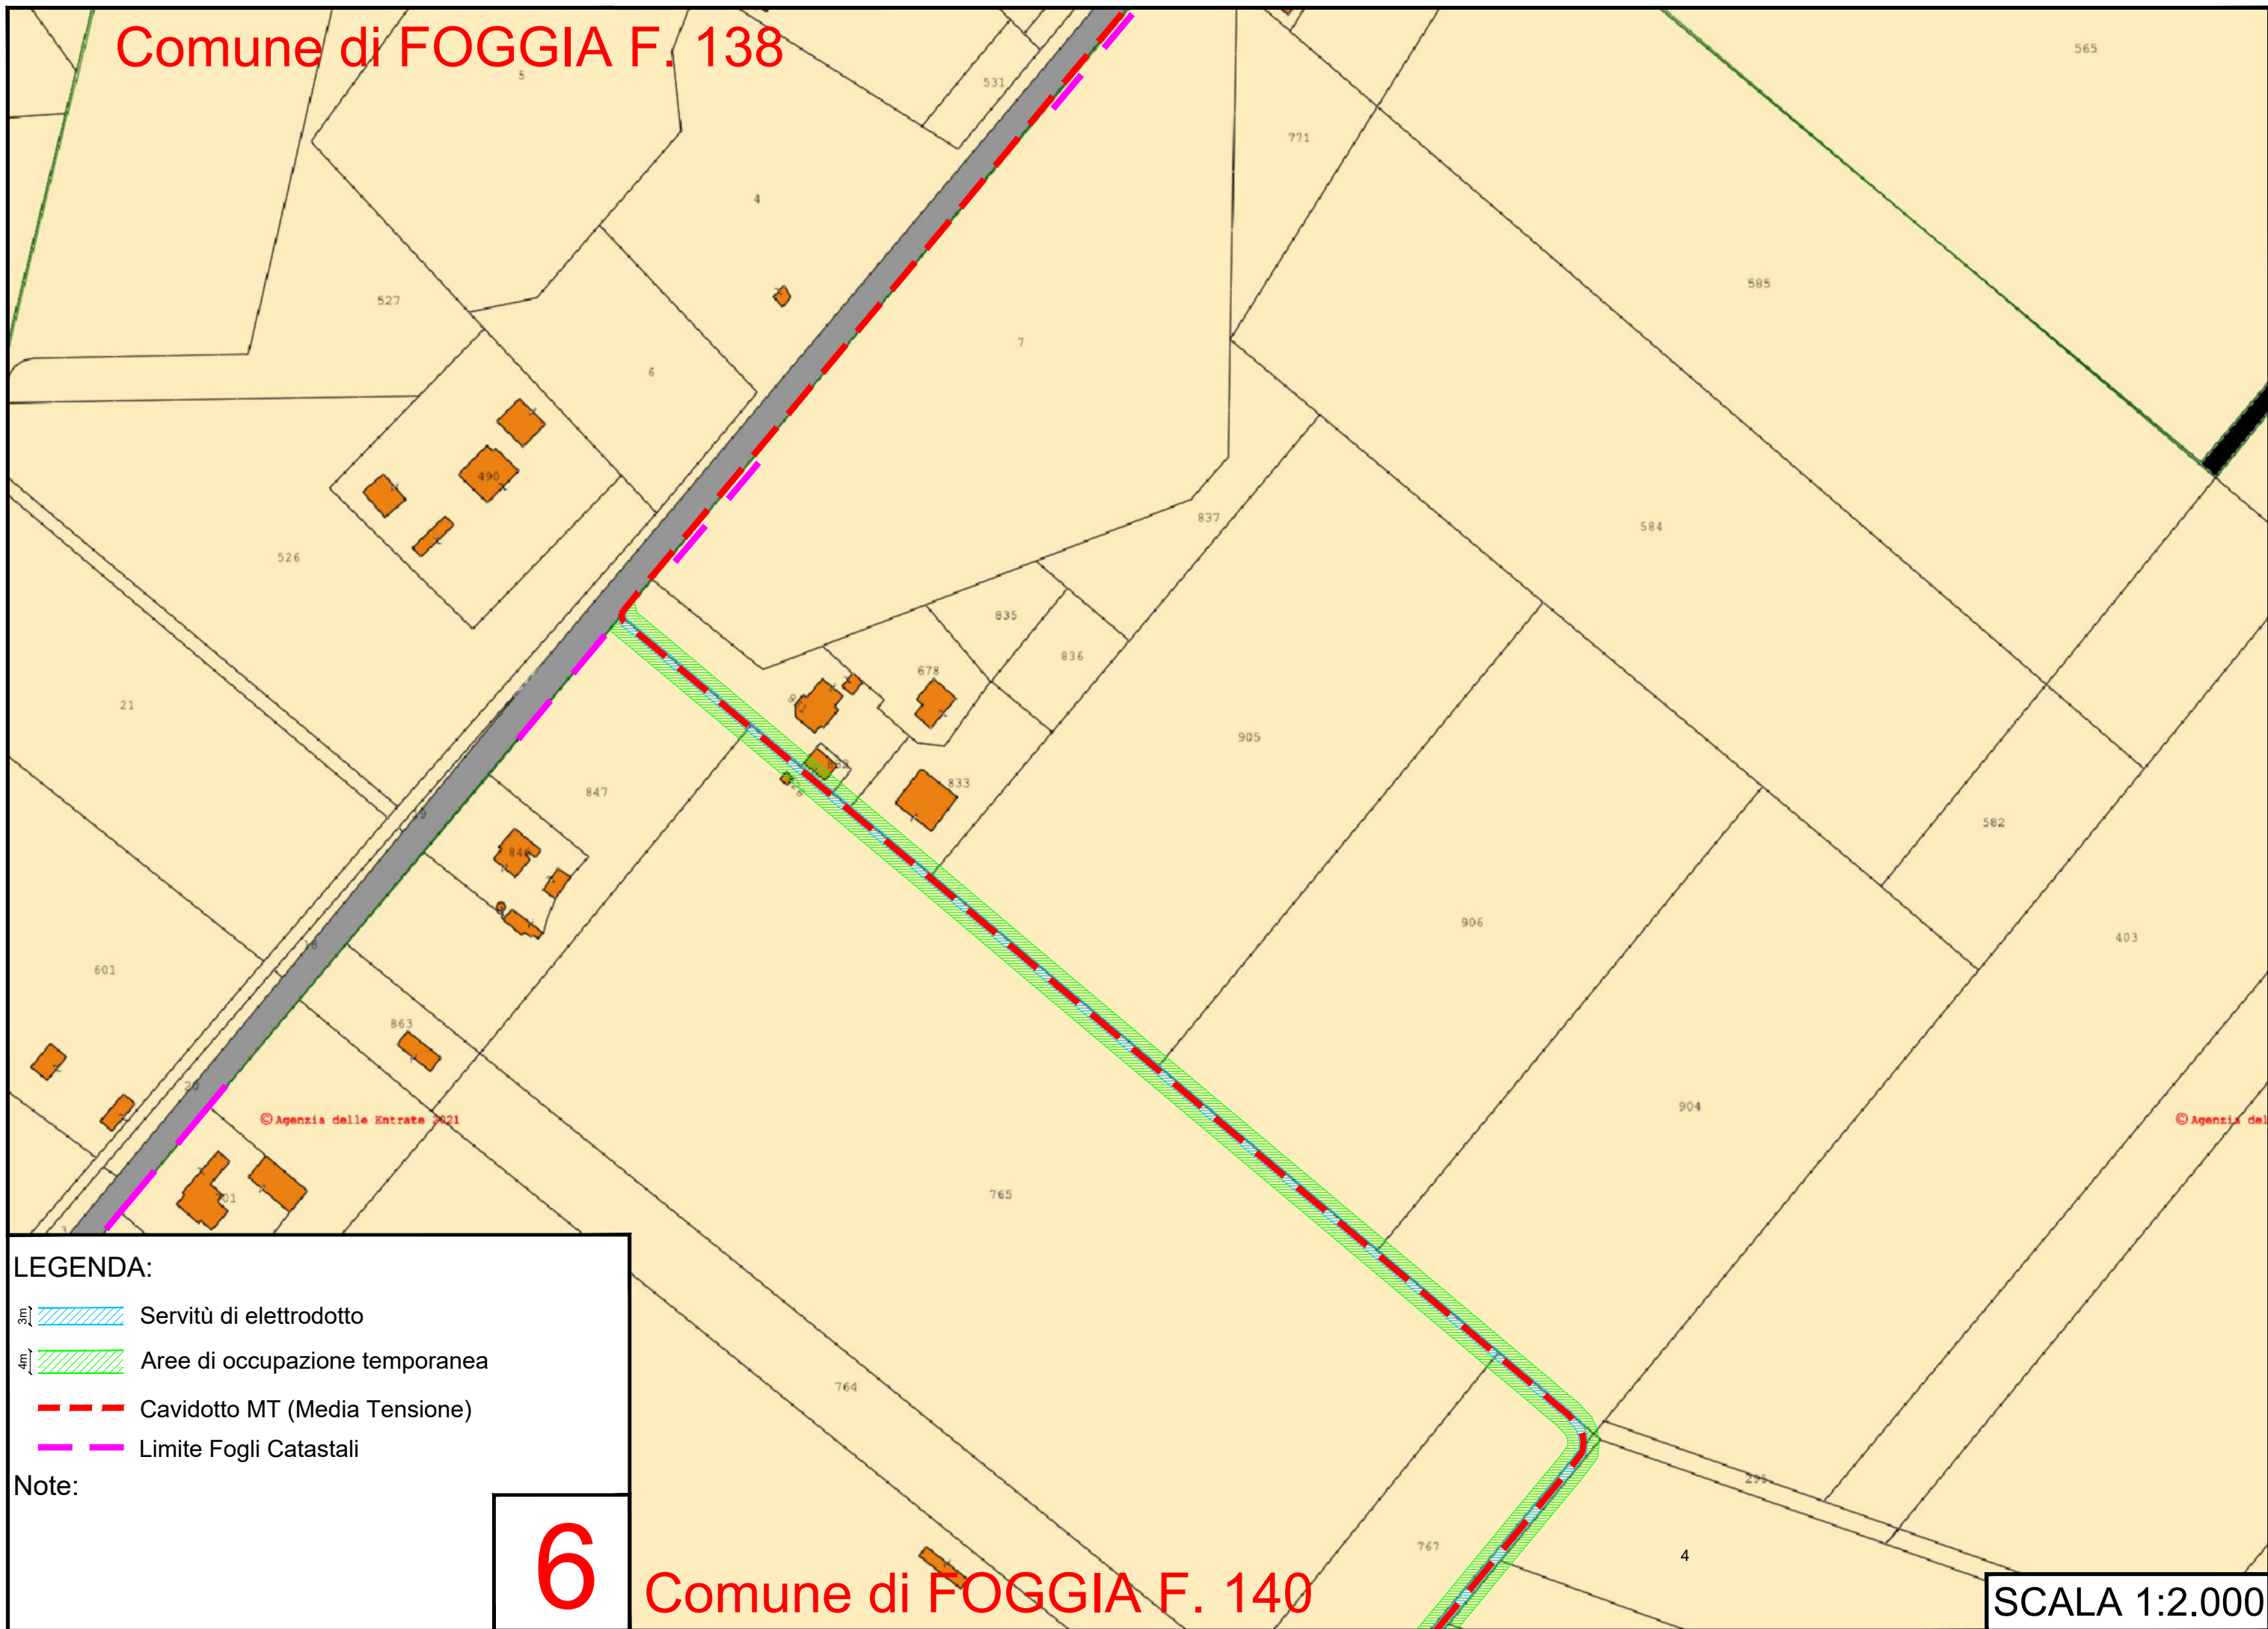

## LEGENDA:

-  Servitù di elettrodotto
-  Aree di occupazione temporanea
-  Cavidotto MT (Media Tensione)
-  Limite Fogli Catastali

Note:

**5**

SCALA 1:2.000

Comune di FOGGIA F. 138

LEGENDA:

- 3m } Servitù di elettrodotto
- 4m } Aree di occupazione temporanea
- Cavidotto MT (Media Tensione)
- Limite Fogli Catastali