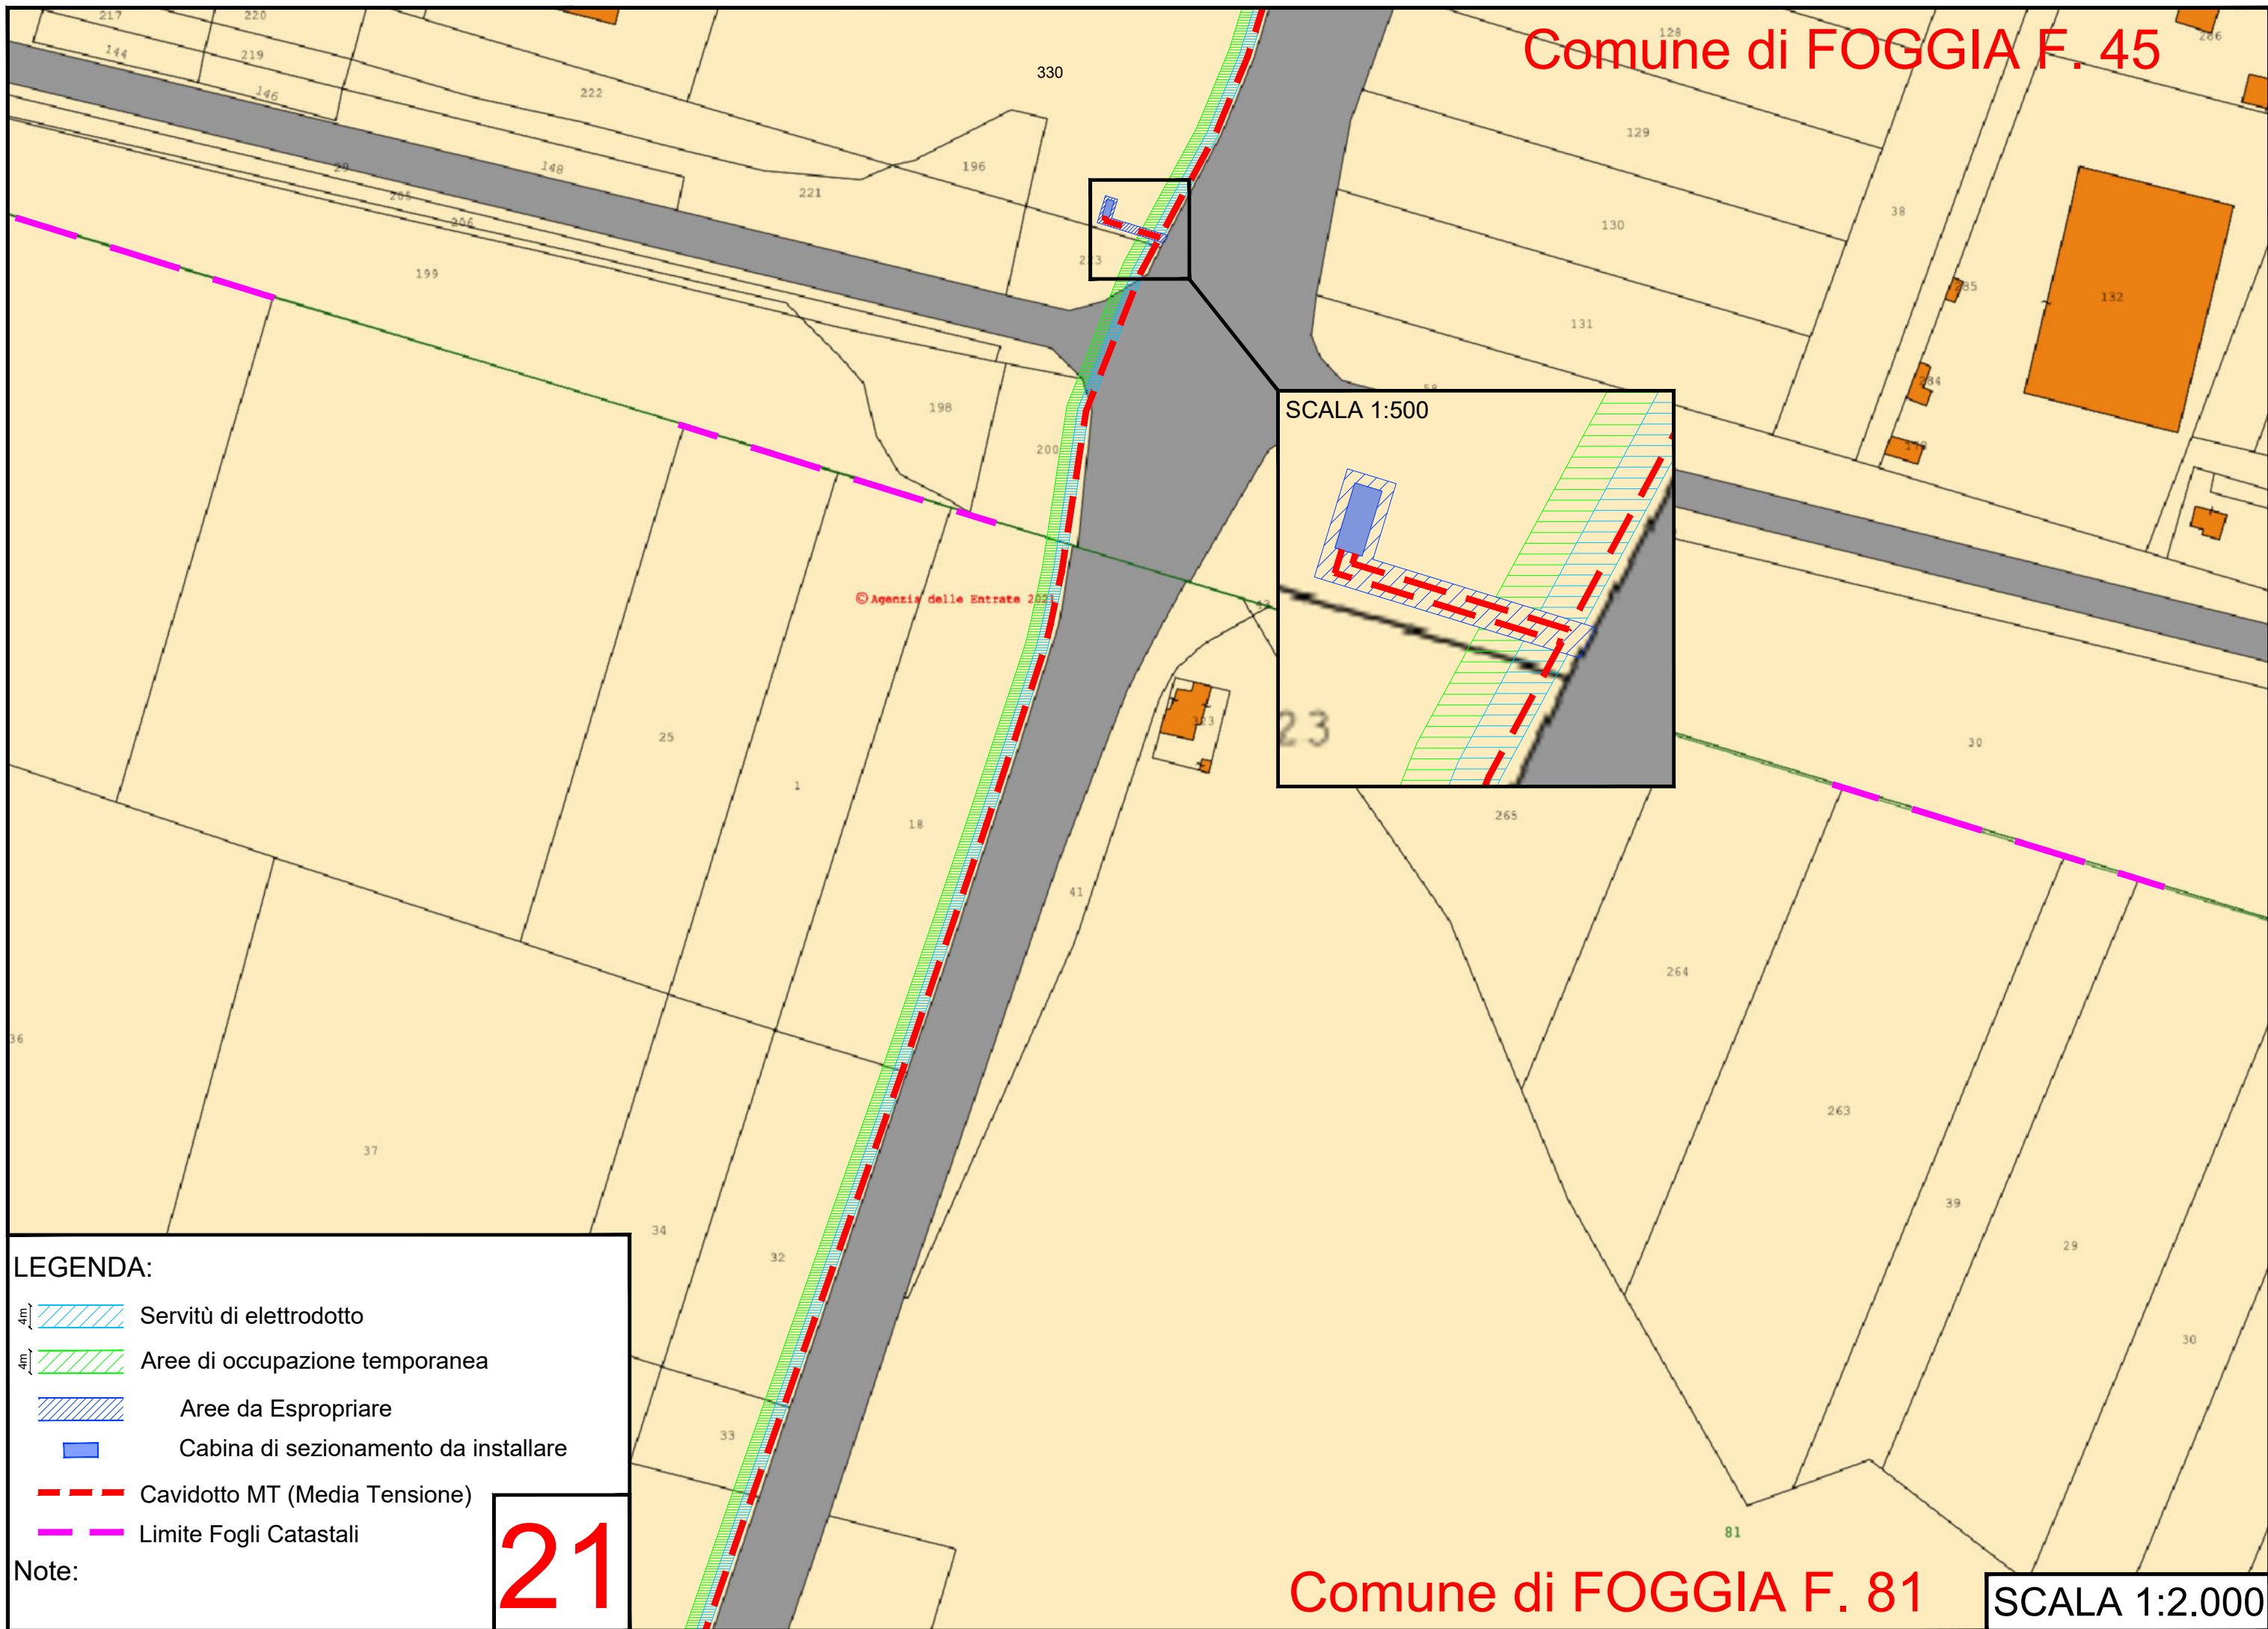

© Agenzia delle Entrate 2021

LEGENDA:

-  Servitù di elettrodotto
-  Aree di occupazione temporanea
-  Cavidotto MT (Media Tensione)
-  Limite Fogli Catastali

Note:

20

Comune di FOGGIA F. 83

SCALA 1:2.000

LEGENDA: