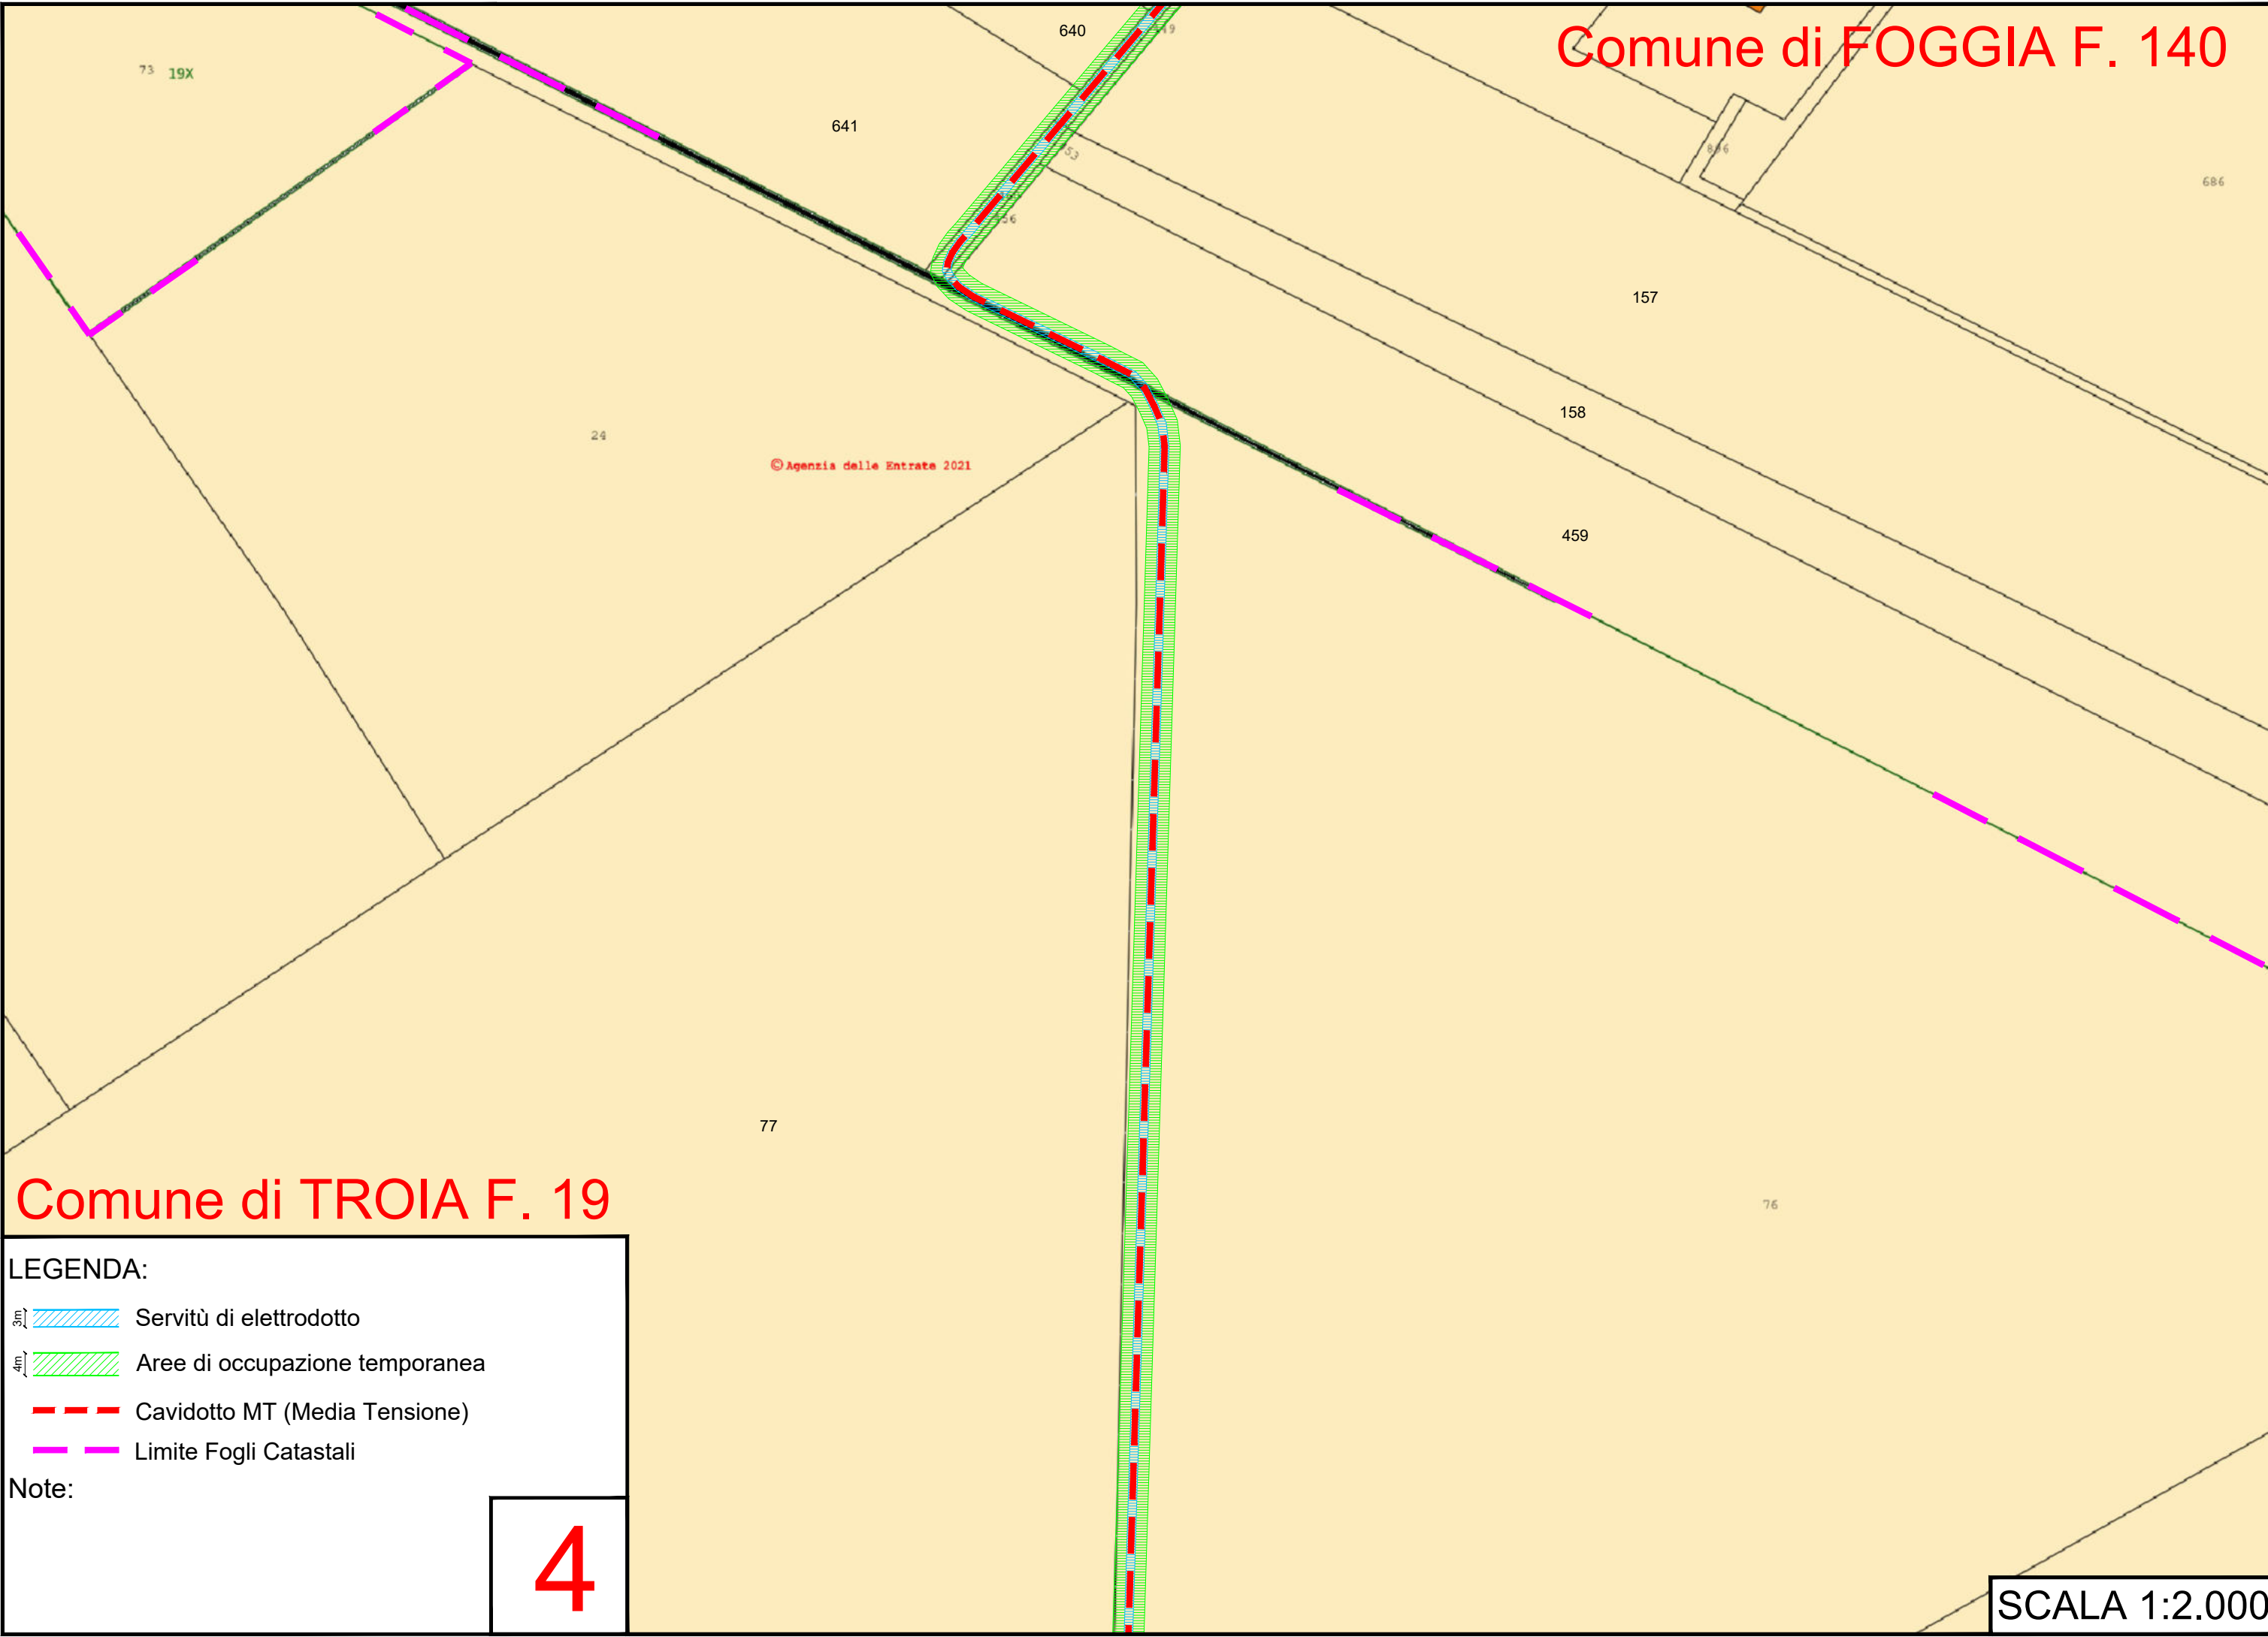

## LEGENDA:

- 3m }  Servitù di elettodotto
- 4m }  Aree di occupazione temporanea
-  Cavidotto MT (Media Tensione)
-  Limite Fogli Catastali

Note:

**3**

SCALA 1:2.000

© Agenzia delle Entrate 2021

LEGENDA:

- 3m Servitù di elettrodotto
- 4m Aree di occupazione temporanea
- Cavidotto MT (Media Tensione)
- Limite Fogli Catastali