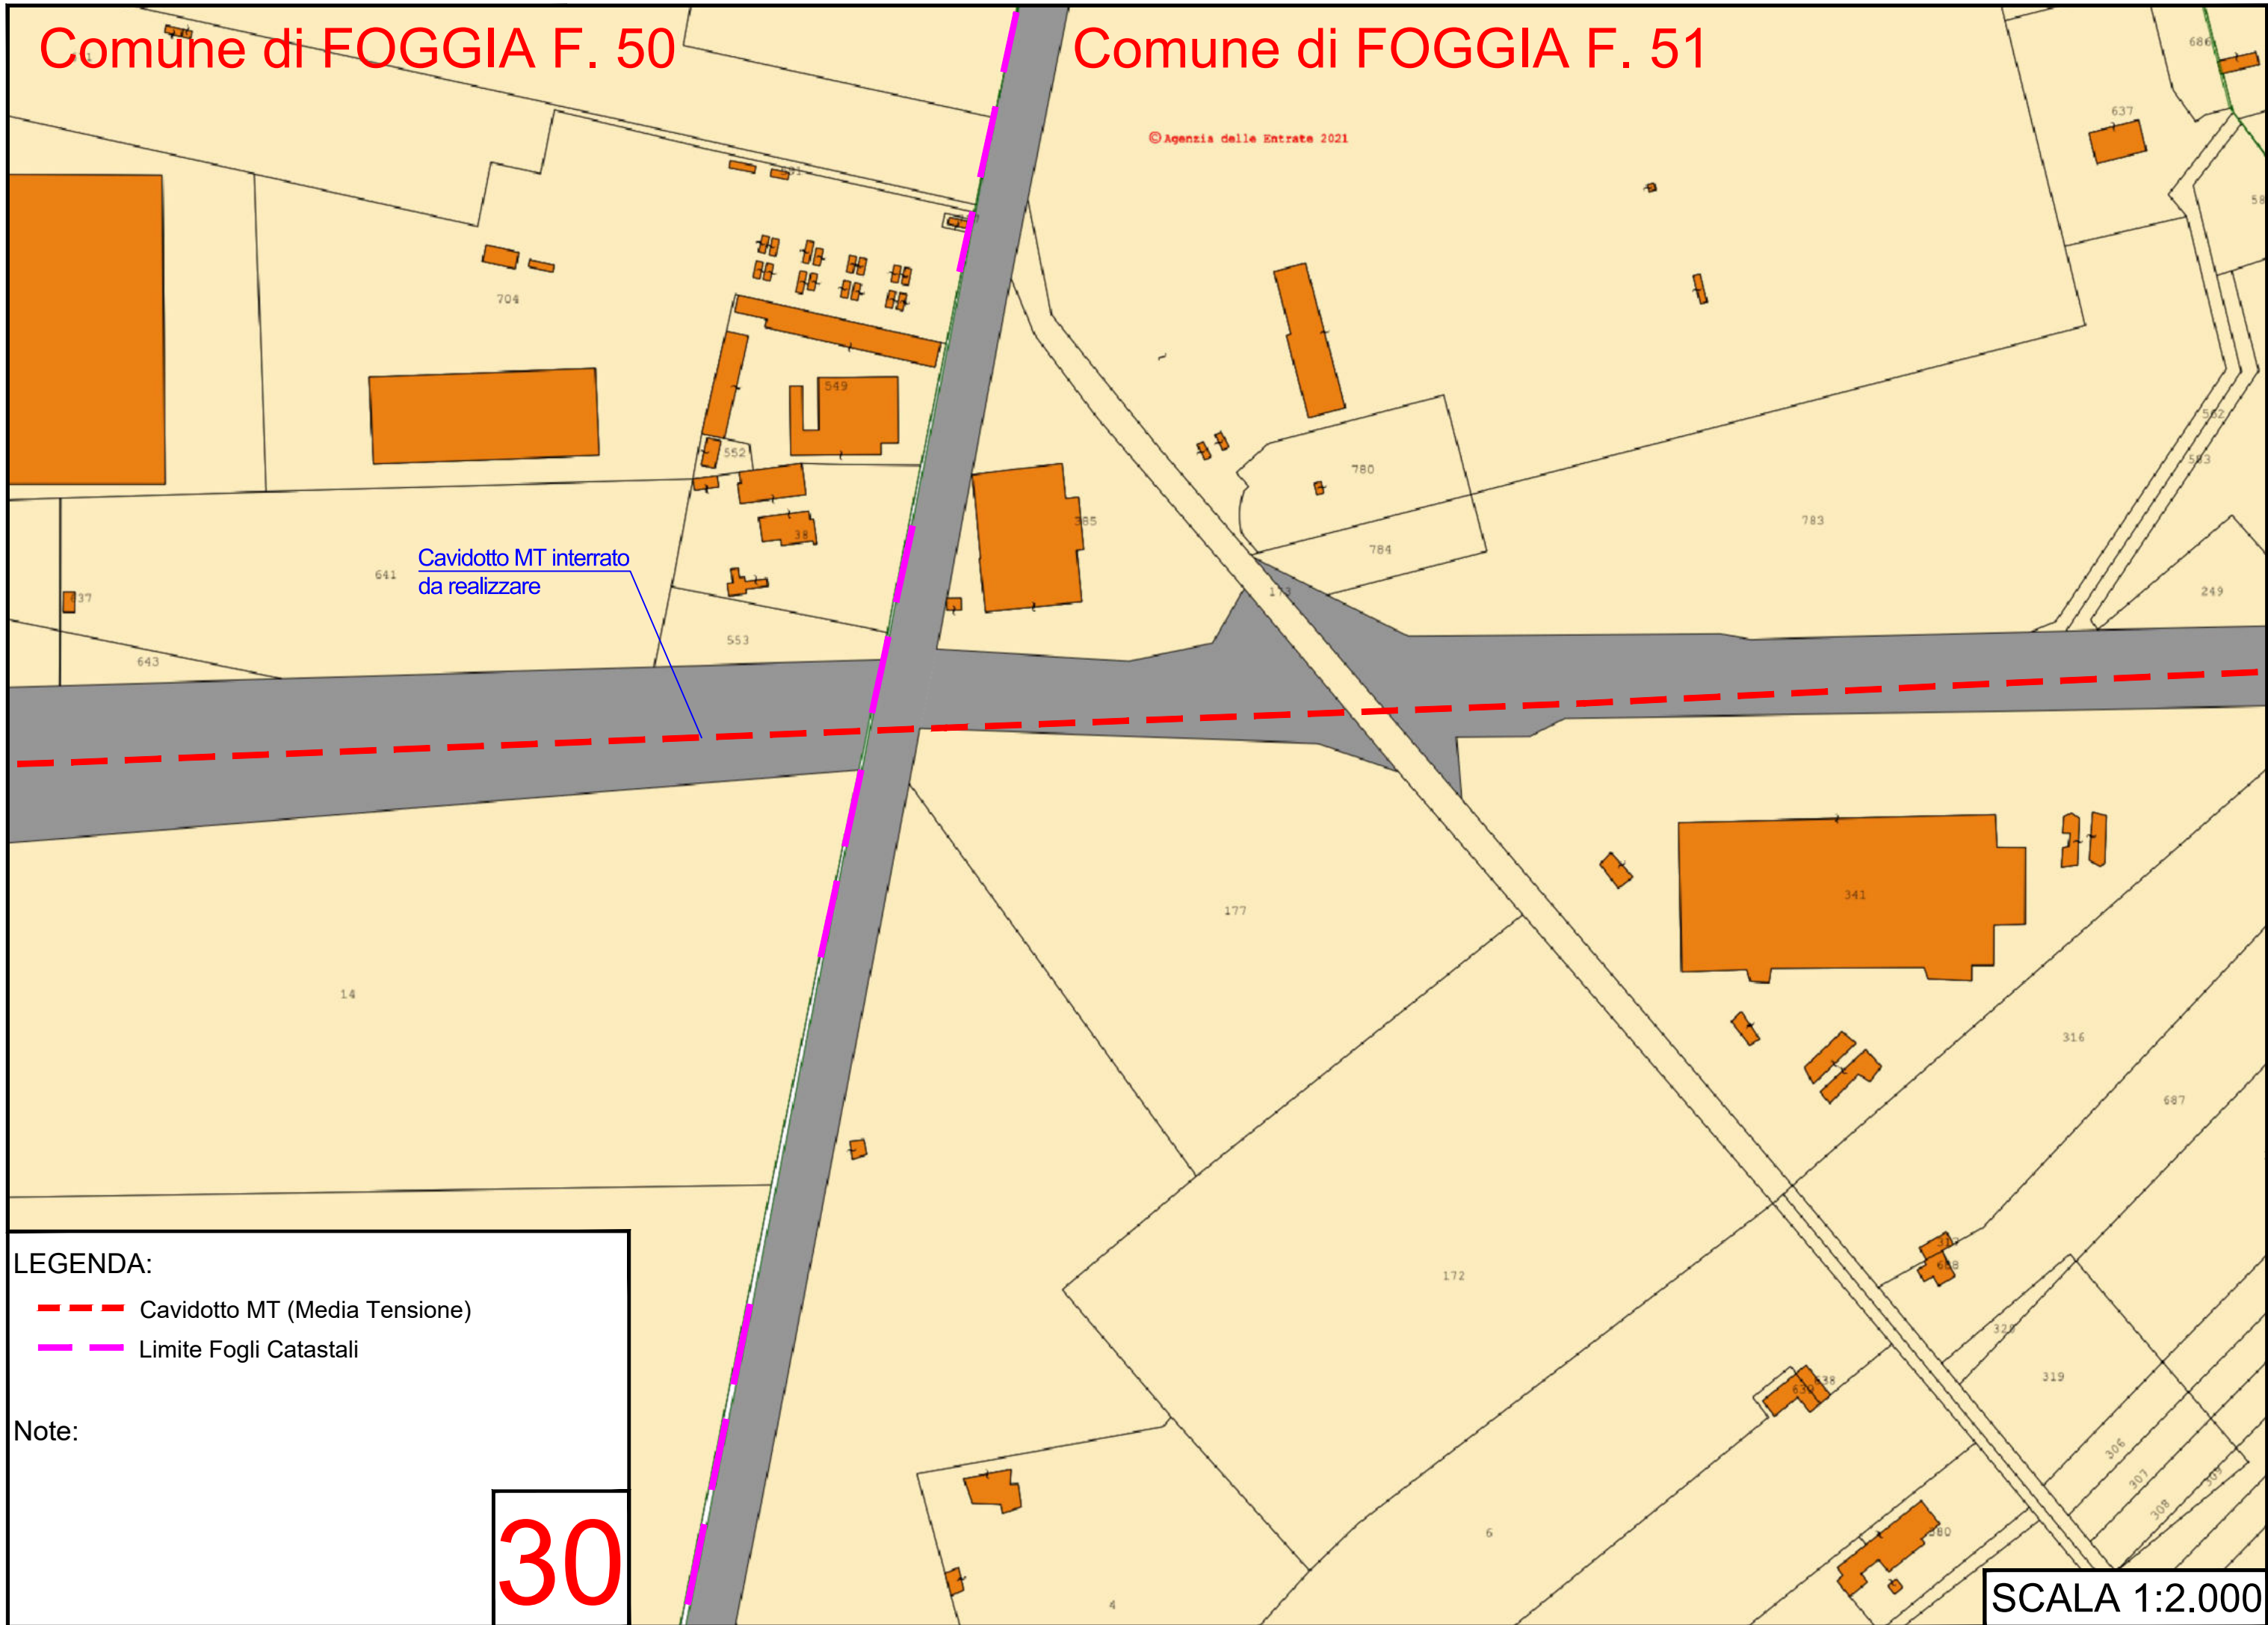

Cavidotto MT interrato  
da realizzare

LEGENDA:

- Cavidotto MT (Media Tensione)
- Limite Fogli Catastali

Note:

30

SCALA 1:2.000

F. 37

Comune di FOGGIA F. 51