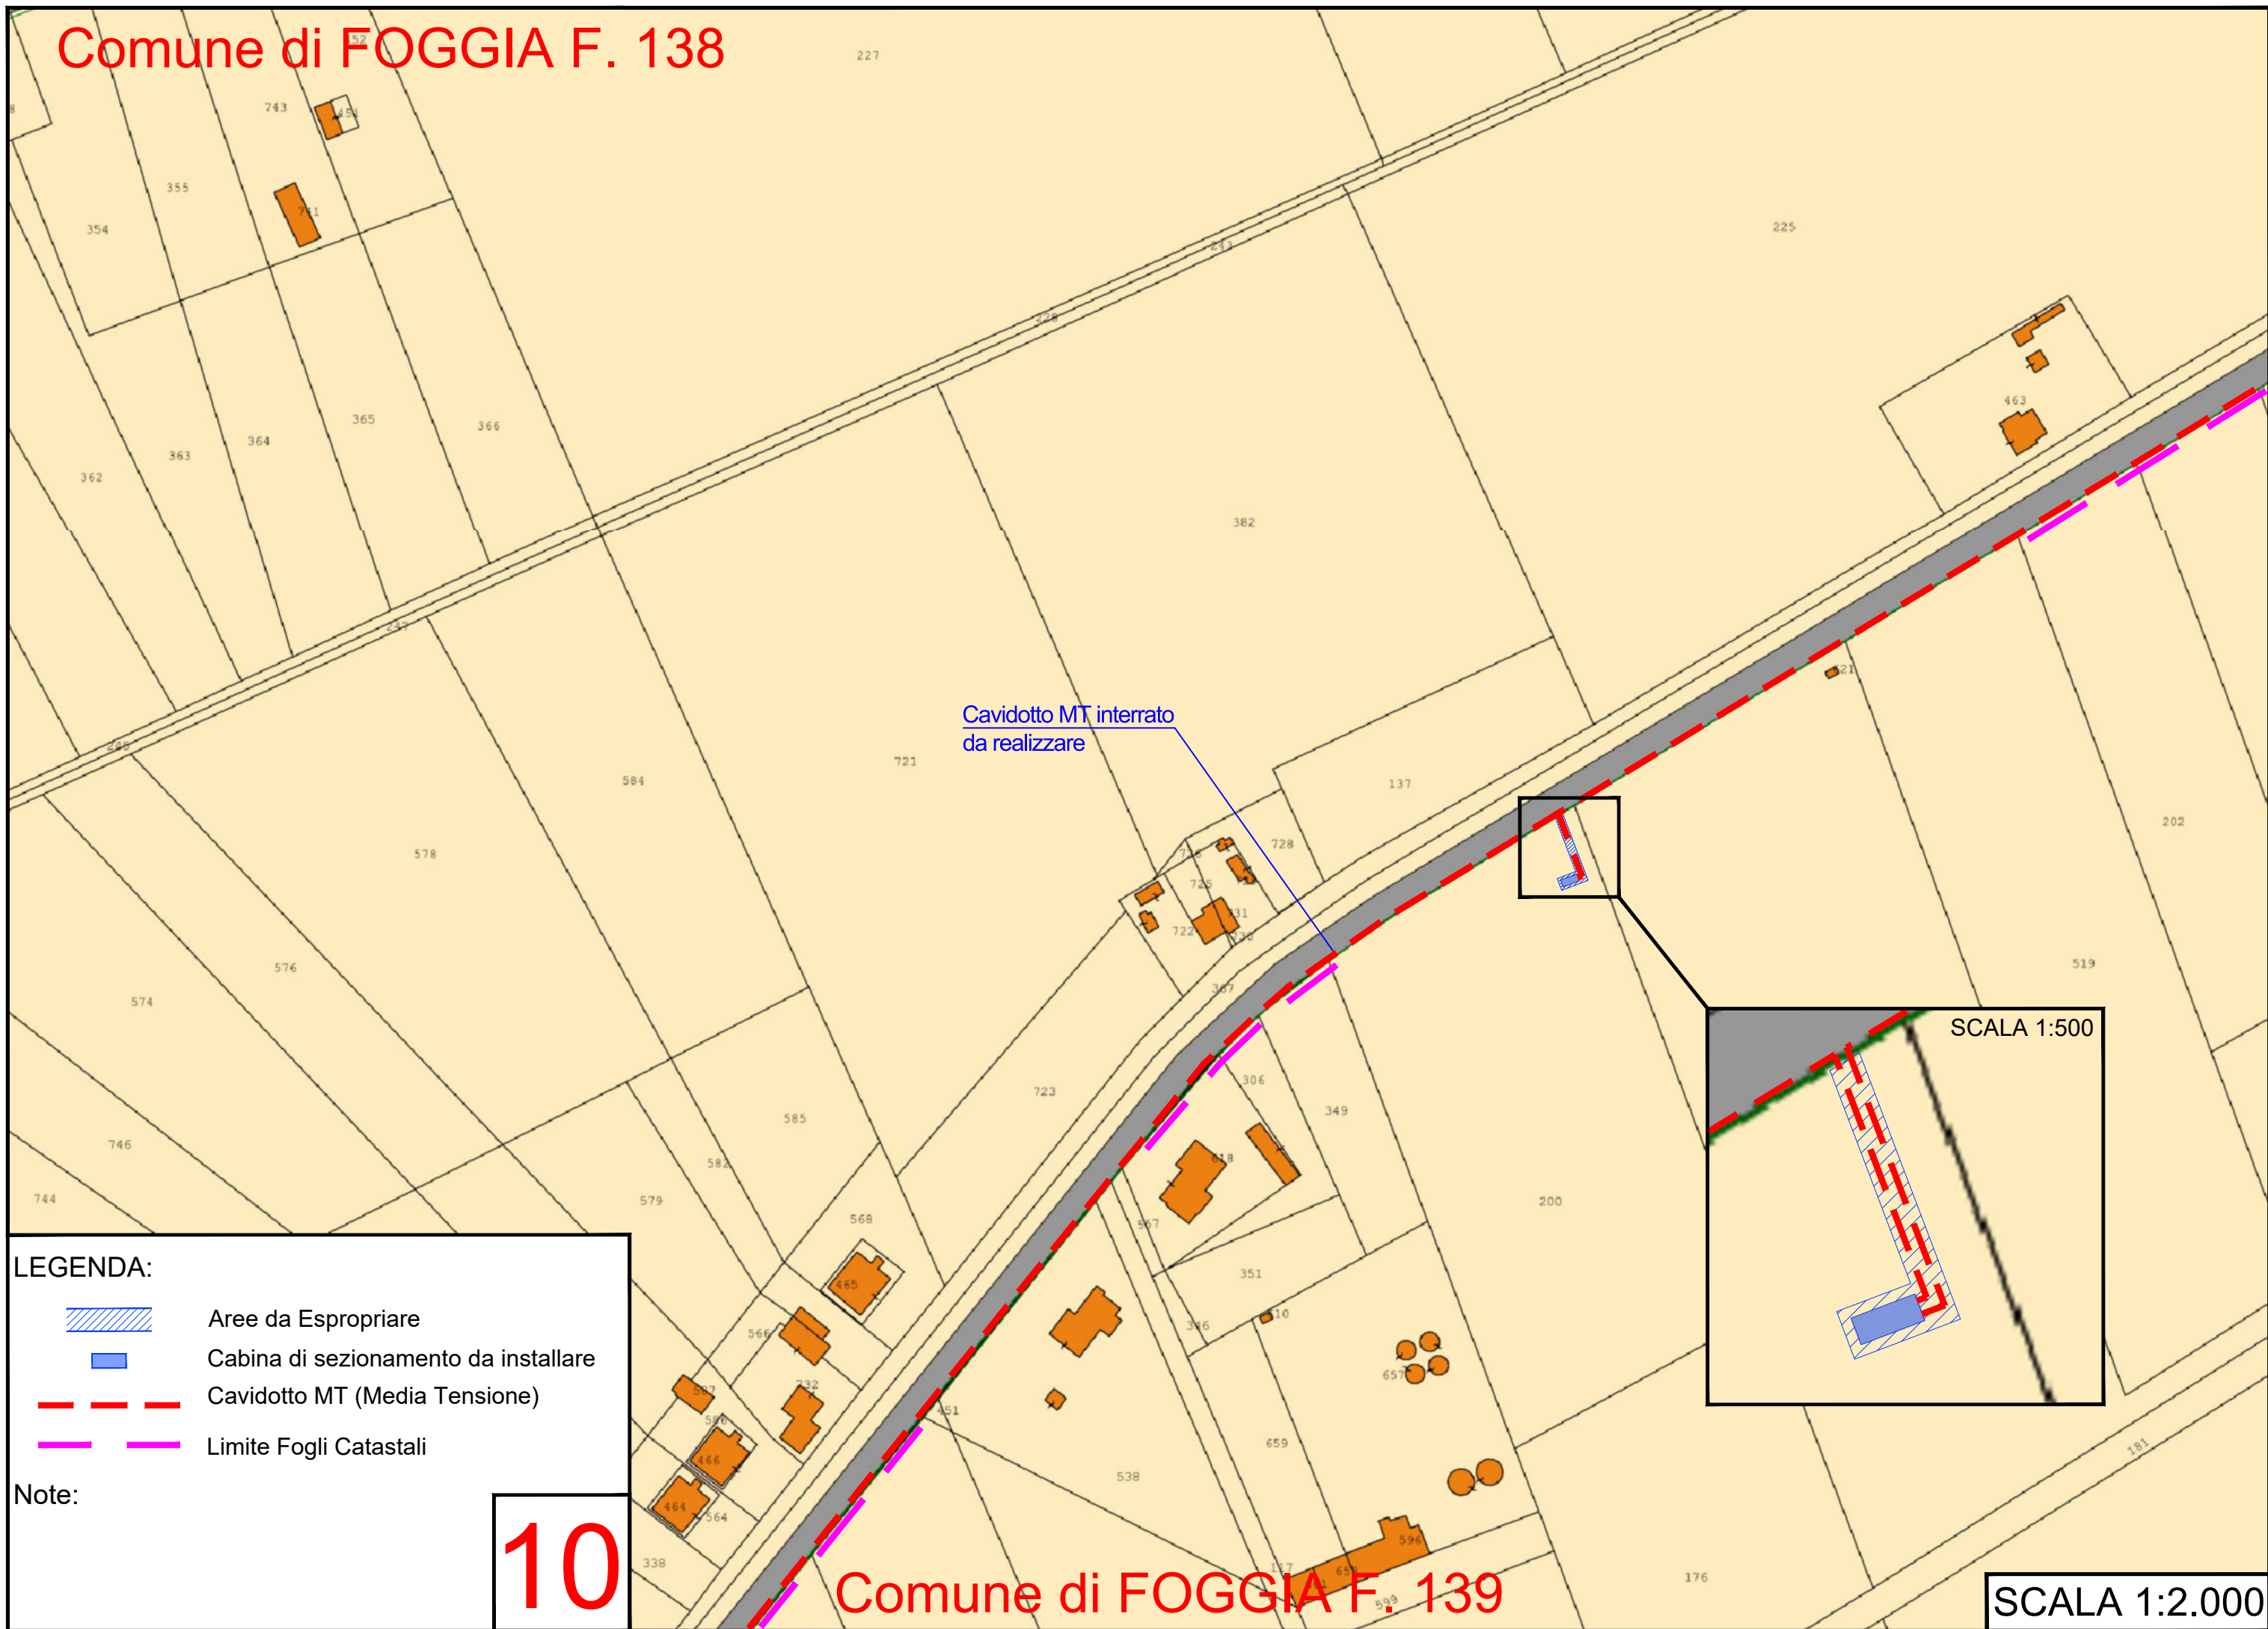

Cavidotto MT interrato da realizzare

LEGENDA:

- Aree da Espropriare
- Cabina di sezionamento da installare
- Cavidotto MT (Media Tensione)
- Limite Fogli Catastali

Note:

10