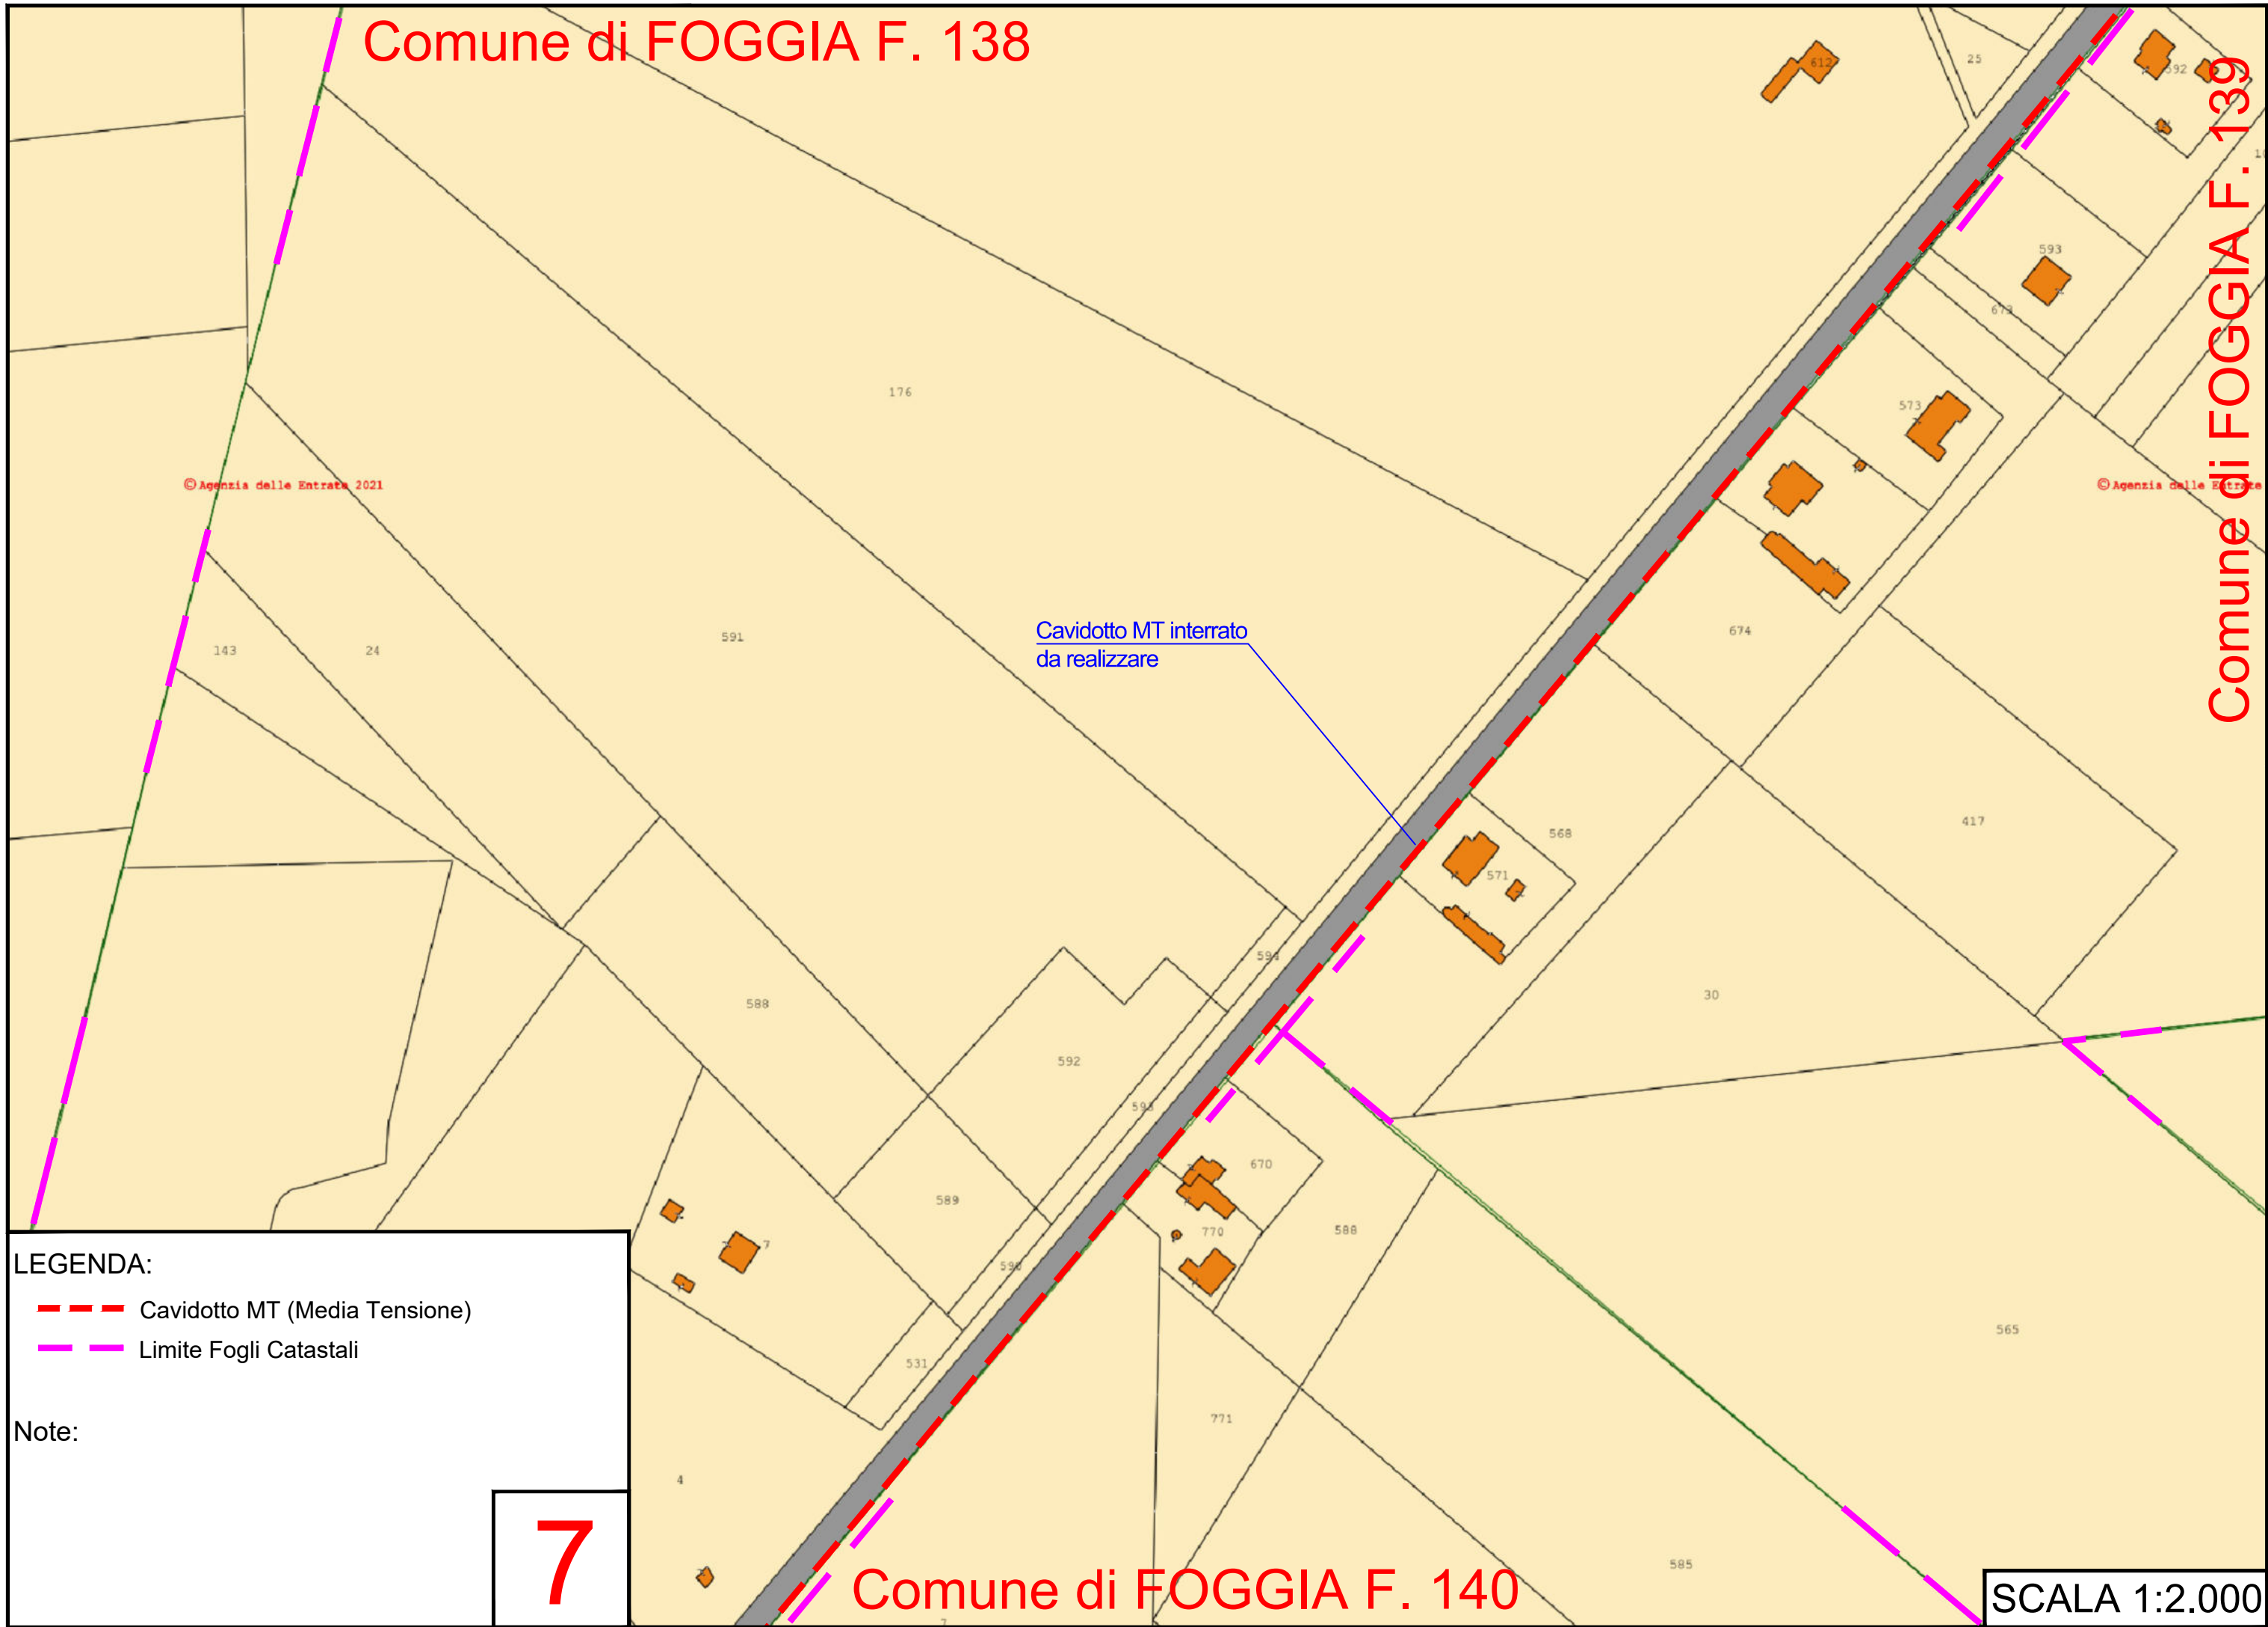

LEGENDA:

- Cavidotto MT (Media Tensione)
- Limite Fogli Catastali

Note:

7

SCALA 1:2.000

© Agenzia delle Entrate 2021

© Agenzia delle Entrate

Comune di FOGGIA F. 138