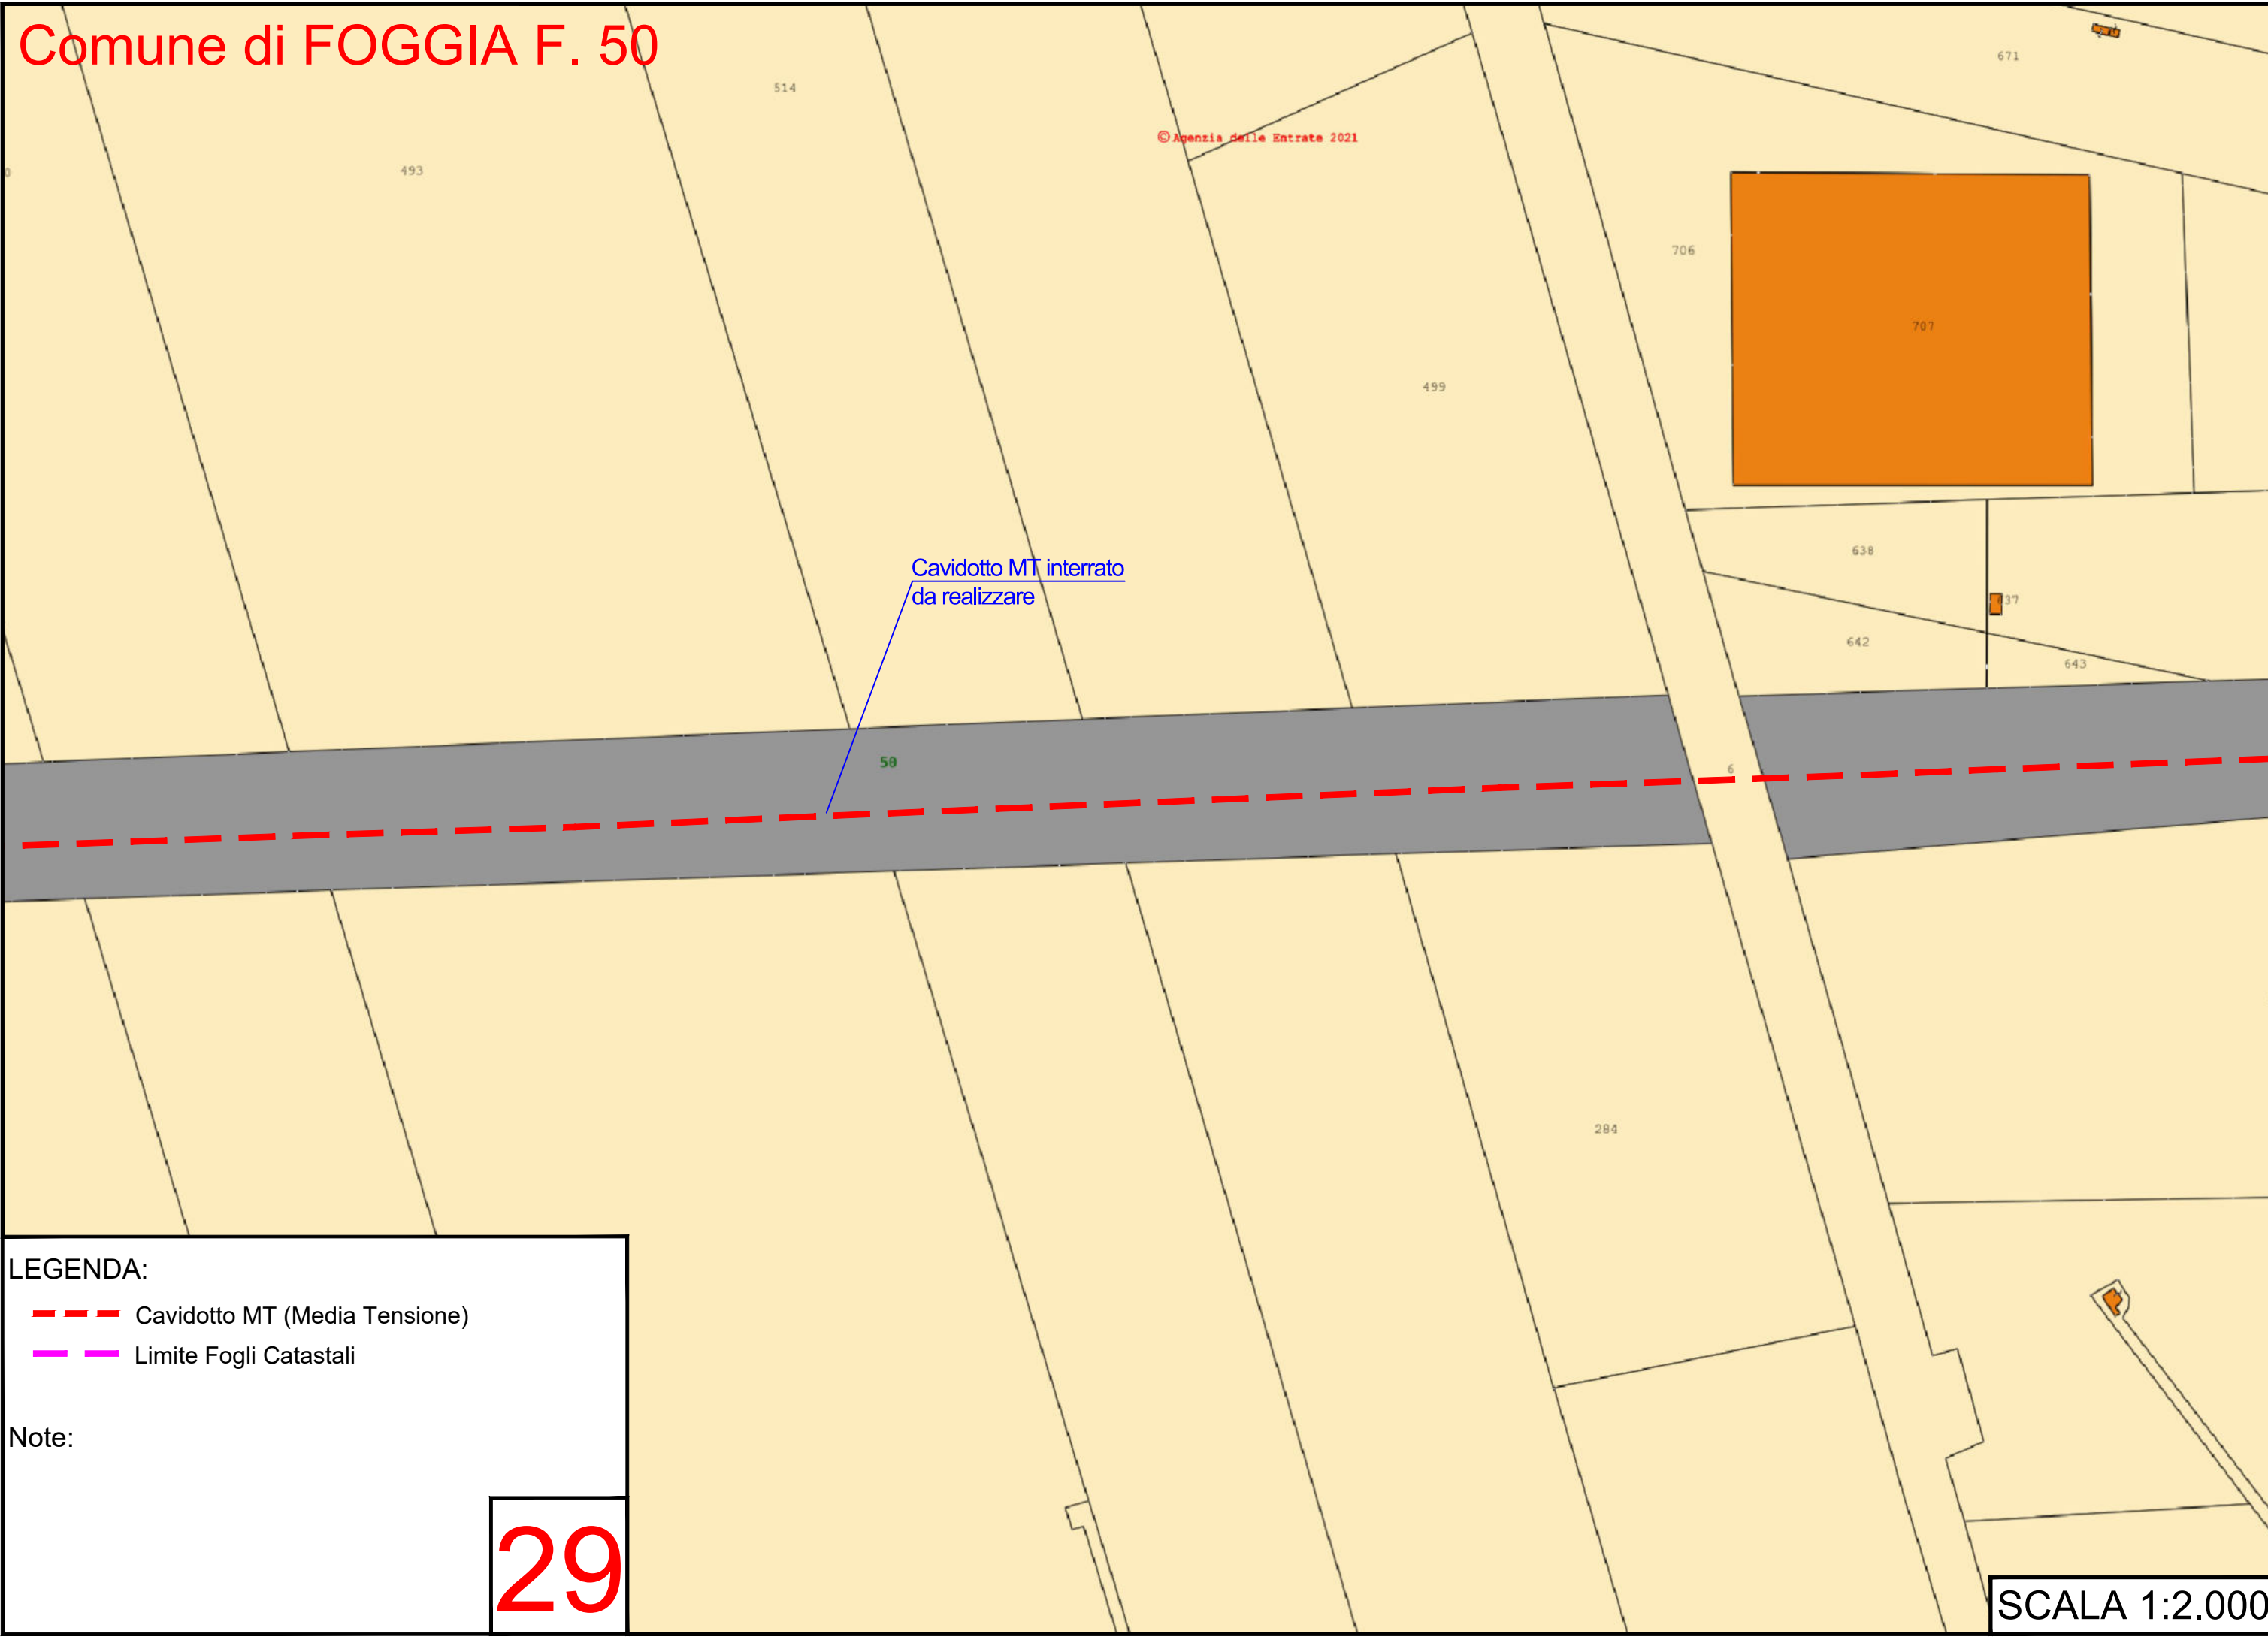

Comune di FOGGIA F. 50

LEGENDA:

- Cavidotto MT (Media Tensione)
- Limite Fogli Catastali

Note:

29

SCALA 1:2.000