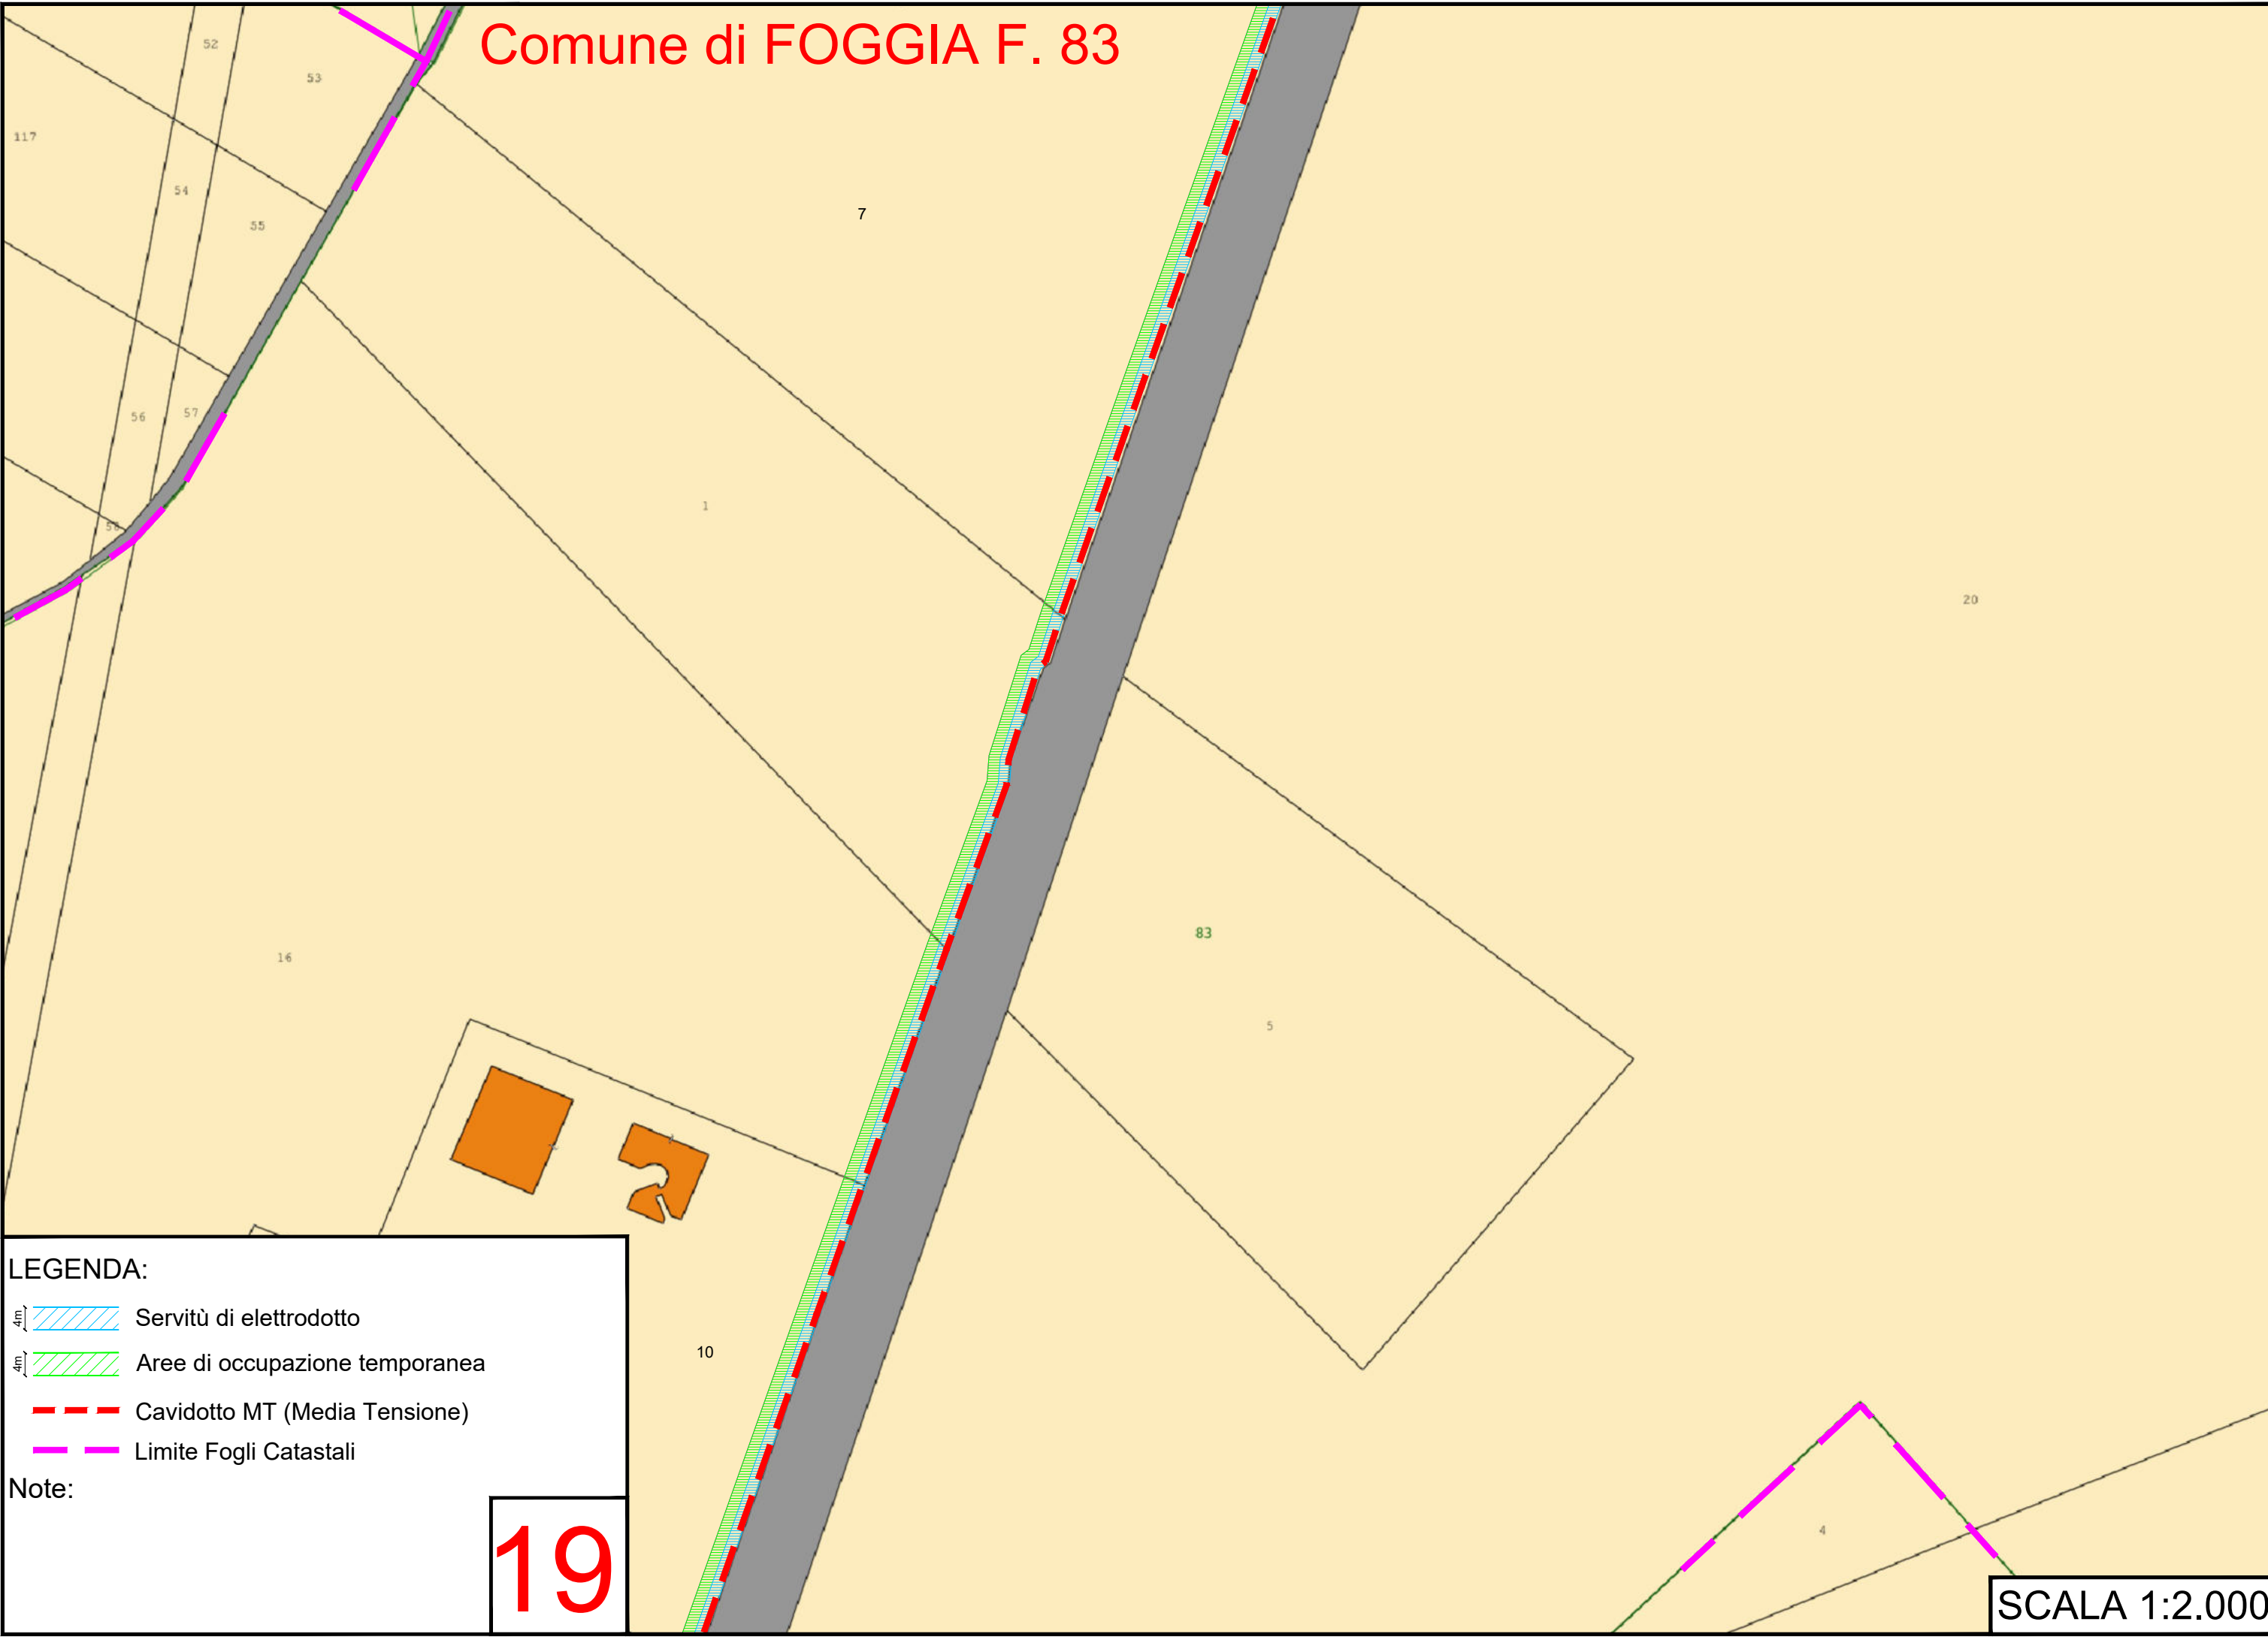

Comune di FOGGIA F. 83

LEGENDA:

- Servitù di elettrodotto
- Aree di occupazione temporanea
- Cavidotto MT (Media Tensione)
- Limite Fogli Catastali

Note:

19

SCALA 1:2.000