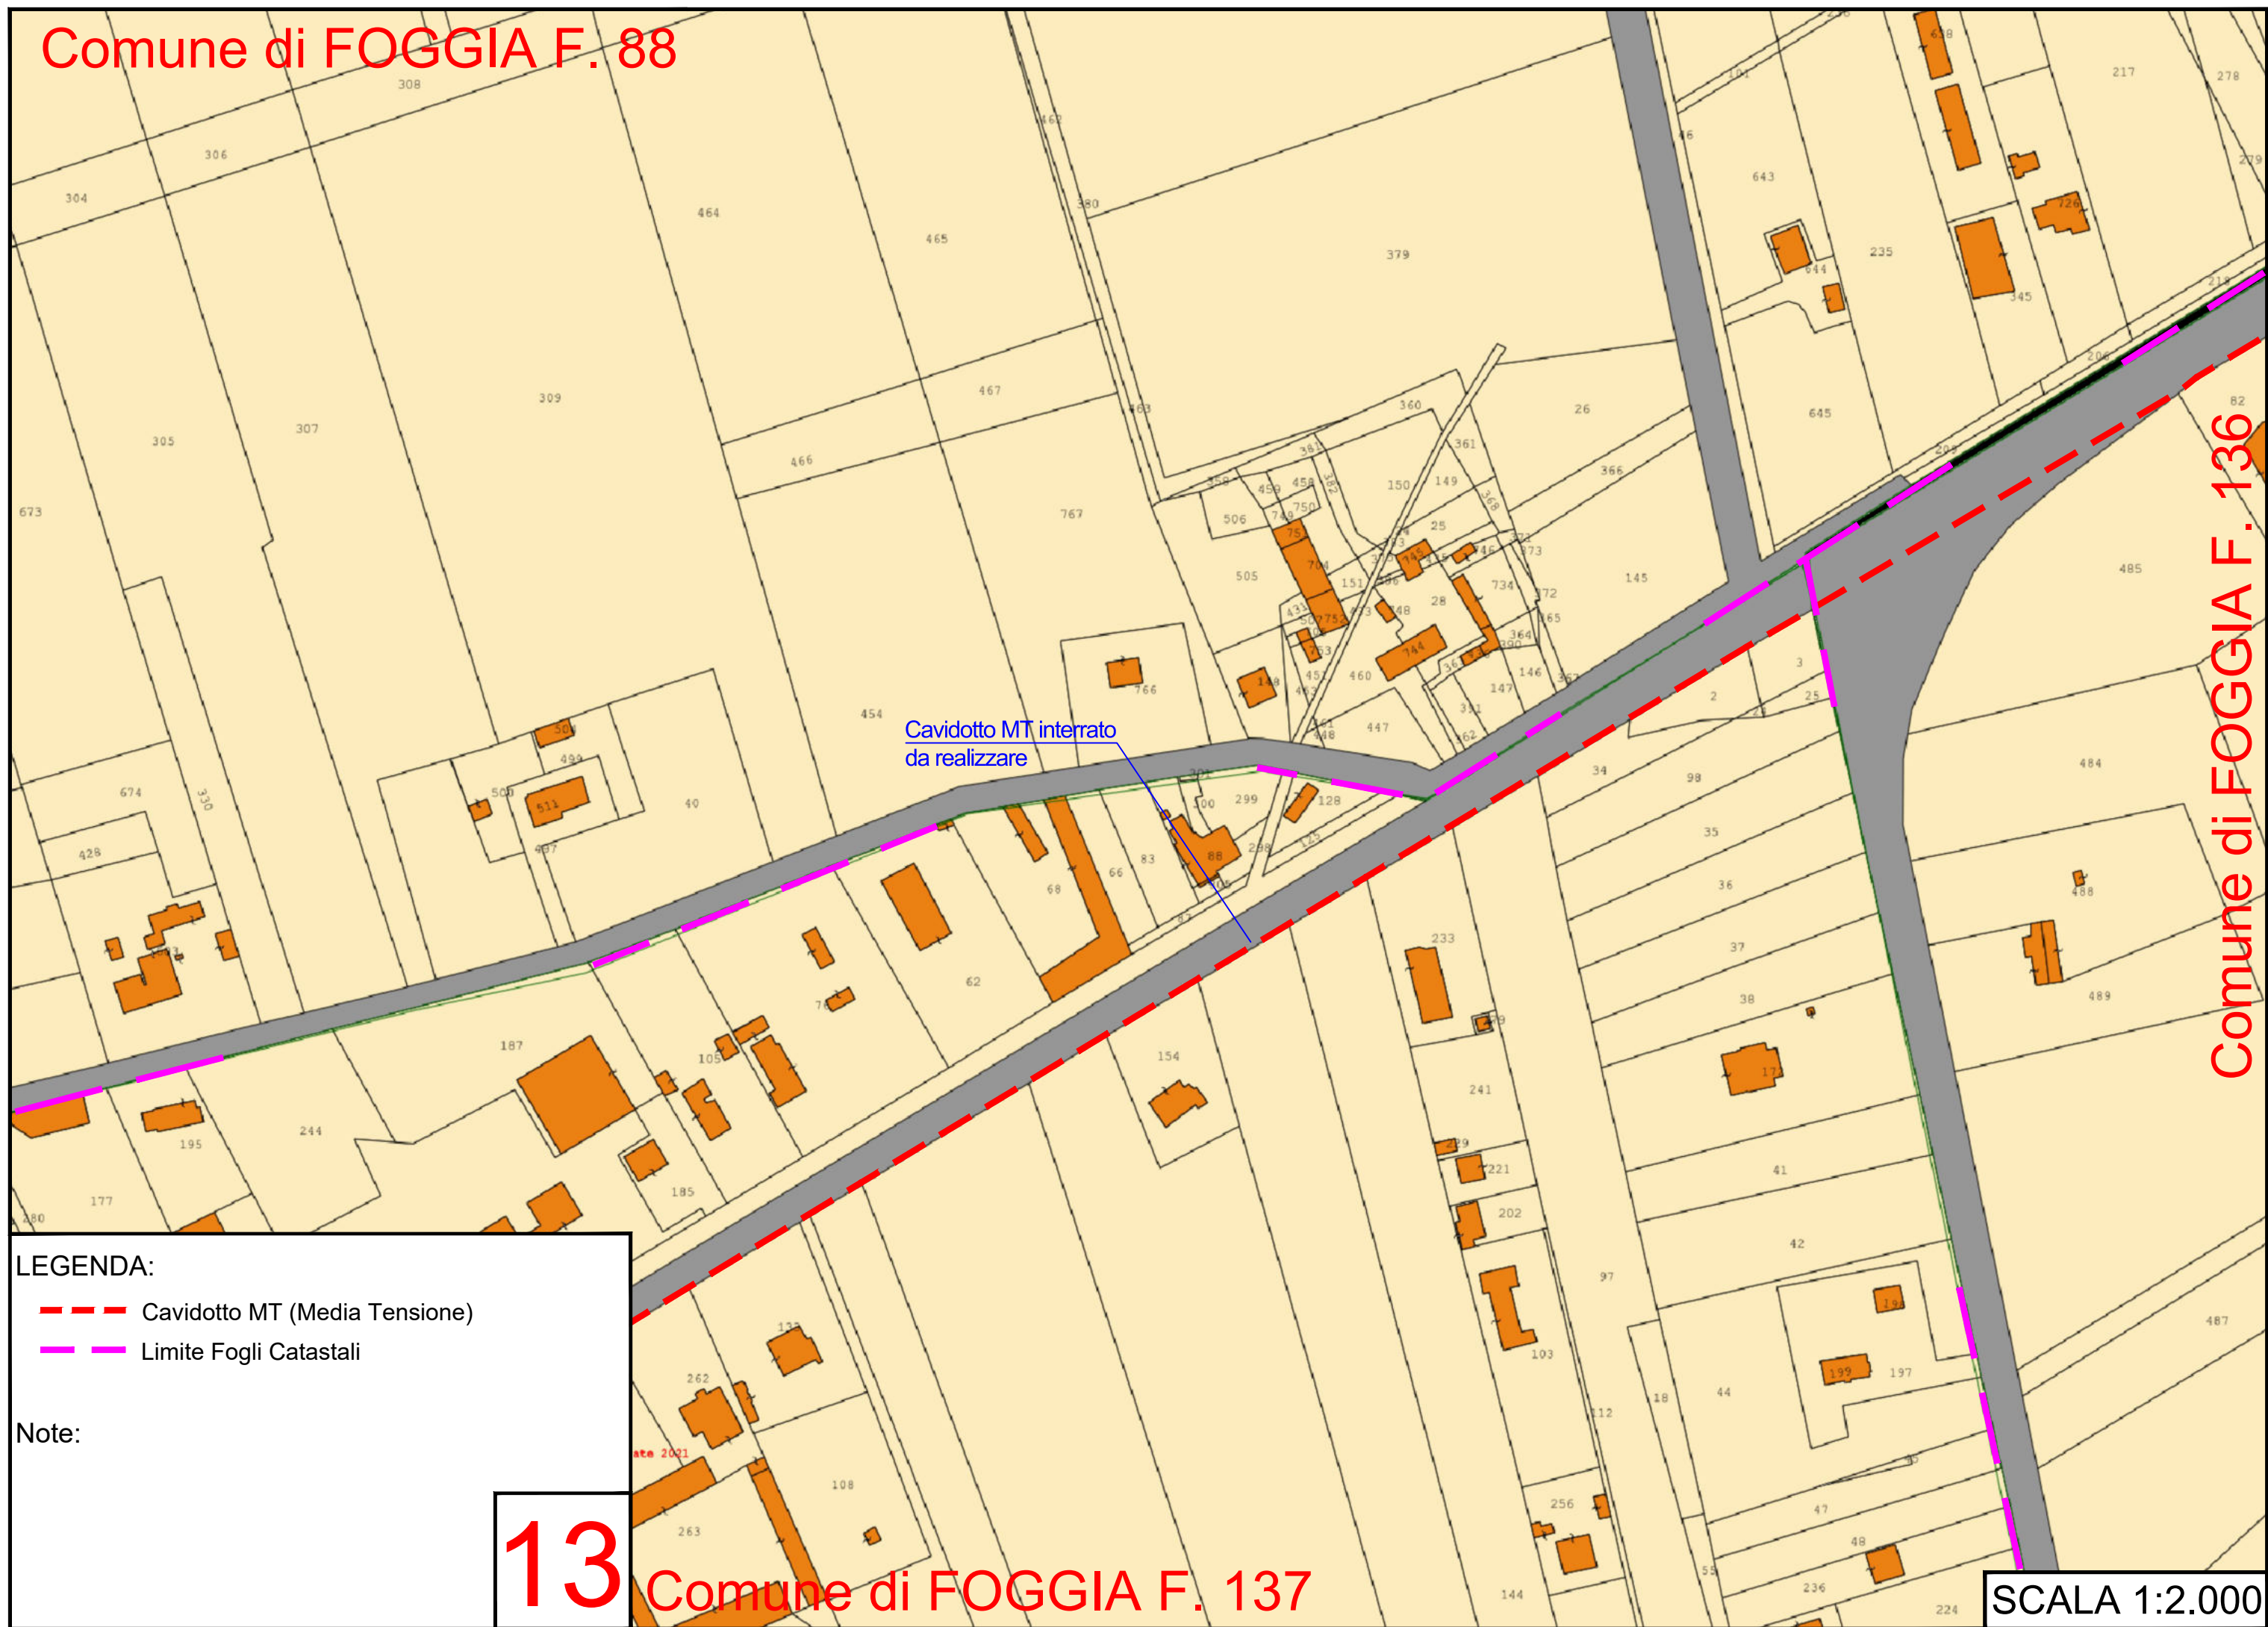

11

Comune di FOGGIA F. 139

SCALA 1:2.000

LEGENDA:

- Cavidotto MT (Media Tensione)
- Limite Fogli Catastali

Note:

12

Comune di FOGGIA F. 88