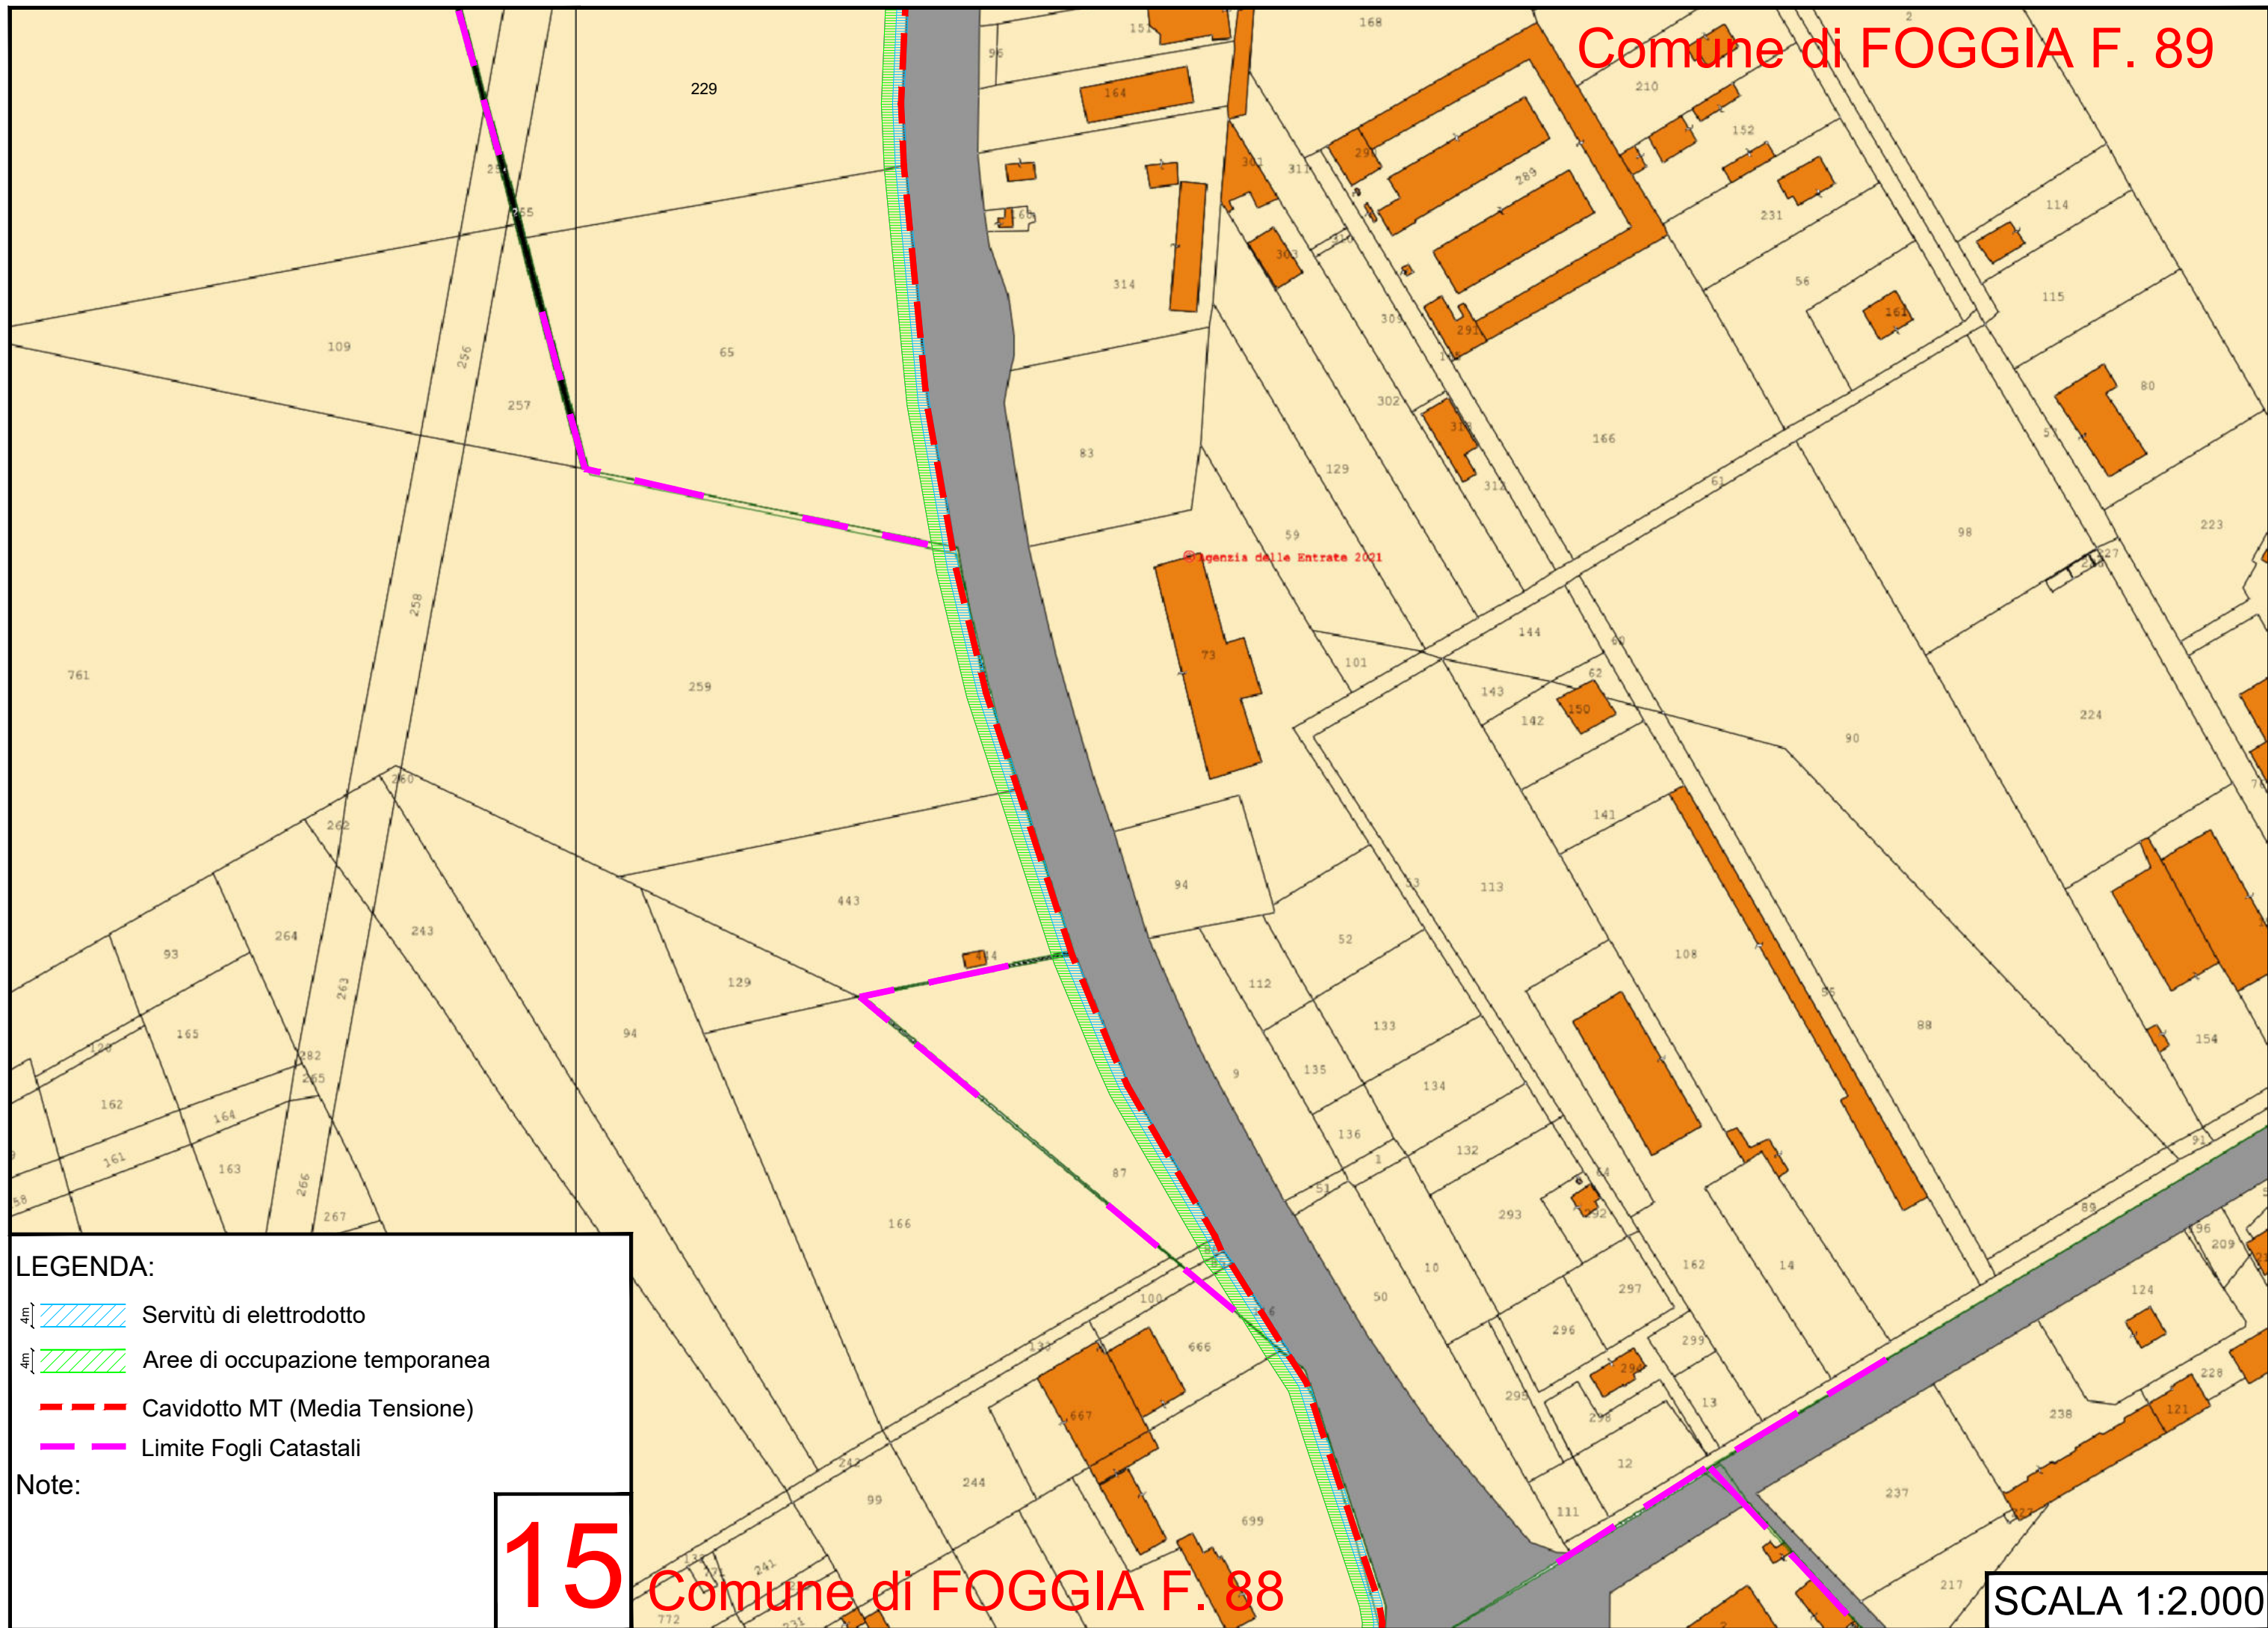

LEGENDA:

-  Servitù di elettrodotto
-  Aree di occupazione temporanea
-  Cavidotto MT (Media Tensione)
-  Limite Fogli Catastali

Note:

**15** Comune di FOGGIA F. 88

SCALA 1:2.000

Comune di FOGGIA F. 87

Comune di FOGGIA F. 89