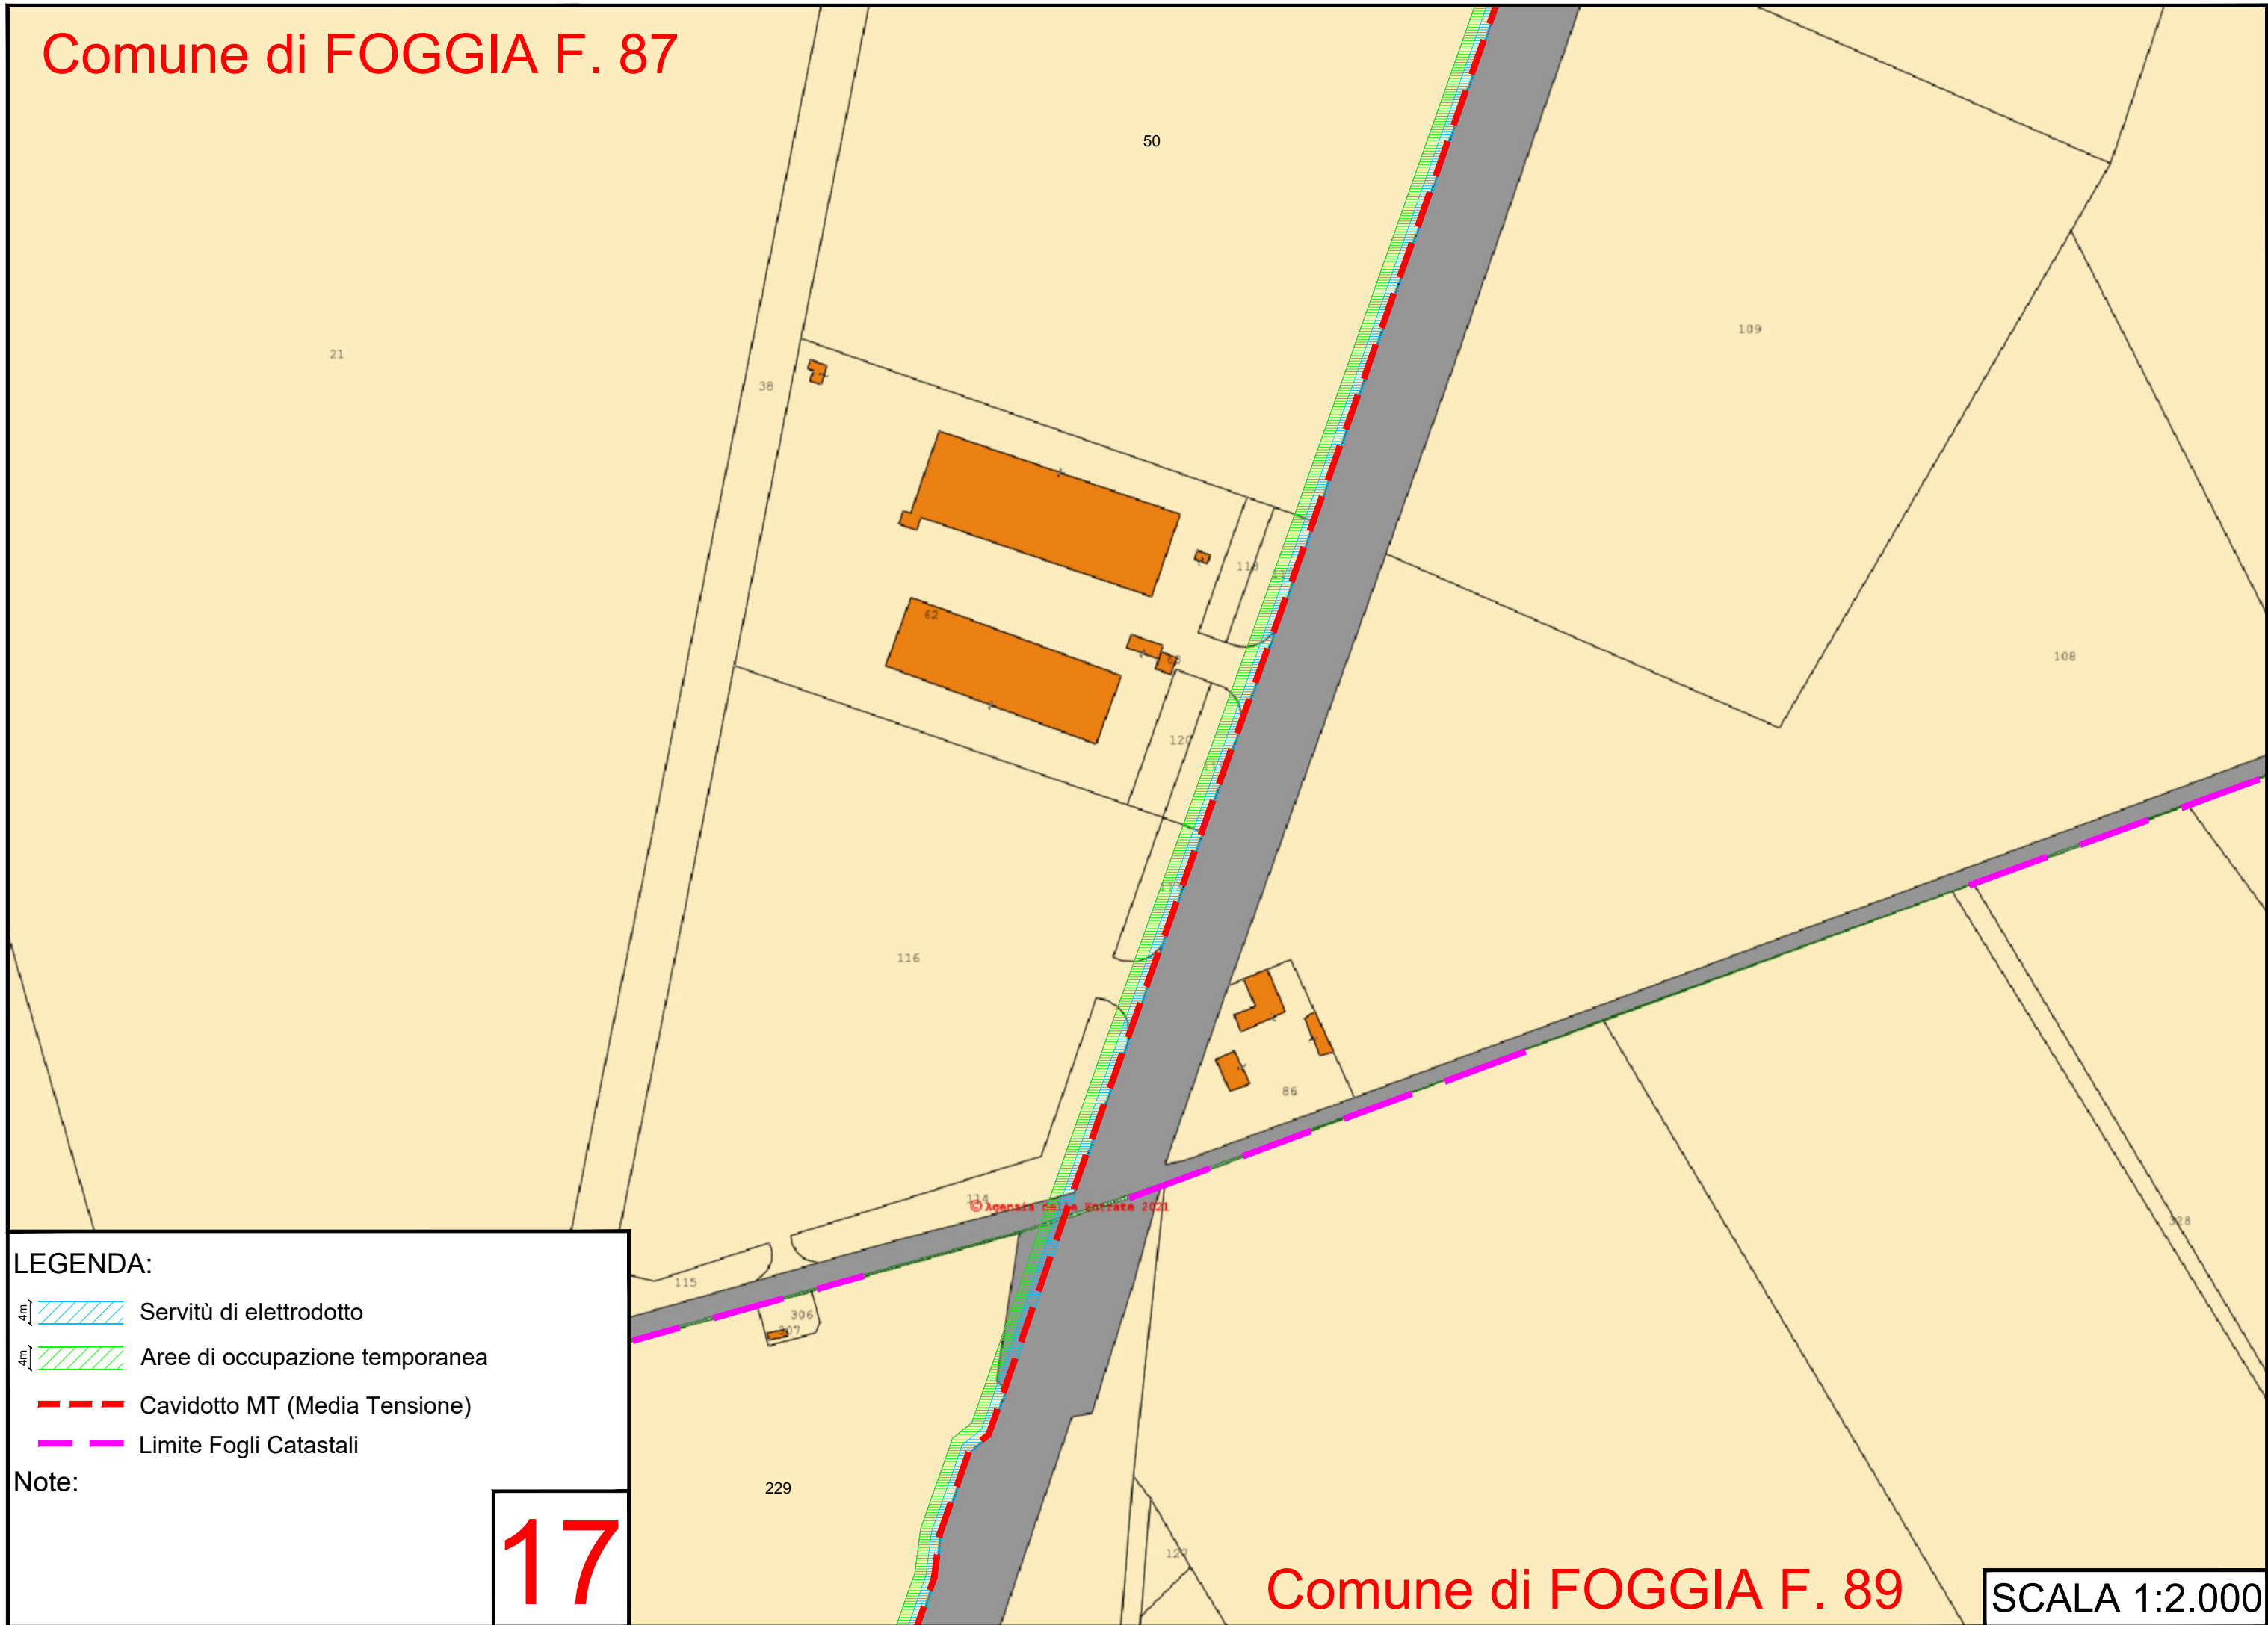

Comune di FOGGIA F. 88

LEGENDA:

-  Servitù di elettrodotto
-  Aree di occupazione temporanea
-  Cavidotto MT (Media Tensione)
-  Limite Fogli Catastali

Note:

16

SCALA 1:2.000

LEGENDA:

- 4m Servitù di elettrodotto
- 4m Aree di occupazione temporanea
- Cavidotto MT (Media Tensione)
- Limite Fogli Catastali