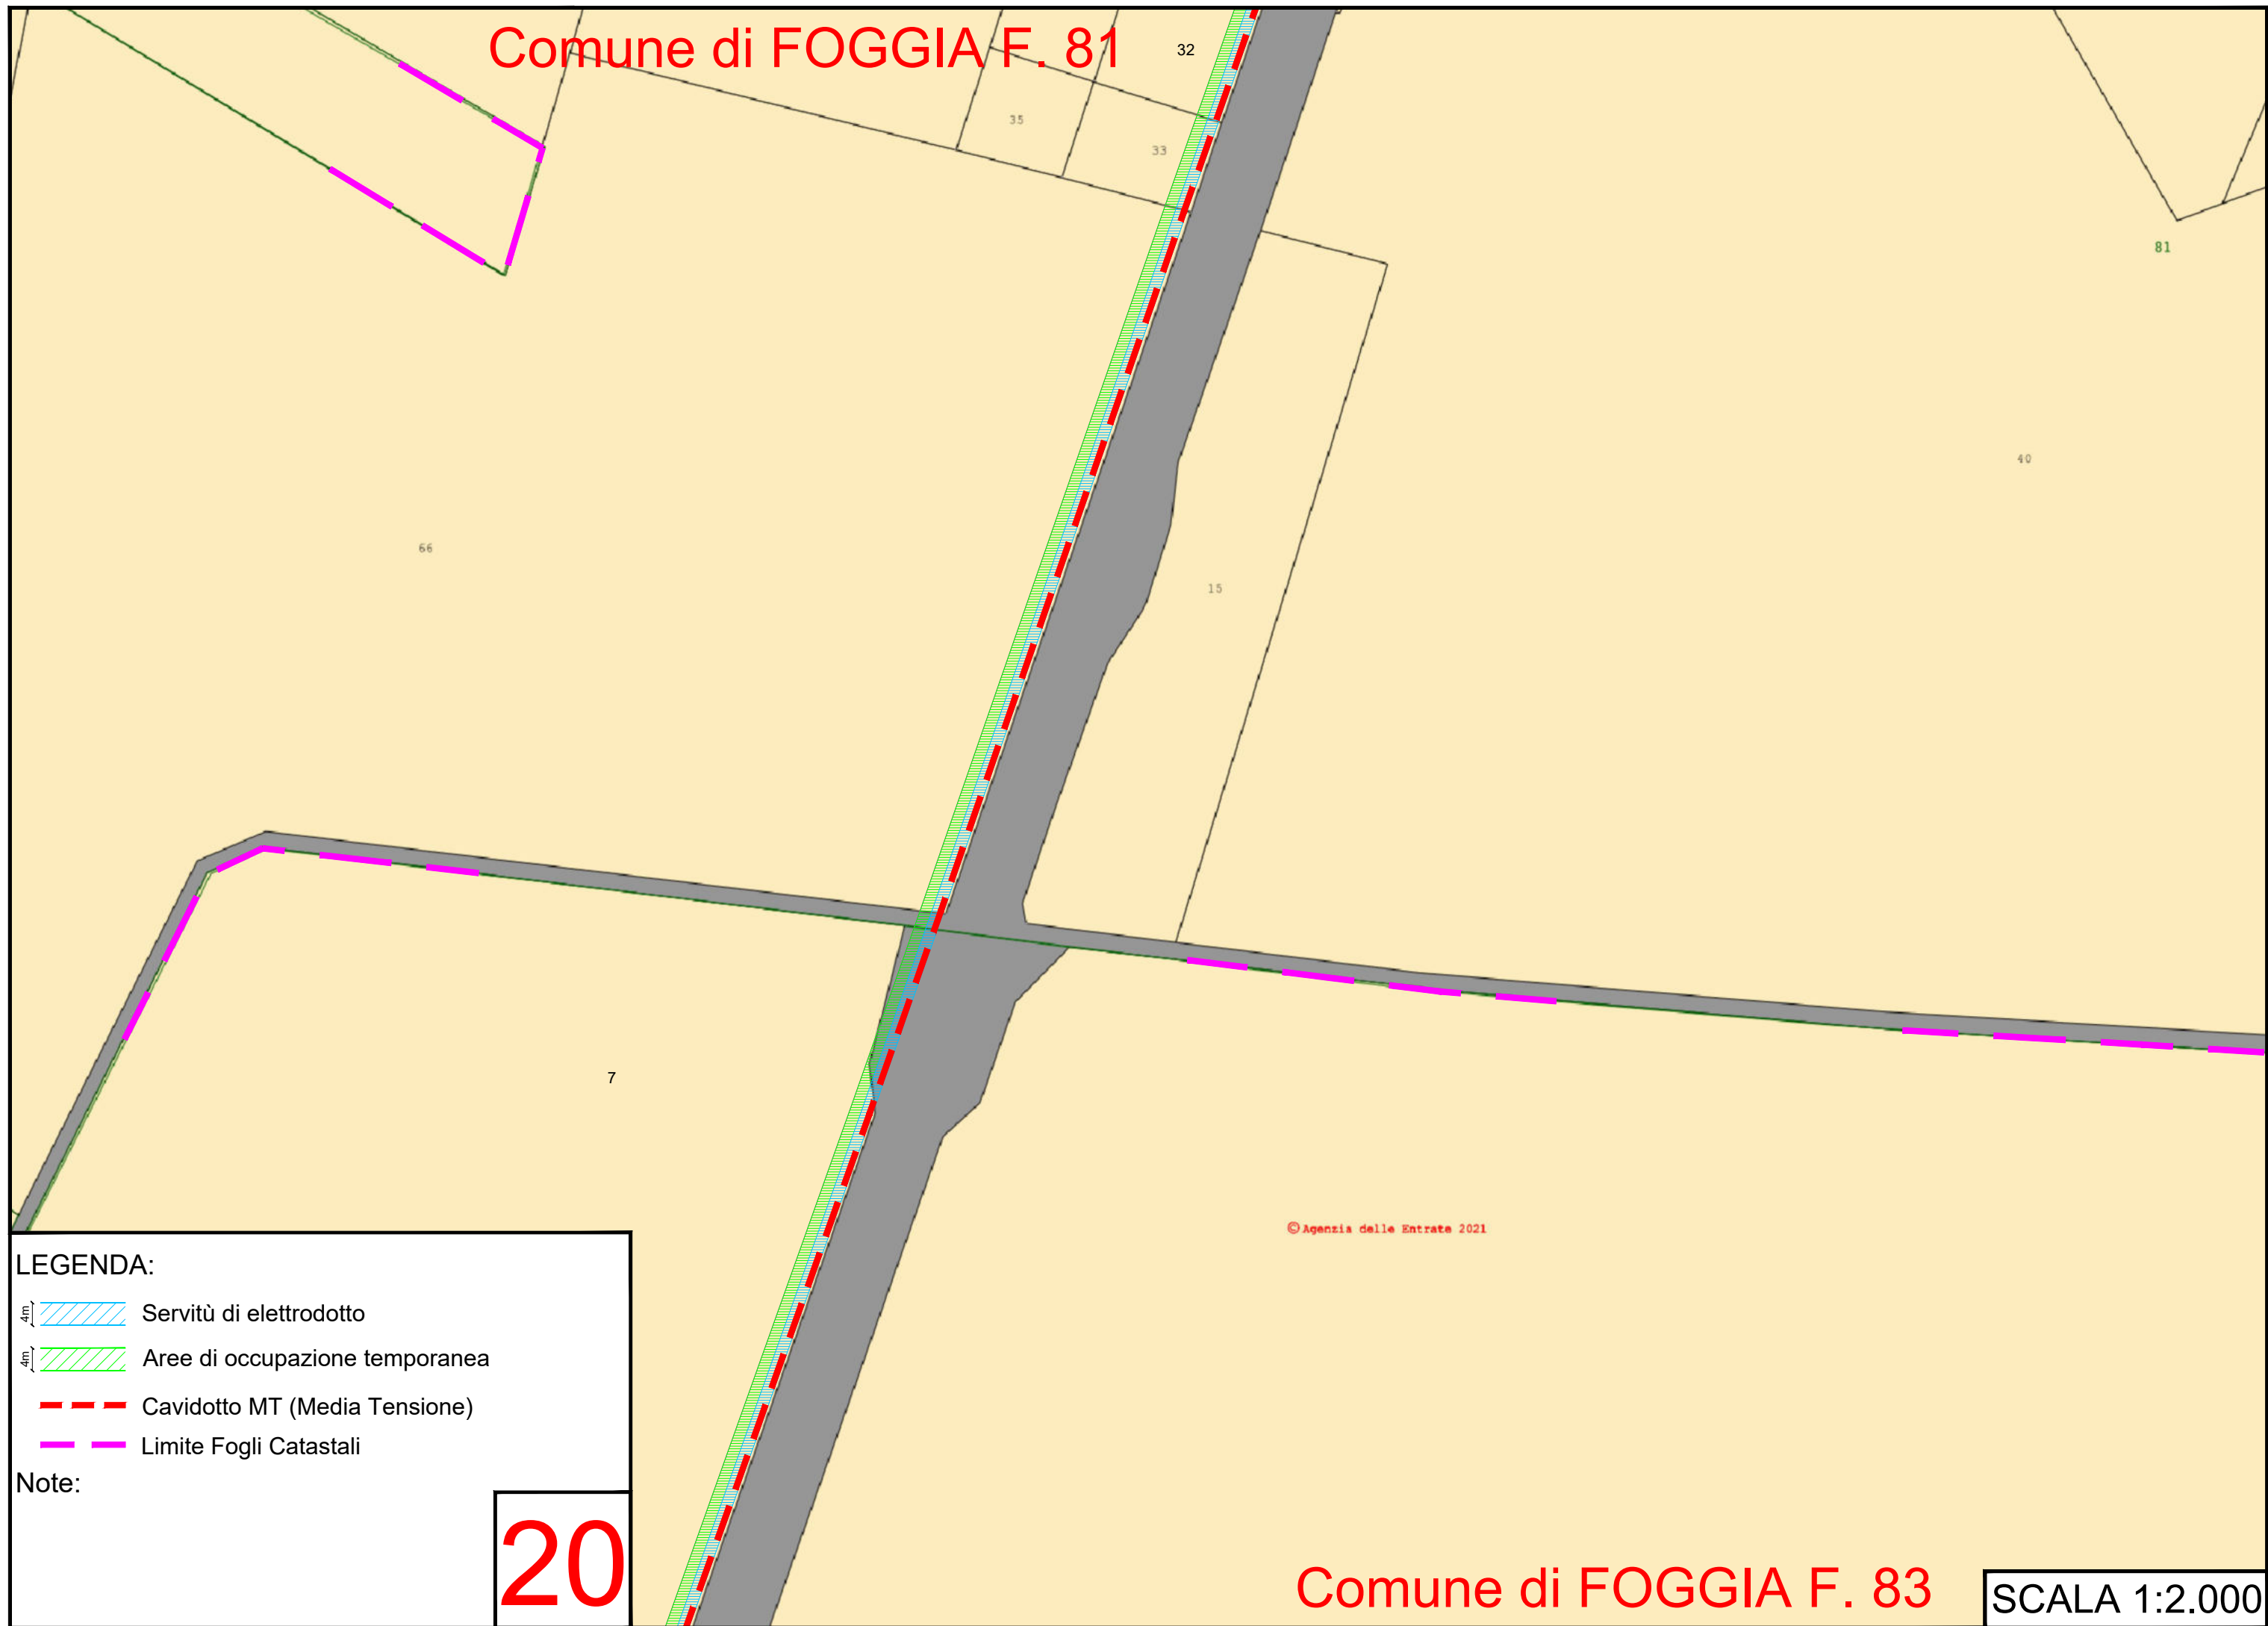

# Comune di FOGGIA F. 83

**LEGENDA:**

-  Servitù di elettrodotto
-  Aree di occupazione temporanea
-  Cavidotto MT (Media Tensione)
-  Limite Fogli Catastali

Note:

**19**

SCALA 1:2.000

Comune di FOGGIA F. 81