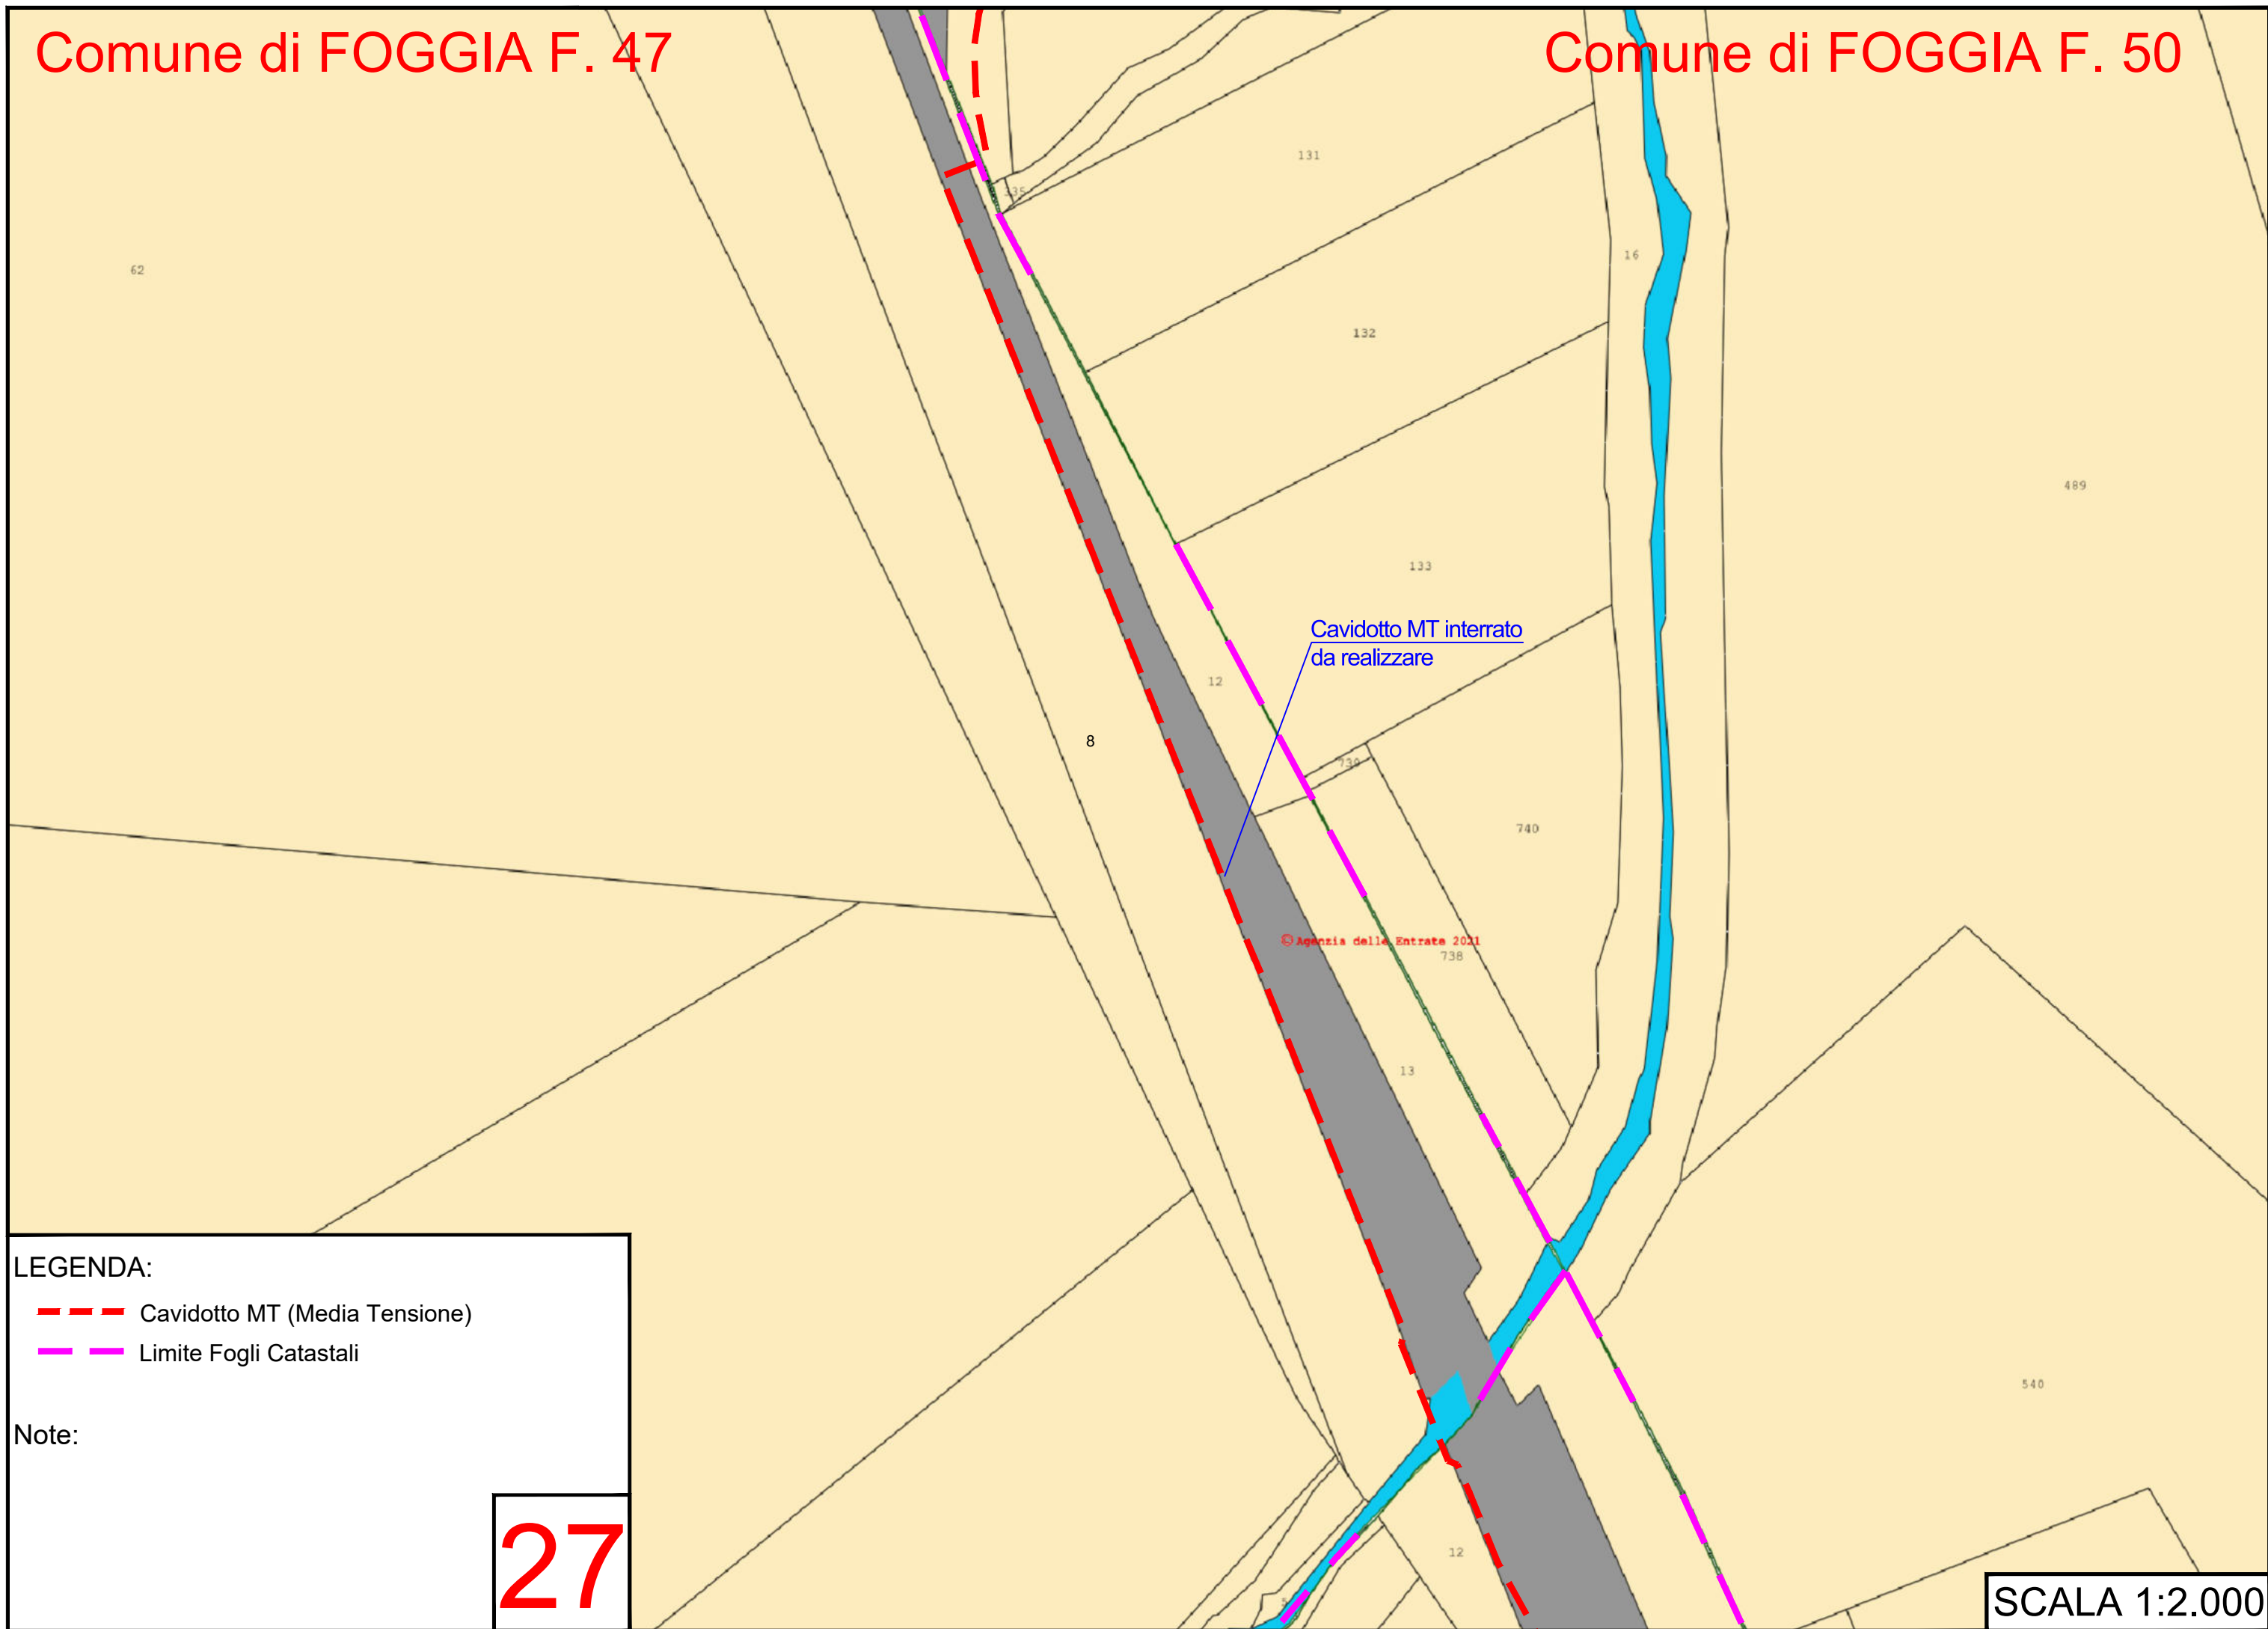

LEGENDA:

- --- Cavidotto MT (Media Tensione)
- Limite Fogli Catastali

Note:

27

SCALA 1:2.000