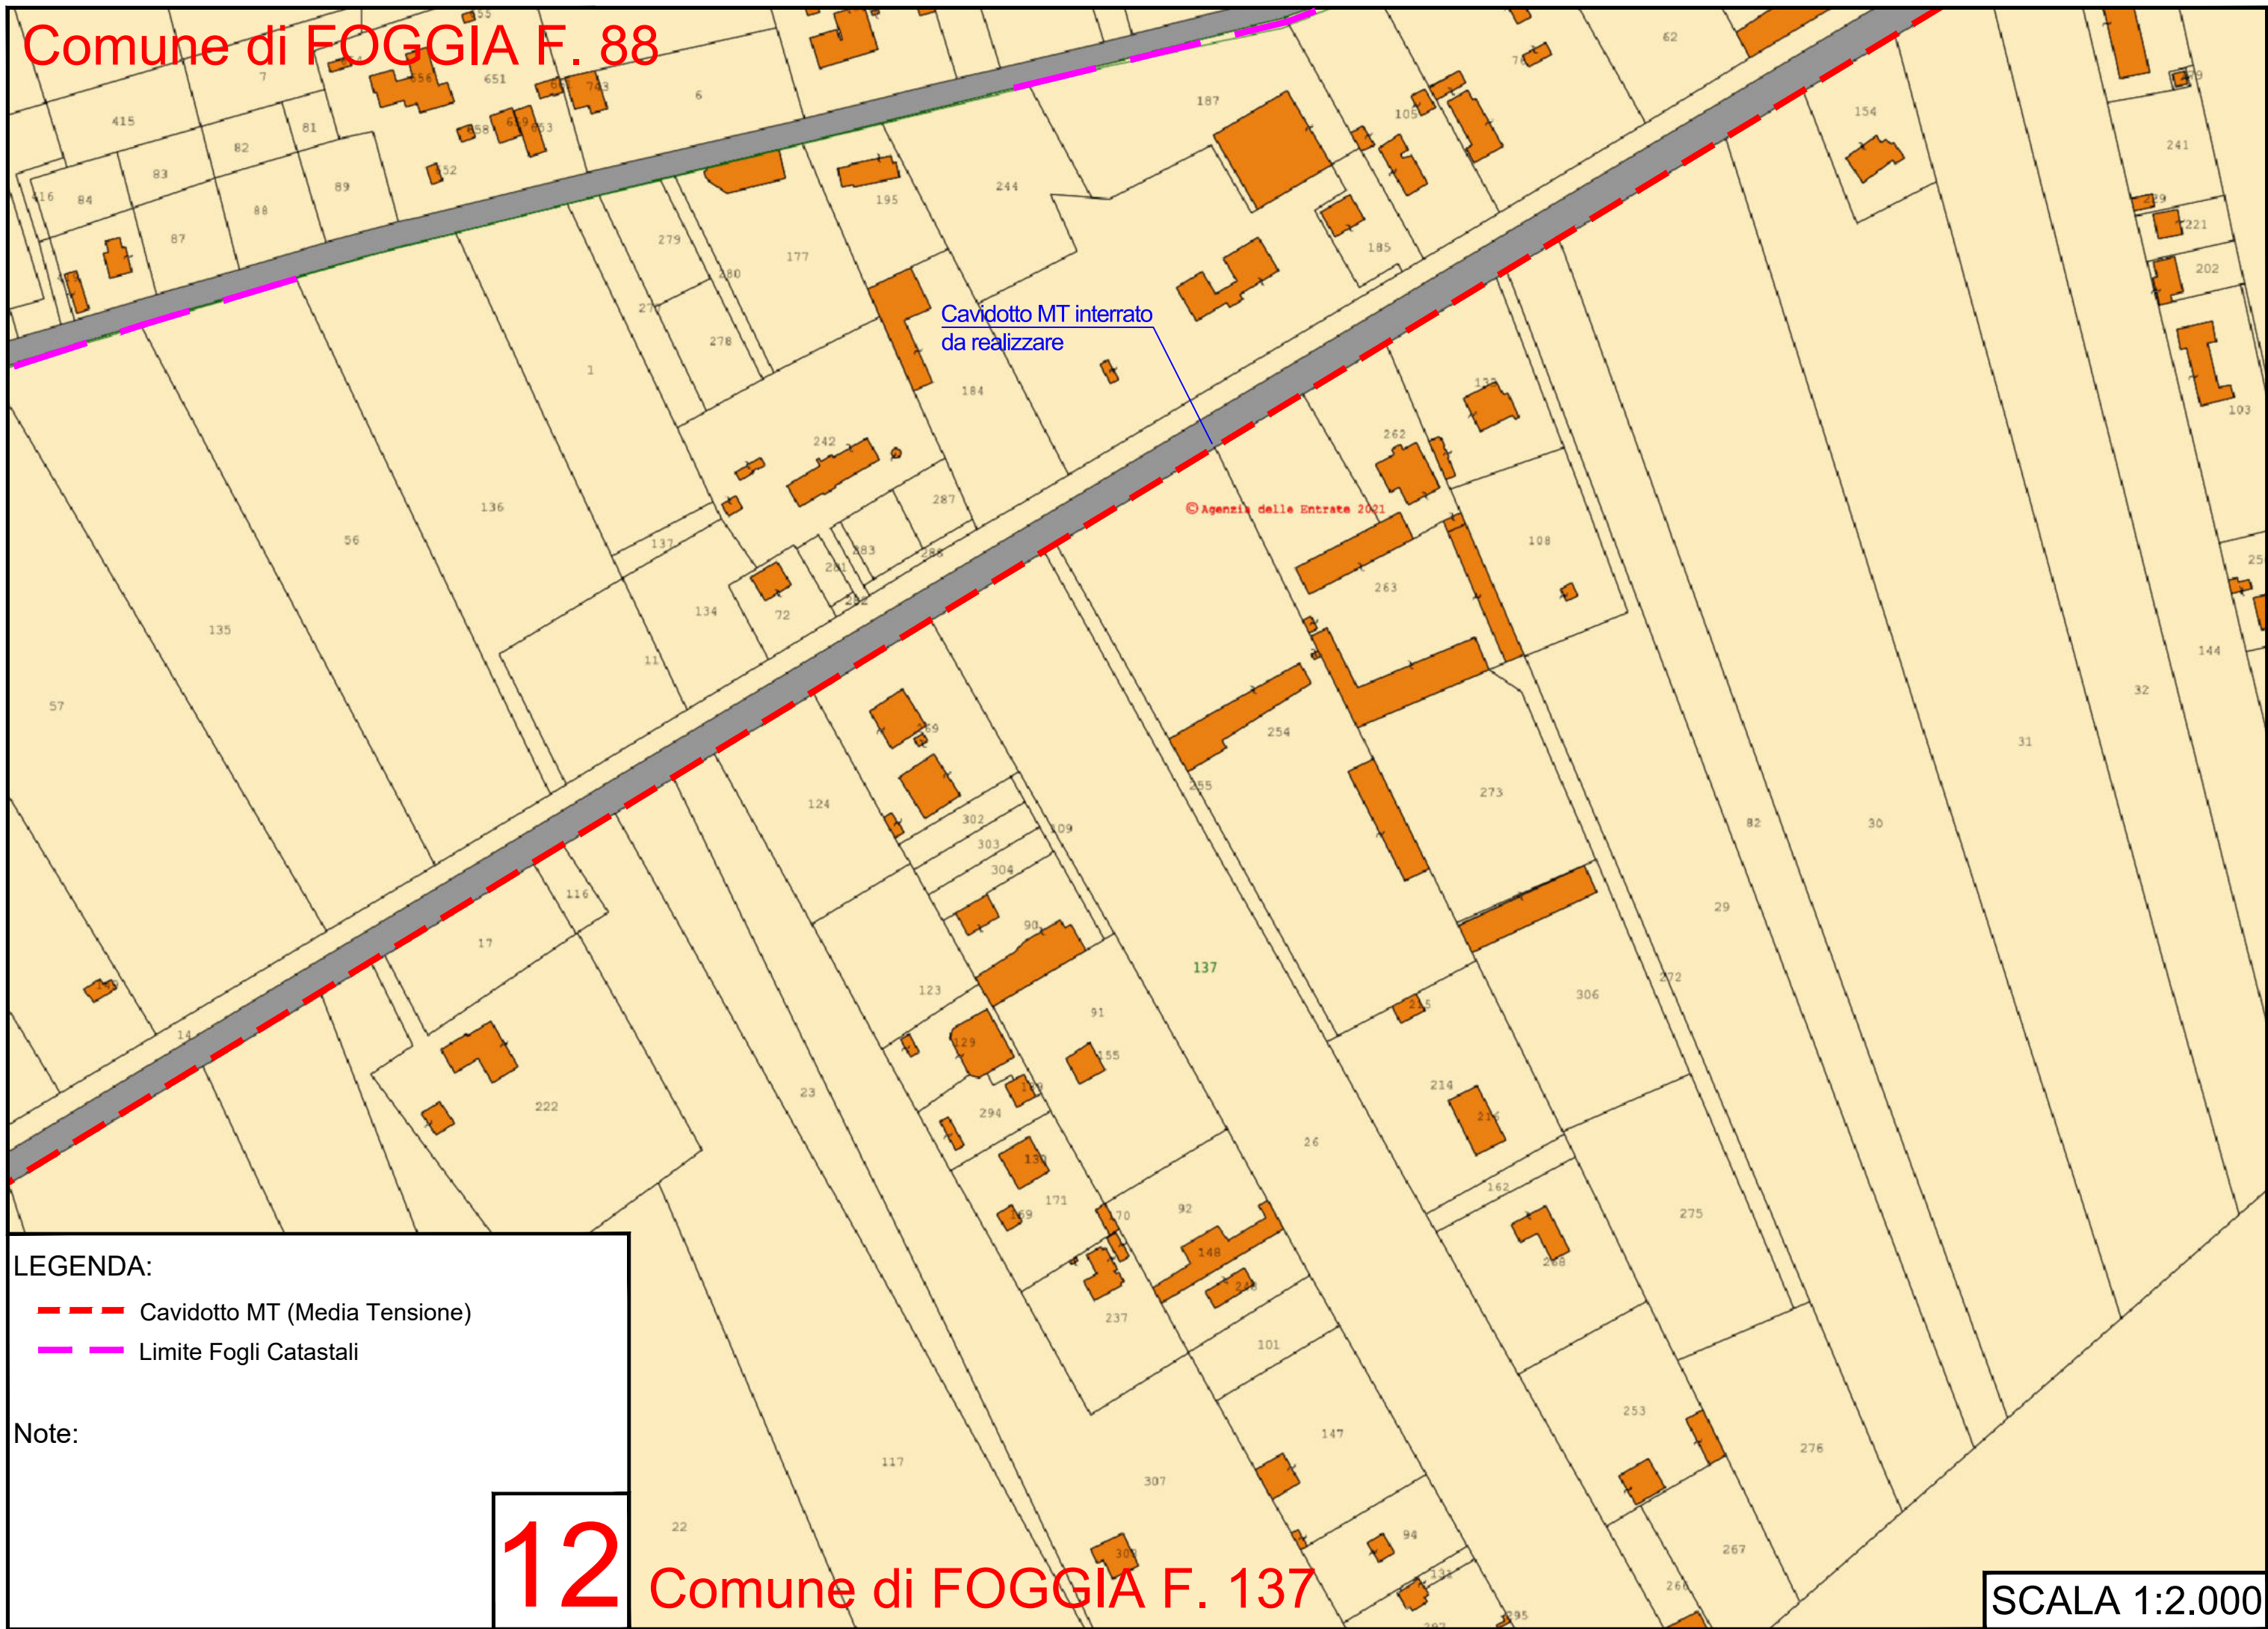

LEGENDA:

- --- Cavidotto MT (Media Tensione)
- --- Limite Fogli Catastali

Note:

12