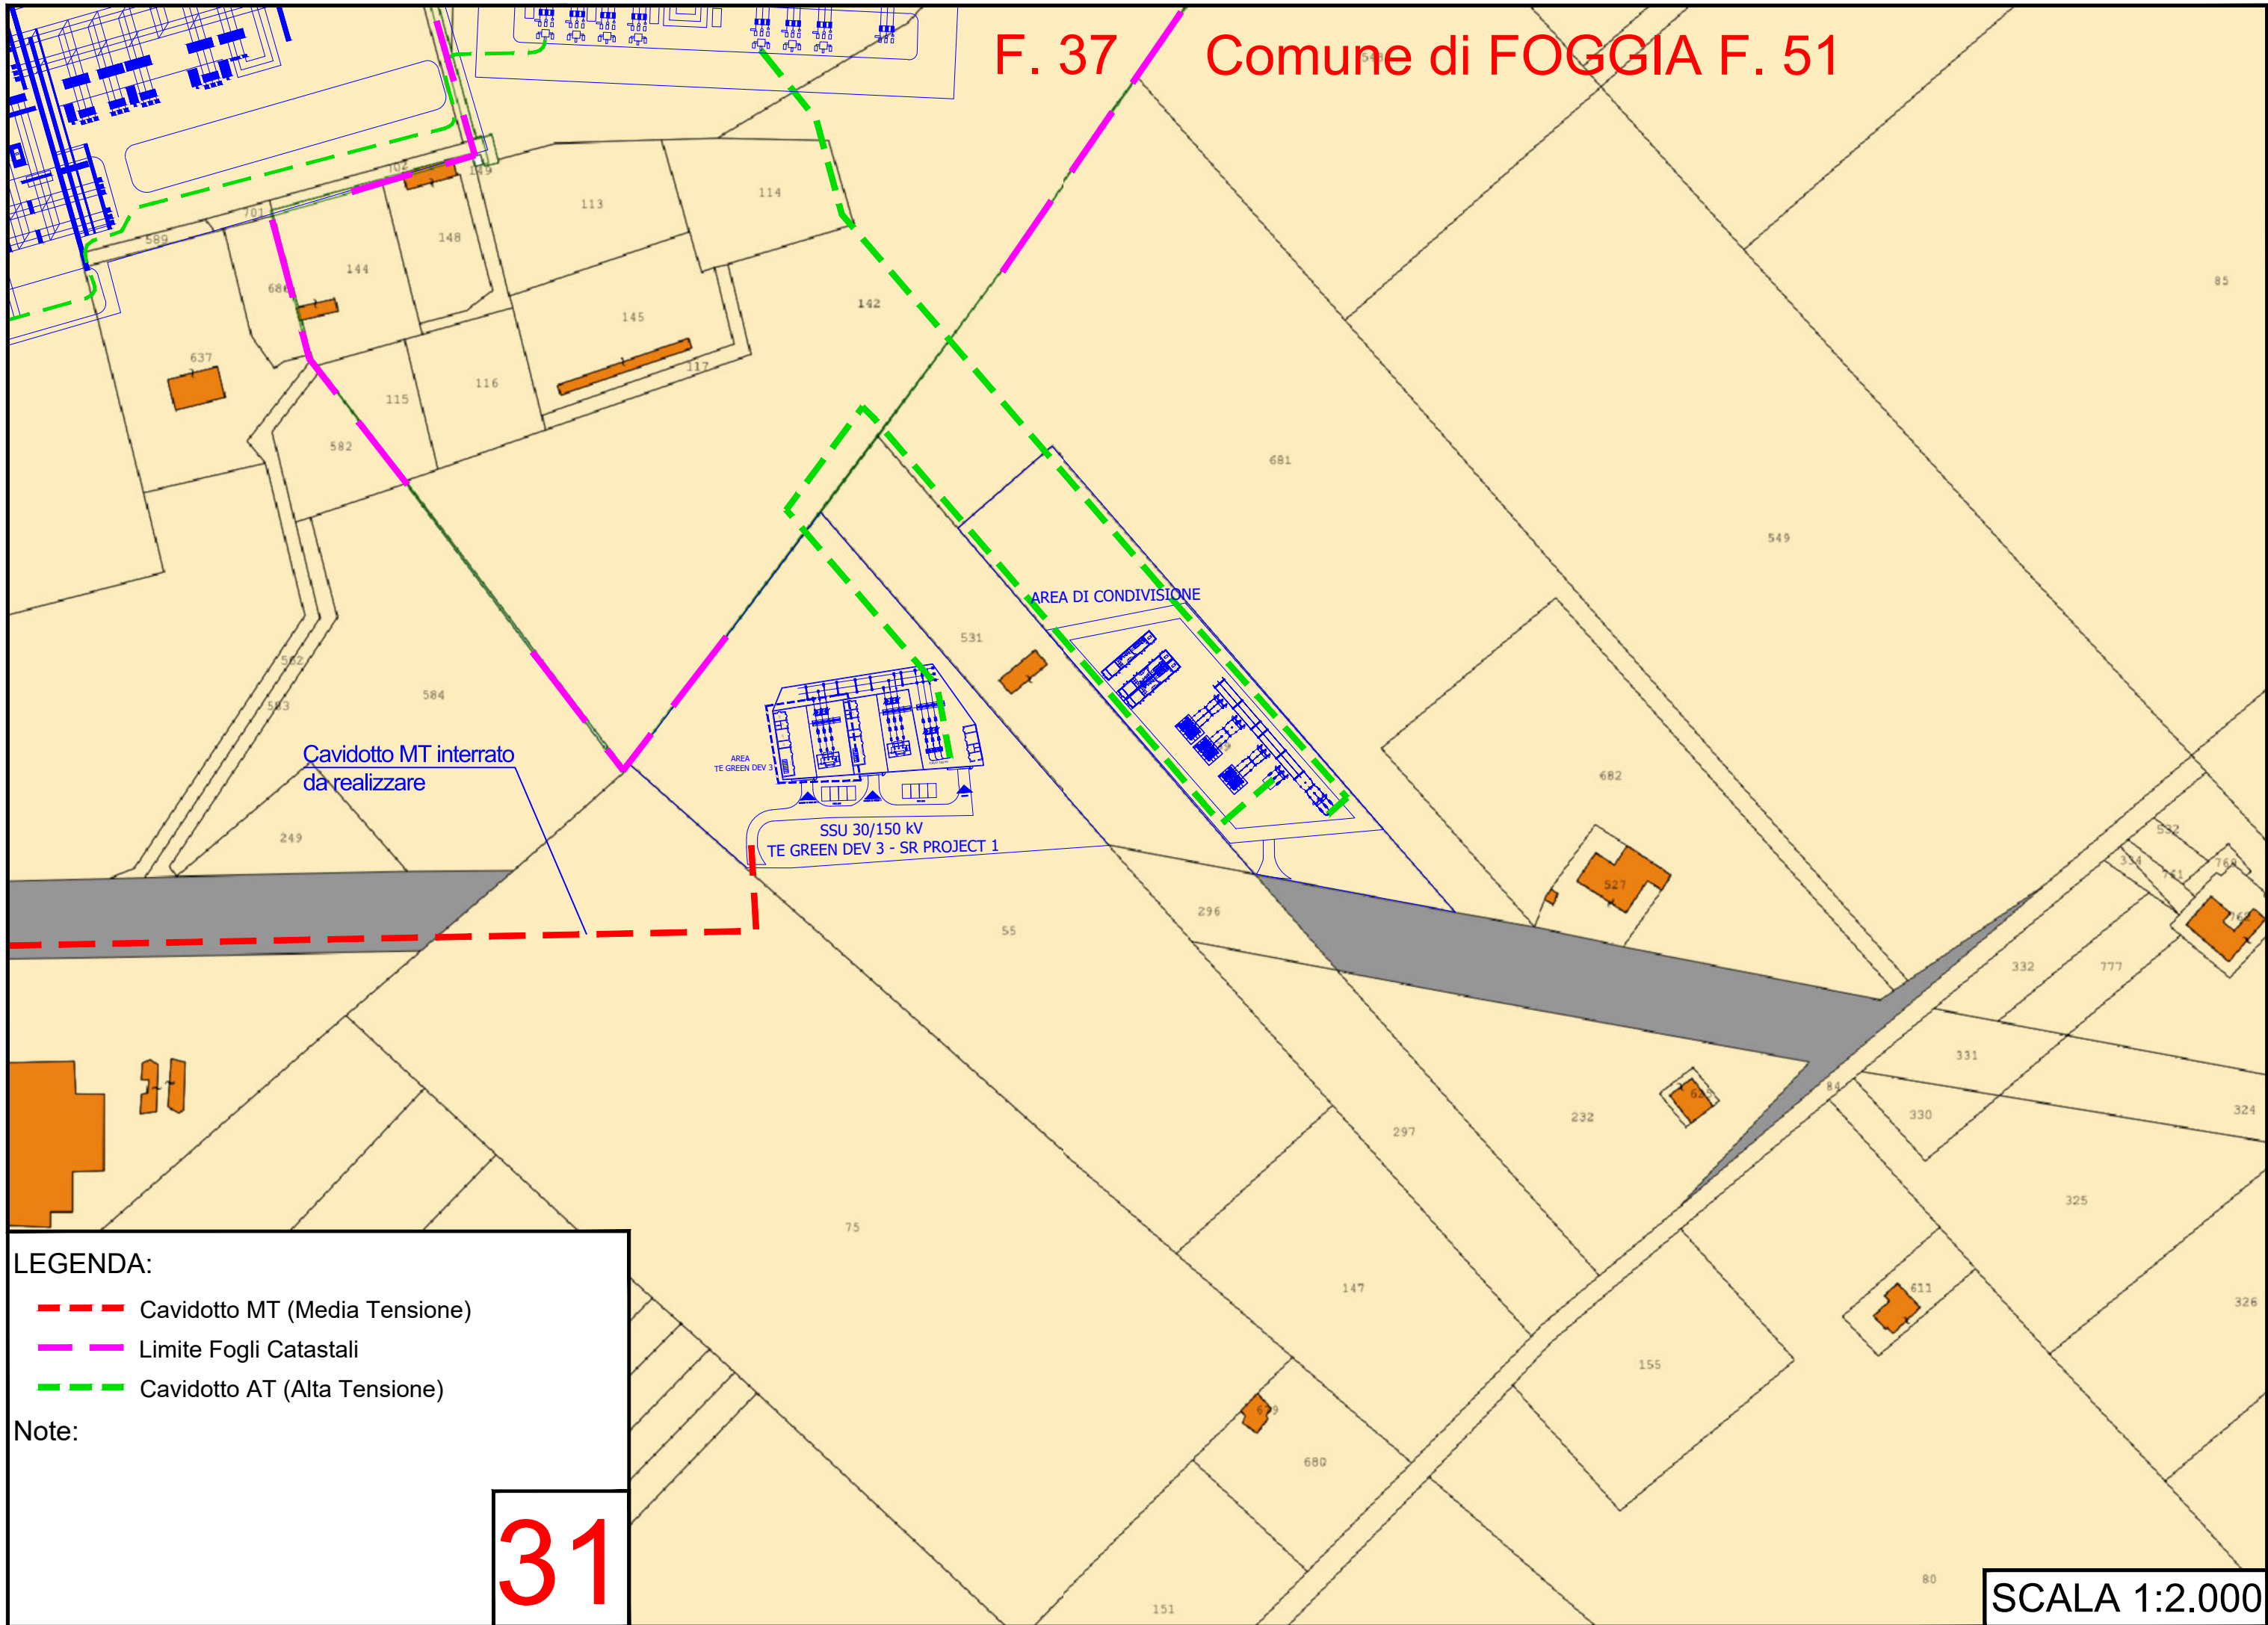

Cavidotto MT interrato  
da realizzare

LEGENDA:

- Cavidotto MT (Media Tensione)
- Limite Fogli Catastali

Note:

30

SCALA 1:2.000

F. 37

Comune di FOGGIA F. 51