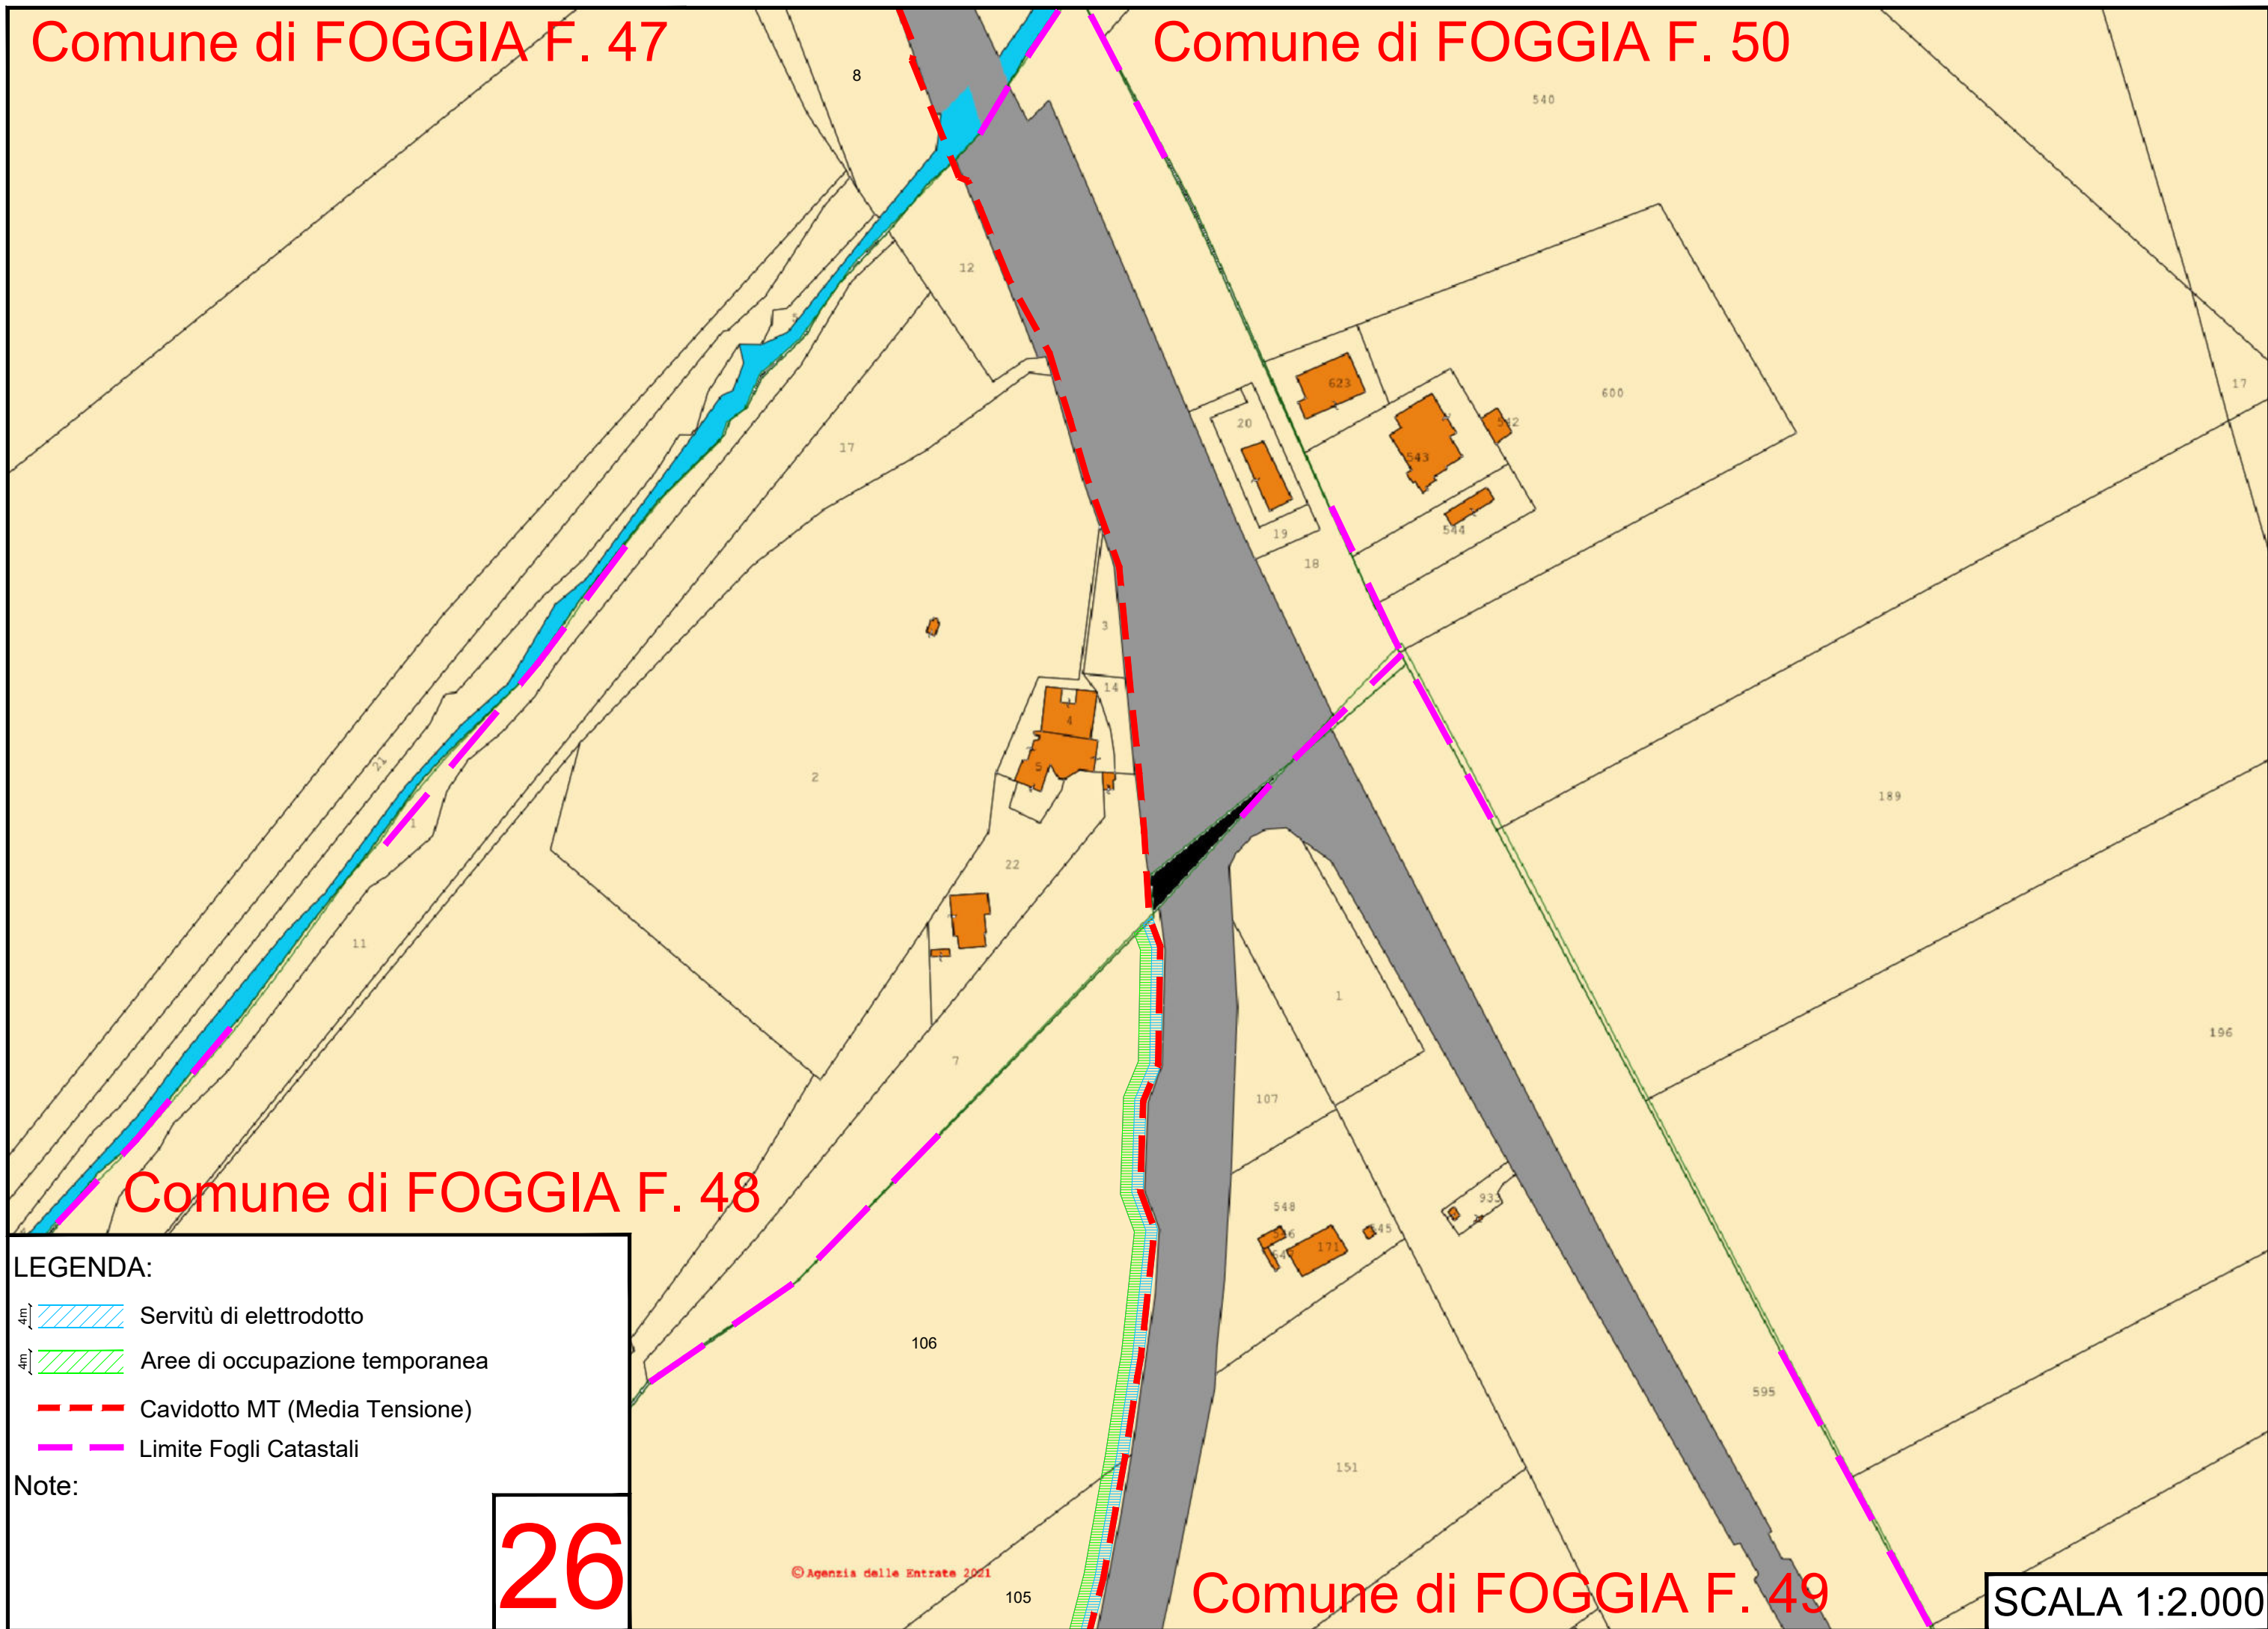

-  Servitù di elettrodotto
-  Aree di occupazione temporanea
-  Cavidotto MT (Media Tensione)
-  Limite Fogli Catastali

Note:

25

SCALA 1:2.000

Comune di FOGGIA F. 47

Comune di FOGGIA F. 50

LEGENDA:

-  Servitù di elettrodotto
-  Aree di occupazione temporanea
-  Cavidotto MT (Media Tensione)
-  Limite Fogli Catastali