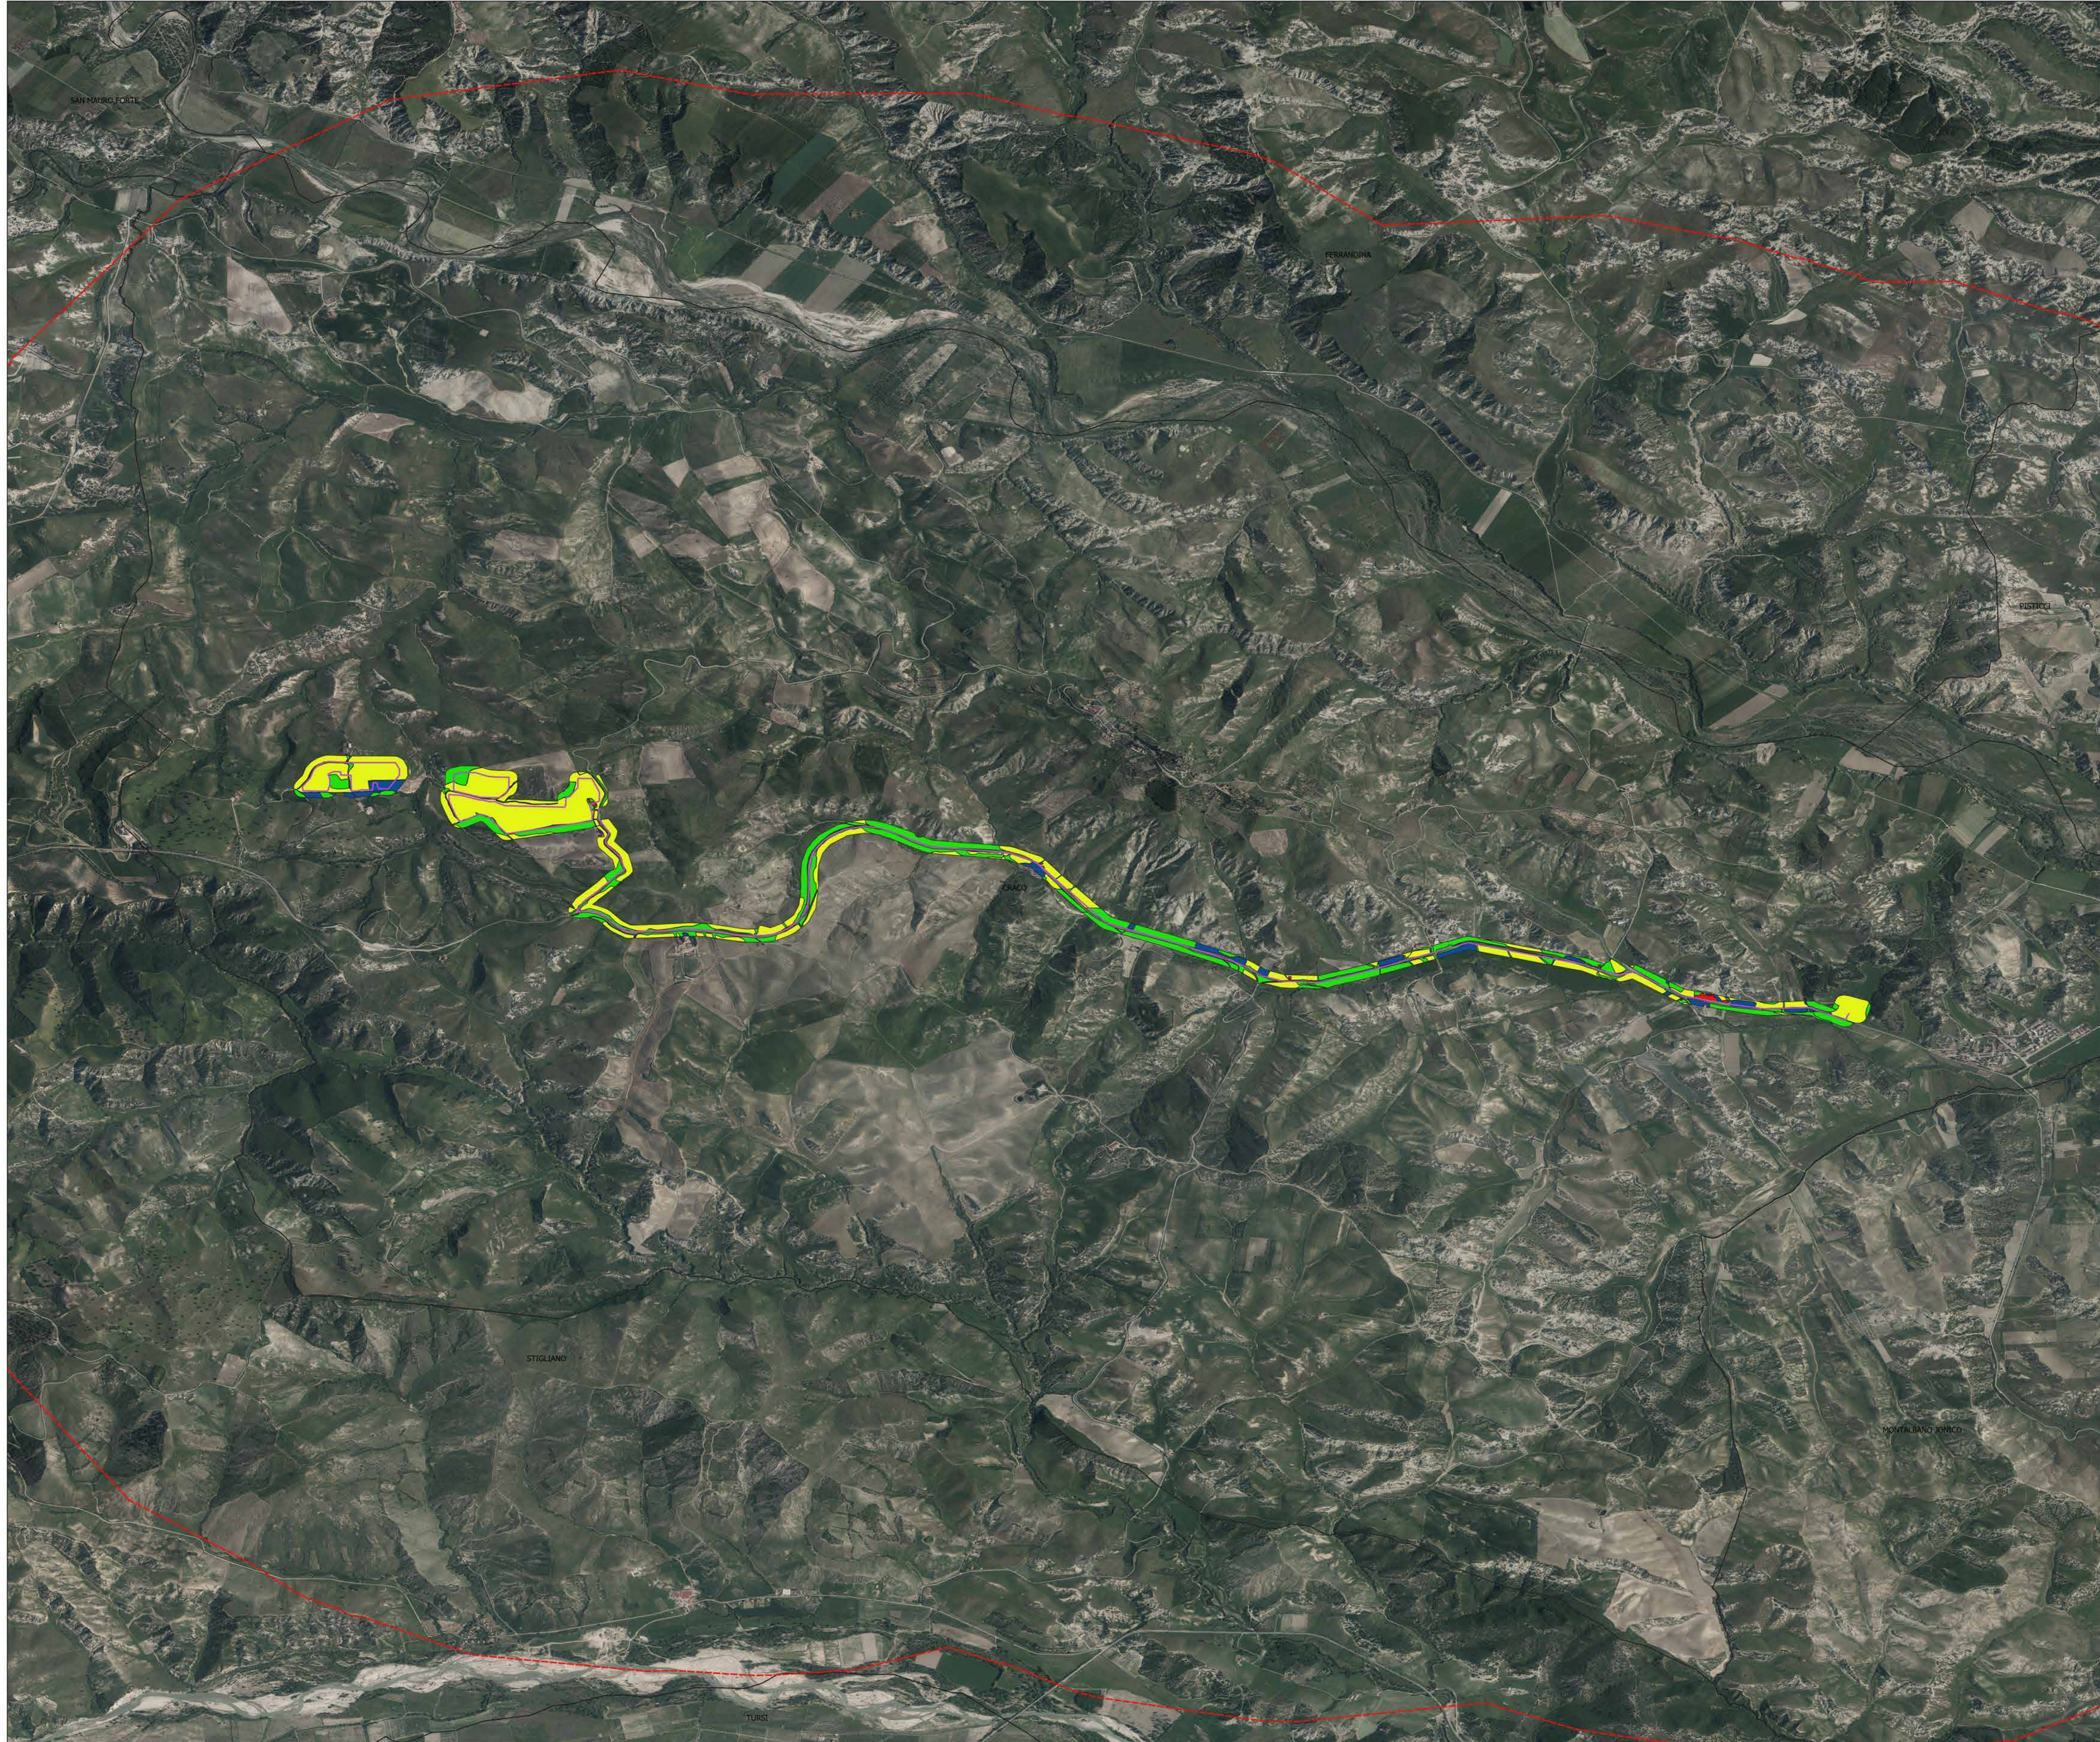

A.4.1 CARTA DELL'UTILIZZO DEL SUOLO

- Campi fotovoltaici "Manca della Spina" Craco MT
  - Cavidotto S.E. Craco Peschiera (MT)
  - area d'indagine
  - Limiti comunali
- Utilizzo del suolo
- colture arboree
  - inaccessibile/edificato
  - incolto/macchia
  - seminativo/stoppie