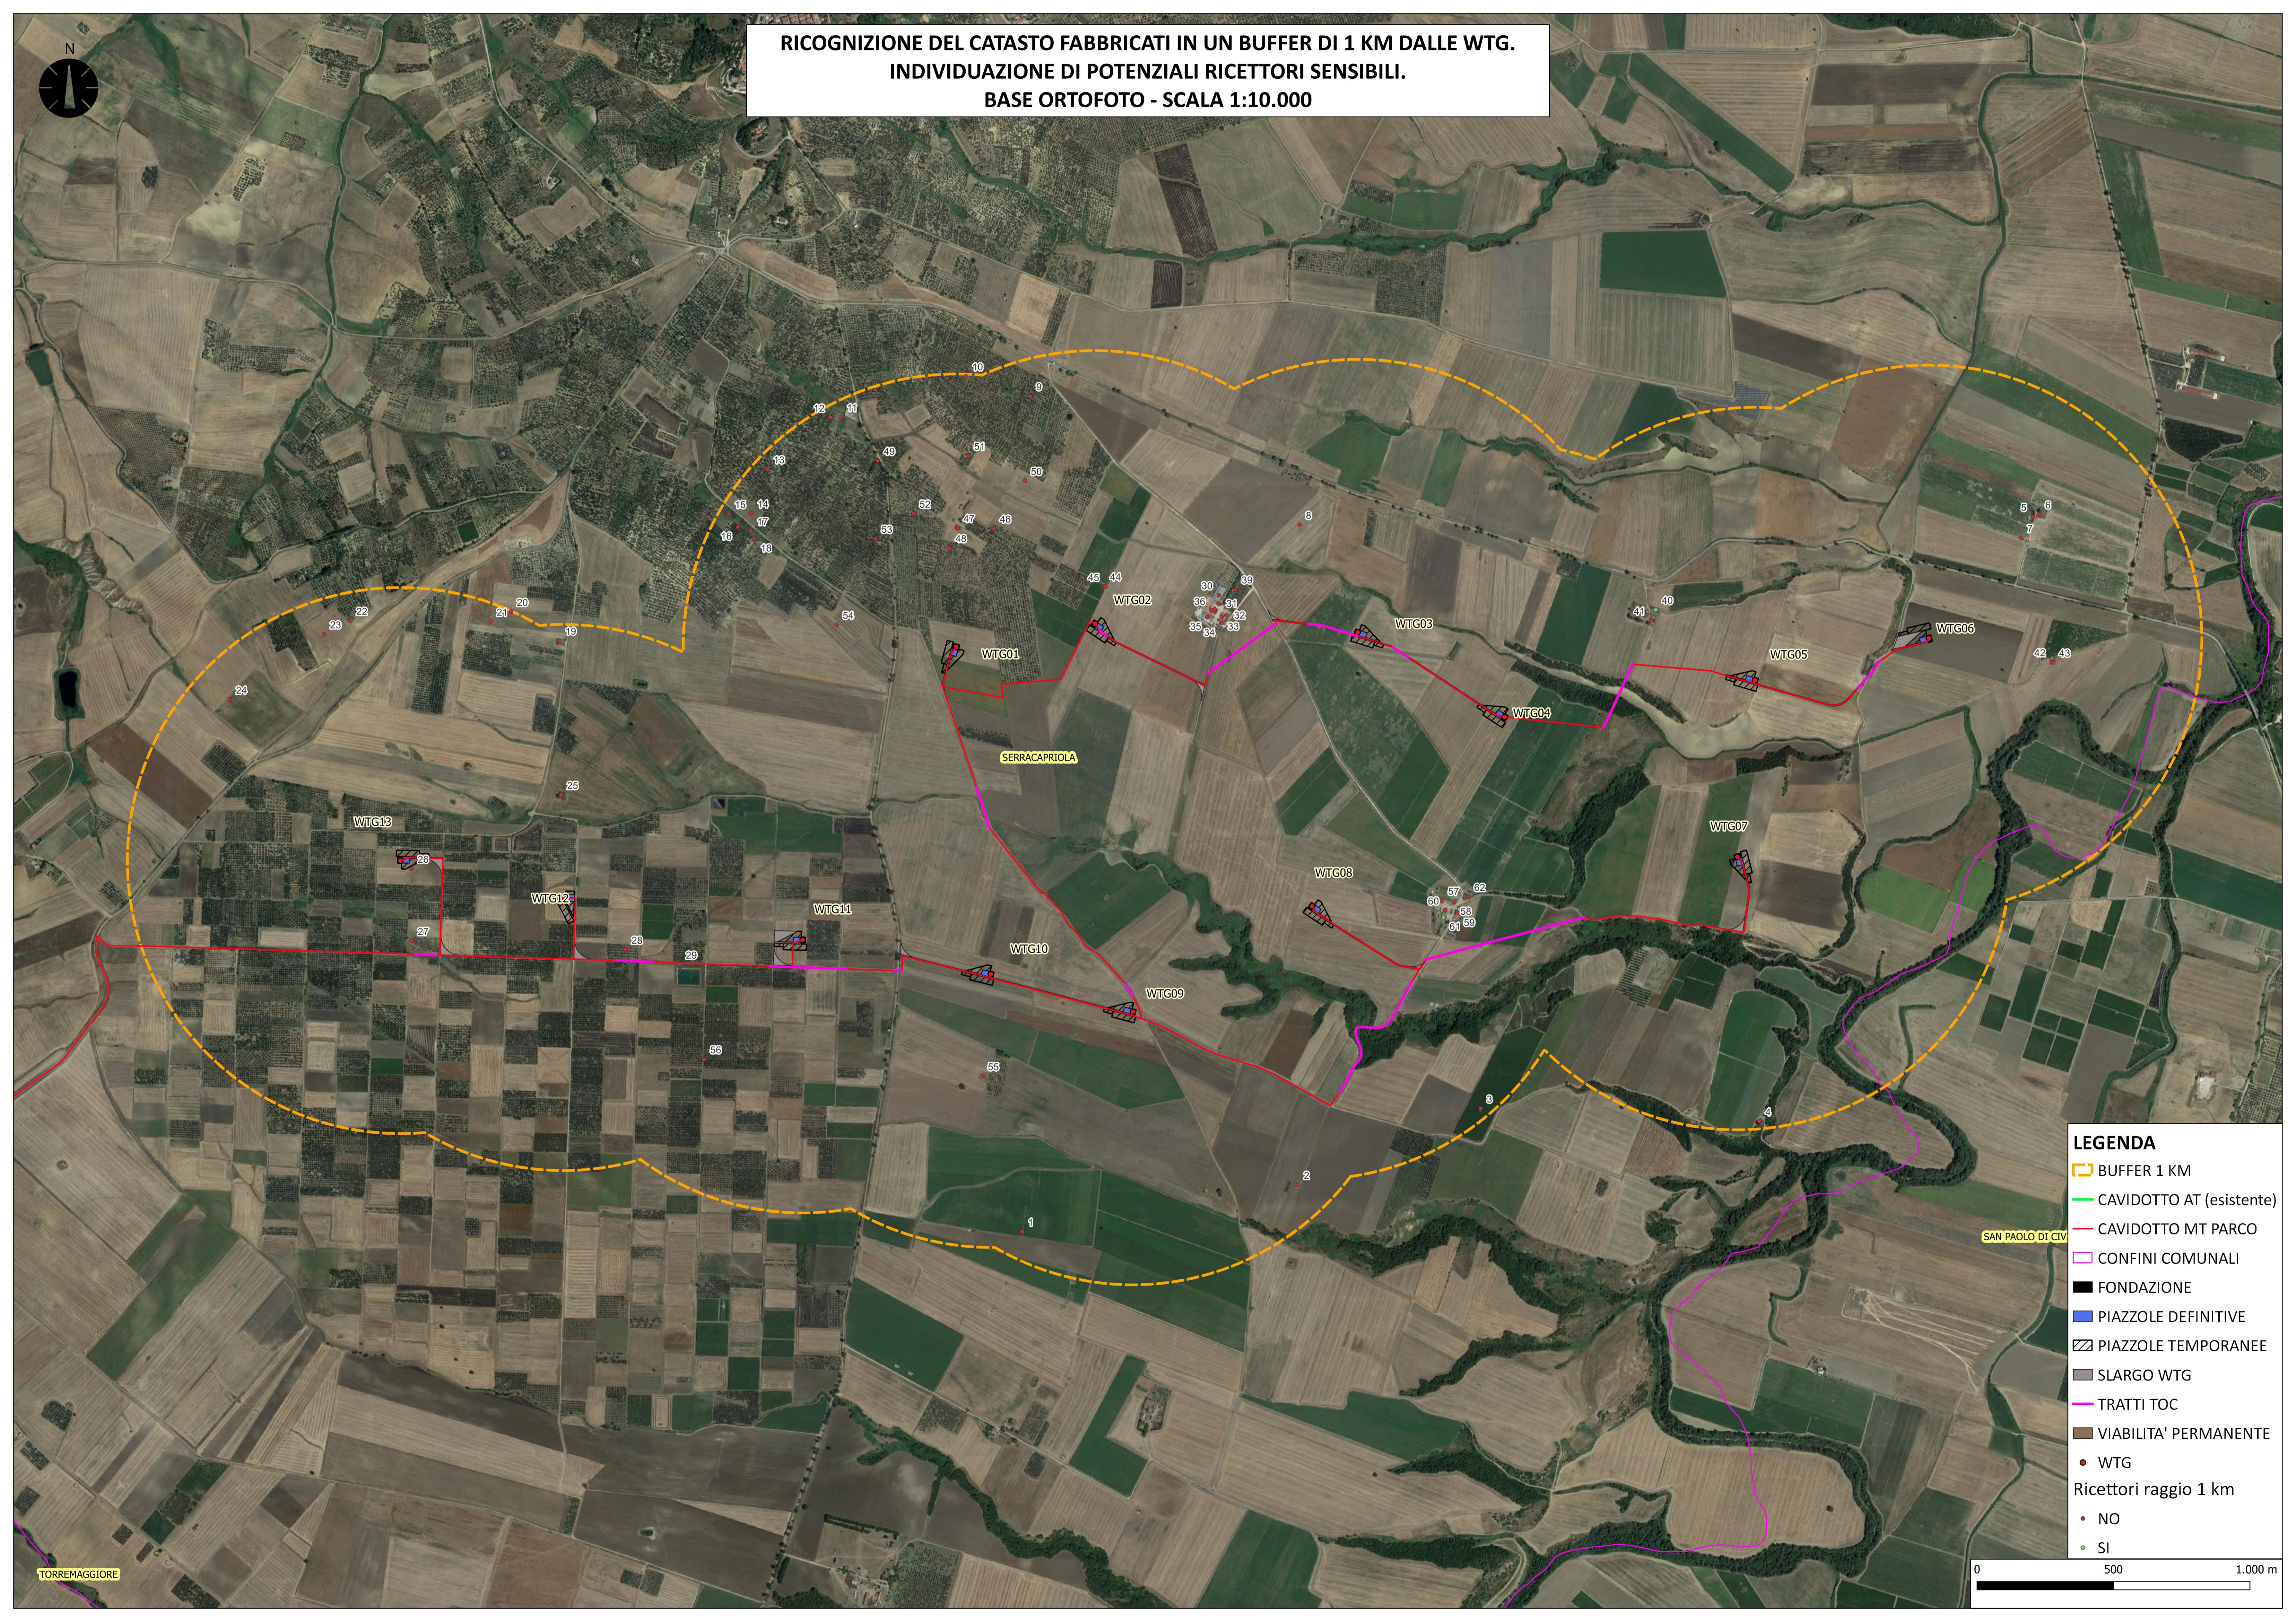

**RICOGNIZIONE DEL CATASTO FABBRICATI IN UN BUFFER DI 1 KM DALLE WTG.
INDIVIDUAZIONE DI POTENZIALI RICETTORI SENSIBILI.
BASE ORTOFOTO - SCALA 1:10.000**

LEGENDA

- BUFFER 1 KM
- CAVIDOTTO AT (esistente)
- CAVIDOTTO MT PARCO
- CONFINI COMUNALI
- FONDAZIONE
- PIAZZOLE DEFINITIVE
- PIAZZOLE TEMPORANEE
- SLARGO WTG
- TRATTI TOC
- VIABILITA' PERMANENTE
- WTG
- Ricettori raggio 1 km
  - NO
  - SI

SAN PAOLO DI CIV

TORREMAGGIORE