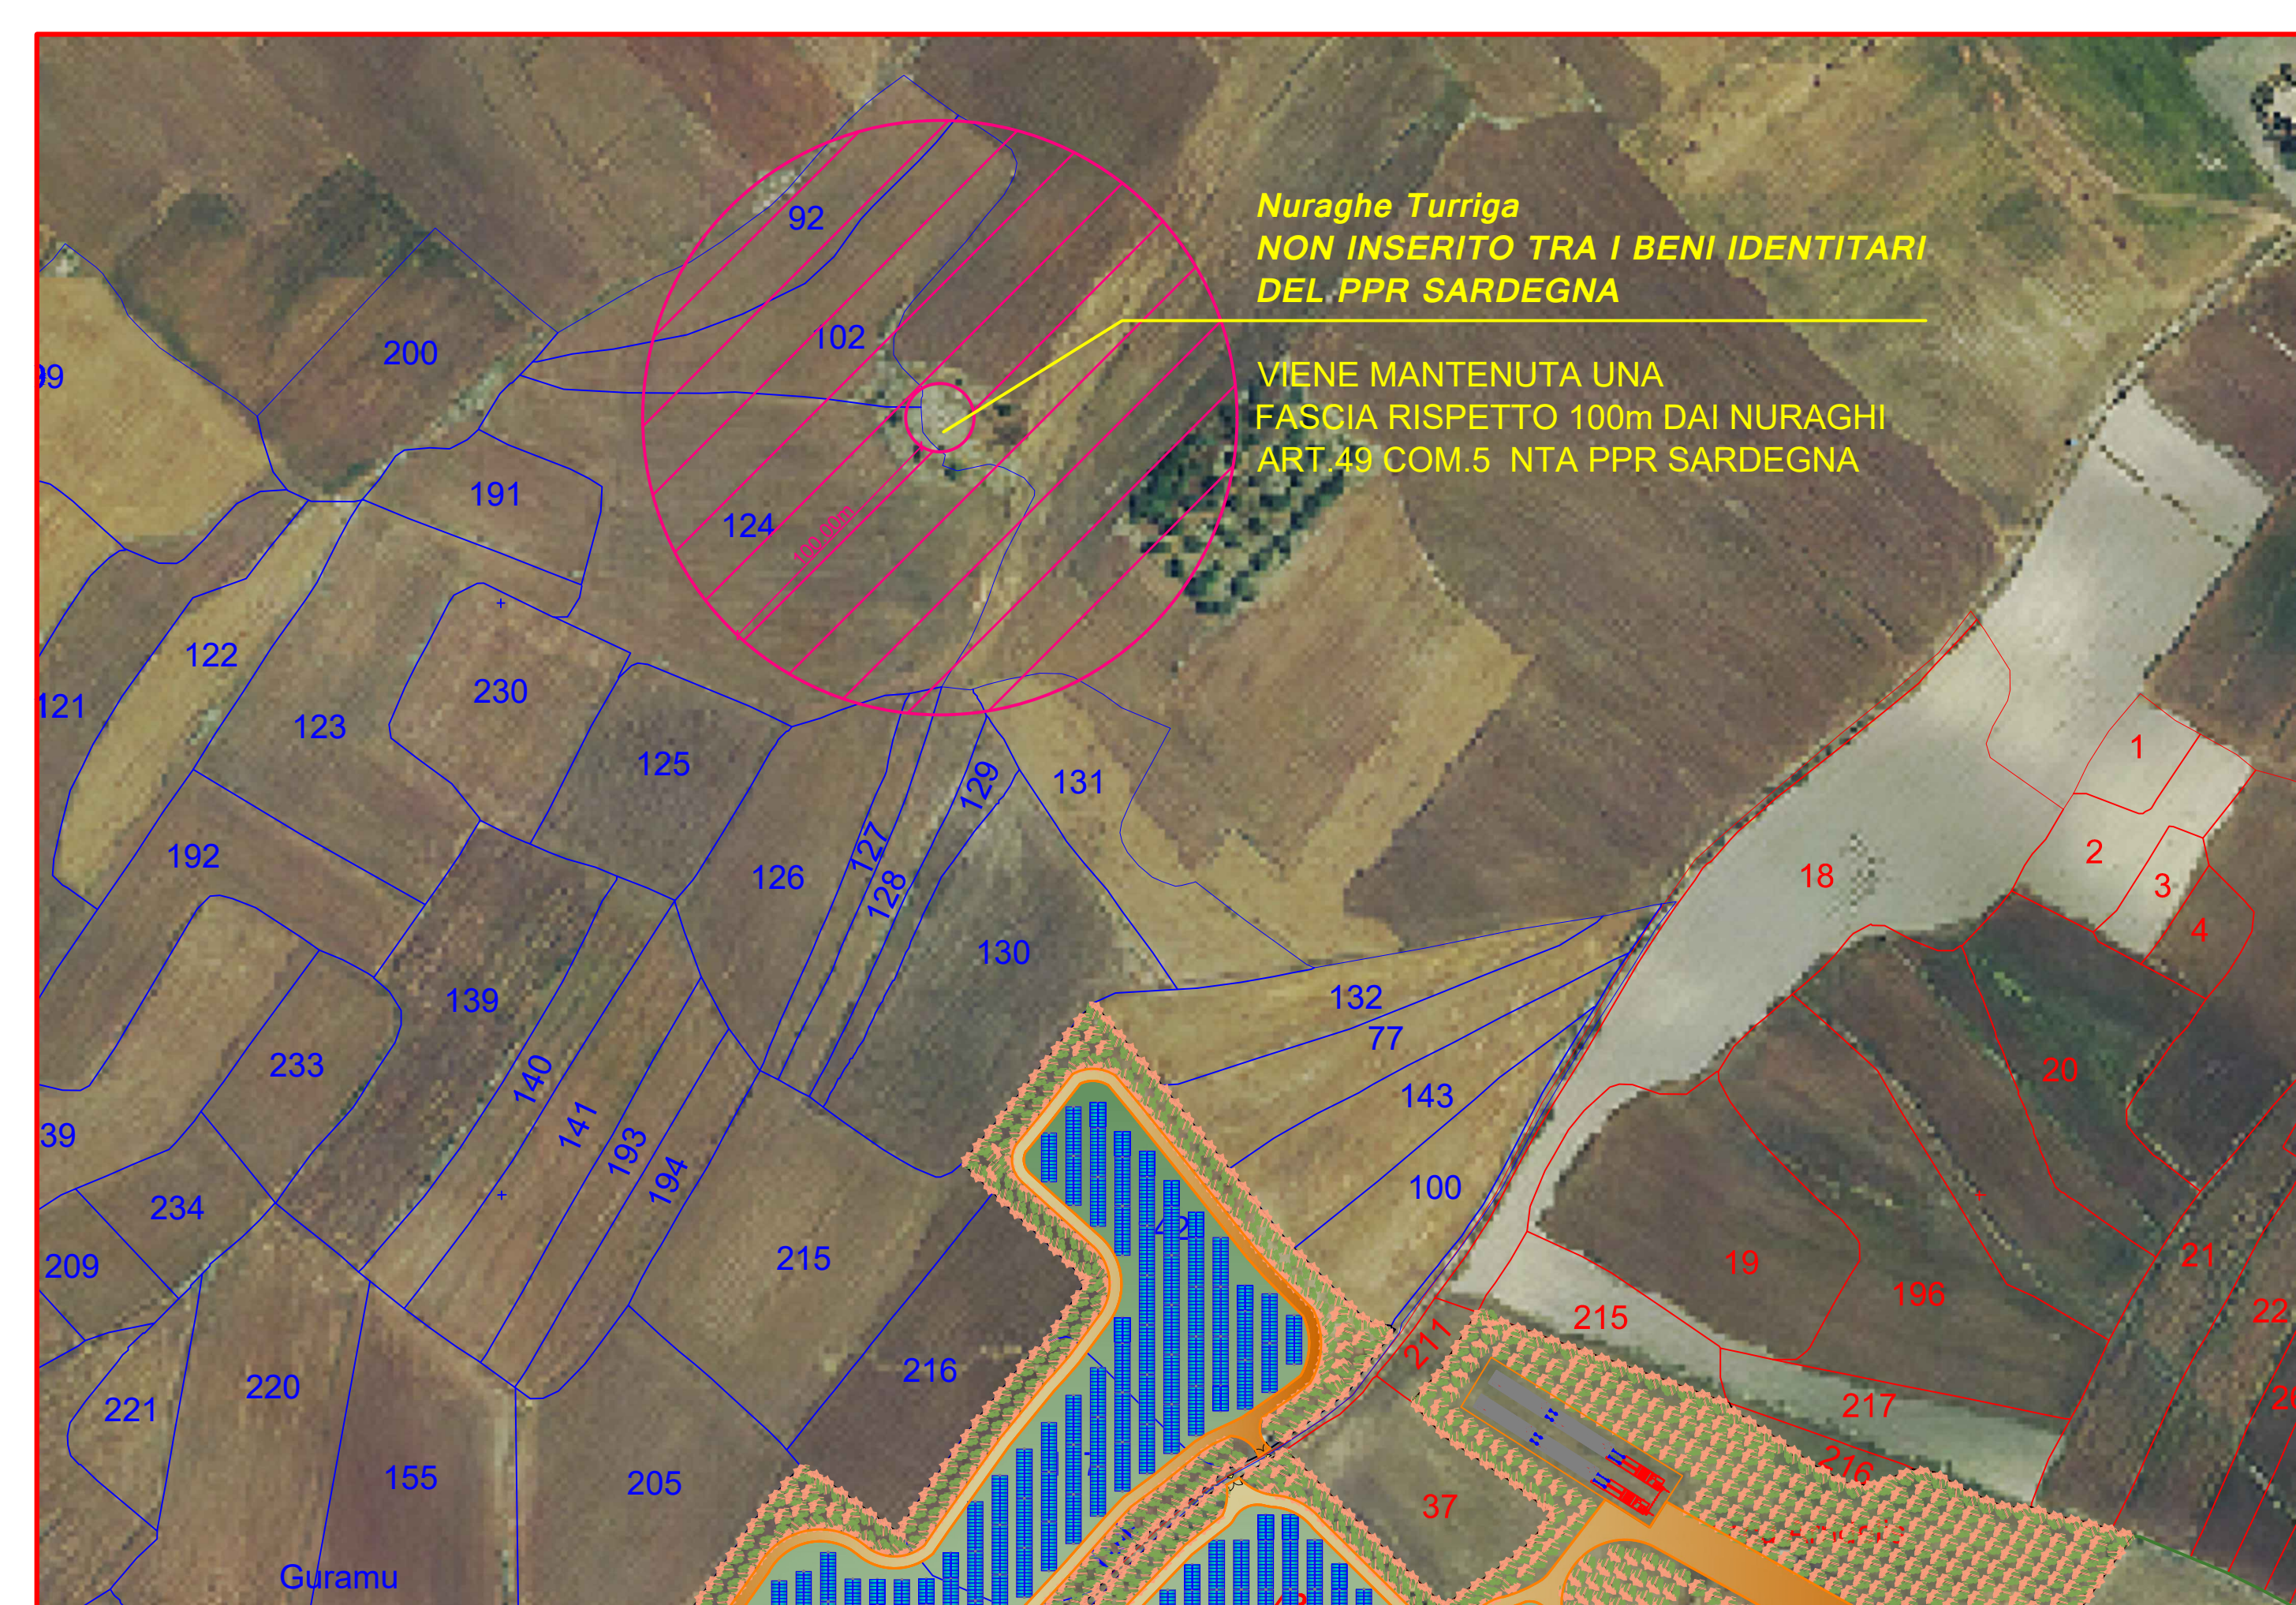

PPR DETTAGLIO IMPIANTO- SARDEGNA MAPPE AREE TUTELATE (https://www.sardegnaegeoportale.it/webgis2/sardegnamappe?map=aree_tutelate)

PPR DETTAGLIO IMPIANTO- SARDEGNA GEOPORTALE MAPPE PPR (https://www.sardegnaegeoportale.it/webgis2/sardegnamappe?map=ppr2006)

DETTAGLIO 1 IMPIANTO AREA E RIO BARESSA CON SOVRAPPONIZIONE E.D.M. N°81 CATASTALE SCALA 1:100

DETTAGLIO 2 IMPIANTO AREA - RIO PARDU E RIO PORCICILIS CON SOVRAPPONIZIONE E.D.M. N°81 CATASTALE SCALA 1:100

DETTAGLIO 3 IMPIANTO AREA - DISTANZA DA BENE ARCHEOLOGICO NURAGHE TURRIGA CON SOVRAPPONIZIONE E.D.M. N°81 CATASTALE SCALA 1:100

REGIONE SARDEGNA
COMUNE DI TULLI
Provincia del Sud Sardegna

PROGETTO PER LA REALIZZAZIONE DI UN IMPIANTO AGRO-FOTOVOLTAICO DENOMINATO "GREEN AND BLUE TULLI" DELLA POTENZA DI 15.190.000 KW IN LOCALITÀ "GURANU" NEL COMUNE DI TULLI