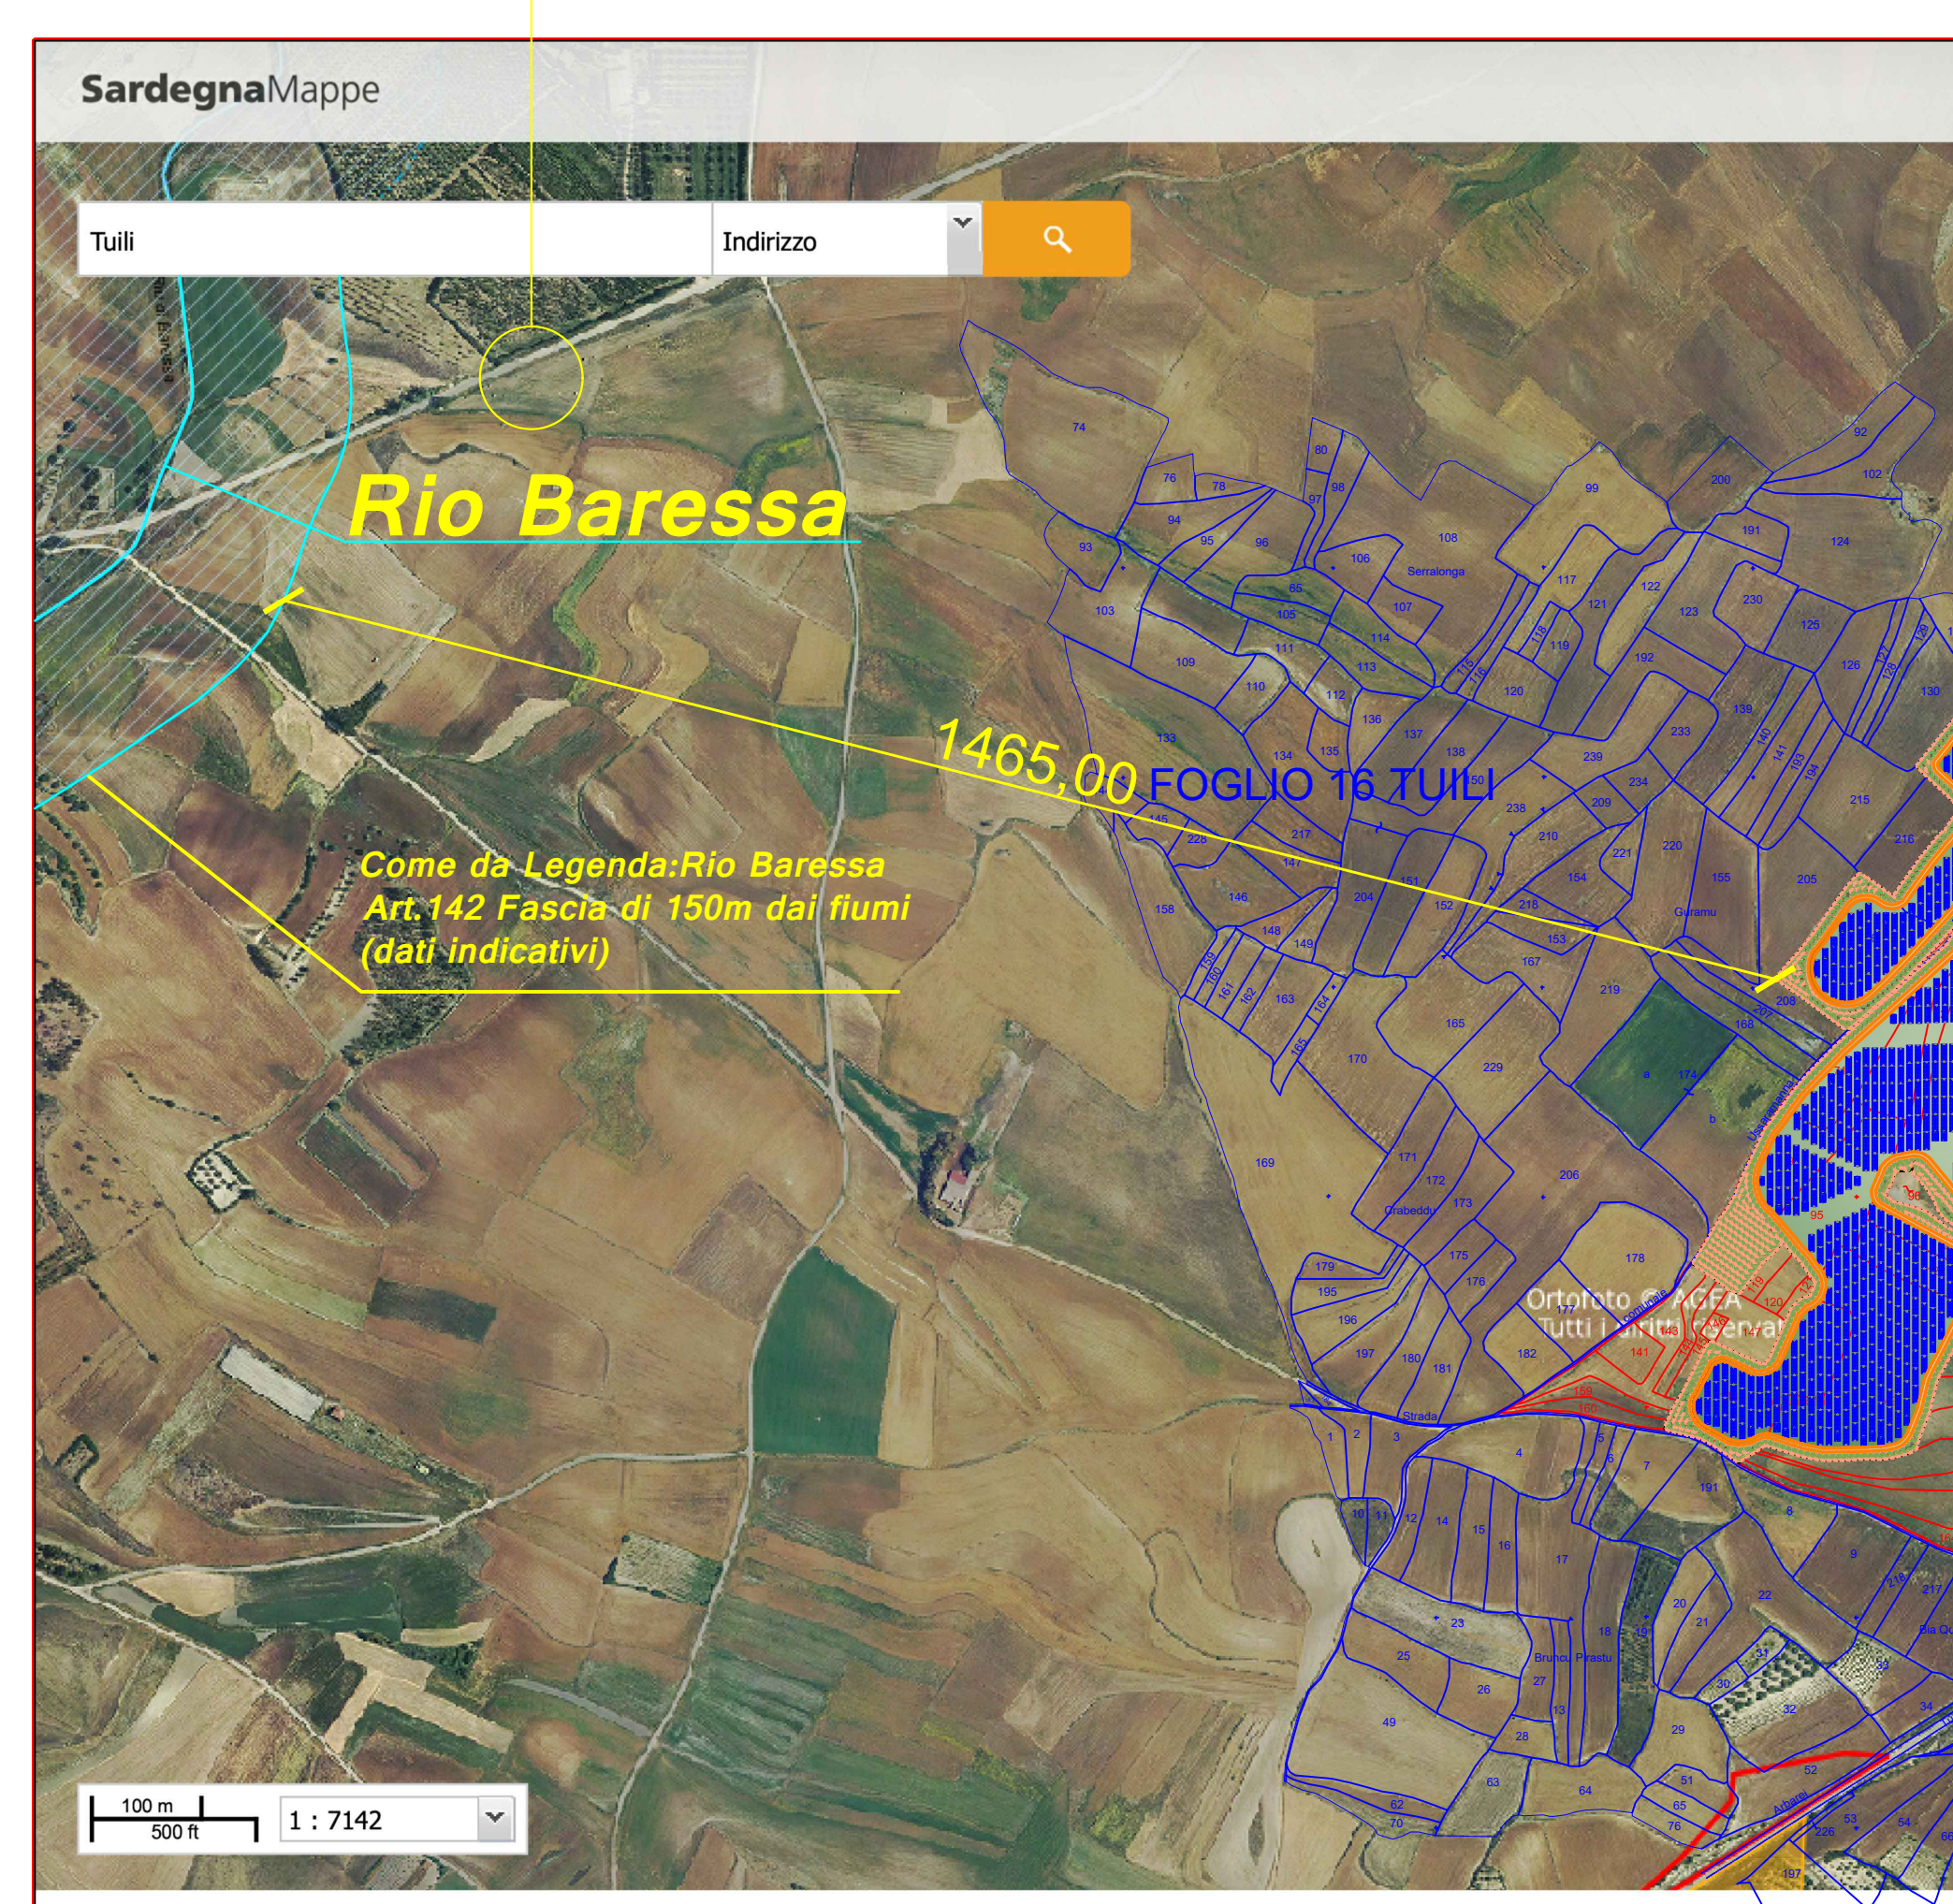

PPR LEGENDA COMPLETA

PPR LEGENDA COMPLETA DEL PIANO PAESAGGISTICO

PPR FOLGIO N° 539 PROVINCIA DI MEDIO CAMPIDANO - PROVINCIA DI ORISTANO

LEGENDA

	IMPIANTO
	CAVIDOTTO
	SS ENEL GURANU ESISTENTE
	FASCIA RISPETTO 100m DAI NURAGHI ART.49 COM.5 Norme Tecniche Attuazione PPR SARDEGNA
	FASCIA RISPETTO 150m RIO BARESSA E RIO PORCICILIS

PPR DETTAGLIO IMPIANTO- SARDEGNA MAPPE AREE TUTELATE (https://www.sardegnaegeoportale.it/webgis2/sardegnamappe?map=aree_tutelate)

PPR DETTAGLIO IMPIANTO- SARDEGNA GEOPORTALE MAPPE PPR (https://www.sardegnaegeoportale.it/webgis2/sardegnamappe?map=ppr2006)

DETTAGLIO 1 IMPIANTO AREA E RIO BARESSA CON SOVRAPPONIZIONE E.D.M. N°81 CATASTALE SCALA 1:100

DETTAGLIO 2 IMPIANTO AREA - RIO PARDU E RIO PORCICILIS CON SOVRAPPONIZIONE E.D.M. N°81 CATASTALE SCALA 1:100

DETTAGLIO 3 IMPIANTO AREA - DISTANZA DA BENE ARCHEOLOGICO NURAGHE TURRIGA CON SOVRAPPONIZIONE E.D.M. N°81 CATASTALE SCALA 1:100

REGIONE SARDEGNA
COMUNE DI TULLI
Provincia del Sud Sardegna

PROGETTO PER LA REALIZZAZIONE DI UN IMPIANTO AGRO-FOTOVOLTAICO DENOMINATO "GREEN AND BLUE TULLI" DELLA POTENZA DI 15.190.000 KW IN LOCALITÀ "GURANU" NEL COMUNE DI TULLI