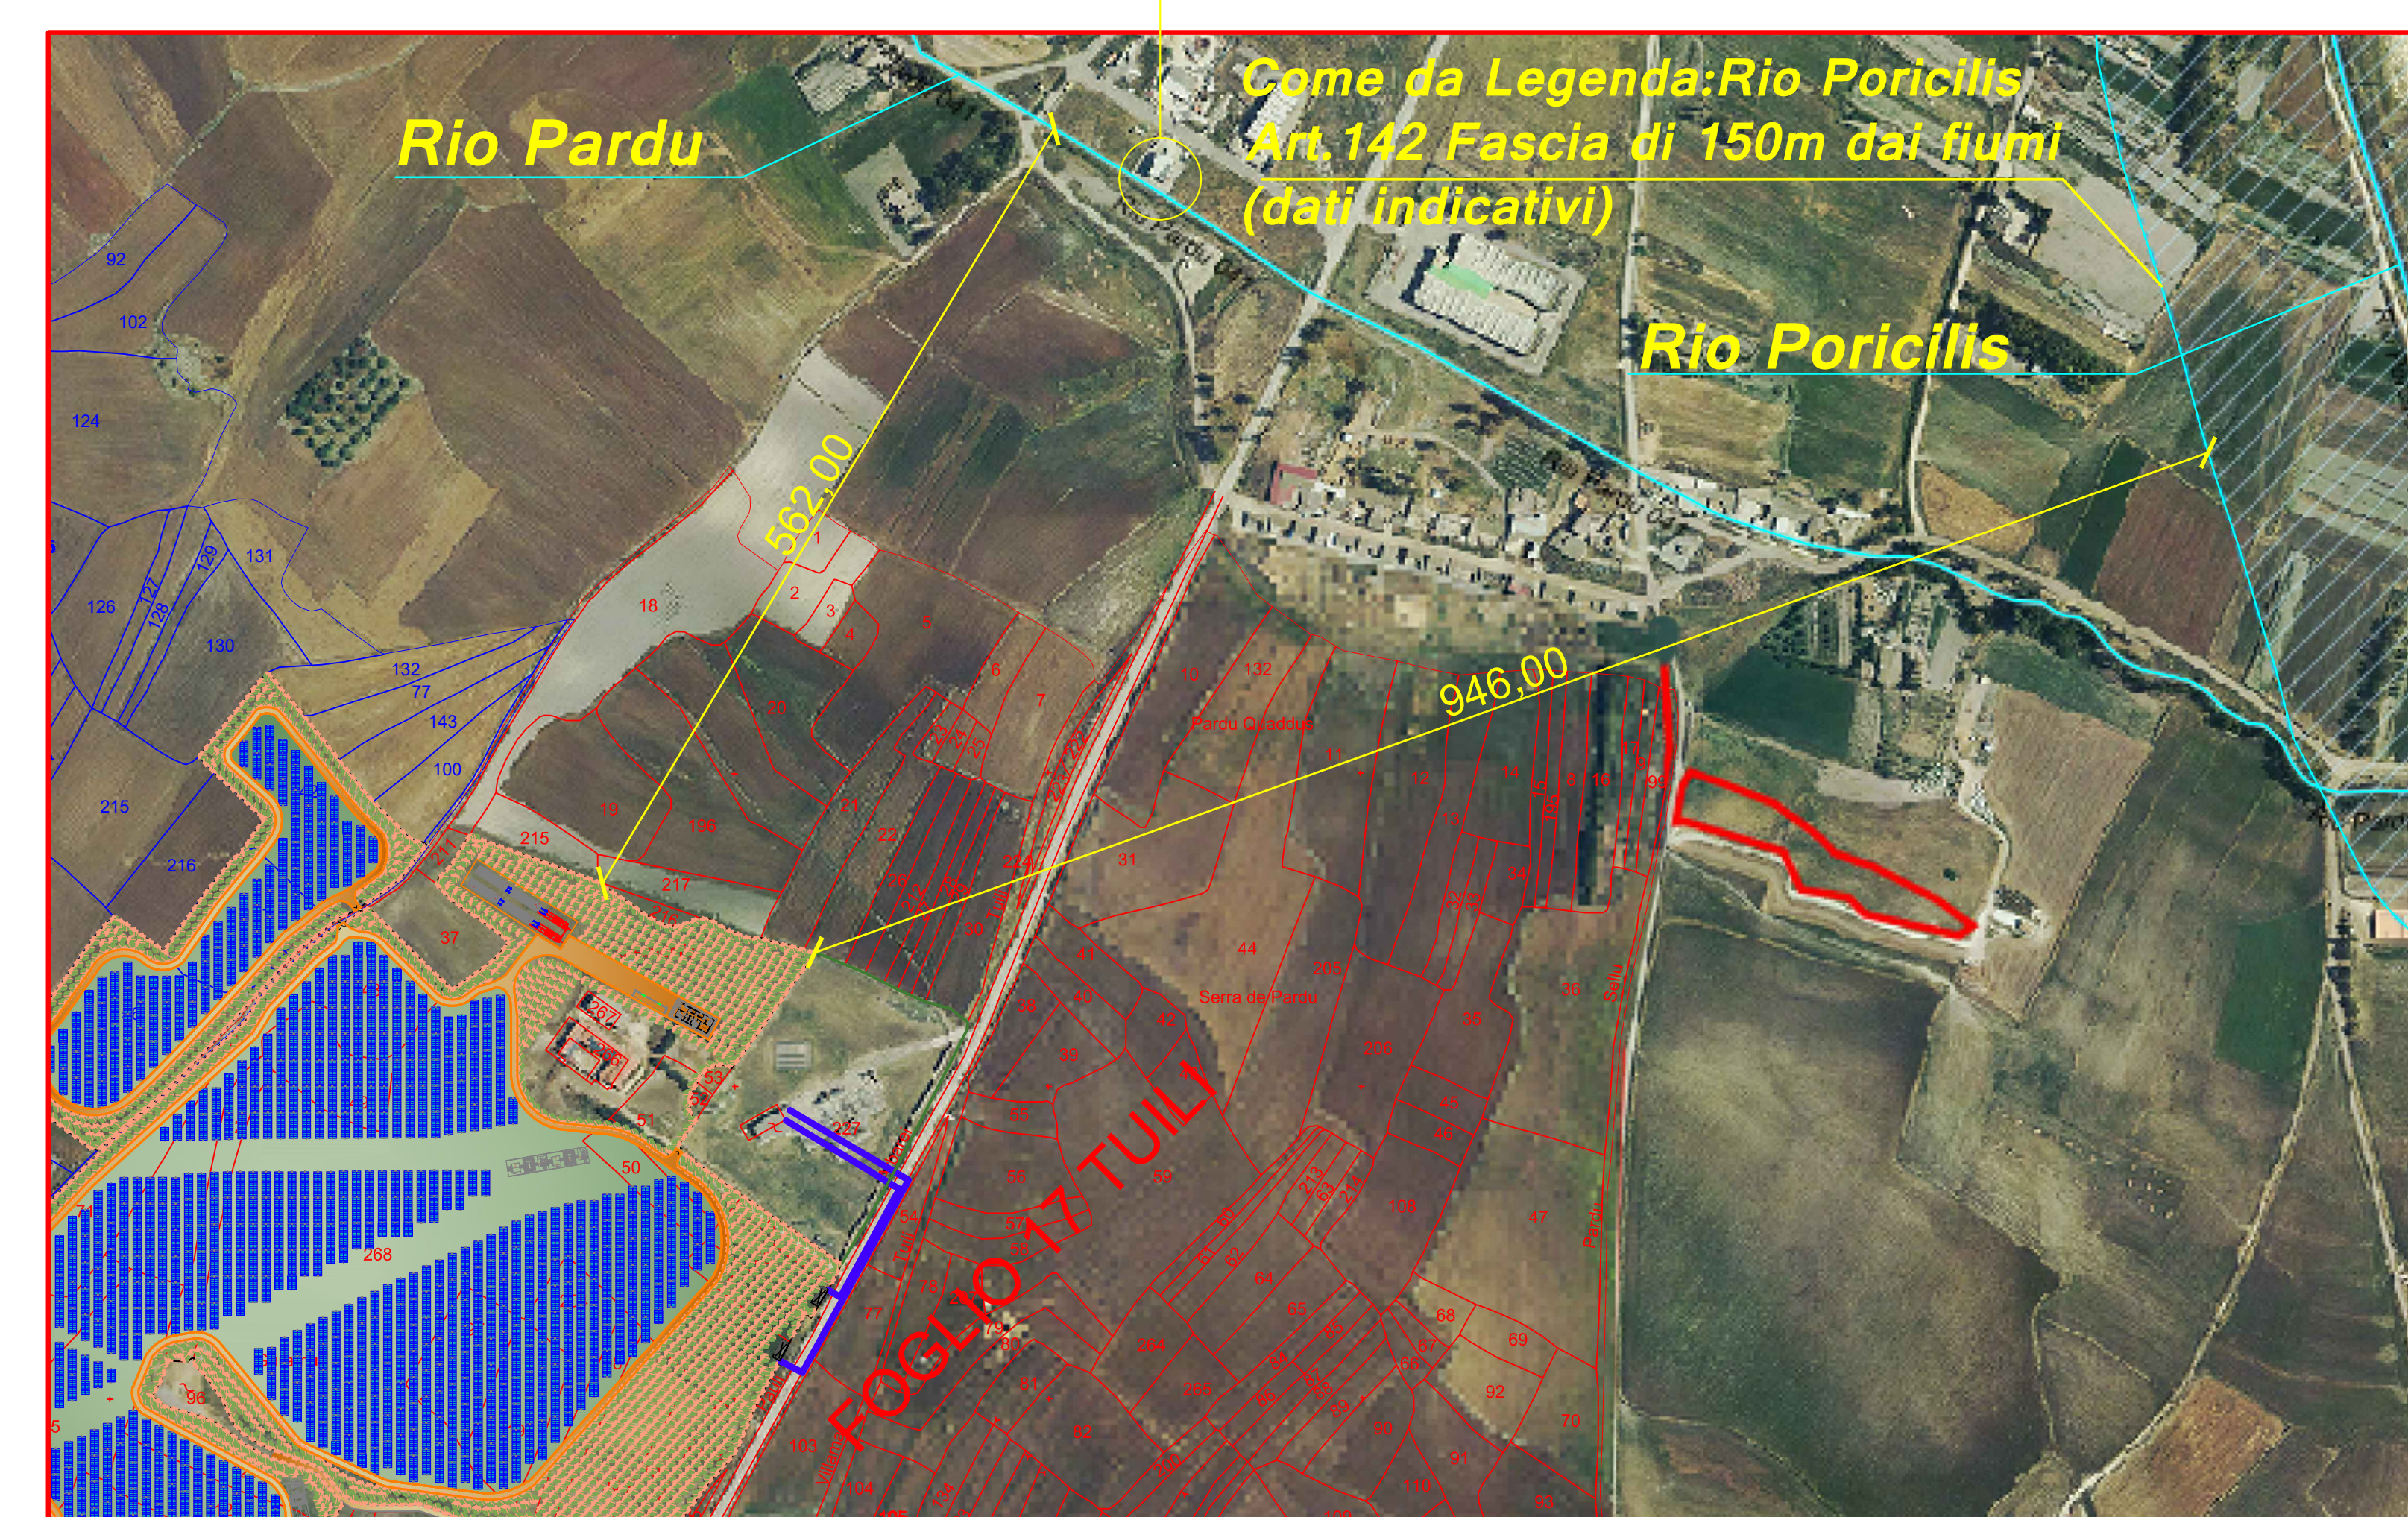

PPR LEGENDA COMPLETA

PPR LEGENDA COMPLETA DEL PIANO PAESAGGISTICO

PPR FOLGIO N° 539 PROVINCIA DI MEDIO CAMPIDANO - PROVINCIA DI ORISTANO

LEGENDA

	IMPIANTO
	CAVIDOTTO
	SS ENEL GURANU ESISTENTE
	FASCIA RISPETTO 100m DAI NURAGHI ART.49 COM.5 Norme Tecniche Attuazione PPR SARDEGNA
	FASCIA RISPETTO 150m RIO BARESSA E RIO PORCICILIS

PPR DETTAGLIO IMPIANTO- SARDEGNA MAPPE AREE TUTELATE (https://www.sardegnaegeoportale.it/webgis2/sardegnamappe?map=aree_tutelate)

PPR DETTAGLIO IMPIANTO- SARDEGNA GEOPORTALE MAPPE PPR (https://www.sardegnaegeoportale.it/webgis2/sardegnamappe?map=ppr2006)

DETTAGLIO 1 IMPIANTO AREA E RIO BARESSA CON SOVRAPPONIZIONE E.D.M. N°81 CATASTALE SCALA 1:100

DETTAGLIO 2 IMPIANTO AREA - RIO PARDU E RIO PORCICILIS CON SOVRAPPONIZIONE E.D.M. N°81 CATASTALE SCALA 1:100

DETTAGLIO 3 IMPIANTO AREA - DISTANZA DA BENE ARCHEOLOGICO NURAGHE TURRIGA CON SOVRAPPONIZIONE E.D.M. N°81 CATASTALE SCALA 1:100

REGIONE SARDEGNA
COMUNE DI TULLI
Provincia del Sud Sardegna

PROGETTO PER LA REALIZZAZIONE DI UN IMPIANTO AGRO-FOTOVOLTAICO DENOMINATO "GREEN AND BLUE TULLI" DELLA POTENZA DI 15.190.000 KW IN LOCALITÀ "GURANU" NEL COMUNE DI TULLI