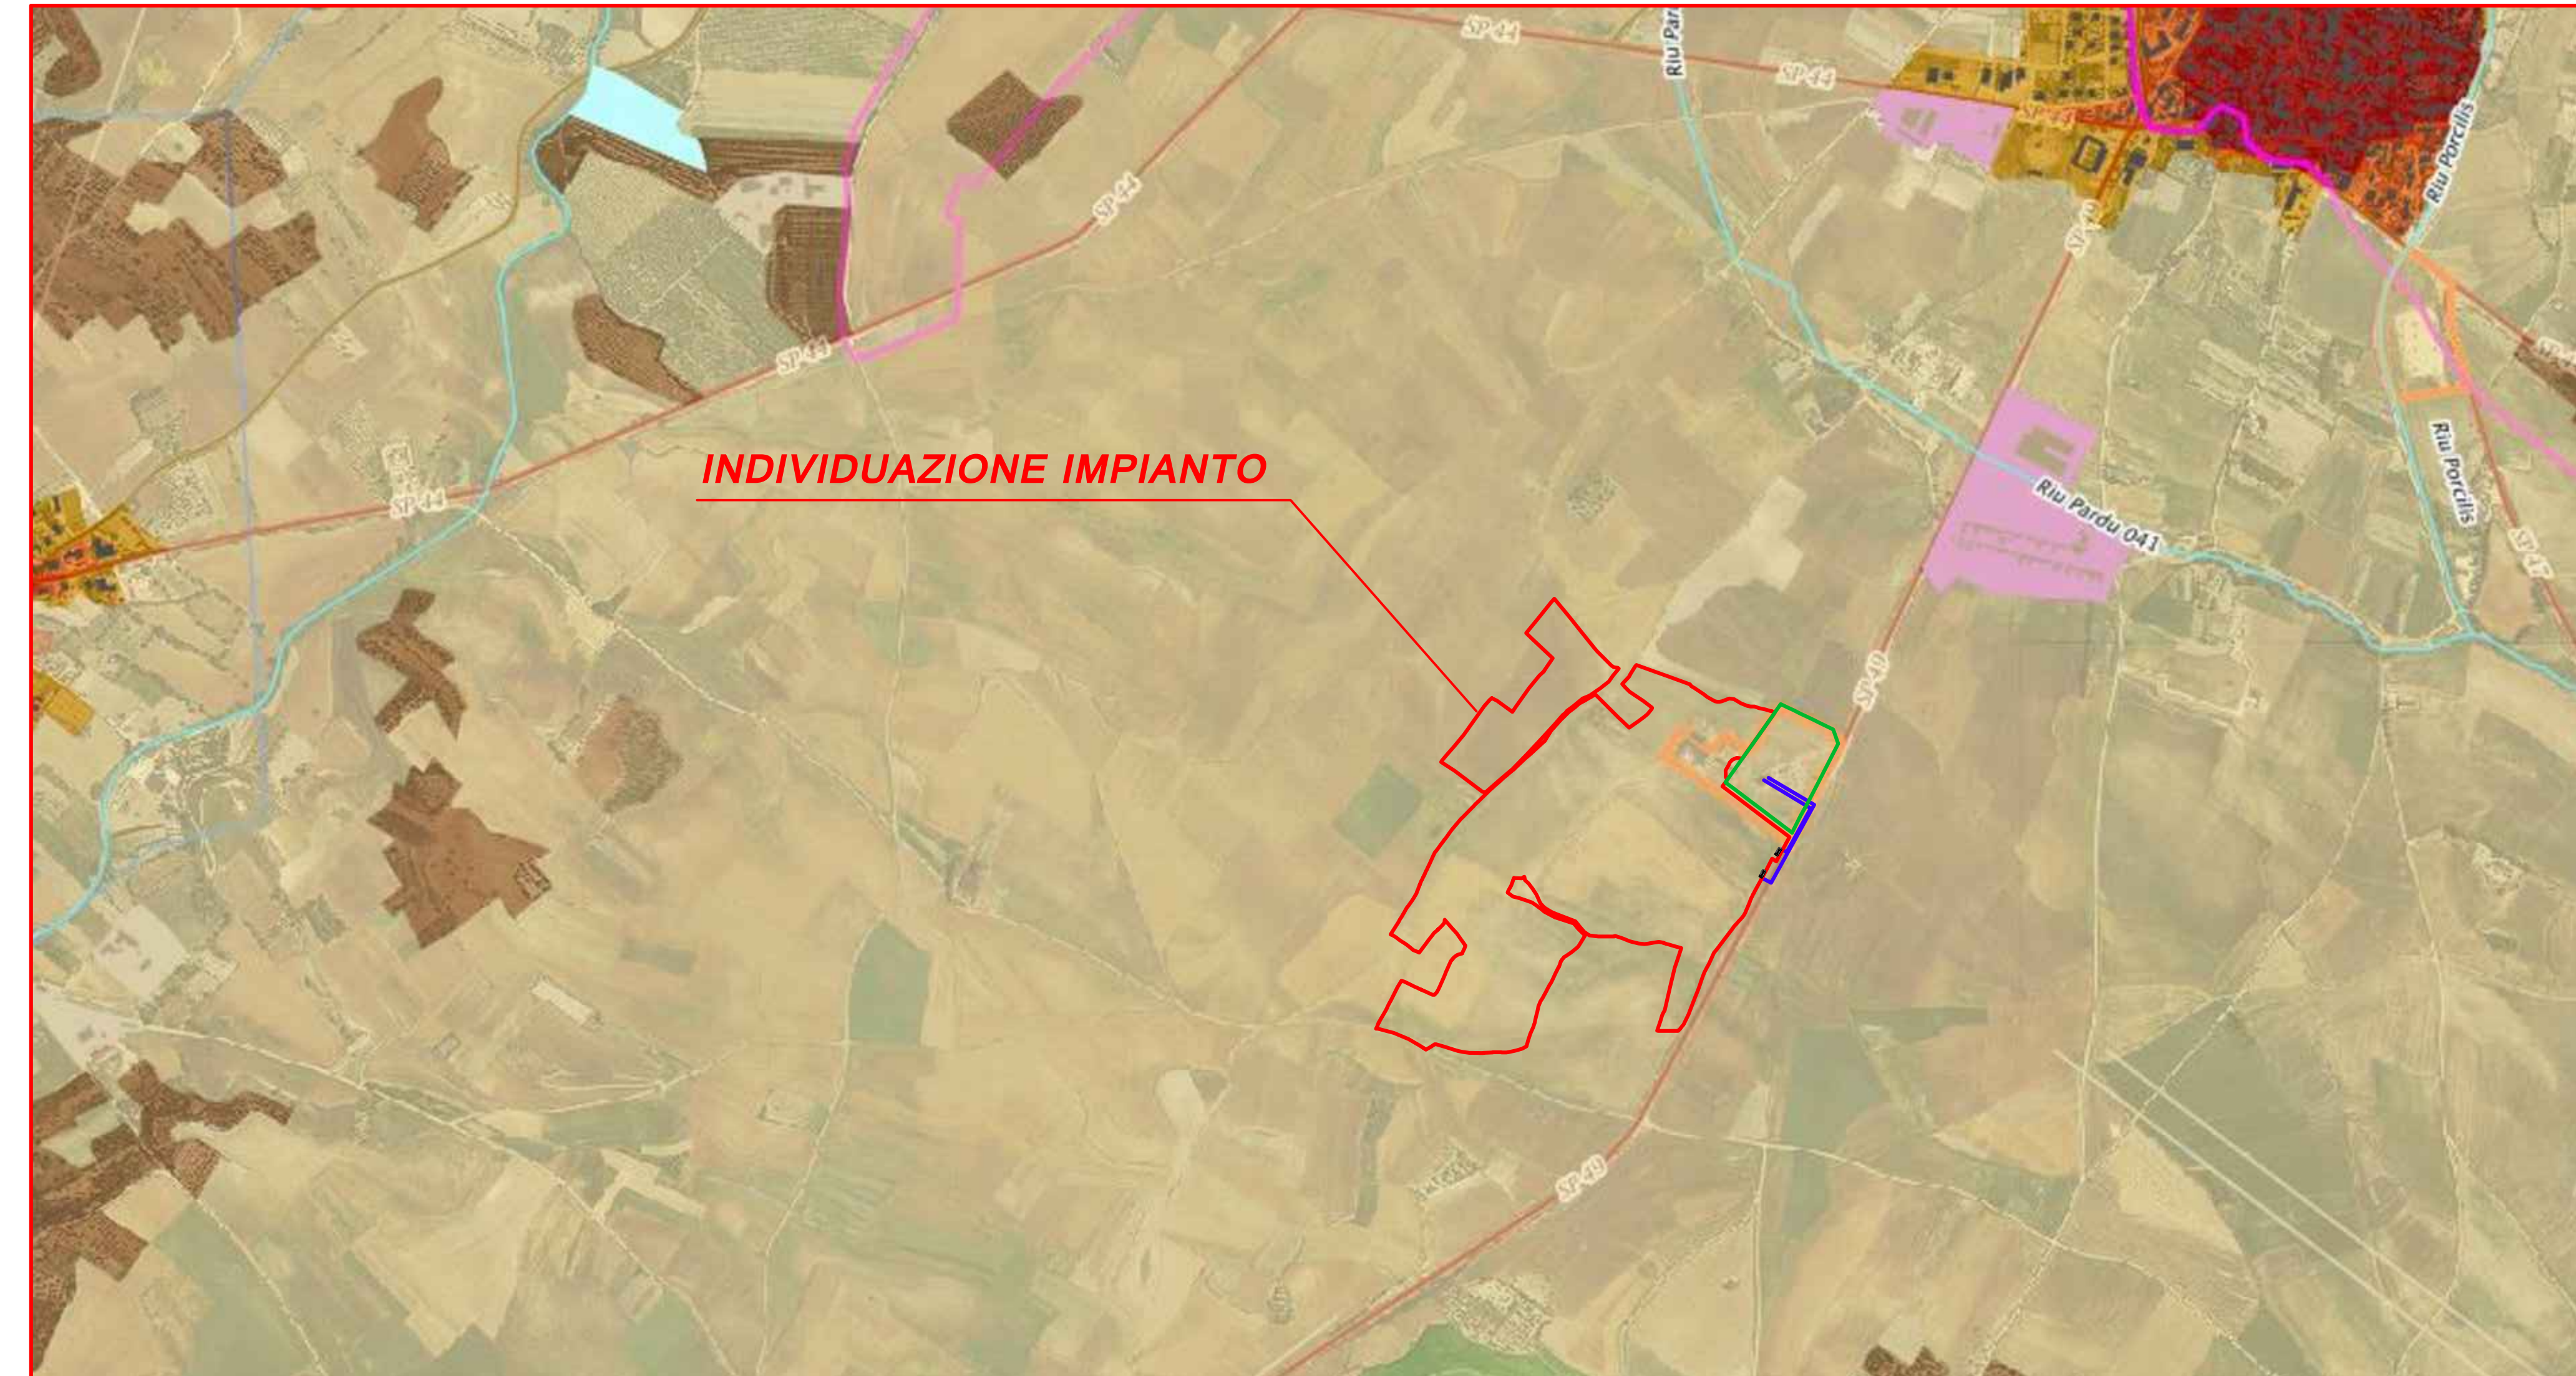

PPR LEGENDA COMPLETA

PPR LEGENDA COMPLETA DEL PIANO PAESAGGISTICO

PPR FOLGIO N° 539 PROVINCIA DI MEDIO CAMPIDANO - PROVINCIA DI ORISTANO

LEGENDA

	IMPIANTO
	CAVIDOTTO
	SS ENEL GURANU ESISTENTE
	FASCIA RISPETTO 100m DAI NURAGHI ART.49 COM.5 Norme Tecniche Attuazione PPR SARDEGNA
	FASCIA RISPETTO 150m RIO BARESSA E RIO PORCICILIS

PPR DETTAGLIO IMPIANTO- SARDEGNA MAPPE AREE TUTELATE (https://www.sardegnaegeoportale.it/webgis2/sardegnamappe?map=aree_tutelate)

PPR DETTAGLIO IMPIANTO- SARDEGNA GEOPORTALE MAPPE PPR (https://www.sardegnaegeoportale.it/webgis2/sardegnamappe?map=ppr2006)

DETTAGLIO 1 IMPIANTO AREA E RIO BARESSA CON SOVRAPPONIZIONE E.D.M. N°81 CATASTALE SCALA 1:100

DETTAGLIO 2 IMPIANTO AREA - RIO PARDU E RIO PORCICILIS CON SOVRAPPONIZIONE E.D.M. N°81 CATASTALE SCALA 1:100

DETTAGLIO 3 IMPIANTO AREA - DISTANZA DA BENE ARCHEOLOGICO NURAGHE TURRIGA CON SOVRAPPONIZIONE E.D.M. N°81 CATASTALE SCALA 1:100

REGIONE SARDEGNA
COMUNE DI TULLI
Provincia del Sud Sardegna

PROGETTO PER LA REALIZZAZIONE DI UN IMPIANTO AGRO-FOTOVOLTAICO DENOMINATO "GREEN AND BLUE TULLI" DELLA POTENZA DI 15.190.000 KW IN LOCALITÀ "GURANU" NEL COMUNE DI TULLI