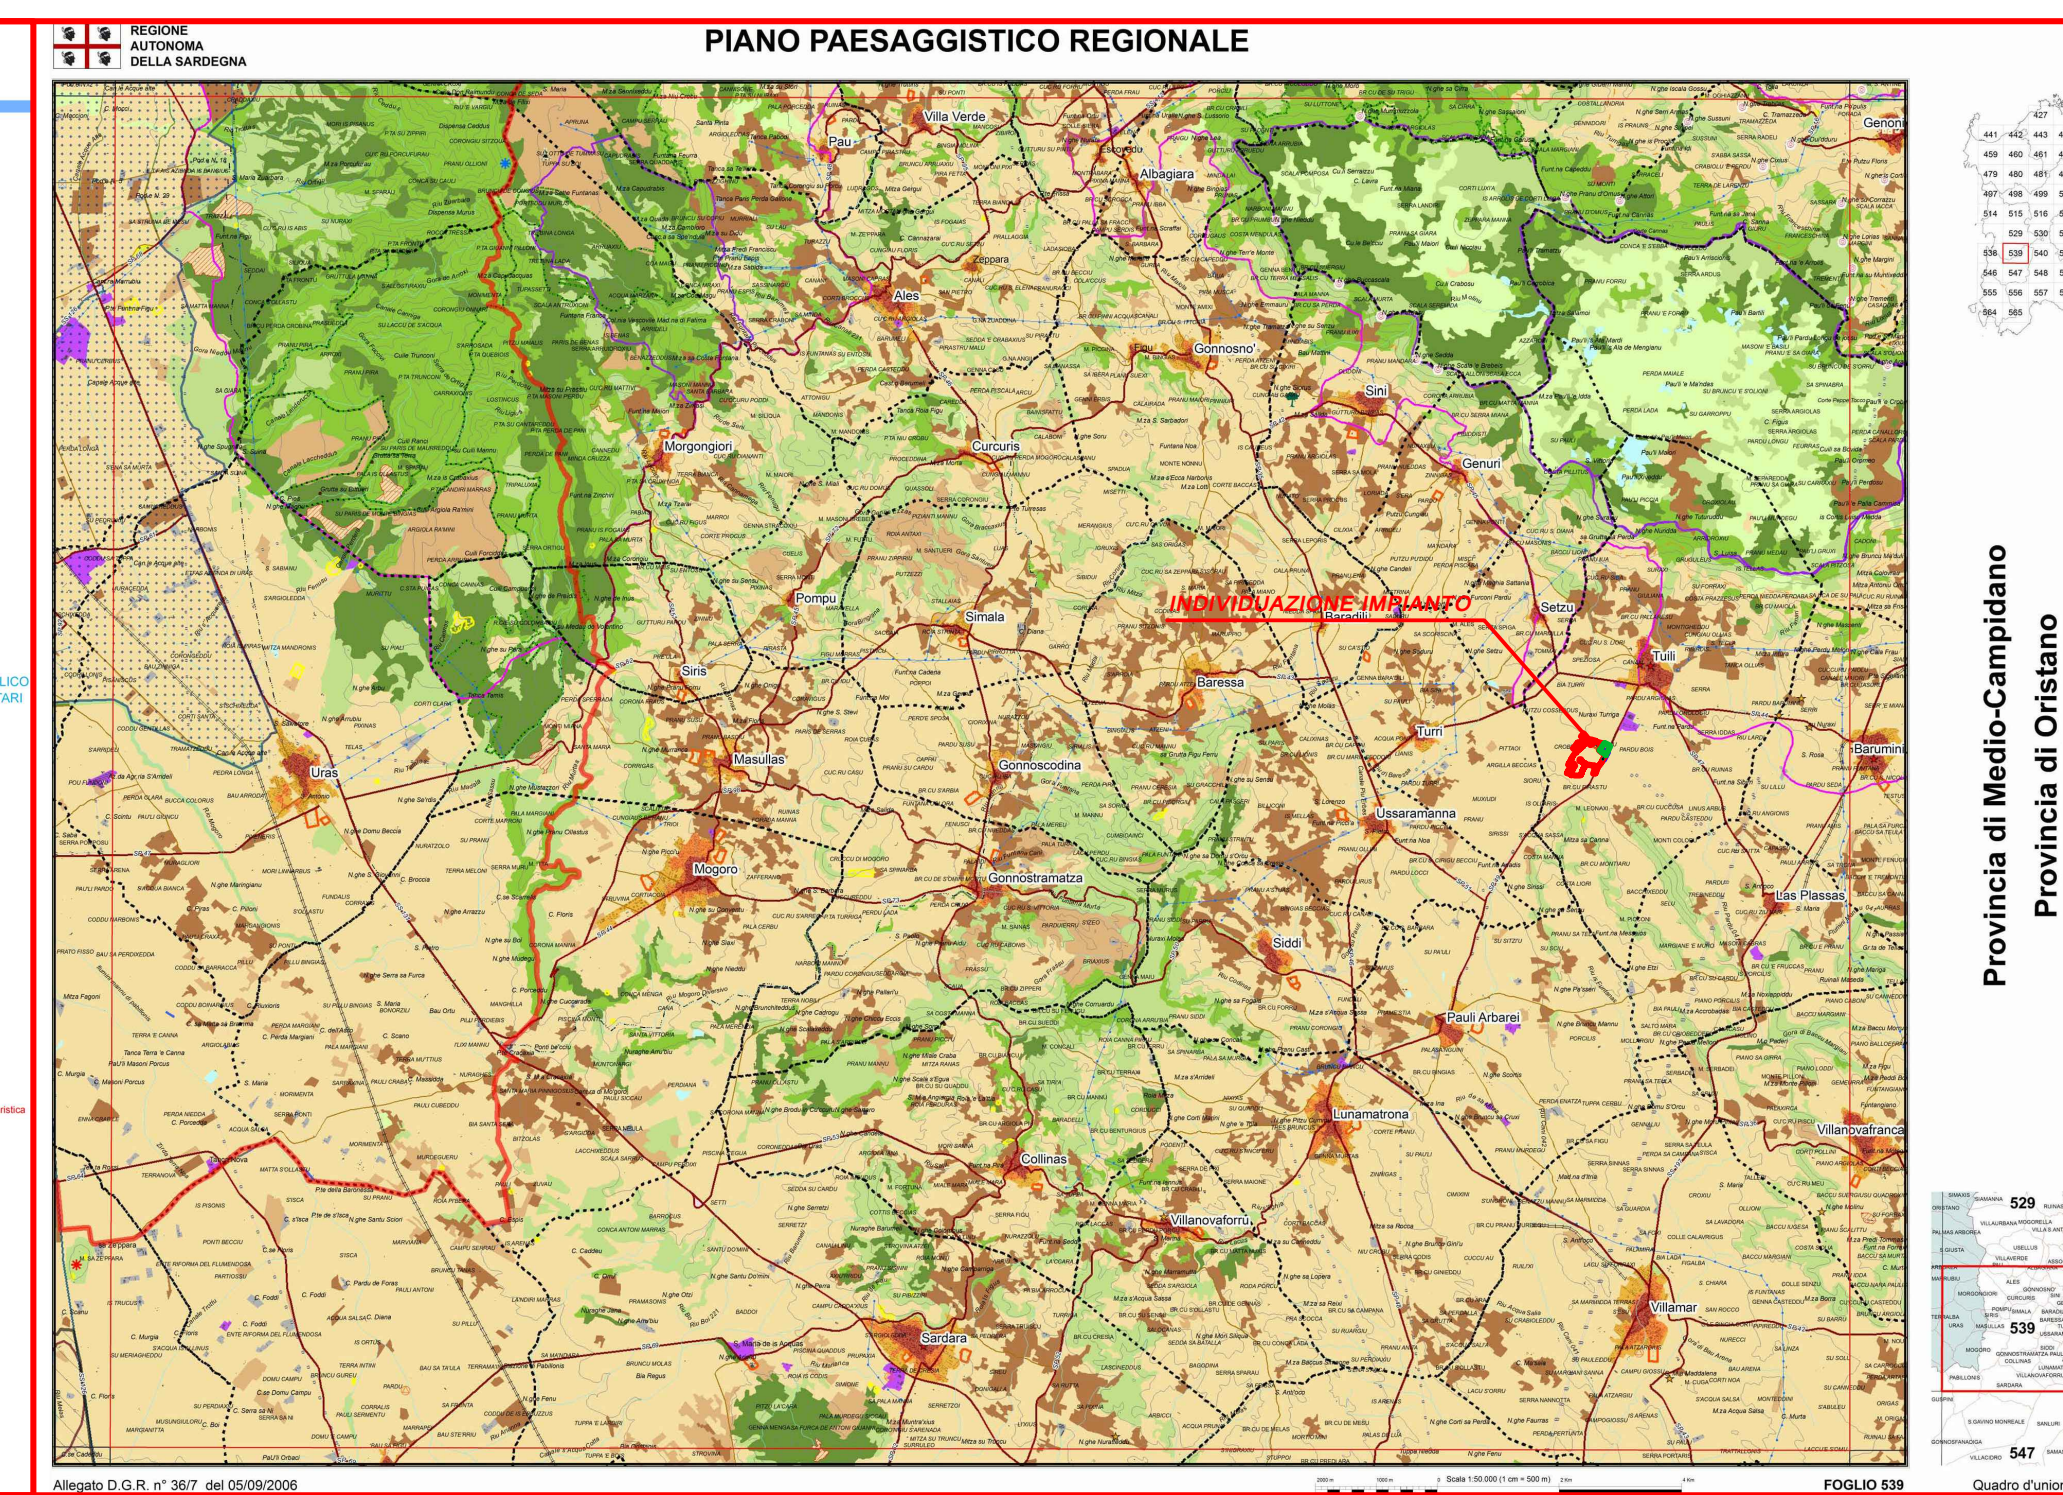

PPR LEGENDA COMPLETA

PPR LEGENDA COMPLETA DEL PIANO PAESAGGISTICO

PPR FOLGIO N° 539 PROVINCIA DI MEDIO CAMPIDANO - PROVINCIA DI ORISTANO

LEGENDA

	IMPIANTO
	CAVIDOTTO
	SS ENEL GURANU ESISTENTE
	FASCIA RISPETTO 100m DAI NURAGHI ART.49 COM.5 Norme Tecniche Attuazione PPR SARDEGNA
	FASCIA RISPETTO 150m RIO BARESSA E RIO PORCICILIS

PPR DETTAGLIO IMPIANTO- SARDEGNA MAPPE AREE TUTELATE (https://www.sardegnaegeoportale.it/webgis2/sardegnamappe?map=aree_tutelate)

PPR DETTAGLIO IMPIANTO- SARDEGNA GEOPORTALE MAPPE PPR (https://www.sardegnaegeoportale.it/webgis2/sardegnamappe?map=ppr2006)

DETTAGLIO 1 IMPIANTO AREA E RIO BARESSA CON SOVRAPPONIZIONE E.D.M. N°81 CATASTALE SCALA 1:100

DETTAGLIO 2 IMPIANTO AREA - RIO PARDU E RIO PORCICILIS CON SOVRAPPONIZIONE E.D.M. N°81 CATASTALE SCALA 1:100

DETTAGLIO 3 IMPIANTO AREA - DISTANZA DA BENE ARCHEOLOGICO NURAGHE TURRIGA CON SOVRAPPONIZIONE E.D.M. N°81 CATASTALE SCALA 1:100

REGIONE SARDEGNA
COMUNE DI TULLI
Provincia del Sud Sardegna

PROGETTO PER LA REALIZZAZIONE DI UN IMPIANTO AGRO-FOTOVOLTAICO DENOMINATO "GREEN AND BLUE TULLI" DELLA POTENZA DI 15.190.000 KW IN LOCALITÀ "GURANU" NEL COMUNE DI TULLI