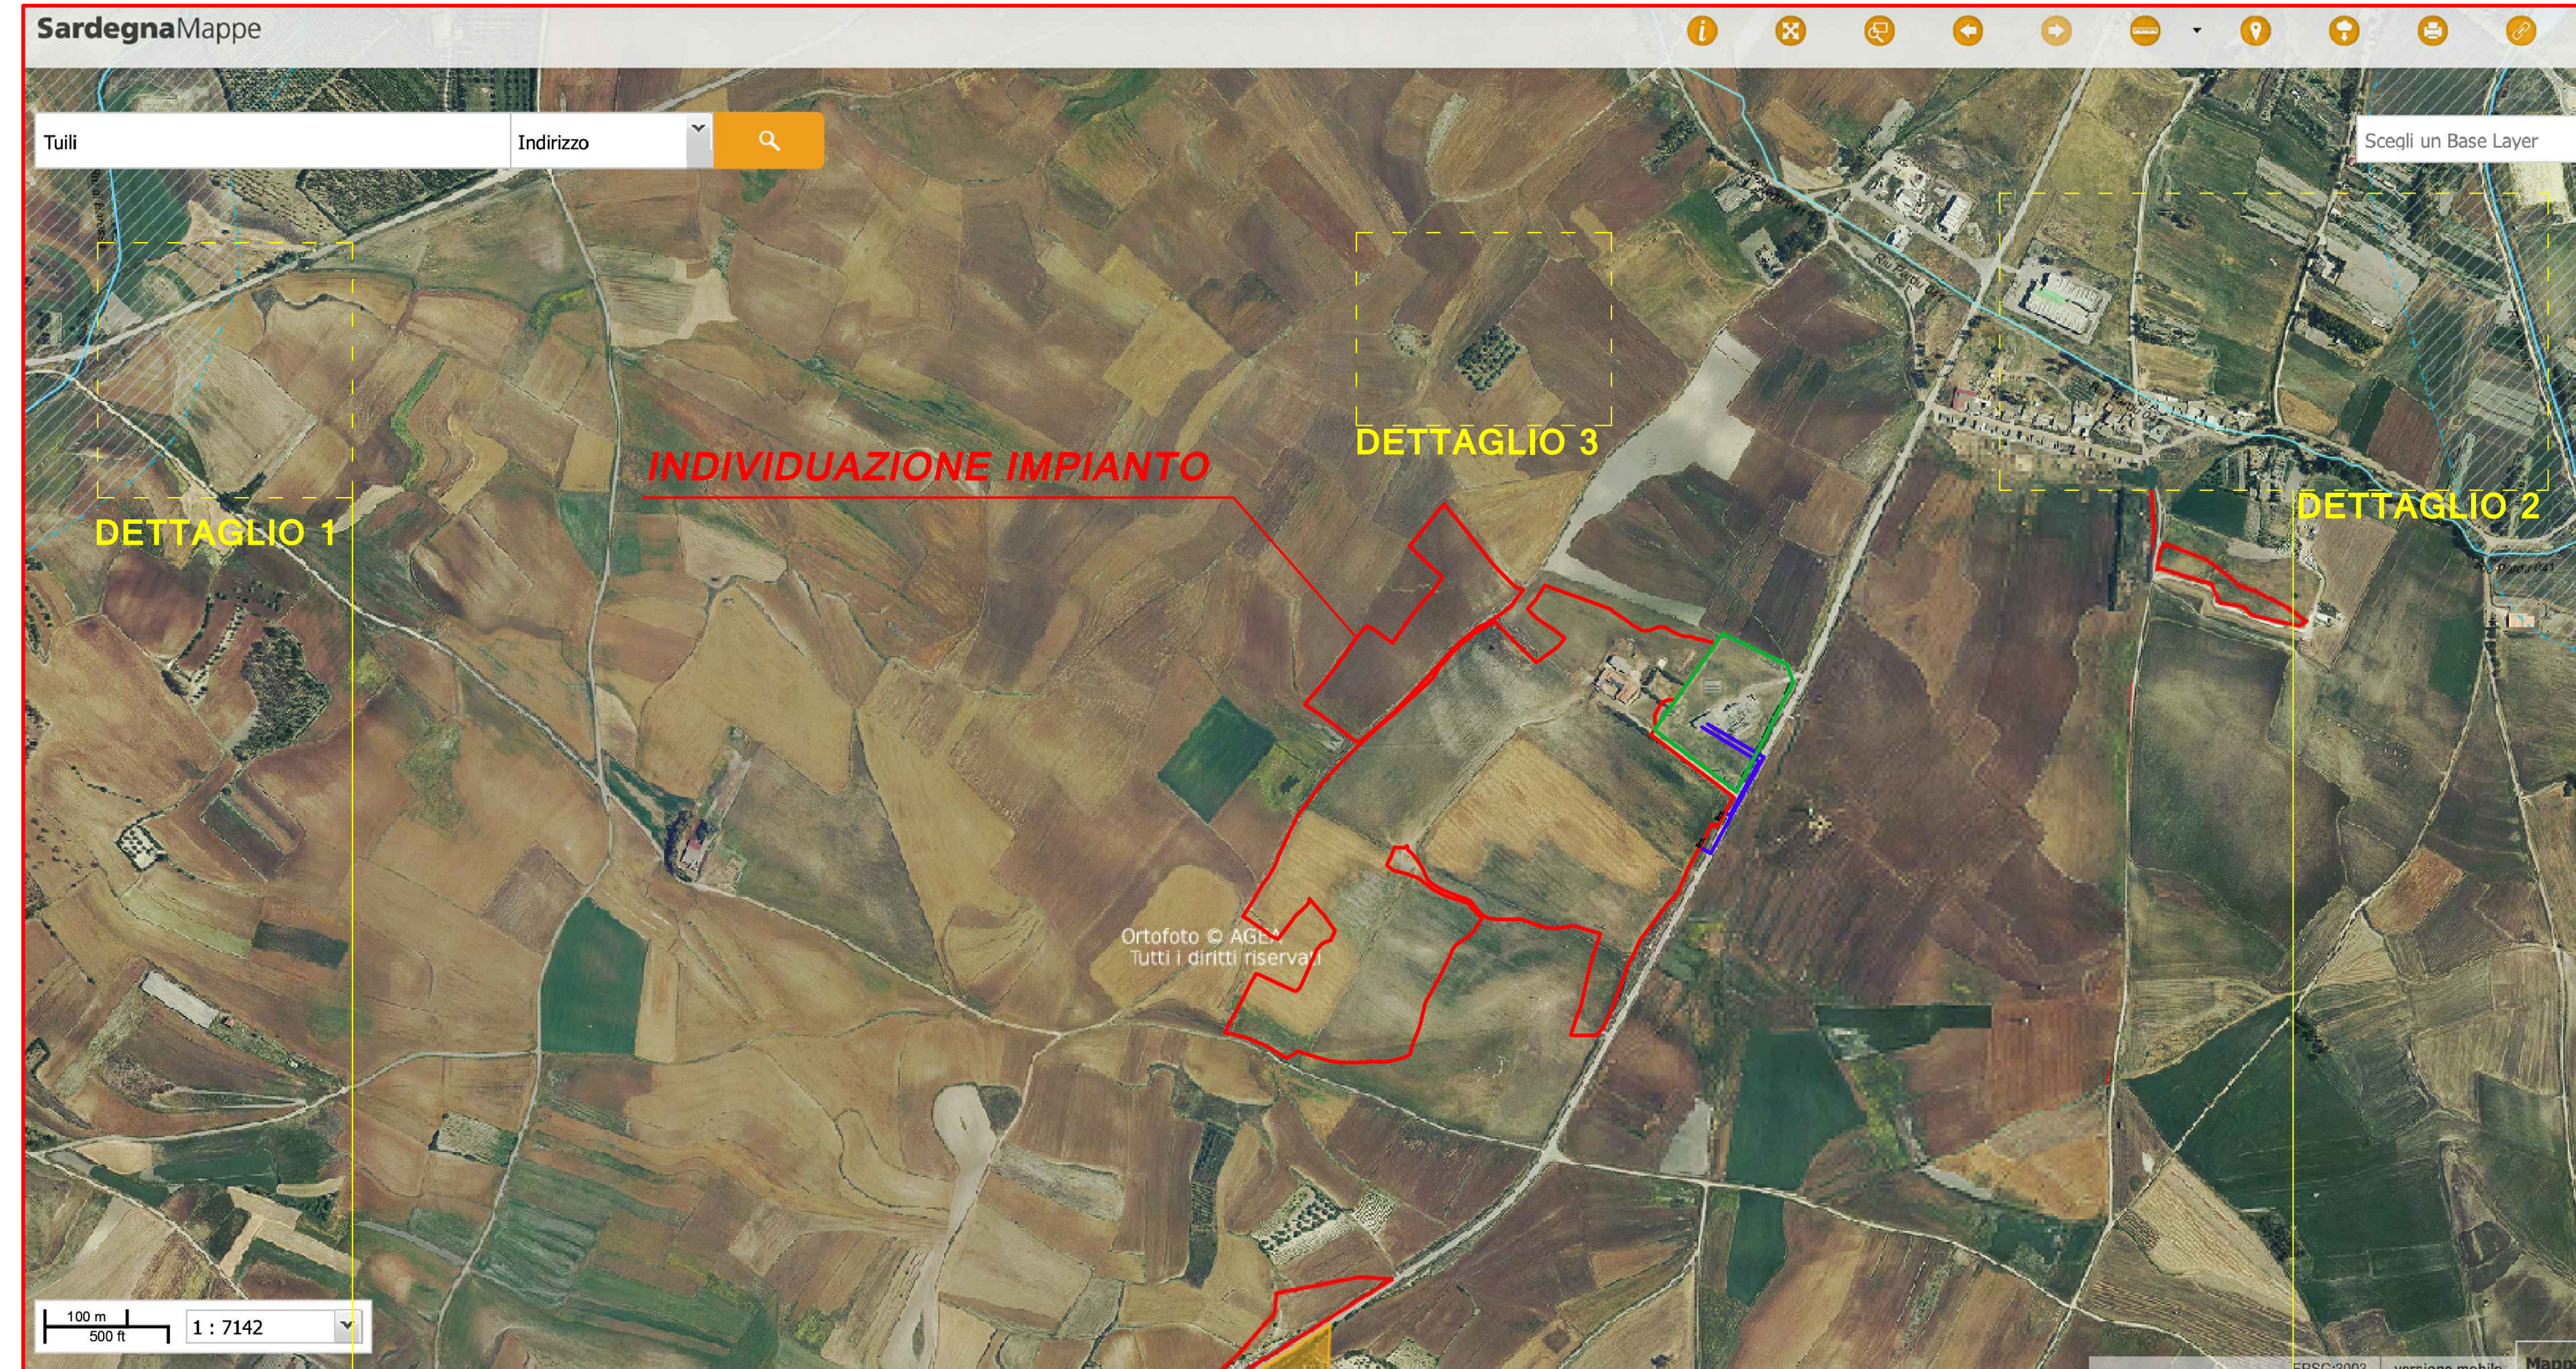

PPR LEGENDA COMPLETA

PPR LEGENDA COMPLETA DEL PIANO PAESAGGISTICO

PPR FOLGIO N° 539 PROVINCIA DI MEDIO CAMPIDANO - PROVINCIA DI ORISTANO

LEGENDA

	IMPIANTO
	CAVIDOTTO
	SS ENEL GURANU ESISTENTE
	FASCIA RISPETTO 100m DAI NURAGHI ART.49 COM.5 Norme Tecniche Attuazione PPR SARDEGNA
	FASCIA RISPETTO 150m RIO BARESSA E RIO PORCICILIS

PPR DETTAGLIO IMPIANTO- SARDEGNA MAPPE AREE TUTELATE (https://www.sardegnaegeoportale.it/webgis2/sardegnamappe?map=aree_tutelate)

PPR DETTAGLIO IMPIANTO- SARDEGNA GEOPORTALE MAPPE PPR (https://www.sardegnaegeoportale.it/webgis2/sardegnamappe?map=ppr2006)

DETTAGLIO 1 IMPIANTO AREA E RIO BARESSA CON SOVRAPPONIZIONE E.D.M. N°81 CATASTALE SCALA 1:100

DETTAGLIO 2 IMPIANTO AREA - RIO PARDU E RIO PORCICILIS CON SOVRAPPONIZIONE E.D.M. N°81 CATASTALE SCALA 1:100

DETTAGLIO 3 IMPIANTO AREA - DISTANZA DA BENE ARCHEOLOGICO NURAGHE TURRIGA CON SOVRAPPONIZIONE E.D.M. N°81 CATASTALE SCALA 1:100

REGIONE SARDEGNA
COMUNE DI TULLI
Provincia del Sud Sardegna

PROGETTO PER LA REALIZZAZIONE DI UN IMPIANTO AGRO-FOTOVOLTAICO DENOMINATO "GREEN AND BLUE TULLI" DELLA POTENZA DI 15.190.000 KW IN LOCALITÀ "GURANU" NEL COMUNE DI TULLI