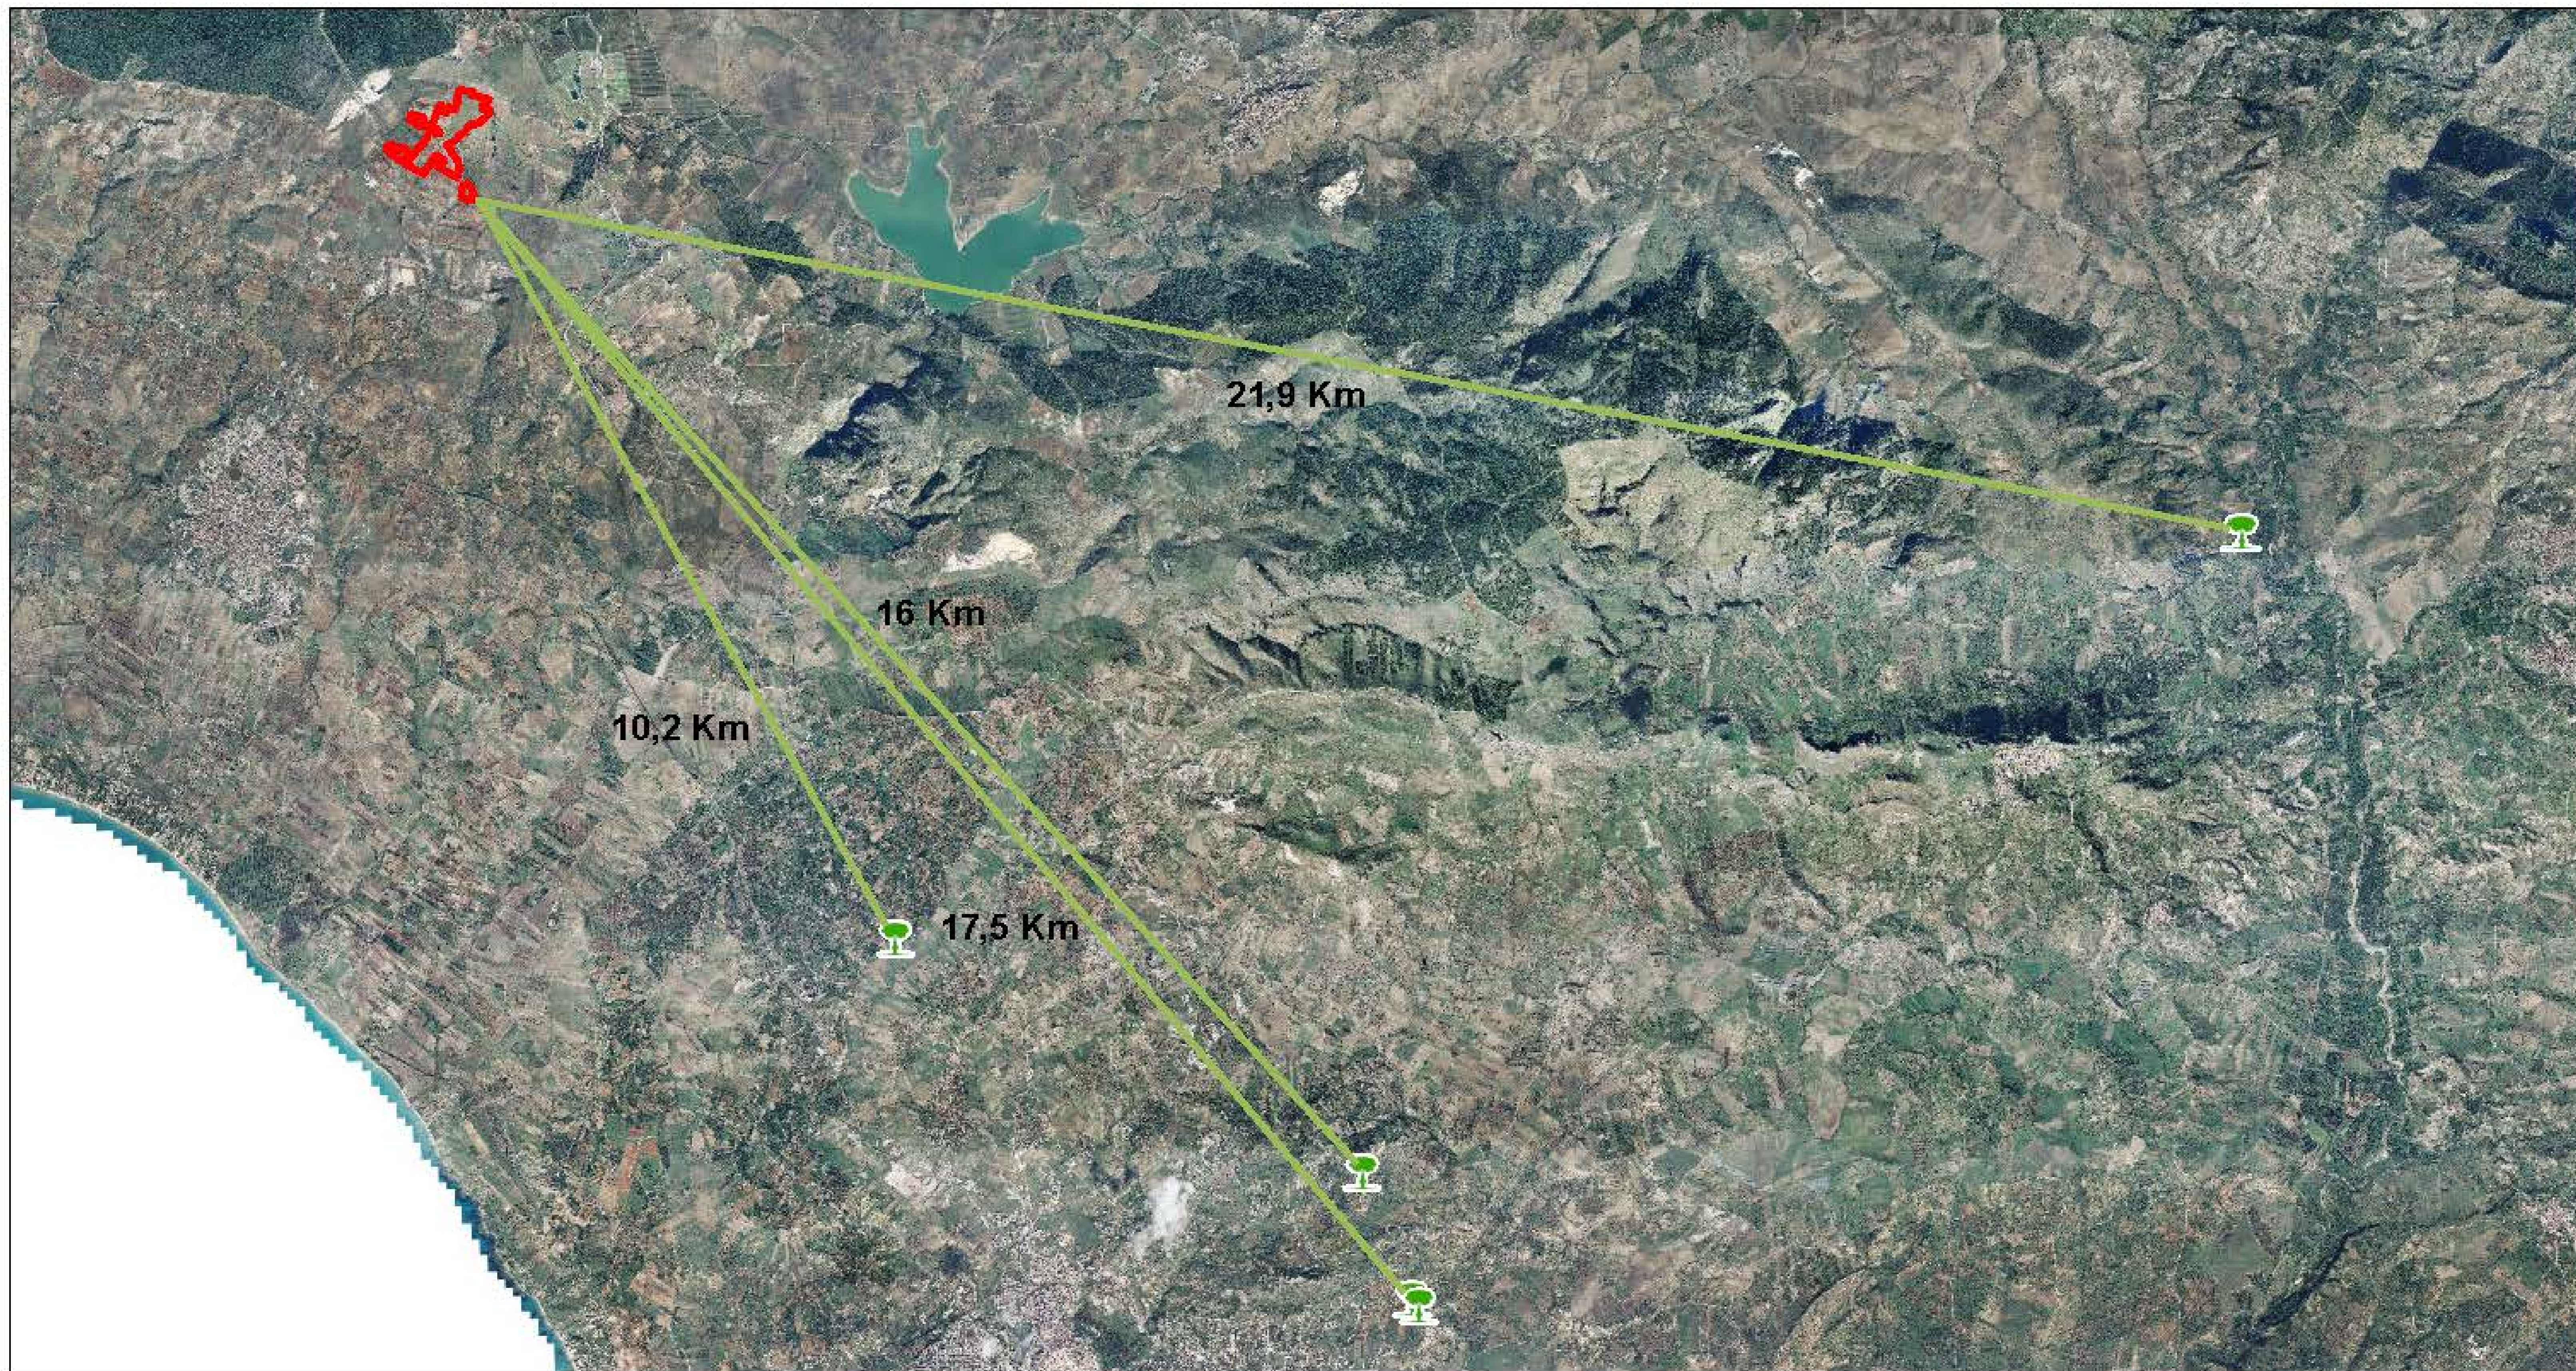

SITR - Alberi Monumentali

24/5/2022, 16:27:57

- distanze aeree
- area impianto
- alberi monumentali

Regione Siciliana

Regione Siciliana - SITR
Regione Siciliana - SITR

 <p>REGIONE SICILIA PROVINCIA DI AGRIGENTO COMUNE DI MENFI LOCALITÀ "GENOVESE"</p>			
Oggetto:			
PROGETTO PER LA REALIZZAZIONE DI UN IMPIANTO AGRO-FOTOVOLTAICO DELLA POTENZA DI 49,06605 MWp DA UBICARSI NEL TERRITORIO DEL COMUNE DI MENFI LOCALITÀ GENOVESE			
Elaborato:			
RS06EPD004211_CARTA DEGLI ALBERI MONUMENTALI			
TAVOLA:	PROPONENTE:		
EPD0042	GPE MENFI S.r.l. Sede: Via Pietro Tribolli 4, Soresina (CR), 26015		
PROGETTAZIONE:			
 GAMIAN CONSULTING SRL <small>SpA - Sede in Via S. Maria 10 - 00187 Roma (RM) - P.I. 01512001000</small>		Tecnico: Ing. Gaetano Voccia	
SCALA:			
DATA:	REDAZIONE:	CONTROLLO:	APPROVAZIONE:
Maggio 2022			
Codice Progetto: F.19.010		Rev.: 01 - Integrazione	
Gamian Consulting Srl si riserva la proprietà di questo documento e ne vieta la riproduzione e la divulgazione a terzi se non espressamente autorizzato.			
SPAZIO RISERVATO ALL'ENTE PUBBLICO			