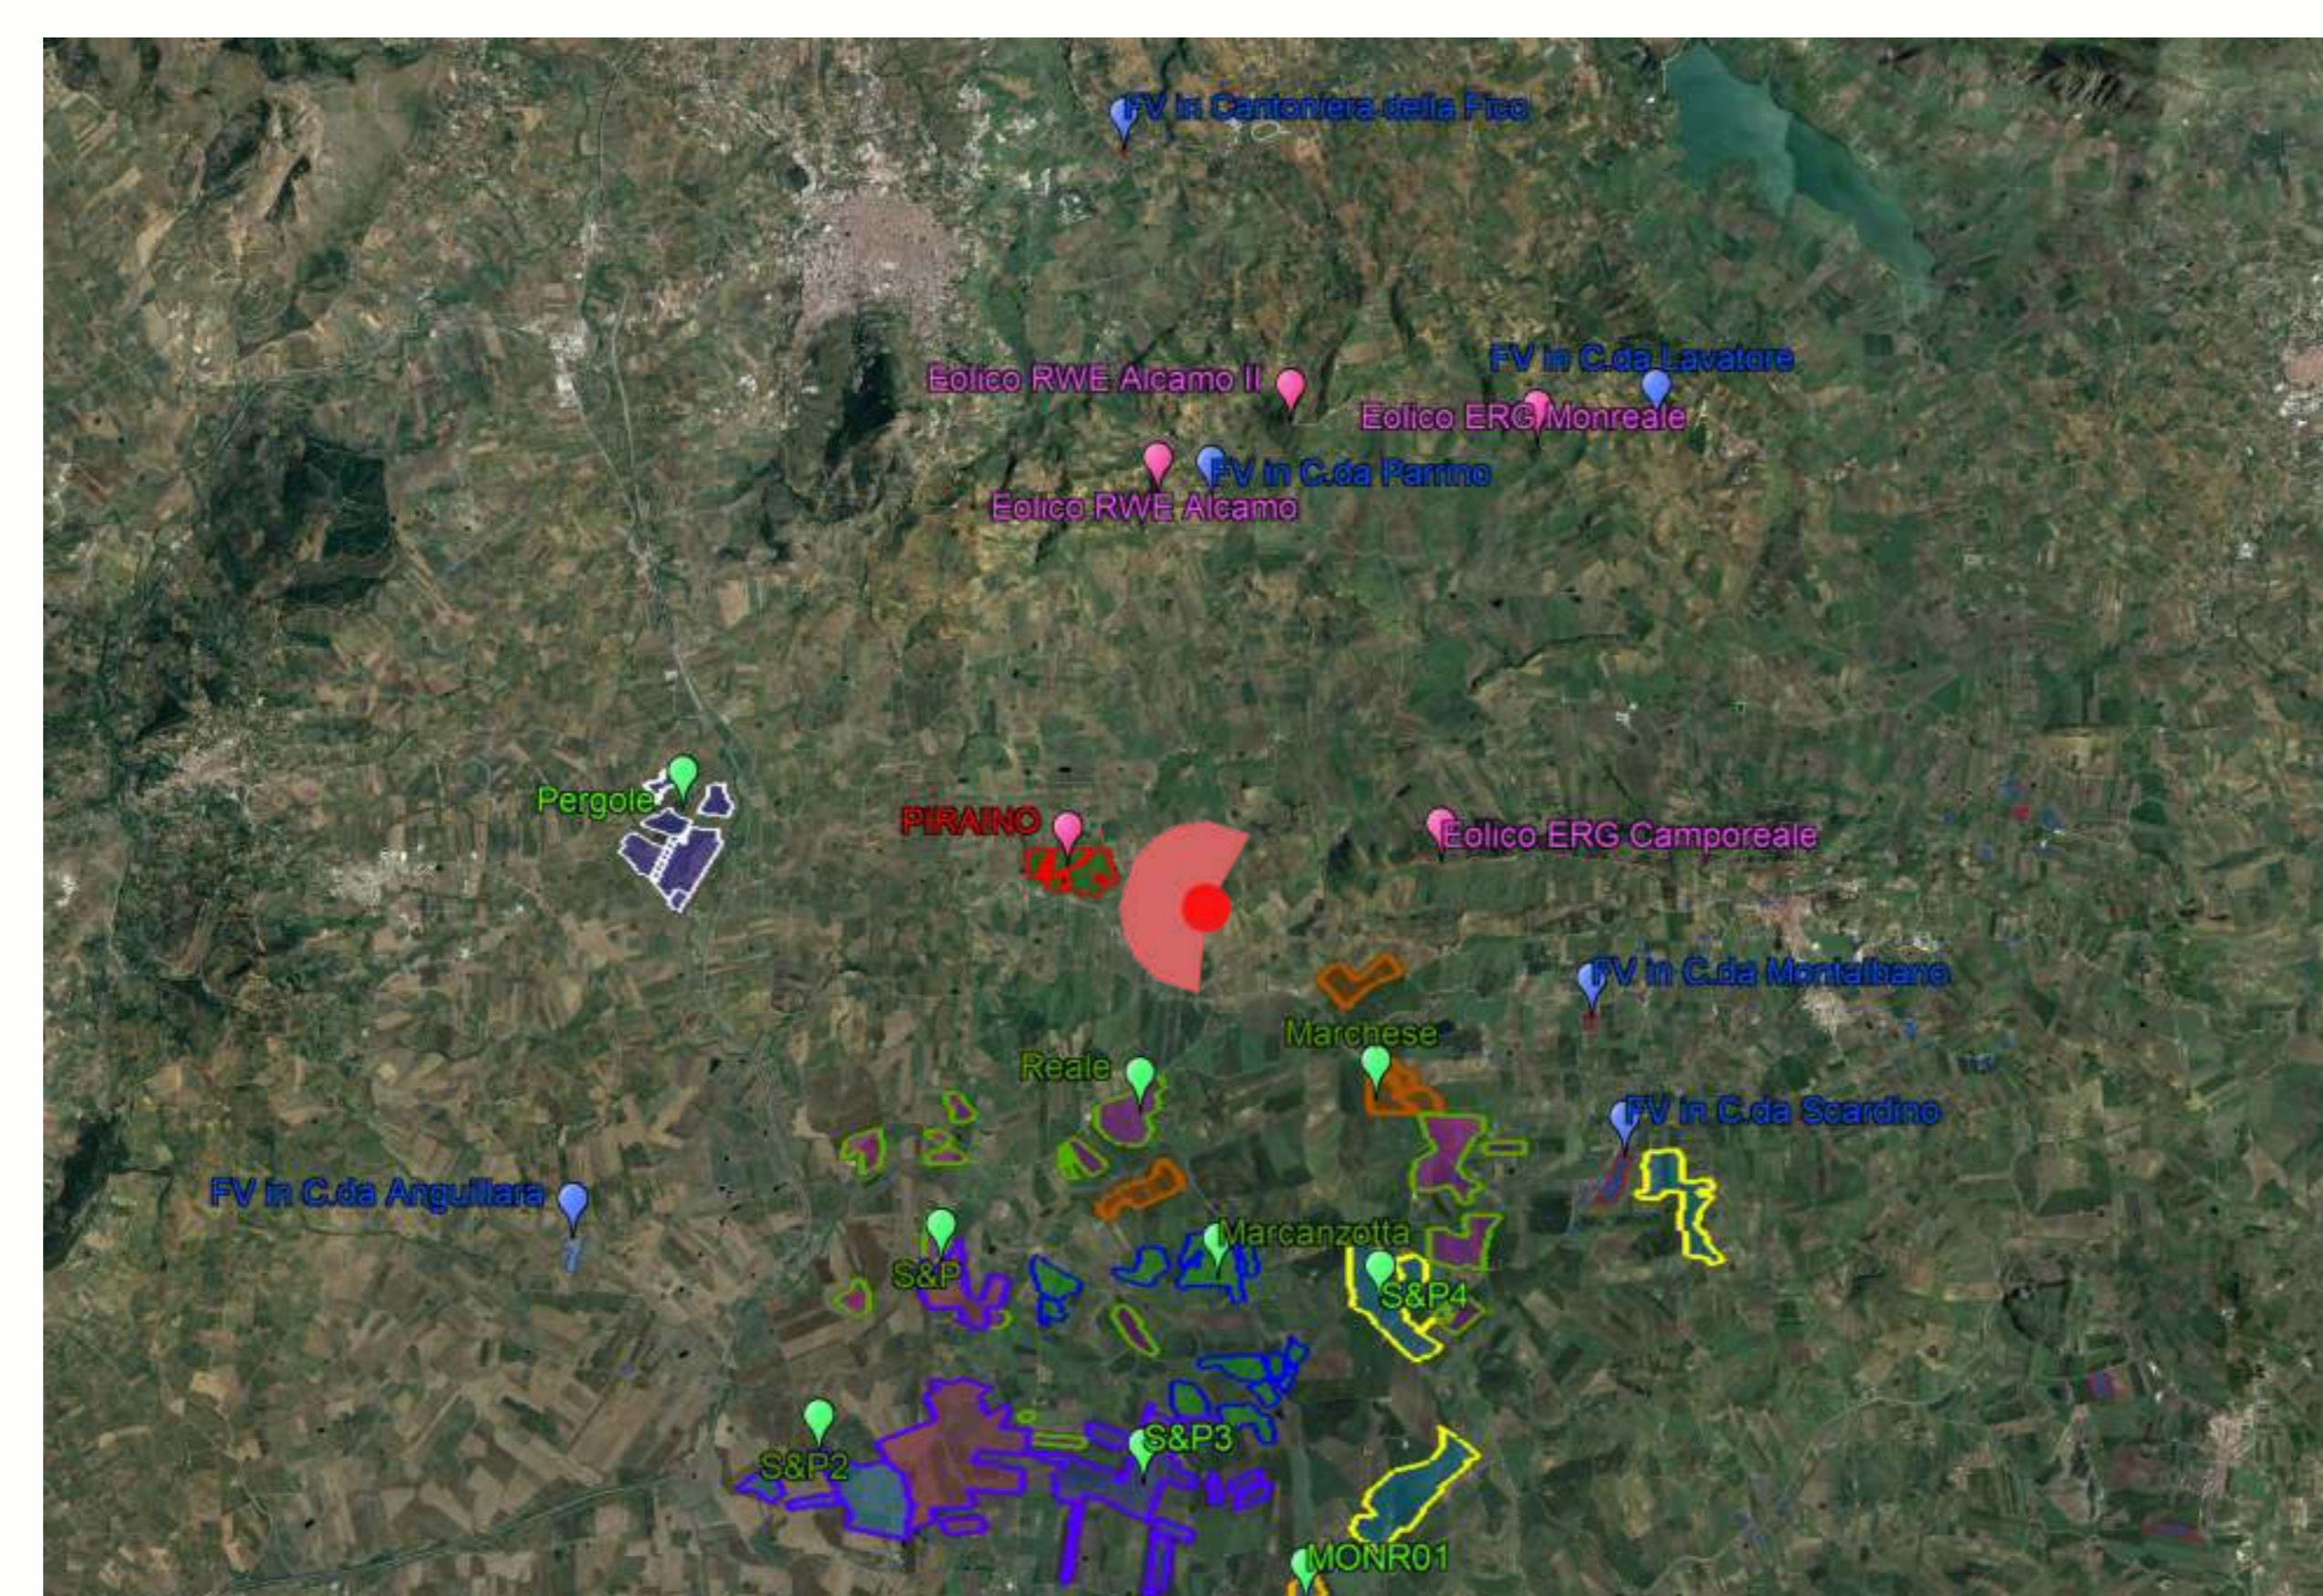

Rilievo in C.da Cozzo Pigno

Stato di Fatto

Progetto con localizzazione impianti esistenti

Progetto con localizzazione impianti esistenti e impianti in fase di autorizzazione

Localizzazione impianti IAFR esistenti su ortofoto

Localiz. impianti esistenti, autorizzati e in fase di autorizzazione su ortofoto

Punto di vista foto: Rilievo in C.da Cozzo Pigno

Progetto: Impianto per la produzione di energia elettrica da fonte fotovoltaica denominato "PIRAINO"

Proponente: Limes 19 S.R.L.
PACHINO (SR)
VIA GIUSEPPE GIARDINA 22, CAP 96018
P.IVA 10500140966