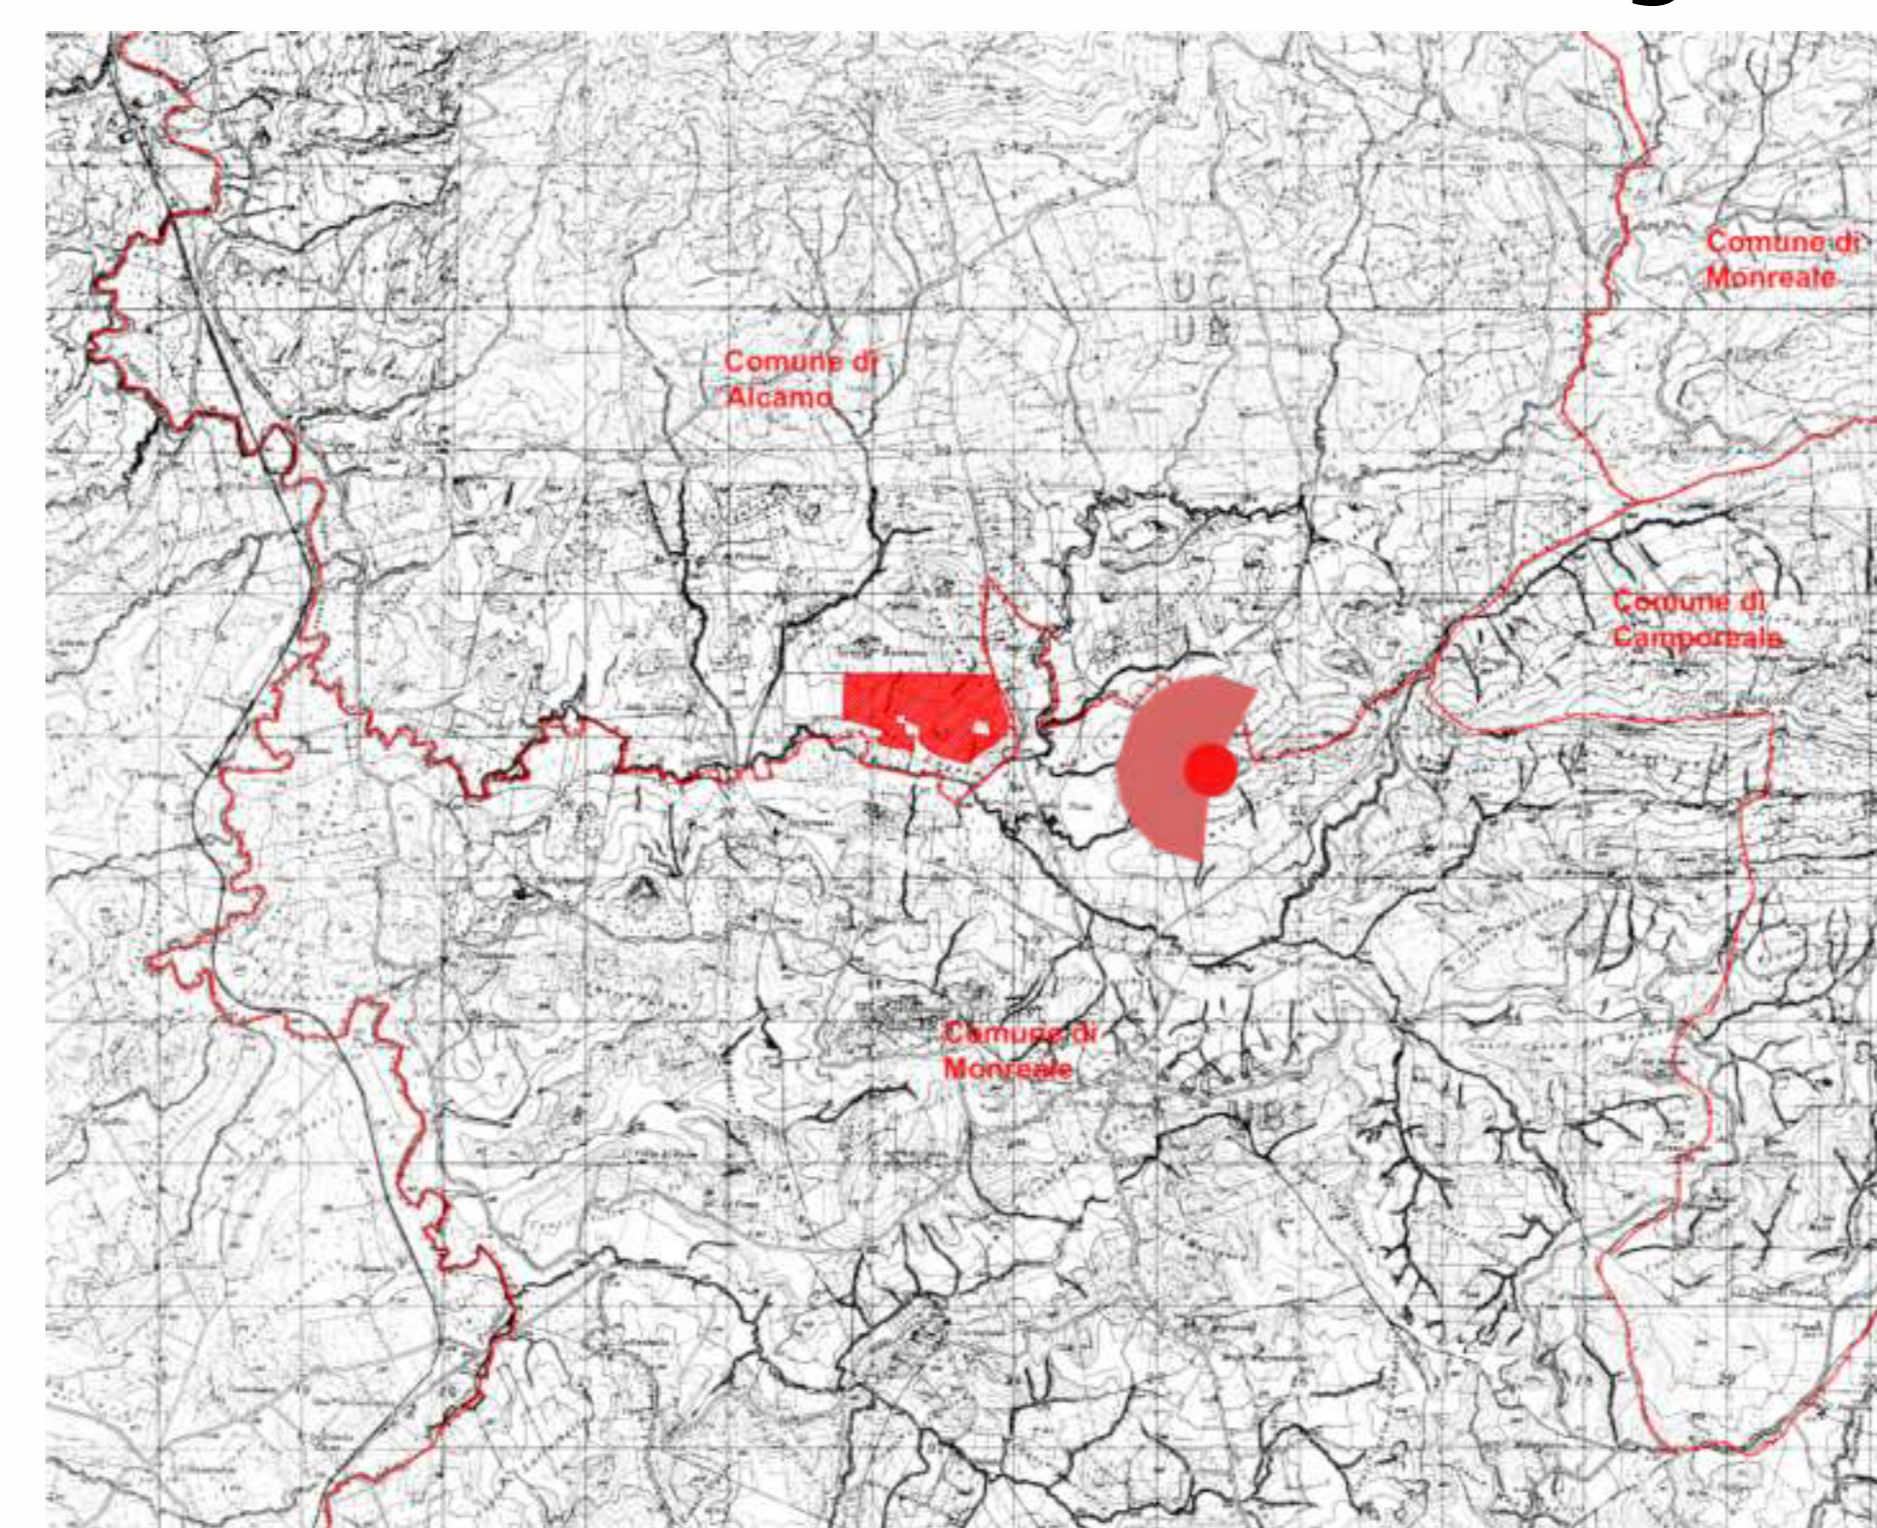

Rilievo in C.da Cozzo Pigno

Stato di Fatto

Progetto con localizzazione impianti esistenti

Progetto con localizzazione impianti esistenti e impianti in fase di autorizzazione

Localizzazione impianti IAFR esistenti su ortofoto

Localiz. impianti esistenti, autorizzati e in fase di autorizzazione su ortofoto

Punto di vista foto: Rilievo in C.da Cozzo Pigno

Progetto: Impianto per la produzione di energia elettrica da fonte fotovoltaica denominato "PIRAINO"

Proponente: Limes 19 S.R.L.
PACHINO (SR)
VIA GIUSEPPE GIARDINA 22, CAP 96018
P.IVA 10500140966