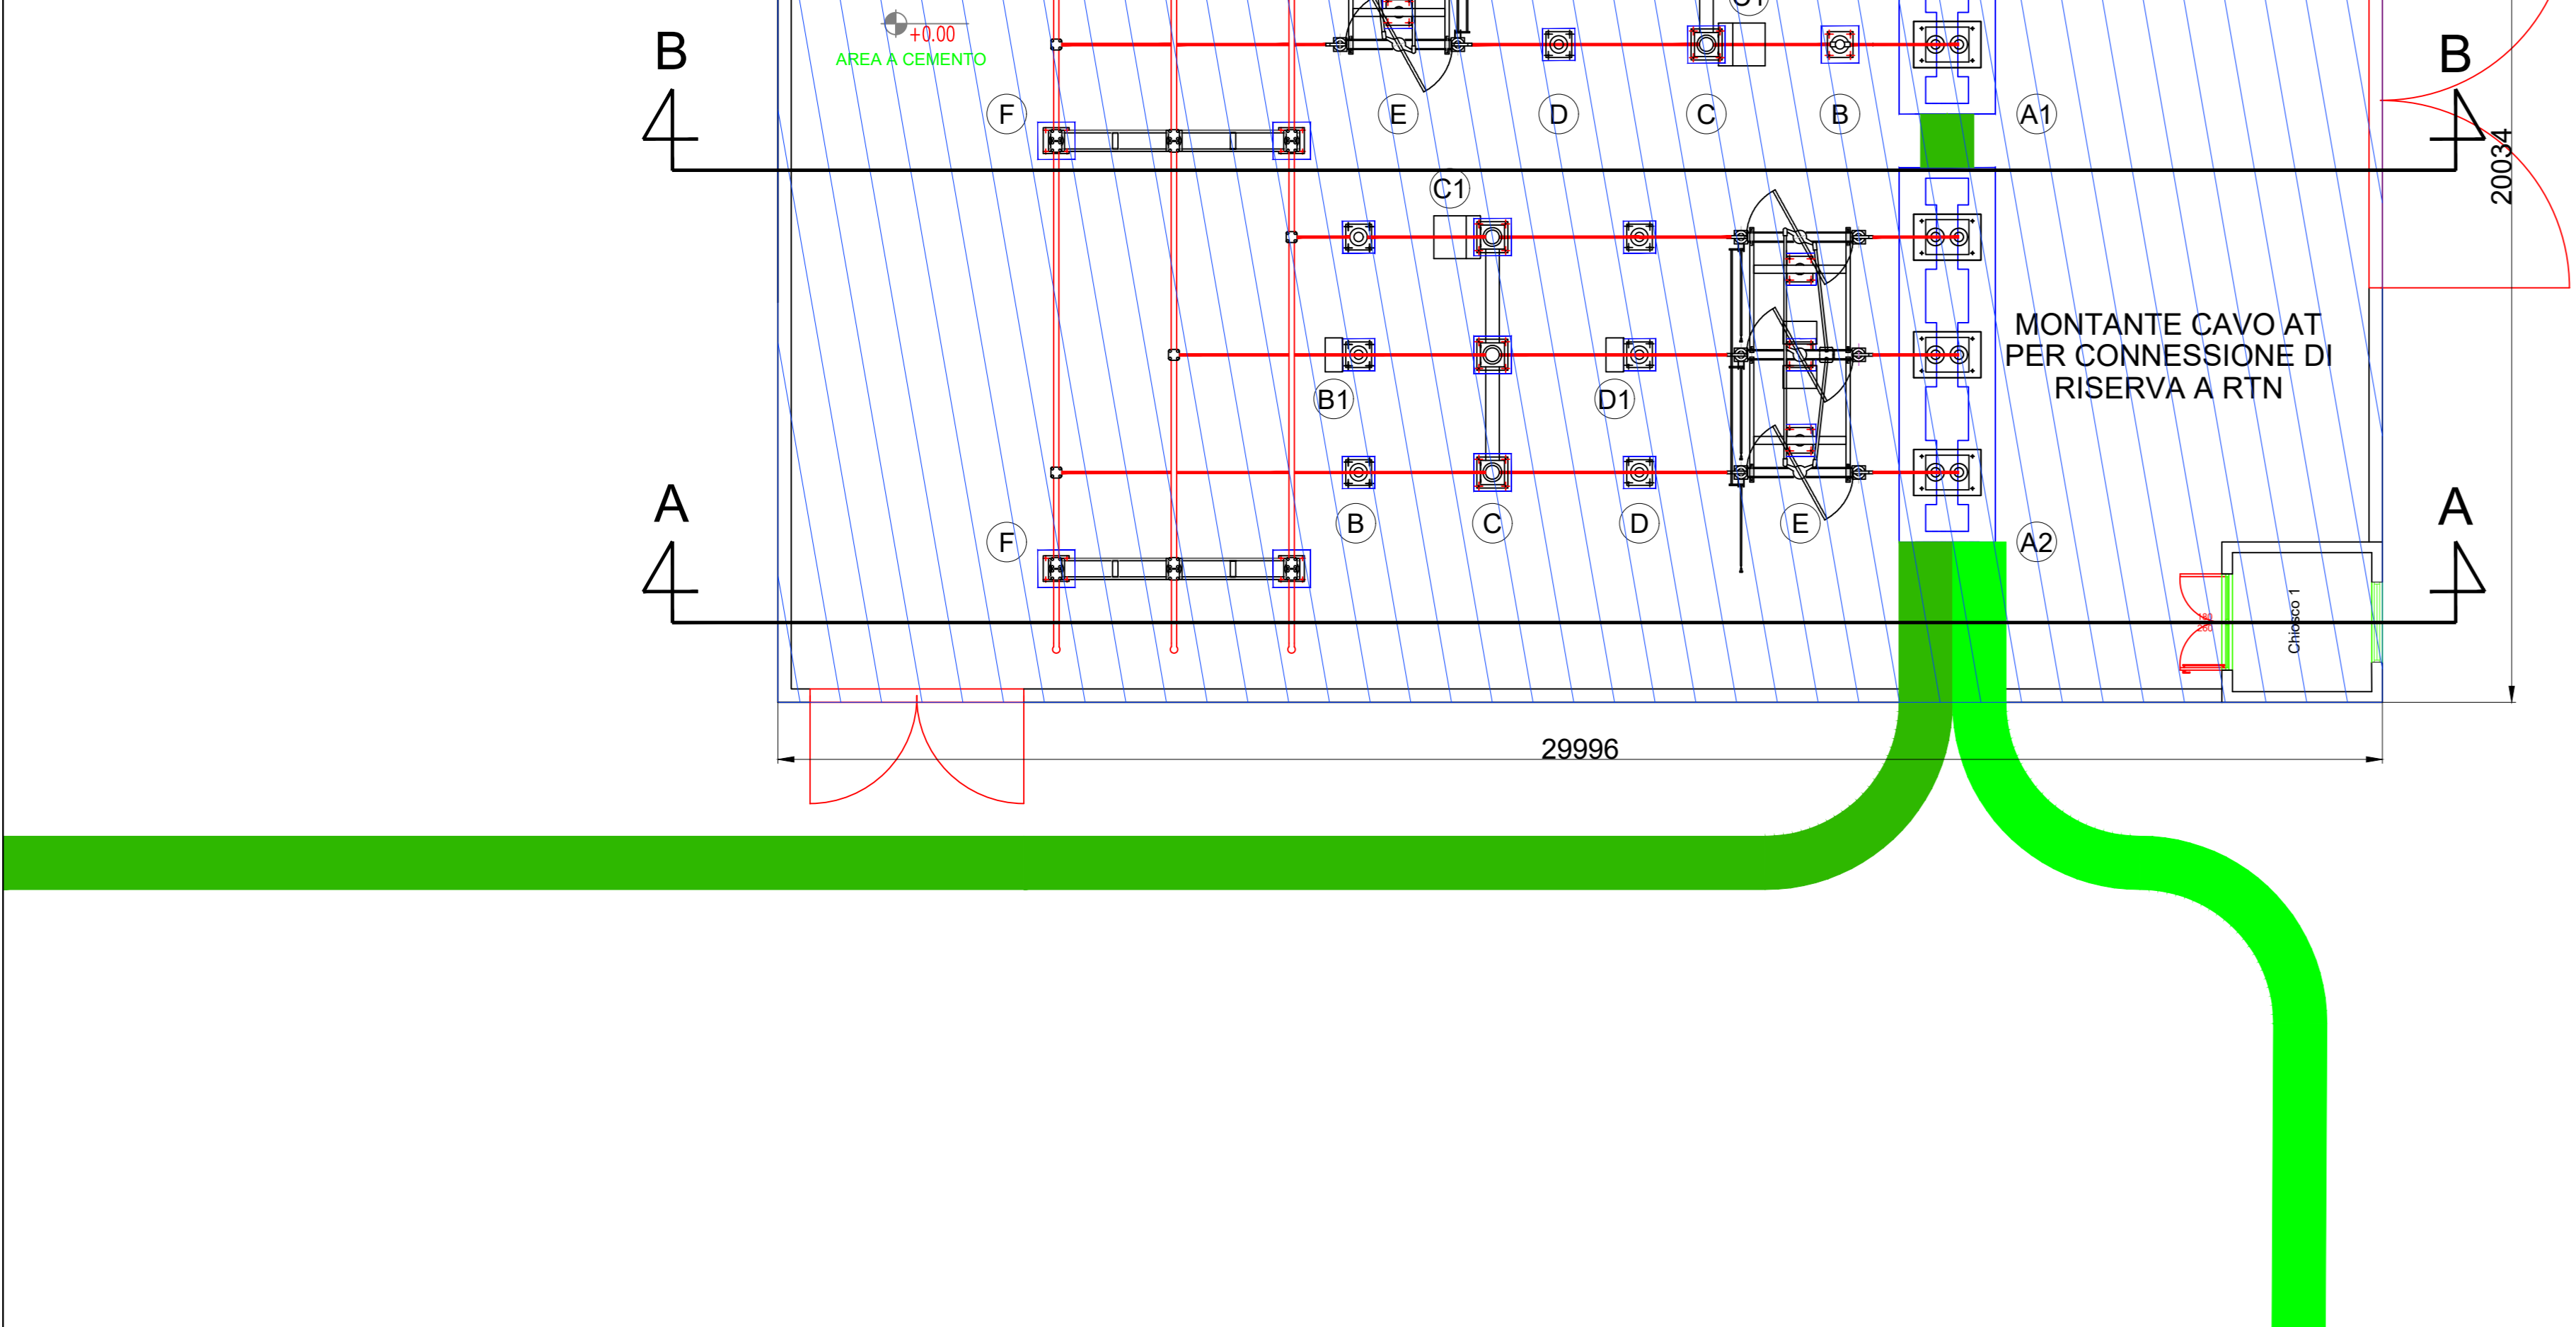

Interventi da autorizzare a carico di Whysol

SE WHYSOL