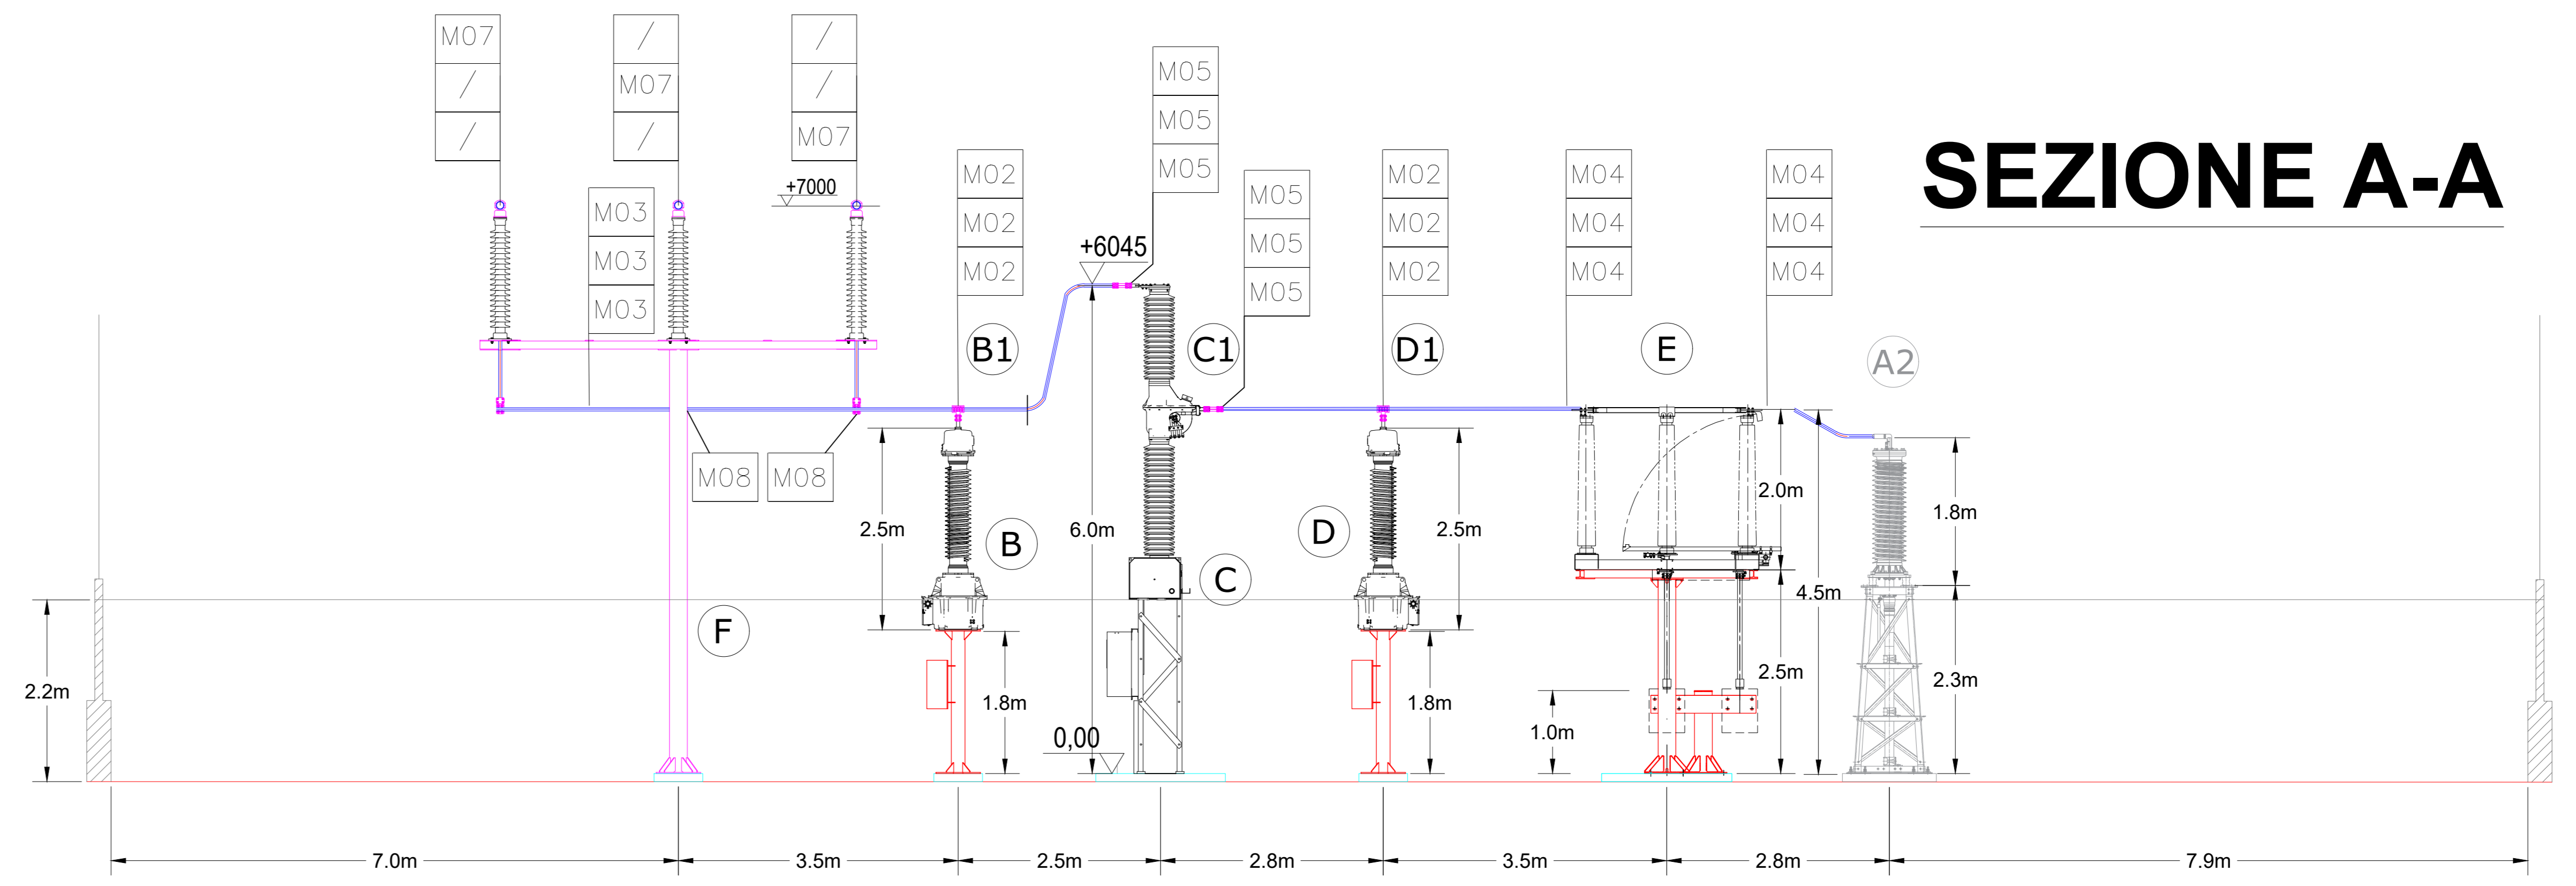

SEZIONE A-A