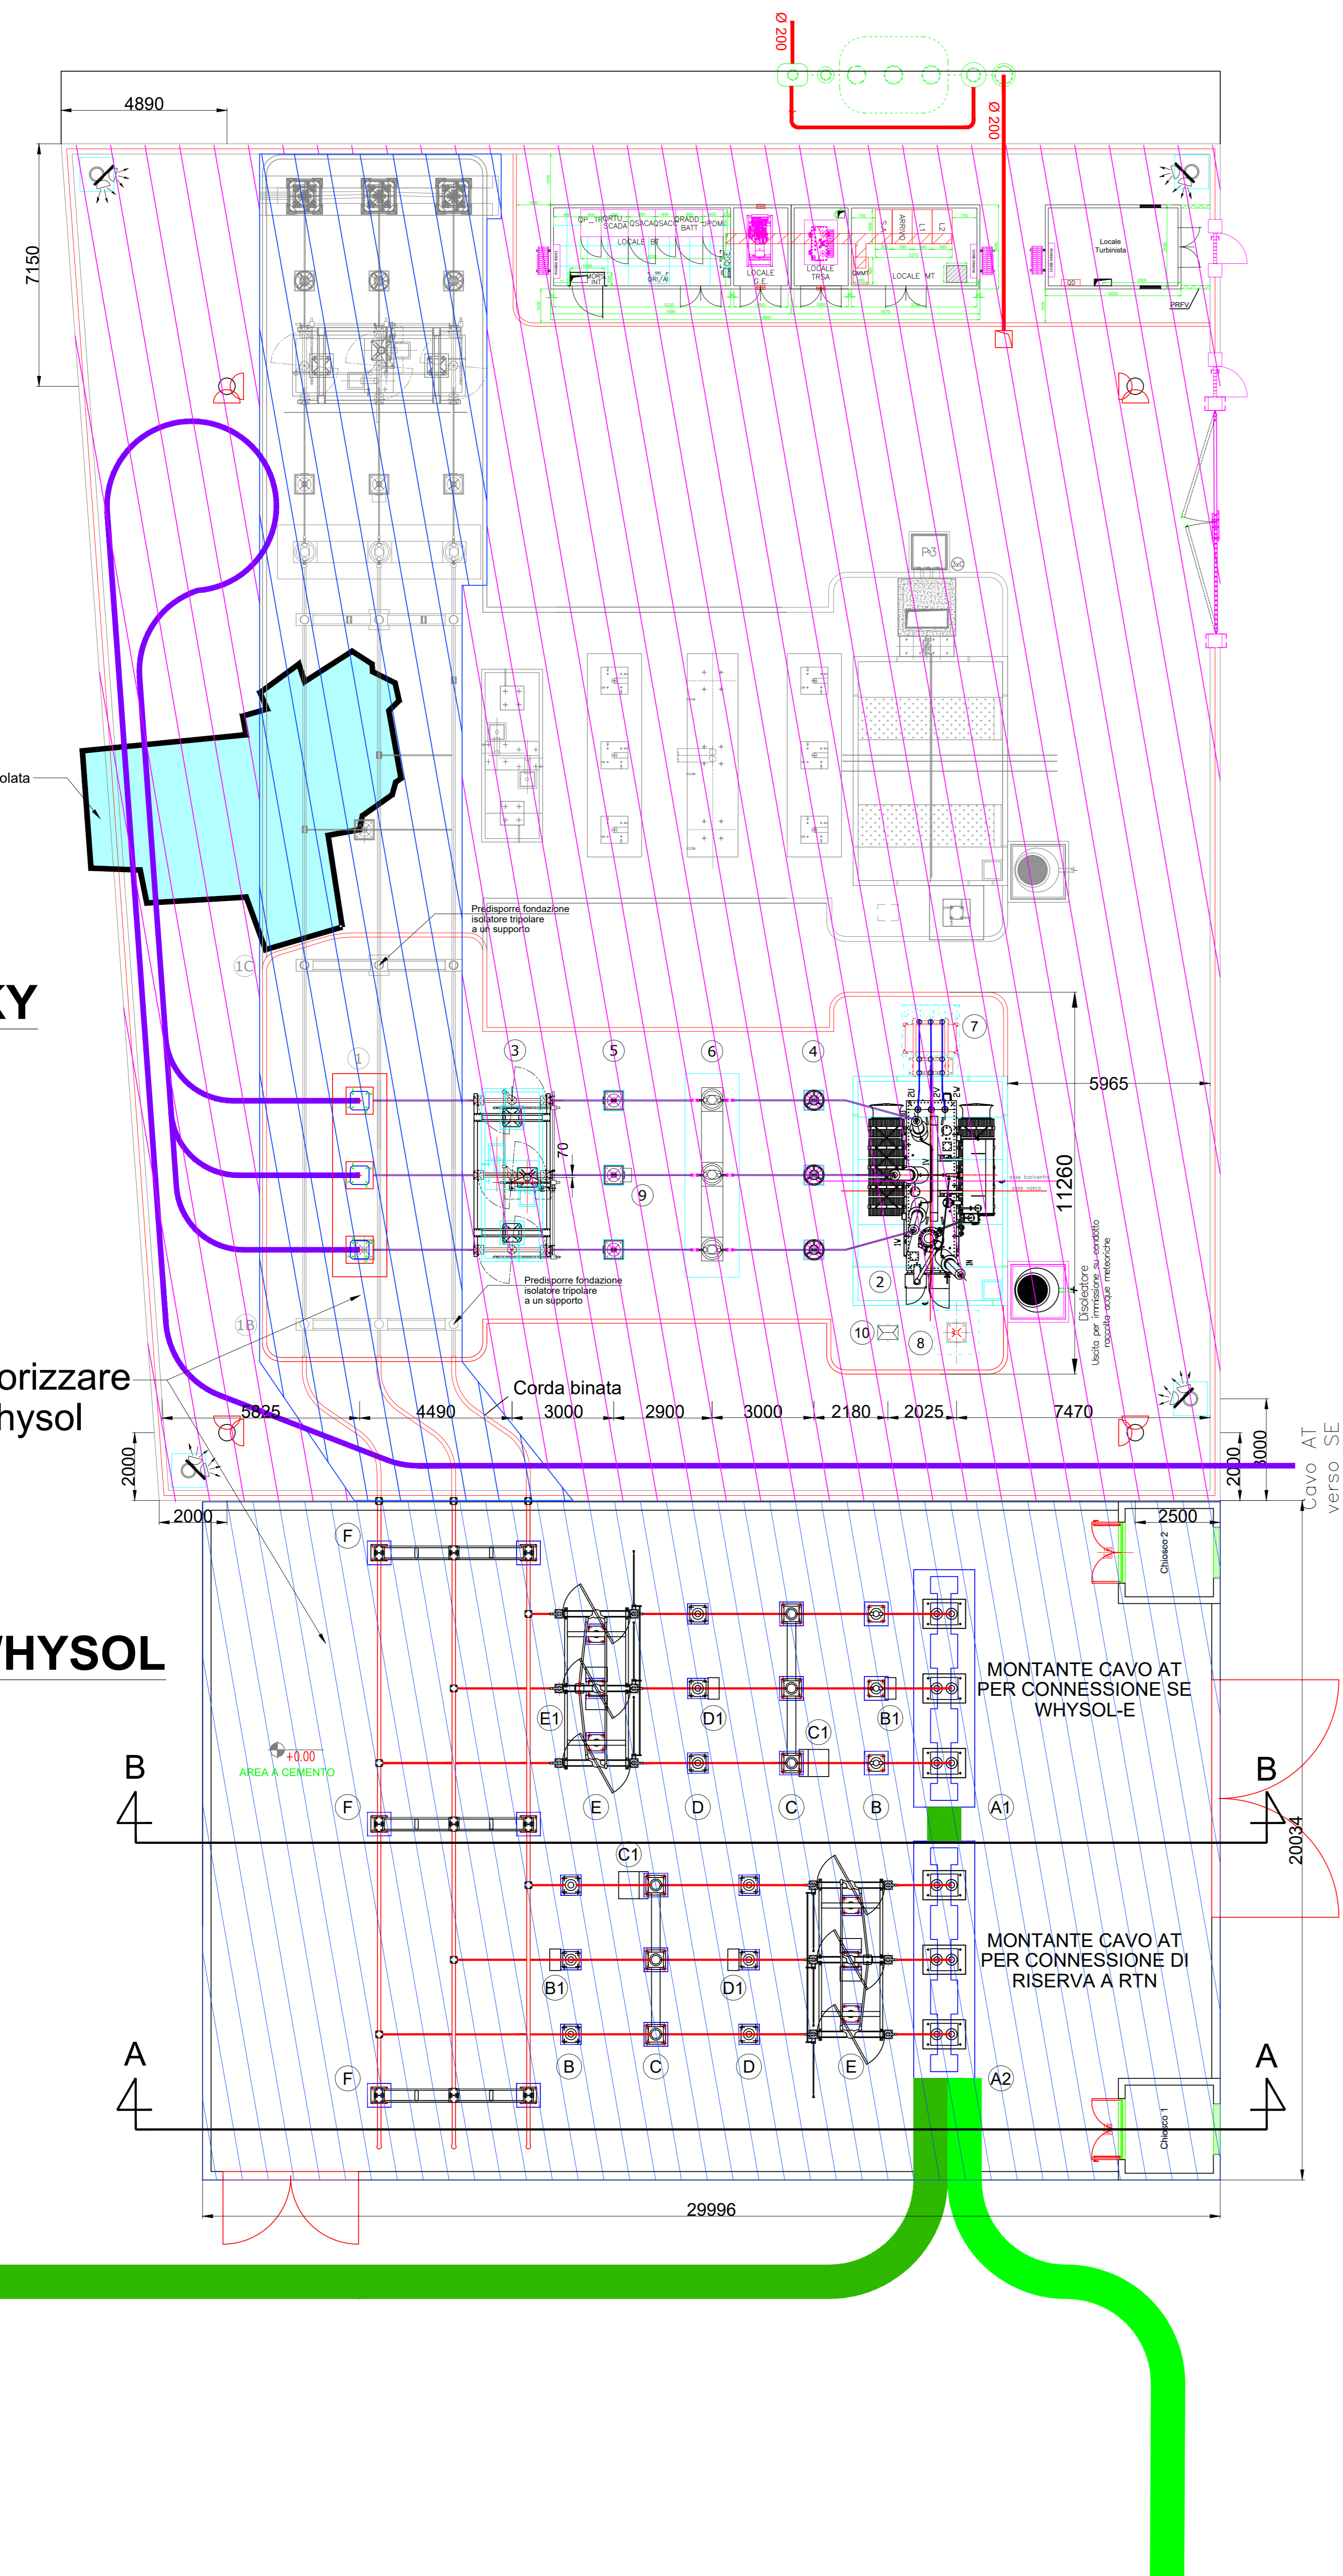

Pianta SS.ne