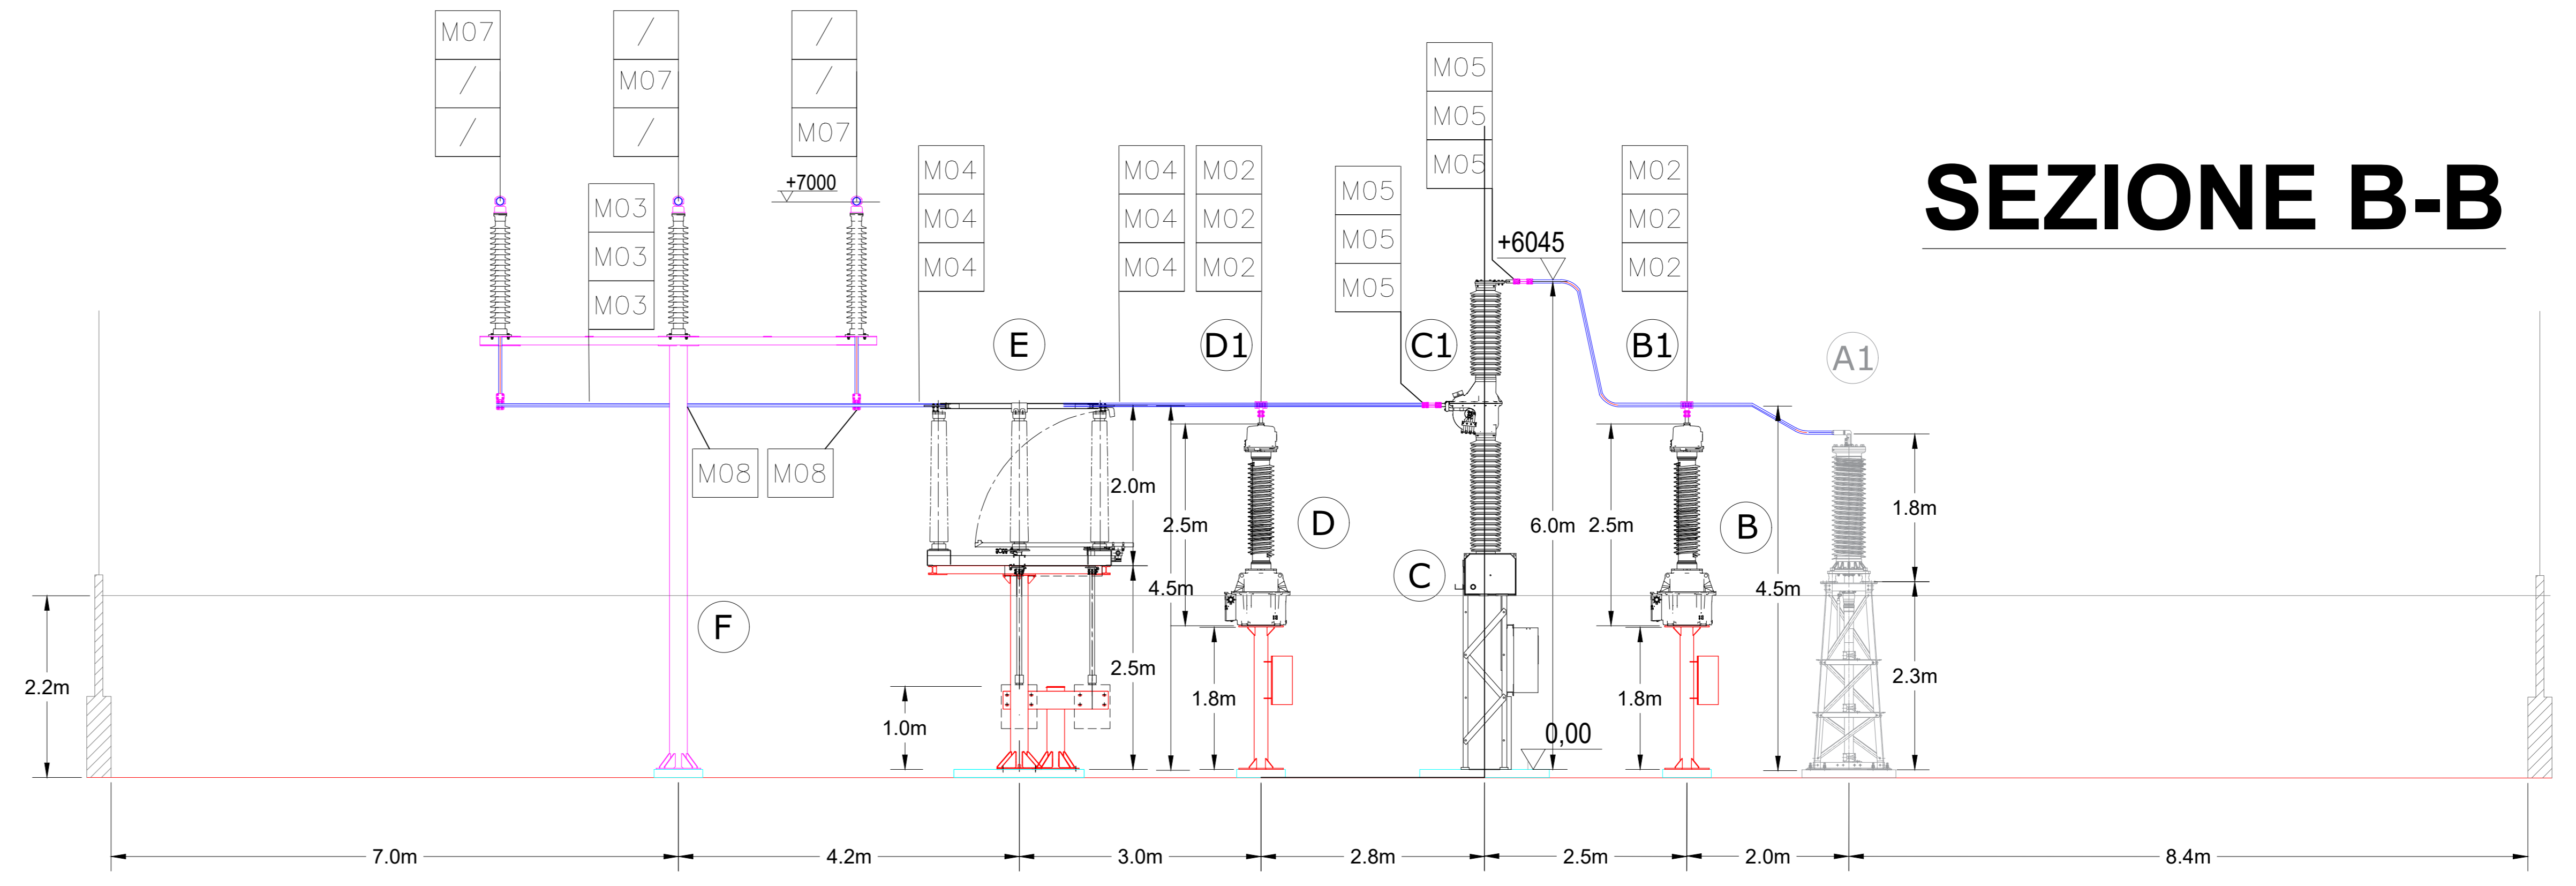

SEZIONE B-B