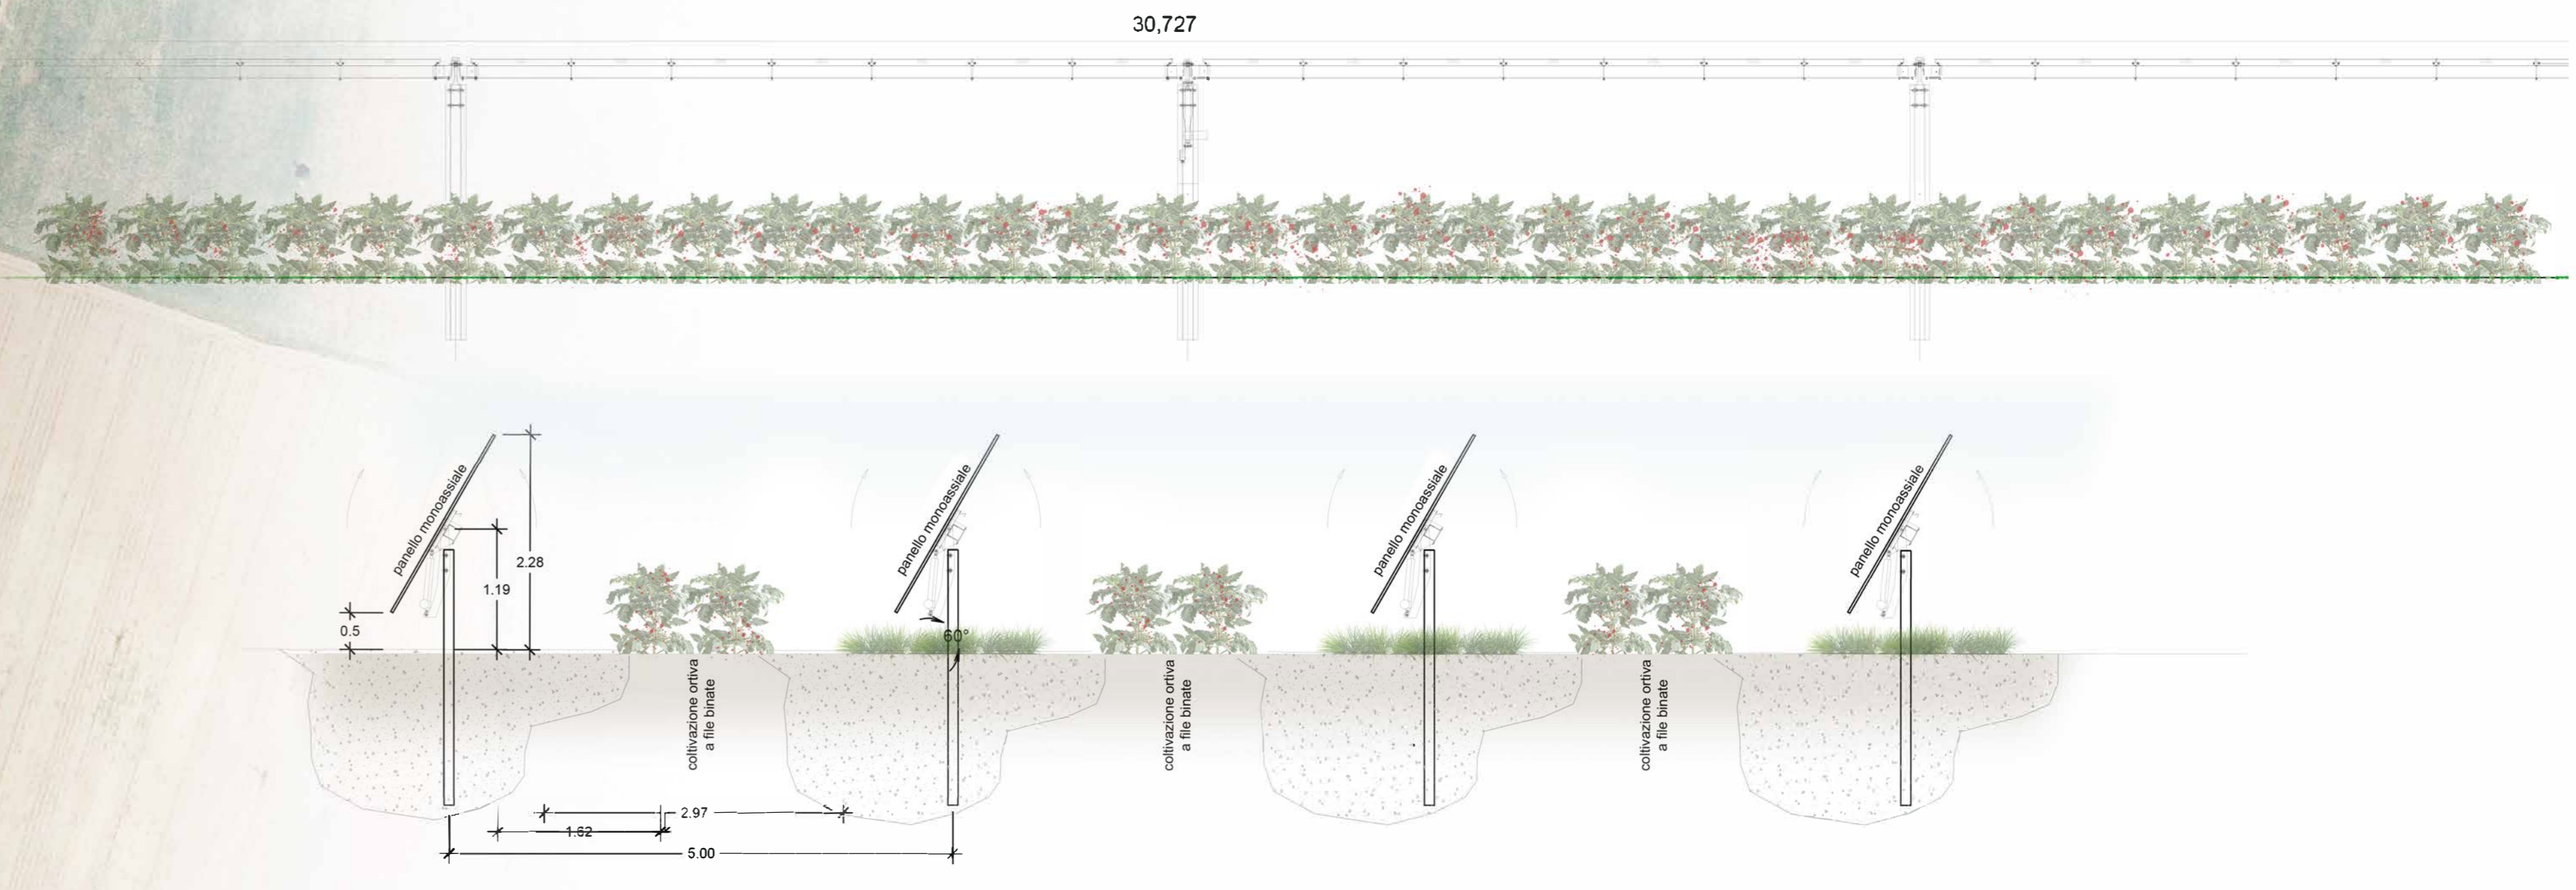

Strade interne	
Area coltivata	

VISTA FRONTALE E LATERALE (1 :50)

VISTA FRONTALE SISTEMA ILLUMINAZIONE E VIDEOSORVEGLIANZA (1:50)

VISTA IN SEZIONE SISTEMAZIONE VERDE RECINZIONE ILLUMINAZIONE E VIDEOSORVEGLIANZA (1:50) PROSPETTO TIPO (1:50)

CANCELLO VISTA FRONTALE

IMPIANTO FOTOVOLTAICO APRICENA 02

COMMITTENTE **Whysol - E Sviluppo S.r.l.**
Via Meravigli n. 3
20123 Milano

PROGETTISTI
Dott. Ing. Fabio Cerino
Dott. Ing. Angelo Destratis
Dott. Ing. Giuseppe Pecorella

Minerva s.r.l.
VIALE VIRGILIO, 113
74121 TARANTO

ORDINE INGEGNERI PROVINCIA TARANTO		Sezione A	
Dott. Ing. CERINO Fabio	Sezione A	Circolo Autonomo Tarantino	Informazioni
n° 2048			
Oggetto: Fotoinserimento e fotosimulazioni			
Rev.:	Descrizione:	Autore:	Sezione:
01	GP PRIMA EMISSIONE	21/12/19	FC
02	ADS rev_W	27/08/20	FC

R.14_c

Scale: 1:2000
Data: Agosto 2021