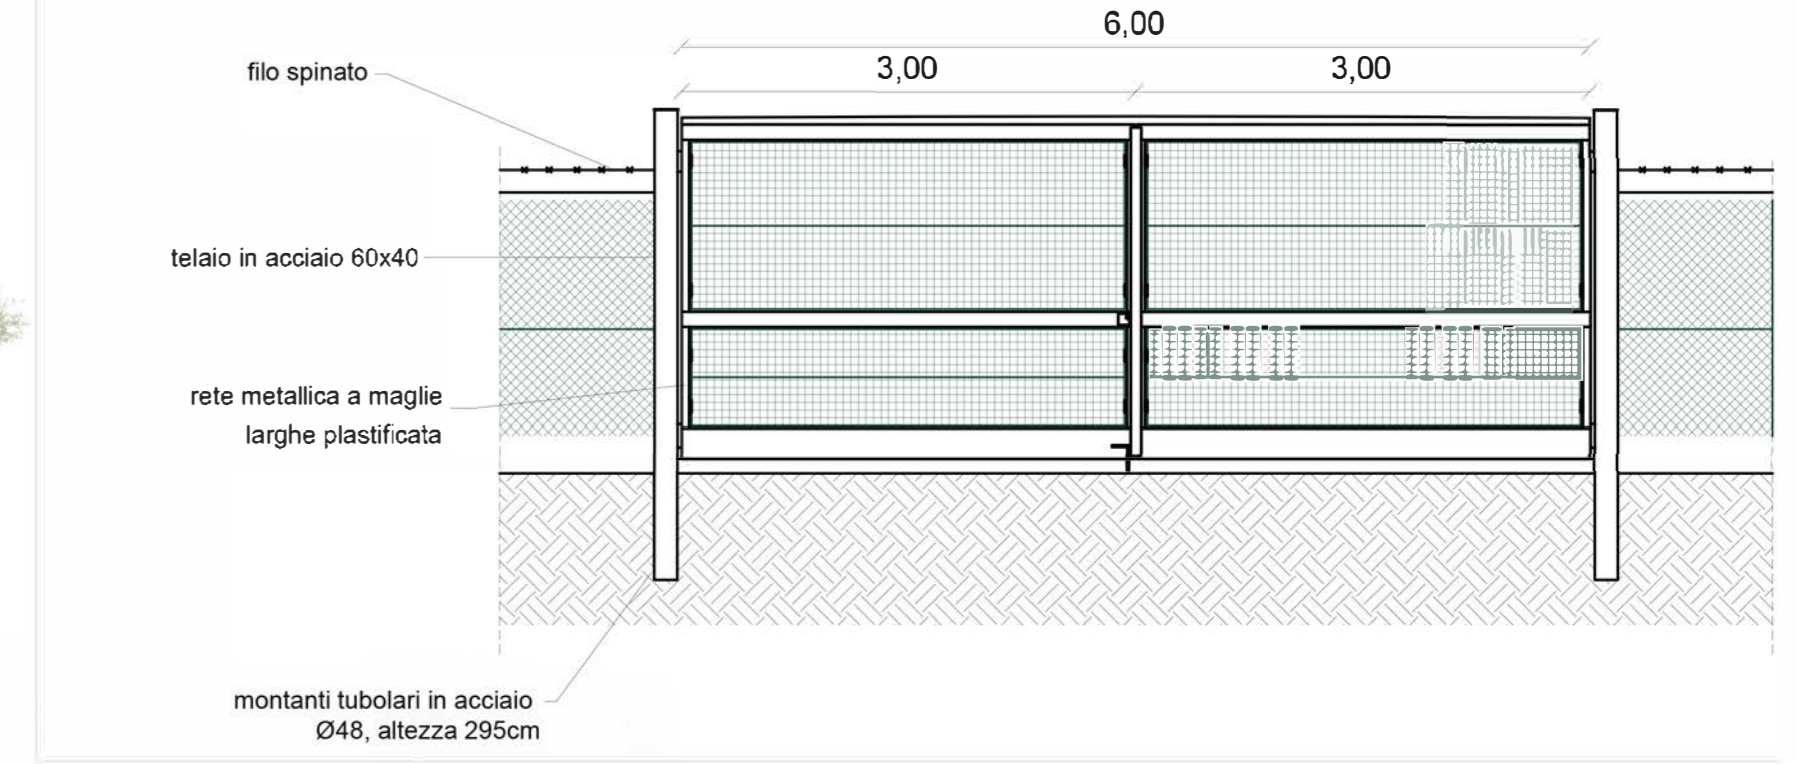

CANCELLO VISTA FRONTALE

IMPIANTO FOTOVOLTAICO APRICENA 02

COMMITTENTE **Whysol - E Sviluppo S.r.l.**
Via Meravigli n. 3
20123 Milano

PROGETTISTI
Dott. Ing. Fabio Cerino
Dott. Ing. Angelo Destratis
Dott. Ing. Giuseppe Pecorella

Minerva s.r.l.
VIALE VIRGILIO, 113
74121 TARANTO

ORDINE INGEGNERI PROVINCIA TARANTO		Sezione A	
Dott. Ing. CERINO Fabio	Sezione A	Circolo Autonomo Tarantino	Informazioni
n° 2048			
Oggetto: Fotoinserimento e fotosimulazioni			
Rev.:	Descrizione:	Autore:	Sezione:
01	GP PRIMA EMISSIONE	21/12/19	FC
02	ADS rev_W	27/08/20	FC

R.14_c

Scale: 1:2000
Data: Agosto 2021