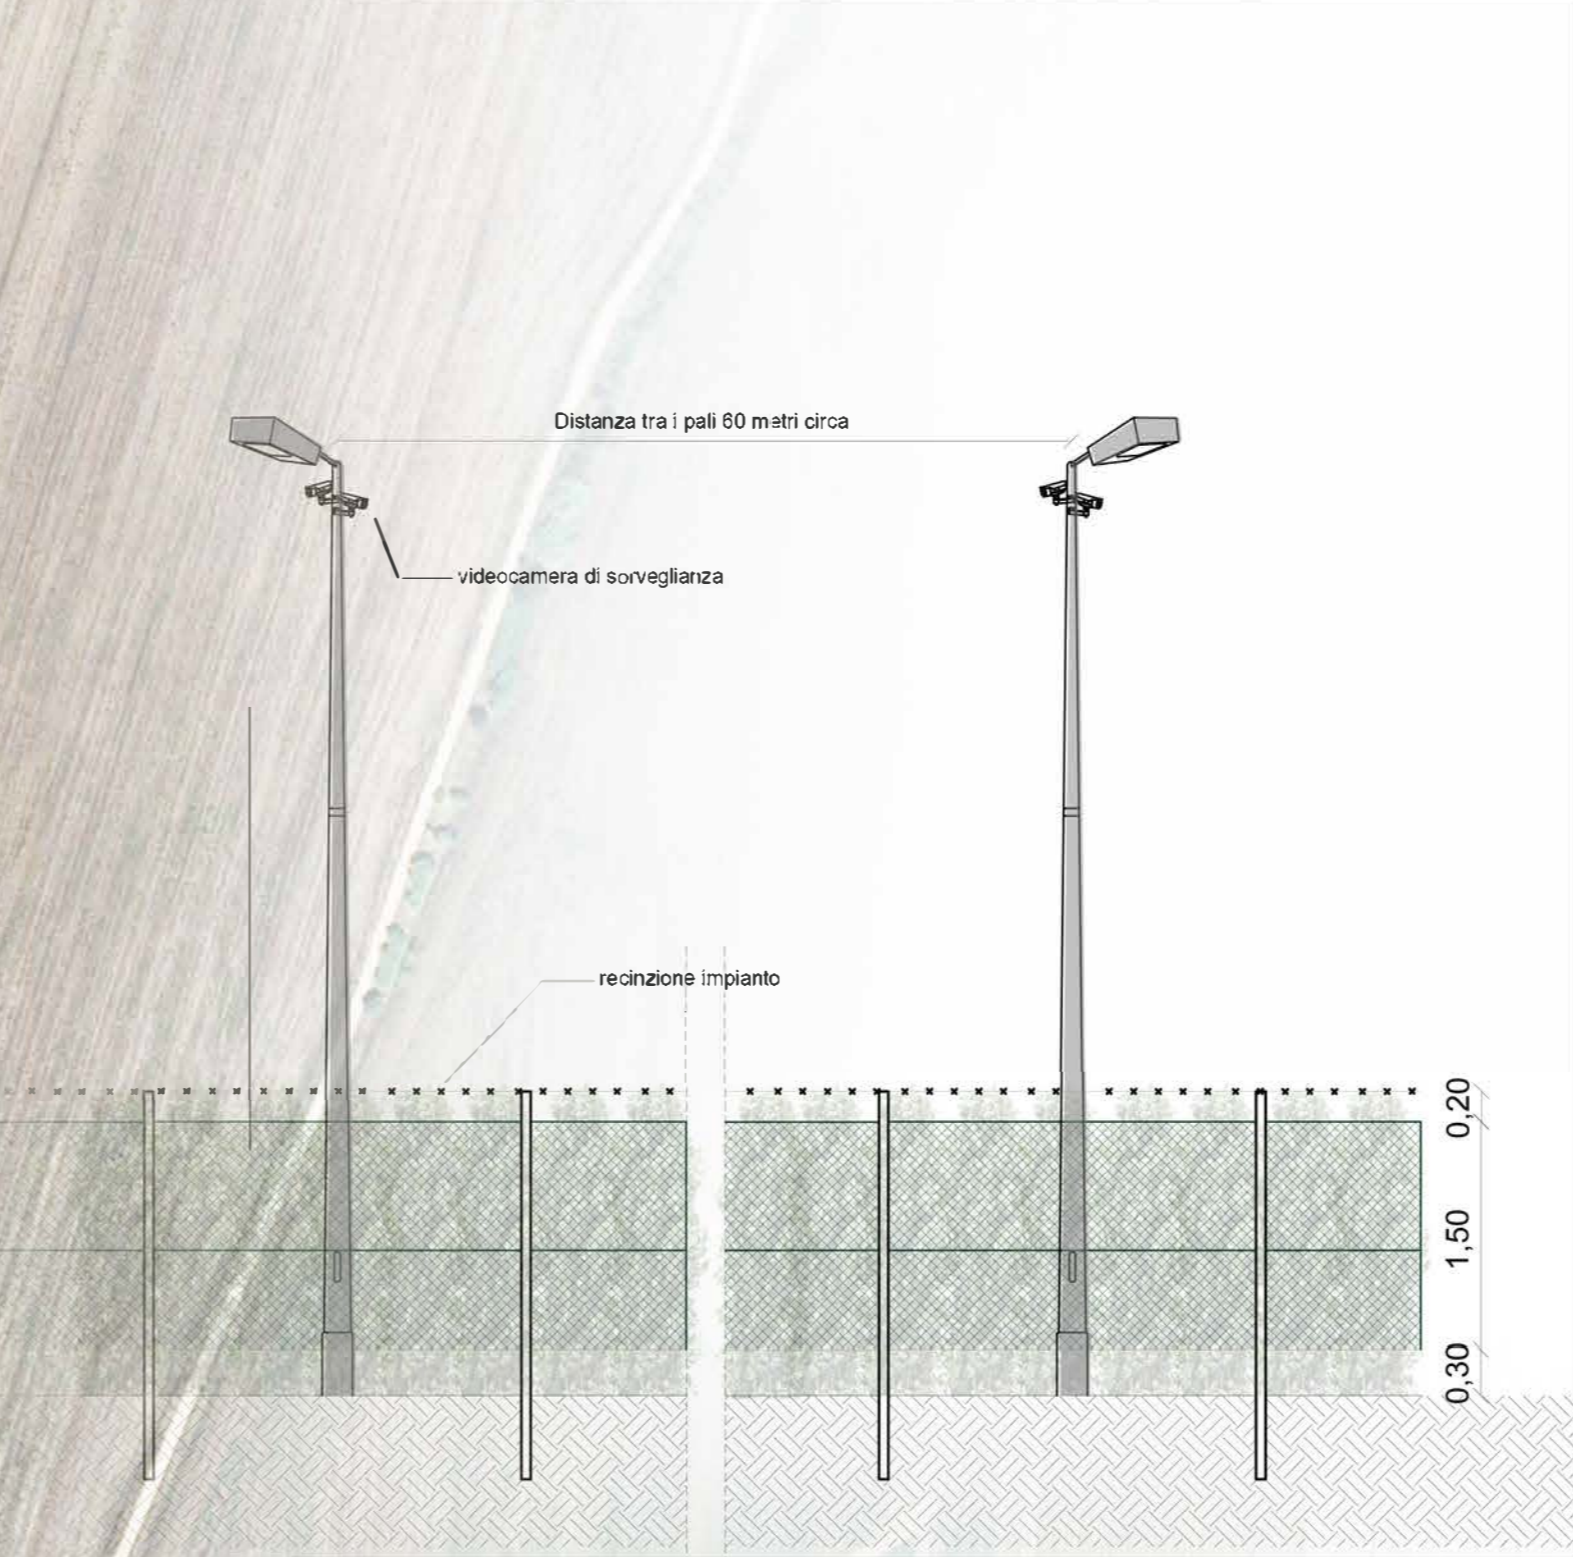

Strade interne	
Area coltivata	

VISTA FRONTALE E LATERALE (1 :50)

VISTA FRONTALE SISTEMA ILLUMINAZIONE E VIDEOSORVEGLIANZA (1:50)

VISTA IN SEZIONE SISTEMAZIONE VERDE RECINZIONE ILLUMINAZIONE E VIDEOSORVEGLIANZA (1:50) PROSPETTO TIPO (1:50)

Minerva s.r.l.
VIALE VIRGILIO, 113
74121 TARANTO

ORDINE INGEGNERI PROVINCIA TARANTO		Sezione A	
Dott. Ing. CERINO Fabio	Sezione A	Circolo Autonomo Tarantino	Informazioni
n° 2048			
Oggetto: Fotoinserimento e fotosimulazioni			
Rev.:	Descrizione:	Autore:	Sezione:
01	GP PRIMA EMISSIONE	21/12/19	FC
02	ADS rev_W	27/08/20	FC

R.14_c

Scale: 1:2000
Data: Agosto 2021