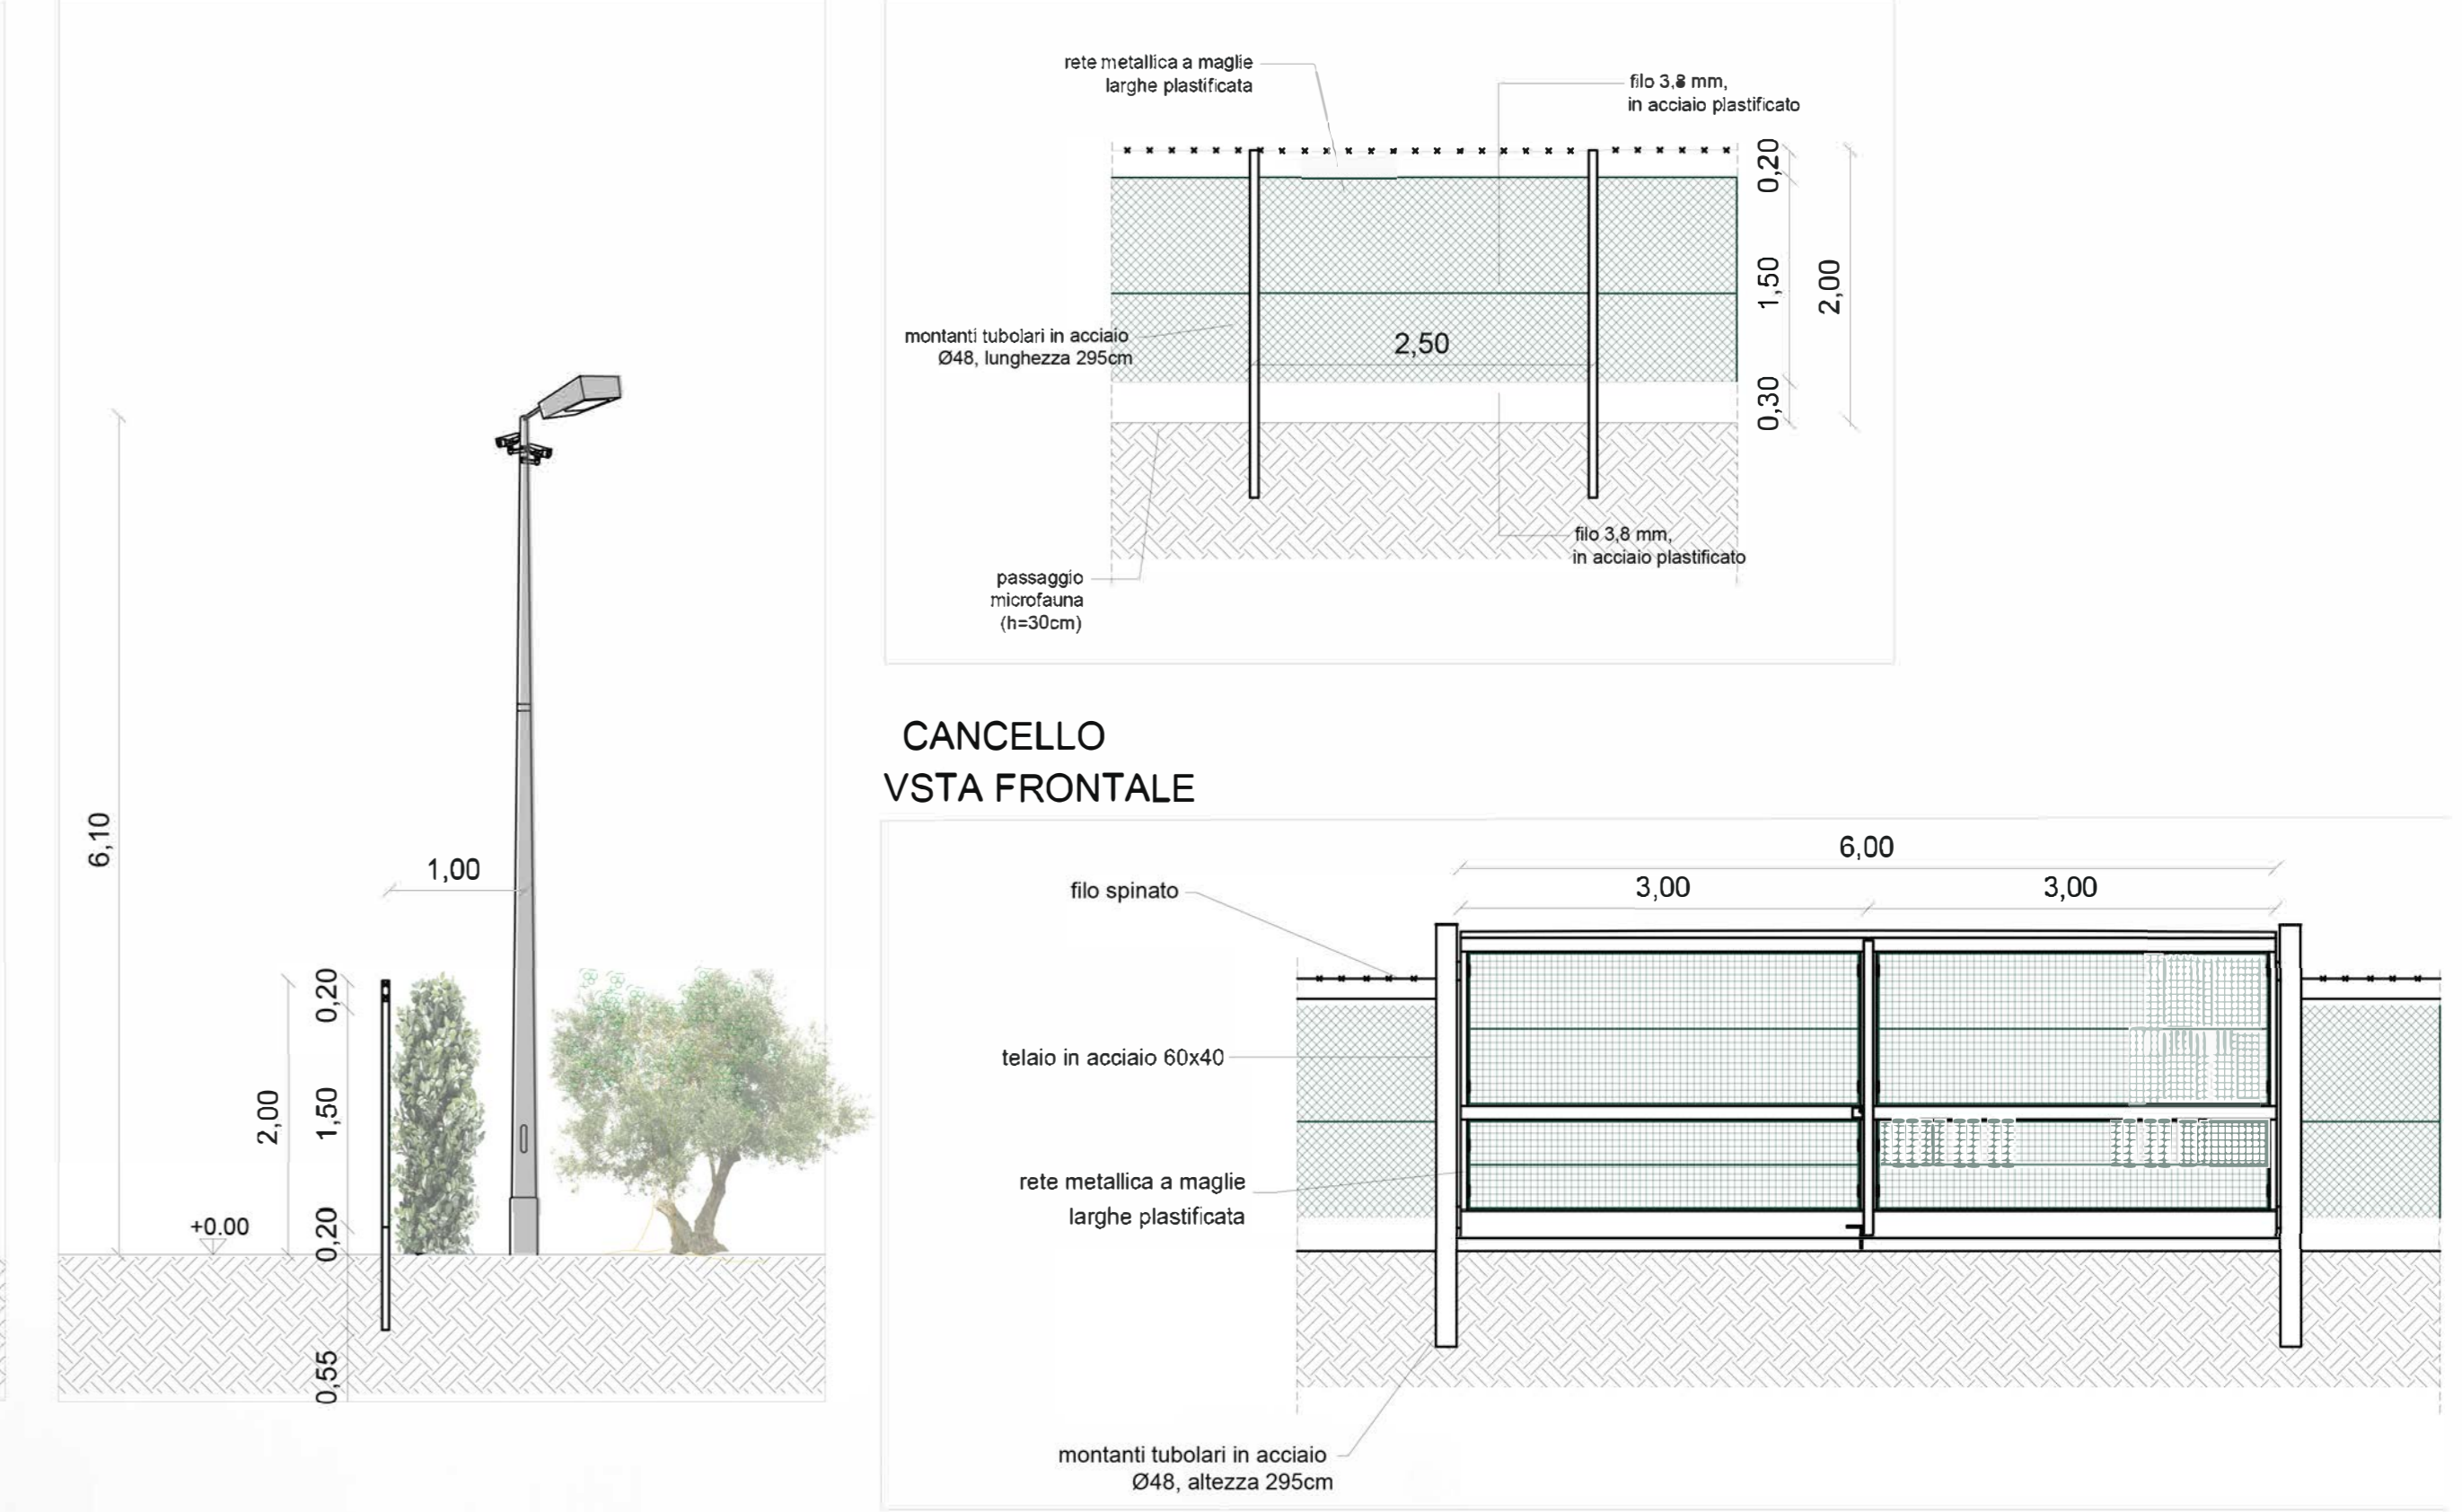

Strade interne	
Area coltivata	

VISTA FRONTALE E LATERALE (1 :50)

VISTA FRONTALE SISTEMA ILLUMINAZIONE E VIDEOSORVEGLIANZA (1:50)

VISTA IN SEZIONE SISTEMAZIONE VERDE RECINZIONE ILLUMINAZIONE E VIDEOSORVEGLIANZA (1:50) PROSPETTO TIPO (1:50)

Minerva s.r.l.
VIALE VIRGILIO, 113
74121 TARANTO

ORDINE INGEGNERI PROVINCIA TARANTO		Sezione A	
Dott. Ing. CERINO Fabio	Sezione A	Circolo Autonomo Tarantino	Informazioni
n° 2048			
Oggetto: Fotoinserimento e fotosimulazioni			
Rev.:	Descrizione:	Autore:	Sezione:
01	GP PRIMA EMISSIONE	21/12/19	FC
02	ADS rev_W	27/08/20	FC

R.14_c

Scale: 1:2000
Data: Agosto 2021