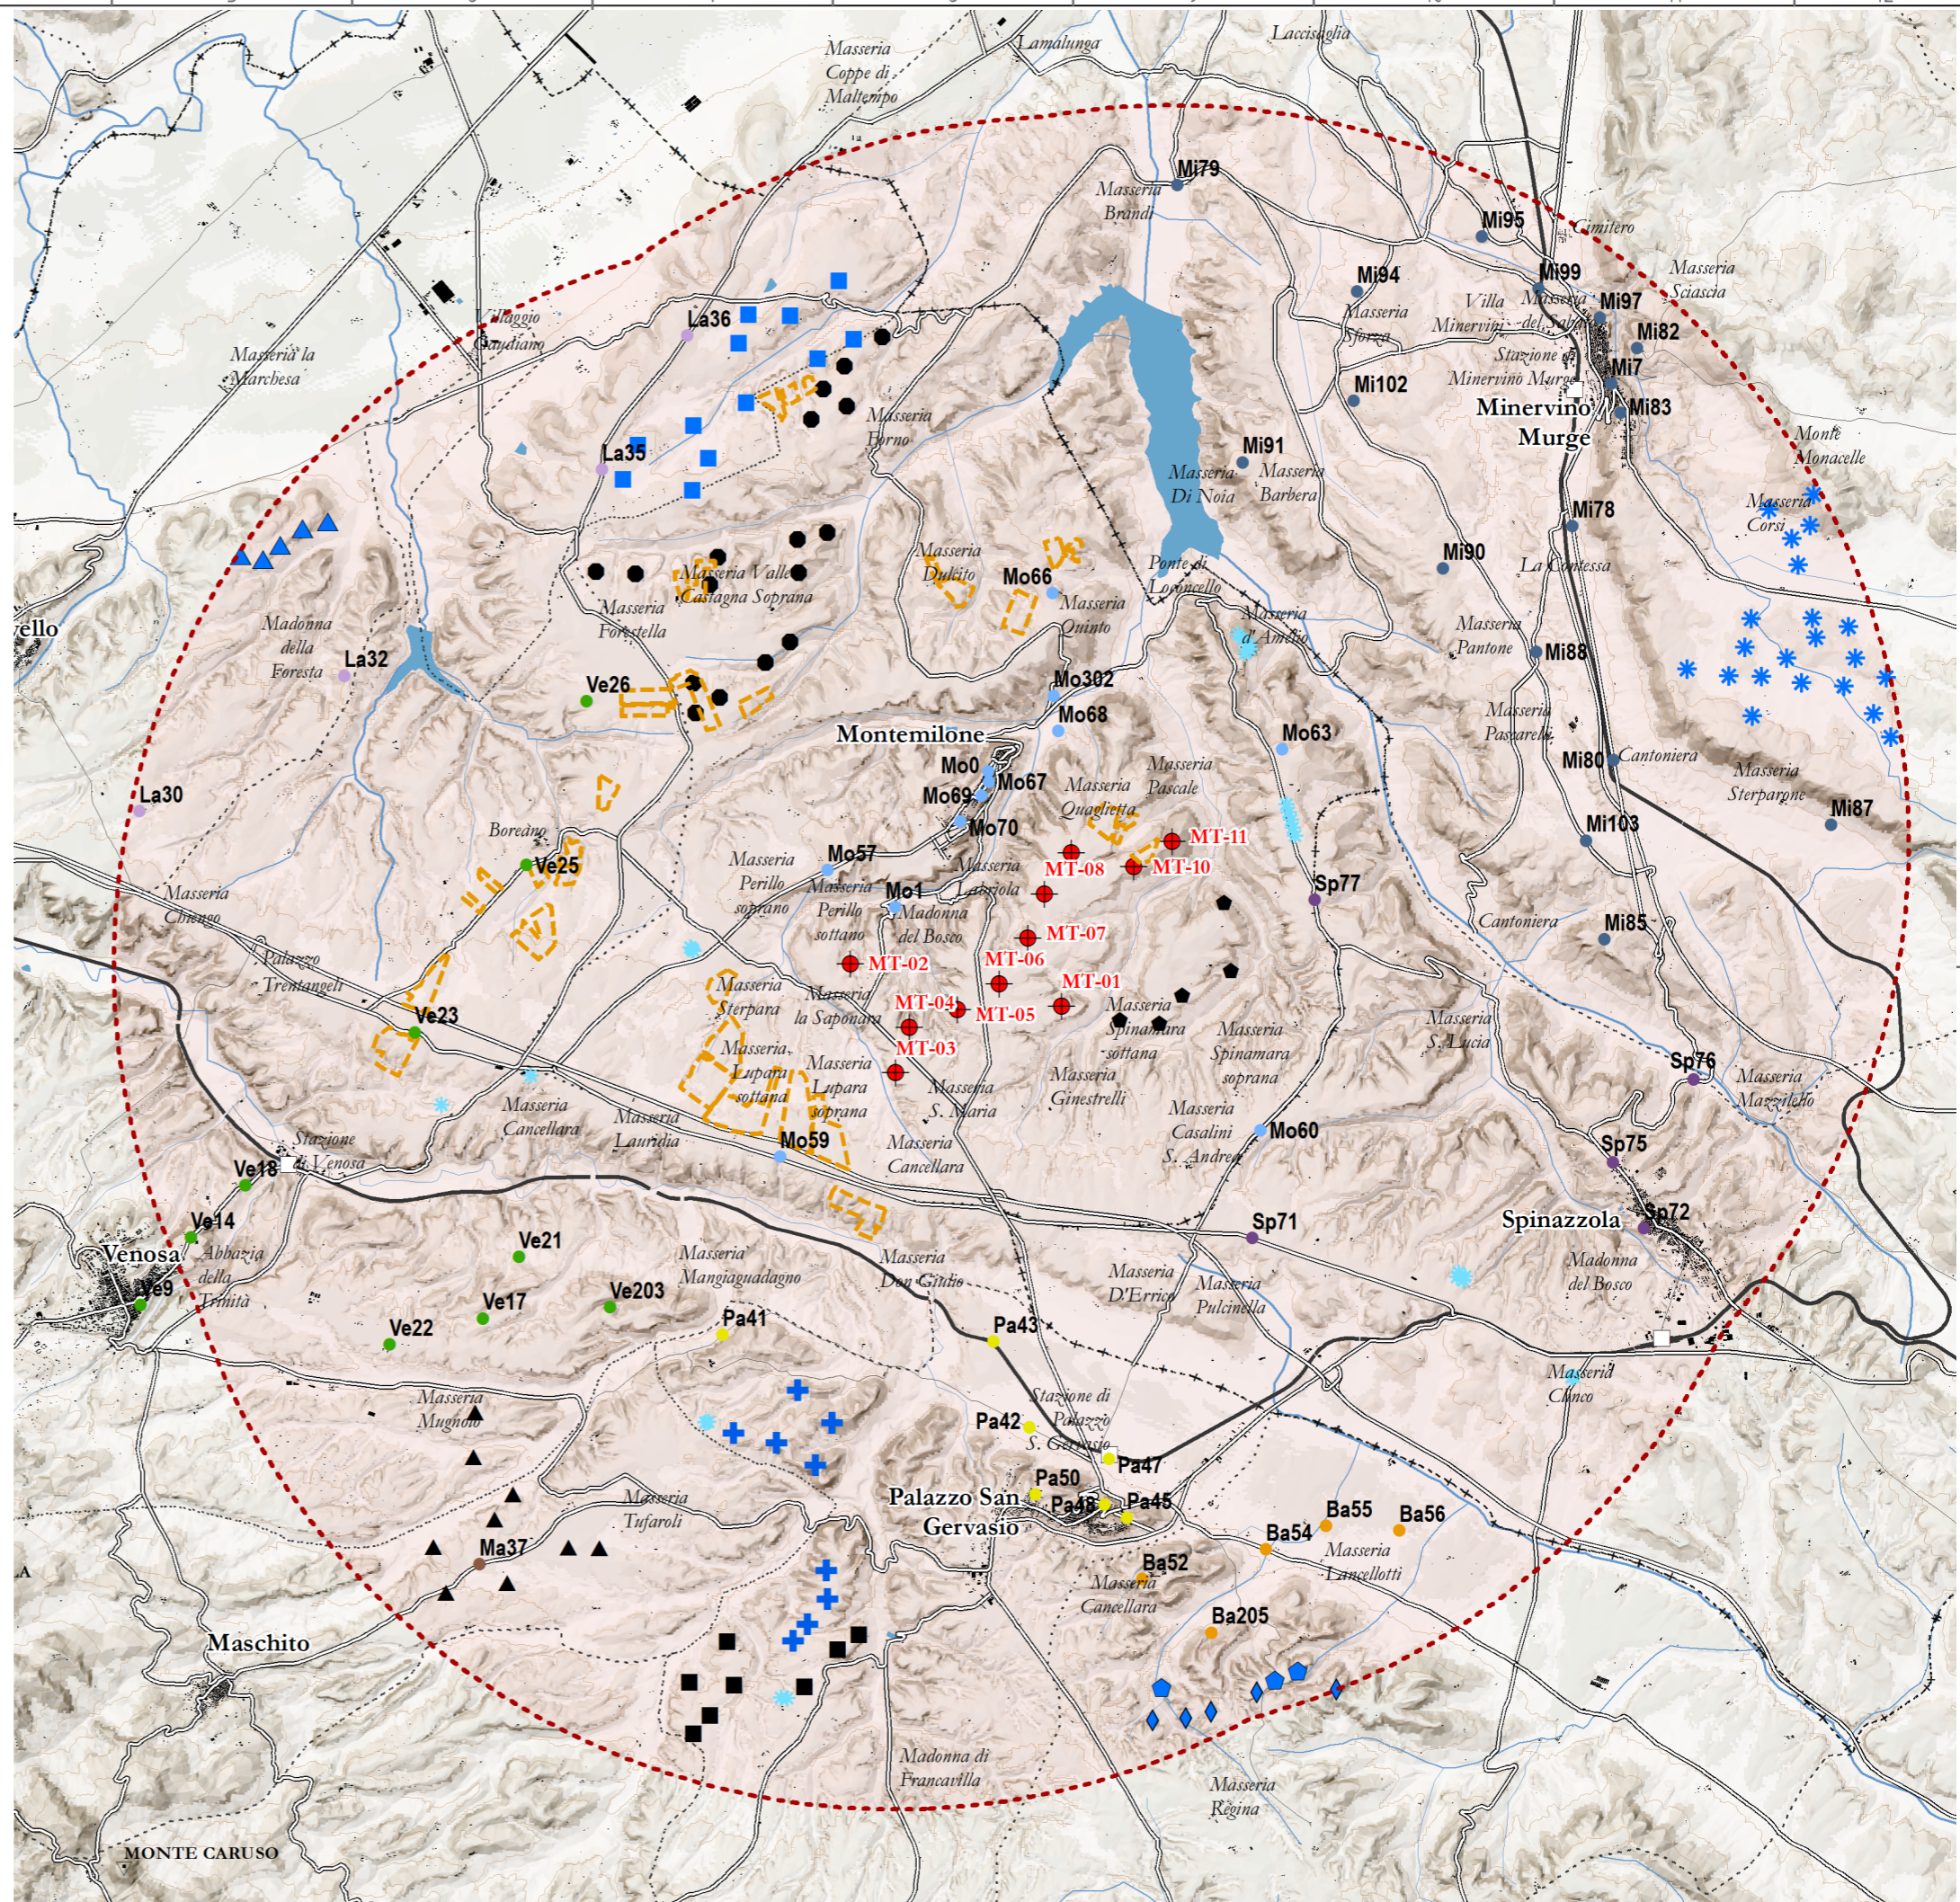

**Impianto eolico di progetto**

**Area di impatto potenziale (11km)**

**Impianti eolici di grande generazione esistenti (Puglia)**

**Impianti eolici di grande generazione esistenti (Basilicata)**

**Minieolici esistenti**

**Impianti eolici di grande generazione autorizzati**

**Impianti fotovoltaici di grande generazione**

**Ricettori visivi analizzati**

- Banzi
- Lavello
- Maschito
- Minervino Murge
- Montemilone
- Palazzo S. Gervasio
- Spinazzola
- Venosa

**Mi-07**

Stato attuale

Stato modificato

Stato attuale

**Mi-78**

Stato modificato

**Mi-79**

Stato attuale

Stato modificato

**Mi-80**

Stato attuale

Stato modificato

Stato attuale

**Mi-82**

Stato modificato