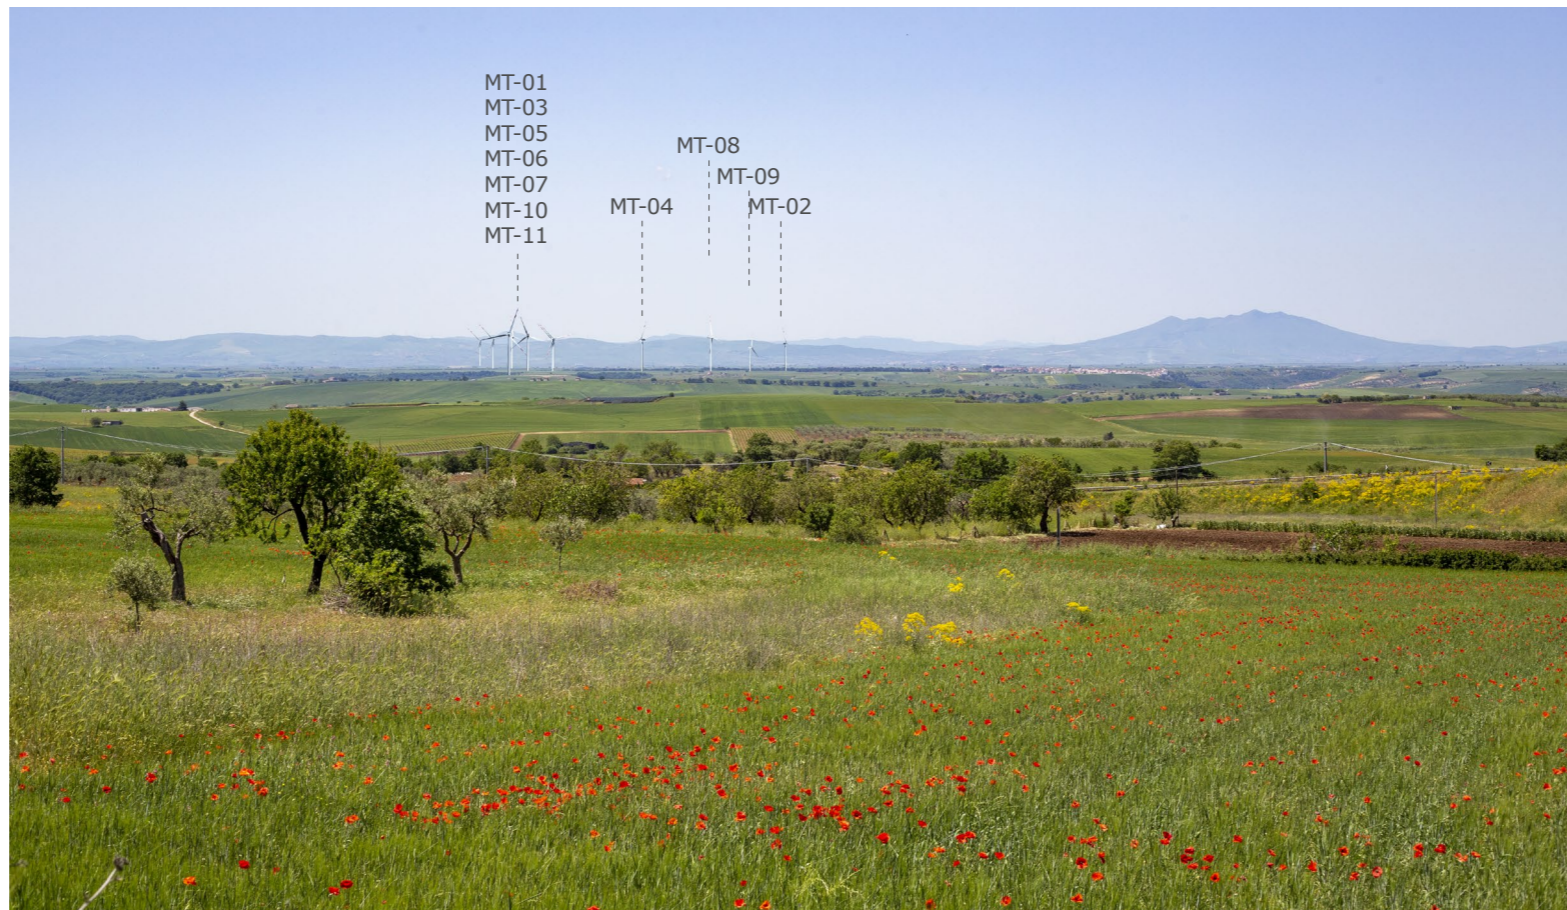

**Impianto eolico di progetto**

**Area di impatto potenziale (11km)**

**Impianti eolici di grande generazione esistenti (Puglia)**

**Impianti eolici di grande generazione esistenti (Basilicata)**

**Minieolici esistenti**

**Impianti eolici di grande generazione autorizzati**

**Impianti fotovoltaici di grande generazione**

**Ricettori visivi analizzati**

- Banzi
- Lavello
- Maschito
- Minervino Murge
- Montemilone
- Palazzo S. Gervasio
- Spinazzola
- Venosa

**Mi-07**

Stato attuale

Stato modificato

Stato attuale

**Mi-78**

Stato modificato

**Mi-79**

Stato attuale

Stato modificato

**Mi-80**

Stato attuale

Stato modificato

Stato attuale

**Mi-82**

Stato modificato