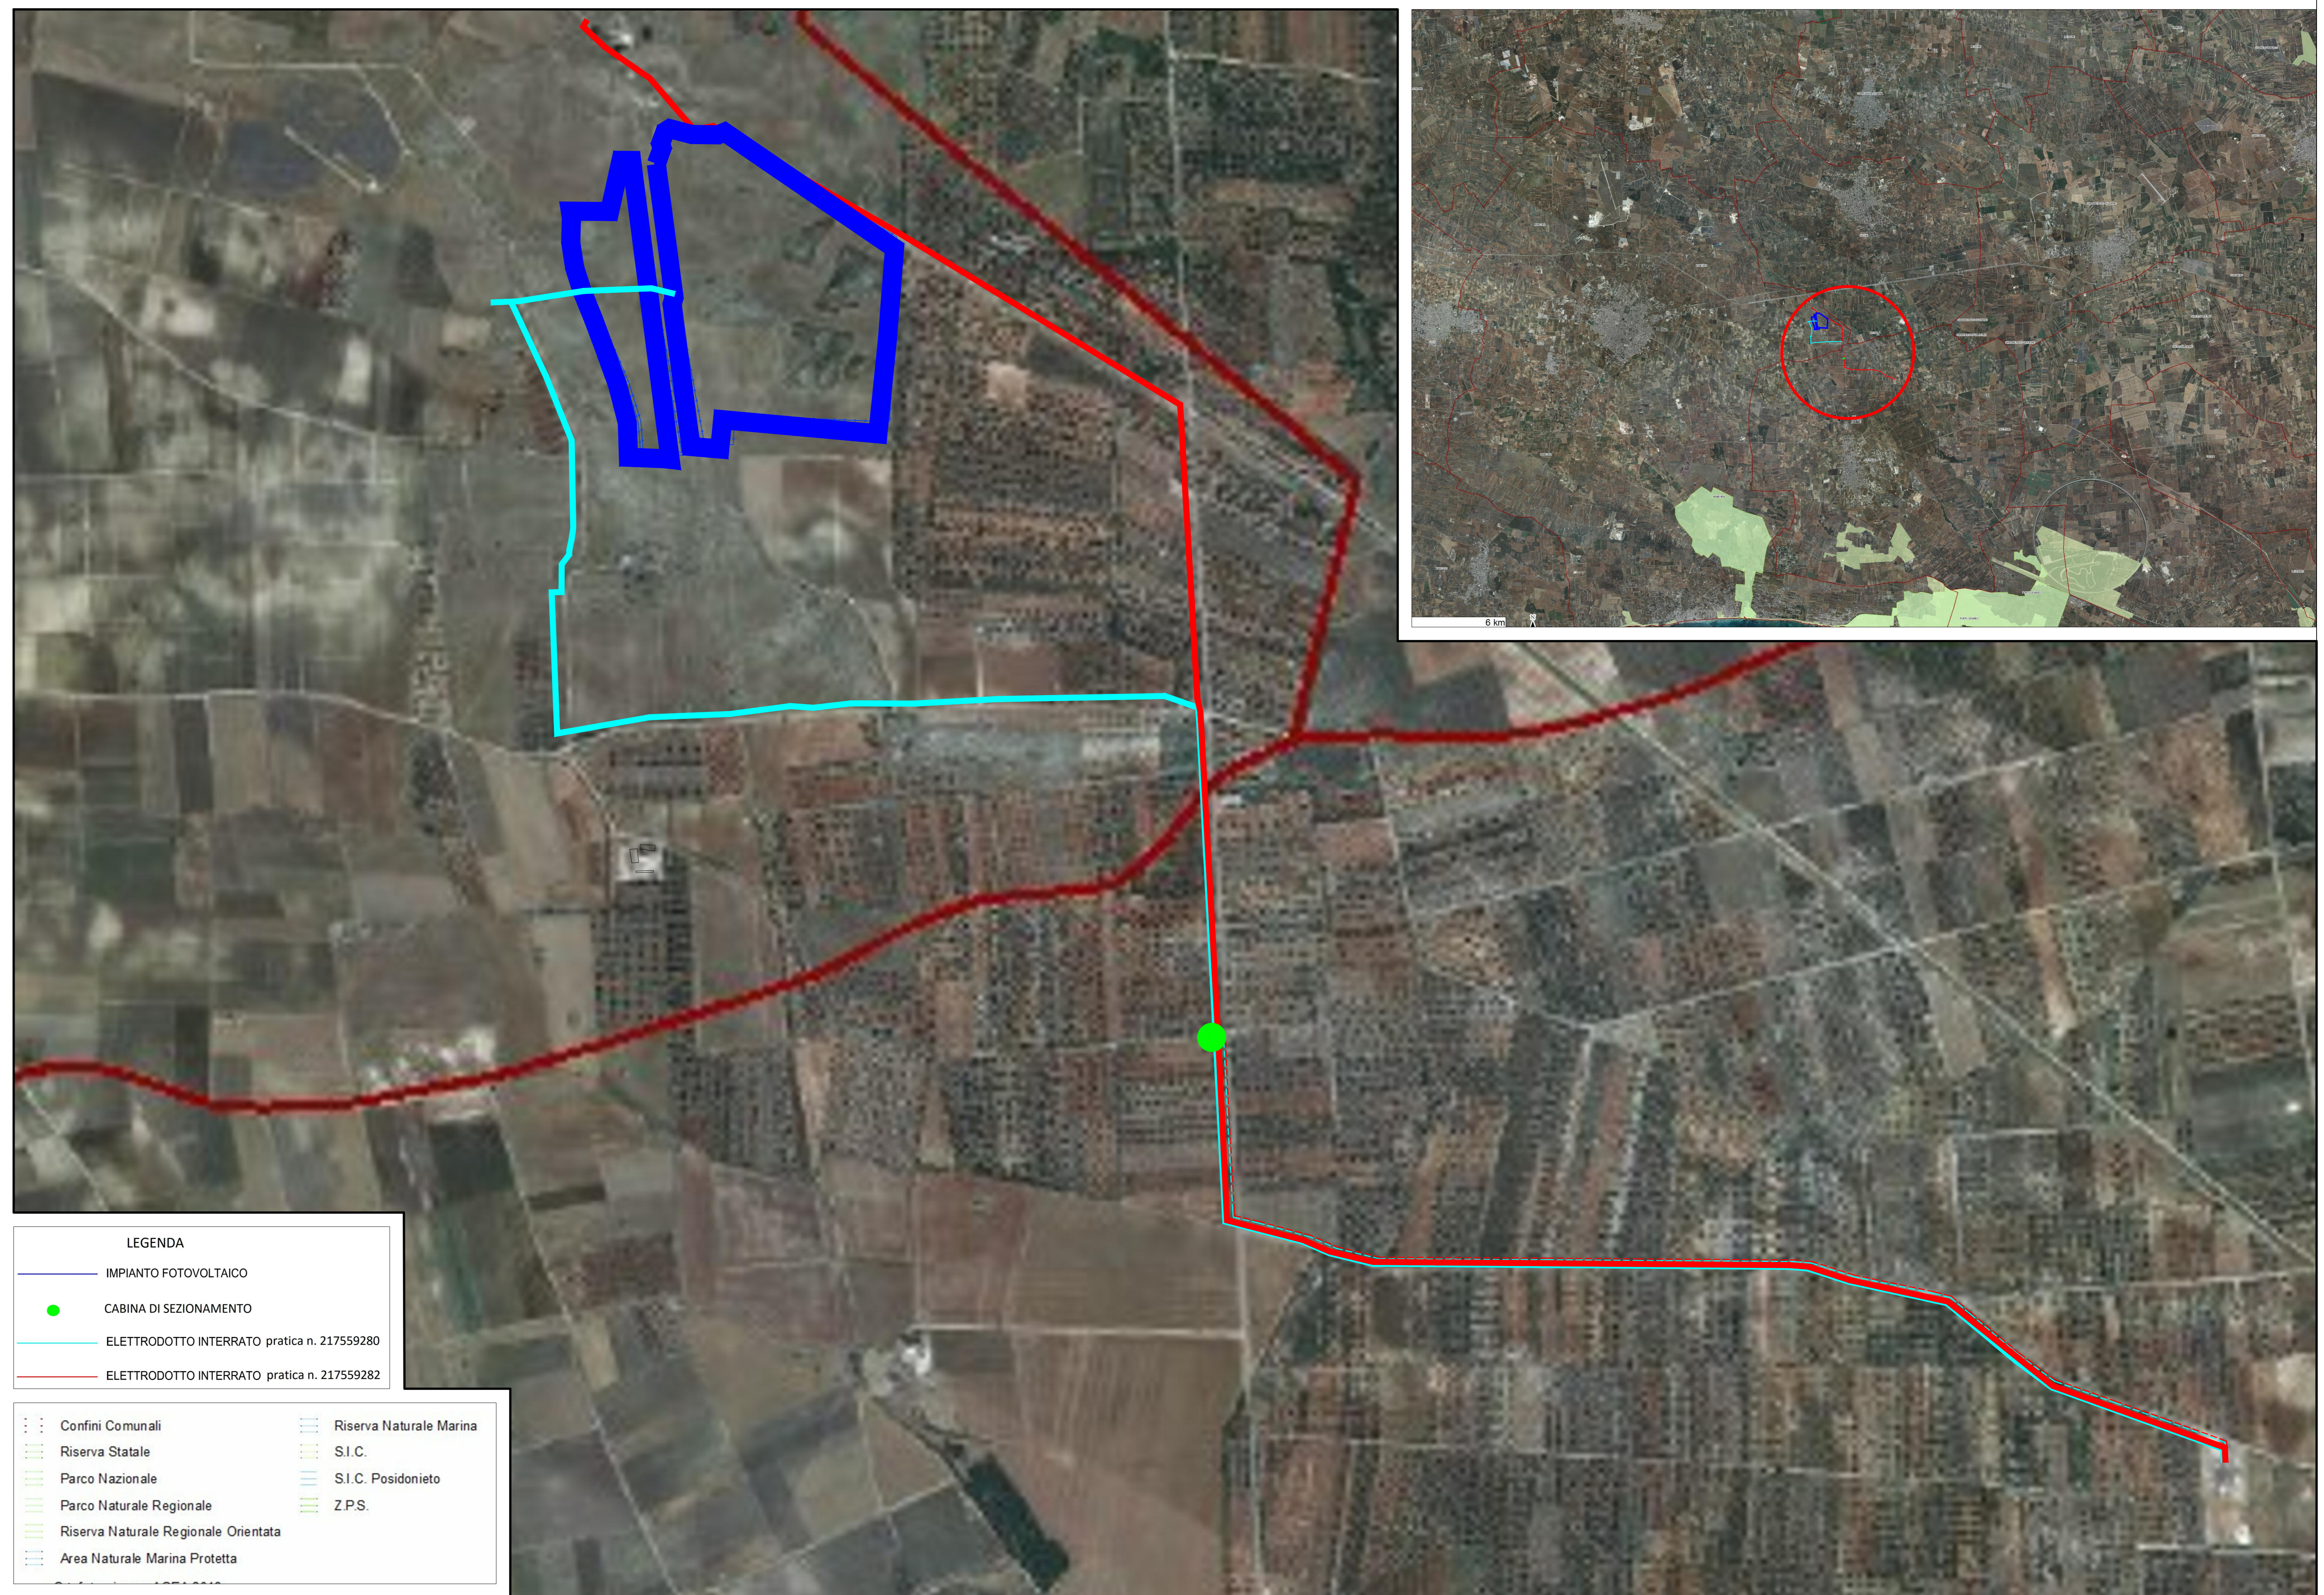

COMUNE DI MANDURIA					
REALIZZAZIONE DI UN IMPIANTO SOLARE FOTOVOLTAICO CONNESSO ALLA RTN DELLA POTENZA DI PICCO PARI A 15.379,00 kW E POTENZA IN IMMISSIONE PARI A 11.998,00 kW, COLLEGATO AD UN PIANO AGRONOMIC PER L'UTILIZZO A SCOPI AGRICOLI DELL'AREA					
Denominazione Impianto: MANDURIA 1					
Ubicazione: Comune di Manduria (TA) Contrada Giannangelo					
ELABORATO 8.7-PDEG	IMPIANTO FOTOVOLTAICO E OPERE DI RETE INQUADRAMENTO SU AREE SIC ZPS				
Cod. Doc.: 8.7-PDEG					
	Project - Commissioning - Consulting Municipi Siccardi Sector 1 Strada 1850/1851 N. 2/A, Falso, Camera 1, B. 2, Ap. 88 74018 Manduria (TA)				
Richiedente: MANDURIA S.r.l. Piazza Walter Van Vogelewede, 8 74100 Sotano Provincia di Taranto P.IVA 0207950211 ITALY	Teorici: Dott. Ing. Luca Ferracuti Pompa iscritto al n. A344 dell'Albo degli Ingegneri della Provincia di Fermo				
Scale: Varie	PROGETTO				
Data: 28/01/2021	☐ PRELIMINARE ☒ DEFINITIVO ☐ ESECUTIVO				
Revisione	Data	Descrizione	Redatto	Approvato	Autorizzato
01	14/04/2020	Progetto Definitivo	F.P.L.	F.P.L.	F.P.L.
02	28/01/2021	Revisione	F.P.L.	F.P.L.	F.P.L.
03					
04					
Il Tecnico: Dott. Ing. Luca Ferracuti Pompa iscritto al n. A344 dell'Albo degli Ingegneri della Provincia di Fermo		Il Richiedente: MANDURIA S.r.l. Piazza Walter Van Vogelewede, 8 - 74100 Sotano (TA) P.IVA 0207950211			

1. **LEGENDA**
2. IMPIANTO FOTOVOLTAICO
   - CABINA DI SEZIONAMENTO
   - ELETTRODOTTO INTERRATO pratica n. 217559280
   - ELETTRODOTTO INTERRATO pratica n. 217559282

- Confini Comunali
- Riserva Statale
- Parco Nazionale
- Parco Naturale Regionale
- Riserva Naturale Regionale Orientata
- Area Naturale Marina Protetta
- Riserva Naturale Marina
- S.I.C.
- S.I.C. Posidonieto
- Z.P.S.