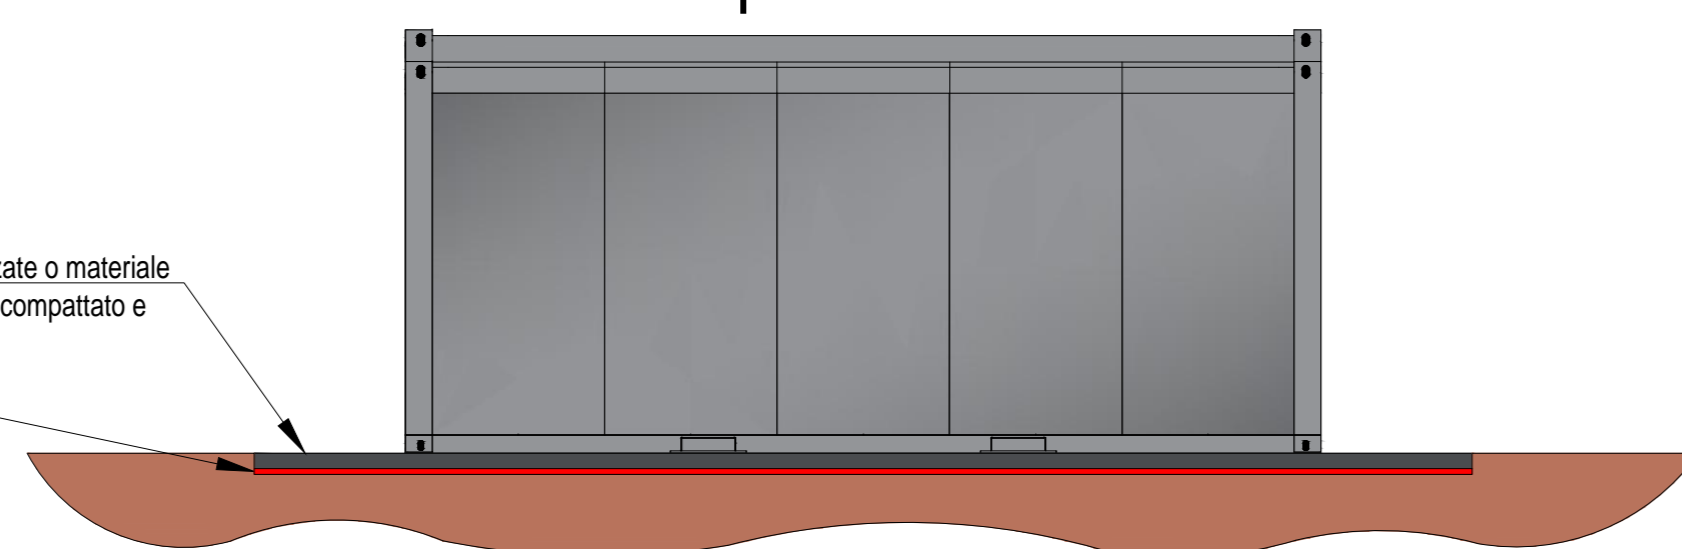

Prospetto laterale