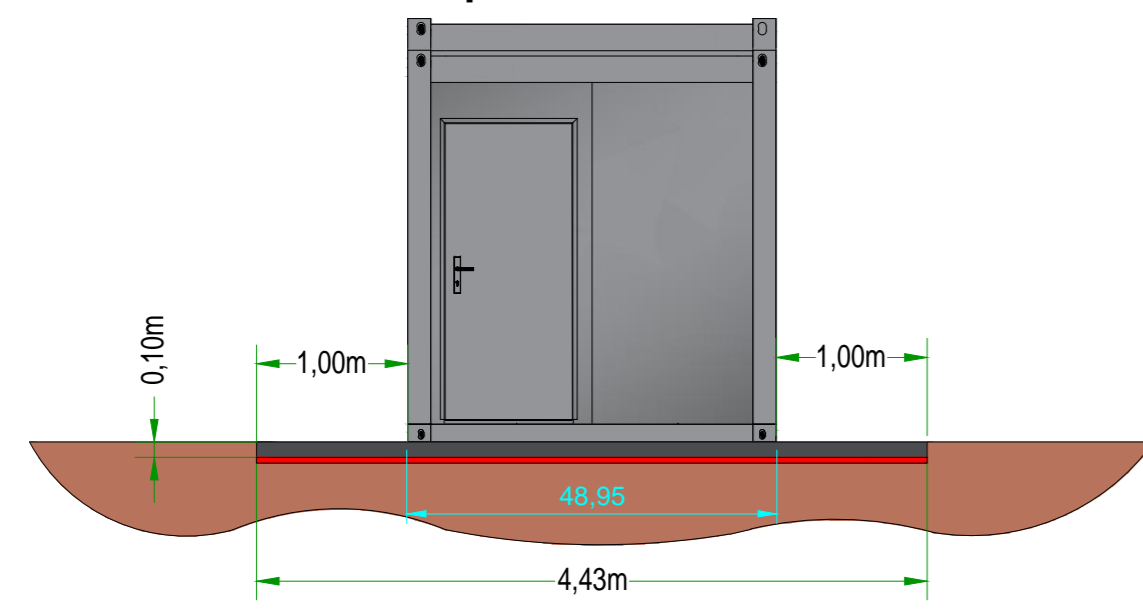

Prospetto frontale