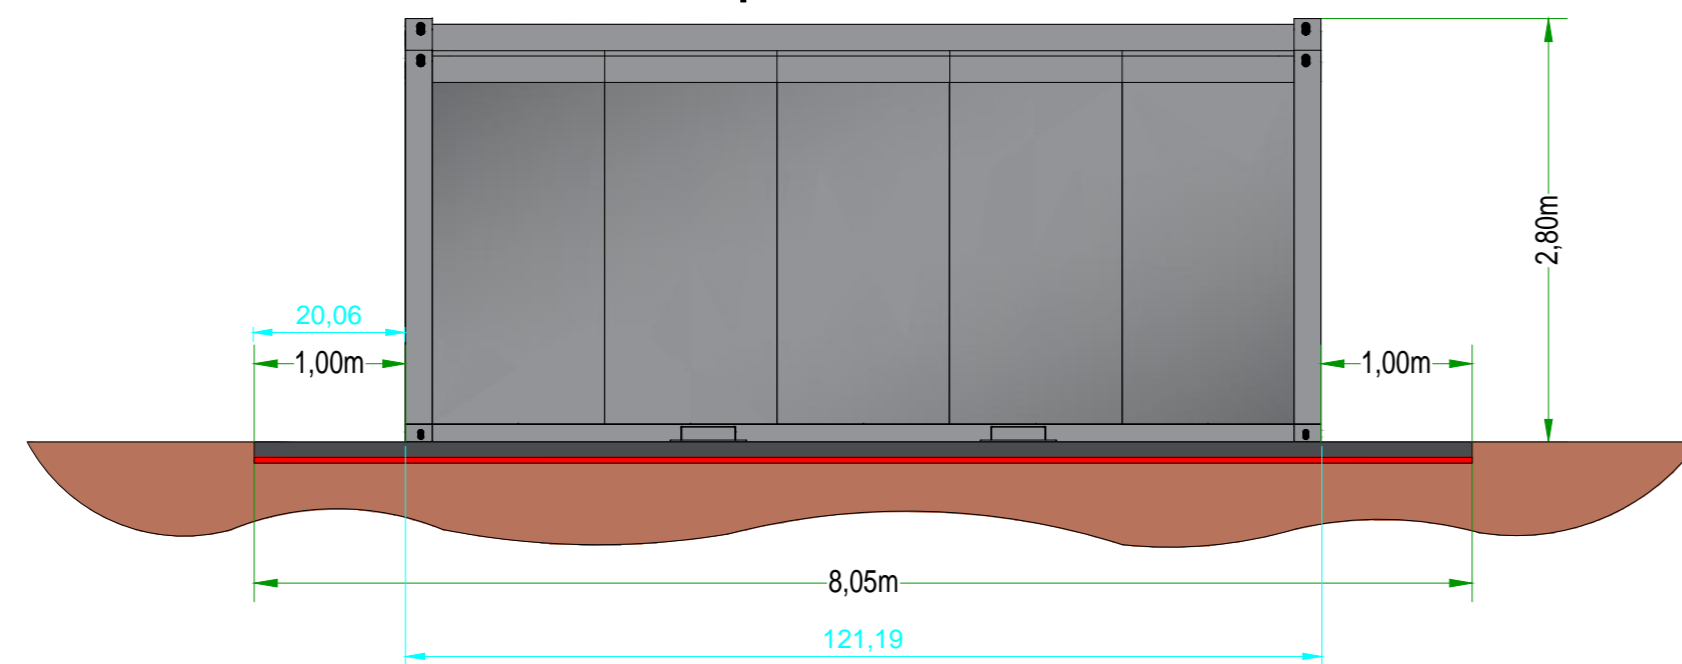

Prospetto laterale