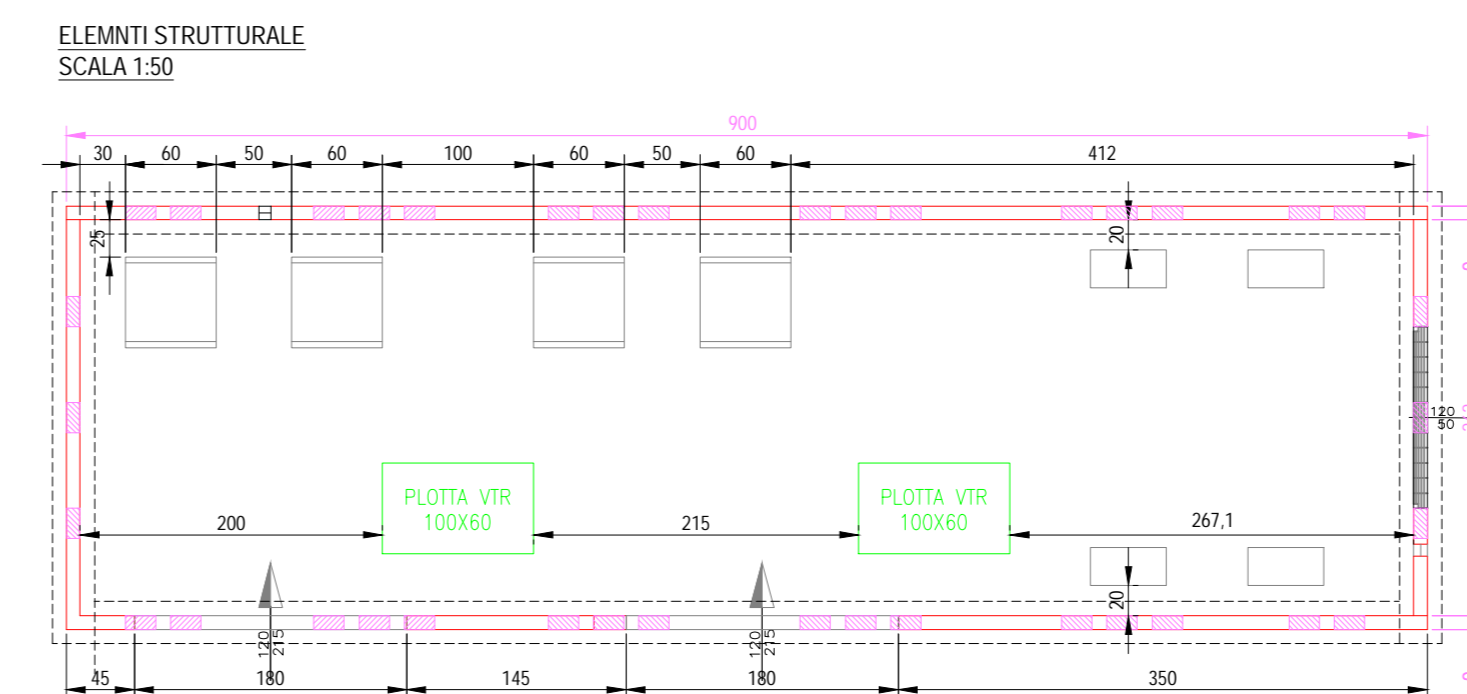

POWER STATION - PIANTE, PROSPETTI E SEZIONI
Scala di Riproduzione 1:50

TRASFORMATORI

COMUNE DI AVETRANA

PROVINCIA DI TARANTO REGIONE PUGLIA

REALIZZAZIONE DI UN IMPIANTO SOLARE FOTOVOLTAICO CONNESSO ALLA RETE DELLA POTENZA DI PICCO PARI A 12.045,60 KW COLLEGATO AD UN PIANO AGRONOMO PER L'UTILIZZO A SCOPI AGRICOLI DELL'AREA

Denominazione Impianto: **IMPIANTO AVETRANA 1**

Ubicazione: **Comune di Avetrana (TA) Strada Provinciale n.145**

ELABORATO 022800_IMP_D DISEGNI ARCHITETTONICI CABINE E POWER STATION

Doc: AVA20_022800_IMP_D

COMET ENERGY POW//R Project - Commissioning - Consulting Scale: Varie PROGETTO
Via Industriale n. 24 - P.zza. Camera 1, B. 2, 40, 80 Data: 15/12/2021

Richiedente: **AVETRANA S.r.l.** Tecnici: **Dott. Ing. Luca Ferracuti Pompa**
Piazza Walter Volpelti, 8 37020 Biadene della Battaglia (VI) - Italia

Revisione	Data	Descrizione	Redatto	Approvato	Autore
01	17/03/2021	Progetto Definitivo	F.P.L.	F.P.L.	F.P.L.
02	15/12/2021	Revisione	F.P.L.	F.P.L.	F.P.L.
03					
04					

Il Tecnico: Dott. Ing. Luca Ferracuti Pompa (iscritto al n. 4344 dell'Albo dei Dottori Ingegneri della Provincia di Fermo)

Il Richiedente: **AVETRANA S.r.l.** Piazza Walter Volpelti, 8 37020 Biadene della Battaglia (VI) - Italia