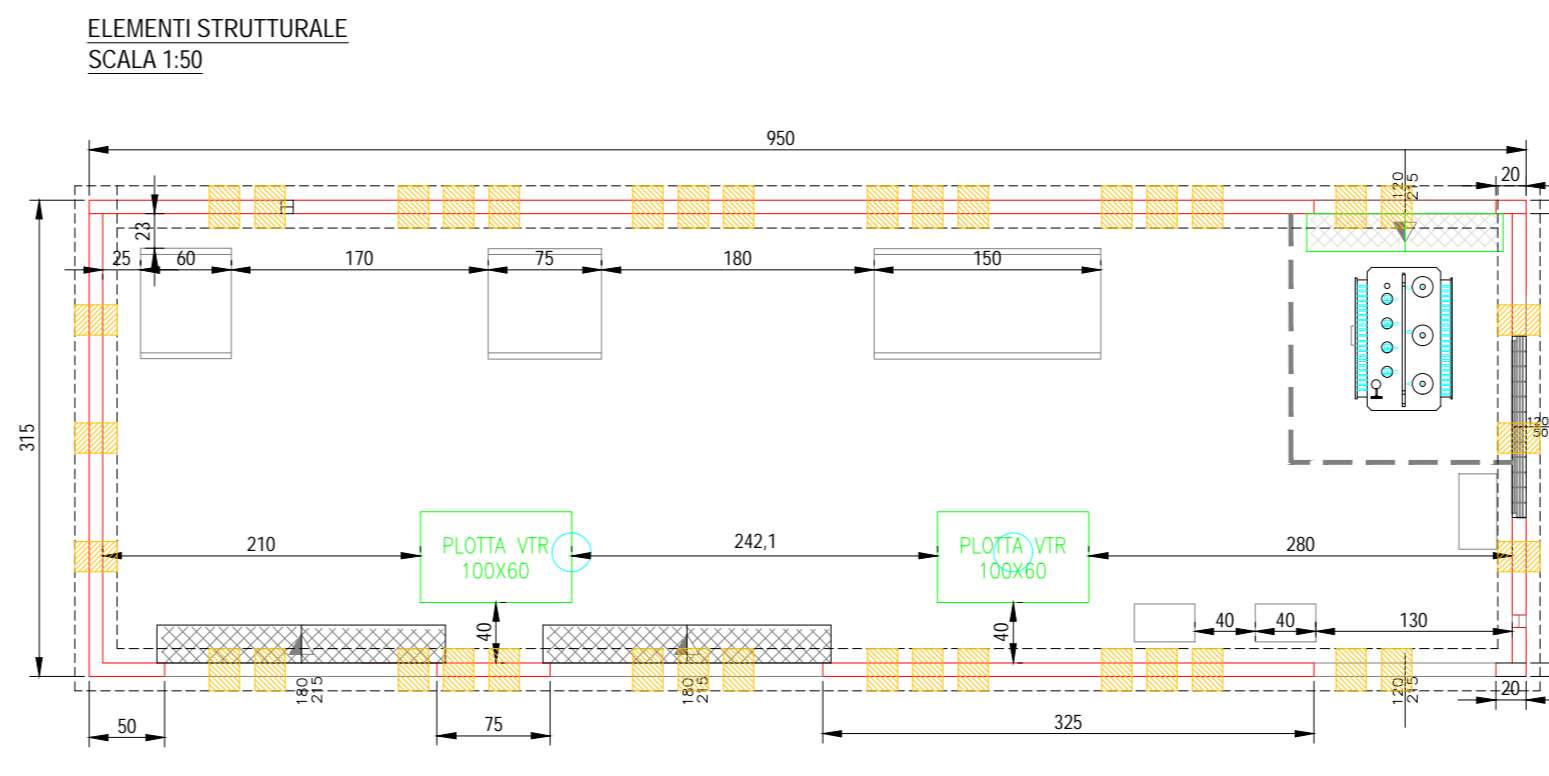

CABINA DI PARALLELO - PIANTE, PROSPETTI E SEZIONI
Scala di Riproduzione 1:50

TIPICO CABINA DI PARALLELO