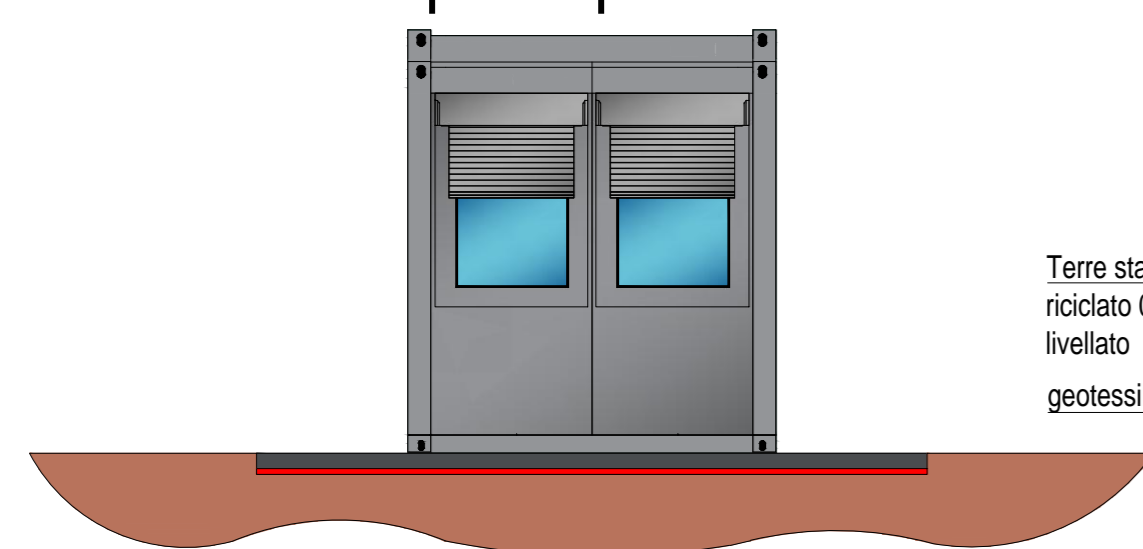

Prospetto posteriore