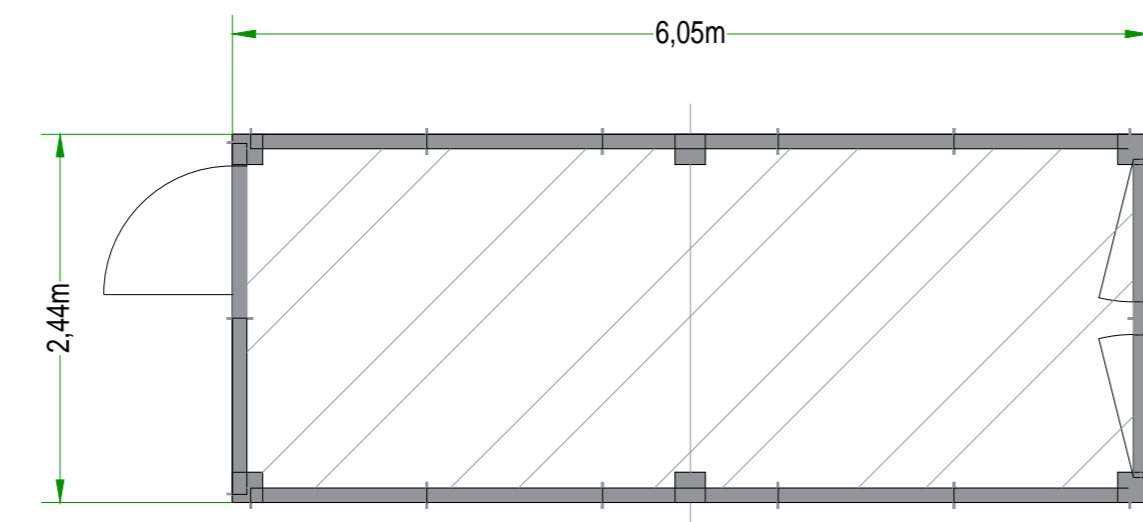

CONTAINER MAGAZZINO - PIANTE, PROSPETTI E SEZIONI
Scala di Riproduzione 1:50

* colore: qualsiasi colore RAL possibile

Vista dall'alto