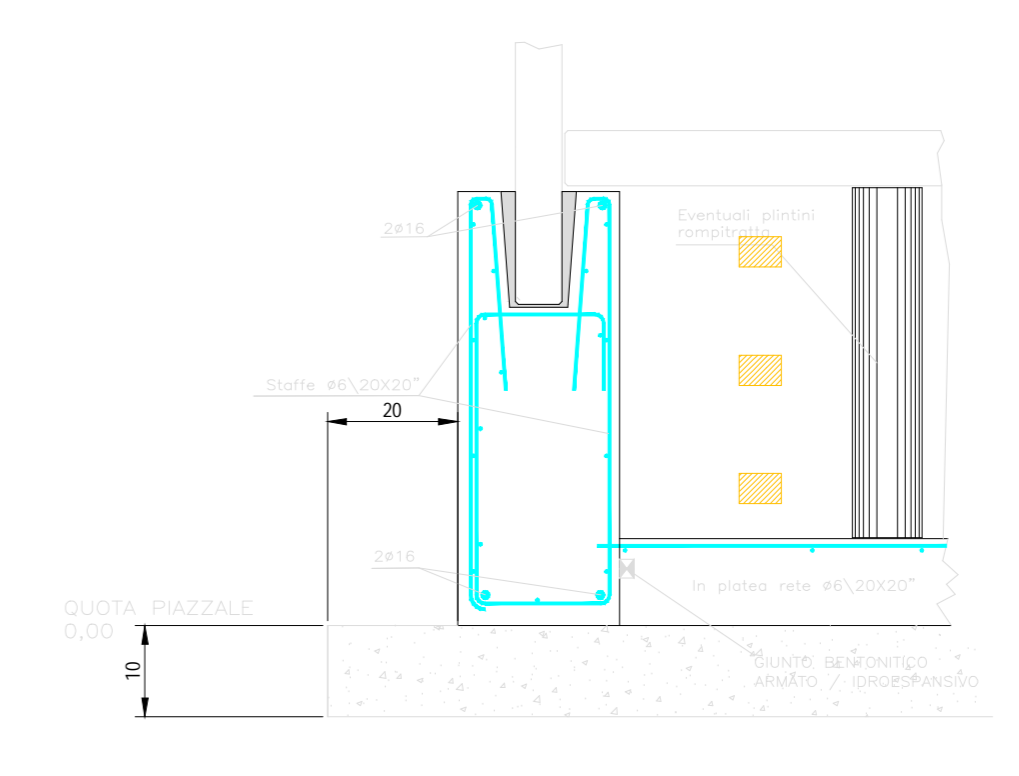

CONTAINER MAGAZZINO - PIANTE, PROSPETTI E SEZIONI
Scala di Riproduzione 1:50

* colore: qualsiasi colore RAL possibile

CABINA DI PARALLELO - PIANTE, PROSPETTI E SEZIONI
Scala di Riproduzione 1:50

CABINA UTENTE PREFABBRICATA PARTICOLARI DI FONDAZIONE
SCALA 1:20

POWER STATION - PIANTE, PROSPETTI E SEZIONI
Scala di Riproduzione 1:50

COMUNE DI AVETRANA

PROVINCIA DI TARANTO REGIONE PUGLIA

REALIZZAZIONE DI UN IMPIANTO SOLARE FOTOVOLTAICO CONNESSO ALLA RETE DELLA POTENZA DI PICCO PARI A 12.045,60 KW COLLEGATO AD UN PIANO AGRONOMO PER L'UTILIZZO A SCOPI AGRICOLI DELL'AREA

Denominazione Impianto: **IMPIANTO AVETRANA 1**

Ubicazione: **Comune di Avetrana (TA) Strada Provinciale n.145**

ELABORATO 022800_IMP_D DISEGNI ARCHITETTONICI CABINE E POWER STATION

Doc: AVA20_022800_IMP_D

COMET ENERGY POW//R Project - Commissioning - Consulting Scale: Varie PROGETTO
Via Industriale n. 24 - P.zza. Camera 1, B. 2, 40, 80 Data: 15/12/2021

Richiedente: **AVETRANA S.r.l.** Tecnici: **Dott. Ing. Luca Ferracuti Pompa**
Piazza Walter Volpelti, 8 37020 Biadene della Battaglia (VI) - Italia

Revisione	Data	Descrizione	Redatto	Approvato	Autore
01	17/03/2021	Progetto Definitivo	F.P.L.	F.P.L.	F.P.L.
02	15/12/2021	Revisione	F.P.L.	F.P.L.	F.P.L.
03					
04					

Il Tecnico: Dott. Ing. Luca Ferracuti Pompa (iscritto al n. 4344 dell'Albo dei Dottori Ingegneri della Provincia di Fermo)

Il Richiedente: **AVETRANA S.r.l.** Piazza Walter Volpelti, 8 37020 Biadene della Battaglia (VI) - Italia