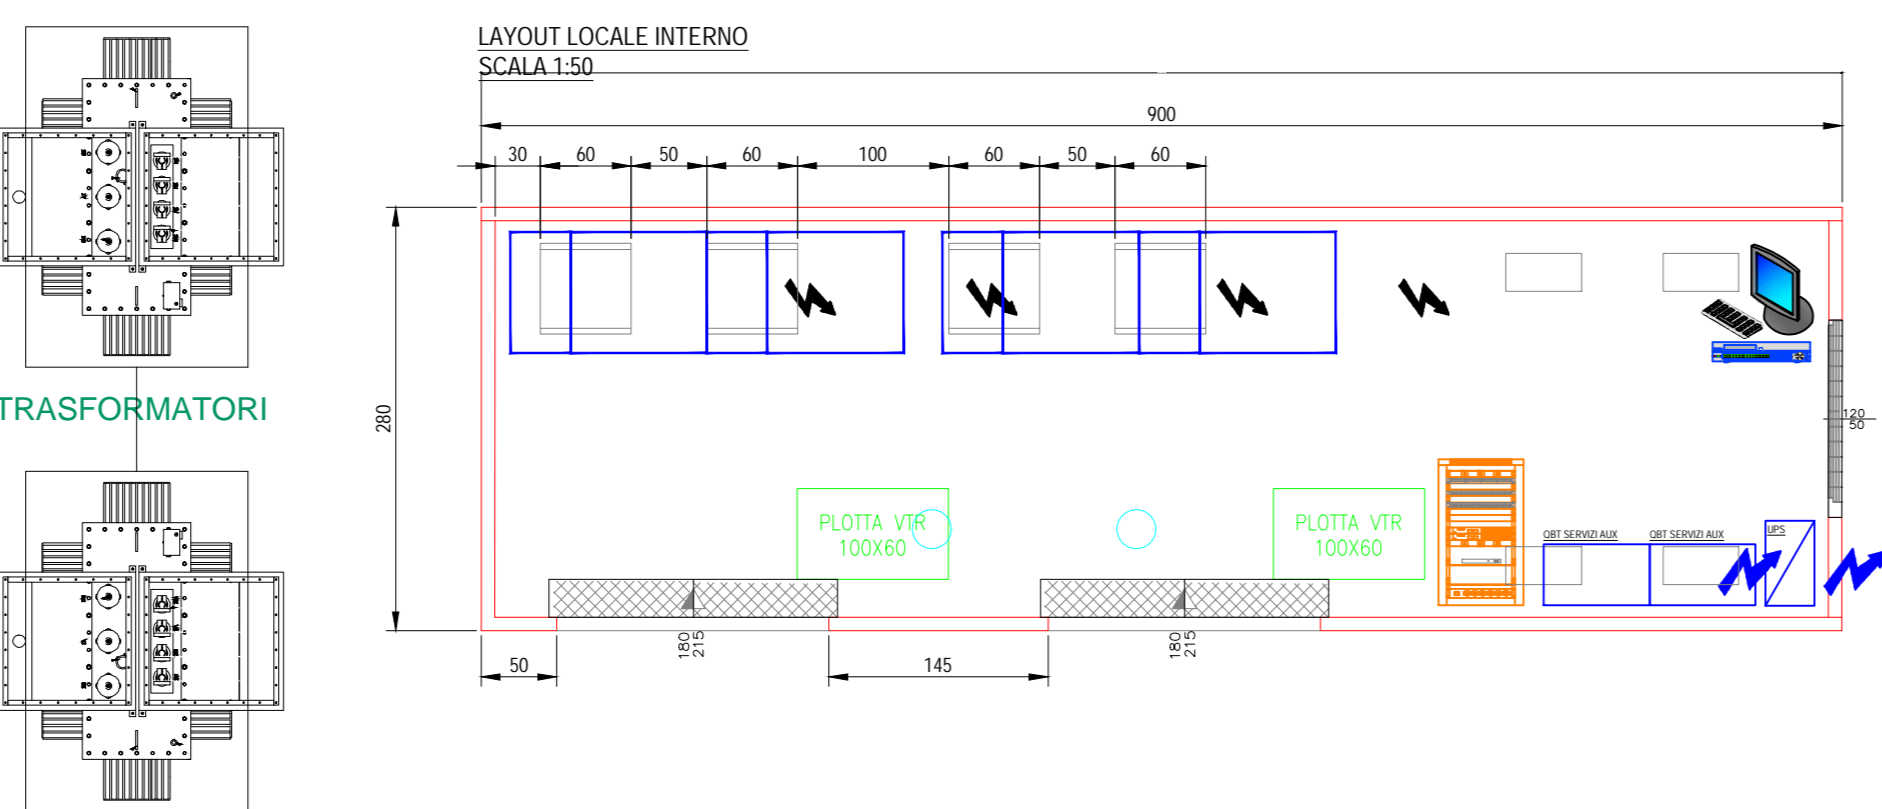

POWER STATION - PIANTE, PROSPETTI E SEZIONI
Scala di Riproduzione 1:50

TRASFORMATORI

COMUNE DI AVETRANA

PROVINCIA DI TARANTO REGIONE PUGLIA

REALIZZAZIONE DI UN IMPIANTO SOLARE FOTOVOLTAICO CONNESSO ALLA RETE DELLA POTENZA DI PICCO PARI A 12.045,60 KW COLLEGATO AD UN PIANO AGRONOMO PER L'UTILIZZO A SCOPI AGRICOLI DELL'AREA

Denominazione Impianto: **IMPIANTO AVETRANA 1**

Ubicazione: **Comune di Avetrana (TA) Strada Provinciale n.145**

ELABORATO 022800_IMP_D DISEGNI ARCHITETTONICI CABINE E POWER STATION

Doc: AVA20_022800_IMP_D

COMET ENERGY POW//R Project - Commissioning - Consulting Scale: Varie PROGETTO
Via Industriale n. 24 - P.zza. Camera 1, B. 2, 40, 80 Data: 15/12/2021

Richiedente: **AVETRANA S.r.l.** Tecnici: **Dott. Ing. Luca Ferracuti Pompa**
Piazza Walter Volpelti, 8 37020 Biadene della Battaglia (VI) - Italia

Revisione	Data	Descrizione	Redatto	Approvato	Autore
01	17/03/2021	Progetto Definitivo	F.P.L.	F.P.L.	F.P.L.
02	15/12/2021	Revisione	F.P.L.	F.P.L.	F.P.L.
03					
04					

Il Tecnico: Dott. Ing. Luca Ferracuti Pompa (iscritto al n. 4344 dell'Albo dei Dottori Ingegneri della Provincia di Fermo)

Il Richiedente: **AVETRANA S.r.l.** Piazza Walter Volpelti, 8 37020 Biadene della Battaglia (VI) - Italia