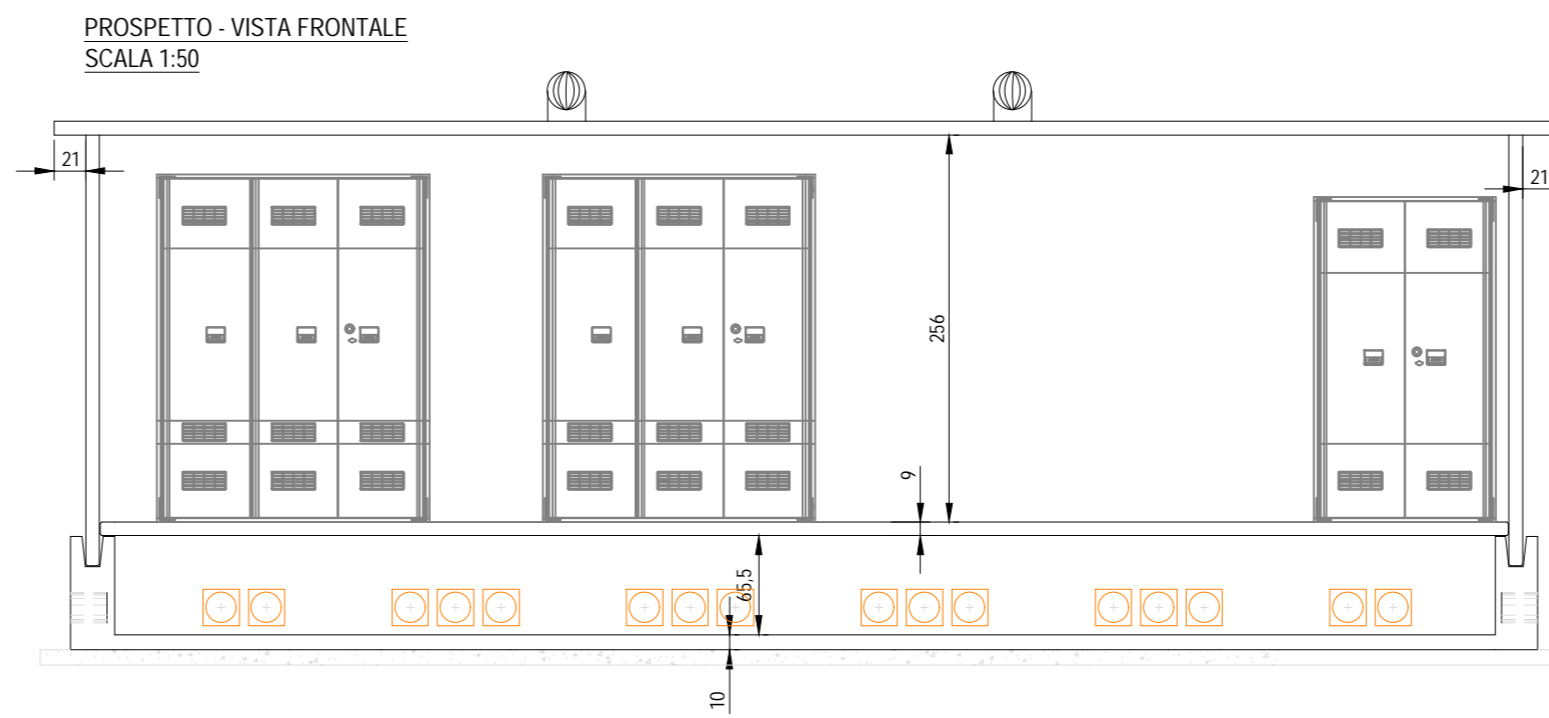

CABINA DI PARALLELO - PIANTE, PROSPETTI E SEZIONI
Scala di Riproduzione 1:50

TIPICO CABINA DI PARALLELO