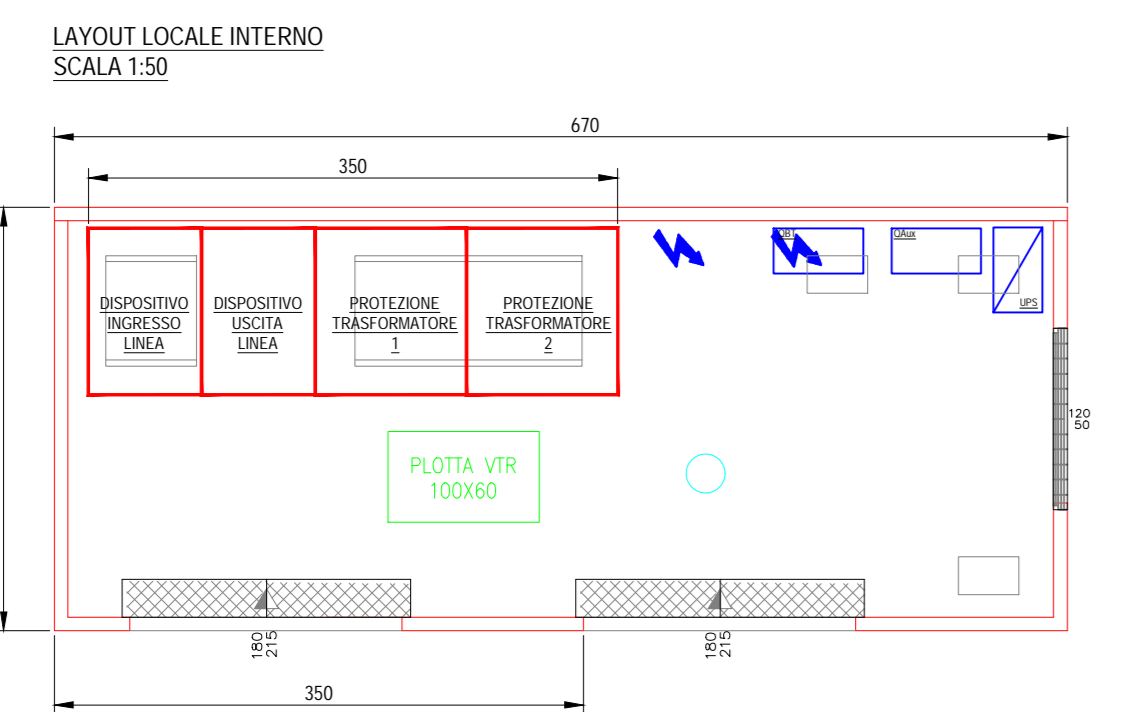

POWER STATION - PIANTE, PROSPETTI E SEZIONI
Scala di Riproduzione 1:50

TRASFORMATORI

COMUNE DI AVETRANA

PROVINCIA DI TARANTO REGIONE PUGLIA

REALIZZAZIONE DI UN IMPIANTO SOLARE FOTOVOLTAICO CONNESSO ALLA RETE DELLA POTENZA DI PICCO PARI A 12.045,60 KW COLLEGATO AD UN PIANO AGRONOMO PER L'UTILIZZO A SCOPI AGRICOLI DELL'AREA

Denominazione Impianto: **IMPIANTO AVETRANA 1**

Ubicazione: **Comune di Avetrana (TA) Strada Provinciale n.145**

ELABORATO 022800_IMP_D DISEGNI ARCHITETTONICI CABINE E POWER STATION

Doc: AVA20_022800_IMP_D

COMET ENERGY POW//R Project - Commissioning - Consulting Scale: Varie PROGETTO
Via Industriale n. 24 - P.zza. Camera 1, B. 2, 40, 80 Data: 15/12/2021

Richiedente: **AVETRANA S.r.l.** Tecnici: **Dott. Ing. Luca Ferracuti Pompa**
Piazza Walter Volpelti, 8 37020 Biadene della Battaglia (VI) - Italia

Revisione	Data	Descrizione	Redatto	Approvato	Autore
01	17/03/2021	Progetto Definitivo	F.P.L.	F.P.L.	F.P.L.
02	15/12/2021	Revisione	F.P.L.	F.P.L.	F.P.L.
03					
04					

Il Tecnico: Dott. Ing. Luca Ferracuti Pompa (iscritto al n. 4344 dell'Albo dei Dottori Ingegneri della Provincia di Fermo)

Il Richiedente: **AVETRANA S.r.l.** Piazza Walter Volpelti, 8 37020 Biadene della Battaglia (VI) - Italia