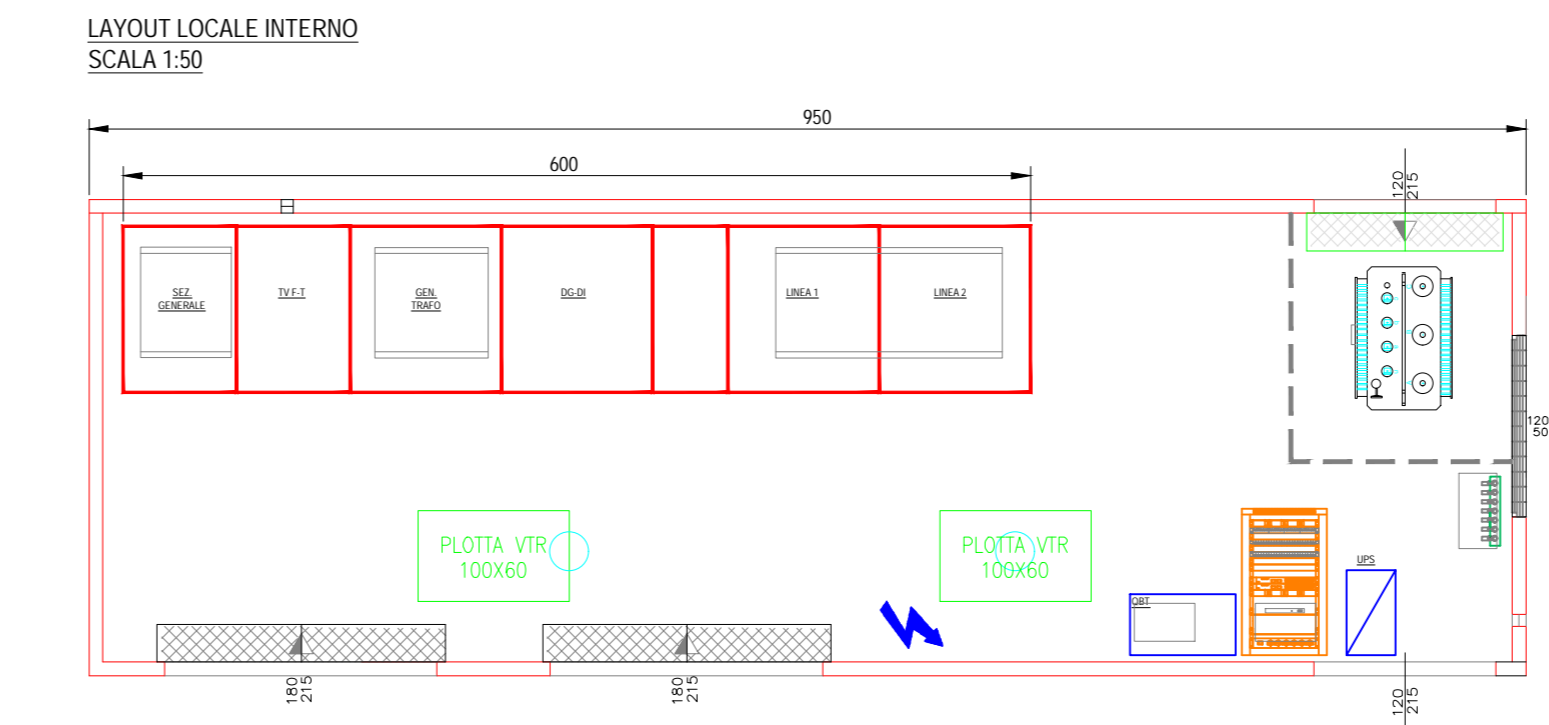

CABINA DI PARALLELO - PIANTE, PROSPETTI E SEZIONI
Scala di Riproduzione 1:50

TIPICO CABINA DI PARALLELO