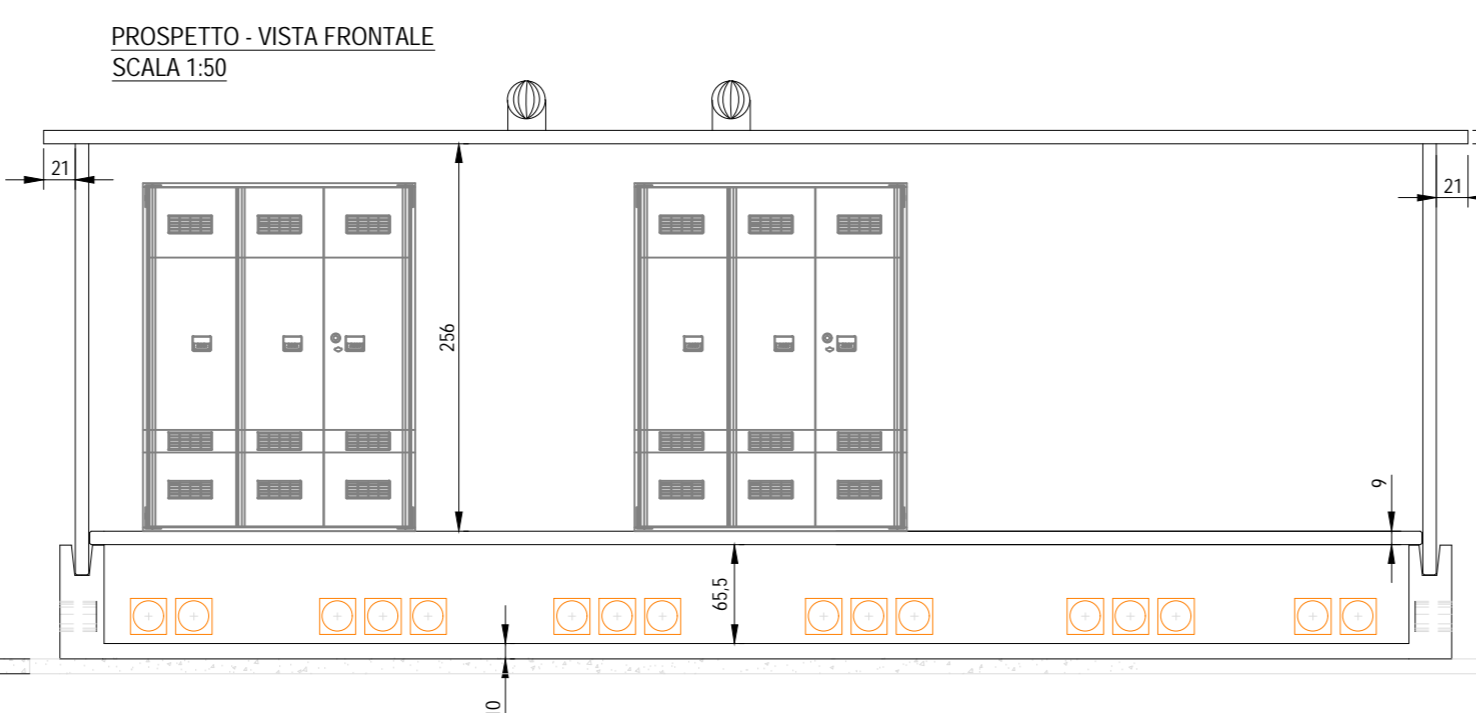

POWER STATION - PIANTE, PROSPETTI E SEZIONI
Scala di Riproduzione 1:50

TRASFORMATORI

COMUNE DI AVETRANA

PROVINCIA DI TARANTO REGIONE PUGLIA

REALIZZAZIONE DI UN IMPIANTO SOLARE FOTOVOLTAICO CONNESSO ALLA RETE DELLA POTENZA DI PICCO PARI A 12.045,60 KW COLLEGATO AD UN PIANO AGRONOMO PER L'UTILIZZO A SCOPI AGRICOLI DELL'AREA

Denominazione Impianto: **IMPIANTO AVETRANA 1**

Ubicazione: **Comune di Avetrana (TA) Strada Provinciale n.145**

ELABORATO 022800_IMP_D DISEGNI ARCHITETTONICI CABINE E POWER STATION

Doc: AVA20_022800_IMP_D

COMET ENERGY POW//R Project - Commissioning - Consulting Scale: Varie PROGETTO
Via Industriale n. 24 - P.zza. Camera 1, B. 2, 40, 80 Data: 15/12/2021

Richiedente: **AVETRANA S.r.l.** Tecnici: **Dott. Ing. Luca Ferracuti Pompa**
Piazza Walter Volpelti, 8 37020 Biadene della Battaglia (VI) - Italia

Revisione	Data	Descrizione	Redatto	Approvato	Autore
01	17/03/2021	Progetto Definitivo	F.P.L.	F.P.L.	F.P.L.
02	15/12/2021	Revisione	F.P.L.	F.P.L.	F.P.L.
03					
04					

Il Tecnico: Dott. Ing. Luca Ferracuti Pompa (iscritto al n. 4344 dell'Albo dei Dottori Ingegneri della Provincia di Fermo)

Il Richiedente: **AVETRANA S.r.l.** Piazza Walter Volpelti, 8 37020 Biadene della Battaglia (VI) - Italia