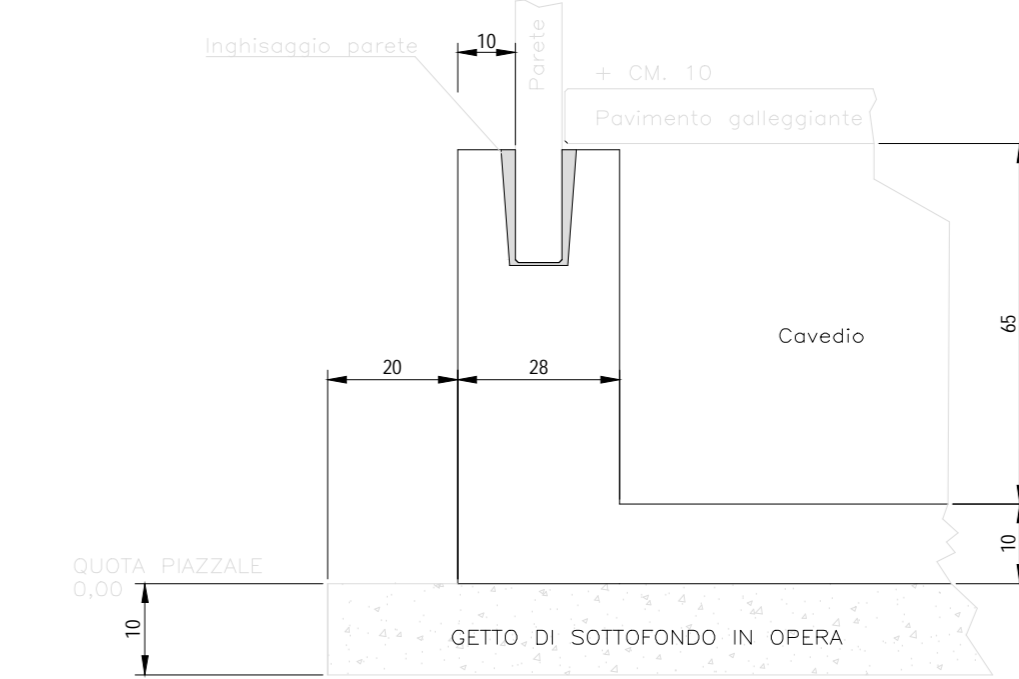

CABINA UTENTE PREFABBRICATA PARTICOLARI DI FONDAZIONE
SCALA 1:20