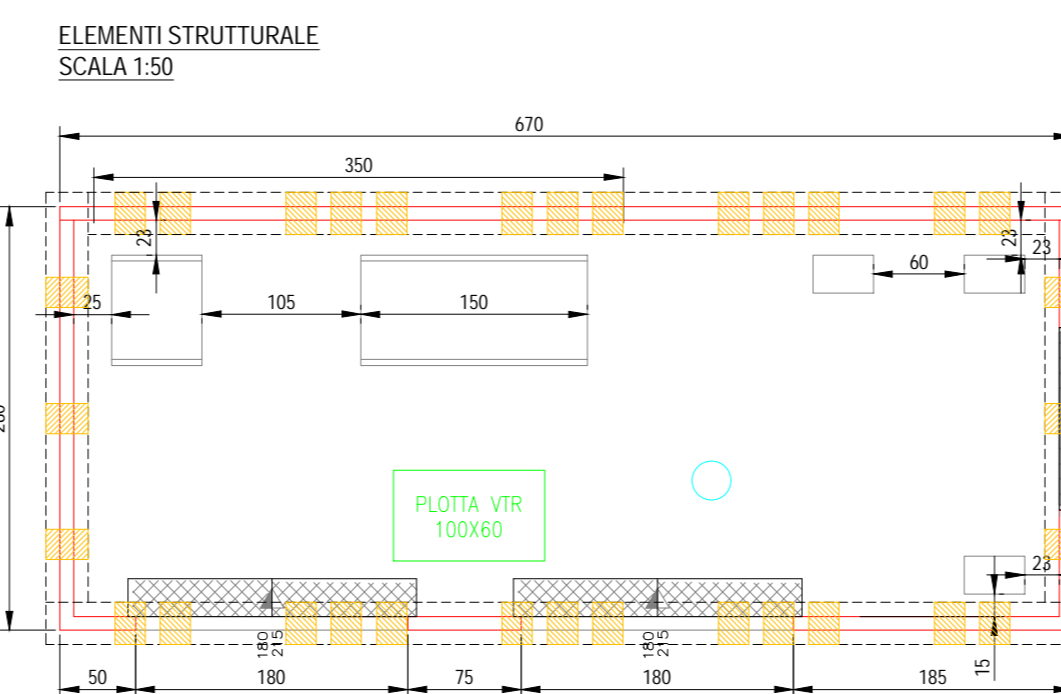

POWER STATION - PIANTE, PROSPETTI E SEZIONI
Scala di Riproduzione 1:50

TRASFORMATORI

COMUNE DI AVETRANA

PROVINCIA DI TARANTO REGIONE PUGLIA

REALIZZAZIONE DI UN IMPIANTO SOLARE FOTOVOLTAICO CONNESSO ALLA RETE DELLA POTENZA DI PICCO PARI A 12.045,60 KW COLLEGATO AD UN PIANO AGRONOMO PER L'UTILIZZO A SCOPI AGRICOLI DELL'AREA

Denominazione Impianto: **IMPIANTO AVETRANA 1**

Ubicazione: **Comune di Avetrana (TA) Strada Provinciale n.145**

ELABORATO 022800_IMP_D DISEGNI ARCHITETTONICI CABINE E POWER STATION

Doc: AVA20_022800_IMP_D

COMET ENERGY POW//R Project - Commissioning - Consulting Scale: Varie PROGETTO
Via Industriale n. 24 - P.zza. Camera 1, B. 2, 40, 80 Data: 15/12/2021

Richiedente: **AVETRANA S.r.l.** Tecnici: **Dott. Ing. Luca Ferracuti Pompa**
Piazza Walter Volpelti, 8 37020 Biadene della Battaglia (VI) - Italia

Revisione	Data	Descrizione	Redatto	Approvato	Autore
01	17/03/2021	Progetto Definitivo	F.P.L.	F.P.L.	F.P.L.
02	15/12/2021	Revisione	F.P.L.	F.P.L.	F.P.L.
03					
04					

Il Tecnico: Dott. Ing. Luca Ferracuti Pompa (iscritto al n. 4344 dell'Albo dei Dottori Ingegneri della Provincia di Fermo)

Il Richiedente: **AVETRANA S.r.l.** Piazza Walter Volpelti, 8 37020 Biadene della Battaglia (VI) - Italia